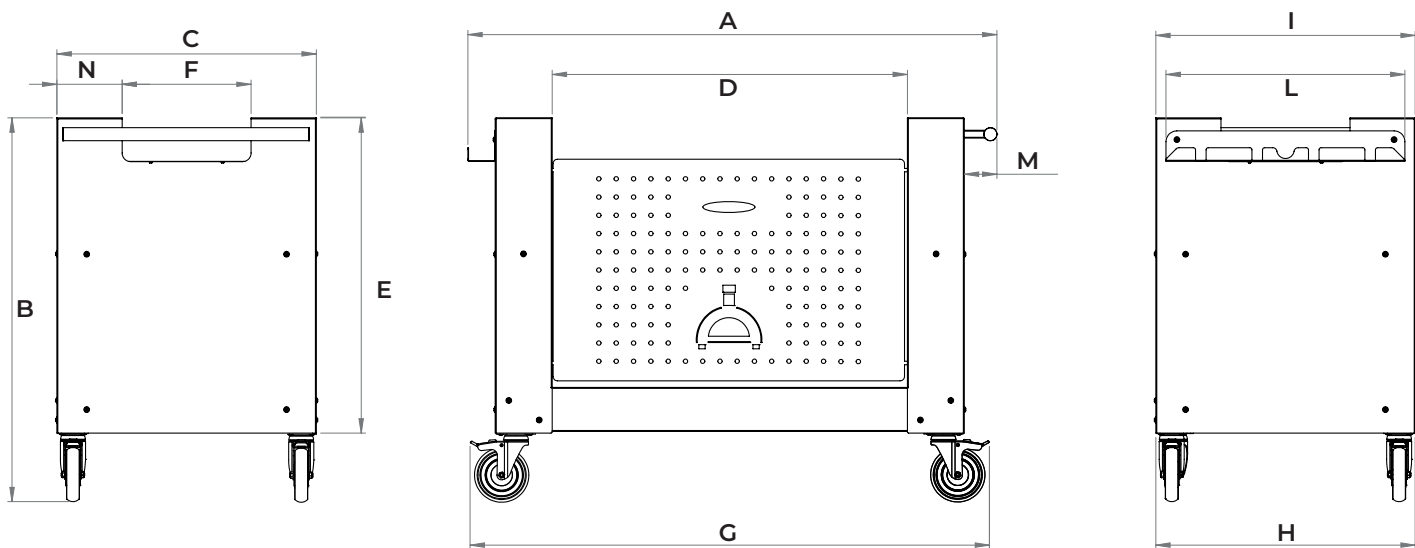

BASE 4 PIZZE

Data Sheets - Scheda Tecnica

	cm	inch	cm	inch	cm	inch	cm	inch
A	122	48	D	82	32	G	119.5	47
B	88	34.8	E	72.5	28.5	H	75	29.5
C	75	29.5	F	40	16.6	I	75	29.5
						L	55	21.6
						M	7.5	3
						N	17.5	6.9

PACKAGING					
DIMENSIONE IMBALLO					
	Width	Depth	Height	Weight	
	Larghezza	Profondità	Altezza	Peso	
cm	109	65	25	kg	45
inch	43	25.5	10	lbs	99

BLACK
BF-4P-NER

Weight
Peso **42 kg**
92.5 lbs

Materials
Materiali **Iron sheet, Ceramic fiber**
Lamiere ferro, Fibrocaramica

Description	Code
Descrizione	Codice
Base Ripiano	A BAS-2-028-NER
Side panel Pannello laterale	B BAS-2-026-NER
Panel Pannello	C SML-2-027-G
Wheels Ruote	D D14RU-125FRGN
Wheel Support Supporto Ruote	E BAS-3-1201-NER
Peel and Door holder Porta Pale e Porta Sportello	F BAS-2-042-NER
Screws and Caps Viti e Tappini	G SETVITI-BASE3P
Handle Maniglia	H D14MAN-37821
Shelf Ripiano laterale	I BAS-2-024-NER