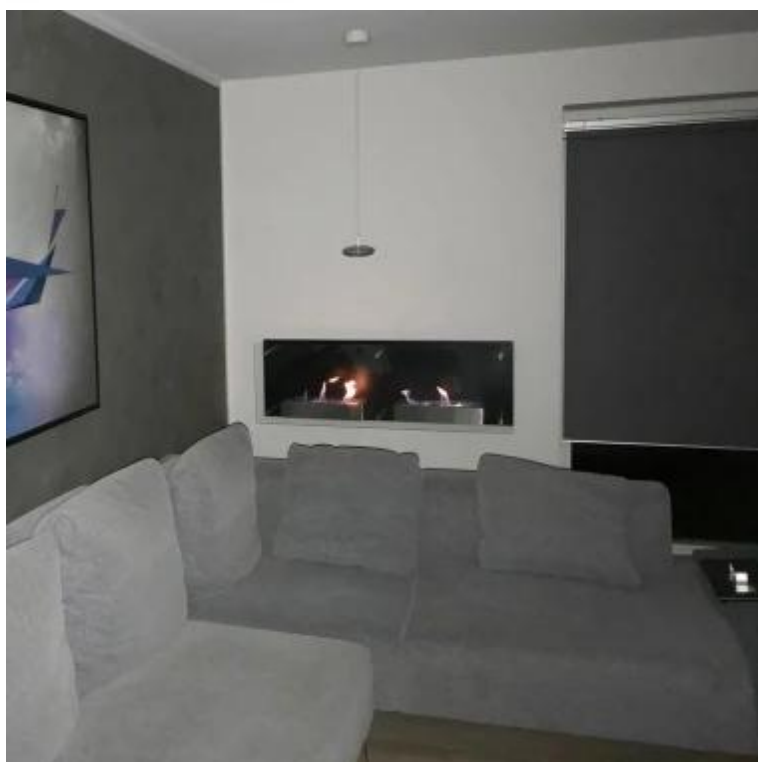

DOUBLE NEVADA - LAREIRA A BIOETANOL

BIO-10-020

Lareira a bioetanol suspensa na parede ScandiFlames Double Nevada com um grande painel de vidro frontal e um fundo preto que realça as chamas. Com dois queimadores de 1,5 litros, a lareira oferece um tempo de queima total de até 6 horas por queimador e uma produção de calor de cerca de 3,52 kW. As chamas podem ser ajustadas com a ferramenta incluída, e ao usar apenas um queimador, o consumo e a produção de calor são reduzidos pela metade. Os queimadores incluem lã cerâmica incorporada para um tempo de queima mais longo e maior segurança. Inclui suportes de montagem, vidro, ferramenta de extinção e parafusos. Fácil de instalar em todos os tipos de parede.

TECHNICAL SPECIFICATIONS

Especificações principais

Tipo de produto	Lareira a bioetanol de parede
Marca	ScandiFlames
Utilização	Interior
Garantia	2 anos

Dimensões & Peso

Comprimento/Largura	120 cm
Altura	40 cm
Profundidade	21 cm
Peso	25 kg

Especificações Técnicas

Tamanho mínimo do quarto	90 m³
Combustível	Bioetanol
Tempo de queima até	6 horas
Capacidade	3 Litro
Potência de calor (máx)	4 kW
Consumo	0,25 l/h
Taxa de mudança de ar recomendada	1

Especificações do queimador

Ajustável	Sim
Controlo	Manual
Modelo de queimador	1,5 Litros Deluxe
Comprimento da chama	24 cm
Controlo Remoto	Não

Material e aparência

Material	Vidro
Material	Aço
Cor	Preto
Forma	Rectangular
Vidro incluído	Sim

Detalhes de instalação