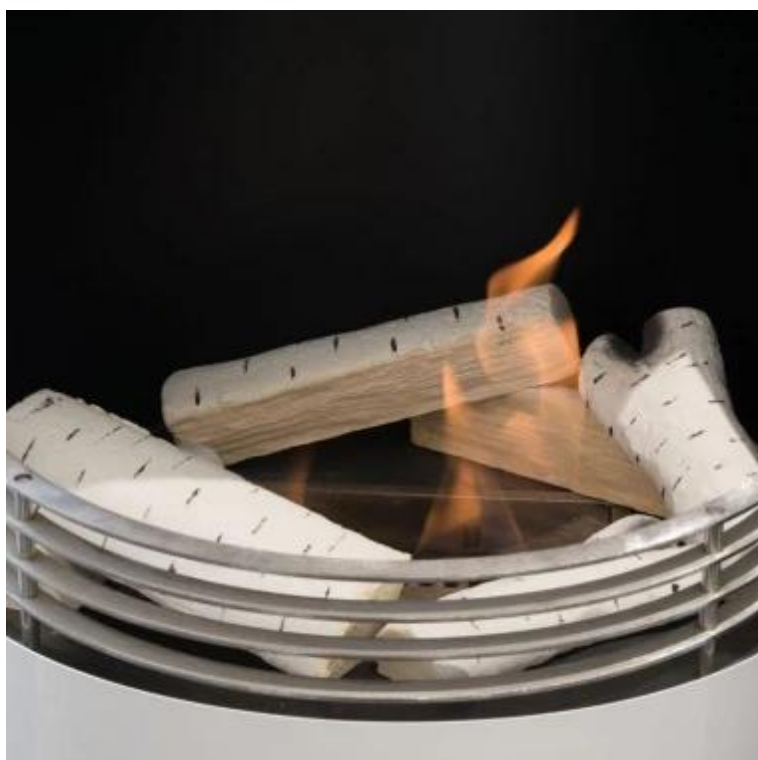

MADEIRA DE BÉTULA DE CERÂMICA 6 UNIDADES

BIO313

Decoração de madeira de bétula para Lareira Bioetanols - 6 pcs. Construído em material cerâmico sólido e, portanto, não precisa ser substituído.

TECHNICAL SPECIFICATIONS

Type

Montagem	Decoração para lareiras a bioetanol
Garantia	2 anos
	Biopejse
Uso	Interior
Fabricante	ScandiFlames

Størrelse

	6
Peso	1 kg

Udseende

Material	Cerâmica
Cor	Branco
Decoração	Troncos Brancos

22 cm

18 cm