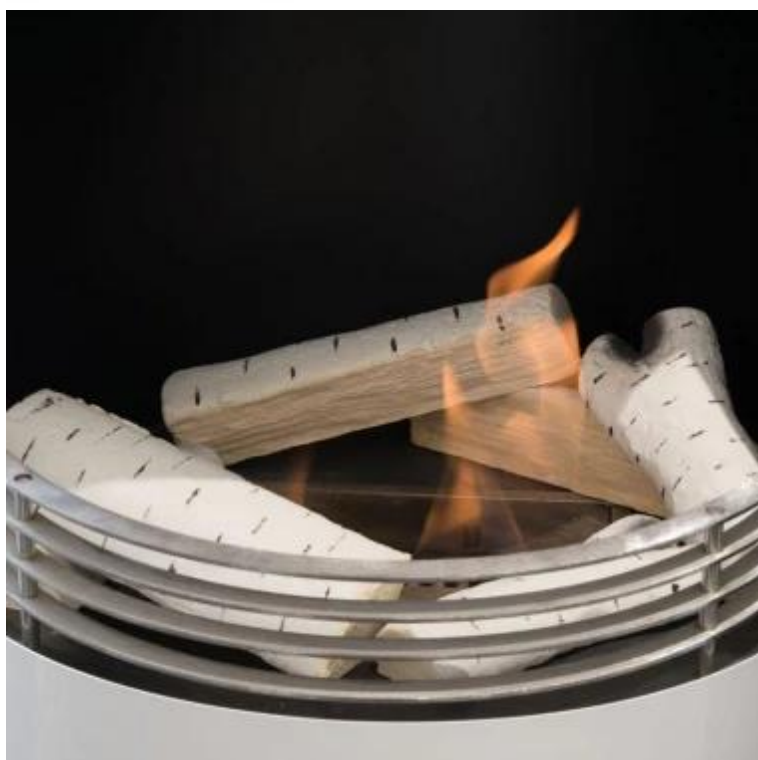

MADEIRA DE BÉTULA DE CERÂMICA 6 UNIDADES

BIO313

Decoração de madeira de bétula para Lareira Bioetanols - 6 pcs. Construído em material cerâmico sólido e, portanto, não precisa ser substituído.

TECHNICAL SPECIFICATIONS

Dimensões

Quantidade	6
Peso	1 kg

Aparência

Material	Cerâmica
Cor	Branco
Decoração	Troncos Brancos

Tipo

Adequado para	Biopejse
Tipo de Produto	Decoração para lareiras a bioetanol
Fabricante	ScandiFlames
Uso	Interior
Garantia	2 anos

22 cm

18 cm