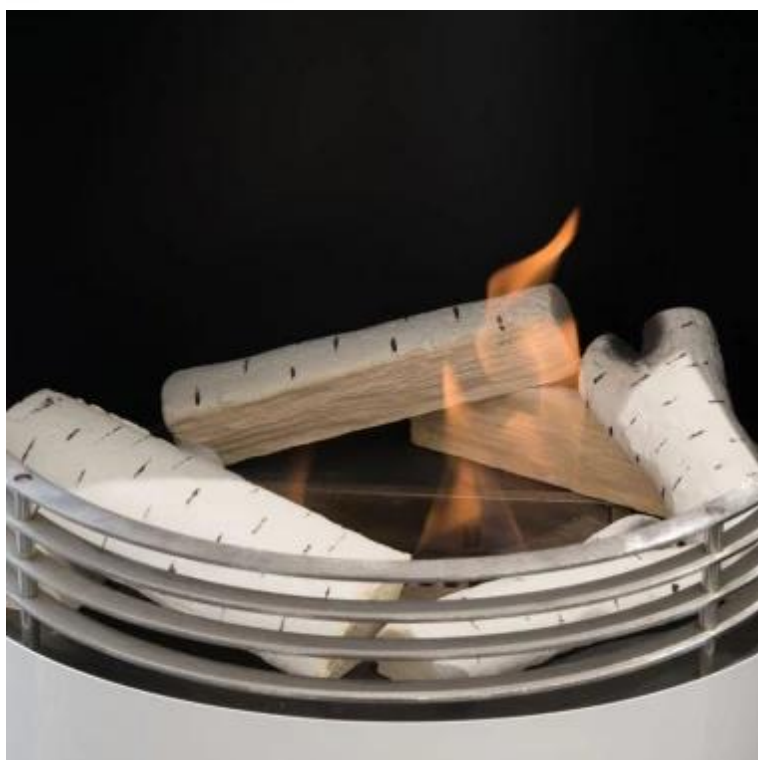

MADEIRA DE BÉTULA DE CERÂMICA 6 UNIDADES

BIO313

Decoração de madeira de bétula para Lareira Bioetanols - 6 pcs. Construído em material cerâmico sólido e, portanto, não precisa ser substituído.

TECHNICAL SPECIFICATIONS

Especificações principais

Tipo de produto	Decoração para lareiras a bioetanol
Marca	ScandiFlames
Utilização	Interior
Garantia	2 anos

Dimensões e peso

Quantidade	6
Peso	1 kg

Material e aparência

Material	Cerâmica
Cor	Branco
Decoração	Troncos Brancos

Detalhes de instalação

Compatível com	Biopejse
----------------	----------

22 cm

18 cm