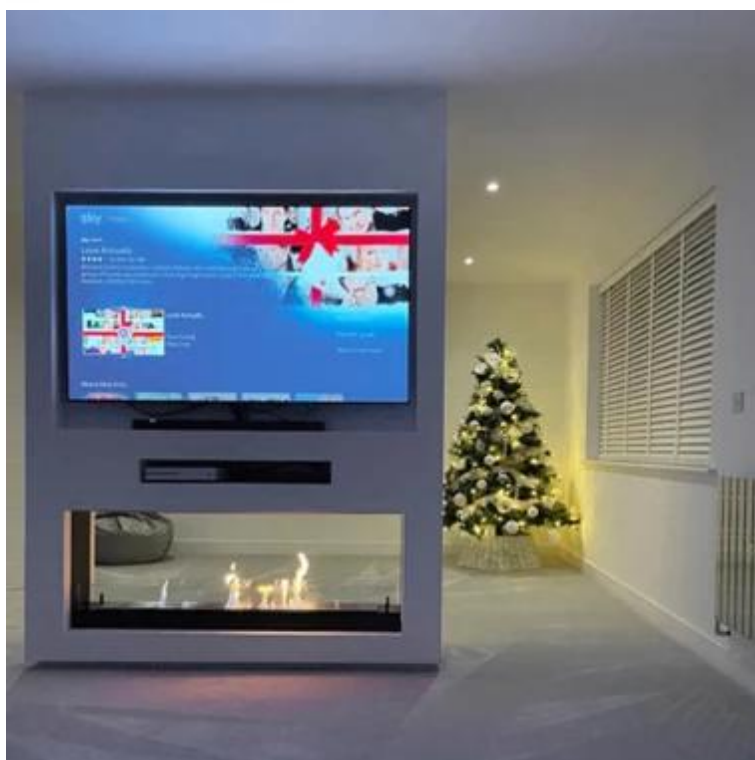

LAREIRA A BIOETANOL EMBUTIDA - 140 CM - PRETO

BIO-30-012

Lareira a bioetanol embutida de 140 cm de largura é uma solução elegante e esbelta para paredes estreitas. Com uma capacidade de 6 litros, esta lareira de duas faces oferece chamas vibrantes por até 6 horas, sem a necessidade de eletricidade ou chaminé. Seu design inteligente, que permite a visualização das chamas de ambos os lados, cria uma atmosfera calma e acolhedora, ideal para lares modernos. A lareira vem equipada com dois vidros de segurança e uma moldura embutida, garantindo uma instalação fácil e segura.

TECHNICAL SPECIFICATIONS

Especificações principais

Tipo de produto	Lareira a bioetanol embutida tipo painel
Marca	ScandiFlames
Utilização	Interior
Garantia	2 anos

Dimensões & Peso

Comprimento/Largura	140,2 cm
Altura	50,7 cm
Profundidade	18,2 cm
Peso	30 kg

Especificações Técnicas

Tamanho mínimo do quarto	100 m³
Combustível	Bioetanol
Tempo de queima até	6 horas
Capacidade	6 Litro
Potência de calor (máx)	6,5 kW
Consumo	0,98 l/h
Taxa de mudança de ar recomendada	1

Especificações do queimador

Ajustável	Sim
Controlo	Manual
Modelo de queimador	6 Litros Superior
Comprimento da chama	95 cm
Controlo Remoto	Não

Material e aparência

Material	Aço
Cor	Preto
Vidro incluído	Sim

Detalhes de instalação

Exaustão/Chaminé	Não é requerida
Requisitos de energia	Não