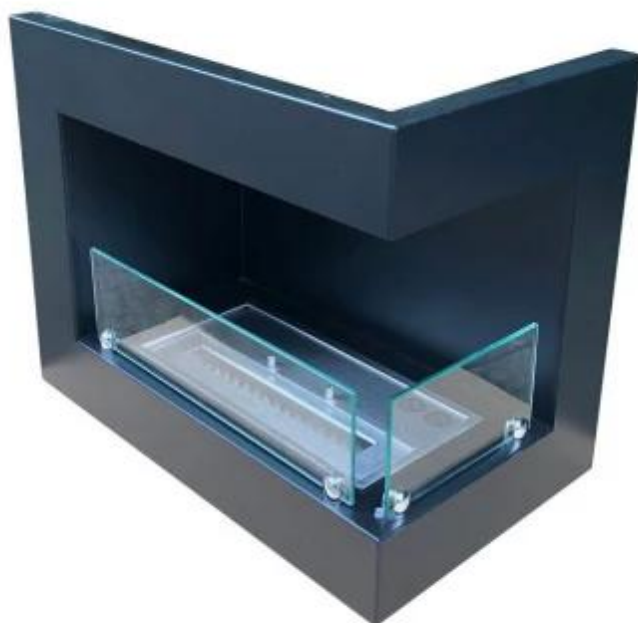

LAREIRA A BIOETANOL EMBUTIDA DE CANTO 50 CM - DIREITA

BIO-30-017R

Esta lareira de canto ScandiFlames de 50 cm virada para o lado direito é uma lareira de bioetanol compacta, projetada para instalação em parede de canto. Com um queimador de 1,5 litros, oferece chamas vibrantes por até 6 horas, sem necessidade de eletricidade ou chaminé. O acabamento preto e a moldura larga conferem um visual refinado e elegante, perfeito para interiores modernos. A lareira inclui dois vidros de segurança, tornando-a segura para famílias com crianças e animais de estimação. As chamas naturais criam uma atmosfera acolhedora e profunda, melhorando o ambiente em qualquer divisão.

TECHNICAL SPECIFICATIONS

Queimador

Requer electricidade	Não
Tempo de combustão	6 horas
Ajustável	Sim
Controlo	Manual
Capacidade	1,5 Litro
Combustível	Bioetanol
Consumo	0,25 l/h
Potência de calor (máx)	2,2 kW
Chaminé	Não é requerida
Controlo Remoto	Não
Taxa de mudança de ar recomendada	1
Queimadores	1,5 Litros Deluxe
Comprimento da chama	24 cm
Tamanho mínimo do quarto	45 m ³

Tipo

Vista da chama	46
Vista da chama	Frontal
Uso	Interior
Fabricante	ScandiFlames
Montagem	Lareira a bioetanol embutida de canto
Garantia	2 anos

Aparência

Material	Aço
Cor	Preto
Vidro incluído	Sim

Dimensão

Peso	12 kg
Profundidade	30 cm
Comprimento/Largura	50 cm
	40

Front

Right

Back

Left