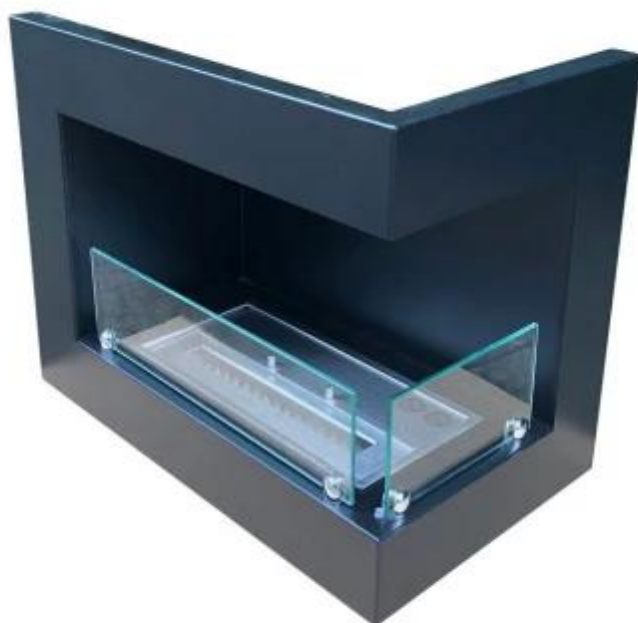

LAREIRA A BIOETANOL EMBUTIDA DE CANTO 50 CM - DIREITA

BIO-30-017R

Esta lareira de canto ScandiFlames de 50 cm virada para o lado direito é uma lareira de bioetanol compacta, projetada para instalação em parede de canto. Com um queimador de 1,5 litros, oferece chamas vibrantes por até 6 horas, sem necessidade de eletricidade ou chaminé. O acabamento preto e a moldura larga conferem um visual refinado e elegante, perfeito para interiores modernos. A lareira inclui dois vidros de segurança, tornando-a segura para famílias com crianças e animais de estimação. As chamas naturais criam uma atmosfera acolhedora e profunda, melhorando o ambiente em qualquer divisão.

TECHNICAL SPECIFICATIONS

Queimador

Comprimento da chama	24 cm
Tamanho mínimo do quarto	45 m ³
Requer electricidade	Não
Tempo de combustão	6 horas
Ajustável	Sim
Controlo	Manual
Capacidade	1,5 Litro
Potência de calor (máx)	2,2 kW
Chaminé	Não é requerida
Controlo Remoto	Não
Taxa de mudança de ar recomendada	1
Queimadores	1,5 Litros Deluxe
Combustível	Bioetanol
Consumo	0,25 l/h

Aparência

Material	Aço
Cor	Preto
Vidro incluído	Sim

Tipo

Tipo de Produto	Lareira a bioetanol embutida de canto
Fabricante	ScandiFlames
Vista da chama	Frontal
Vista da chama	46
Uso	Interior
Garantia	2 anos

Dimensão

Comprimento/Largura	50 cm
Altura	40 cm
Profundidade	30 cm
Peso	12 kg

Front

Right

Back

Left