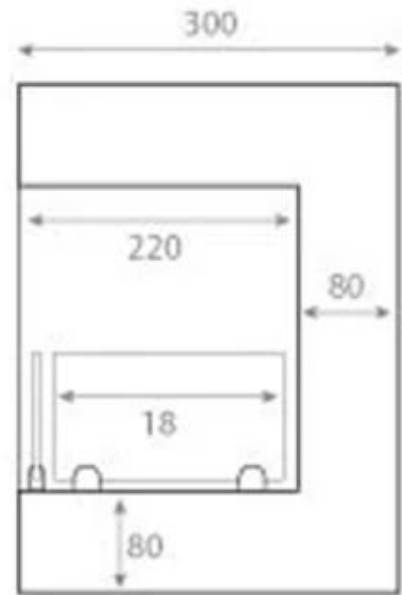

LAREIRA A BIOETANOL EMBUTIDA DE CANTO 50 CM - DIREITA

BIO-30-017R

Esta lareira de canto ScandiFlames de 50 cm virada para o lado direito é uma lareira de bioetanol compacta, projetada para instalação em parede de canto. Com um queimador de 1,5 litros, oferece chamas vibrantes por até 6 horas, sem necessidade de eletricidade ou chaminé. O acabamento preto e a moldura larga conferem um visual refinado e elegante, perfeito para interiores modernos. A lareira inclui dois vidros de segurança, tornando-a segura para famílias com crianças e animais de estimação. As chamas naturais criam uma atmosfera acolhedora e profunda, melhorando o ambiente em qualquer divisão.

TECHNICAL SPECIFICATIONS

Queimador

Comprimento da chama	24 cm
Tamanho mínimo do quarto	45 m ³
Requer electricidade	Não
Tempo de combustão	6 horas
Ajustável	Sim
Controlo	Manual
Capacidade	1,5 Litro
Potência de calor (máx)	2,2 kW
Chaminé	Não é requerida
Controlo Remoto	Não
Taxa de mudança de ar recomendada	1
Queimadores	1,5 Litros Deluxe
Combustível	Bioetanol
Consumo	0,25 l/h

Dimensão

Comprimento/Largura	50 cm
Altura	40 cm
Profundidade	30 cm
Peso	12 kg

Front

Right

Back

Left