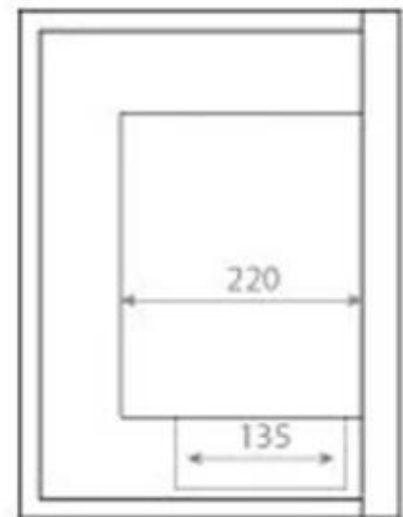

Peso	12 kg
Profundidade	30 cm
Comprimento/Largura	50 cm
	40

Front

Right

Back

Left