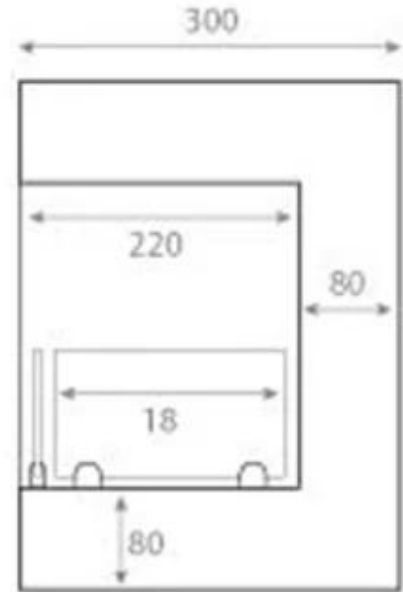

LAREIRA A BIOETANOL EMBUTIDA DE CANTO 50 CM - DIREITA

BIO-30-017R

Esta lareira de canto ScandiFlames de 50 cm virada para o lado direito é uma lareira de bioetanol compacta, projetada para instalação em parede de canto. Com um queimador de 1,5 litros, oferece chamas vibrantes por até 6 horas, sem necessidade de eletricidade ou chaminé. O acabamento preto e a moldura larga conferem um visual refinado e elegante, perfeito para interiores modernos. A lareira inclui dois vidros de segurança, tornando-a segura para famílias com crianças e animais de estimação. As chamas naturais criam uma atmosfera acolhedora e profunda, melhorando o ambiente em qualquer divisão.

Tipo

Vista da chama	46
Vista da chama	Frontal
Uso	Interior
Fabricante	ScandiFlames
Montagem	Lareira a bioetanol embutida de canto
Garantia	2 anos

Aparência

Material	Aço
Cor	Preto
Vidro incluído	Sim

Dimensão

Peso	12 kg
Profundidade	30 cm
Comprimento/Largura	50 cm
	40

Front

Right

Back

Left