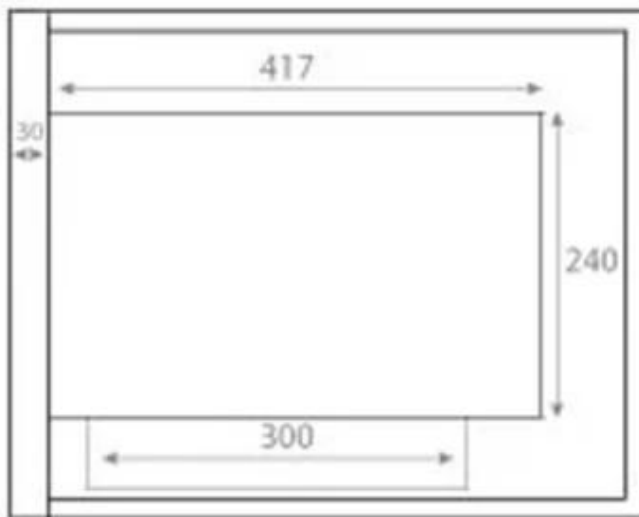

Peso	12 kg
Profundidade	30 cm
Comprimento/Largura	50 cm
	40

Front

Right

Back

Left