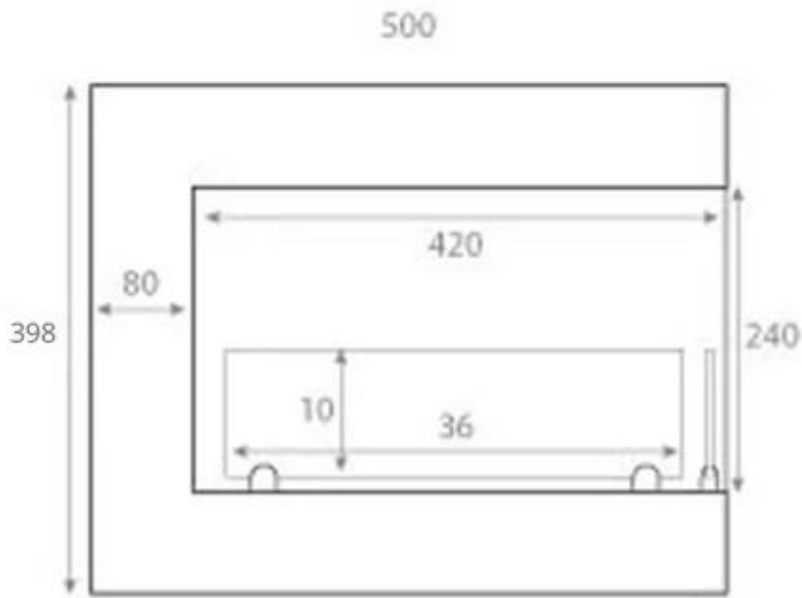

LAREIRA A BIOETANOL EMBUTIDA DE CANTO 50 CM - DIREITA

BIO-30-017R

Esta lareira de canto ScandiFlames de 50 cm virada para o lado direito é uma lareira de bioetanol compacta, projetada para instalação em parede de canto. Com um queimador de 1,5 litros, oferece chamas vibrantes por até 6 horas, sem necessidade de eletricidade ou chaminé. O acabamento preto e a moldura larga conferem um visual refinado e elegante, perfeito para interiores modernos. A lareira inclui dois vidros de segurança, tornando-a segura para famílias com crianças e animais de estimação. As chamas naturais criam uma atmosfera acolhedora e profunda, melhorando o ambiente em qualquer divisão.

Tipo

Vista da chama	46
Vista da chama	Frontal
Uso	Interior
Fabricante	ScandiFlames
Montagem	Lareira a bioetanol embutida de canto
Garantia	2 anos

Aparência

Material	Aço
Cor	Preto
Vidro incluído	Sim

Dimensão

Peso	12 kg
Profundidade	30 cm
Comprimento/Largura	50 cm
	40

Front

Right

Back

Left