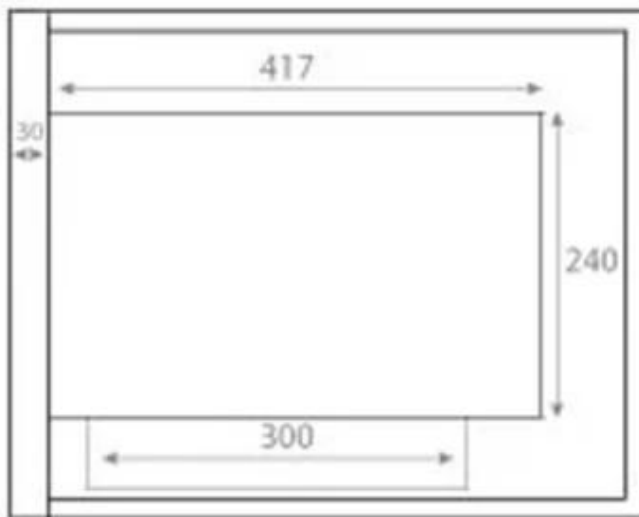

Dimensão

Comprimento/Largura	50 cm
Altura	40 cm
Profundidade	30 cm
Peso	12 kg

Front

Right

Back

Left