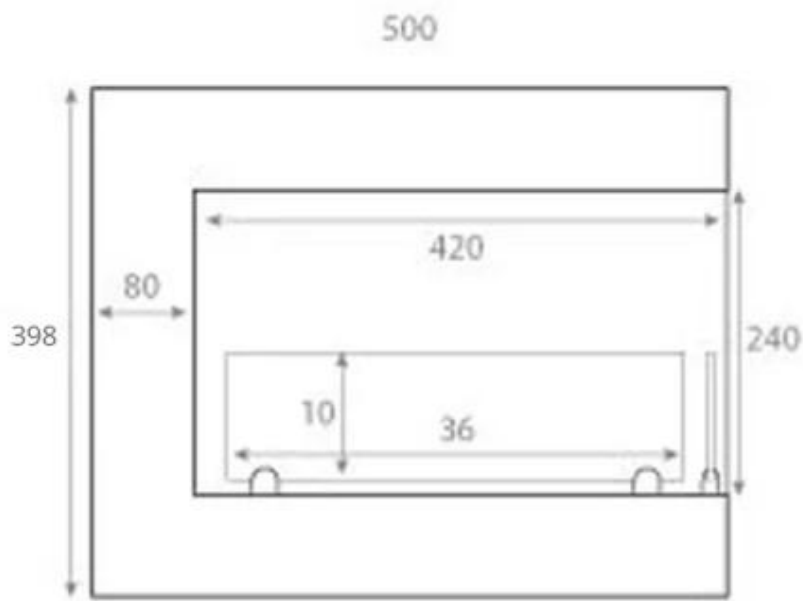

LAREIRA A BIOETANOL EMBUTIDA DE CANTO 50 CM - DIREITA

BIO-30-017R

Esta lareira de canto ScandiFlames de 50 cm virada para o lado direito é uma lareira de bioetanol compacta, projetada para instalação em parede de canto. Com um queimador de 1,5 litros, oferece chamas vibrantes por até 6 horas, sem necessidade de eletricidade ou chaminé. O acabamento preto e a moldura larga conferem um visual refinado e elegante, perfeito para interiores modernos. A lareira inclui dois vidros de segurança, tornando-a segura para famílias com crianças e animais de estimação. As chamas naturais criam uma atmosfera acolhedora e profunda, melhorando o ambiente em qualquer divisão.

TECHNICAL SPECIFICATIONS

Queimador

Comprimento da chama	24 cm
Tamanho mínimo do quarto	45 m ³
Requer electricidade	Não
Tempo de combustão	6 horas
Ajustável	Sim
Controlo	Manual
Capacidade	1,5 Litro
Potência de calor (máx)	2,2 kW
Chaminé	Não é requerida
Controlo Remoto	Não
Taxa de mudança de ar recomendada	1
Queimadores	1,5 Litros Deluxe
Combustível	Bioetanol
Consumo	0,25 l/h

Dimensão

Comprimento/Largura	50 cm
Altura	40 cm
Profundidade	30 cm
Peso	12 kg

Front

Right

Back

Left