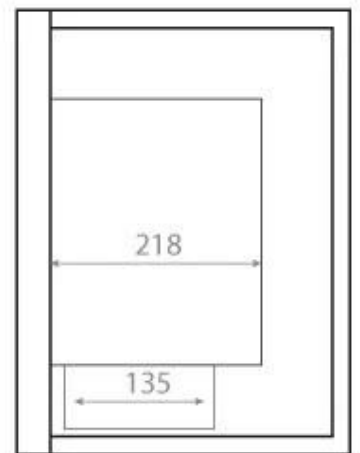

LAREIRA A BIOETANOL DE CANTO 115 CM - ESQUERDA

BIO-30-028L

Lareira de bioetanol com design elegante virada para a esquerda, feita para instalação num canto de parede. Esta lareira oferece uma bela vista das chamas de dois lados e é feita de aço revestido a pó preto. Com um tanque cheio de 5 litros de bioetanol, esta lareira oferece até 5 horas e 45 minutos de queima. Os painéis de vidro de segurança incluídos protegem contra correntes de ar e vento. O tamanho da chama pode ser ajustado manualmente para obter o calor e a atmosfera ideais.

TECHNICAL SPECIFICATIONS

Especificações principais

Tipo de produto	Lareira a bioetanol embutida de canto
Marca	ScandiFlames
Utilização	Interior
Garantia	2 anos

Dimensões & Peso

Comprimento/Largura	115 cm
Altura	40,8 cm
Profundidade	30 cm
Peso	25 kg

Especificações do queimador

Ajustável	Sim
Controlo	Manual
Modelo de queimador	5 Litros Superior
Comprimento da chama	85 cm
Controlo Remoto	Não

Material e aparência

Material	Aço
Cor	Preto
Vista das chamas	Lado esquerdo
Vidro incluído	Sim

Detalhes de instalação

Exaustão/Chaminé	Não é requerida
Requisitos de energia	Não

Front

Right

Back

Left