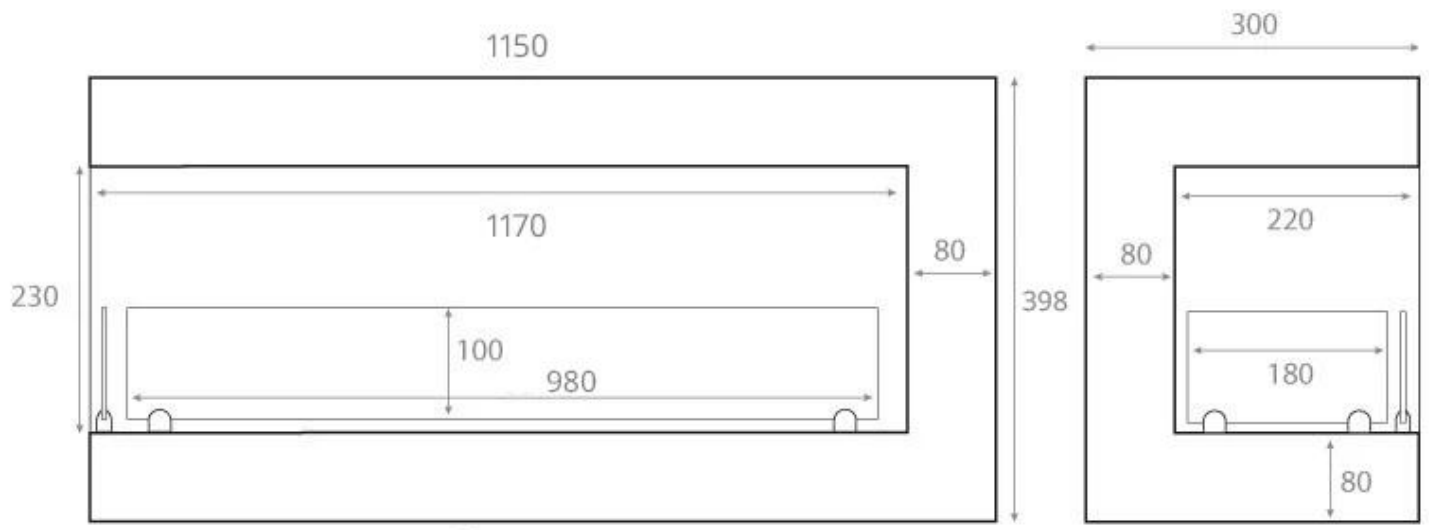

Front

Right