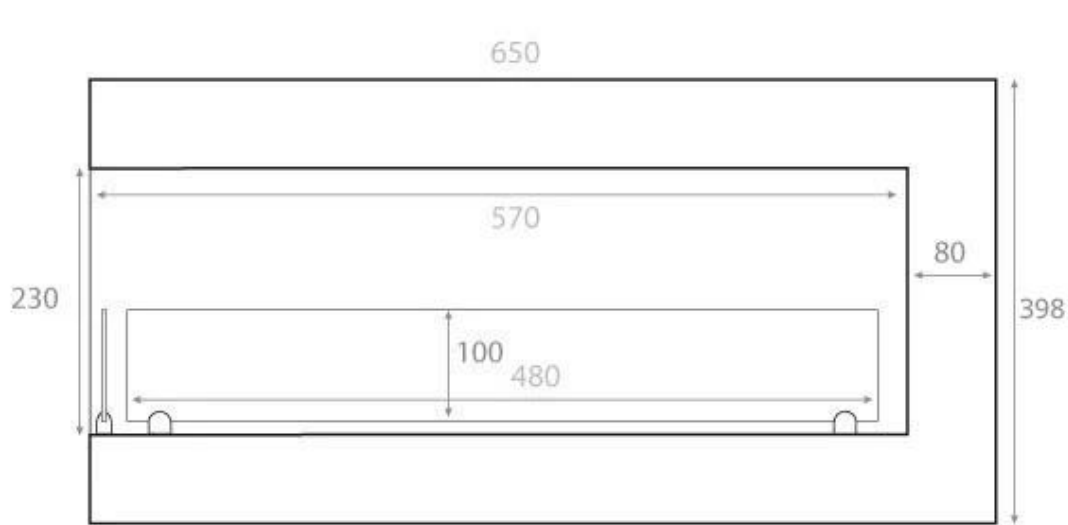

LAREIRA A BIOETANOL DE CANTO 65 CM - ESQUERDA

BIO-30-026L

Lareira de bioetanol virada para a esquerda de 65 cm, desenhada para instalação na parede, permitindo-lhe desfrutar das chamas de dois lados. Feita em aço revestido a pó preto, esta lareira inclui dois painéis de vidro de segurança para proteger contra correntes de ar. O queimador incluído oferece até 7,5 horas de tempo de queima com um tanque cheio de 3 litros de bioetanol. O queimador é manual, portanto, não é necessária alimentação elétrica.

TECHNICAL SPECIFICATIONS

Queimador

Capacidade	3 Litro
Combustível	Bioetanol
Comprimento da chama	38 cm
Requer electricidade	Não
Tempo de combustão	7 horas
Controlo	Manual
Potência de calor (máx)	2,6 kW

Tipo

Montagem	Lareira a bioetanol embutida de canto
Garantia	2 anos
Uso	Interior

Dimensão

	39,8
	40 cm
Peso	18 kg
Profundidade	30 cm
Comprimento/Largura	65 cm

Aparência

Interior	Preto
Acabamento	Mate
Vidro incluído	Sim
Material	Aço
Cor	Preto

Front

Right

Back

Left