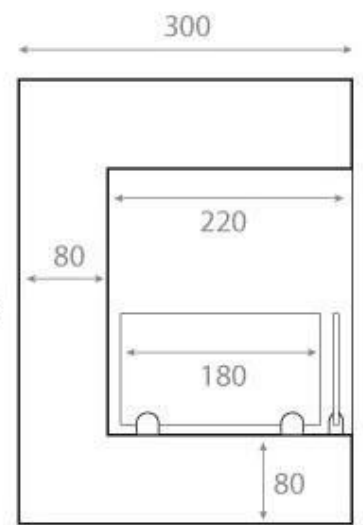

LAREIRA A BIOETANOL DE CANTO 65 CM - ESQUERDA

BIO-30-026L

Lareira de bioetanol virada para a esquerda de 65 cm, desenhada para instalação na parede, permitindo-lhe desfrutar das chamas de dois lados. Feita em aço revestido a pó preto, esta lareira inclui dois painéis de vidro de segurança para proteger contra correntes de ar. O queimador incluído oferece até 7,5 horas de tempo de queima com um tanque cheio de 3 litros de bioetanol. O queimador é manual, portanto, não é necessária alimentação elétrica.

TECHNICAL SPECIFICATIONS

Queimador

Capacidade	3 Litro
Combustível	Bioetanol
Comprimento da chama	38 cm
Requer electricidade	Não
Tempo de combustão	7 horas
Controlo	Manual
Potência de calor (máx)	2,6 kW

Tipo

Montagem	Lareira a bioetanol embutida de canto
Garantia	2 anos
Uso	Interior

Dimensão

	39,8
	40 cm
Peso	18 kg
Profundidade	30 cm
Comprimento/Largura	65 cm

Aparência

Interior	Preto
Acabamento	Mate
Vidro incluído	Sim
Material	Aço
Cor	Preto

Front

Right

Back

Left