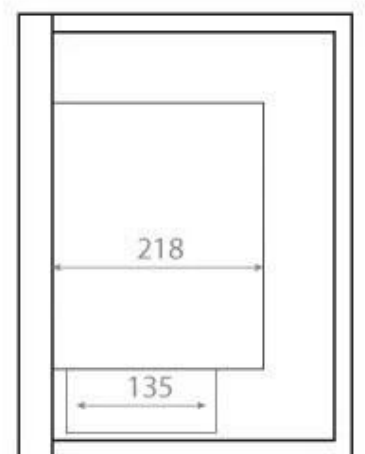

LAREIRA A BIOETANOL DE CANTO 65 CM - ESQUERDA

BIO-30-026L

Lareira de bioetanol virada para a esquerda de 65 cm, desenhada para instalação na parede, permitindo-lhe desfrutar das chamas de dois lados. Feita em aço revestido a pó preto, esta lareira inclui dois painéis de vidro de segurança para proteger contra correntes de ar. O queimador incluído oferece até 7,5 horas de tempo de queima com um tanque cheio de 3 litros de bioetanol. O queimador é manual, portanto, não é necessária alimentação elétrica.

TECHNICAL SPECIFICATIONS

Especificações principais

Tipo de produto	Lareira a bioetanol embutida de canto
Marca	ScandiFlames
Utilização	Interior
Garantia	2 anos

Dimensões & Peso

	40 cm
Comprimento/Largura	65 cm
Altura	39,8 cm
Profundidade	30 cm
Peso	18 kg

Especificações do queimador

Controlo	Manual
Ajustável	Sim
Modelo de queimador	3 Litros Superior
Comprimento da chama	38 cm
Controlo Remoto	Não

Material e aparência

Material	Aço
Cor	Preto
Acabamento	Mate
Interior (cor/material)	Preto
Vidro incluído	Sim

Detalhes de instalação

Exaustão/Chaminé	Não é requerida
Requisitos de energia	Não

Front

Right

Back

Left