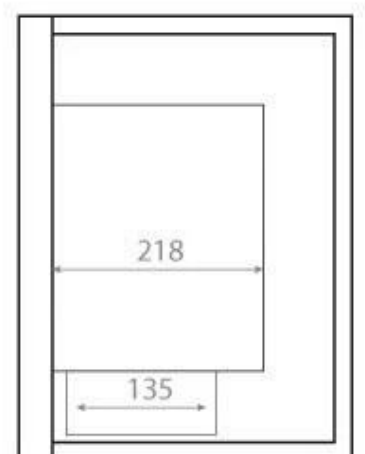

LAREIRA A BIOETANOL DE CANTO 65 CM - ESQUERDA

BIO-30-026L

Lareira de bioetanol virada para a esquerda de 65 cm, desenhada para instalação na parede, permitindo-lhe desfrutar das chamas de dois lados. Feita em aço revestido a pó preto, esta lareira inclui dois painéis de vidro de segurança para proteger contra correntes de ar. O queimador incluído oferece até 7,5 horas de tempo de queima com um tanque cheio de 3 litros de bioetanol. O queimador é manual, portanto, não é necessária alimentação elétrica.

TECHNICAL SPECIFICATIONS

Queimador

Comprimento da chama	38 cm
Requer electricidade	Não
Tempo de combustão	7 horas
Controlo	Manual
Potência de calor (máx)	2,6 kW
Capacidade	3 Litro
Combustível	Bioetanol

Aparência

Interior	Preto
Material	Aço
Cor	Preto
Acabamento	Mate
Vidro incluído	Sim

Tipo

Tipo de Produto	Lareira a bioetanol embutida de canto
Uso	Interior
Garantia	2 anos

Dimensão

	40 cm
Comprimento/Largura	65 cm
Altura	39,8 cm
Profundidade	30 cm
Peso	18 kg

Front

Right

Back

Left