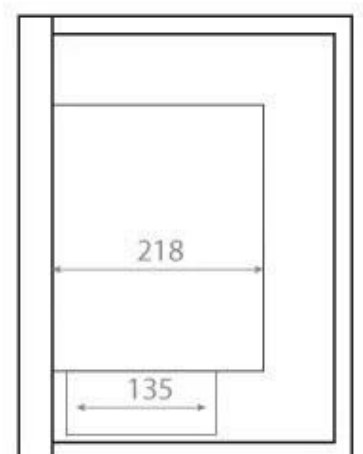

LAREIRA A BIOETANOL DE CANTO 65 CM - ESQUERDA

BIO-30-026L

Lareira de bioetanol virada para a esquerda de 65 cm, desenhada para instalação na parede, permitindo-lhe desfrutar das chamas de dois lados. Feita em aço revestido a pó preto, esta lareira inclui dois painéis de vidro de segurança para proteger contra correntes de ar. O queimador incluído oferece até 7,5 horas de tempo de queima com um tanque cheio de 3 litros de bioetanol. O queimador é manual, portanto, não é necessária alimentação elétrica.

TECHNICAL SPECIFICATIONS

Queimador

Capacidade	3 Litro
Combustível	Bioetanol
Comprimento da chama	38 cm
Requer electricidade	Não
Tempo de combustão	7 horas
Controlo	Manual
Potência de calor (máx)	2,6 kW

Tipo

Montagem	Lareira a bioetanol embutida de canto
Garantia	2 anos
Uso	Interior

Dimensão

	39,8
	40 cm
Peso	18 kg
Profundidade	30 cm
Comprimento/Largura	65 cm

Aparência

Interior	Preto
Acabamento	Mate
Vidro incluído	Sim
Material	Aço
Cor	Preto

Front

Right

Back

Left