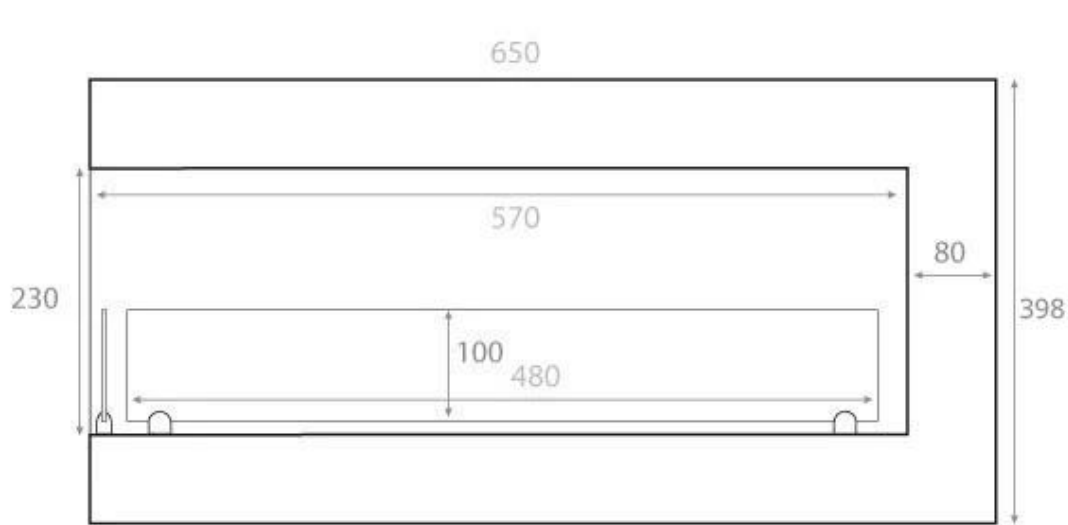

LAREIRA A BIOETANOL DE CANTO 65 CM - ESQUERDA

BIO-30-026L

Lareira de bioetanol virada para a esquerda de 65 cm, desenhada para instalação na parede, permitindo-lhe desfrutar das chamas de dois lados. Feita em aço revestido a pó preto, esta lareira inclui dois painéis de vidro de segurança para proteger contra correntes de ar. O queimador incluído oferece até 7,5 horas de tempo de queima com um tanque cheio de 3 litros de bioetanol. O queimador é manual, portanto, não é necessária alimentação elétrica.

TECHNICAL SPECIFICATIONS

Queimador

Comprimento da chama	38 cm
Requer electricidade	Não
Tempo de combustão	7 horas
Controlo	Manual
Potência de calor (máx)	2,6 kW
Capacidade	3 Litro
Combustível	Bioetanol

Aparência

Interior	Preto
Material	Aço
Cor	Preto
Acabamento	Mate
Vidro incluído	Sim

Tipo

Tipo de Produto	Lareira a bioetanol embutida de canto
Uso	Interior
Garantia	2 anos

Dimensão

	40 cm
Comprimento/Largura	65 cm
Altura	39,8 cm
Profundidade	30 cm
Peso	18 kg

Front

Right

Back

Left