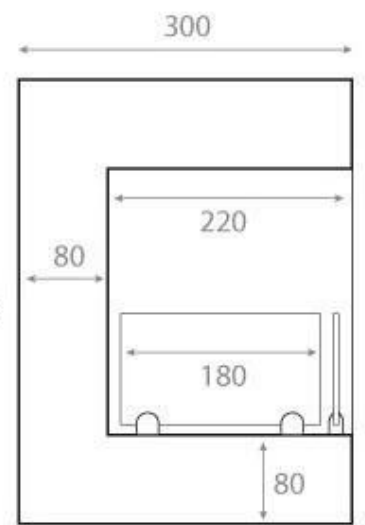

LAREIRA A BIOETANOL DE CANTO 65 CM - ESQUERDA

BIO-30-026L

Lareira de bioetanol virada para a esquerda de 65 cm, desenhada para instalação na parede, permitindo-lhe desfrutar das chamas de dois lados. Feita em aço revestido a pó preto, esta lareira inclui dois painéis de vidro de segurança para proteger contra correntes de ar. O queimador incluído oferece até 7,5 horas de tempo de queima com um tanque cheio de 3 litros de bioetanol. O queimador é manual, portanto, não é necessária alimentação elétrica.

TECHNICAL SPECIFICATIONS

Queimador

Comprimento da chama	38 cm
Requer electricidade	Não
Tempo de combustão	7 horas
Controlo	Manual
Potência de calor (máx)	2,6 kW
Capacidade	3 Litro
Combustível	Bioetanol

Aparência

Interior	Preto
Material	Aço
Cor	Preto
Acabamento	Mate
Vidro incluído	Sim

Tipo

Tipo de Produto	Lareira a bioetanol embutida de canto
Uso	Interior
Garantia	2 anos

Dimensão

	40 cm
Comprimento/Largura	65 cm
Altura	39,8 cm
Profundidade	30 cm
Peso	18 kg

Front

Right

Back

Left