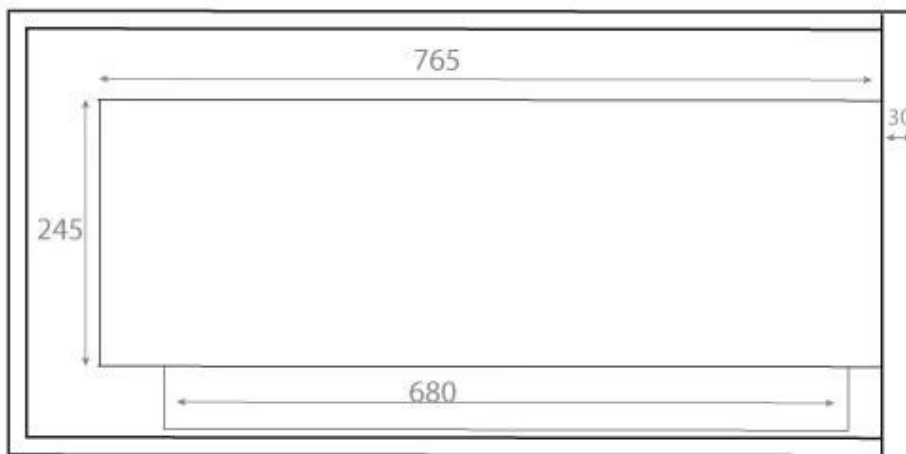

## LAREIRA A BIOETANOL DE CANTO 85 CM - ESQUERDA

BIO-30-027L

Esta elegante lareira de bioetanol virada para a esquerda foi feita para instalação num canto de parede, permitindo-lhe desfrutar das chamas de dois lados. Mede 85 cm de largura, é feita em aço revestido a pó preto e inclui vidro de segurança para proteção contra correntes de ar. Com uma capacidade de 3,75 litros de bioetanol, oferece até 7,5 horas de tempo de queima. Não é necessário tubo ou chaminé, pois uma lareira de bioetanol não produz fumo, cinzas ou fuligem.

#### Dimensão

	39,8
Peso	22 kg
Profundidade	30 cm
Comprimento/Largura	85 cm

#### Aparência

Material	Aço
Cor	Preto
Vidro incluído	Sim

Front

Right

Back

Left