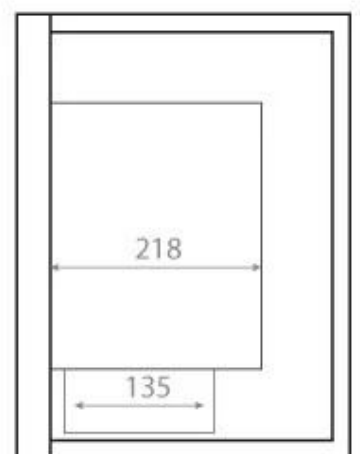

LAREIRA A BIOETANOL DE CANTO 85 CM - ESQUERDA

BIO-30-027L

Esta elegante lareira de bioetanol virada para a esquerda foi feita para instalação num canto de parede, permitindo-lhe desfrutar das chamas de dois lados. Mede 85 cm de largura, é feita em aço revestido a pó preto e inclui vidro de segurança para proteção contra correntes de ar. Com uma capacidade de 3,75 litros de bioetanol, oferece até 7,5 horas de tempo de queima. Não é necessário tubo ou chaminé, pois uma lareira de bioetanol não produz fumo, cinzas ou fuligem.

TECHNICAL SPECIFICATIONS

Especificações principais

Tipo de produto	Lareira a bioetanol embutida de canto
Marca	ScandiFlames
Utilização	Interior
Garantia	2 anos

Dimensões & Peso

Comprimento/Largura	85 cm
Altura	39,8 cm
Profundidade	30 cm
Peso	22 kg

Especificações do queimador

Ajustável	Sim
Controlo	Manual
Comprimento da chama	55 cm
Modelo de queimador	3,5 Liter Superior
Controlo Remoto	Não

Material e aparência

Material	Aço
Cor	Preto
Vista das chamas	Lado esquerdo
Vidro incluído	Sim

Detalhes de instalação

Exaustão/Chaminé	Não é requerida
------------------	-----------------

Front

Right

Back

Left