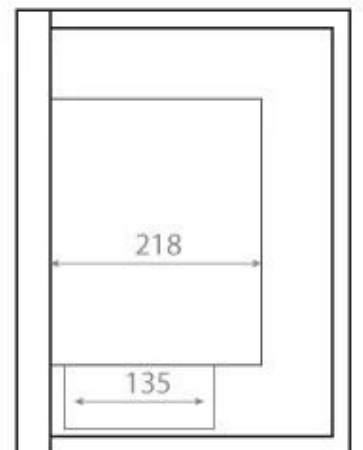

## LAREIRA A BIOETANOL DE CANTO 85 CM - ESQUERDA

BIO-30-027L

Esta elegante lareira de bioetanol virada para a esquerda foi feita para instalação num canto de parede, permitindo-lhe desfrutar das chamas de dois lados. Mede 85 cm de largura, é feita em aço revestido a pó preto e inclui vidro de segurança para proteção contra correntes de ar. Com uma capacidade de 3,75 litros de bioetanol, oferece até 7,5 horas de tempo de queima. Não é necessário tubo ou chaminé, pois uma lareira de bioetanol não produz fumo, cinzas ou fuligem.

#### Dimensão

Comprimento/Largura	85 cm
Altura	39,8 cm
Profundidade	30 cm
Peso	22 kg

Front

Right

Back

Left