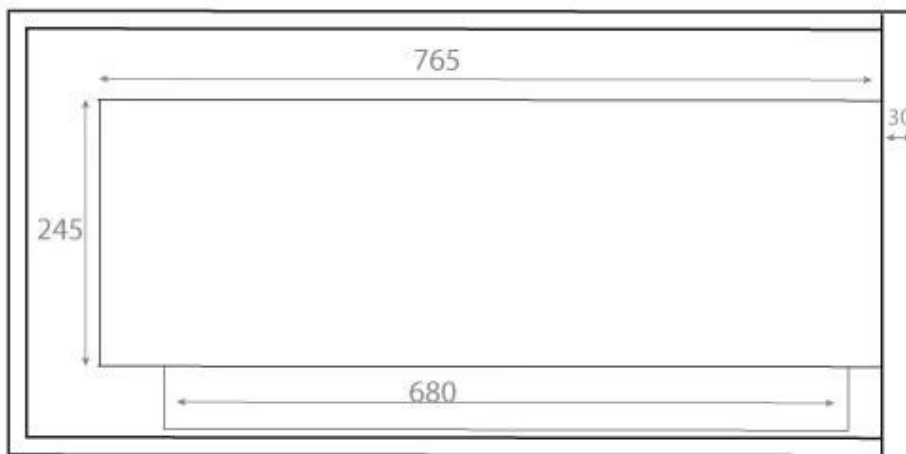

## LAREIRA A BIOETANOL DE CANTO 85 CM - ESQUERDA

BIO-30-027L

Esta elegante lareira de bioetanol virada para a esquerda foi feita para instalação num canto de parede, permitindo-lhe desfrutar das chamas de dois lados. Mede 85 cm de largura, é feita em aço revestido a pó preto e inclui vidro de segurança para proteção contra correntes de ar. Com uma capacidade de 3,75 litros de bioetanol, oferece até 7,5 horas de tempo de queima. Não é necessário tubo ou chaminé, pois uma lareira de bioetanol não produz fumo, cinzas ou fuligem.

#### Dimensão

Comprimento/Largura	85 cm
Altura	39,8 cm
Profundidade	30 cm
Peso	22 kg

Front

Right

Back

Left