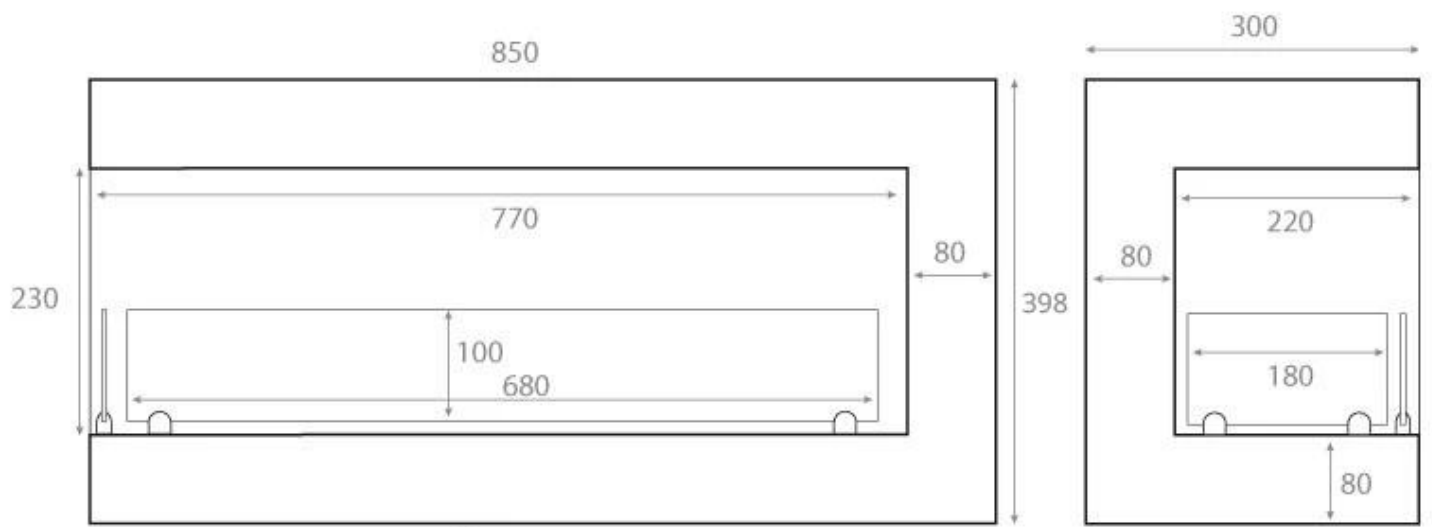

## LAREIRA A BIOETANOL DE CANTO 85 CM - ESQUERDA

BIO-30-027L

Esta elegante lareira de bioetanol virada para a esquerda foi feita para instalação num canto de parede, permitindo-lhe desfrutar das chamas de dois lados. Mede 85 cm de largura, é feita em aço revestido a pó preto e inclui vidro de segurança para proteção contra correntes de ar. Com uma capacidade de 3,75 litros de bioetanol, oferece até 7,5 horas de tempo de queima. Não é necessário tubo ou chaminé, pois uma lareira de bioetanol não produz fumo, cinzas ou fuligem.

#### Dimensão

Comprimento/Largura	85 cm
Altura	39,8 cm
Profundidade	30 cm
Peso	22 kg

Front

Right

Back

Left