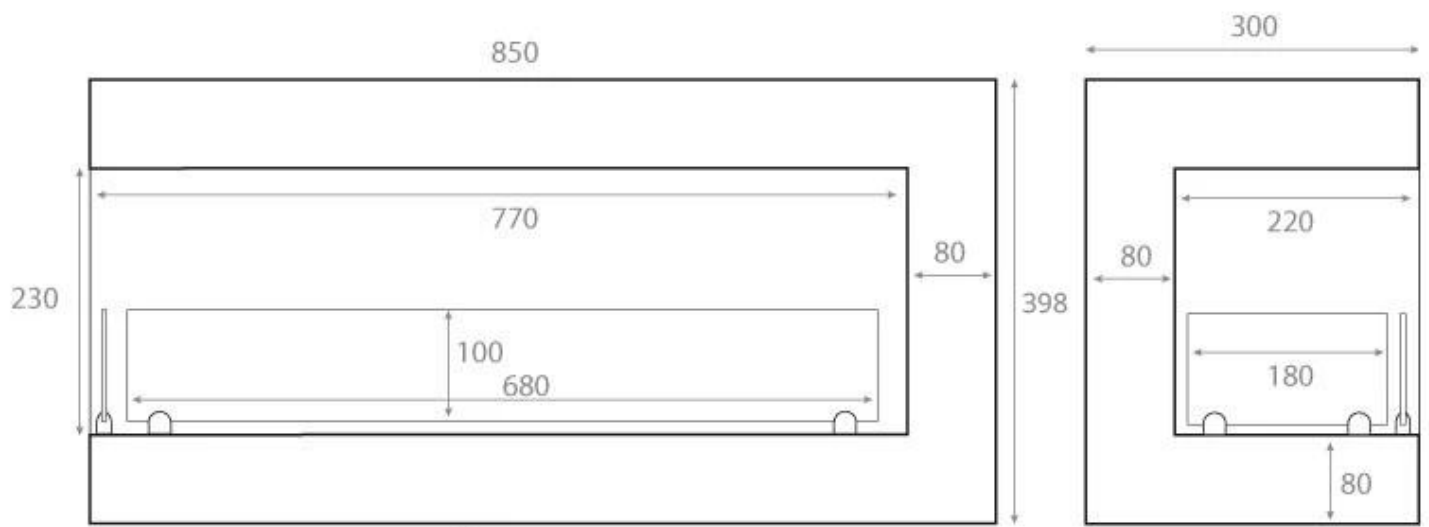

Front

Right