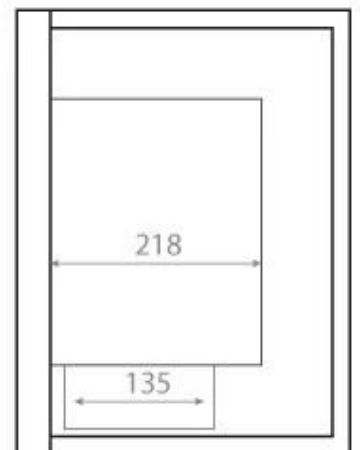

## LAREIRA A BIOETANOL DE CANTO 85 CM - ESQUERDA

BIO-30-027L

Esta elegante lareira de bioetanol virada para a esquerda foi feita para instalação num canto de parede, permitindo-lhe desfrutar das chamas de dois lados. Mede 85 cm de largura, é feita em aço revestido a pó preto e inclui vidro de segurança para proteção contra correntes de ar. Com uma capacidade de 3,75 litros de bioetanol, oferece até 7,5 horas de tempo de queima. Não é necessário tubo ou chaminé, pois uma lareira de bioetanol não produz fumo, cinzas ou fuligem.

#### Dimensão

	39,8
Peso	22 kg
Profundidade	30 cm
Comprimento/Largura	85 cm

#### Aparência

Material	Aço
Cor	Preto
Vidro incluído	Sim

Front

Right

Back

Left