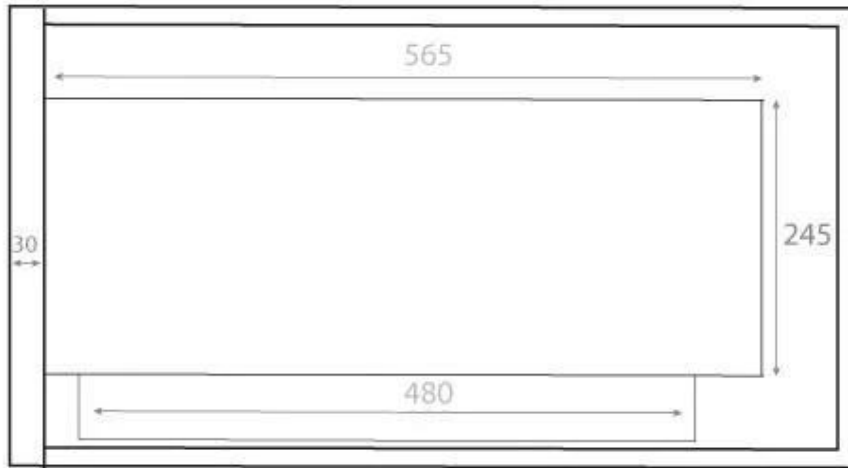

LAREIRA A BIOETANOL DE CANTO 65 CM - DIREITA

BIO-30-026R

Lareira de bioetanol virada para a direita, compacta e acessível, para instalação na parede. A lareira tem uma largura de 65 cm e permite ver as chamas de dois lados. A construção em aço revestido a pó preto e o vidro de segurança protegem as chamas de correntes de ar. O queimador tem capacidade para 3 litros de bioetanol, que queimam durante até 7,5 horas. O tamanho da chama também pode ser facilmente ajustado usando a ferramenta de operação incluída.

TECHNICAL SPECIFICATIONS

Queimador

Requer electricidade	Não
Ajustável	Sim
Controlo	Manual
Potência de calor (máx)	2,8 kW
Chaminé	Não é requerida
Controlo Remoto	Não
Taxa de mudança de ar recomendada	1
Queimadores	3 Litros Superior
Tempo de combustão	7,5 horas
Comprimento da chama	38 cm
Tamanho mínimo do quarto	65 m ³
Combustível	Bioetanol
Consumo	0,39 l/h

Aparência

Material	Aço
Cor	Preto
Vidro incluído	Sim

Tipo

Tipo de Produto	Lareira a bioetanol embutida de canto
Fabricante	ScandiFlames
Vista da chama	46
Uso	Interior
Garantia	2 anos

Dimensão

Comprimento/Largura	65 cm
Altura	40,8 cm
Profundidade	30 cm
Peso	18 kg

Front

Right

Back

Left