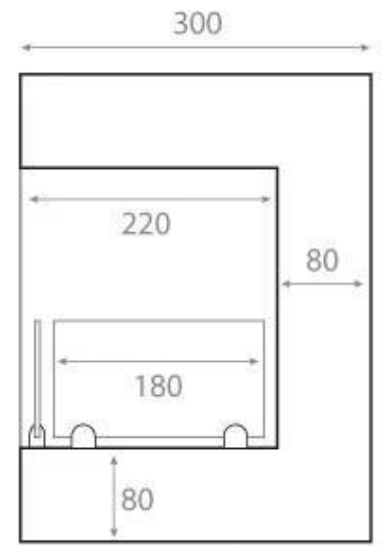

LAREIRA A BIOETANOL DE CANTO 65 CM - DIREITA

BIO-30-026R

Lareira de bioetanol virada para a direita, compacta e acessível, para instalação na parede. A lareira tem uma largura de 65 cm e permite ver as chamas de dois lados. A construção em aço revestido a pó preto e o vidro de segurança protegem as chamas de correntes de ar. O queimador tem capacidade para 3 litros de bioetanol, que queimam durante até 7,5 horas. O tamanho da chama também pode ser facilmente ajustado usando a ferramenta de operação incluída.

Aparência

Material	Aço
Cor	Preto
Vidro incluído	Sim

Tipo

Tipo de Produto	Lareira a bioetanol embutida de canto
Fabricante	ScandiFlames
Vista da chama	46
Uso	Interior
Garantia	2 anos

Dimensão

Comprimento/Largura	65 cm
Altura	40,8 cm
Profundidade	30 cm
Peso	18 kg

Front

Right

Back

Left