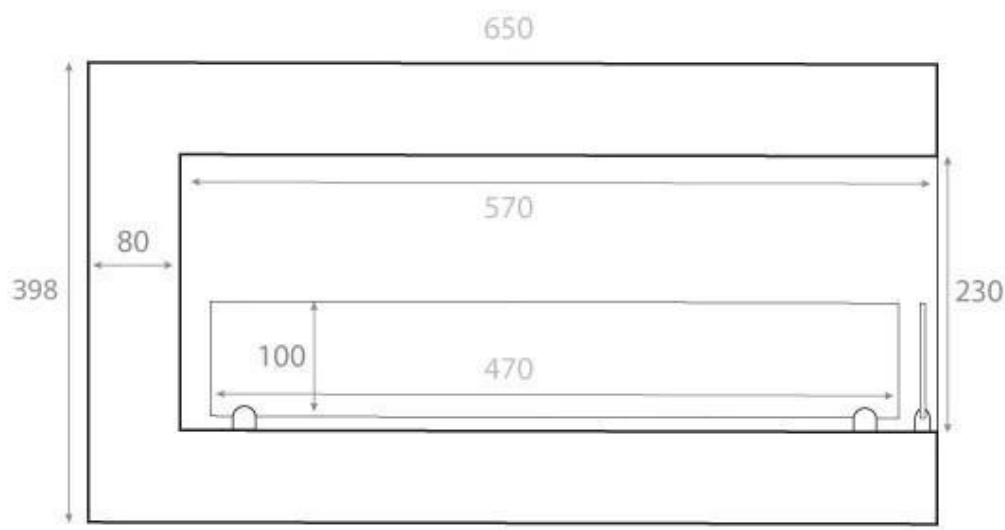

LAREIRA A BIOETANOL DE CANTO 65 CM - DIREITA

BIO-30-026R

Lareira de bioetanol virada para a direita, compacta e acessível, para instalação na parede. A lareira tem uma largura de 65 cm e permite ver as chamas de dois lados. A construção em aço revestido a pó preto e o vidro de segurança protegem as chamas de correntes de ar. O queimador tem capacidade para 3 litros de bioetanol, que queimam durante até 7,5 horas. O tamanho da chama também pode ser facilmente ajustado usando a ferramenta de operação incluída.

TECHNICAL SPECIFICATIONS

Tipo

Garantia	2 anos
Vista da chama	46
Uso	Interior
Fabricante	ScandiFlames
Montagem	Lareira a bioetanol embutida de canto

Queimador

Tamanho mínimo do quarto	65 m ³
Requer electricidade	Não
Ajustável	Sim
Controlo	Manual
Combustível	Bioetanol
Consumo	0,39 l/h
Potência de calor (máx)	2,8 kW
Chaminé	Não é requerida
Controlo Remoto	Não
Taxa de mudança de ar recomendada	1
Tempo de combustão	7,5 horas
Queimadores	3 Litros Superior
Comprimento da chama	38 cm

Aparência

Cor	Preto
Material	Aço
Vidro incluído	Sim

Dimensão

Peso	18 kg
Profundidade	30 cm
Comprimento/Largura	65 cm
	40,8

Front

Right

Back

Left