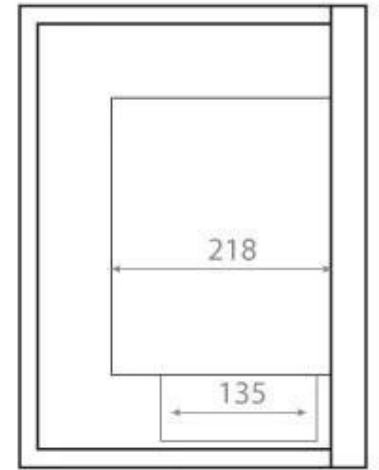

LAREIRA A BIOETANOL DE CANTO 65 CM - DIREITA

BIO-30-026R

Lareira de bioetanol virada para a direita, compacta e acessível, para instalação na parede. A lareira tem uma largura de 65 cm e permite ver as chamas de dois lados. A construção em aço revestido a pó preto e o vidro de segurança protegem as chamas de correntes de ar. O queimador tem capacidade para 3 litros de bioetanol, que queimam durante até 7,5 horas. O tamanho da chama também pode ser facilmente ajustado usando a ferramenta de operação incluída.

TECHNICAL SPECIFICATIONS

Tipo

Garantia	2 anos
Vista da chama	46
Uso	Interior
Fabricante	ScandiFlames
Montagem	Lareira a bioetanol embutida de canto

Queimador

Tamanho mínimo do quarto	65 m ³
Requer electricidade	Não
Ajustável	Sim
Controlo	Manual
Combustível	Bioetanol
Consumo	0,39 l/h
Potência de calor (máx)	2,8 kW
Chaminé	Não é requerida
Controlo Remoto	Não
Taxa de mudança de ar recomendada	1
Tempo de combustão	7,5 horas
Queimadores	3 Litros Superior
Comprimento da chama	38 cm

Aparência

Cor	Preto
Material	Aço
Vidro incluído	Sim

Dimensão

Peso	18 kg
Profundidade	30 cm
Comprimento/Largura	65 cm
	40,8

Front

Right

Back

Left