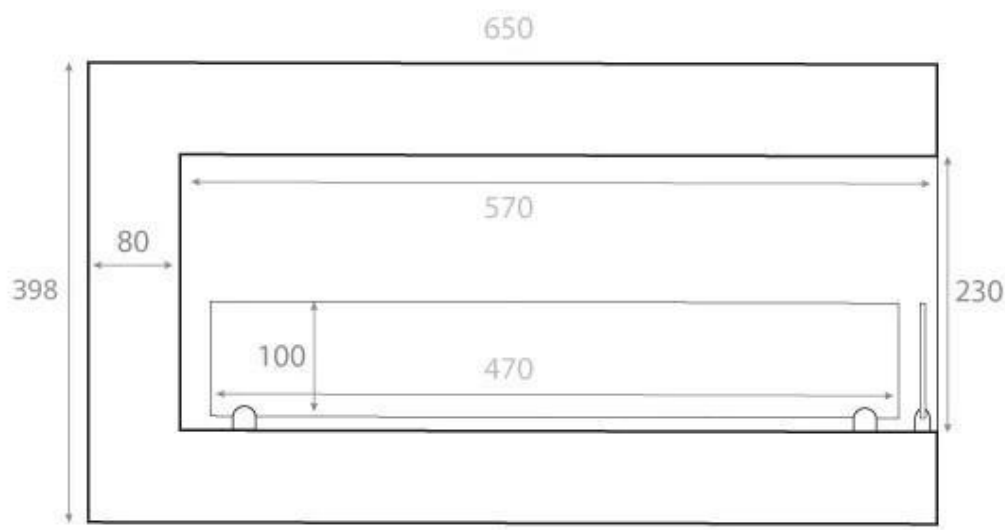

LAREIRA A BIOETANOL DE CANTO 65 CM - DIREITA

BIO-30-026R

Lareira de bioetanol virada para a direita, compacta e acessível, para instalação na parede. A lareira tem uma largura de 65 cm e permite ver as chamas de dois lados. A construção em aço revestido a pó preto e o vidro de segurança protegem as chamas de correntes de ar. O queimador tem capacidade para 3 litros de bioetanol, que queimam durante até 7,5 horas. O tamanho da chama também pode ser facilmente ajustado usando a ferramenta de operação incluída.

Aparência

Material	Aço
Cor	Preto
Vidro incluído	Sim

Tipo

Tipo de Produto	Lareira a bioetanol embutida de canto
Fabricante	ScandiFlames
Vista da chama	46
Uso	Interior
Garantia	2 anos

Dimensão

Comprimento/Largura	65 cm
Altura	40,8 cm
Profundidade	30 cm
Peso	18 kg

Front

Right

Back

Left