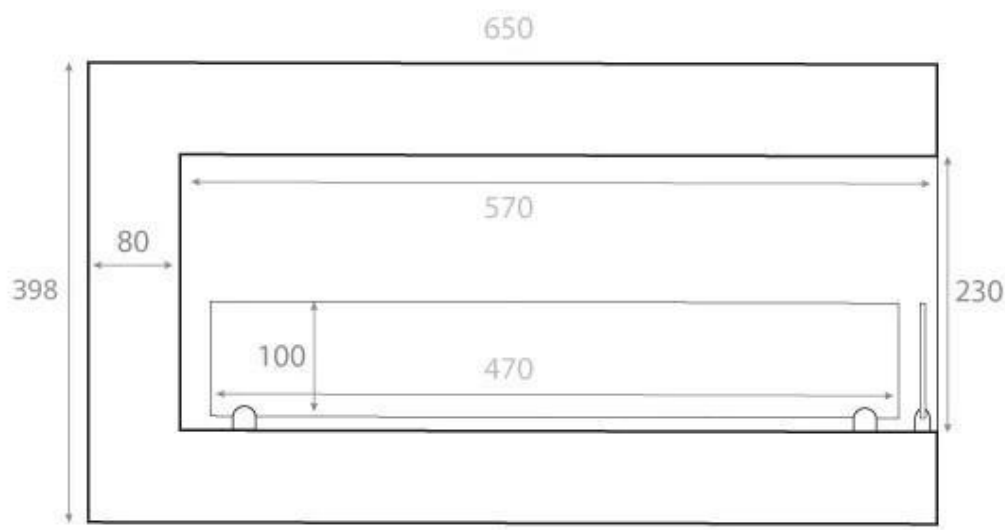

## LAREIRA A BIOETANOL DE CANTO 65 CM - DIREITA

BIO-30-026R

Lareira de bioetanol virada para a direita, compacta e acessível, para instalação na parede. A lareira tem uma largura de 65 cm e permite ver as chamas de dois lados. A construção em aço revestido a pó preto e o vidro de segurança protegem as chamas de correntes de ar. O queimador tem capacidade para 3 litros de bioetanol, que queimam durante até 7,5 horas. O tamanho da chama também pode ser facilmente ajustado usando a ferramenta de operação incluída.

#### Dimensões & Peso

Comprimento/Largura	65 cm
Altura	40,8 cm
Profundidade	30 cm
Peso	18 kg

#### Especificações Técnicas

Tamanho mínimo do quarto	65 m <sup>3</sup>
Combustível	Bioetanol
Tempo de queima até	7,5 horas
Potência de calor (máx)	2,8 kW
Consumo	0,39 l/h
Taxa de mudança de ar recomendada	1

#### Especificações do queimador

Controlo	Manual
Ajustável	Sim
Modelo de queimador	3 Litros Superior
Comprimento da chama	38 cm
Controlo Remoto	Não