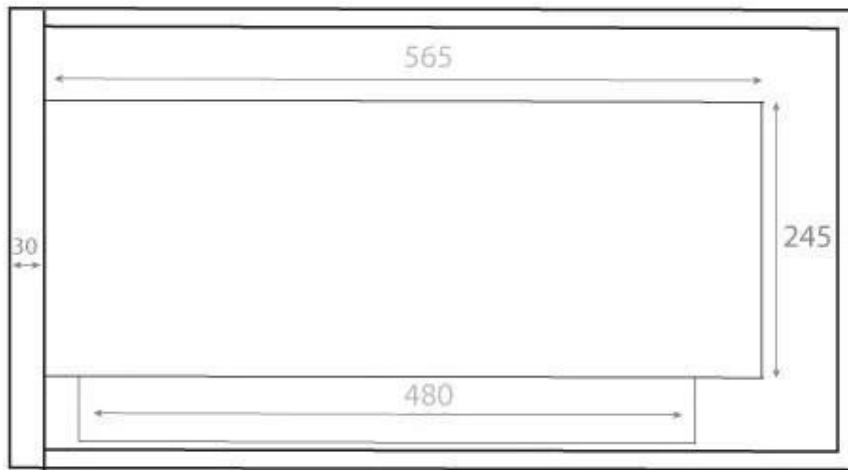

LAREIRA A BIOETANOL DE CANTO 65 CM - DIREITA

BIO-30-026R

Lareira de bioetanol virada para a direita, compacta e acessível, para instalação na parede. A lareira tem uma largura de 65 cm e permite ver as chamas de dois lados. A construção em aço revestido a pó preto e o vidro de segurança protegem as chamas de correntes de ar. O queimador tem capacidade para 3 litros de bioetanol, que queimam durante até 7,5 horas. O tamanho da chama também pode ser facilmente ajustado usando a ferramenta de operação incluída.

TECHNICAL SPECIFICATIONS

Tipo

Garantia	2 anos
Vista da chama	46
Uso	Interior
Fabricante	ScandiFlames
Montagem	Lareira a bioetanol embutida de canto

Queimador

Tamanho mínimo do quarto	65 m ³
Requer electricidade	Não
Ajustável	Sim
Controlo	Manual
Combustível	Bioetanol
Consumo	0,39 l/h
Potência de calor (máx)	2,8 kW
Chaminé	Não é requerida
Controlo Remoto	Não
Taxa de mudança de ar recomendada	1
Tempo de combustão	7,5 horas
Queimadores	3 Litros Superior
Comprimento da chama	38 cm

Aparência

Cor	Preto
Material	Aço
Vidro incluído	Sim

Dimensão

Peso	18 kg
Profundidade	30 cm
Comprimento/Largura	65 cm
	40,8

Front

Right

Back

Left