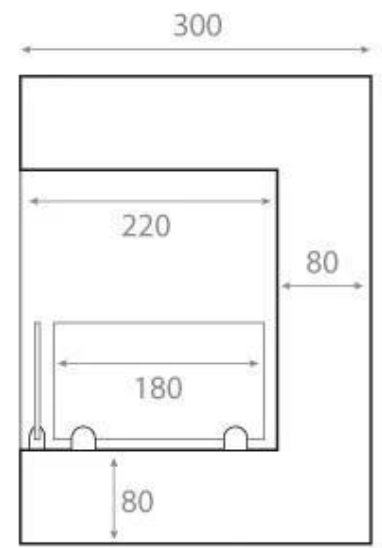

LAREIRA A BIOETANOL DE CANTO 65 CM - DIREITA

BIO-30-026R

Lareira de bioetanol virada para a direita, compacta e acessível, para instalação na parede. A lareira tem uma largura de 65 cm e permite ver as chamas de dois lados. A construção em aço revestido a pó preto e o vidro de segurança protegem as chamas de correntes de ar. O queimador tem capacidade para 3 litros de bioetanol, que queimam durante até 7,5 horas. O tamanho da chama também pode ser facilmente ajustado usando a ferramenta de operação incluída.

TECHNICAL SPECIFICATIONS

Tipo

Garantia	2 anos
Vista da chama	46
Uso	Interior
Fabricante	ScandiFlames
Montagem	Lareira a bioetanol embutida de canto

Queimador

Tamanho mínimo do quarto	65 m ³
Requer electricidade	Não
Ajustável	Sim
Controlo	Manual
Combustível	Bioetanol
Consumo	0,39 l/h
Potência de calor (máx)	2,8 kW
Chaminé	Não é requerida
Controlo Remoto	Não
Taxa de mudança de ar recomendada	1
Tempo de combustão	7,5 horas
Queimadores	3 Litros Superior
Comprimento da chama	38 cm

Aparência

Cor	Preto
Material	Aço
Vidro incluído	Sim

Dimensão

Peso	18 kg
Profundidade	30 cm
Comprimento/Largura	65 cm
	40,8

Front

Right

Back

Left