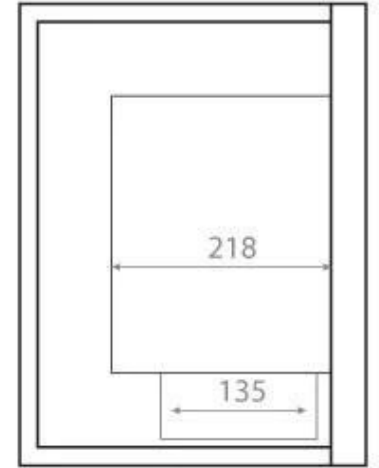

LAREIRA A BIOETANOL DE CANTO 65 CM - DIREITA

BIO-30-026R

Lareira de bioetanol virada para a direita, compacta e acessível, para instalação na parede. A lareira tem uma largura de 65 cm e permite ver as chamas de dois lados. A construção em aço revestido a pó preto e o vidro de segurança protegem as chamas de correntes de ar. O queimador tem capacidade para 3 litros de bioetanol, que queimam durante até 7,5 horas. O tamanho da chama também pode ser facilmente ajustado usando a ferramenta de operação incluída.

Aparência

Material	Aço
Cor	Preto
Vidro incluído	Sim

Tipo

Tipo de Produto	Lareira a bioetanol embutida de canto
Fabricante	ScandiFlames
Vista da chama	46
Uso	Interior
Garantia	2 anos

Dimensão

Comprimento/Largura	65 cm
Altura	40,8 cm
Profundidade	30 cm
Peso	18 kg

Front

Right

Back

Left