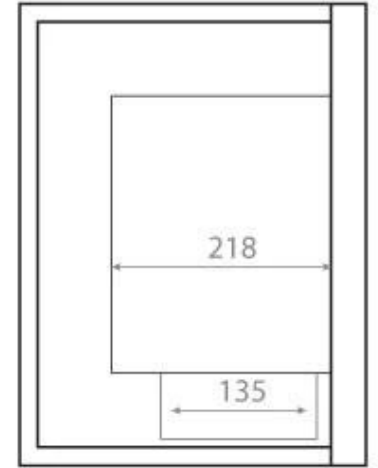

## LAREIRA A BIOETANOL DE CANTO 85 CM - DIREITA

BIO-30-027R

Lareira de bioetanol elegante virada para a direita, desenhada para instalação num canto de parede. Esta lareira permite-lhe desfrutar das chamas de dois lados e é feita em aço revestido a pó preto. Com um tanque cheio de 3,75 litros de bioetanol, a lareira pode queimar durante até 7 horas. Vem com dois vidros de segurança para proteger as chamas do vento e das correntes de ar, garantindo um fogo estável. Não é necessária eletricidade, e o tamanho da chama pode ser facilmente ajustado manualmente.

#### Dimensão

Peso	22 kg
Profundidade	30 cm
Comprimento/Largura	85 cm
	39,8

Front

Right

Back

Left