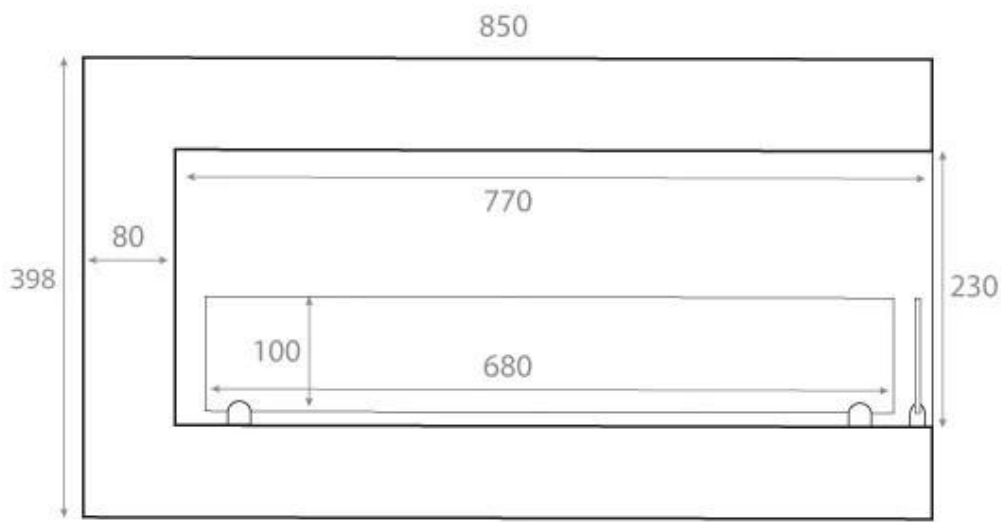

## LAREIRA A BIOETANOL DE CANTO 85 CM - DIREITA

BIO-30-027R

Lareira de bioetanol elegante virada para a direita, desenhada para instalação num canto de parede. Esta lareira permite-lhe desfrutar das chamas de dois lados e é feita em aço revestido a pó preto. Com um tanque cheio de 3,75 litros de bioetanol, a lareira pode queimar durante até 7 horas. Vem com dois vidros de segurança para proteger as chamas do vento e das correntes de ar, garantindo um fogo estável. Não é necessária eletricidade, e o tamanho da chama pode ser facilmente ajustado manualmente.

#### Queimador

Controlo	Manual
Capacidade	3,75 Litro
Combustível	Bioetanol
Consumo	0,53 l/h
Potência de calor (máx)	3 kW
Chaminé	Não é requerida
Controlo Remoto	Não
Taxa de mudança de ar recomendada	1
Comprimento da chama	55 cm
Tempo de combustão	7 horas
Tamanho mínimo do quarto	65 m <sup>3</sup>
Requer electricidade	Não
Ajustável	Sim

#### Dimensão

Peso	22 kg
Profundidade	30 cm
Comprimento/Largura	85 cm
	39,8

Front

Right

Back

Left