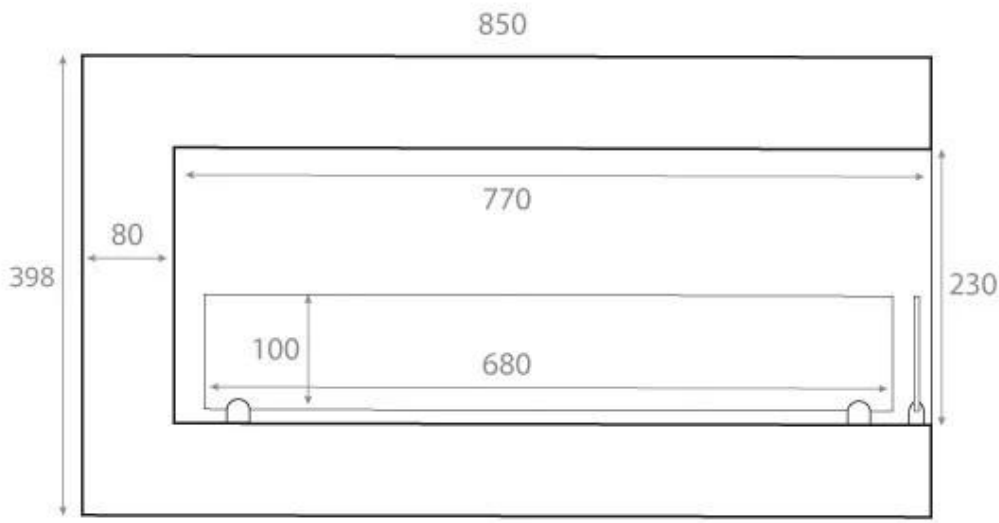

LAREIRA A BIOETANOL DE CANTO 85 CM - DIREITA

BIO-30-027R

Lareira de bioetanol elegante virada para a direita, desenhada para instalação num canto de parede. Esta lareira permite-lhe desfrutar das chamas de dois lados e é feita em aço revestido a pó preto. Com um tanque cheio de 3,75 litros de bioetanol, a lareira pode queimar durante até 7 horas. Vem com dois vidros de segurança para proteger as chamas do vento e das correntes de ar, garantindo um fogo estável. Não é necessária eletricidade, e o tamanho da chama pode ser facilmente ajustado manualmente.

TECHNICAL SPECIFICATIONS

Queimador

Requer electricidade	Não
Ajustável	Sim
Controlo	Manual
Capacidade	3,75 Litro
Potência de calor (máx)	3 kW
Chaminé	Não é requerida
Controlo Remoto	Não
Taxa de mudança de ar recomendada	1
Comprimento da chama	55 cm
Tempo de combustão	7 horas
Tamanho mínimo do quarto	65 m ³
Combustível	Bioetanol
Consumo	0,53 l/h

Aparência

Material	Aço
Cor	Preto
Vidro incluído	Sim

Tipo

Tipo de Produto	Lareira a bioetanol embutida de canto
Fabricante	ScandiFlames
Vista da chama	46
Uso	Interior
Garantia	2 anos

Dimensão

Comprimento/Largura	85 cm
Altura	39,8 cm
Profundidade	30 cm
Peso	22 kg

Front

Right

Back

Left