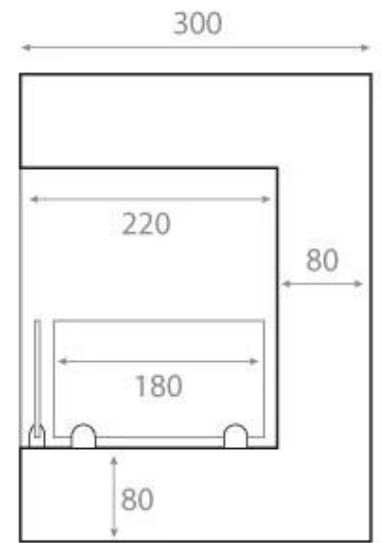

#### Dimensões & Peso

Comprimento/Largura	85 cm
Altura	39,8 cm
Profundidade	30 cm
Peso	22 kg

#### Especificações Técnicas

Tamanho mínimo do quarto	65 m <sup>3</sup>
Combustível	Bioetanol
Tempo de queima até	7 horas
Capacidade	3,5 Litro
Potência de calor (máx)	3 kW
Consumo	0,53 l/h
Taxa de mudança de ar recomendada	1

#### Especificações do queimador

Ajustável	Sim
Controlo	Manual
Modelo de queimador	3,5 Liter Superior
Comprimento da chama	55 cm
Controlo Remoto	Não

#### Detalhes de instalação

Exaustão/Chaminé	Não é requerida
------------------	-----------------

Front

Right

Back

Left