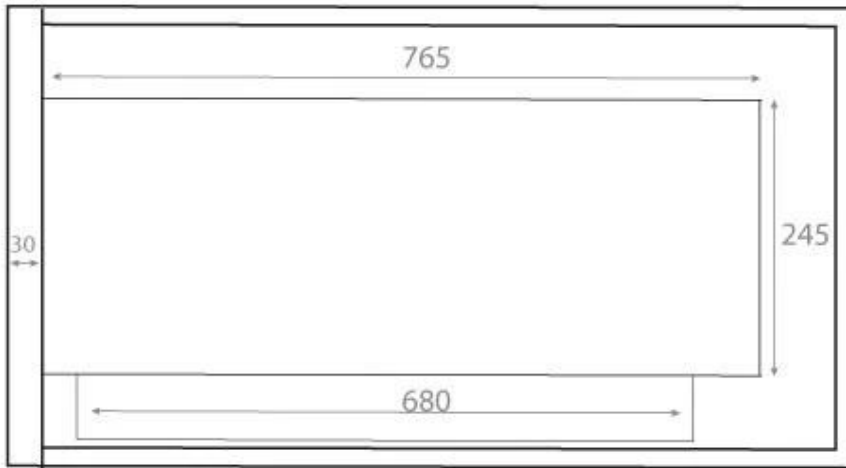

LAREIRA A BIOETANOL DE CANTO 85 CM - DIREITA

BIO-30-027R

Lareira de bioetanol elegante virada para a direita, desenhada para instalação num canto de parede. Esta lareira permite-lhe desfrutar das chamas de dois lados e é feita em aço revestido a pó preto. Com um tanque cheio de 3,75 litros de bioetanol, a lareira pode queimar durante até 7 horas. Vem com dois vidros de segurança para proteger as chamas do vento e das correntes de ar, garantindo um fogo estável. Não é necessária eletricidade, e o tamanho da chama pode ser facilmente ajustado manualmente.

TECHNICAL SPECIFICATIONS

Queimador

Requer electricidade	Não
Ajustável	Sim
Controlo	Manual
Capacidade	3,75 Litro
Potência de calor (máx)	3 kW
Chaminé	Não é requerida
Controlo Remoto	Não
Taxa de mudança de ar recomendada	1
Comprimento da chama	55 cm
Tempo de combustão	7 horas
Tamanho mínimo do quarto	65 m ³
Combustível	Bioetanol
Consumo	0,53 l/h

Aparência

Material	Aço
Cor	Preto
Vidro incluído	Sim

Tipo

Tipo de Produto	Lareira a bioetanol embutida de canto
Fabricante	ScandiFlames
Vista da chama	46
Uso	Interior
Garantia	2 anos

Dimensão

Comprimento/Largura	85 cm
Altura	39,8 cm
Profundidade	30 cm
Peso	22 kg

Front

Right

Back

Left