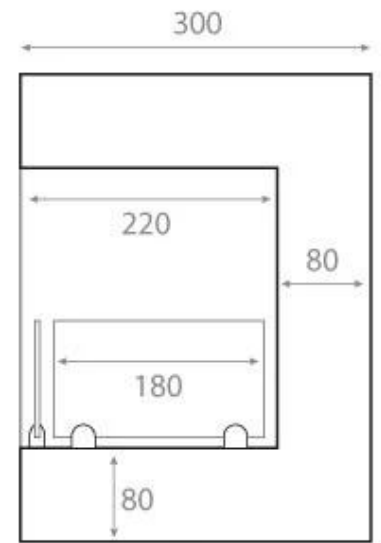

## LAREIRA A BIOETANOL DE CANTO 85 CM - DIREITA

BIO-30-027R

Lareira de bioetanol elegante virada para a direita, desenhada para instalação num canto de parede. Esta lareira permite-lhe desfrutar das chamas de dois lados e é feita em aço revestido a pó preto. Com um tanque cheio de 3,75 litros de bioetanol, a lareira pode queimar durante até 7 horas. Vem com dois vidros de segurança para proteger as chamas do vento e das correntes de ar, garantindo um fogo estável. Não é necessária eletricidade, e o tamanho da chama pode ser facilmente ajustado manualmente.

#### Queimador

Controlo	Manual
Capacidade	3,75 Litro
Combustível	Bioetanol
Consumo	0,53 l/h
Potência de calor (máx)	3 kW
Chaminé	Não é requerida
Controlo Remoto	Não
Taxa de mudança de ar recomendada	1
Comprimento da chama	55 cm
Tempo de combustão	7 horas
Tamanho mínimo do quarto	65 m <sup>3</sup>
Requer electricidade	Não
Ajustável	Sim

#### Dimensão

Peso	22 kg
Profundidade	30 cm
Comprimento/Largura	85 cm
	39,8

Front

Right

Back

Left