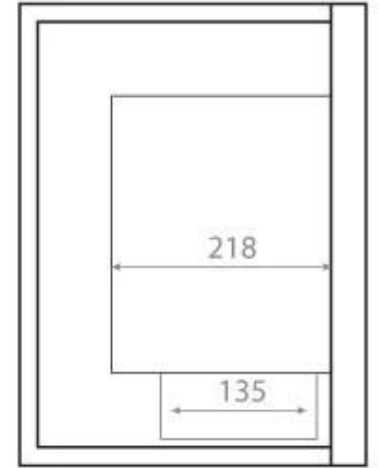

#### Dimensões & Peso

Comprimento/Largura	85 cm
Altura	39,8 cm
Profundidade	30 cm
Peso	22 kg

#### Detalhes de instalação

Exaustão/Chaminé	Não é requerida
------------------	-----------------

Front

Right

Back

Left