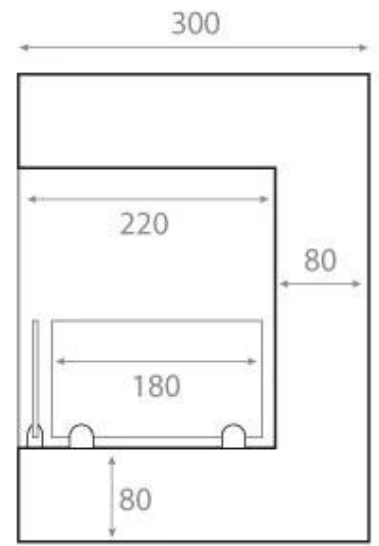

LAREIRA A BIOETANOL DE CANTO 85 CM - DIREITA

BIO-30-027R

Lareira de bioetanol elegante virada para a direita, desenhada para instalação num canto de parede. Esta lareira permite-lhe desfrutar das chamas de dois lados e é feita em aço revestido a pó preto. Com um tanque cheio de 3,75 litros de bioetanol, a lareira pode queimar durante até 7 horas. Vem com dois vidros de segurança para proteger as chamas do vento e das correntes de ar, garantindo um fogo estável. Não é necessária eletricidade, e o tamanho da chama pode ser facilmente ajustado manualmente.

TECHNICAL SPECIFICATIONS

Queimador

Requer electricidade	Não
Ajustável	Sim
Controlo	Manual
Capacidade	3,75 Litro
Potência de calor (máx)	3 kW
Chaminé	Não é requerida
Controlo Remoto	Não
Taxa de mudança de ar recomendada	1
Comprimento da chama	55 cm
Tempo de combustão	7 horas
Tamanho mínimo do quarto	65 m ³
Combustível	Bioetanol
Consumo	0,53 l/h

Aparência

Material	Aço
Cor	Preto
Vidro incluído	Sim

Tipo

Tipo de Produto	Lareira a bioetanol embutida de canto
Fabricante	ScandiFlames
Vista da chama	46
Uso	Interior
Garantia	2 anos

Dimensão

Comprimento/Largura	85 cm
Altura	39,8 cm
Profundidade	30 cm
Peso	22 kg

Front

Right

Back

Left