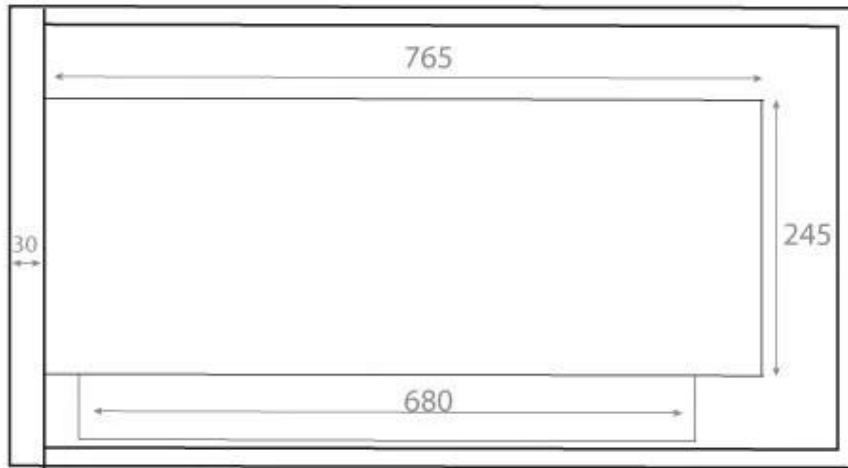

## LAREIRA A BIOETANOL DE CANTO 85 CM - DIREITA

BIO-30-027R

Lareira de bioetanol elegante virada para a direita, desenhada para instalação num canto de parede. Esta lareira permite-lhe desfrutar das chamas de dois lados e é feita em aço revestido a pó preto. Com um tanque cheio de 3,75 litros de bioetanol, a lareira pode queimar durante até 7 horas. Vem com dois vidros de segurança para proteger as chamas do vento e das correntes de ar, garantindo um fogo estável. Não é necessária eletricidade, e o tamanho da chama pode ser facilmente ajustado manualmente.

#### Dimensão

Peso	22 kg
Profundidade	30 cm
Comprimento/Largura	85 cm
	39,8

Front

Right

Back

Left