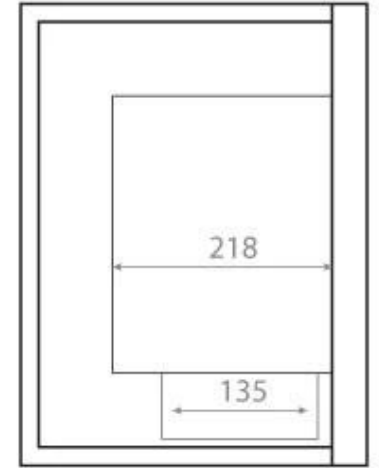

LAREIRA A BIOETANOL DE CANTO 85 CM - DIREITA

BIO-30-027R

Lareira de bioetanol elegante virada para a direita, desenhada para instalação num canto de parede. Esta lareira permite-lhe desfrutar das chamas de dois lados e é feita em aço revestido a pó preto. Com um tanque cheio de 3,75 litros de bioetanol, a lareira pode queimar durante até 7 horas. Vem com dois vidros de segurança para proteger as chamas do vento e das correntes de ar, garantindo um fogo estável. Não é necessária eletricidade, e o tamanho da chama pode ser facilmente ajustado manualmente.

TECHNICAL SPECIFICATIONS

Queimador

Requer electricidade	Não
Ajustável	Sim
Controlo	Manual
Capacidade	3,75 Litro
Potência de calor (máx)	3 kW
Chaminé	Não é requerida
Controlo Remoto	Não
Taxa de mudança de ar recomendada	1
Comprimento da chama	55 cm
Tempo de combustão	7 horas
Tamanho mínimo do quarto	65 m ³
Combustível	Bioetanol
Consumo	0,53 l/h

Aparência

Material	Aço
Cor	Preto
Vidro incluído	Sim

Tipo

Tipo de Produto	Lareira a bioetanol embutida de canto
Fabricante	ScandiFlames
Vista da chama	46
Uso	Interior
Garantia	2 anos

Dimensão

Comprimento/Largura	85 cm
Altura	39,8 cm
Profundidade	30 cm
Peso	22 kg

Front

Right

Back

Left