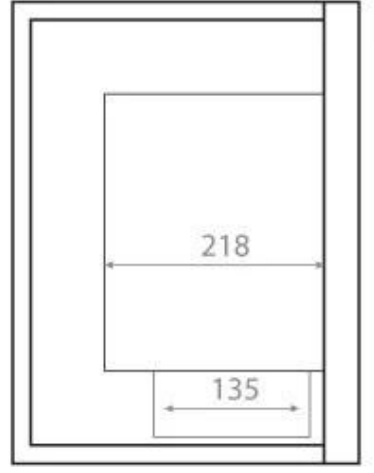

LAREIRA A BIOETANOL DE CANTO 115 CM - DIREITA

BIO-30-028R

Lareira de bioetanol elegante virada para a direita, desenhada para instalação num canto de parede. Esta lareira oferece uma vista impressionante das chamas de dois lados e é feita em aço revestido a pó preto. Com um queimador de 100 cm, a lareira pode queimar durante até 5 horas e 45 minutos com um tanque cheio de 5 litros de bioetanol. Os painéis de vidro de segurança incluídos protegem as chamas de correntes de ar, e não é necessária eletricidade. O tamanho da chama pode ser ajustado manualmente para obter o calor e a atmosfera ideais.

TECHNICAL SPECIFICATIONS

Especificações principais

Tipo de produto	Lareira a bioetanol embutida de canto
Marca	ScandiFlames
Utilização	Interior
Garantia	2 anos

Dimensões & Peso

Comprimento/Largura	115 cm
Altura	40,8 cm
Profundidade	30 cm
Peso	25 kg

Especificações do queimador

Ajustável	Sim
Controlo	Manual
Modelo de queimador	5 Litros Superior
Comprimento da chama	85 cm
Controlo Remoto	Não

Material e aparência

Material	Aço
Cor	Preto
Vista das chamas	46
Vidro incluído	Sim

Detalhes de instalação

Exaustão/Chaminé	Não é requerida
------------------	-----------------

Front

Right

Back

Left