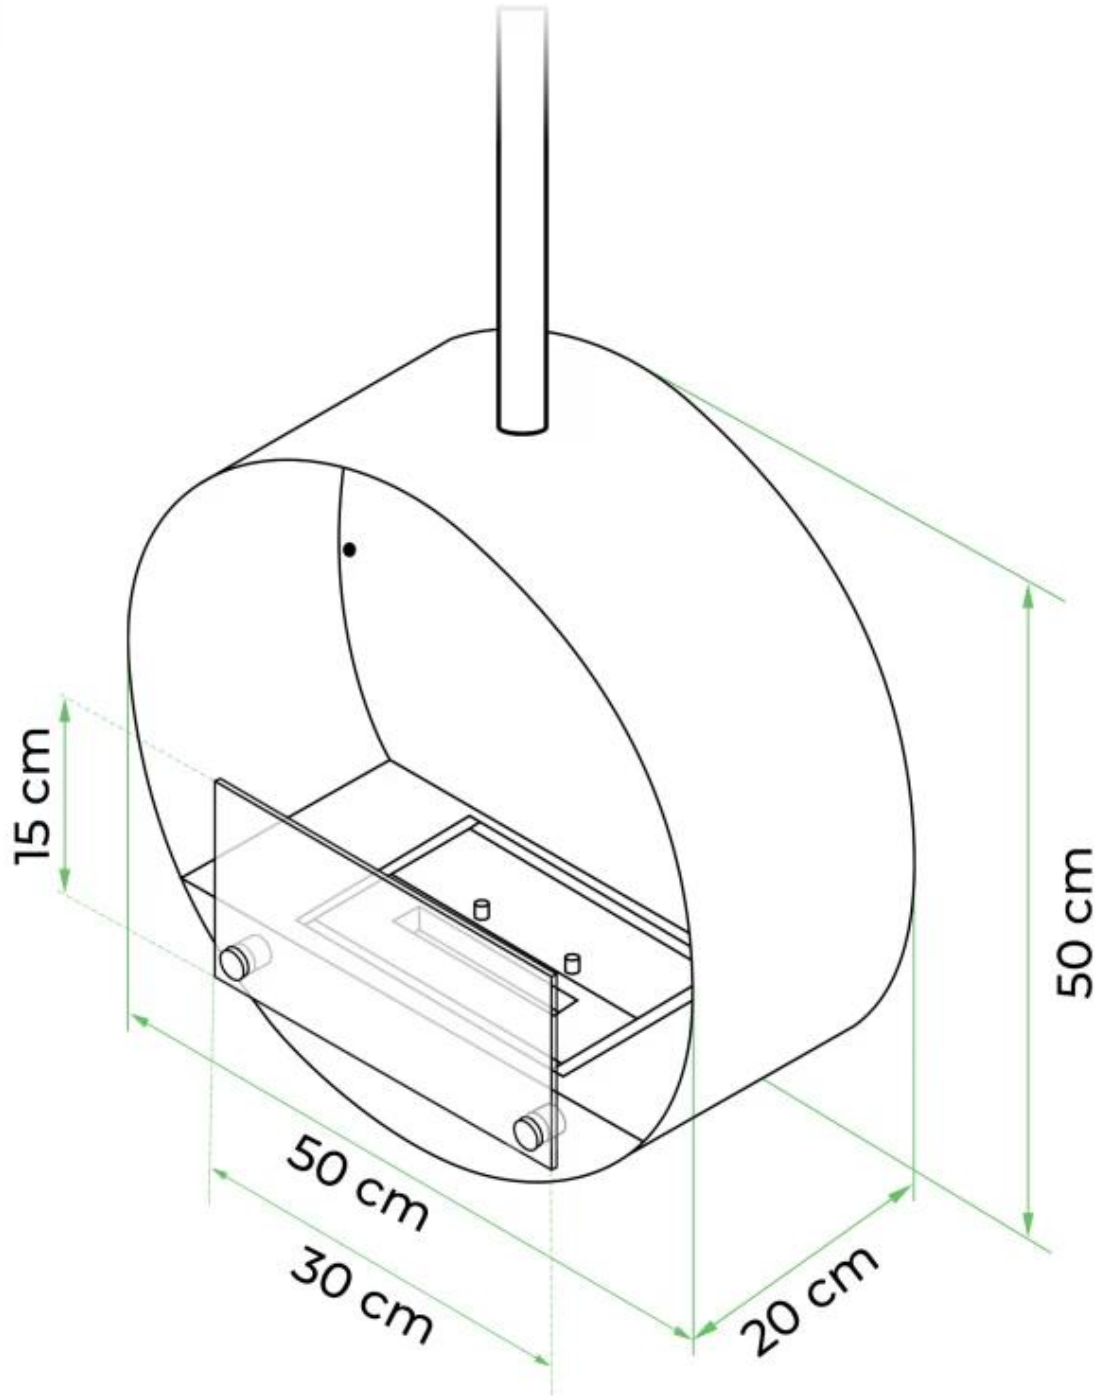

OTTAWA AÇO - 50 CM

BIO-40-102

Ottawa é uma lareira de bioetanol suspensa com 50 cm de diâmetro, feita de aço escovado com 4 mm de espessura, proporcionando um visual rústico. Possui um queimador de bioetanol de 1 litro, oferecendo até 4,5 horas de queima por enchimento. A chama é ajustável e não necessita de chaminé. A instalação é fácil com o suporte de teto e uma haste de teto de 1 metro incluídos, que podem ser estendidos conforme necessário. Ideal para divisões com pelo menos 40 m³.

TECHNICAL SPECIFICATIONS

Queimador

Capacidade	1 Litro
Combustível	Bioetanol
Chaminé	Não é requerida
Controlo Remoto	Não
Comprimento da chama	13 cm
Tamanho mínimo do quarto	40 m ³
Tempo de combustão	4.5 horas
Requer electricidade	Não
Consumo	0,22 l/h
Ajustável	Sim
Potência de calor (máx)	1,9 kW
Controlo	Manual

Tipo

Garantia	2 anos
Uso	Interior
Fabricante	ScandiFlames
Montagem	Lareira a bioetanol de tecto

Dimensão

Diâmetro	50 cm
Profundidade	20 cm
Comprimento/Largura	50 cm
	150

Aparência

Forma	Redondo
Vidro incluído	Sim
Material	Aço
Cor	Aço