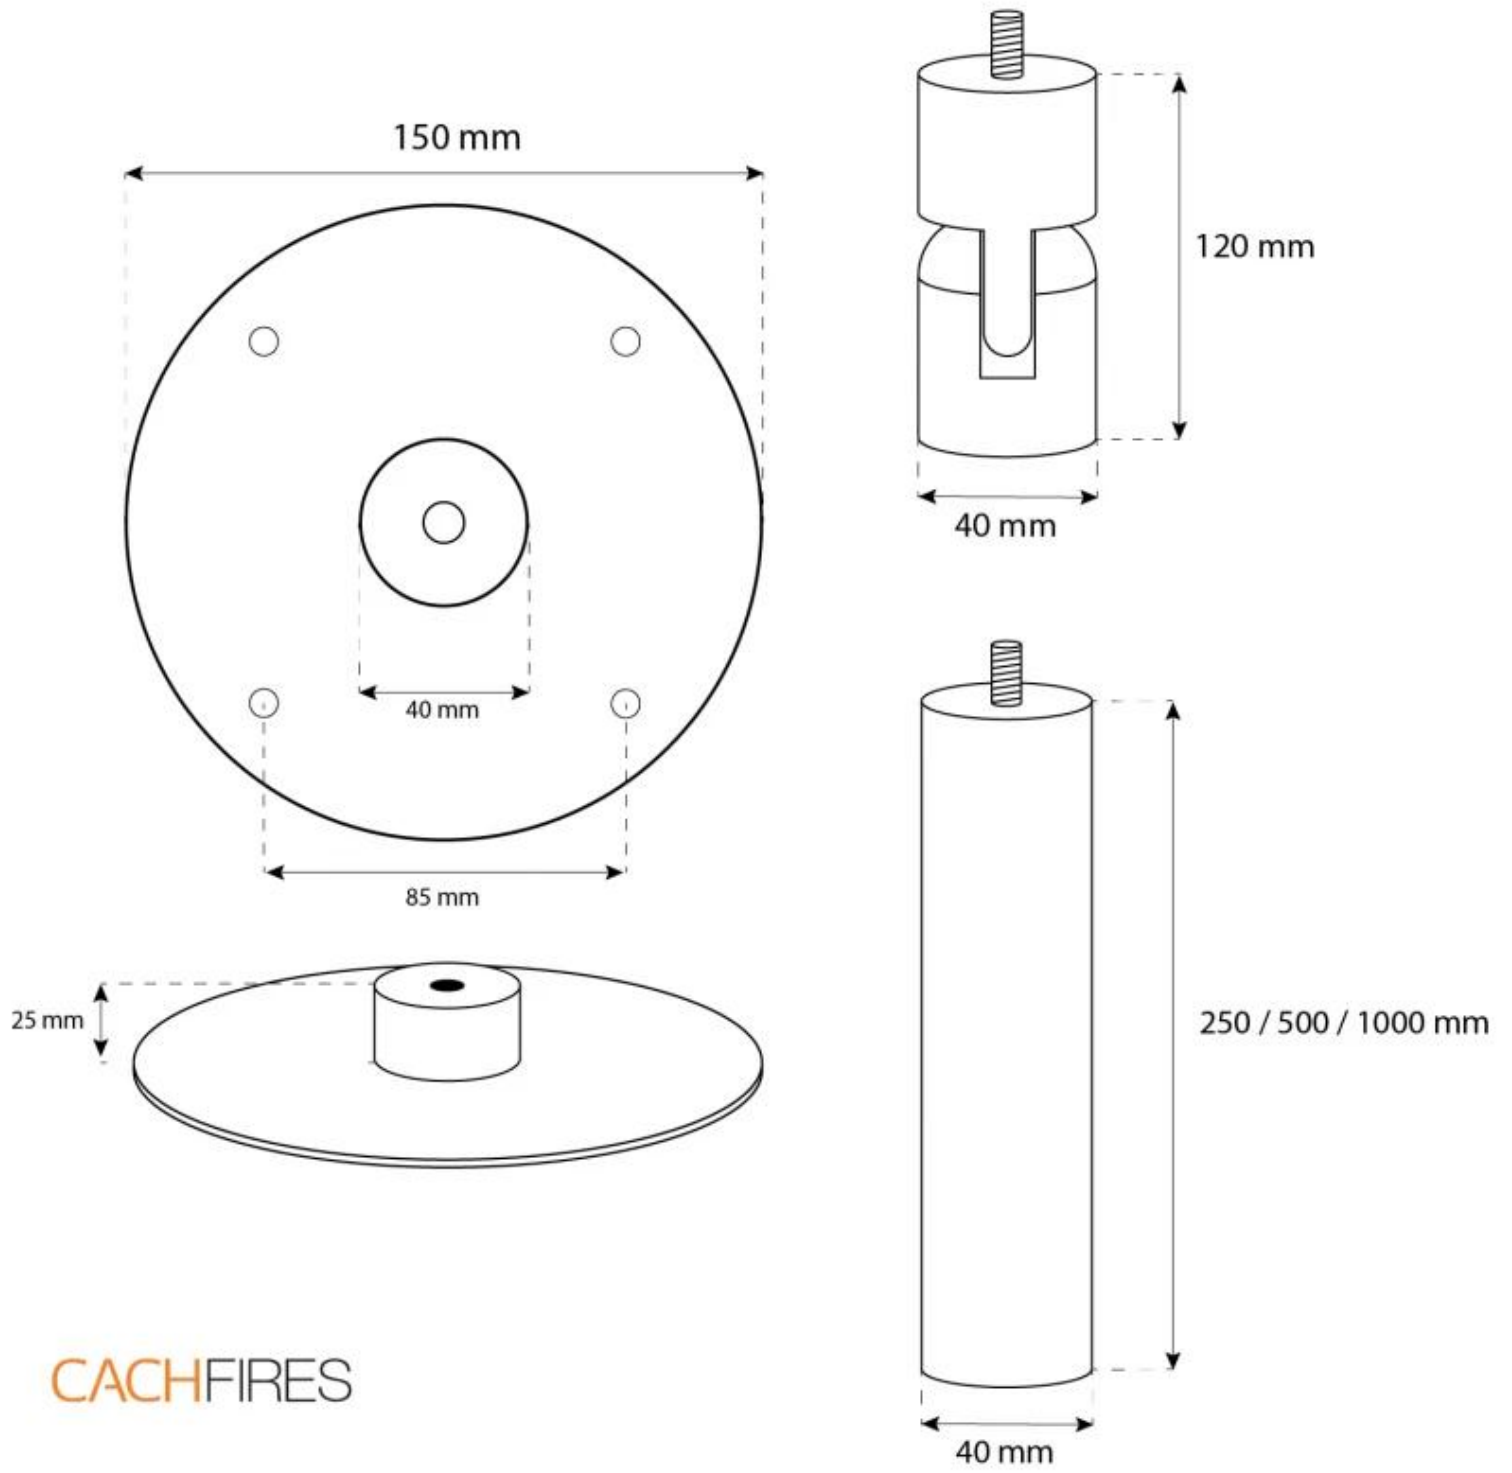

OTTAWA AÇO - 50 CM

BIO-40-102

Ottawa é uma lareira de bioetanol suspensa com 50 cm de diâmetro, feita de aço escovado com 4 mm de espessura, proporcionando um visual rústico. Possui um queimador de bioetanol de 1 litro, oferecendo até 4,5 horas de queima por enchimento. A chama é ajustável e não necessita de chaminé. A instalação é fácil com o suporte de teto e uma haste de teto de 1 metro incluídos, que podem ser estendidos conforme necessário. Ideal para divisões com pelo menos 40 m³.

TECHNICAL SPECIFICATIONS

Queimador

Capacidade	1 Litro
Combustível	Bioetanol
Chaminé	Não é requerida
Controlo Remoto	Não
Comprimento da chama	13 cm
Tamanho mínimo do quarto	40 m ³
Tempo de combustão	4.5 horas
Requer electricidade	Não
Consumo	0,22 l/h
Ajustável	Sim
Potência de calor (máx)	1,9 kW
Controlo	Manual

Tipo

Garantia	2 anos
Uso	Interior
Fabricante	ScandiFlames
Montagem	Lareira a bioetanol de tecto

Dimensão

Diâmetro	50 cm
Profundidade	20 cm
Comprimento/Largura	50 cm
	150

Aparência

Forma	Redondo
Vidro incluído	Sim
Material	Aço
Cor	Aço