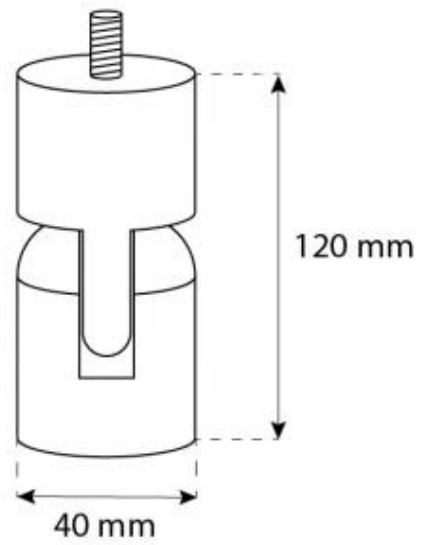

## OTTAWA PRETO - 60 CM

BIO-40-103

Ottawa é uma lareira de bioetanol suspensa e elegante com 60 cm de diâmetro. Com um queimador de 1,5 litros, permite-lhe desfrutar das chamas até 6 horas por enchimento. Feita de aço preto revestido a pó com 4 mm de espessura, a lareira oferece um acabamento elegante. Inclui uma haste de teto ajustável para diferentes alturas de instalação, com a opção de um suporte inclinado para tetos inclinados. Ottawa é perfeita para adicionar um ambiente acolhedor a interiores modernos.

#### Aparência

Forma	Redondo
Acabamento	Mate
Vidro incluído	Sim
Material	Aço
Cor	Preto

#### Dimensão

Diâmetro	60 cm
Profundidade	20 cm
Comprimento/Largura	60 cm
	160

CACHFIRES