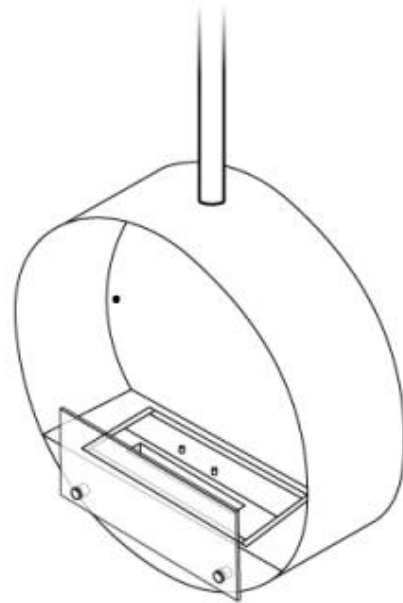

## OTTAWA PRETO - 60 CM

BIO-40-103

Ottawa é uma lareira de bioetanol suspensa e elegante com 60 cm de diâmetro. Com um queimador de 1,5 litros, permite-lhe desfrutar das chamas até 6 horas por enchimento. Feita de aço preto revestido a pó com 4 mm de espessura, a lareira oferece um acabamento elegante. Inclui uma haste de teto ajustável para diferentes alturas de instalação, com a opção de um suporte inclinado para tetos inclinados. Ottawa é perfeita para adicionar um ambiente acolhedor a interiores modernos.

#### Dimensão

Diâmetro	60 cm
Profundidade	20 cm
Comprimento/Largura	60 cm
	160

CACHFIRES