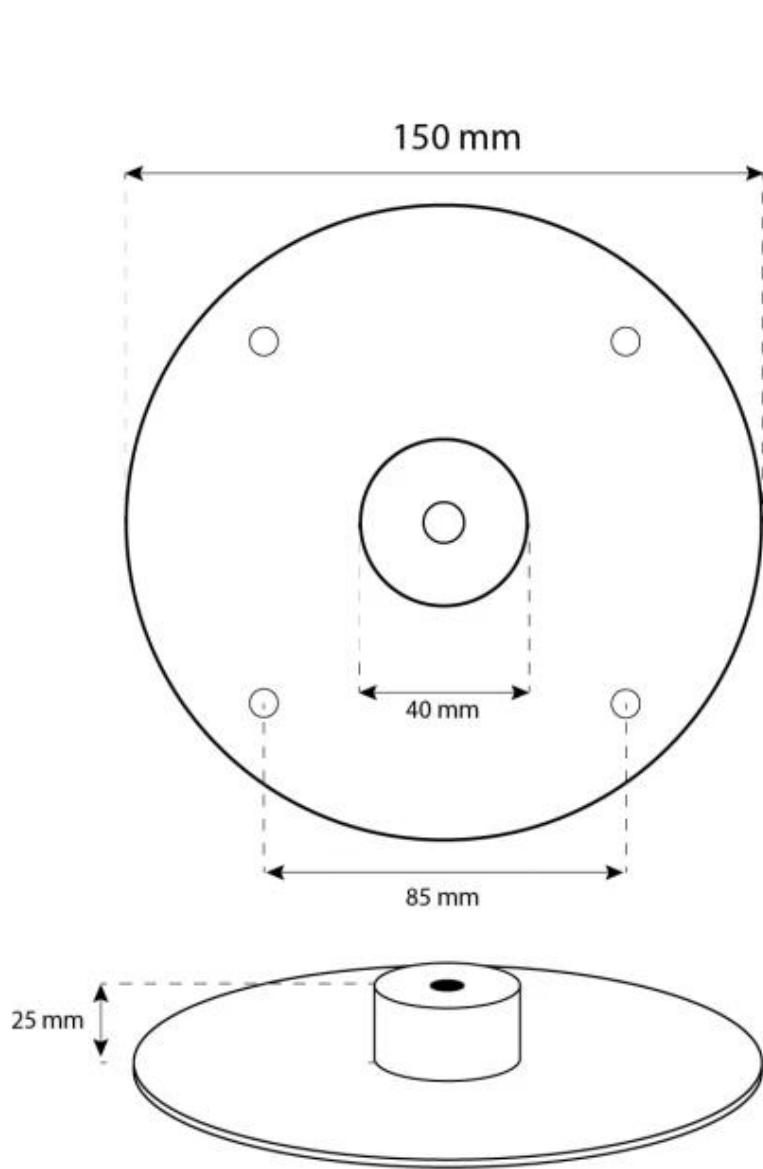

## OTTAWA PRETO - 60 CM

BIO-40-103

Ottawa é uma lareira de bioetanol suspensa e elegante com 60 cm de diâmetro. Com um queimador de 1,5 litros, permite-lhe desfrutar das chamas até 6 horas por enchimento. Feita de aço preto revestido a pó com 4 mm de espessura, a lareira oferece um acabamento elegante. Inclui uma haste de teto ajustável para diferentes alturas de instalação, com a opção de um suporte inclinado para tetos inclinados. Ottawa é perfeita para adicionar um ambiente acolhedor a interiores modernos.

#### Dimensão

Diâmetro	60 cm
Profundidade	20 cm
Comprimento/Largura	60 cm
	160

CACHFIRES