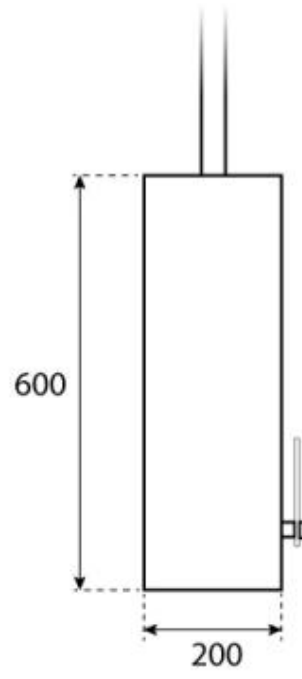

## OTTAWA PRETO - 60 CM

BIO-40-103

Ottawa é uma lareira de bioetanol suspensa e elegante com 60 cm de diâmetro. Com um queimador de 1,5 litros, permite-lhe desfrutar das chamas até 6 horas por enchimento. Feita de aço preto revestido a pó com 4 mm de espessura, a lareira oferece um acabamento elegante. Inclui uma haste de teto ajustável para diferentes alturas de instalação, com a opção de um suporte inclinado para tetos inclinados. Ottawa é perfeita para adicionar um ambiente acolhedor a interiores modernos.

#### Queimador

Tempo de combustão	6 horas
Ajustável	Sim
Controlo	Manual
Consumo	0,25 l/h
Potência de calor (máx)	2,2 kW
Capacidade	1,2 Litro
Combustível	Bioetanol
Chaminé	Não é requerida
Controlo Remoto	Não
Comprimento da chama	24 cm
Tamanho mínimo do quarto	45 m <sup>3</sup>
Requer electricidade	Não

#### Dimensão

Diâmetro	60 cm
Profundidade	20 cm
Comprimento/Largura	60 cm
	160

CACHFIRES