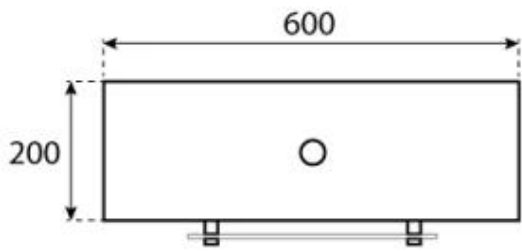

#### Dimensão

Diâmetro	60 cm
Profundidade	20 cm
Comprimento/Largura	60 cm
	160

CACHFIRES