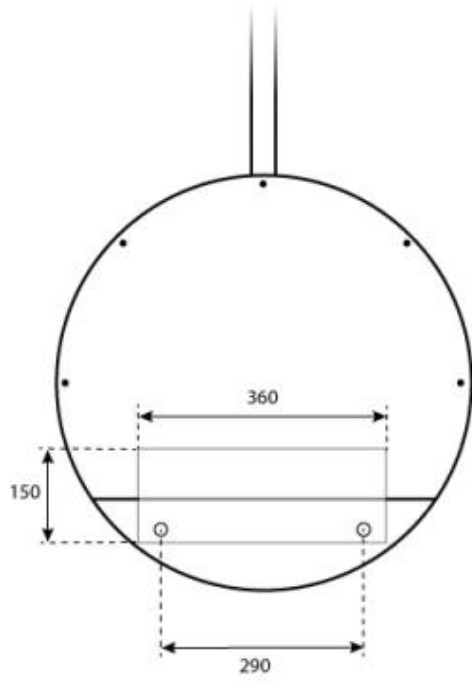

## OTTAWA PRETO - 60 CM

BIO-40-103

Ottawa é uma lareira de bioetanol suspensa e elegante com 60 cm de diâmetro. Com um queimador de 1,5 litros, permite-lhe desfrutar das chamas até 6 horas por enchimento. Feita de aço preto revestido a pó com 4 mm de espessura, a lareira oferece um acabamento elegante. Inclui uma haste de teto ajustável para diferentes alturas de instalação, com a opção de um suporte inclinado para tetos inclinados. Ottawa é perfeita para adicionar um ambiente acolhedor a interiores modernos.

#### Dimensão

Diâmetro	60 cm
Profundidade	20 cm
Comprimento/Largura	60 cm
	160

CACHFIRES