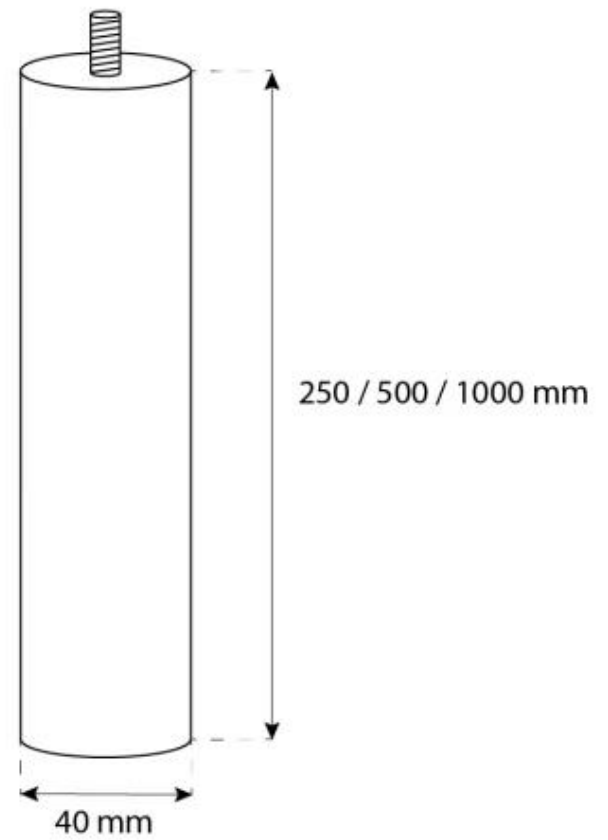

## OTTAWA PRETO - 60 CM

BIO-40-103

Ottawa é uma lareira de bioetanol suspensa e elegante com 60 cm de diâmetro. Com um queimador de 1,5 litros, permite-lhe desfrutar das chamas até 6 horas por enchimento. Feita de aço preto revestido a pó com 4 mm de espessura, a lareira oferece um acabamento elegante. Inclui uma haste de teto ajustável para diferentes alturas de instalação, com a opção de um suporte inclinado para tetos inclinados. Ottawa é perfeita para adicionar um ambiente acolhedor a interiores modernos.

#### Queimador

Tempo de combustão	6 horas
Ajustável	Sim
Controlo	Manual
Consumo	0,25 l/h
Potência de calor (máx)	2,2 kW
Capacidade	1,2 Litro
Combustível	Bioetanol
Chaminé	Não é requerida
Controlo Remoto	Não
Comprimento da chama	24 cm
Tamanho mínimo do quarto	45 m <sup>3</sup>
Requer electricidade	Não

#### Dimensão

Diâmetro	60 cm
Profundidade	20 cm
Comprimento/Largura	60 cm
	160

CACHFIRES