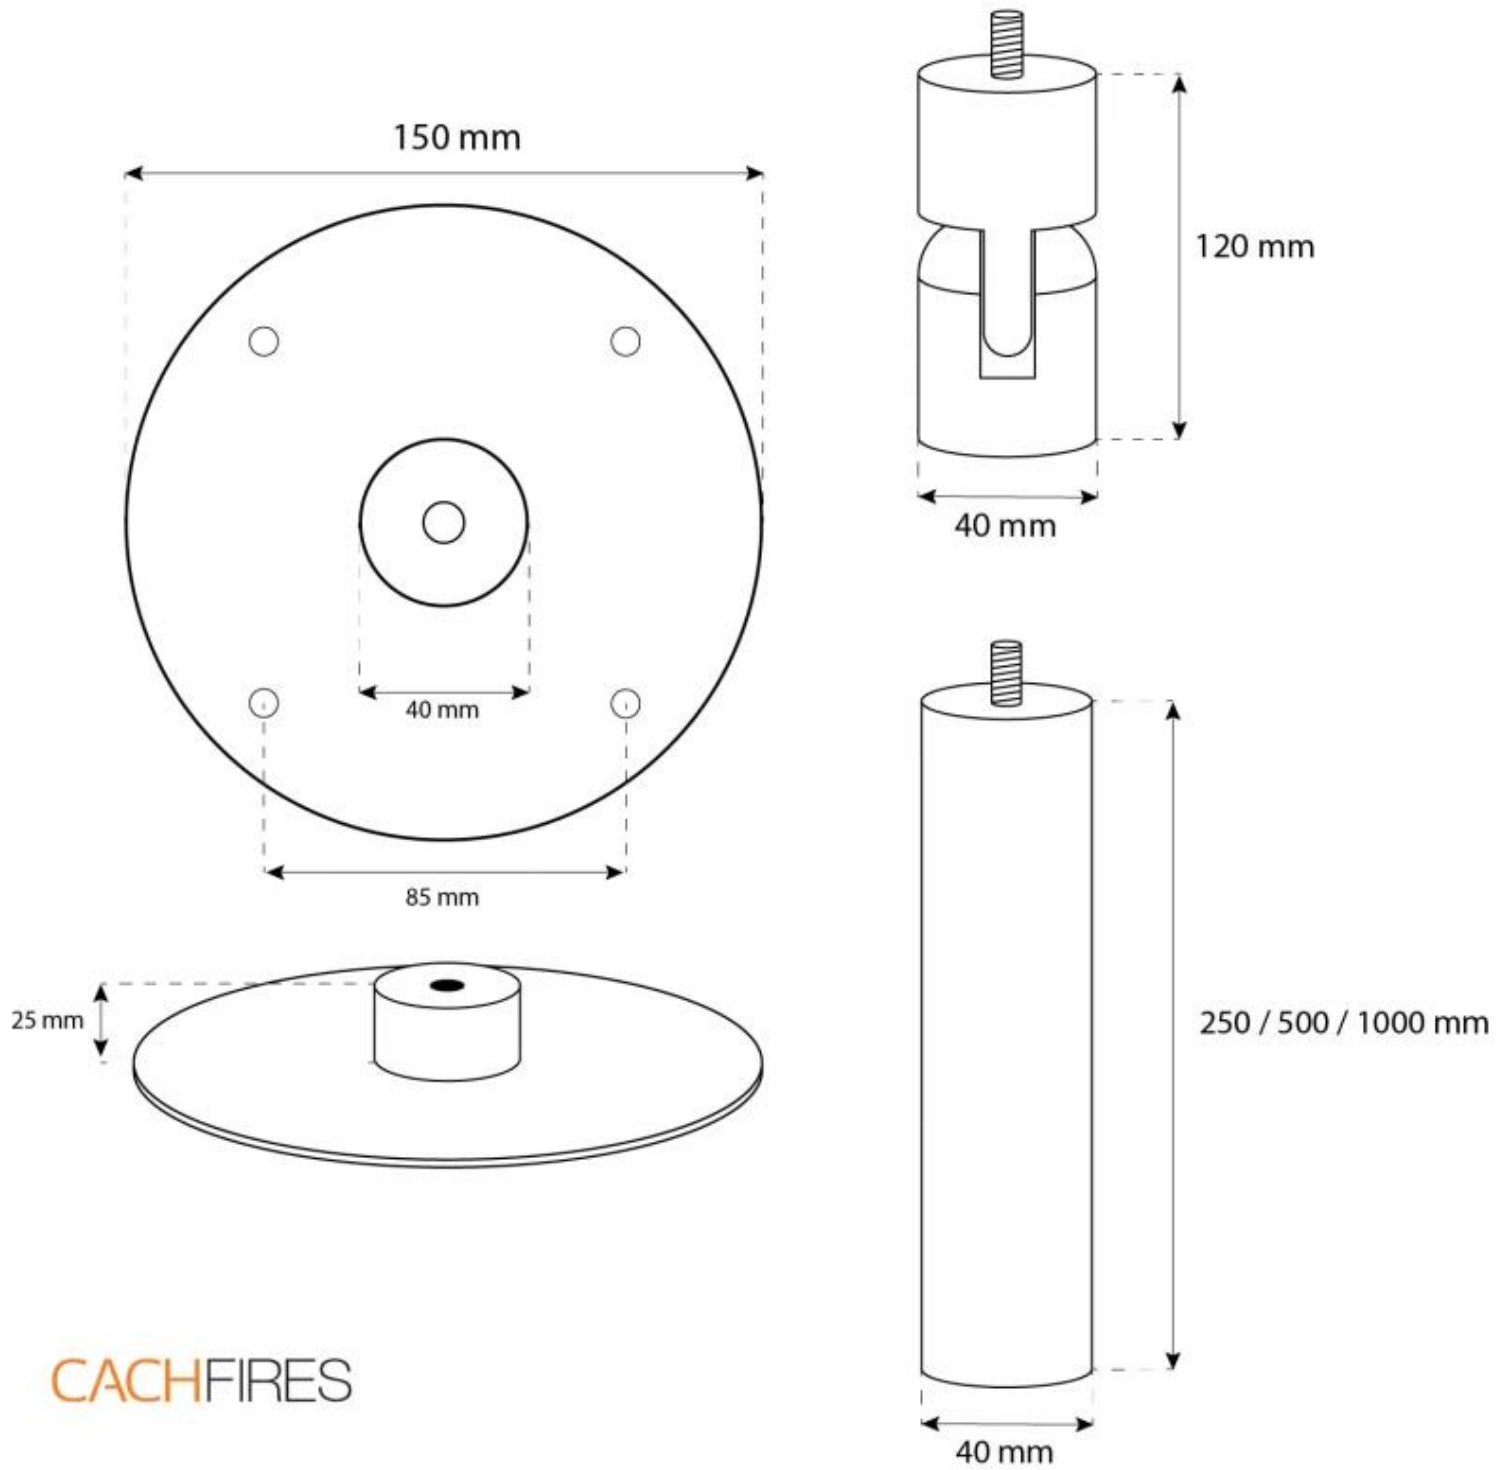

## OTTAWA AÇO - 60 CM

BIO-40-104

Ottawa é uma lareira de bioetanol suspensa e elegante com 60 cm de diâmetro, feita de aço escovado com 4 mm de espessura para um visual moderno e rústico. Possui um queimador de bioetanol de 1,5 litros, oferecendo até 6 horas de queima por enchimento. A chama é ajustável e não requer chaminé, facilitando a instalação com o suporte de teto e a haste de 1 metro incluídos, que podem ser estendidos conforme necessário. Ideal para criar uma atmosfera acolhedora em divisões com pelo menos 40 m<sup>3</sup>.

#### Queimador

Requer electricidade	Não
Tempo de combustão	6 horas
Ajustável	Sim
Controlo	Manual
Consumo	0,25 l/h
Potência de calor (máx)	2,2 kW
Capacidade	1,5 Litro
Combustível	Bioetanol
Chaminé	Não é requerida
Controlo Remoto	Não
Comprimento da chama	24 cm
Tamanho mínimo do quarto	45 m <sup>3</sup>

#### Dimensão

Diâmetro	60 cm
Profundidade	20 cm
Comprimento/Largura	60 cm
	160

#### Aparência

Forma	Redondo
Vidro incluído	Sim
Material	Aço
Cor	Aço

CACHFIRES