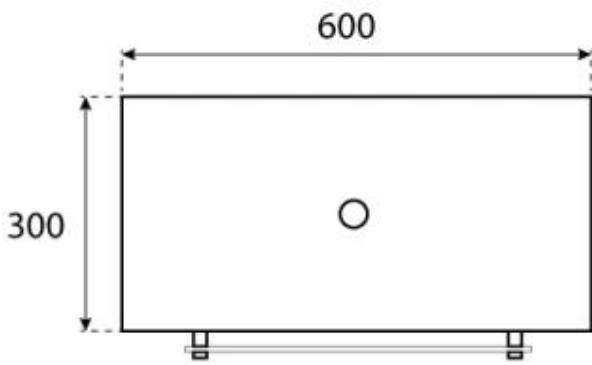

HALIFAX PRETO - 60 CM

BIO-40-105

Halifax é uma lareira de bioetanol suspensa e oval elegante, com 60 cm de largura. Possui um queimador de bioetanol de 1,5 litros, oferecendo até 6 horas de queima por enchimento. Feita de aço preto revestido a pó com 4 mm de espessura, a lareira inclui um vidro de segurança à frente das chamas para maior proteção contra correntes de ar. A Halifax é ideal para criar uma atmosfera acolhedora e pode ser instalada em várias alturas com a haste de teto incluída. Perfeita para casas modernas.

TECHNICAL SPECIFICATIONS

Queimador

Capacidade	1,5 Litro
Chaminé	Não é requerida
Controlo Remoto	Não
Comprimento da chama	24 cm
Tamanho mínimo do quarto	45 m ³
Requer electricidade	Não
Tempo de combustão	6 horas
Ajustável	Sim
Controlo	Manual
Potência de calor (máx)	2,2 kW
Combustível	Bioetanol
Consumo	0,25 l/h

Aparência

Material	Aço
Cor	Preto
Vidro incluído	Sim

Tipo

Tipo de Produto	Lareira a bioetanol de tecto
Fabricante	ScandiFlames
Uso	Interior
Garantia	2 anos

Dimensão

Comprimento/Largura	60 cm
Altura	140 cm
Profundidade	30 cm