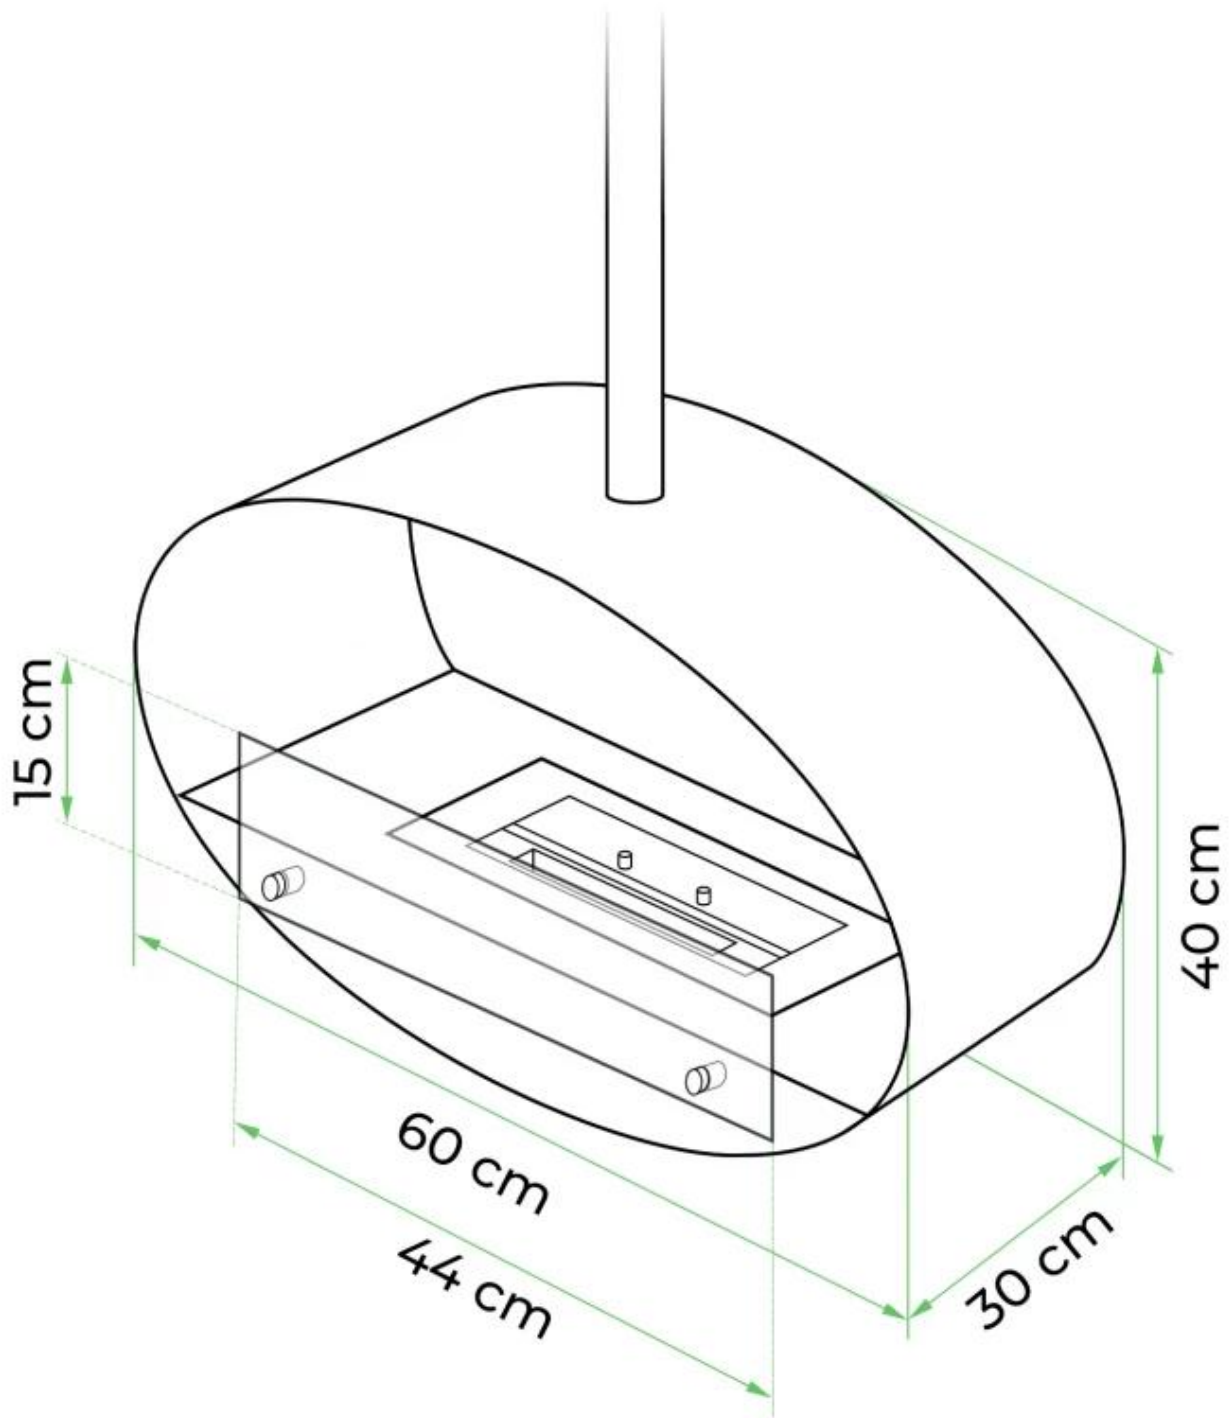

HALIFAX PRETO - 60 CM

BIO-40-105

Halifax é uma lareira de bioetanol suspensa e oval elegante, com 60 cm de largura. Possui um queimador de bioetanol de 1,5 litros, oferecendo até 6 horas de queima por enchimento. Feita de aço preto revestido a pó com 4 mm de espessura, a lareira inclui um vidro de segurança à frente das chamas para maior proteção contra correntes de ar. A Halifax é ideal para criar uma atmosfera acolhedora e pode ser instalada em várias alturas com a haste de teto incluída. Perfeita para casas modernas.

TECHNICAL SPECIFICATIONS

Especificações principais

Tipo de produto	Lareira a bioetanol de tecto
Marca	ScandiFlames
Utilização	Interior
Garantia	2 anos

Dimensões & Peso

Comprimento/Largura	60 cm
Altura	140 cm
Profundidade	30 cm

Especificações Técnicas

Tamanho mínimo do quarto	45 m ³
Combustível	Bioetanol
Tempo de queima até	6 horas
Capacidade	1,5 Litro
Potência de calor (máx)	2,2 kW
Consumo	0,25 l/h

Especificações do queimador

Ajustável	Sim
Controlo	Manual
Comprimento da chama	24 cm
Controlo Remoto	Não

Material e aparência

Material	Aço
Cor	Preto
Vidro incluído	Sim

Detalhes de instalação

Exaustão/Chaminé	Não é requerida
Requisitos de energia	Não