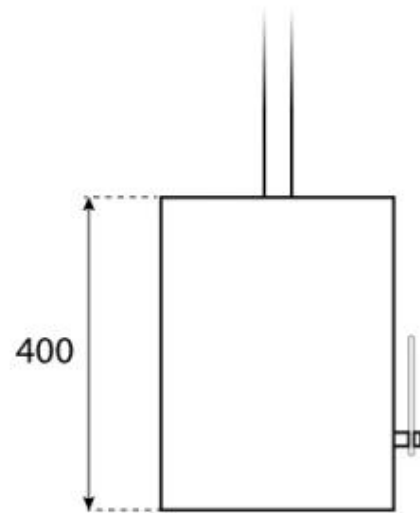

HALIFAX PRETO - 60 CM

BIO-40-105

Halifax é uma lareira de bioetanol suspensa e oval elegante, com 60 cm de largura. Possui um queimador de bioetanol de 1,5 litros, oferecendo até 6 horas de queima por enchimento. Feita de aço preto revestido a pó com 4 mm de espessura, a lareira inclui um vidro de segurança à frente das chamas para maior proteção contra correntes de ar. A Halifax é ideal para criar uma atmosfera acolhedora e pode ser instalada em várias alturas com a haste de teto incluída. Perfeita para casas modernas.

TECHNICAL SPECIFICATIONS

Queimador

Capacidade	1,5 Litro
Chaminé	Não é requerida
Controlo Remoto	Não
Comprimento da chama	24 cm
Tamanho mínimo do quarto	45 m ³
Requer electricidade	Não
Tempo de combustão	6 horas
Ajustável	Sim
Controlo	Manual
Potência de calor (máx)	2,2 kW
Combustível	Bioetanol
Consumo	0,25 l/h

Aparência

Material	Aço
Cor	Preto
Vidro incluído	Sim

Tipo

Tipo de Produto	Lareira a bioetanol de tecto
Fabricante	ScandiFlames
Uso	Interior
Garantia	2 anos

Dimensão

Comprimento/Largura	60 cm
Altura	140 cm
Profundidade	30 cm