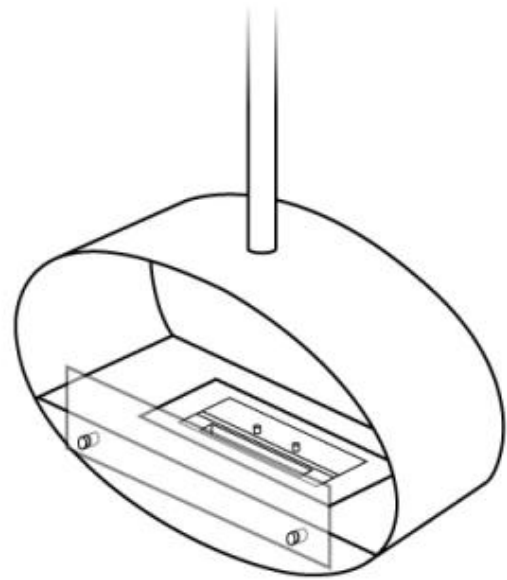

#### Queimador

Combustível	Bioetanol
Chaminé	Não é requerida
Controlo Remoto	Não
Comprimento da chama	24 cm
Tamanho mínimo do quarto	45 m <sup>3</sup>
Requer electricidade	Não
Tempo de combustão	6 horas
Ajustável	Sim
Controlo	Manual
Consumo	0,25 l/h
Potência de calor (máx)	2,2 kW
Capacidade	1,5 Litro

#### Dimensão

Altura	140 cm
Comprimento/Largura	60 cm
Profundidade	30 cm