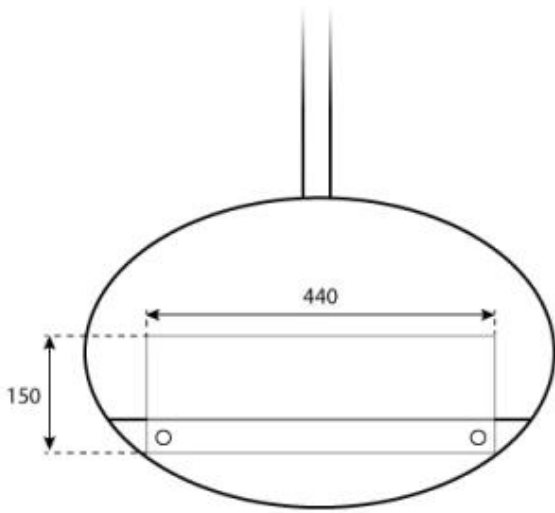

#### Queimador

Combustível	Bioetanol
Chaminé	Não é requerida
Controlo Remoto	Não
Comprimento da chama	24 cm
Tamanho mínimo do quarto	45 m <sup>3</sup>
Requer electricidade	Não
Tempo de combustão	6 horas
Ajustável	Sim
Controlo	Manual
Consumo	0,25 l/h
Potência de calor (máx)	2,2 kW
Capacidade	1,5 Litro

#### Dimensão

Altura	140 cm
Comprimento/Largura	60 cm
Profundidade	30 cm