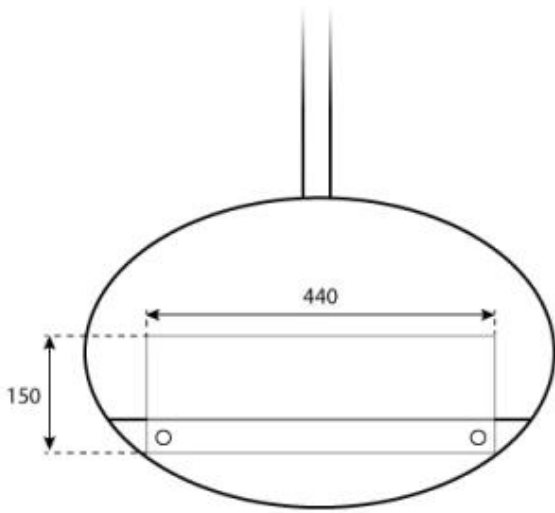

TECHNICAL SPECIFICATIONS

Queimador

Capacidade	1,5 Litro
Chaminé	Não é requerida
Controlo Remoto	Não
Comprimento da chama	24 cm
Tamanho mínimo do quarto	45 m ³
Requer electricidade	Não
Tempo de combustão	6 horas
Ajustável	Sim
Controlo	Manual
Potência de calor (máx)	2,2 kW
Combustível	Bioetanol
Consumo	0,25 l/h

Aparência

Material	Aço
Cor	Preto
Vidro incluído	Sim

Tipo

Tipo de Produto	Lareira a bioetanol de tecto
Fabricante	ScandiFlames
Uso	Interior
Garantia	2 anos

Dimensão

Comprimento/Largura	60 cm
Altura	140 cm
Profundidade	30 cm