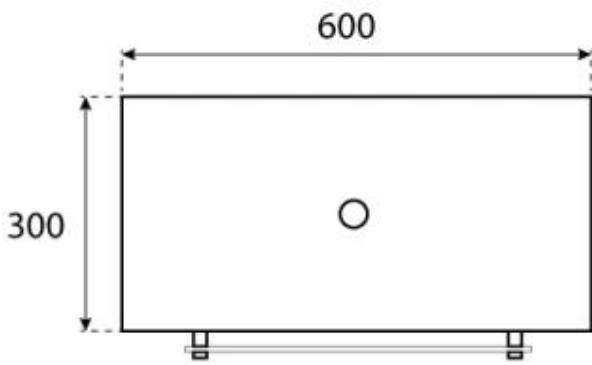

#### Queimador

Combustível	Bioetanol
Chaminé	Não é requerida
Controlo Remoto	Não
Comprimento da chama	24 cm
Tamanho mínimo do quarto	45 m <sup>3</sup>
Requer electricidade	Não
Tempo de combustão	6 horas
Ajustável	Sim
Controlo	Manual
Consumo	0,25 l/h
Potência de calor (máx)	2,2 kW
Capacidade	1,5 Litro

#### Dimensão

Altura	140 cm
Comprimento/Largura	60 cm
Profundidade	30 cm