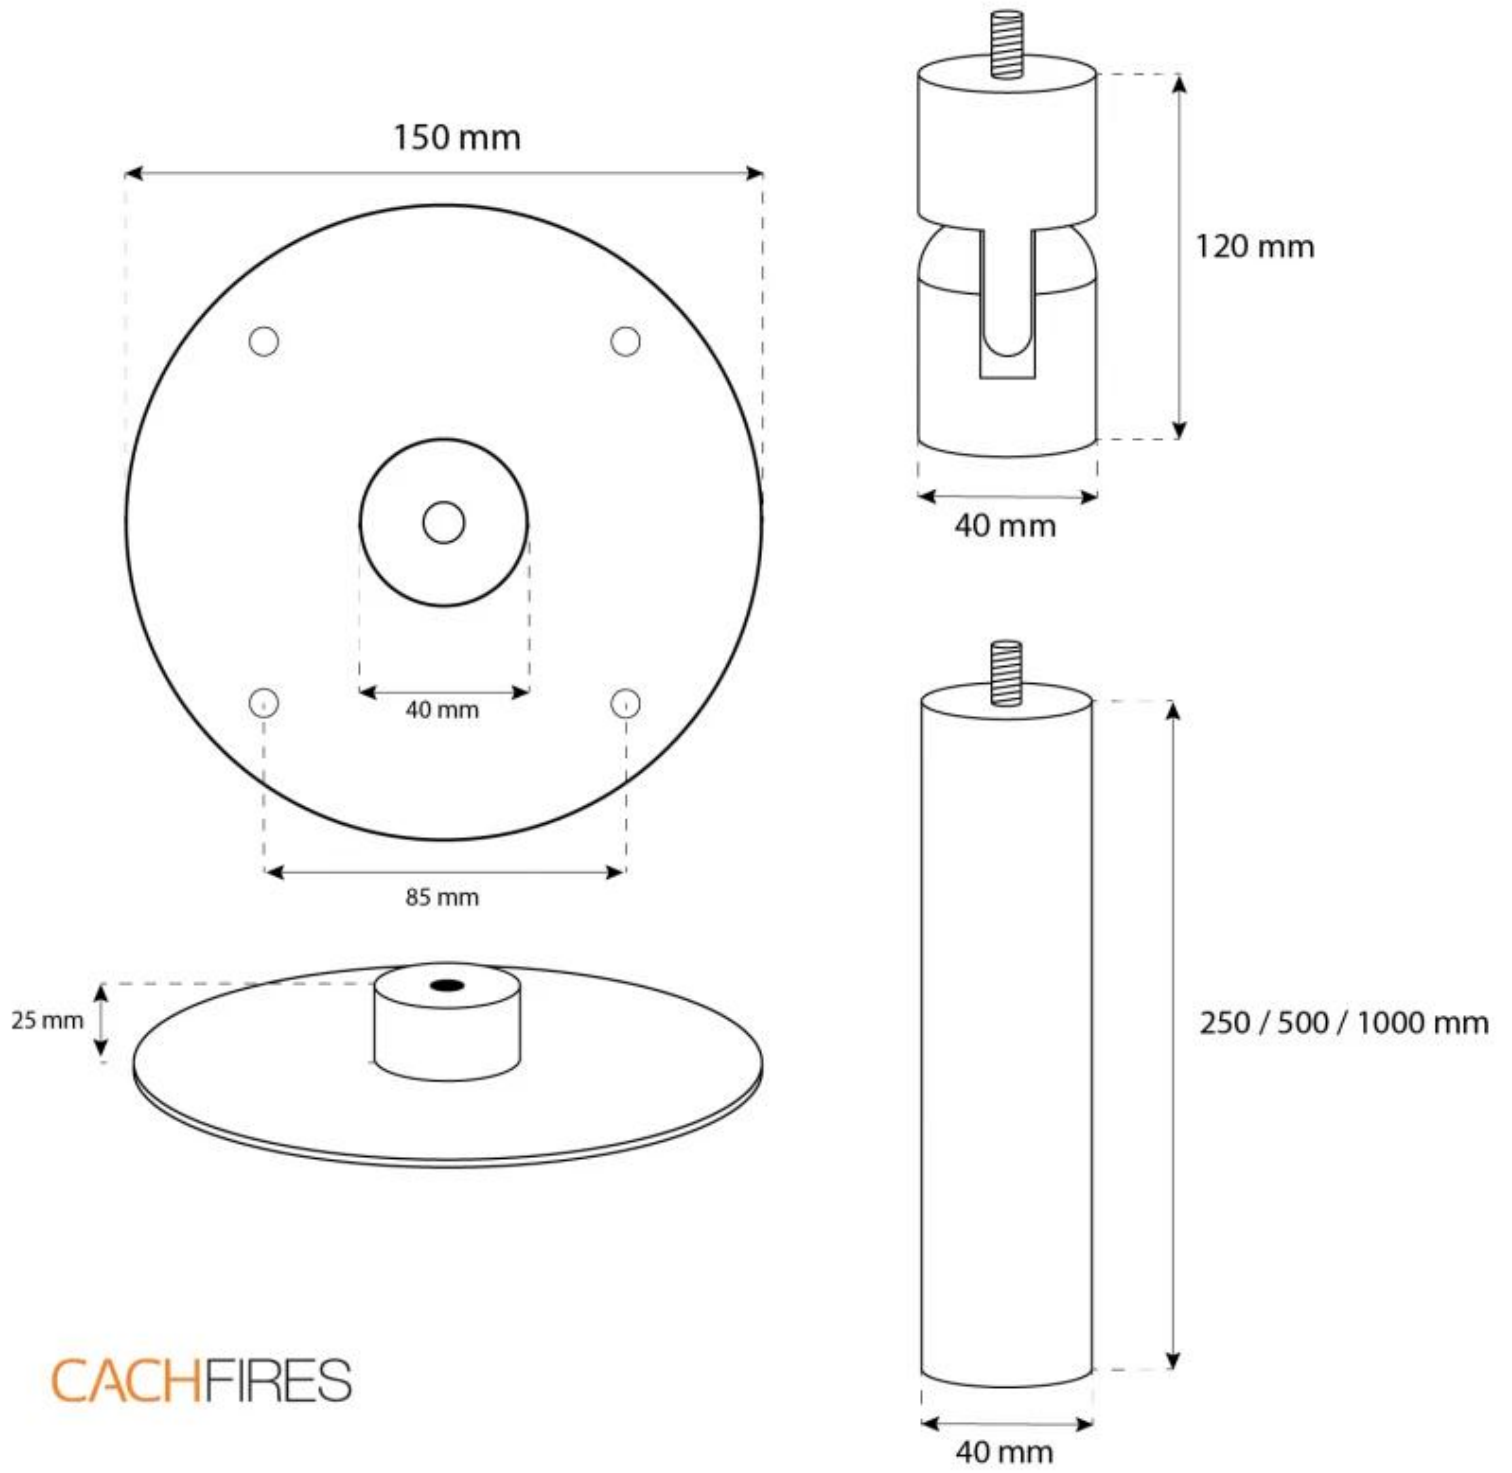

HALIFAX PRETO - 60 CM

BIO-40-105

Halifax é uma lareira de bioetanol suspensa e oval elegante, com 60 cm de largura. Possui um queimador de bioetanol de 1,5 litros, oferecendo até 6 horas de queima por enchimento. Feita de aço preto revestido a pó com 4 mm de espessura, a lareira inclui um vidro de segurança à frente das chamas para maior proteção contra correntes de ar. A Halifax é ideal para criar uma atmosfera acolhedora e pode ser instalada em várias alturas com a haste de teto incluída. Perfeita para casas modernas.

TECHNICAL SPECIFICATIONS

Especificações principais

Tipo de produto	Lareira a bioetanol de tecto
Marca	ScandiFlames
Utilização	Interior
Garantia	2 anos

Dimensões & Peso

Comprimento/Largura	60 cm
Altura	140 cm
Profundidade	30 cm

Especificações Técnicas

Tamanho mínimo do quarto	45 m ³
Combustível	Bioetanol
Tempo de queima até	6 horas
Capacidade	1,5 Litro
Potência de calor (máx)	2,2 kW
Consumo	0,25 l/h

Especificações do queimador

Ajustável	Sim
Controlo	Manual
Comprimento da chama	24 cm
Controlo Remoto	Não

Material e aparência

Material	Aço
Cor	Preto
Vidro incluído	Sim

Detalhes de instalação

Exaustão/Chaminé	Não é requerida
Requisitos de energia	Não