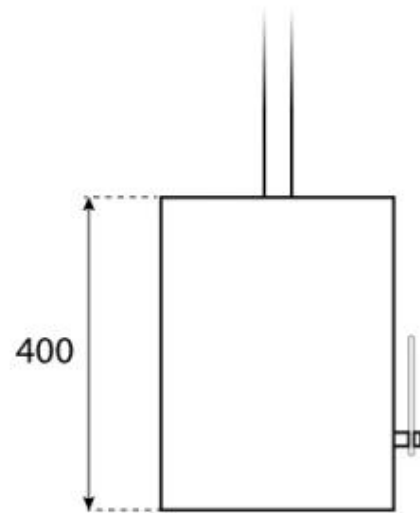

## HALIFAX PRETO - 60 CM

BIO-40-105

Halifax é uma lareira de bioetanol suspensa e oval elegante, com 60 cm de largura. Possui um queimador de bioetanol de 1,5 litros, oferecendo até 6 horas de queima por enchimento. Feita de aço preto revestido a pó com 4 mm de espessura, a lareira inclui um vidro de segurança à frente das chamas para maior proteção contra correntes de ar. A Halifax é ideal para criar uma atmosfera acolhedora e pode ser instalada em várias alturas com a haste de teto incluída. Perfeita para casas modernas.

#### Queimador

Combustível	Bioetanol
Chaminé	Não é requerida
Controlo Remoto	Não
Comprimento da chama	24 cm
Tamanho mínimo do quarto	45 m <sup>3</sup>
Requer electricidade	Não
Tempo de combustão	6 horas
Ajustável	Sim
Controlo	Manual
Consumo	0,25 l/h
Potência de calor (máx)	2,2 kW
Capacidade	1,5 Litro

#### Dimensão

Altura	140 cm
Comprimento/Largura	60 cm
Profundidade	30 cm