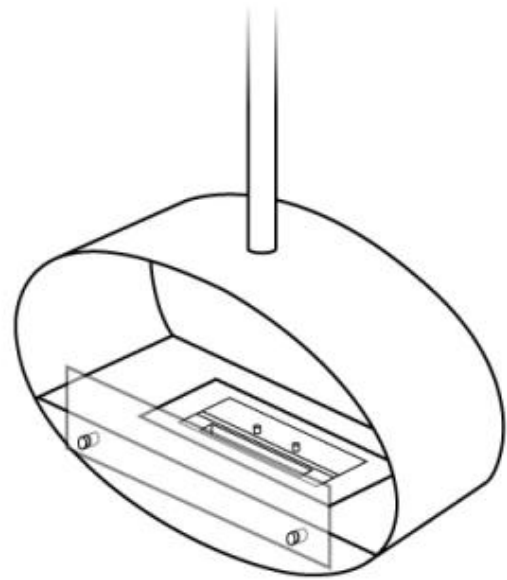

HALIFAX PRETO - 60 CM

BIO-40-105

Halifax é uma lareira de bioetanol suspensa e oval elegante, com 60 cm de largura. Possui um queimador de bioetanol de 1,5 litros, oferecendo até 6 horas de queima por enchimento. Feita de aço preto revestido a pó com 4 mm de espessura, a lareira inclui um vidro de segurança à frente das chamas para maior proteção contra correntes de ar. A Halifax é ideal para criar uma atmosfera acolhedora e pode ser instalada em várias alturas com a haste de teto incluída. Perfeita para casas modernas.

Aparência

Material	Aço
Cor	Preto
Vidro incluído	Sim

Tipo

Tipo de Produto	Lareira a bioetanol de tecto
Fabricante	ScandiFlames
Uso	Interior
Garantia	2 anos

Dimensão

Comprimento/Largura	60 cm
Altura	140 cm
Profundidade	30 cm