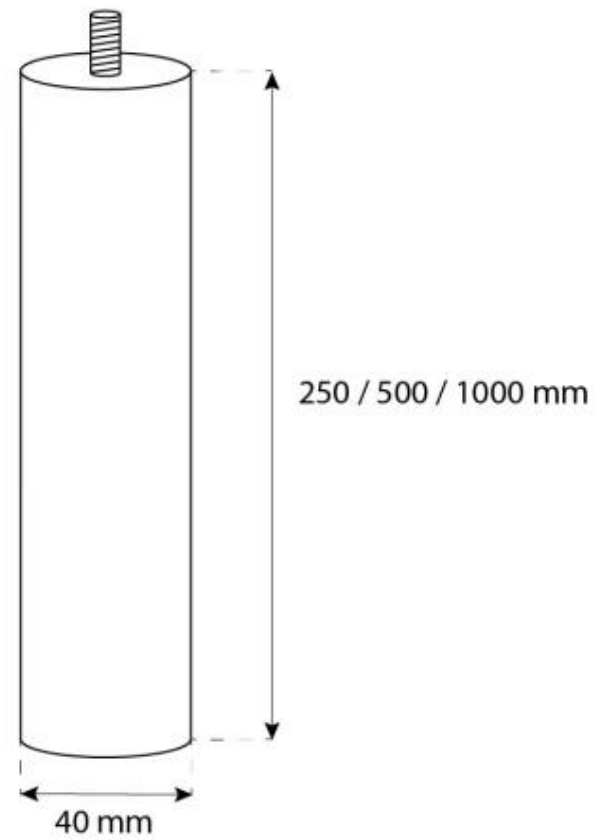

## HALIFAX AÇO - 60 CM

BIO-40-106

Halifax é uma lareira de bioetanol suspensa e oval elegante com 60 cm de largura, feita de aço escovado com 4 mm de espessura para um aspeto moderno e industrial. Possui um queimador de bioetanol de 1,5 litros, oferecendo até 6 horas de queima por enchimento. Um vidro de segurança à frente das chamas protege contra correntes de ar. A lareira é fácil de instalar com o suporte de teto e a haste de 1 metro incluídos, que podem ser estendidos conforme necessário. Ideal para criar uma atmosfera acolhedora em divisões com pelo menos 40 m<sup>3</sup>.

#### Queimador

Chaminé	Não é requerida
Controlo Remoto	Não
Comprimento da chama	24 cm
Tamanho mínimo do quarto	45 m <sup>3</sup>
Requer electricidade	Sim
Tempo de combustão	6 horas
Ajustável	Sim
Controlo	Manual
Potência de calor (máx)	2,2 kW
Capacidade	1,5 Litro
Combustível	Bioetanol
Consumo	0,25 l/h

#### Dimensão

Comprimento/Largura	60 cm
Altura	140 cm
Profundidade	30 cm

CACHFIRES

CACHFIRES