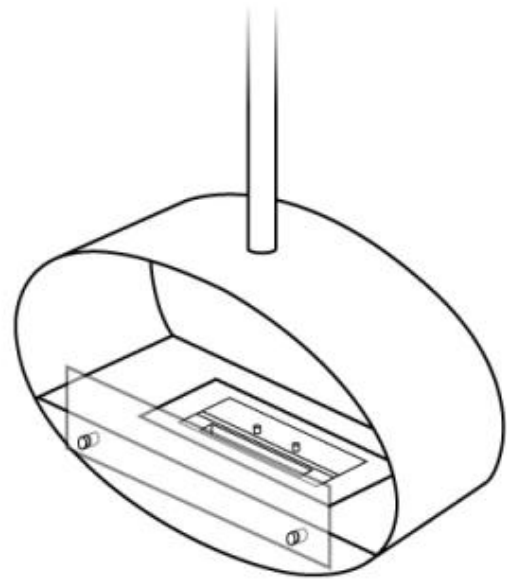

HALIFAX AÇO - 60 CM

BIO-40-106

Halifax é uma lareira de bioetanol suspensa e oval elegante com 60 cm de largura, feita de aço escovado com 4 mm de espessura para um aspeto moderno e industrial. Possui um queimador de bioetanol de 1,5 litros, oferecendo até 6 horas de queima por enchimento. Um vidro de segurança à frente das chamas protege contra correntes de ar. A lareira é fácil de instalar com o suporte de teto e a haste de 1 metro incluídos, que podem ser estendidos conforme necessário. Ideal para criar uma atmosfera acolhedora em divisões com pelo menos 40 m³.

TECHNICAL SPECIFICATIONS

Tipo

Fabricante	ScandiFlames
Uso	Interior
Montagem	Lareira a bioetanol de tecto
Garantia	2 anos

Queimador

Capacidade	1,5 Litro
Combustível	Bioetanol
Chaminé	Não é requerida
Controlo Remoto	Não
Comprimento da chama	24 cm
Tamanho mínimo do quarto	45 m ³
Requer electricidade	Sim
Tempo de combustão	6 horas
Ajustável	Sim
Controlo	Manual
Consumo	0,25 l/h
Potência de calor (máx)	2,2 kW

Dimensão

Comprimento/Largura	60 cm
	140
Profundidade	30 cm

Aparência

Vidro incluído	Sim
Material	Aço
Cor	Aço

CACHFIRES

CACHFIRES