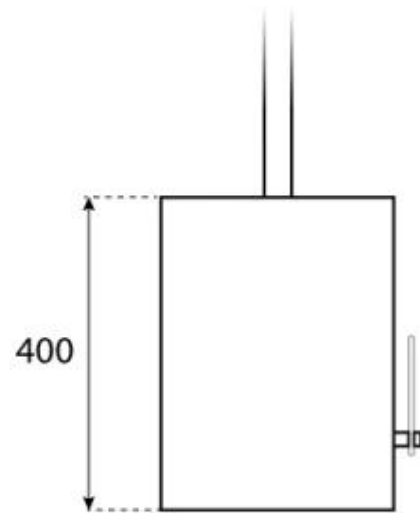

HALIFAX AÇO - 60 CM

BIO-40-106

Halifax é uma lareira de bioetanol suspensa e oval elegante com 60 cm de largura, feita de aço escovado com 4 mm de espessura para um aspeto moderno e industrial. Possui um queimador de bioetanol de 1,5 litros, oferecendo até 6 horas de queima por enchimento. Um vidro de segurança à frente das chamas protege contra correntes de ar. A lareira é fácil de instalar com o suporte de teto e a haste de 1 metro incluídos, que podem ser estendidos conforme necessário. Ideal para criar uma atmosfera acolhedora em divisões com pelo menos 40 m³.

TECHNICAL SPECIFICATIONS

Tipo

Fabricante	ScandiFlames
Uso	Interior
Montagem	Lareira a bioetanol de tecto
Garantia	2 anos

Queimador

Capacidade	1,5 Litro
Combustível	Bioetanol
Chaminé	Não é requerida
Controlo Remoto	Não
Comprimento da chama	24 cm
Tamanho mínimo do quarto	45 m ³
Requer electricidade	Sim
Tempo de combustão	6 horas
Ajustável	Sim
Controlo	Manual
Consumo	0,25 l/h
Potência de calor (máx)	2,2 kW

Dimensão

Comprimento/Largura	60 cm
	140
Profundidade	30 cm

Aparência

Vidro incluído	Sim
Material	Aço
Cor	Aço

CACHFIRES

CACHFIRES