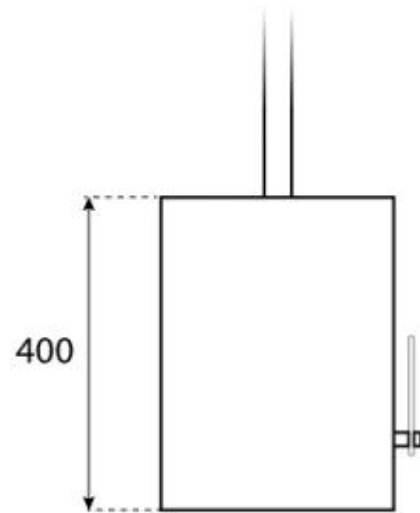

## HALIFAX AÇO - 60 CM

BIO-40-106

Halifax é uma lareira de bioetanol suspensa e oval elegante com 60 cm de largura, feita de aço escovado com 4 mm de espessura para um aspeto moderno e industrial. Possui um queimador de bioetanol de 1,5 litros, oferecendo até 6 horas de queima por enchimento. Um vidro de segurança à frente das chamas protege contra correntes de ar. A lareira é fácil de instalar com o suporte de teto e a haste de 1 metro incluídos, que podem ser estendidos conforme necessário. Ideal para criar uma atmosfera acolhedora em divisões com pelo menos 40 m<sup>3</sup>.

#### Queimador

Chaminé	Não é requerida
Controlo Remoto	Não
Comprimento da chama	24 cm
Tamanho mínimo do quarto	45 m <sup>3</sup>
Requer electricidade	Sim
Tempo de combustão	6 horas
Ajustável	Sim
Controlo	Manual
Potência de calor (máx)	2,2 kW
Capacidade	1,5 Litro
Combustível	Bioetanol
Consumo	0,25 l/h

#### Dimensão

Comprimento/Largura	60 cm
Altura	140 cm
Profundidade	30 cm

CACHFIRES

CACHFIRES