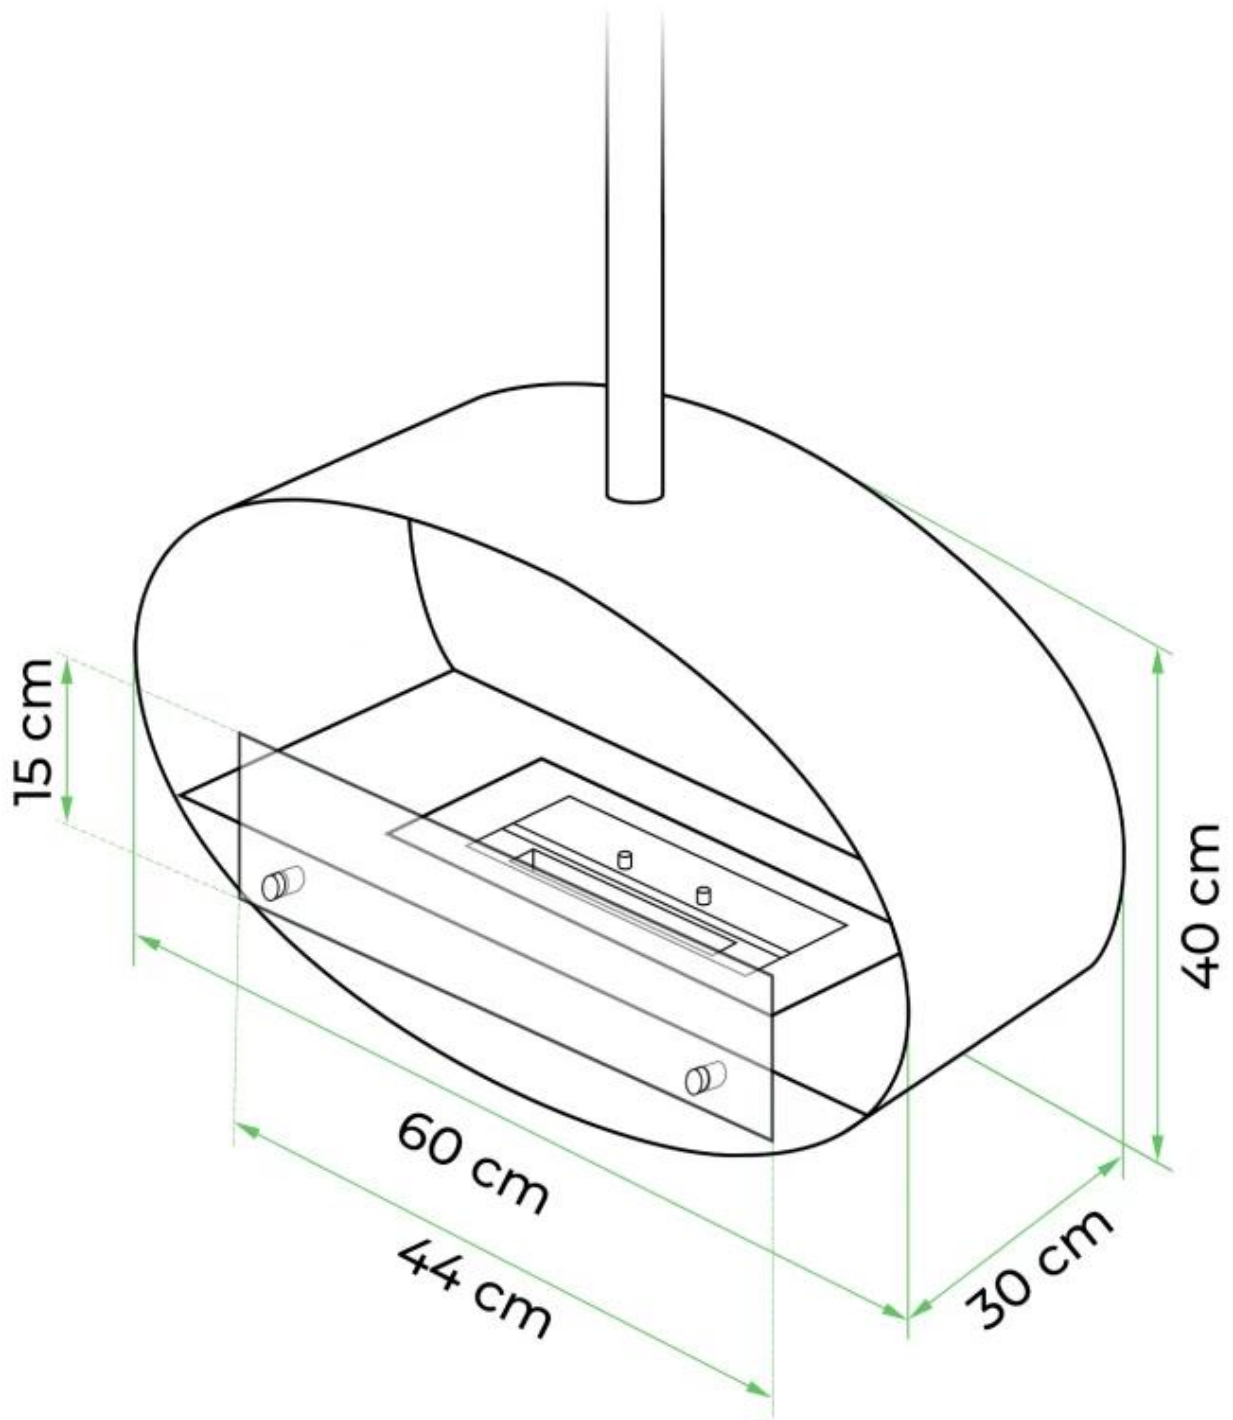

## HALIFAX AÇO - 60 CM

BIO-40-106

Halifax é uma lareira de bioetanol suspensa e oval elegante com 60 cm de largura, feita de aço escovado com 4 mm de espessura para um aspeto moderno e industrial. Possui um queimador de bioetanol de 1,5 litros, oferecendo até 6 horas de queima por enchimento. Um vidro de segurança à frente das chamas protege contra correntes de ar. A lareira é fácil de instalar com o suporte de teto e a haste de 1 metro incluídos, que podem ser estendidos conforme necessário. Ideal para criar uma atmosfera acolhedora em divisões com pelo menos 40 m<sup>3</sup>.

#### Queimador

Chaminé	Não é requerida
Controlo Remoto	Não
Comprimento da chama	24 cm
Tamanho mínimo do quarto	45 m <sup>3</sup>
Requer electricidade	Sim
Tempo de combustão	6 horas
Ajustável	Sim
Controlo	Manual
Potência de calor (máx)	2,2 kW
Capacidade	1,5 Litro
Combustível	Bioetanol
Consumo	0,25 l/h

#### Dimensão

Comprimento/Largura	60 cm
Altura	140 cm
Profundidade	30 cm

CACHFIRES

CACHFIRES