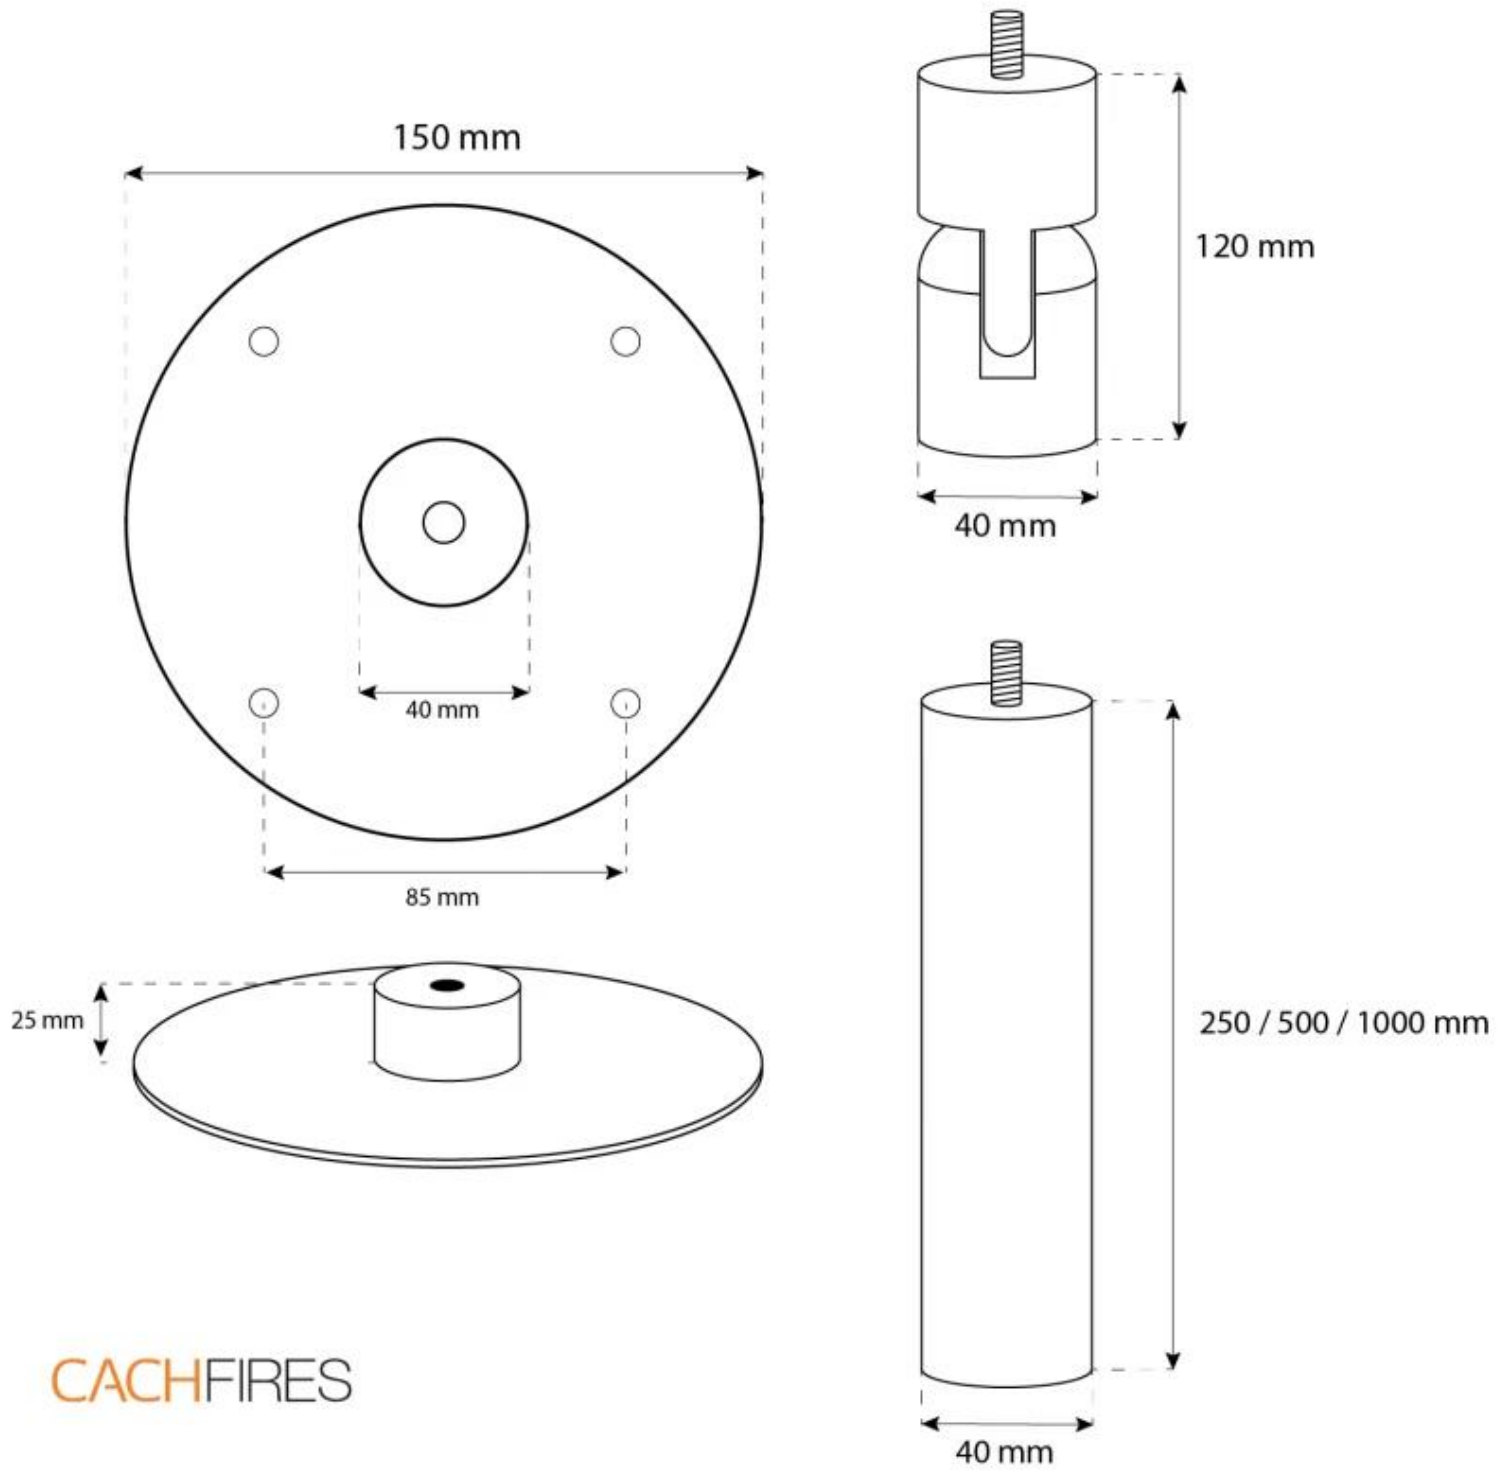

HALIFAX AÇO - 60 CM

BIO-40-106

Halifax é uma lareira de bioetanol suspensa e oval elegante com 60 cm de largura, feita de aço escovado com 4 mm de espessura para um aspeto moderno e industrial. Possui um queimador de bioetanol de 1,5 litros, oferecendo até 6 horas de queima por enchimento. Um vidro de segurança à frente das chamas protege contra correntes de ar. A lareira é fácil de instalar com o suporte de teto e a haste de 1 metro incluídos, que podem ser estendidos conforme necessário. Ideal para criar uma atmosfera acolhedora em divisões com pelo menos 40 m³.

TECHNICAL SPECIFICATIONS

Tipo

Fabricante	ScandiFlames
Uso	Interior
Montagem	Lareira a bioetanol de tecto
Garantia	2 anos

Queimador

Capacidade	1,5 Litro
Combustível	Bioetanol
Chaminé	Não é requerida
Controlo Remoto	Não
Comprimento da chama	24 cm
Tamanho mínimo do quarto	45 m ³
Requer electricidade	Sim
Tempo de combustão	6 horas
Ajustável	Sim
Controlo	Manual
Consumo	0,25 l/h
Potência de calor (máx)	2,2 kW

Dimensão

Comprimento/Largura	60 cm
	140
Profundidade	30 cm

Aparência

Vidro incluído	Sim
Material	Aço
Cor	Aço

CACHFIRES

CACHFIRES