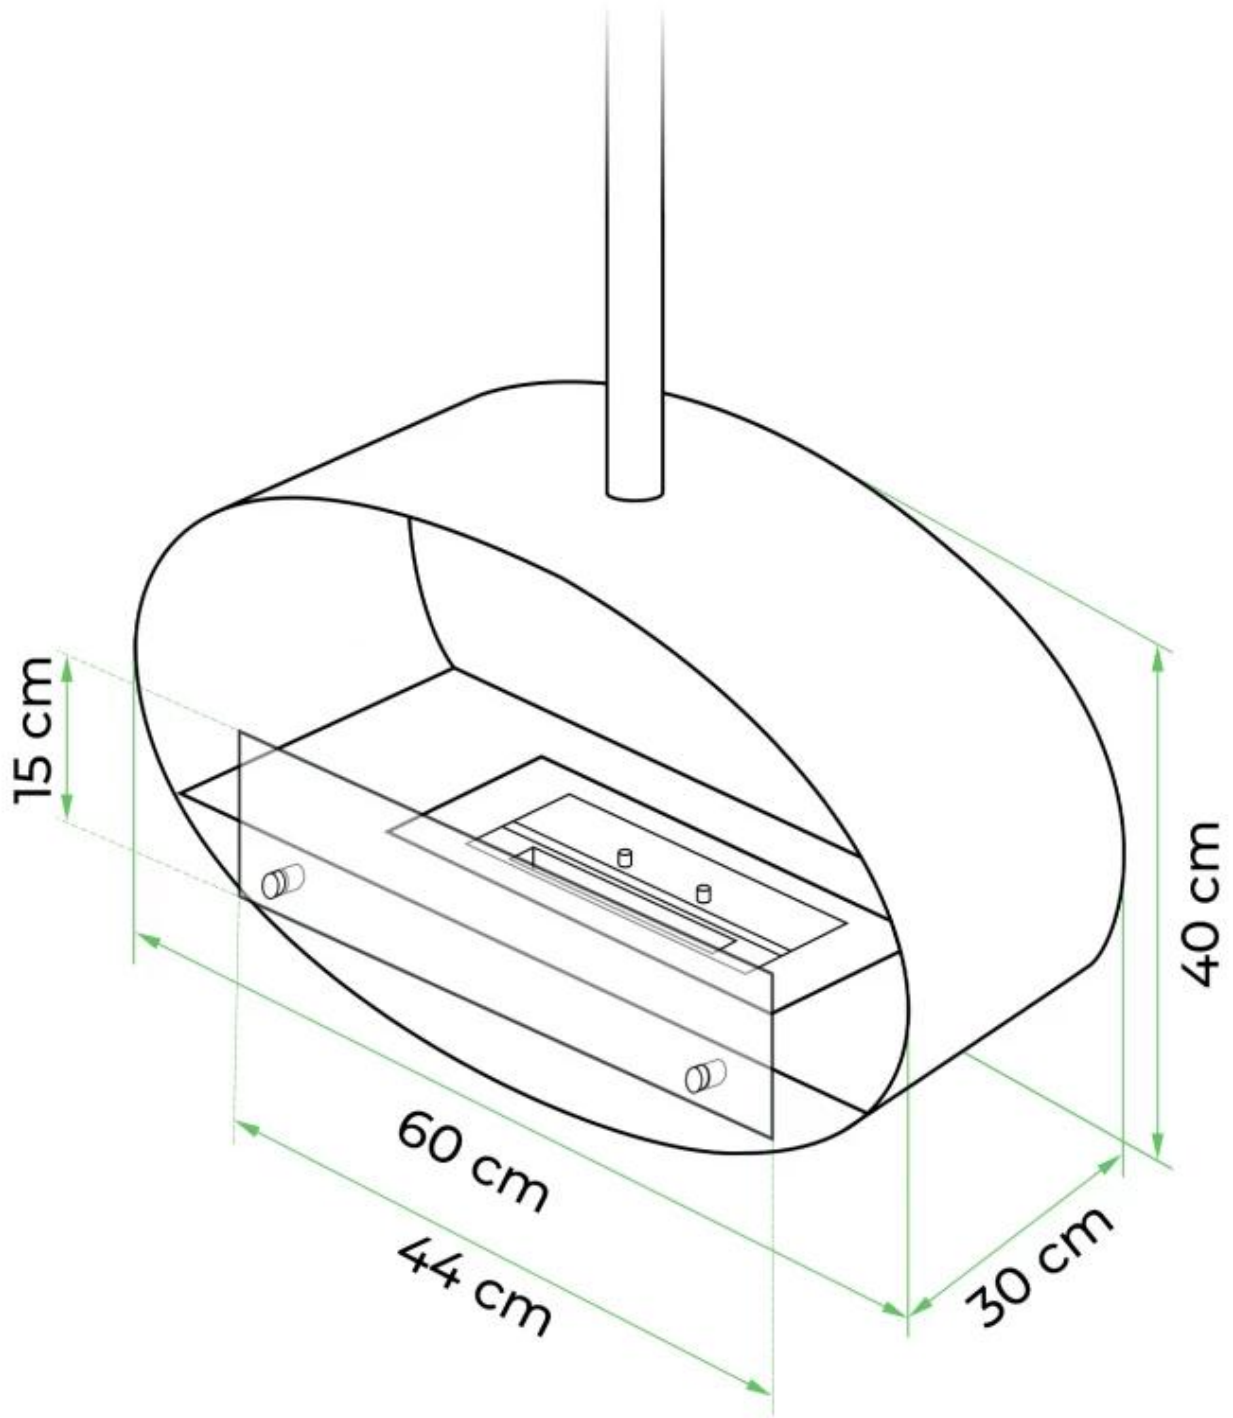

HALIFAX AÇO - 60 CM

BIO-40-106

Halifax é uma lareira de bioetanol suspensa e oval elegante com 60 cm de largura, feita de aço escovado com 4 mm de espessura para um aspeto moderno e industrial. Possui um queimador de bioetanol de 1,5 litros, oferecendo até 6 horas de queima por enchimento. Um vidro de segurança à frente das chamas protege contra correntes de ar. A lareira é fácil de instalar com o suporte de teto e a haste de 1 metro incluídos, que podem ser estendidos conforme necessário. Ideal para criar uma atmosfera acolhedora em divisões com pelo menos 40 m³.

TECHNICAL SPECIFICATIONS

Tipo

Fabricante	ScandiFlames
Uso	Interior
Montagem	Lareira a bioetanol de tecto
Garantia	2 anos

Queimador

Capacidade	1,5 Litro
Combustível	Bioetanol
Chaminé	Não é requerida
Controlo Remoto	Não
Comprimento da chama	24 cm
Tamanho mínimo do quarto	45 m ³
Requer electricidade	Sim
Tempo de combustão	6 horas
Ajustável	Sim
Controlo	Manual
Consumo	0,25 l/h
Potência de calor (máx)	2,2 kW

Dimensão

Comprimento/Largura	60 cm
	140
Profundidade	30 cm

Aparência

Vidro incluído	Sim
Material	Aço
Cor	Aço

CACHFIRES

CACHFIRES