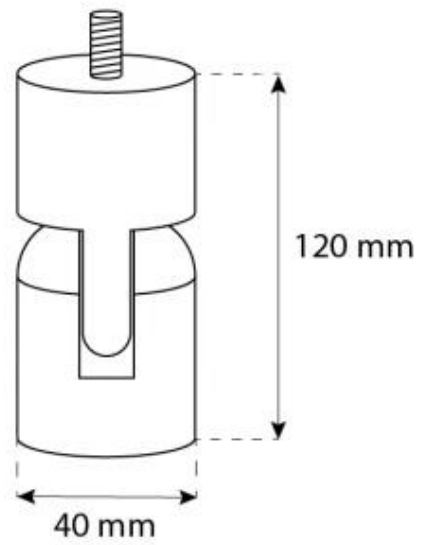

## HALIFAX AÇO - 60 CM

BIO-40-106

Halifax é uma lareira de bioetanol suspensa e oval elegante com 60 cm de largura, feita de aço escovado com 4 mm de espessura para um aspeto moderno e industrial. Possui um queimador de bioetanol de 1,5 litros, oferecendo até 6 horas de queima por enchimento. Um vidro de segurança à frente das chamas protege contra correntes de ar. A lareira é fácil de instalar com o suporte de teto e a haste de 1 metro incluídos, que podem ser estendidos conforme necessário. Ideal para criar uma atmosfera acolhedora em divisões com pelo menos 40 m<sup>3</sup>.

#### Queimador

Chaminé	Não é requerida
Controlo Remoto	Não
Comprimento da chama	24 cm
Tamanho mínimo do quarto	45 m <sup>3</sup>
Requer electricidade	Sim
Tempo de combustão	6 horas
Ajustável	Sim
Controlo	Manual
Potência de calor (máx)	2,2 kW
Capacidade	1,5 Litro
Combustível	Bioetanol
Consumo	0,25 l/h

#### Dimensão

Comprimento/Largura	60 cm
Altura	140 cm
Profundidade	30 cm

CACHFIRES

CACHFIRES