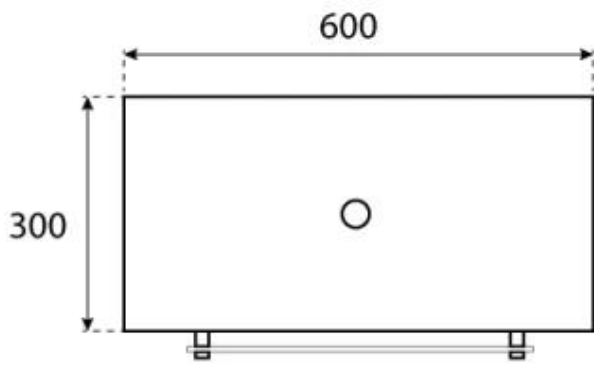

HALIFAX AÇO - 60 CM

BIO-40-106

Halifax é uma lareira de bioetanol suspensa e oval elegante com 60 cm de largura, feita de aço escovado com 4 mm de espessura para um aspeto moderno e industrial. Possui um queimador de bioetanol de 1,5 litros, oferecendo até 6 horas de queima por enchimento. Um vidro de segurança à frente das chamas protege contra correntes de ar. A lareira é fácil de instalar com o suporte de teto e a haste de 1 metro incluídos, que podem ser estendidos conforme necessário. Ideal para criar uma atmosfera acolhedora em divisões com pelo menos 40 m³.

TECHNICAL SPECIFICATIONS

Tipo

Fabricante	ScandiFlames
Uso	Interior
Montagem	Lareira a bioetanol de tecto
Garantia	2 anos

Queimador

Capacidade	1,5 Litro
Combustível	Bioetanol
Chaminé	Não é requerida
Controlo Remoto	Não
Comprimento da chama	24 cm
Tamanho mínimo do quarto	45 m ³
Requer electricidade	Sim
Tempo de combustão	6 horas
Ajustável	Sim
Controlo	Manual
Consumo	0,25 l/h
Potência de calor (máx)	2,2 kW

Dimensão

Comprimento/Largura	60 cm
	140
Profundidade	30 cm

Aparência

Vidro incluído	Sim
Material	Aço
Cor	Aço

CACHFIRES

CACHFIRES