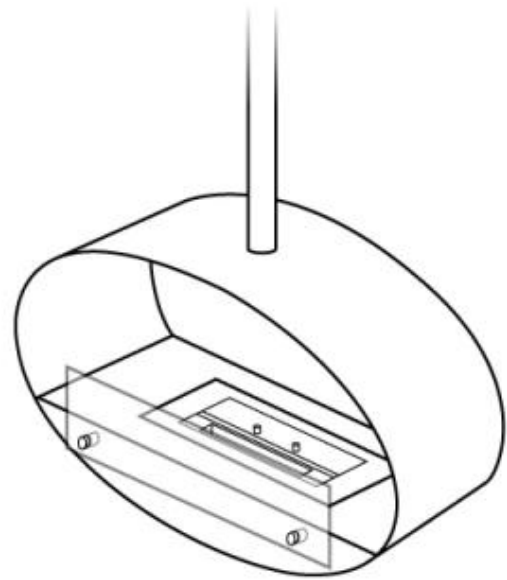

## HALIFAX AÇO - 60 CM

BIO-40-106

Halifax é uma lareira de bioetanol suspensa e oval elegante com 60 cm de largura, feita de aço escovado com 4 mm de espessura para um aspeto moderno e industrial. Possui um queimador de bioetanol de 1,5 litros, oferecendo até 6 horas de queima por enchimento. Um vidro de segurança à frente das chamas protege contra correntes de ar. A lareira é fácil de instalar com o suporte de teto e a haste de 1 metro incluídos, que podem ser estendidos conforme necessário. Ideal para criar uma atmosfera acolhedora em divisões com pelo menos 40 m<sup>3</sup>.

#### Dimensão

Comprimento/Largura	60 cm
Altura	140 cm
Profundidade	30 cm

CACHFIRES

CACHFIRES