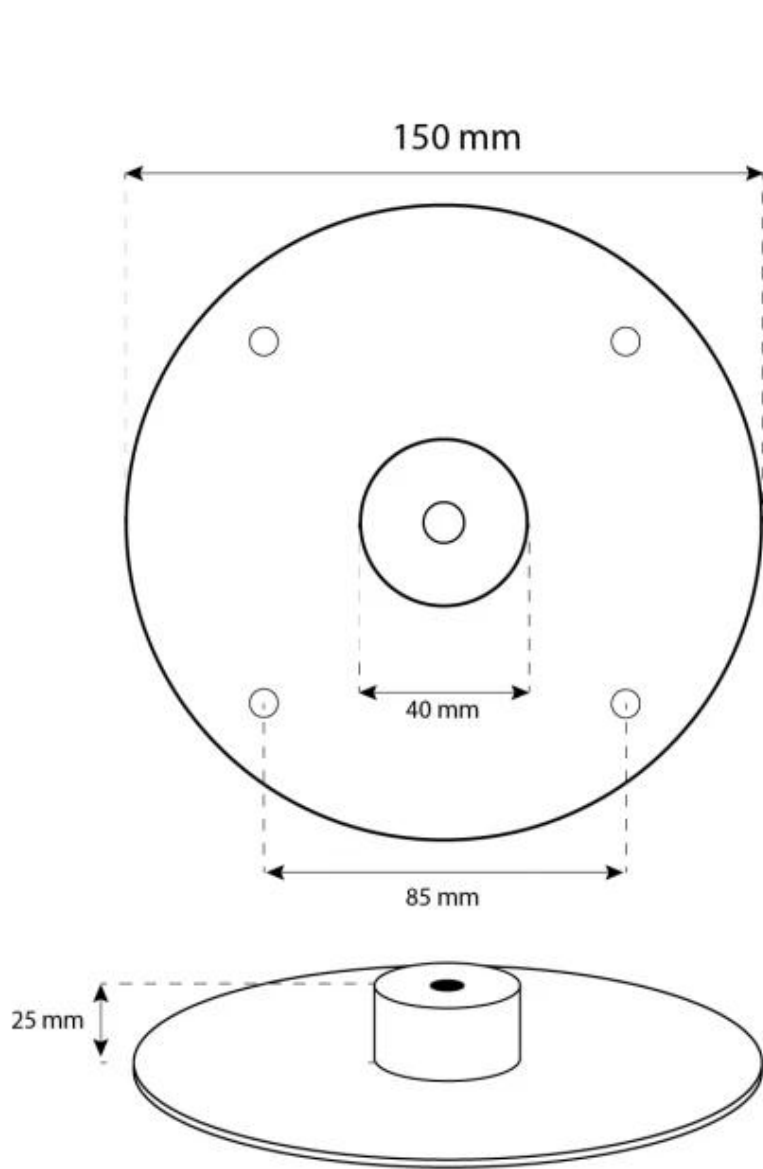

## HALIFAX AÇO - 60 CM

BIO-40-106

Halifax é uma lareira de bioetanol suspensa e oval elegante com 60 cm de largura, feita de aço escovado com 4 mm de espessura para um aspeto moderno e industrial. Possui um queimador de bioetanol de 1,5 litros, oferecendo até 6 horas de queima por enchimento. Um vidro de segurança à frente das chamas protege contra correntes de ar. A lareira é fácil de instalar com o suporte de teto e a haste de 1 metro incluídos, que podem ser estendidos conforme necessário. Ideal para criar uma atmosfera acolhedora em divisões com pelo menos 40 m<sup>3</sup>.

#### Dimensão

Comprimento/Largura	60 cm
Altura	140 cm
Profundidade	30 cm

CACHFIRES

CACHFIRES