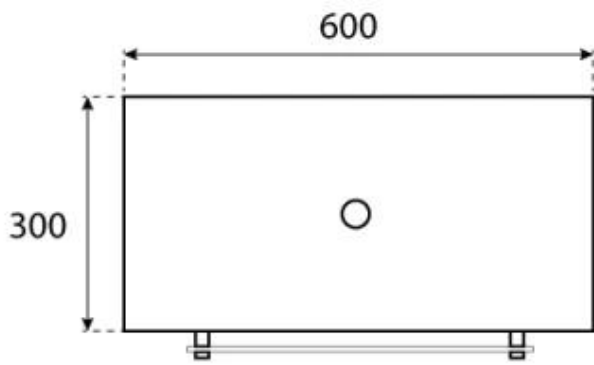

#### Dimensão

Comprimento/Largura	60 cm
Altura	140 cm
Profundidade	30 cm

CACHFIRES

CACHFIRES