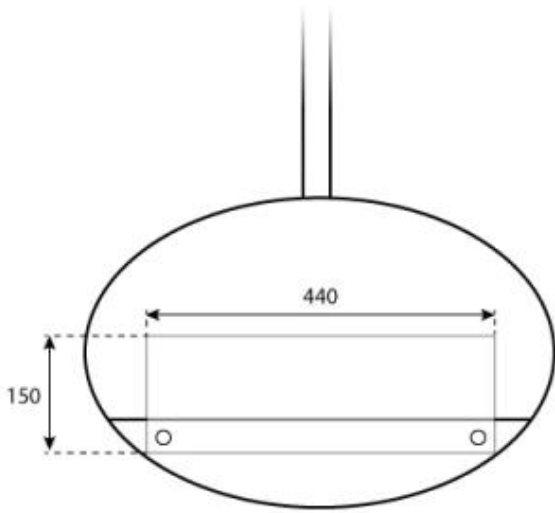

HALIFAX AÇO - 60 CM

BIO-40-106

Halifax é uma lareira de bioetanol suspensa e oval elegante com 60 cm de largura, feita de aço escovado com 4 mm de espessura para um aspeto moderno e industrial. Possui um queimador de bioetanol de 1,5 litros, oferecendo até 6 horas de queima por enchimento. Um vidro de segurança à frente das chamas protege contra correntes de ar. A lareira é fácil de instalar com o suporte de teto e a haste de 1 metro incluídos, que podem ser estendidos conforme necessário. Ideal para criar uma atmosfera acolhedora em divisões com pelo menos 40 m³.

Dimensão

Comprimento/Largura	60 cm
	140
Profundidade	30 cm

Aparência

Vidro incluído	Sim
Material	Aço
Cor	Aço

CACHFIRES

CACHFIRES