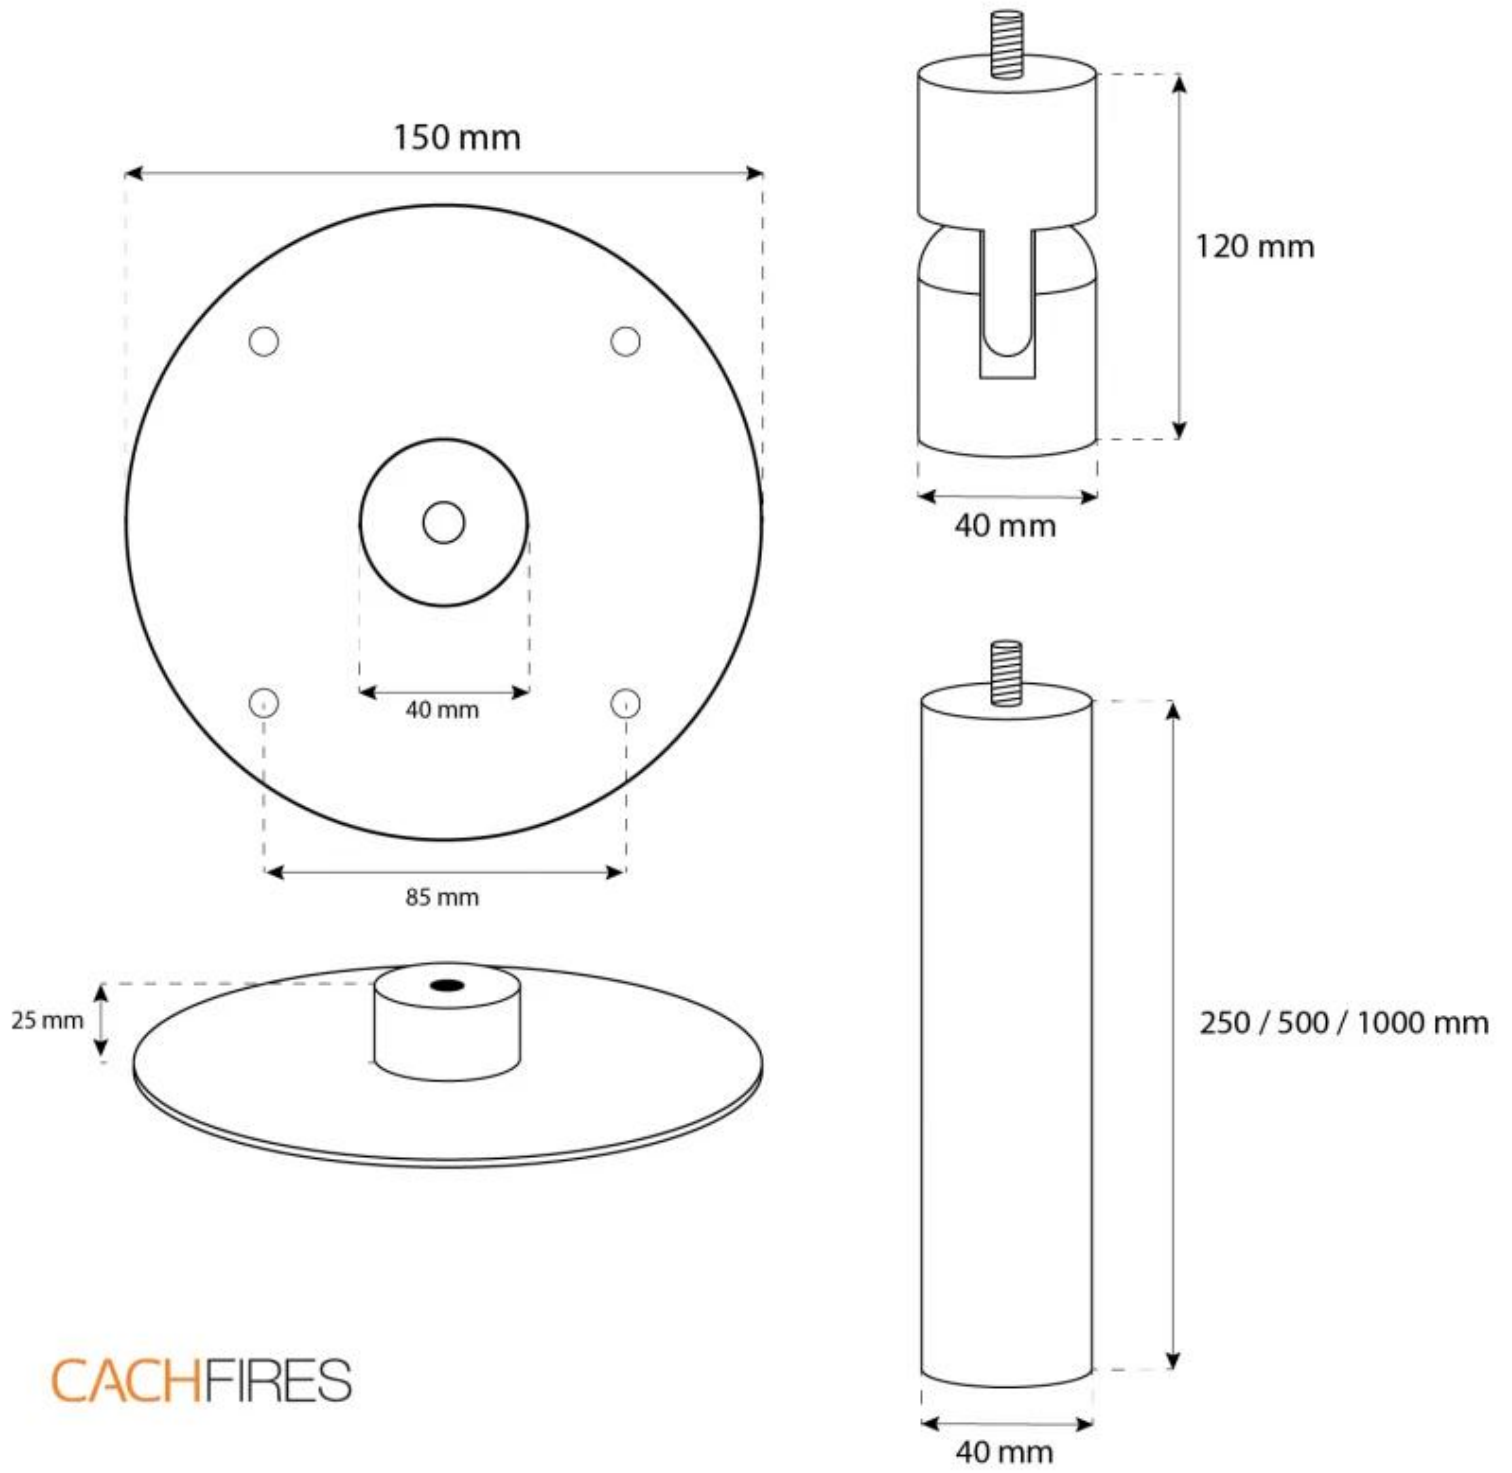

HALIFAX AÇO - 80 CM

BIO-40-108

Halifax é uma lareira de bioetanol suspensa e oval com 80 cm de largura, feita de aço escovado com 4 mm de espessura para um acabamento moderno e elegante. Possui um queimador de bioetanol de 2 litros, proporcionando até 7 horas de queima por enchimento. Um vidro de segurança protege as chamas das correntes de ar. A lareira é facilmente montada no teto com o suporte e a haste incluídos, que podem ser estendidos conforme necessário. Ideal para divisões com pelo menos 45 m³, não requer chaminé.

TECHNICAL SPECIFICATIONS

Especificações principais

Tipo de produto	Lareira a bioetanol de tecto
Marca	ScandiFlames
Utilização	Interior
Garantia	2 anos

Dimensões & Peso

Comprimento/Largura	80 cm
Altura	160 cm
Profundidade	30 cm

Especificações Técnicas

Tamanho mínimo do quarto	45 m ³
Combustível	Bioetanol
Tempo de queima até	7 horas
Capacidade	2 Litro
Potência de calor (máx)	2 kW
Consumo	0,3 l/h

Especificações do queimador

Ajustável	Sim
Controlo	Manual
Comprimento da chama	21 cm
Controlo Remoto	Não

Material e aparência

Material	Aço
Cor	Aço
Vidro incluído	Sim

Detalhes de instalação

Exaustão/Chaminé	Não é requerida
Requisitos de energia	Não

CACHFIRES