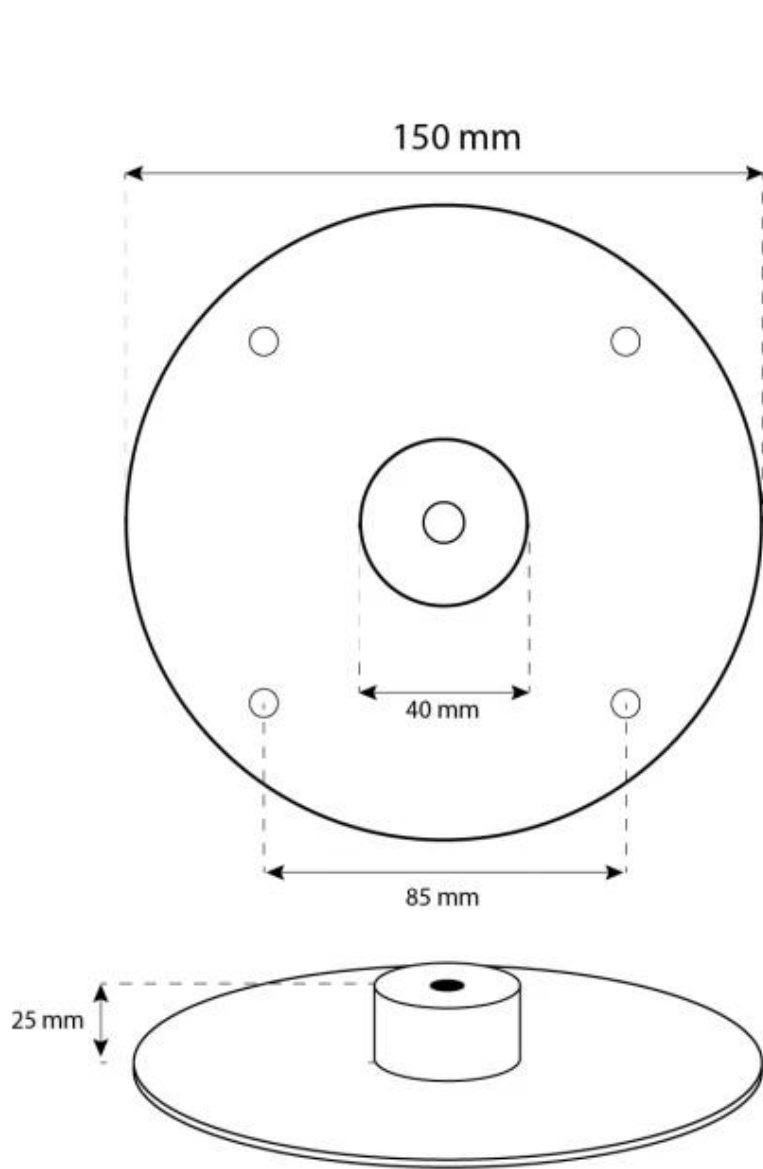

## HALIFAX AÇO - 80 CM

BIO-40-108

Halifax é uma lareira de bioetanol suspensa e oval com 80 cm de largura, feita de aço escovado com 4 mm de espessura para um acabamento moderno e elegante. Possui um queimador de bioetanol de 2 litros, proporcionando até 7 horas de queima por enchimento. Um vidro de segurança protege as chamas das correntes de ar. A lareira é facilmente montada no teto com o suporte e a haste incluídos, que podem ser estendidos conforme necessário. Ideal para divisões com pelo menos 45 m<sup>3</sup>, não requer chaminé.

#### Dimensão

Comprimento/Largura	80 cm
Altura	160 cm
Profundidade	30 cm

CACHFIRES