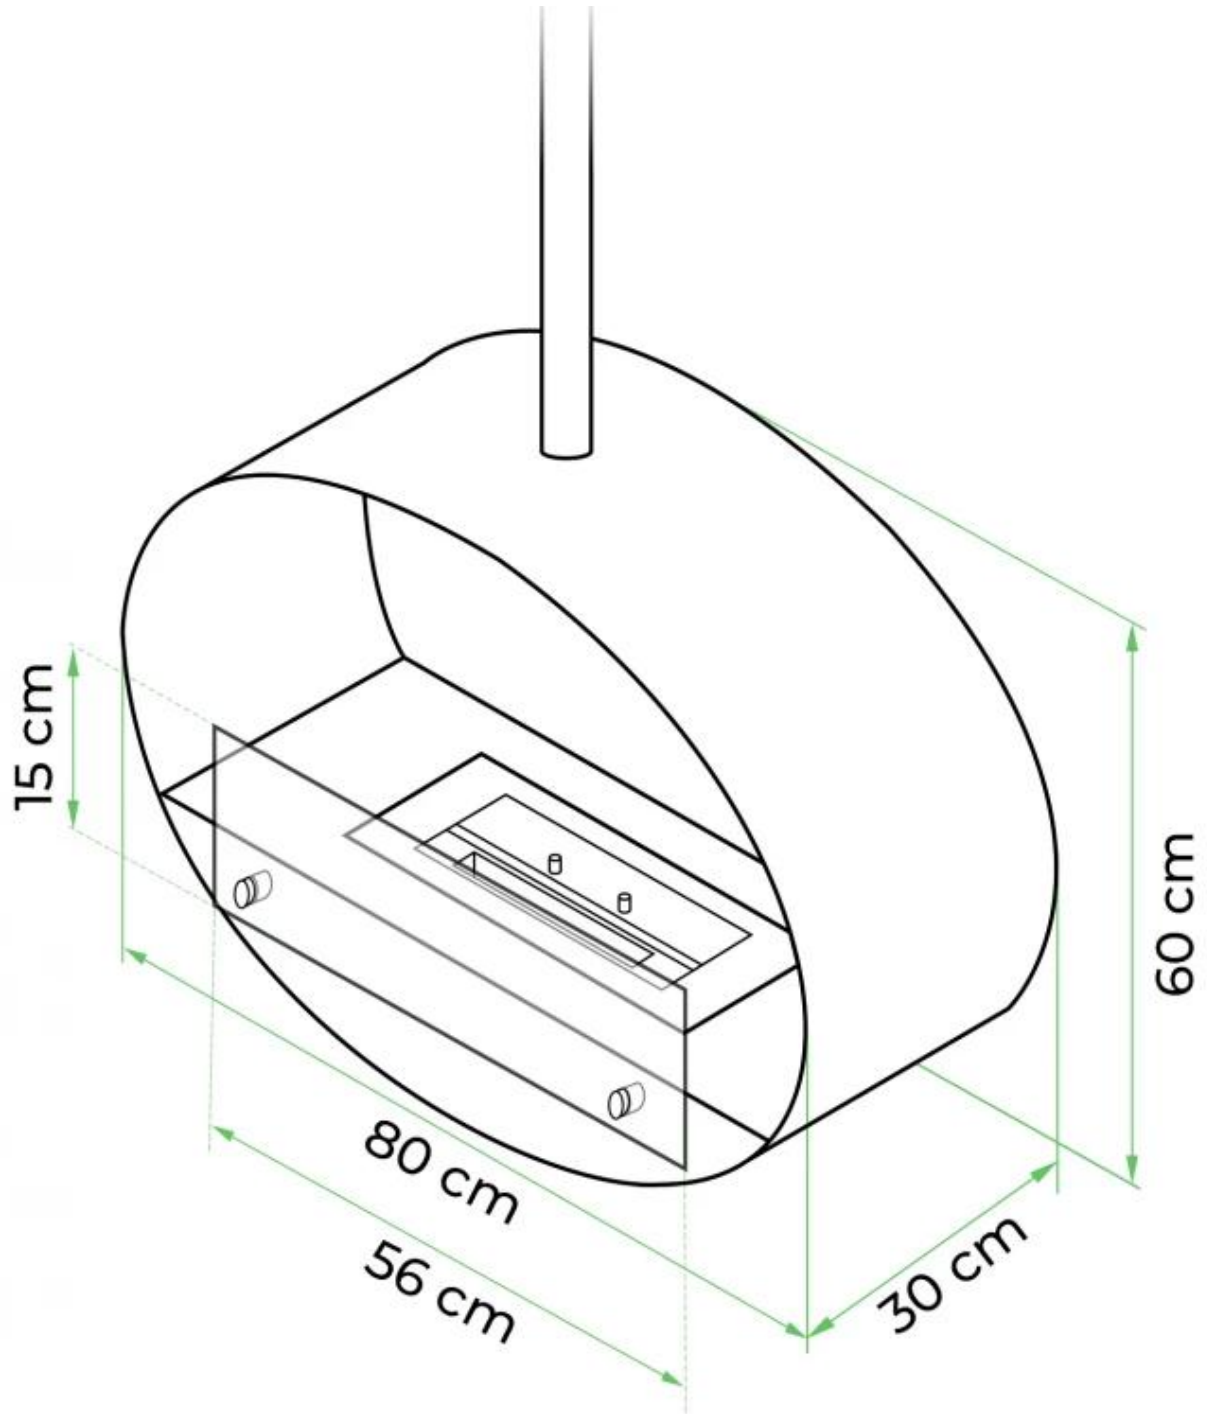

HALIFAX AÇO - 80 CM

BIO-40-108

Halifax é uma lareira de bioetanol suspensa e oval com 80 cm de largura, feita de aço escovado com 4 mm de espessura para um acabamento moderno e elegante. Possui um queimador de bioetanol de 2 litros, proporcionando até 7 horas de queima por enchimento. Um vidro de segurança protege as chamas das correntes de ar. A lareira é facilmente montada no teto com o suporte e a haste incluídos, que podem ser estendidos conforme necessário. Ideal para divisões com pelo menos 45 m³, não requer chaminé.

TECHNICAL SPECIFICATIONS

Especificações principais

Tipo de produto	Lareira a bioetanol de tecto
Marca	ScandiFlames
Utilização	Interior
Garantia	2 anos

Dimensões & Peso

Comprimento/Largura	80 cm
Altura	160 cm
Profundidade	30 cm

Especificações Técnicas

Tamanho mínimo do quarto	45 m ³
Combustível	Bioetanol
Tempo de queima até	7 horas
Capacidade	2 Litro
Potência de calor (máx)	2 kW
Consumo	0,3 l/h

Especificações do queimador

Ajustável	Sim
Controlo	Manual
Comprimento da chama	21 cm
Controlo Remoto	Não