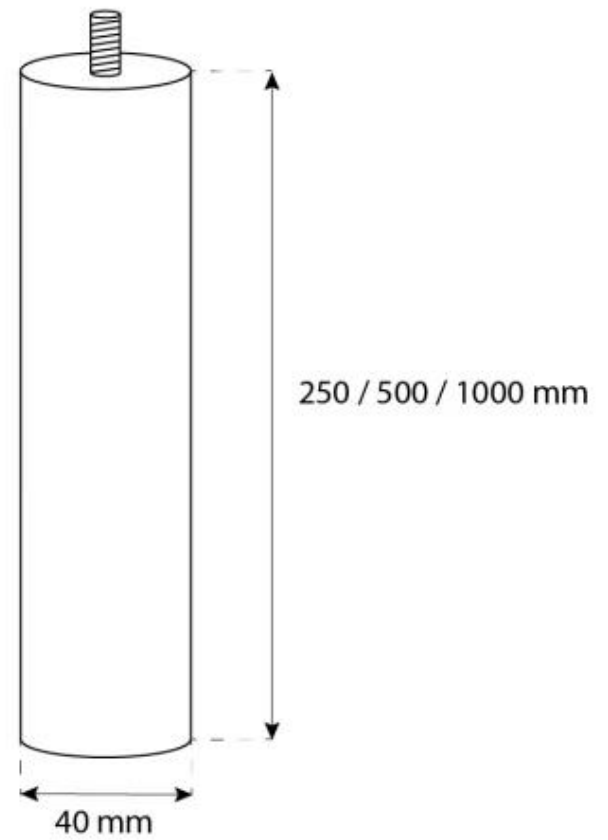

## HALIFAX AÇO - 80 CM

BIO-40-108

Halifax é uma lareira de bioetanol suspensa e oval com 80 cm de largura, feita de aço escovado com 4 mm de espessura para um acabamento moderno e elegante. Possui um queimador de bioetanol de 2 litros, proporcionando até 7 horas de queima por enchimento. Um vidro de segurança protege as chamas das correntes de ar. A lareira é facilmente montada no teto com o suporte e a haste incluídos, que podem ser estendidos conforme necessário. Ideal para divisões com pelo menos 45 m<sup>3</sup>, não requer chaminé.

#### Queimador

Ajustável	Sim
Controlo	Manual
Potência de calor (máx)	2 kW
Capacidade	2 Litro
Chaminé	Não é requerida
Controlo Remoto	Não
Comprimento da chama	21 cm
Tamanho mínimo do quarto	45 m <sup>3</sup>
Requer electricidade	Não
Tempo de combustão	7 horas
Combustível	Bioetanol
Consumo	0,3 l/h

#### Dimensão

Comprimento/Largura	80 cm
Altura	160 cm
Profundidade	30 cm

CACHFIRES