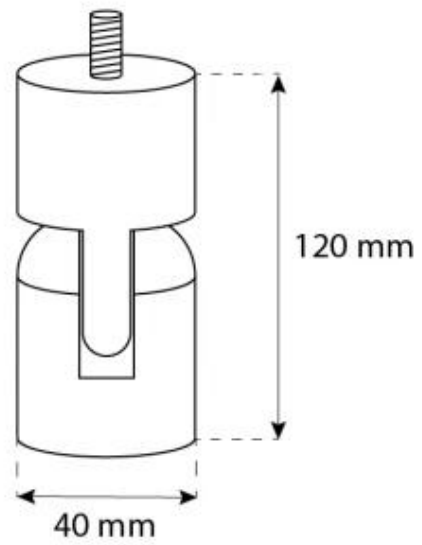

## HALIFAX AÇO - 80 CM

BIO-40-108

Halifax é uma lareira de bioetanol suspensa e oval com 80 cm de largura, feita de aço escovado com 4 mm de espessura para um acabamento moderno e elegante. Possui um queimador de bioetanol de 2 litros, proporcionando até 7 horas de queima por enchimento. Um vidro de segurança protege as chamas das correntes de ar. A lareira é facilmente montada no teto com o suporte e a haste incluídos, que podem ser estendidos conforme necessário. Ideal para divisões com pelo menos 45 m<sup>3</sup>, não requer chaminé.

#### Dimensão

Comprimento/Largura	80 cm
Altura	160 cm
Profundidade	30 cm

CACHFIRES