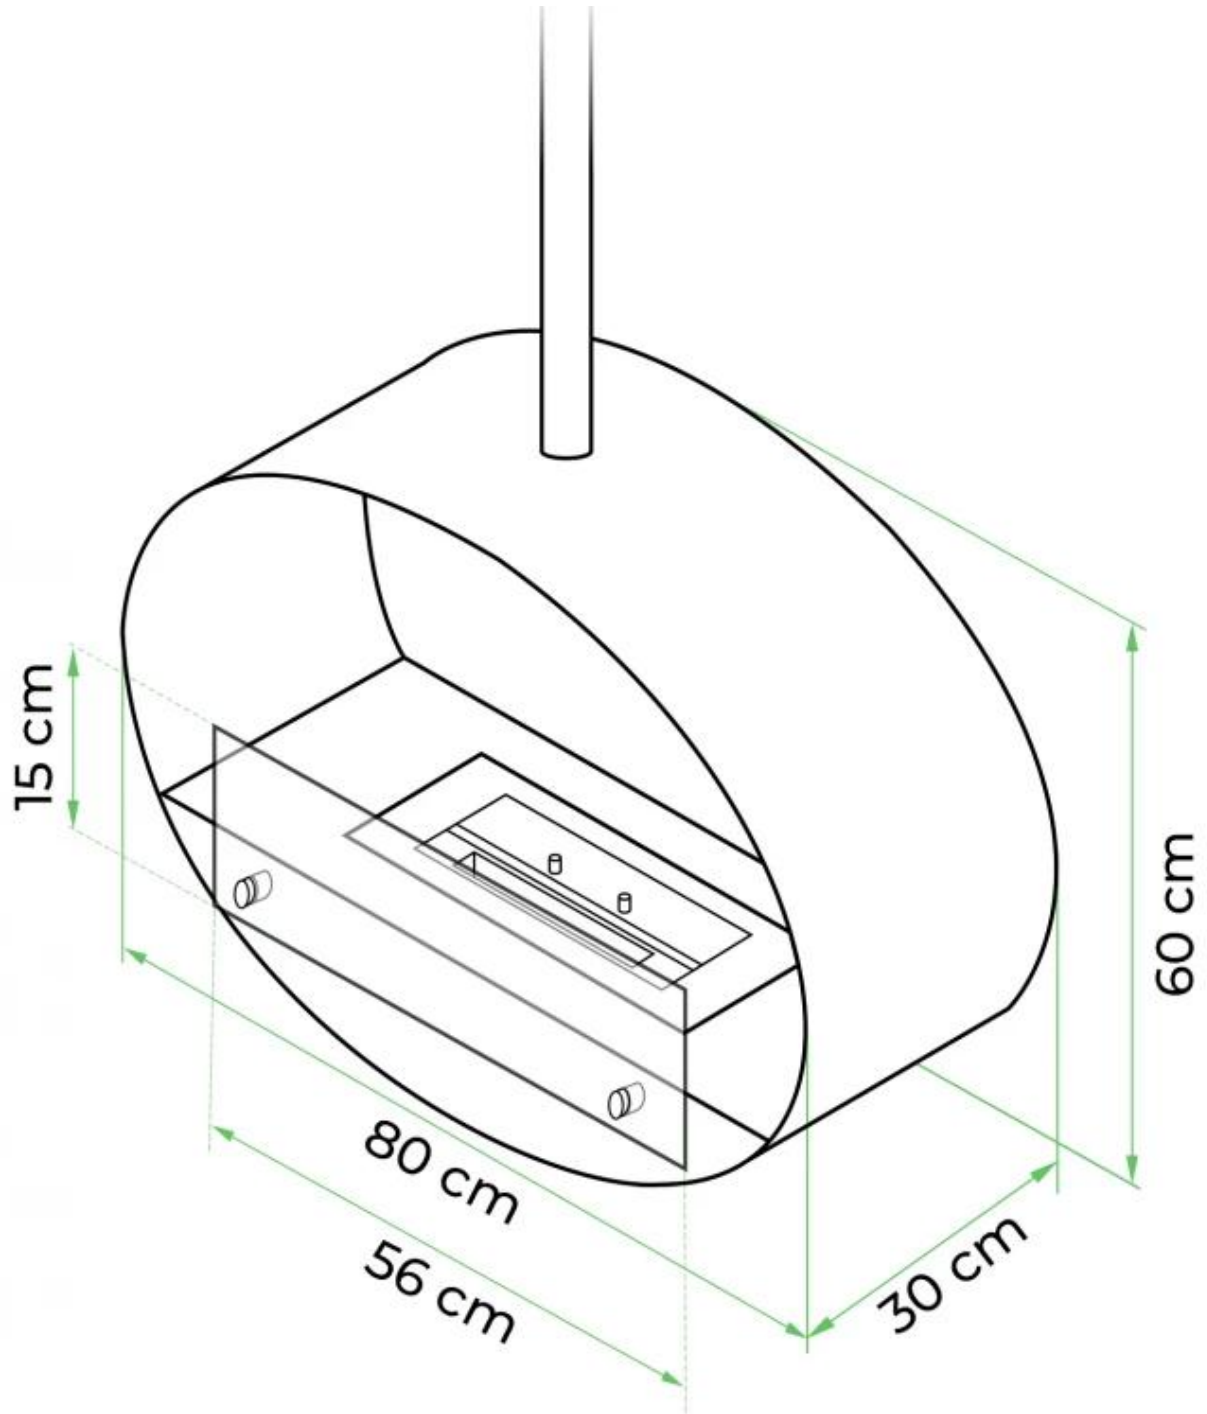

## HALIFAX AÇO - 80 CM

BIO-40-108

Halifax é uma lareira de bioetanol suspensa e oval com 80 cm de largura, feita de aço escovado com 4 mm de espessura para um acabamento moderno e elegante. Possui um queimador de bioetanol de 2 litros, proporcionando até 7 horas de queima por enchimento. Um vidro de segurança protege as chamas das correntes de ar. A lareira é facilmente montada no teto com o suporte e a haste incluídos, que podem ser estendidos conforme necessário. Ideal para divisões com pelo menos 45 m<sup>3</sup>, não requer chaminé.

#### Queimador

Ajustável	Sim
Controlo	Manual
Potência de calor (máx)	2 kW
Capacidade	2 Litro
Chaminé	Não é requerida
Controlo Remoto	Não
Comprimento da chama	21 cm
Tamanho mínimo do quarto	45 m <sup>3</sup>
Requer electricidade	Não
Tempo de combustão	7 horas
Combustível	Bioetanol
Consumo	0,3 l/h

#### Dimensão

Comprimento/Largura	80 cm
Altura	160 cm
Profundidade	30 cm

CACHFIRES