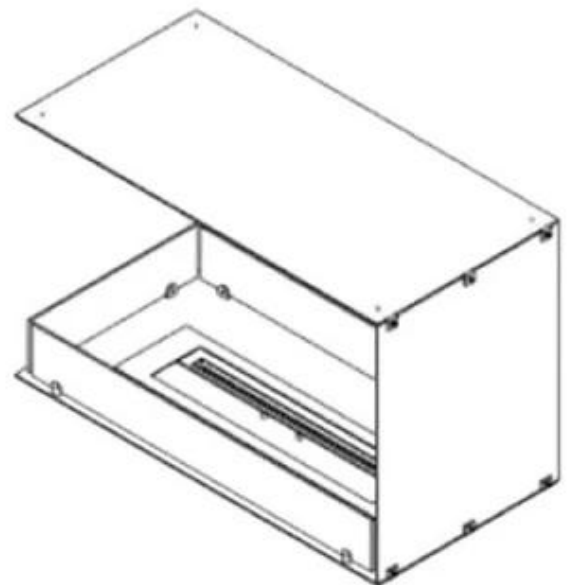

FOCO ROOM DIVIDER 800

BIO-30-110

Foco Room Divider 800 é uma lareira a bioetanol embutida, projetada para paredes divisórias de sala, oferecendo uma vista das chamas de três lados. Escolha entre queimadores manuais ou automáticos para conveniência e segurança. Com seu design preto elegante e painéis de vidro temperado que garantem uma chama estável e fascinante, esta lareira fica ótima em qualquer ambiente. Fácil de instalar e feita de materiais duráveis, oferece uma solução estilosa e funcional para casas modernas.

Dimensões

Comprimento/Largura	80 cm
Altura	50 cm
Profundidade	40 cm
Peso	20 kg

Aparência

Material	Aço
Espessura do aço	4 mm
Cor	Preto
Vidro incluído	Sim

Superior Manual

PrimeFire 700

Automatic burner 700