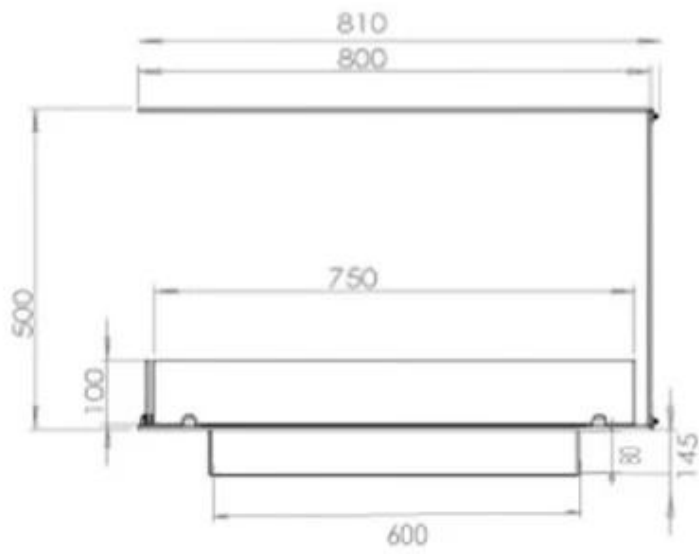

Superior Manual