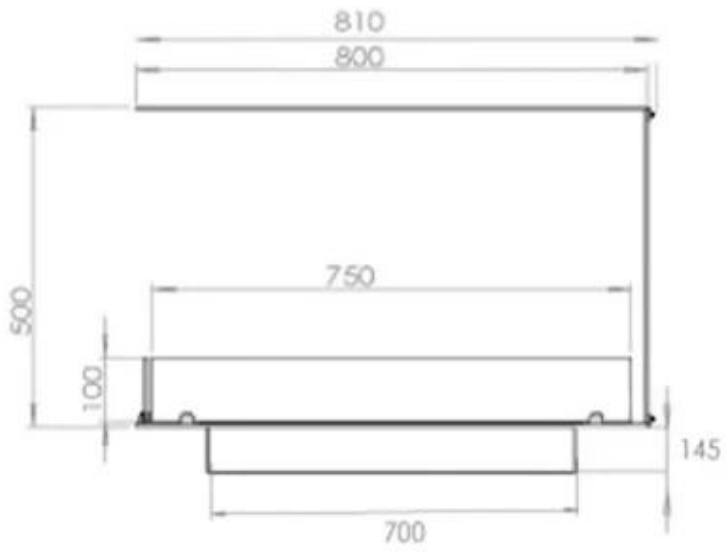

TECHNICAL SPECIFICATIONS

Queimador

Controlo	Controlo remoto
Controlo	Manual
Tamanho mínimo do quarto	70 m ³
Ajustável	Sim
Comprimento da chama	45 cm
Modelo de queimador	3,5 LitrosSuperior
Controlo Remoto	Não
Controlo Remoto	Sim (compra adicional)
Tempo de queima até	7,5 horas
Capacidade	3,5 Litro
Requisitos de energia	Não
Potência de calor (máx)	3,2 kW
Consumo	0,46 l/h

Dimensões

Comprimento/Largura	80 cm
Altura	50 cm
Profundidade	40 cm
Peso	20 kg

Aparência

Material	Aço
Espessura do aço	4 mm
Cor	Preto
Vidro incluído	Sim

Superior Manual

PrimeFire 700

Automatic burner 700