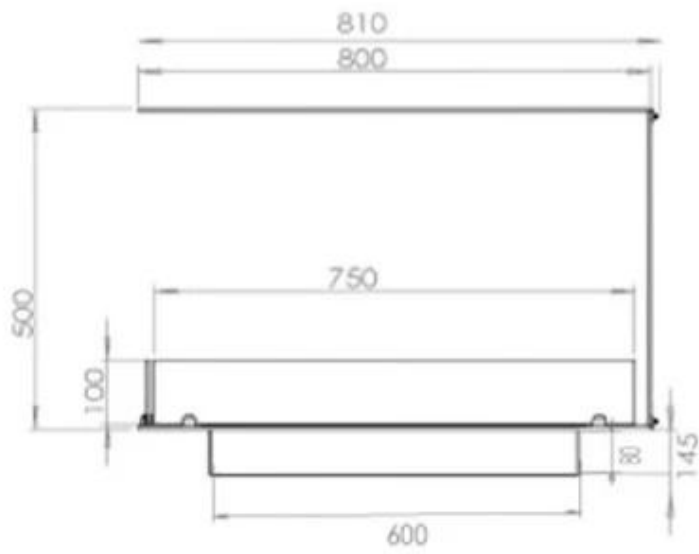

TECHNICAL SPECIFICATIONS

Queimador

Controlo	Controlo remoto
Controlo	Manual
Tamanho mínimo do quarto	70 m ³
Ajustável	Sim
Comprimento da chama	45 cm
Modelo de queimador	3,5 LitrosSuperior
Controlo Remoto	Não
Controlo Remoto	Sim (compra adicional)
Tempo de queima até	7,5 horas
Capacidade	3,5 Litro
Requisitos de energia	Não
Potência de calor (máx)	3,2 kW
Consumo	0,46 l/h

Dimensões

Comprimento/Largura	80 cm
Altura	50 cm
Profundidade	40 cm
Peso	20 kg

Aparência

Material	Aço
Espessura do aço	4 mm
Cor	Preto
Vidro incluído	Sim

Superior Manual

PrimeFire 700

Automatic burner 700