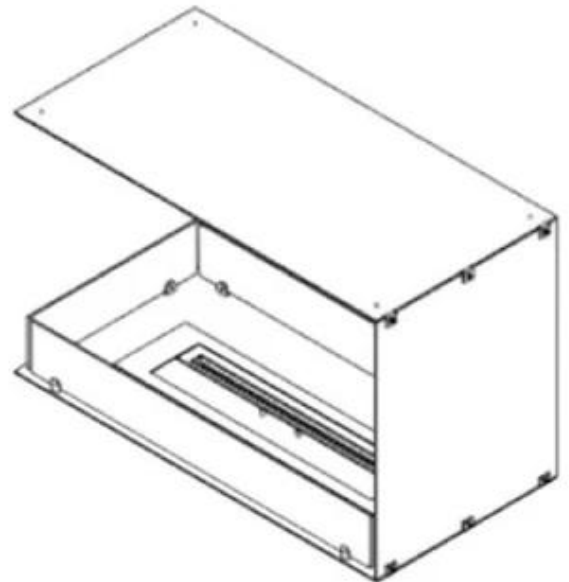

FOCO ROOM DIVIDER 800

BIO-30-110

Foco Room Divider 800 é uma lareira a bioetanol embutida, projetada para paredes divisórias de sala, oferecendo uma vista das chamas de três lados. Escolha entre queimadores manuais ou automáticos para conveniência e segurança. Com seu design preto elegante e painéis de vidro temperado que garantem uma chama estável e fascinante, esta lareira fica ótima em qualquer ambiente. Fácil de instalar e feita de materiais duráveis, oferece uma solução estilosa e funcional para casas modernas.

Dimensões

Comprimento/Largura	80 cm
Altura	50 cm
Profundidade	40 cm
Peso	20 kg

Aparência

Material	Aço
Espessura do aço	4 mm
Cor	Preto
Vidro incluído	Sim

Superior Manual

PrimeFire 700

Automatic burner 700