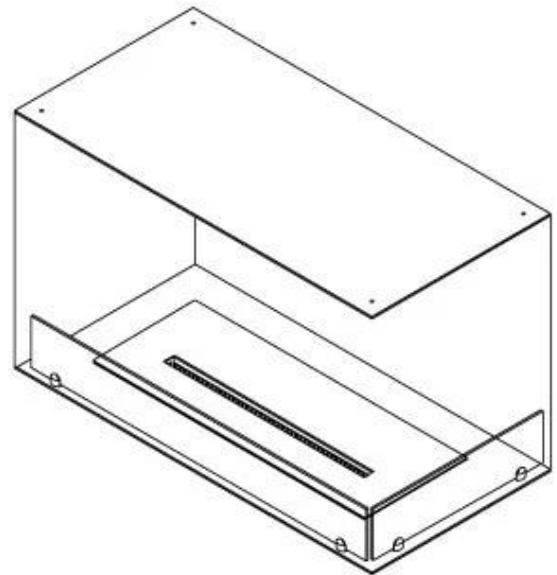

Automatic burner