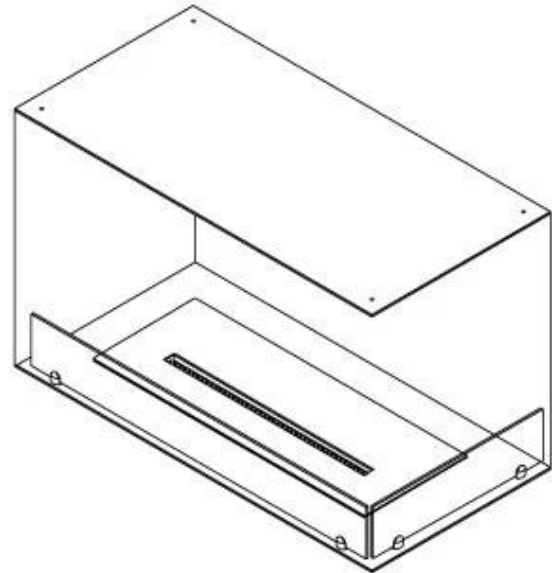

PrimeFire 700