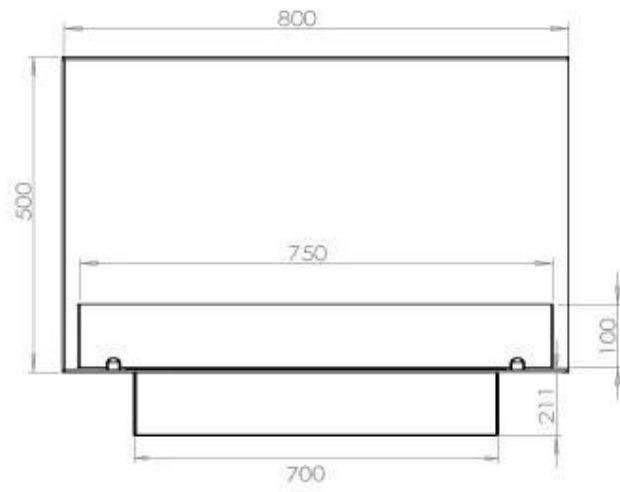

Automatic burner