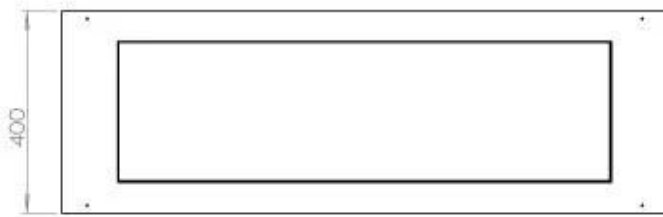

Aparência

Material	Aço
Espessura do aço	4 mm
Cor	Preto
Vidro incluído	Sim

Tipo

Tipo de produto	Lareira a bioetanol embutida de 3 lados
Combustível	Bioetanol
Exaustão/Chaminé	Não é requerida
Marca	Foco
Utilização	Interior
Garantia	2 anos
Taxa de mudança de ar recomendada	1

Dimensões

Comprimento/Largura	120 cm
Altura	50 cm
Profundidade	40 cm
Peso	35 kg

Superior Manual

FLA 3+ 990 mm

FLA 3 990 mm

PrimeFire 1000

Automatic burner 1000