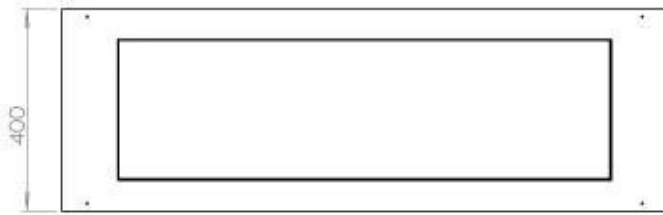

Tipo

Chaminé	Não é requerida
Taxa de mudança de ar recomendada	1
Tipo de Produto	Lareira a bioetanol embutida de 3 lados
Fabricante	Foco
Combustível	Bioetanol
Uso	Interior
Garantia	2 anos

Dimensões

Comprimento/Largura	120 cm
Altura	50 cm
Profundidade	40 cm
Peso	35 kg

Aparência

Material	Aço
Espessura do aço	4 mm
Cor	Preto
Vidro incluído	Sim

Superior Manual

FLA 3+ 990 mm

FLA 3 990 mm

PrimeFire 1000

Automatic burner 1000