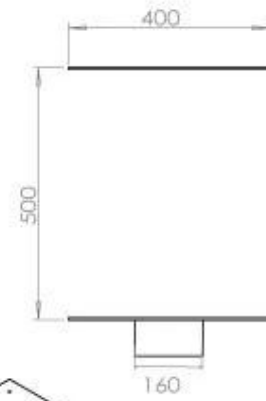

Superior Manual