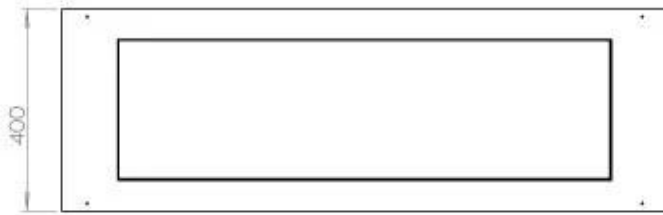

Tipo

Chaminé	Não é requerida
Taxa de mudança de ar recomendada	1
Tipo de Produto	Lareira a bioetanol embutida de 3 lados
Fabricante	Foco
Combustível	Bioetanol
Uso	Interior
Garantia	2 anos

Dimensões

Comprimento/Largura	120 cm
Altura	50 cm
Profundidade	40 cm
Peso	35 kg

Aparência

Material	Aço
Espessura do aço	4 mm
Cor	Preto
Vidro incluído	Sim

Superior Manual

FLA 3+ 990 mm

FLA 3 990 mm

PrimeFire 1000

Automatic burner 1000