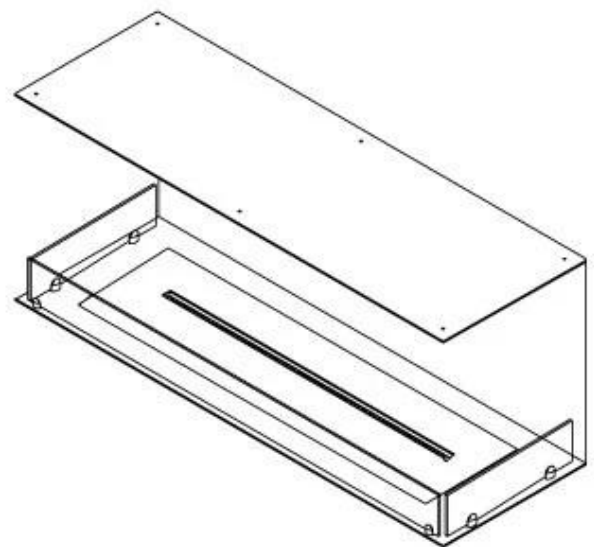

FOCO THREE 1200

BIO-30-115

O Foco Three 1200 é uma lareira a bioetanol versátil embutida, projetada com três lados abertos para proporcionar uma impressionante vista das chamas a partir de múltiplos ângulos. Ideal para paredes divisórias, como aquelas em torno de uma TV, esta lareira de 3 lados é fabricada em aço inoxidável revestido a pó de 4 mm, oferecendo um visual elegante e atemporal. Escolha entre um queimador de bioetanol manual ou automático, que oferecem níveis de chama ajustáveis e, nos modelos automáticos, controlo remoto para maior conveniência e segurança.

Aparência

Material	Aço
Espessura do aço	4 mm
Cor	Preto
Vidro incluído	Sim

Tipo

Tipo de produto	Lareira a bioetanol embutida de 3 lados
Combustível	Bioetanol
Exaustão/Chaminé	Não é requerida
Marca	Foco
Utilização	Interior
Garantia	2 anos
Taxa de mudança de ar recomendada	1

Dimensões

Comprimento/Largura	120 cm
Altura	50 cm
Profundidade	40 cm
Peso	35 kg

Superior Manual

FLA 3+ 990 mm

FLA 3 990 mm

PrimeFire 1000

Automatic burner 1000