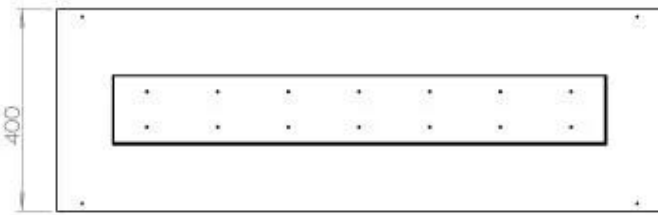

Superior Manual