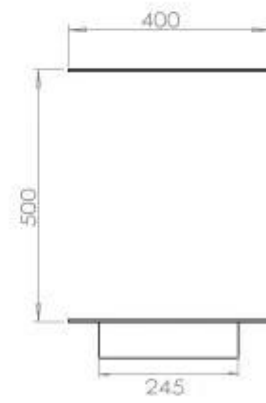

TECHNICAL SPECIFICATIONS

Størrelse

Profundidade	40 cm
	50
Comprimento/Largura	120 cm
Peso	35 kg

Brændkammer

Requer electricidade	Não
Requer electricidade	Sim
Ajustável	Sim
Controlo	Controlo remoto
Controlo	Automático
Controlo	Manual
Tempo de combustão	6 horas
Tamanho mínimo do quarto	90 m ³
Queimadores	5 Litros Superior
Comprimento da chama	85 cm
Potência de calor (máx)	6,2 kW
Consumo	0,87 l/h
Controlo Remoto	Sim (compra adicional)

Udseende

Espessura do aço	4 mm
Material	Aço
Cor	Preto
Vidro incluído	Sim

Type

Montagem	Lareira a bioetanol embutida de 3 lados
Combustível	Bioetanol
Chaminé	Não é requerida
Taxa de mudança de ar recomendada	1
Garantia	2 anos
Uso	Interior
Fabricante	Foco

Superior Manual

FLA 3+ 990 mm

FLA 3 990 mm

PrimeFire 1000

Automatic burner 1000