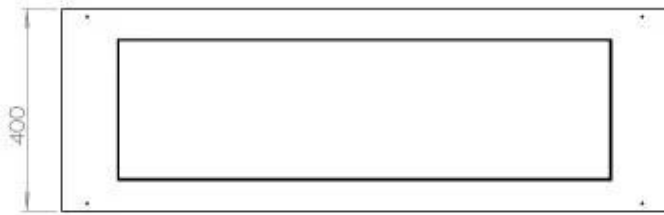

Aparência

Material	Aço
Espessura do aço	4 mm
Cor	Preto
Vidro incluído	Sim

Tipo

Tipo de produto	Lareira a bioetanol embutida de 3 lados
Combustível	Bioetanol
Exaustão/Chaminé	Não é requerida
Marca	Foco
Utilização	Interior
Garantia	2 anos
Taxa de mudança de ar recomendada	1

Dimensões

Comprimento/Largura	120 cm
Altura	50 cm
Profundidade	40 cm
Peso	35 kg

Superior Manual

FLA 3+ 990 mm

FLA 3 990 mm

PrimeFire 1000

Automatic burner 1000