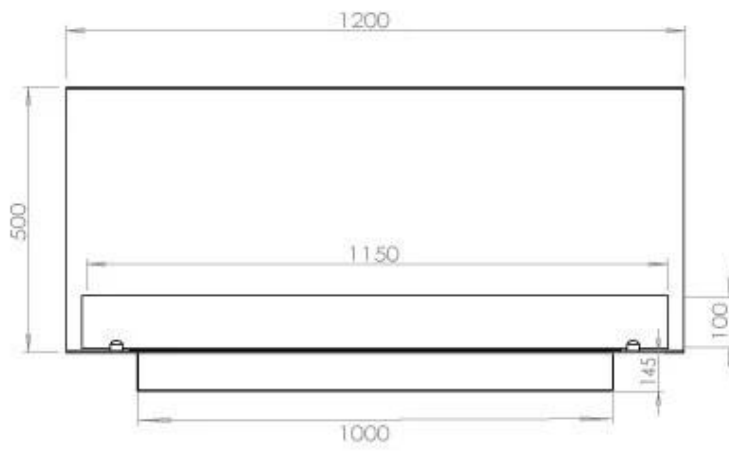

TECHNICAL SPECIFICATIONS

Queimador

Controlo	Controlo remoto
Controlo	Automático
Controlo	Manual
Tamanho mínimo do quarto	90 m ³
Ajustável	Sim
Modelo de queimador	5 Litros Superior
Comprimento da chama	85 cm
Tempo de queima até	6 horas
Controlo Remoto	Sim (compra adicional)
Requisitos de energia	Não
Requisitos de energia	Sim
Potência de calor (máx)	6,2 kW
Consumo	0,87 l/h

Aparência

Material	Aço
Espessura do aço	4 mm
Cor	Preto
Vidro incluído	Sim

Tipo

Tipo de produto	Lareira a bioetanol embutida de 3 lados
Combustível	Bioetanol
Exaustão/Chaminé	Não é requerida
Marca	Foco
Utilização	Interior
Garantia	2 anos
Taxa de mudança de ar recomendada	1

Dimensões

Comprimento/Largura	120 cm
Altura	50 cm
Profundidade	40 cm
Peso	35 kg

Superior Manual

FLA 3+ 990 mm

FLA 3 990 mm

PrimeFire 1000

Automatic burner 1000