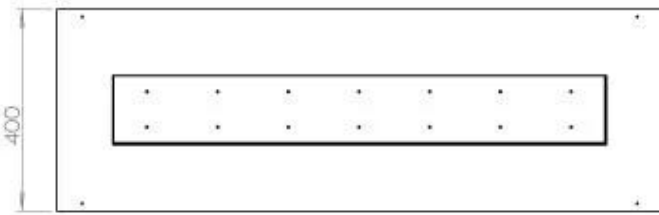

TECHNICAL SPECIFICATIONS

Queimador

Controlo	Controlo remoto
Controlo	Automático
Controlo	Manual
Tamanho mínimo do quarto	90 m ³
Ajustável	Sim
Modelo de queimador	5 Litros Superior
Comprimento da chama	85 cm
Tempo de queima até	6 horas
Controlo Remoto	Sim (compra adicional)
Requisitos de energia	Não
Requisitos de energia	Sim
Potência de calor (máx)	6,2 kW
Consumo	0,87 l/h

Aparência

Material	Aço
Espessura do aço	4 mm
Cor	Preto
Vidro incluído	Sim

Tipo

Tipo de produto	Lareira a bioetanol embutida de 3 lados
Combustível	Bioetanol
Exaustão/Chaminé	Não é requerida
Marca	Foco
Utilização	Interior
Garantia	2 anos
Taxa de mudança de ar recomendada	1

Dimensões

Comprimento/Largura	120 cm
Altura	50 cm
Profundidade	40 cm
Peso	35 kg

Superior Manual

FLA 3+ 990 mm

FLA 3 990 mm

PrimeFire 1000

Automatic burner 1000