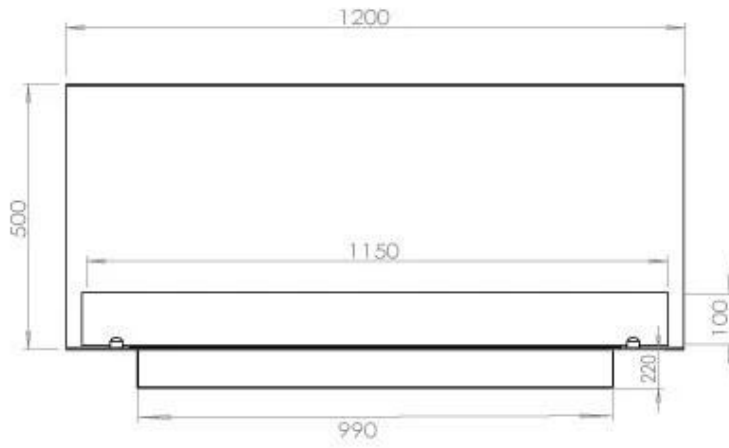

Tipo

Chaminé	Não é requerida
Taxa de mudança de ar recomendada	1
Tipo de Produto	Lareira a bioetanol embutida de 3 lados
Fabricante	Foco
Combustível	Bioetanol
Uso	Interior
Garantia	2 anos

Dimensões

Comprimento/Largura	120 cm
Altura	50 cm
Profundidade	40 cm
Peso	35 kg

Aparência

Material	Aço
Espessura do aço	4 mm
Cor	Preto
Vidro incluído	Sim

Superior Manual

FLA 3+ 990 mm

FLA 3 990 mm

PrimeFire 1000

Automatic burner 1000