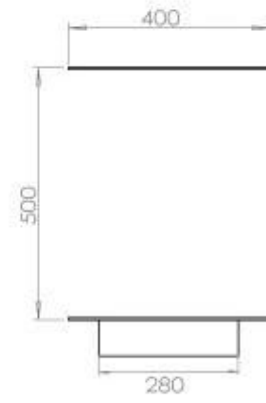

TECHNICAL SPECIFICATIONS

Queimador

Controlo	Controlo remoto
Controlo	Automático
Controlo	Manual
Tamanho mínimo do quarto	90 m ³
Ajustável	Sim
Modelo de queimador	5 Litros Superior
Comprimento da chama	85 cm
Tempo de queima até	6 horas
Controlo Remoto	Sim (compra adicional)
Requisitos de energia	Não
Requisitos de energia	Sim
Potência de calor (máx)	6,2 kW
Consumo	0,87 l/h

Aparência

Material	Aço
Espessura do aço	4 mm
Cor	Preto
Vidro incluído	Sim

Tipo

Tipo de produto	Lareira a bioetanol embutida de 3 lados
Combustível	Bioetanol
Exaustão/Chaminé	Não é requerida
Marca	Foco
Utilização	Interior
Garantia	2 anos
Taxa de mudança de ar recomendada	1

Dimensões

Comprimento/Largura	120 cm
Altura	50 cm
Profundidade	40 cm
Peso	35 kg

Superior Manual

FLA 3+ 990 mm

FLA 3 990 mm

PrimeFire 1000

Automatic burner 1000