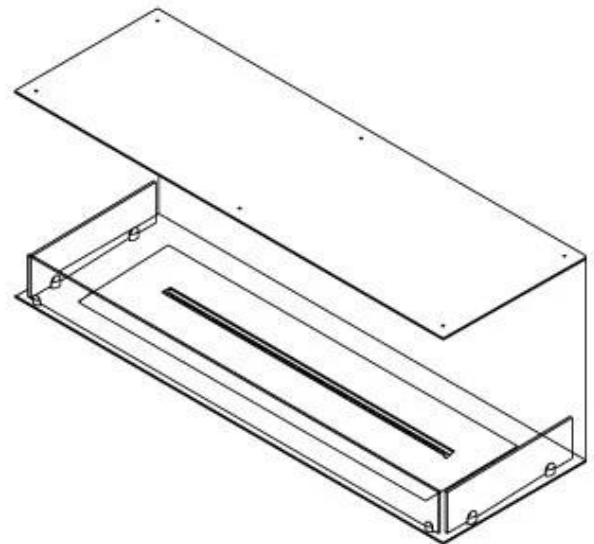

Tipo

Chaminé	Não é requerida
Taxa de mudança de ar recomendada	1
Tipo de Produto	Lareira a bioetanol embutida de 3 lados
Fabricante	Foco
Combustível	Bioetanol
Uso	Interior
Garantia	2 anos

Dimensões

Comprimento/Largura	120 cm
Altura	50 cm
Profundidade	40 cm
Peso	35 kg

Aparência

Material	Aço
Espessura do aço	4 mm
Cor	Preto
Vidro incluído	Sim

Superior Manual

FLA 3+ 990 mm

FLA 3 990 mm

PrimeFire 1000

Automatic burner 1000