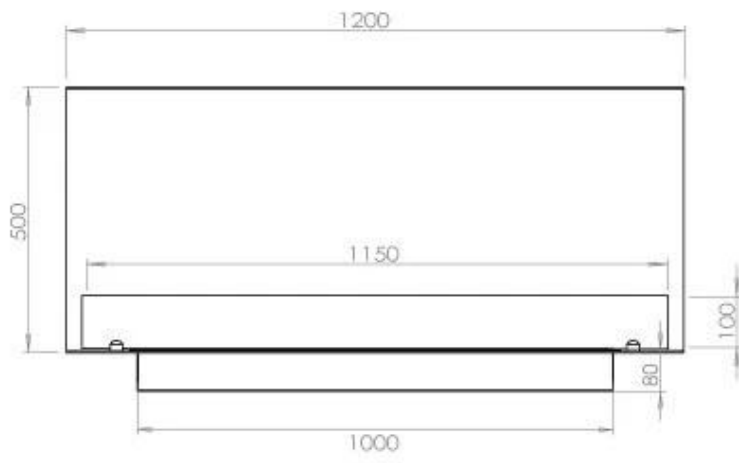

Superior Manual