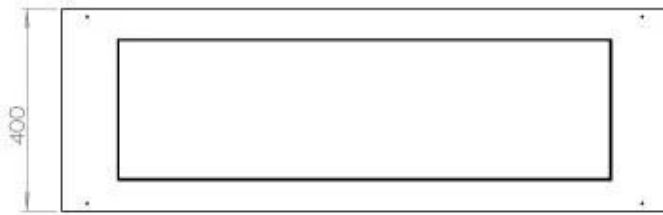

Tipo

Chaminé	Não é requerida
Taxa de mudança de ar recomendada	1
Tipo de Produto	Lareira a bioetanol embutida de 3 lados
Fabricante	Foco
Combustível	Bioetanol
Uso	Interior
Garantia	2 anos

Dimensões

Comprimento/Largura	120 cm
Altura	50 cm
Profundidade	40 cm
Peso	35 kg

Aparência

Material	Aço
Espessura do aço	4 mm
Cor	Preto
Vidro incluído	Sim

Superior Manual

FLA 3+ 990 mm

FLA 3 990 mm

PrimeFire 1000

Automatic burner 1000