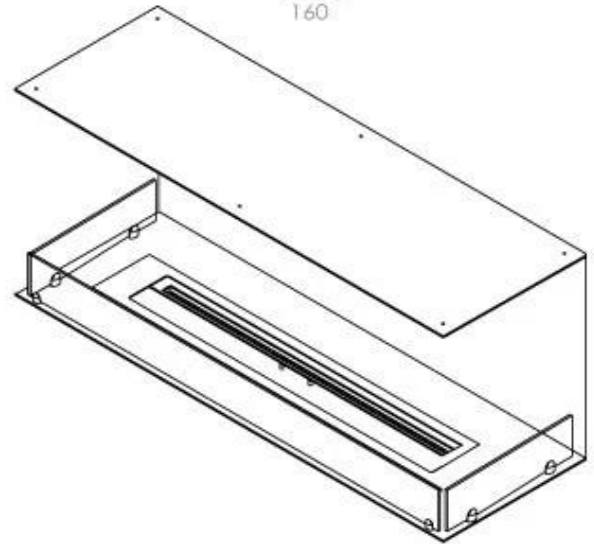

Superior Manual