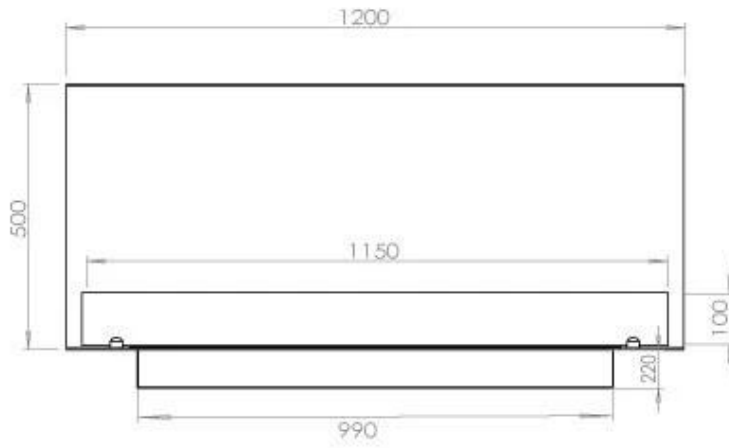

TECHNICAL SPECIFICATIONS

Queimador

Controlo	Controlo remoto
Controlo	Automático
Controlo	Manual
Tamanho mínimo do quarto	90 m ³
Ajustável	Sim
Modelo de queimador	5 Litros Superior
Comprimento da chama	85 cm
Tempo de queima até	6 horas
Controlo Remoto	Sim (compra adicional)
Requisitos de energia	Não
Requisitos de energia	Sim
Potência de calor (máx)	6,2 kW
Consumo	0,87 l/h

Aparência

Material	Aço
Espessura do aço	4 mm
Cor	Preto
Vidro incluído	Sim

Tipo

Tipo de produto	Lareira a bioetanol embutida de 3 lados
Combustível	Bioetanol
Exaustão/Chaminé	Não é requerida
Marca	Foco
Utilização	Interior
Garantia	2 anos
Taxa de mudança de ar recomendada	1

Dimensões

Comprimento/Largura	120 cm
Altura	50 cm
Profundidade	40 cm
Peso	35 kg

Superior Manual

FLA 3+ 990 mm

FLA 3 990 mm

PrimeFire 1000

Automatic burner 1000