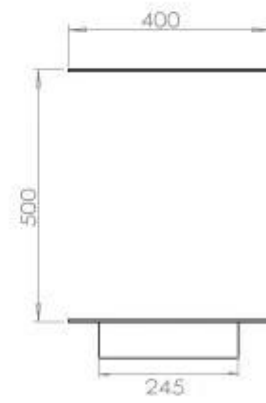

TECHNICAL SPECIFICATIONS

Queimador

Controlo	Controlo remoto
Controlo	Automático
Controlo	Manual
Tamanho mínimo do quarto	90 m ³
Ajustável	Sim
Modelo de queimador	5 Litros Superior
Comprimento da chama	85 cm
Tempo de queima até	6 horas
Controlo Remoto	Sim (compra adicional)
Requisitos de energia	Não
Requisitos de energia	Sim
Potência de calor (máx)	6,2 kW
Consumo	0,87 l/h

Aparência

Material	Aço
Espessura do aço	4 mm
Cor	Preto
Vidro incluído	Sim

Tipo

Tipo de produto	Lareira a bioetanol embutida de 3 lados
Combustível	Bioetanol
Exaustão/Chaminé	Não é requerida
Marca	Foco
Utilização	Interior
Garantia	2 anos
Taxa de mudança de ar recomendada	1

Dimensões

Comprimento/Largura	120 cm
Altura	50 cm
Profundidade	40 cm
Peso	35 kg

Superior Manual

FLA 3+ 990 mm

FLA 3 990 mm

PrimeFire 1000

Automatic burner 1000