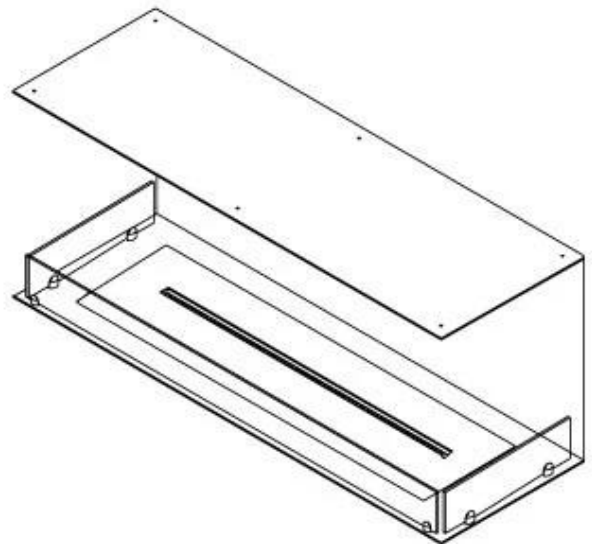

Aparência

Material	Aço
Espessura do aço	4 mm
Cor	Preto
Vidro incluído	Sim

Tipo

Tipo de produto	Lareira a bioetanol embutida de 3 lados
Combustível	Bioetanol
Exaustão/Chaminé	Não é requerida
Marca	Foco
Utilização	Interior
Garantia	2 anos
Taxa de mudança de ar recomendada	1

Dimensões

Comprimento/Largura	120 cm
Altura	50 cm
Profundidade	40 cm
Peso	35 kg

Superior Manual

FLA 3+ 990 mm

FLA 3 990 mm

PrimeFire 1000

Automatic burner 1000