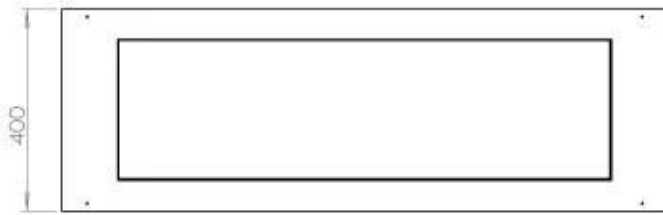

Aparência

Material	Aço
Espessura do aço	4 mm
Cor	Preto
Vidro incluído	Sim

Tipo

Tipo de produto	Lareira a bioetanol embutida de 3 lados
Combustível	Bioetanol
Exaustão/Chaminé	Não é requerida
Marca	Foco
Utilização	Interior
Garantia	2 anos
Taxa de mudança de ar recomendada	1

Dimensões

Comprimento/Largura	120 cm
Altura	50 cm
Profundidade	40 cm
Peso	35 kg

Superior Manual

FLA 3+ 990 mm

FLA 3 990 mm

PrimeFire 1000

Automatic burner 1000