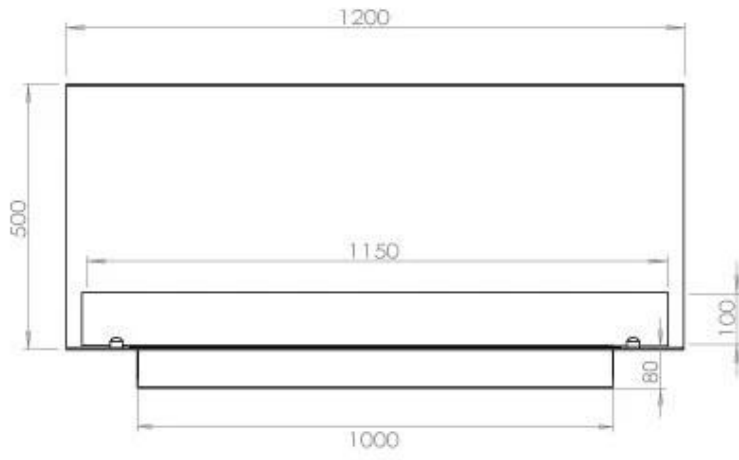

TECHNICAL SPECIFICATIONS

Queimador

Controlo	Controlo remoto
Controlo	Automático
Controlo	Manual
Tamanho mínimo do quarto	90 m ³
Ajustável	Sim
Modelo de queimador	5 Litros Superior
Comprimento da chama	85 cm
Tempo de queima até	6 horas
Controlo Remoto	Sim (compra adicional)
Requisitos de energia	Não
Requisitos de energia	Sim
Potência de calor (máx)	6,2 kW
Consumo	0,87 l/h

Aparência

Material	Aço
Espessura do aço	4 mm
Cor	Preto
Vidro incluído	Sim

Tipo

Tipo de produto	Lareira a bioetanol embutida de 3 lados
Combustível	Bioetanol
Exaustão/Chaminé	Não é requerida
Marca	Foco
Utilização	Interior
Garantia	2 anos
Taxa de mudança de ar recomendada	1

Dimensões

Comprimento/Largura	120 cm
Altura	50 cm
Profundidade	40 cm
Peso	35 kg

Superior Manual

FLA 3+ 990 mm

FLA 3 990 mm

PrimeFire 1000

Automatic burner 1000