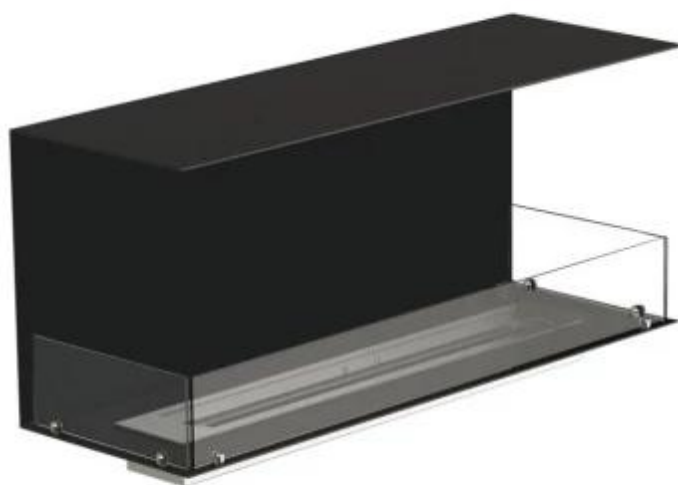

FOCO THREE 1200

BIO-30-115

O Foco Three 1200 é uma lareira a bioetanol versátil embutida, projetada com três lados abertos para proporcionar uma impressionante vista das chamas a partir de múltiplos ângulos. Ideal para paredes divisórias, como aquelas em torno de uma TV, esta lareira de 3 lados é fabricada em aço inoxidável revestido a pó de 4 mm, oferecendo um visual elegante e atemporal. Escolha entre um queimador de bioetanol manual ou automático, que oferecem níveis de chama ajustáveis e, nos modelos automáticos, controlo remoto para maior conveniência e segurança.

Tipo

Chaminé	Não é requerida
Taxa de mudança de ar recomendada	1
Tipo de Produto	Lareira a bioetanol embutida de 3 lados
Fabricante	Foco
Combustível	Bioetanol
Uso	Interior
Garantia	2 anos

Dimensões

Comprimento/Largura	120 cm
Altura	50 cm
Profundidade	40 cm
Peso	35 kg

Aparência

Material	Aço
Espessura do aço	4 mm
Cor	Preto
Vidro incluído	Sim

Superior Manual

FLA 3+ 990 mm

FLA 3 990 mm

PrimeFire 1000

Automatic burner 1000