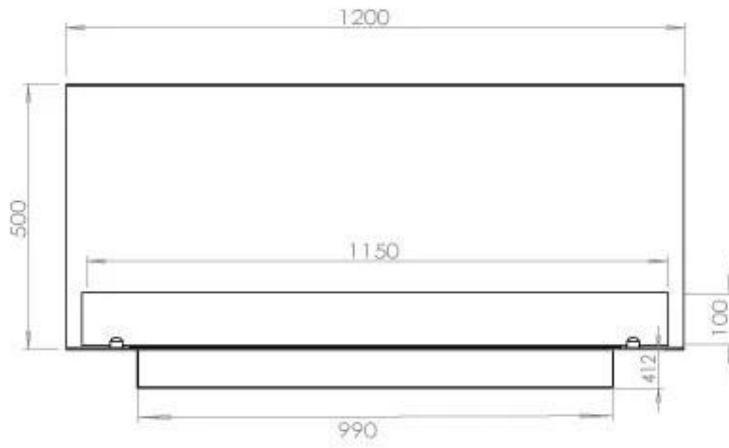

TECHNICAL SPECIFICATIONS

Queimador

Controlo	Controlo remoto
Controlo	Automático
Controlo	Manual
Tamanho mínimo do quarto	90 m ³
Ajustável	Sim
Modelo de queimador	5 Litros Superior
Comprimento da chama	85 cm
Tempo de queima até	6 horas
Controlo Remoto	Sim (compra adicional)
Requisitos de energia	Não
Requisitos de energia	Sim
Potência de calor (máx)	6,2 kW
Consumo	0,87 l/h

Aparência

Material	Aço
Espessura do aço	4 mm
Cor	Preto
Vidro incluído	Sim

Tipo

Tipo de produto	Lareira a bioetanol embutida de 3 lados
Combustível	Bioetanol
Exaustão/Chaminé	Não é requerida
Marca	Foco
Utilização	Interior
Garantia	2 anos
Taxa de mudança de ar recomendada	1

Dimensões

Comprimento/Largura	120 cm
Altura	50 cm
Profundidade	40 cm
Peso	35 kg

Superior Manual

FLA 3+ 990 mm

FLA 3 990 mm

PrimeFire 1000

Automatic burner 1000