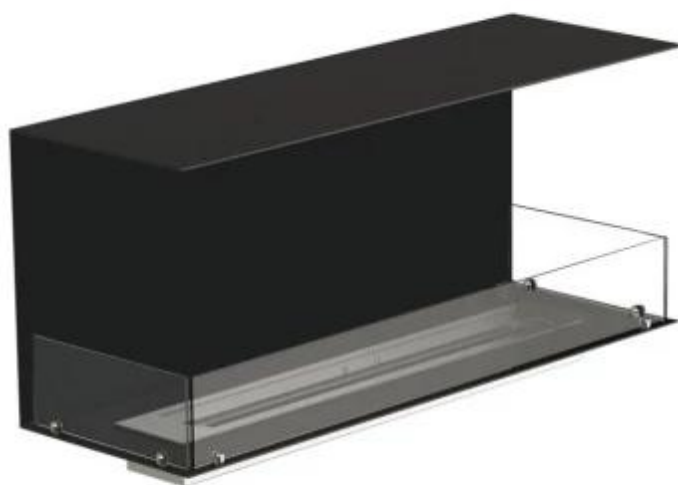

FOCO THREE 1200

BIO-30-115

O Foco Three 1200 é uma lareira a bioetanol versátil embutida, projetada com três lados abertos para proporcionar uma impressionante vista das chamas a partir de múltiplos ângulos. Ideal para paredes divisórias, como aquelas em torno de uma TV, esta lareira de 3 lados é fabricada em aço inoxidável revestido a pó de 4 mm, oferecendo um visual elegante e atemporal. Escolha entre um queimador de bioetanol manual ou automático, que oferecem níveis de chama ajustáveis e, nos modelos automáticos, controlo remoto para maior conveniência e segurança.

TECHNICAL SPECIFICATIONS

Queimador

Controlo	Controlo remoto
Controlo	Automático
Controlo	Manual
Tamanho mínimo do quarto	90 m ³
Ajustável	Sim
Modelo de queimador	5 Litros Superior
Comprimento da chama	85 cm
Tempo de queima até	6 horas
Controlo Remoto	Sim (compra adicional)
Requisitos de energia	Não
Requisitos de energia	Sim
Potência de calor (máx)	6,2 kW
Consumo	0,87 l/h

Aparência

Material	Aço
Espessura do aço	4 mm
Cor	Preto
Vidro incluído	Sim

Tipo

Tipo de produto	Lareira a bioetanol embutida de 3 lados
Combustível	Bioetanol
Exaustão/Chaminé	Não é requerida
Marca	Foco
Utilização	Interior
Garantia	2 anos
Taxa de mudança de ar recomendada	1

Dimensões

Comprimento/Largura	120 cm
Altura	50 cm
Profundidade	40 cm
Peso	35 kg

Superior Manual

FLA 3+ 990 mm

FLA 3 990 mm

PrimeFire 1000

Automatic burner 1000