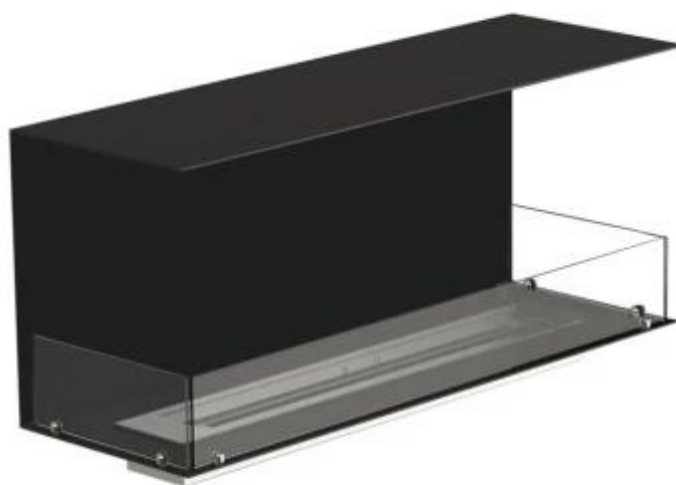

FOCO THREE 1200

BIO-30-115

O Foco Three 1200 é uma lareira a bioetanol versátil embutida, projetada com três lados abertos para proporcionar uma impressionante vista das chamas a partir de múltiplos ângulos. Ideal para paredes divisórias, como aquelas em torno de uma TV, esta lareira de 3 lados é fabricada em aço inoxidável revestido a pó de 4 mm, oferecendo um visual elegante e atemporal. Escolha entre um queimador de bioetanol manual ou automático, que oferecem níveis de chama ajustáveis e, nos modelos automáticos, controlo remoto para maior conveniência e segurança.

TECHNICAL SPECIFICATIONS

Størrelse

Profundidade	40 cm
	50
Comprimento/Largura	120 cm
Peso	35 kg

Brændkammer

Requer electricidade	Não
Requer electricidade	Sim
Ajustável	Sim
Controlo	Controlo remoto
Controlo	Automático
Controlo	Manual
Tempo de combustão	6 horas
Tamanho mínimo do quarto	90 m ³
Queimadores	5 Litros Superior
Comprimento da chama	85 cm
Potência de calor (máx)	6,2 kW
Consumo	0,87 l/h
Controlo Remoto	Sim (compra adicional)

Udseende

Espessura do aço	4 mm
Material	Aço
Cor	Preto
Vidro incluído	Sim

Type

Montagem	Lareira a bioetanol embutida de 3 lados
Combustível	Bioetanol
Chaminé	Não é requerida
Taxa de mudança de ar recomendada	1
Garantia	2 anos
Uso	Interior
Fabricante	Foco