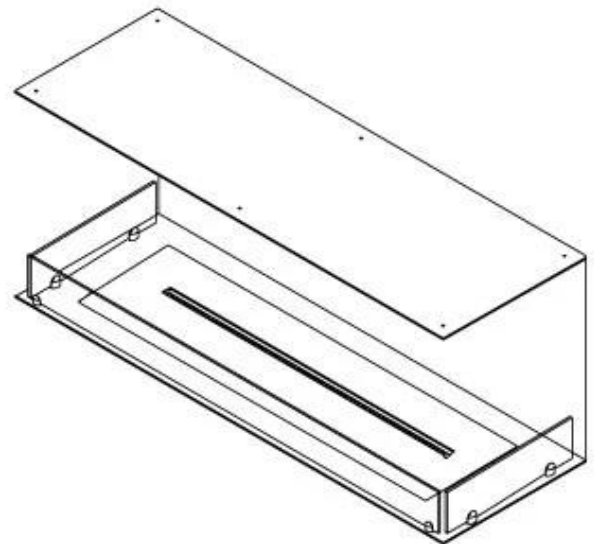

Tipo

Chaminé	Não é requerida
Taxa de mudança de ar recomendada	1
Tipo de Produto	Lareira a bioetanol embutida de 3 lados
Fabricante	Foco
Combustível	Bioetanol
Uso	Interior
Garantia	2 anos

Dimensões

Comprimento/Largura	120 cm
Altura	50 cm
Profundidade	40 cm
Peso	35 kg

Aparência

Material	Aço
Espessura do aço	4 mm
Cor	Preto
Vidro incluído	Sim

Superior Manual

FLA 3+ 990 mm

FLA 3 990 mm

PrimeFire 1000

Automatic burner 1000