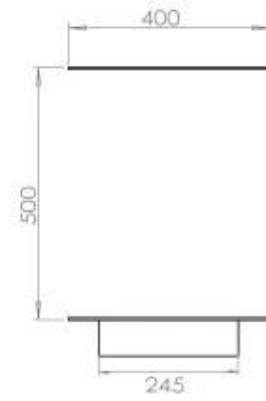

Tipo

Chaminé	Não é requerida
Taxa de mudança de ar recomendada	1
Tipo de Produto	Lareira a bioetanol embutida de 3 lados
Fabricante	Foco
Combustível	Bioetanol
Uso	Interior
Garantia	2 anos

Dimensões

Comprimento/Largura	120 cm
Altura	50 cm
Profundidade	40 cm
Peso	35 kg

Aparência

Material	Aço
Espessura do aço	4 mm
Cor	Preto
Vidro incluído	Sim

Superior Manual

FLA 3+ 990 mm

FLA 3 990 mm

PrimeFire 1000

Automatic burner 1000