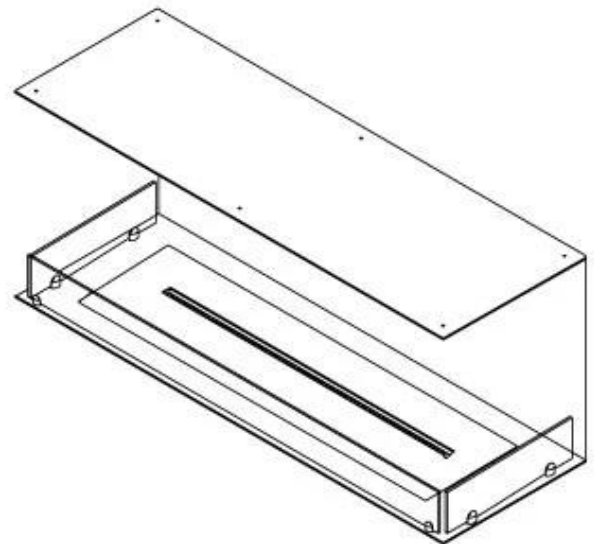

FLA 3+ 990 mm