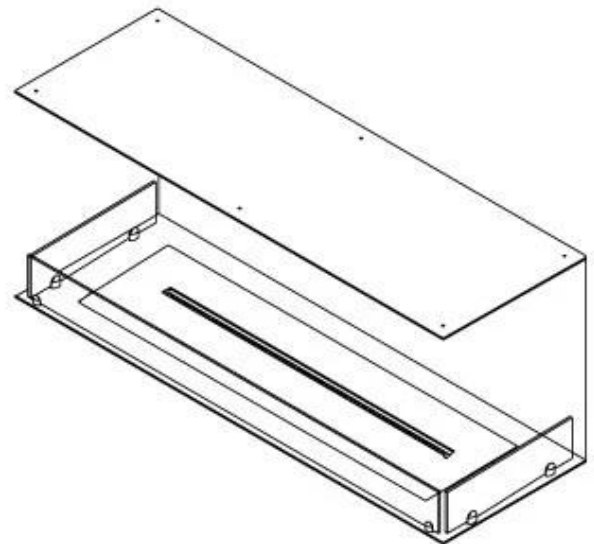

Aparência

Material	Aço
Espessura do aço	4 mm
Cor	Preto
Vidro incluído	Sim

Tipo

Tipo de produto	Lareira a bioetanol embutida de 3 lados
Combustível	Bioetanol
Exaustão/Chaminé	Não é requerida
Marca	Foco
Utilização	Interior
Garantia	2 anos
Taxa de mudança de ar recomendada	1

Dimensões

Comprimento/Largura	120 cm
Altura	50 cm
Profundidade	40 cm
Peso	35 kg

Superior Manual

FLA 3+ 990 mm

FLA 3 990 mm

PrimeFire 1000

Automatic burner 1000