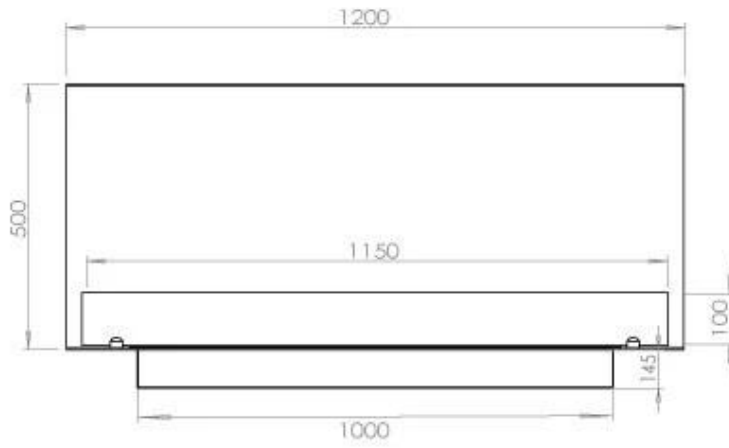

Tipo

Chaminé	Não é requerida
Taxa de mudança de ar recomendada	1
Tipo de Produto	Lareira a bioetanol embutida de 3 lados
Fabricante	Foco
Combustível	Bioetanol
Uso	Interior
Garantia	2 anos

Dimensões

Comprimento/Largura	120 cm
Altura	50 cm
Profundidade	40 cm
Peso	35 kg

Aparência

Material	Aço
Espessura do aço	4 mm
Cor	Preto
Vidro incluído	Sim

Superior Manual

FLA 3+ 990 mm

FLA 3 990 mm

PrimeFire 1000

Automatic burner 1000