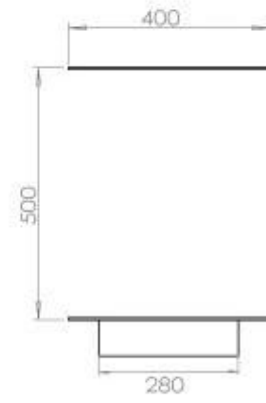

Tipo

Chaminé	Não é requerida
Taxa de mudança de ar recomendada	1
Tipo de Produto	Lareira a bioetanol embutida de 3 lados
Fabricante	Foco
Combustível	Bioetanol
Uso	Interior
Garantia	2 anos

Dimensões

Comprimento/Largura	120 cm
Altura	50 cm
Profundidade	40 cm
Peso	35 kg

Aparência

Material	Aço
Espessura do aço	4 mm
Cor	Preto
Vidro incluído	Sim

Superior Manual

FLA 3+ 990 mm

FLA 3 990 mm

PrimeFire 1000

Automatic burner 1000