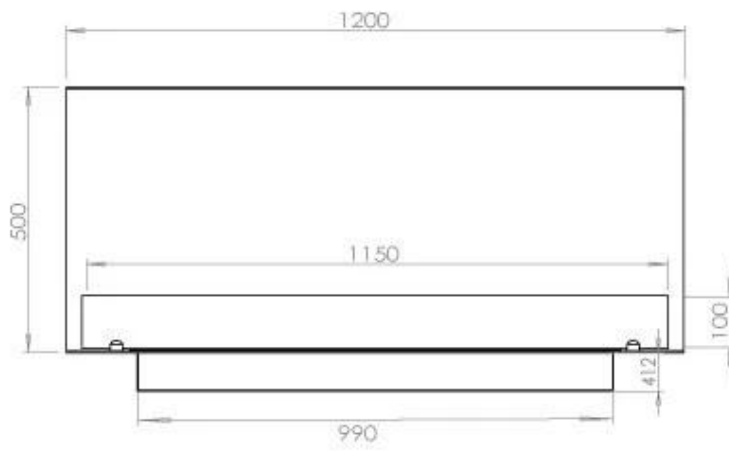

Tipo

Chaminé	Não é requerida
Taxa de mudança de ar recomendada	1
Tipo de Produto	Lareira a bioetanol embutida de 3 lados
Fabricante	Foco
Combustível	Bioetanol
Uso	Interior
Garantia	2 anos

Dimensões

Comprimento/Largura	120 cm
Altura	50 cm
Profundidade	40 cm
Peso	35 kg

Aparência

Material	Aço
Espessura do aço	4 mm
Cor	Preto
Vidro incluído	Sim

Superior Manual

FLA 3+ 990 mm

FLA 3 990 mm

PrimeFire 1000

Automatic burner 1000