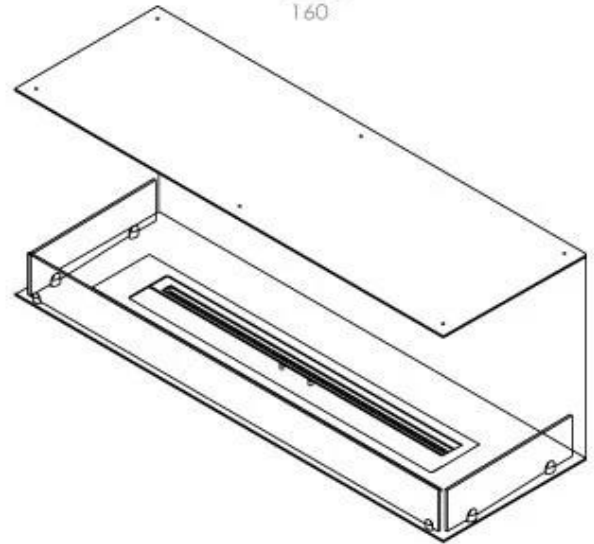

FOCO THREE 1200

BIO-30-115

O Foco Three 1200 é uma lareira a bioetanol versátil embutida, projetada com três lados abertos para proporcionar uma impressionante vista das chamas a partir de múltiplos ângulos. Ideal para paredes divisórias, como aquelas em torno de uma TV, esta lareira de 3 lados é fabricada em aço inoxidável revestido a pó de 4 mm, oferecendo um visual elegante e atemporal. Escolha entre um queimador de bioetanol manual ou automático, que oferecem níveis de chama ajustáveis e, nos modelos automáticos, controlo remoto para maior conveniência e segurança.

TECHNICAL SPECIFICATIONS

Queimador

Controlo	Controlo remoto
Controlo	Automático
Controlo	Manual
Tamanho mínimo do quarto	90 m ³
Ajustável	Sim
Modelo de queimador	5 Litros Superior
Comprimento da chama	85 cm
Tempo de queima até	6 horas
Controlo Remoto	Sim (compra adicional)
Requisitos de energia	Não
Requisitos de energia	Sim
Potência de calor (máx)	6,2 kW
Consumo	0,87 l/h

Aparência

Material	Aço
Espessura do aço	4 mm
Cor	Preto
Vidro incluído	Sim

Tipo

Tipo de produto	Lareira a bioetanol embutida de 3 lados
Combustível	Bioetanol
Exaustão/Chaminé	Não é requerida
Marca	Foco
Utilização	Interior
Garantia	2 anos
Taxa de mudança de ar recomendada	1

Dimensões

Comprimento/Largura	120 cm
Altura	50 cm
Profundidade	40 cm
Peso	35 kg

Superior Manual

FLA 3+ 990 mm

FLA 3 990 mm

PrimeFire 1000

Automatic burner 1000