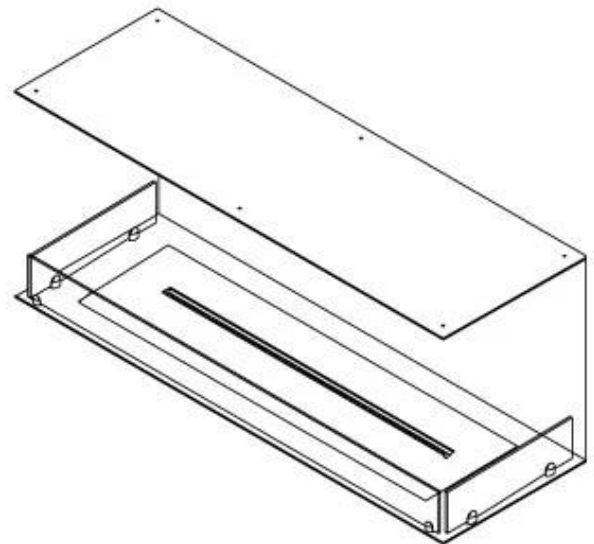

Tipo

Chaminé	Não é requerida
Taxa de mudança de ar recomendada	1
Tipo de Produto	Lareira a bioetanol embutida de 3 lados
Fabricante	Foco
Combustível	Bioetanol
Uso	Interior
Garantia	2 anos

Dimensões

Comprimento/Largura	120 cm
Altura	50 cm
Profundidade	40 cm
Peso	35 kg

Aparência

Material	Aço
Espessura do aço	4 mm
Cor	Preto
Vidro incluído	Sim

Superior Manual

FLA 3+ 990 mm

FLA 3 990 mm

PrimeFire 1000

Automatic burner 1000