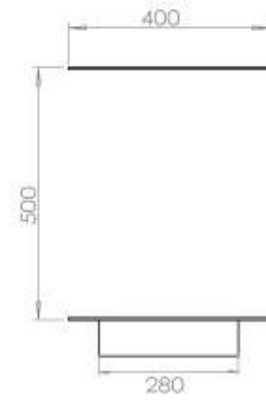

Tipo

Chaminé	Não é requerida
Taxa de mudança de ar recomendada	1
Tipo de Produto	Lareira a bioetanol embutida de 3 lados
Fabricante	Foco
Combustível	Bioetanol
Uso	Interior
Garantia	2 anos

Dimensões

Comprimento/Largura	120 cm
Altura	50 cm
Profundidade	40 cm
Peso	35 kg

Aparência

Material	Aço
Espessura do aço	4 mm
Cor	Preto
Vidro incluído	Sim

Superior Manual

FLA 3+ 990 mm

FLA 3 990 mm

PrimeFire 1000

Automatic burner 1000