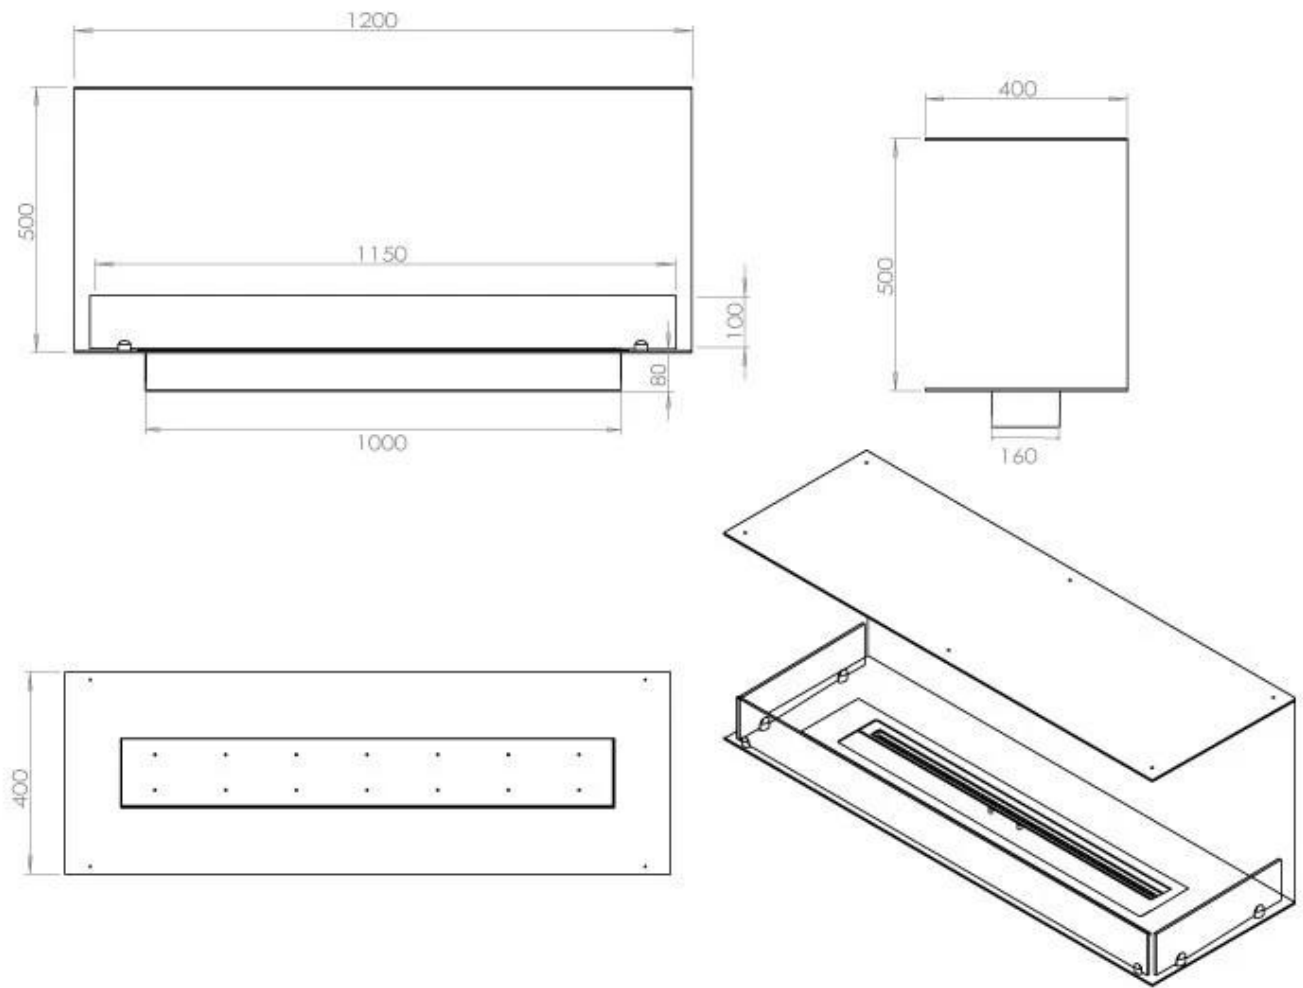

FOCO THREE 1200

BIO-30-115

O Foco Three 1200 é uma lareira a bioetanol versátil embutida, projetada com três lados abertos para proporcionar uma impressionante vista das chamas a partir de múltiplos ângulos. Ideal para paredes divisórias, como aquelas em torno de uma TV, esta lareira de 3 lados é fabricada em aço inoxidável revestido a pó de 4 mm, oferecendo um visual elegante e atemporal. Escolha entre um queimador de bioetanol manual ou automático, que oferecem níveis de chama ajustáveis e, nos modelos automáticos, controlo remoto para maior conveniência e segurança.

TECHNICAL SPECIFICATIONS

Queimador

Requer electricidade	Não
Requer electricidade	Sim
Ajustável	Sim
Controlo	Controlo remoto
Controlo	Automático
Controlo	Manual
Tempo de combustão	6 horas
Tamanho mínimo do quarto	90 m ³
Queimadores	5 Litros Superior
Comprimento da chama	85 cm
Potência de calor (máx)	6,2 kW
Controlo Remoto	Sim (compra adicional)
Consumo	0,87 l/h

Tipo

Chaminé	Não é requerida
Taxa de mudança de ar recomendada	1
Tipo de Produto	Lareira a bioetanol embutida de 3 lados
Fabricante	Foco
Combustível	Bioetanol
Uso	Interior
Garantia	2 anos

Dimensões

Comprimento/Largura	120 cm
Altura	50 cm
Profundidade	40 cm
Peso	35 kg

Aparência

Material	Aço
Espessura do aço	4 mm
Cor	Preto
Vidro incluído	Sim

Superior Manual

FLA 3+ 990 mm

FLA 3 990 mm

PrimeFire 1000

Automatic burner 1000