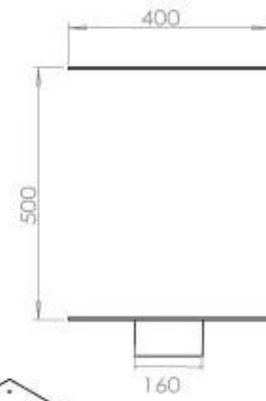

TECHNICAL SPECIFICATIONS

Queimador

Controlo	Controlo remoto
Controlo	Automático
Controlo	Manual
Tamanho mínimo do quarto	90 m ³
Ajustável	Sim
Modelo de queimador	5 Litros Superior
Comprimento da chama	85 cm
Tempo de queima até	6 horas
Controlo Remoto	Sim (compra adicional)
Requisitos de energia	Não
Requisitos de energia	Sim
Potência de calor (máx)	6,2 kW
Consumo	0,87 l/h

Aparência

Material	Aço
Espessura do aço	4 mm
Cor	Preto
Vidro incluído	Sim

Tipo

Tipo de produto	Lareira a bioetanol embutida de 3 lados
Combustível	Bioetanol
Exaustão/Chaminé	Não é requerida
Marca	Foco
Utilização	Interior
Garantia	2 anos
Taxa de mudança de ar recomendada	1

Dimensões

Comprimento/Largura	120 cm
Altura	50 cm
Profundidade	40 cm
Peso	35 kg

Superior Manual

FLA 3+ 990 mm

FLA 3 990 mm

PrimeFire 1000

Automatic burner 1000