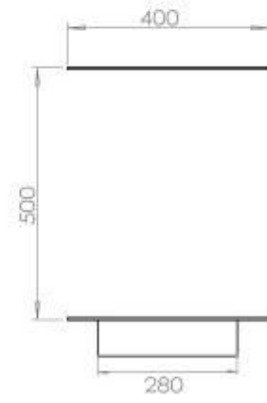

TECHNICAL SPECIFICATIONS

Queimador

Controlo	Controlo remoto
Controlo	Automático
Controlo	Manual
Tamanho mínimo do quarto	90 m ³
Ajustável	Sim
Modelo de queimador	5 Litros Superior
Comprimento da chama	85 cm
Tempo de queima até	6 horas
Controlo Remoto	Sim (compra adicional)
Requisitos de energia	Não
Requisitos de energia	Sim
Potência de calor (máx)	6,2 kW
Consumo	0,87 l/h

Aparência

Material	Aço
Espessura do aço	4 mm
Cor	Preto
Vidro incluído	Sim

Tipo

Tipo de produto	Lareira a bioetanol embutida de 3 lados
Combustível	Bioetanol
Exaustão/Chaminé	Não é requerida
Marca	Foco
Utilização	Interior
Garantia	2 anos
Taxa de mudança de ar recomendada	1

Dimensões

Comprimento/Largura	120 cm
Altura	50 cm
Profundidade	40 cm
Peso	35 kg

Superior Manual

FLA 3+ 990 mm

FLA 3 990 mm

PrimeFire 1000

Automatic burner 1000