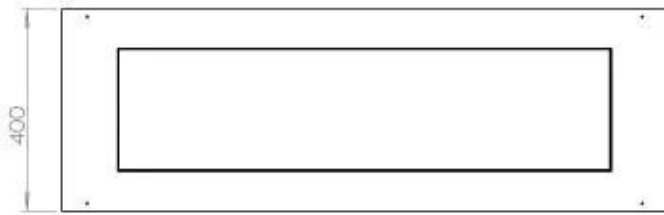

Størrelse

Peso	35 kg
Profundidade	40 cm
	50
Comprimento/Largura	120 cm

FLA 3+ 990 mm

FLA 3 990 mm

Automatic burner 1000

Primefire 1000

Superior Manual 1000