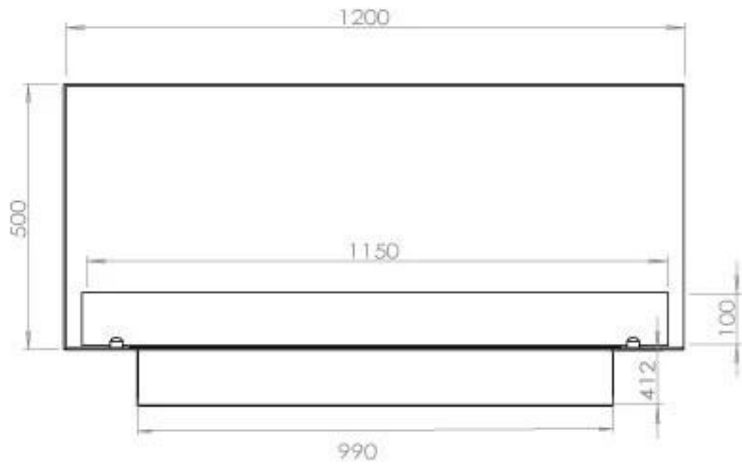

FOCO CORNER RIGHT 1200 - CANTO DIREITO

BIO-30-121

Foco Corner Right 1200 é uma lareira a bioetanol projetada para instalação na parede, oferecendo uma vista das chamas de dois lados abertos. Este modelo de canto direito é perfeito para criar uma atmosfera acolhedora em qualquer ambiente. Escolha entre um queimador de bioetanol manual ou automático, que proporciona níveis de chama ajustáveis e controlo remoto para fácil operação. Fabricada em aço inoxidável revestido a pó de 4 mm com vidro temperado, a lareira garante uma experiência de chama estável e segura.

TECHNICAL SPECIFICATIONS

Brændkammer

Controlo	Controlo remoto
Controlo	Automático
Controlo	Manual
Tempo de combustão	6 horas
Tamanho mínimo do quarto	90 m ³
Queimadores	5 Litros Superior
Comprimento da chama	85 cm
Potência de calor (máx)	6,2 kW
Consumo	0,87 l/h
Controlo Remoto	Sim (compra adicional)
Requer electricidade	Não
Requer electricidade	Sim
Ajustável	Sim

Udseende

Vidro incluído	Sim
Espessura do aço	4 mm
Material	Aço
Cor	Preto

Type

Combustível	Bioetanol
Chaminé	Não é requerida
Taxa de mudança de ar recomendada	1
Garantia	2 anos
Uso	Interior
Vista da chama	46
Fabricante	Foco
Montagem	Lareira a bioetanol embutida tipo painel

Størrelse

Peso	35 kg
Profundidade	40 cm
	50
Comprimento/Largura	120 cm

FLA 3+ 990 mm

FLA 3 990 mm

Automatic burner 1000

Primefire 1000

Superior Manual 1000