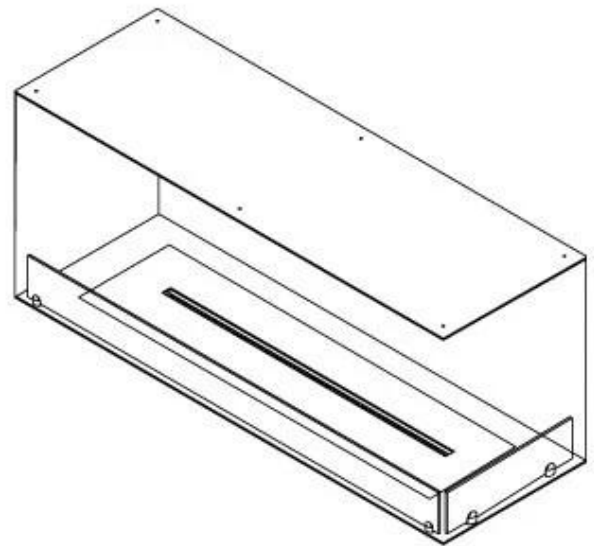

Dimensões

Comprimento/Largura	120 cm
Altura	50 cm
Profundidade	40 cm
Peso	35 kg

Aparência

Material	Aço
Espessura do aço	4 mm
Cor	Preto
Vidro incluído	Sim

FLA 3+ 990 mm

FLA 3 990 mm

Automatic burner 1000

Primefire 1000