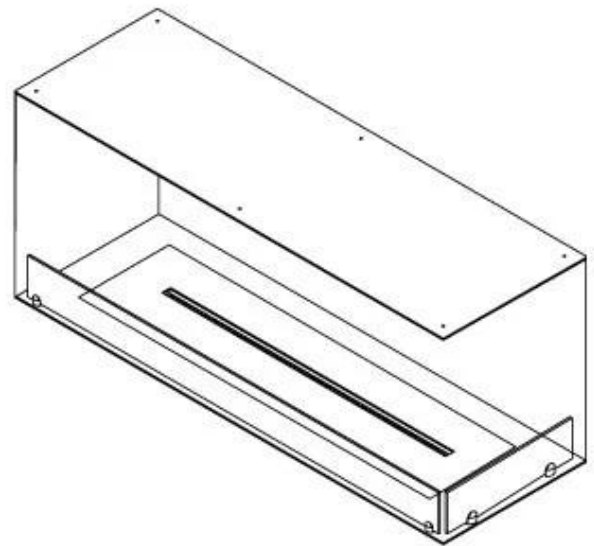

Dimensões

Comprimento/Largura	120 cm
Altura	50 cm
Profundidade	40 cm
Peso	35 kg

Aparência

Material	Aço
Espessura do aço	4 mm
Cor	Preto
Vidro incluído	Sim

FLA 3+ 990 mm

FLA 3 990 mm

Automatic burner 1000

Primefire 1000