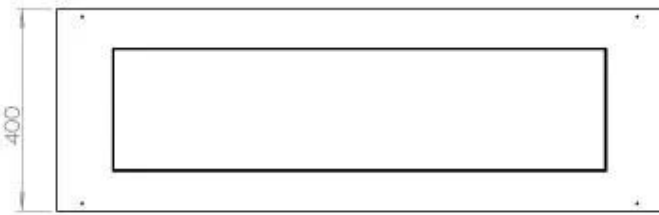

Dimensões

Comprimento/Largura	120 cm
Altura	50 cm
Profundidade	40 cm
Peso	35 kg

Aparência

Material	Aço
Espessura do aço	4 mm
Cor	Preto
Vidro incluído	Sim

FLA 3+ 990 mm

FLA 3 990 mm

Automatic burner 1000

Primefire 1000