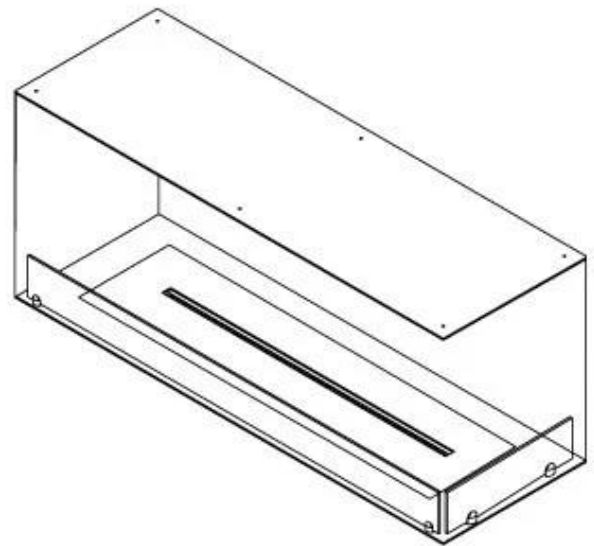

Dimensões

Comprimento/Largura	120 cm
Altura	50 cm
Profundidade	40 cm
Peso	35 kg

Aparência

Material	Aço
Espessura do aço	4 mm
Cor	Preto
Vidro incluído	Sim

FLA 3+ 990 mm

FLA 3 990 mm

Automatic burner 1000

Primefire 1000