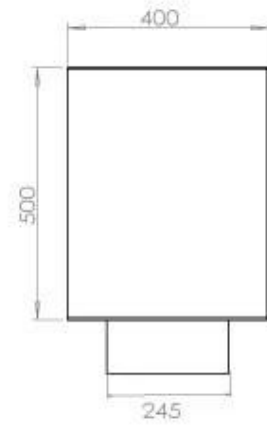

TECHNICAL SPECIFICATIONS

Queimador

Queimadores	5 Litros Superior
Comprimento da chama	85 cm
Potência de calor (máx)	6,2 kW
Controlo Remoto	Sim (compra adicional)
Requer electricidade	Não
Requer electricidade	Sim
Ajustável	Sim
Controlo	Controlo remoto
Controlo	Automático
Controlo	Manual
Tempo de combustão	6 horas
Tamanho mínimo do quarto	90 m ³
Consumo	0,87 l/h

Dimensões

Comprimento/Largura	120 cm
Altura	50 cm
Profundidade	40 cm
Peso	35 kg

Aparência

Material	Aço
Espessura do aço	4 mm
Cor	Preto
Vidro incluído	Sim

FLA 3+ 990 mm

FLA 3 990 mm

Automatic burner 1000

Primefire 1000