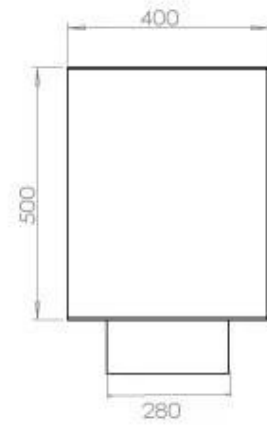

TECHNICAL SPECIFICATIONS

Brændkammer

Controlo	Controlo remoto
Controlo	Automático
Controlo	Manual
Tempo de combustão	6 horas
Tamanho mínimo do quarto	90 m ³
Queimadores	5 Litros Superior
Comprimento da chama	85 cm
Potência de calor (máx)	6,2 kW
Consumo	0,87 l/h
Controlo Remoto	Sim (compra adicional)
Requer electricidade	Não
Requer electricidade	Sim
Ajustável	Sim

Udseende

Vidro incluído	Sim
Espessura do aço	4 mm
Material	Aço
Cor	Preto

Type

Combustível	Bioetanol
Chaminé	Não é requerida
Taxa de mudança de ar recomendada	1
Garantia	2 anos
Uso	Interior
Vista da chama	46
Fabricante	Foco
Montagem	Lareira a bioetanol embutida tipo painel

Størrelse

Peso	35 kg
Profundidade	40 cm
	50
Comprimento/Largura	120 cm

FLA 3+ 990 mm

FLA 3 990 mm

Automatic burner 1000

Primefire 1000

Superior Manual 1000