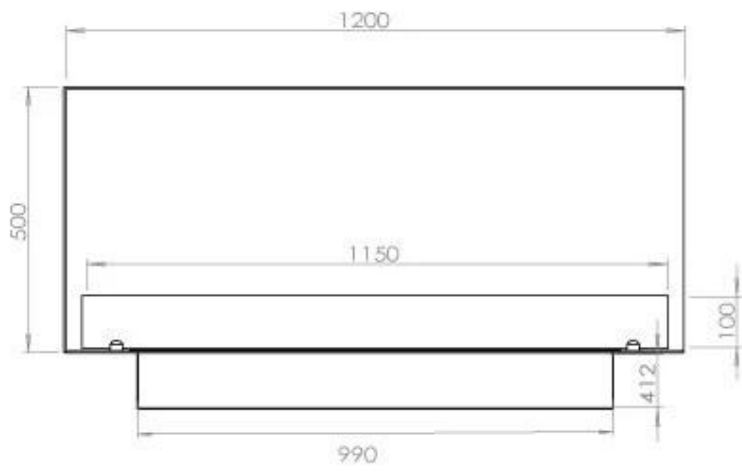

TECHNICAL SPECIFICATIONS

Queimador

Queimadores	5 Litros Superior
Comprimento da chama	85 cm
Potência de calor (máx)	6,2 kW
Controlo Remoto	Sim (compra adicional)
Requer electricidade	Não
Requer electricidade	Sim
Ajustável	Sim
Controlo	Controlo remoto
Controlo	Automático
Controlo	Manual
Tempo de combustão	6 horas
Tamanho mínimo do quarto	90 m ³
Consumo	0,87 l/h

Dimensões

Comprimento/Largura	120 cm
Altura	50 cm
Profundidade	40 cm
Peso	35 kg

Aparência

Material	Aço
Espessura do aço	4 mm
Cor	Preto
Vidro incluído	Sim

FLA 3+ 990 mm

FLA 3 990 mm

Automatic burner 1000

Primefire 1000