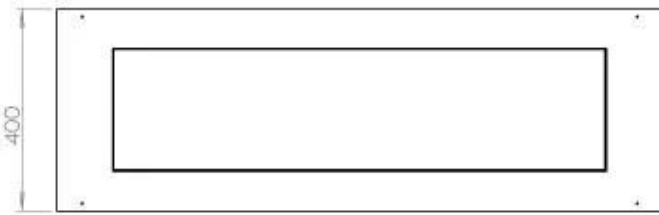

Størrelse

Peso	35 kg
Profundidade	40 cm
	50
Comprimento/Largura	120 cm

FLA 3+ 990 mm

FLA 3 990 mm

Automatic burner 1000

Primefire 1000

Superior Manual 1000