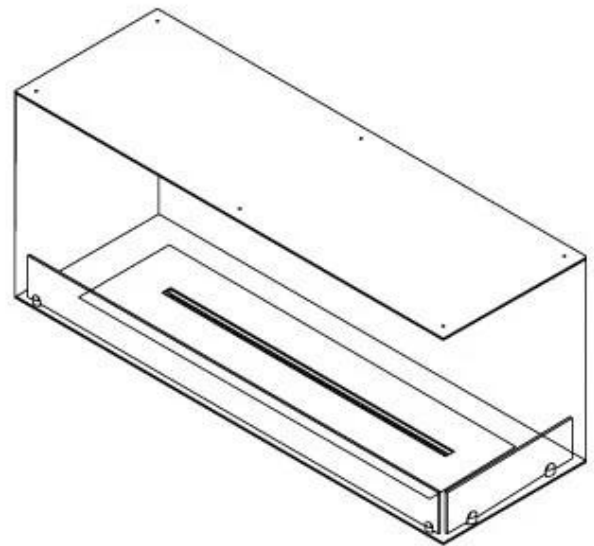

FOCO CORNER RIGHT 1200 - CANTO DIREITO

BIO-30-121

Foco Corner Right 1200 é uma lareira a bioetanol projetada para instalação na parede, oferecendo uma vista das chamas de dois lados abertos. Este modelo de canto direito é perfeito para criar uma atmosfera acolhedora em qualquer ambiente. Escolha entre um queimador de bioetanol manual ou automático, que proporciona níveis de chama ajustáveis e controlo remoto para fácil operação. Fabricada em aço inoxidável revestido a pó de 4 mm com vidro temperado, a lareira garante uma experiência de chama estável e segura.

Dimensões

Comprimento/Largura	120 cm
Altura	50 cm
Profundidade	40 cm
Peso	35 kg

Aparência

Material	Aço
Espessura do aço	4 mm
Cor	Preto
Vidro incluído	Sim

FLA 3+ 990 mm

FLA 3 990 mm

Automatic burner 1000

Primefire 1000