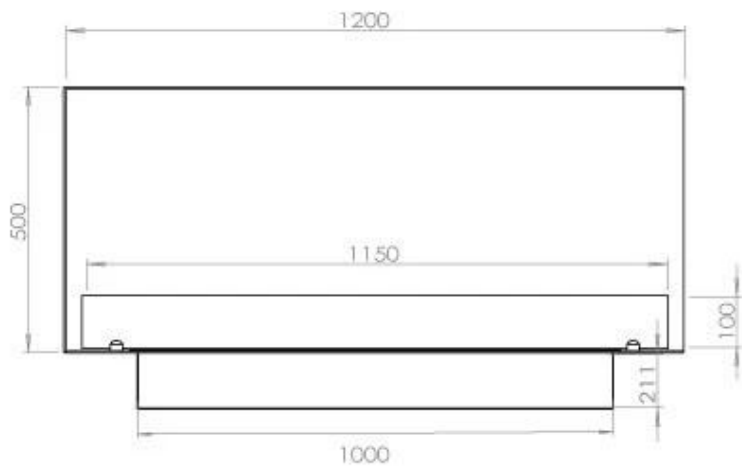

TECHNICAL SPECIFICATIONS

Queimador

Queimadores	5 Litros Superior
Comprimento da chama	85 cm
Potência de calor (máx)	6,2 kW
Controlo Remoto	Sim (compra adicional)
Requer electricidade	Não
Requer electricidade	Sim
Ajustável	Sim
Controlo	Controlo remoto
Controlo	Automático
Controlo	Manual
Tempo de combustão	6 horas
Tamanho mínimo do quarto	90 m ³
Consumo	0,87 l/h

Dimensões

Comprimento/Largura	120 cm
Altura	50 cm
Profundidade	40 cm
Peso	35 kg

Aparência

Material	Aço
Espessura do aço	4 mm
Cor	Preto
Vidro incluído	Sim

FLA 3+ 990 mm

FLA 3 990 mm

Automatic burner 1000

Primefire 1000