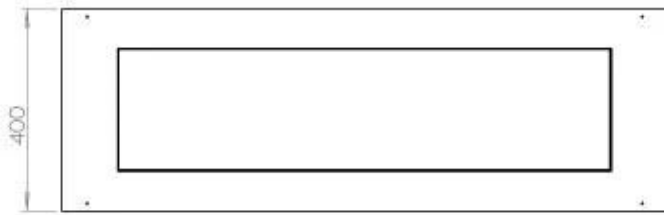

Dimensões

Comprimento/Largura	120 cm
Altura	50 cm
Profundidade	40 cm
Peso	35 kg

Aparência

Material	Aço
Espessura do aço	4 mm
Cor	Preto
Vidro incluído	Sim

FLA 3+ 990 mm

FLA 3 990 mm

Automatic burner 1000

Primefire 1000