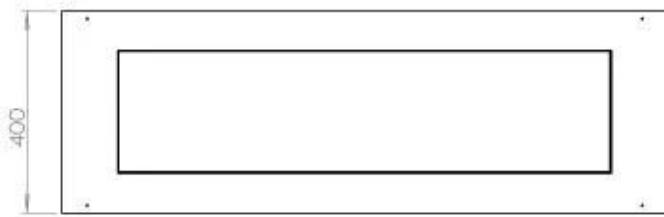

Størrelse

Peso	35 kg
Profundidade	40 cm
	50
Comprimento/Largura	120 cm

FLA 3+ 990 mm

FLA 3 990 mm

Automatic burner 1000

Primefire 1000

Superior Manual 1000