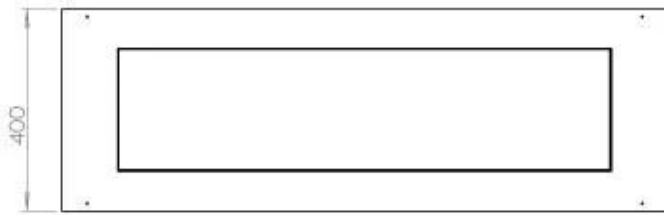

Udseende

Vidro incluído	Sim
Espessura do aço	4 mm
Material	Aço
Cor	Preto

Type

Combustível	Bioetanol
Chaminé	Não é requerida
Taxa de mudança de ar recomendada	1
Garantia	2 anos
Uso	Interior
Vista da chama	46
Fabricante	Foco
Montagem	Lareira a bioetanol embutida tipo painel

Størrelse

Peso	35 kg
Profundidade	40 cm
	50
Comprimento/Largura	120 cm

FLA 3+ 990 mm

FLA 3 990 mm

Automatic burner 1000

Primefire 1000

Superior Manual 1000