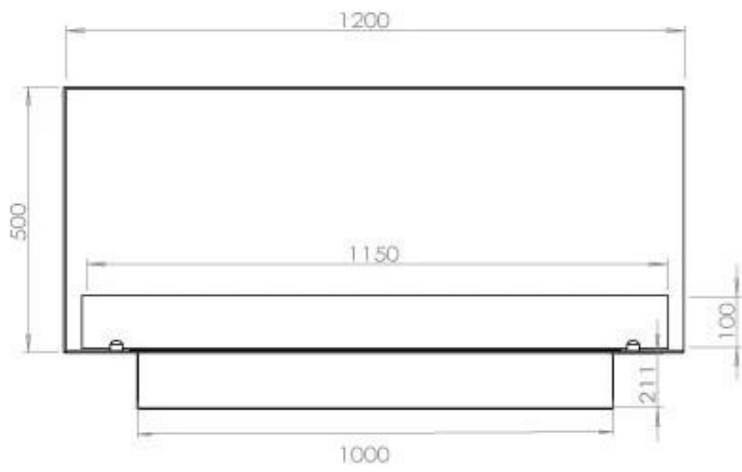

TECHNICAL SPECIFICATIONS

Brændkammer

Controlo	Controlo remoto
Controlo	Automático
Controlo	Manual
Tempo de combustão	6 horas
Tamanho mínimo do quarto	90 m ³
Queimadores	5 Litros Superior
Comprimento da chama	85 cm
Potência de calor (máx)	6,2 kW
Consumo	0,87 l/h
Controlo Remoto	Sim (compra adicional)
Requer electricidade	Não
Requer electricidade	Sim
Ajustável	Sim

Udseende

Vidro incluído	Sim
Espessura do aço	4 mm
Material	Aço
Cor	Preto

Type

Combustível	Bioetanol
Chaminé	Não é requerida
Taxa de mudança de ar recomendada	1
Garantia	2 anos
Uso	Interior
Vista da chama	46
Fabricante	Foco
Montagem	Lareira a bioetanol embutida tipo painel

Størrelse

Peso	35 kg
Profundidade	40 cm
	50
Comprimento/Largura	120 cm

FLA 3+ 990 mm

FLA 3 990 mm

Automatic burner 1000

Primefire 1000

Superior Manual 1000