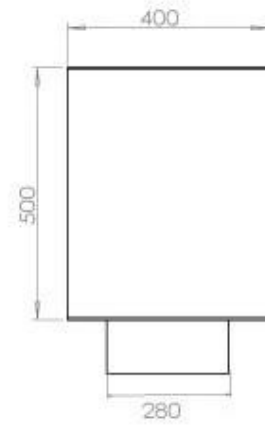

Udseende

Vidro incluído	Sim
Espessura do aço	4 mm
Material	Aço
Cor	Preto

Type

Combustível	Bioetanol
Chaminé	Não é requerida
Taxa de mudança de ar recomendada	1
Garantia	2 anos
Uso	Interior
Vista da chama	46
Fabricante	Foco
Montagem	Lareira a bioetanol embutida tipo painel

Størrelse

Peso	35 kg
Profundidade	40 cm
	50
Comprimento/Largura	120 cm

FLA 3+ 990 mm

FLA 3 990 mm

Automatic burner 1000

Primefire 1000

Superior Manual 1000