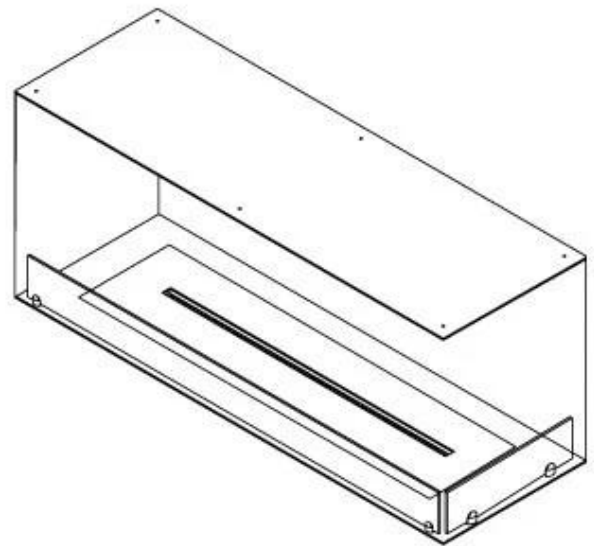

Størrelse

Peso	35 kg
Profundidade	40 cm
	50
Comprimento/Largura	120 cm

FLA 3+ 990 mm

FLA 3 990 mm

Automatic burner 1000

Primefire 1000

Superior Manual 1000