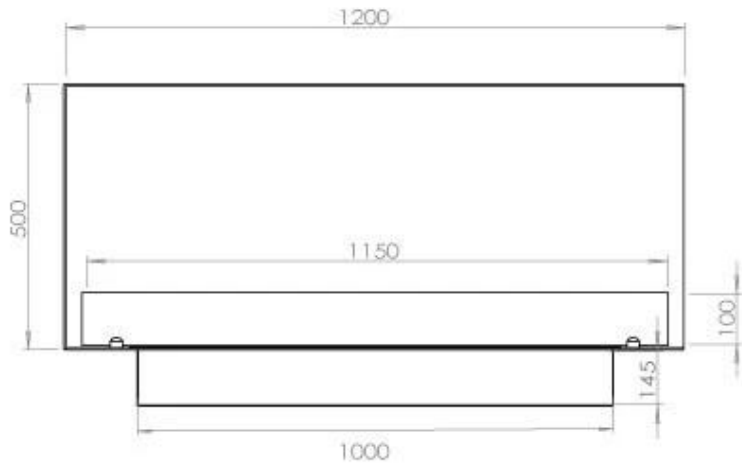

TECHNICAL SPECIFICATIONS

Queimador

Queimadores	5 Litros Superior
Comprimento da chama	85 cm
Potência de calor (máx)	6,2 kW
Controlo Remoto	Sim (compra adicional)
Requer electricidade	Não
Requer electricidade	Sim
Ajustável	Sim
Controlo	Controlo remoto
Controlo	Automático
Controlo	Manual
Tempo de combustão	6 horas
Tamanho mínimo do quarto	90 m ³
Consumo	0,87 l/h

Dimensões

Comprimento/Largura	120 cm
Altura	50 cm
Profundidade	40 cm
Peso	35 kg

Aparência

Material	Aço
Espessura do aço	4 mm
Cor	Preto
Vidro incluído	Sim

FLA 3+ 990 mm

FLA 3 990 mm

Automatic burner 1000

Primefire 1000