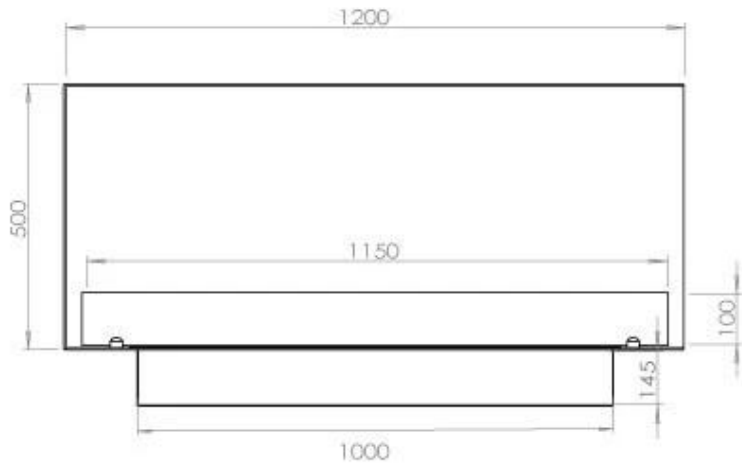

TECHNICAL SPECIFICATIONS

Brændkammer

Controlo	Controlo remoto
Controlo	Automático
Controlo	Manual
Tempo de combustão	6 horas
Tamanho mínimo do quarto	90 m ³
Queimadores	5 Litros Superior
Comprimento da chama	85 cm
Potência de calor (máx)	6,2 kW
Consumo	0,87 l/h
Controlo Remoto	Sim (compra adicional)
Requer electricidade	Não
Requer electricidade	Sim
Ajustável	Sim

Udseende

Vidro incluído	Sim
Espessura do aço	4 mm
Material	Aço
Cor	Preto

Type

Combustível	Bioetanol
Chaminé	Não é requerida
Taxa de mudança de ar recomendada	1
Garantia	2 anos
Uso	Interior
Vista da chama	46
Fabricante	Foco
Montagem	Lareira a bioetanol embutida tipo painel

Størrelse

Peso	35 kg
Profundidade	40 cm
	50
Comprimento/Largura	120 cm

FLA 3+ 990 mm

FLA 3 990 mm

Automatic burner 1000

Primefire 1000

Superior Manual 1000