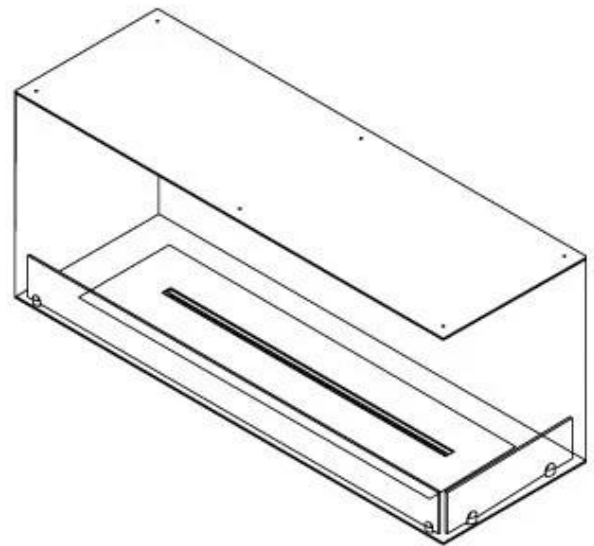

Størrelse

Peso	35 kg
Profundidade	40 cm
	50
Comprimento/Largura	120 cm

FLA 3+ 990 mm

FLA 3 990 mm

Automatic burner 1000

Primefire 1000

Superior Manual 1000