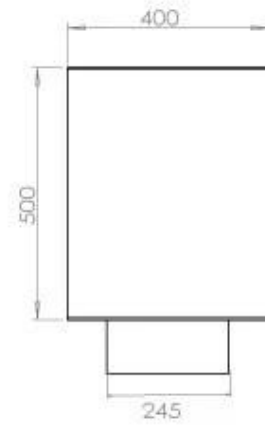

Udseende

Vidro incluído	Sim
Espessura do aço	4 mm
Material	Aço
Cor	Preto

Type

Combustível	Bioetanol
Chaminé	Não é requerida
Taxa de mudança de ar recomendada	1
Garantia	2 anos
Uso	Interior
Vista da chama	46
Fabricante	Foco
Montagem	Lareira a bioetanol embutida tipo painel

Størrelse

Peso	35 kg
Profundidade	40 cm
	50
Comprimento/Largura	120 cm

FLA 3+ 990 mm

FLA 3 990 mm

Automatic burner 1000

Primefire 1000

Superior Manual 1000