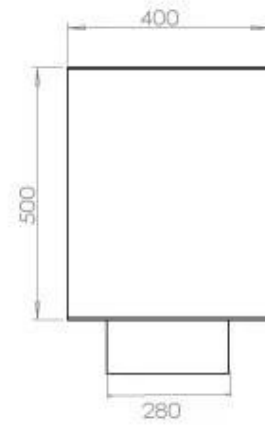

TECHNICAL SPECIFICATIONS

Queimador

Queimadores	5 Litros Superior
Comprimento da chama	85 cm
Potência de calor (máx)	6,2 kW
Controlo Remoto	Sim (compra adicional)
Requer electricidade	Não
Requer electricidade	Sim
Ajustável	Sim
Controlo	Controlo remoto
Controlo	Automático
Controlo	Manual
Tempo de combustão	6 horas
Tamanho mínimo do quarto	90 m ³
Consumo	0,87 l/h

Dimensões

Comprimento/Largura	120 cm
Altura	50 cm
Profundidade	40 cm
Peso	35 kg

Aparência

Material	Aço
Espessura do aço	4 mm
Cor	Preto
Vidro incluído	Sim

FLA 3+ 990 mm

FLA 3 990 mm

Automatic burner 1000

Primefire 1000