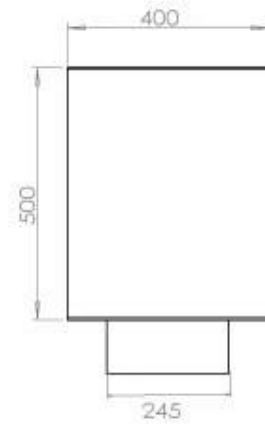

Udseende

Vidro incluído	Sim
Espessura do aço	4 mm
Material	Aço
Cor	Preto

Type

Combustível	Bioetanol
Chaminé	Não é requerida
Taxa de mudança de ar recomendada	1
Garantia	2 anos
Uso	Interior
Vista da chama	46
Fabricante	Foco
Montagem	Lareira a bioetanol embutida tipo painel

Størrelse

Peso	35 kg
Profundidade	40 cm
	50
Comprimento/Largura	120 cm

FLA 3+ 990 mm

FLA 3 990 mm

Automatic burner 1000

Primefire 1000

Superior Manual 1000