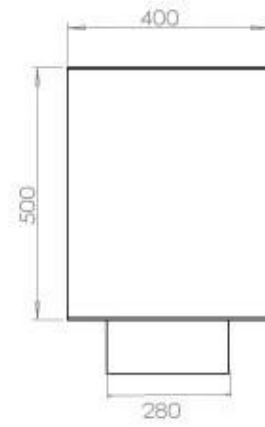

TECHNICAL SPECIFICATIONS

Queimador

Queimadores	5 Litros Superior
Comprimento da chama	85 cm
Potência de calor (máx)	6,2 kW
Controlo Remoto	Sim (compra adicional)
Requer electricidade	Não
Requer electricidade	Sim
Ajustável	Sim
Controlo	Controlo remoto
Controlo	Automático
Controlo	Manual
Tempo de combustão	6 horas
Tamanho mínimo do quarto	90 m ³
Consumo	0,87 l/h

Dimensões

Comprimento/Largura	120 cm
Altura	50 cm
Profundidade	40 cm
Peso	35 kg

Aparência

Material	Aço
Espessura do aço	4 mm
Cor	Preto
Vidro incluído	Sim

FLA 3+ 990 mm

FLA 3 990 mm

Automatic burner 1000

Primefire 1000