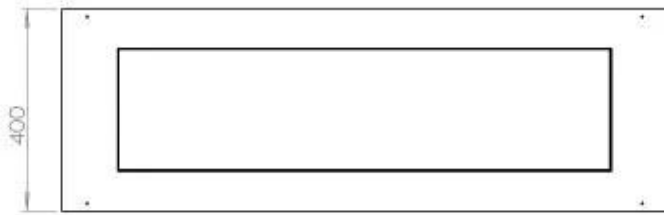

Dimensões

Comprimento/Largura	120 cm
Altura	50 cm
Profundidade	40 cm
Peso	35 kg

Aparência

Material	Aço
Espessura do aço	4 mm
Cor	Preto
Vidro incluído	Sim

FLA 3+ 990 mm

FLA 3 990 mm

Automatic burner 1000

Primefire 1000