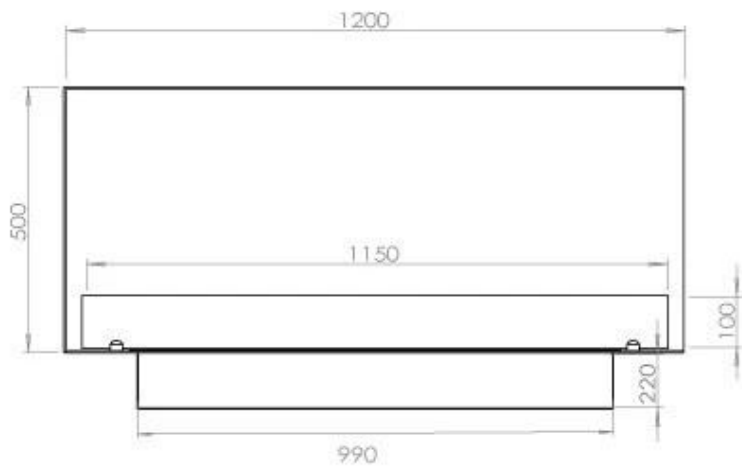

TECHNICAL SPECIFICATIONS

Brændkammer

Controlo	Controlo remoto
Controlo	Automático
Controlo	Manual
Tempo de combustão	6 horas
Tamanho mínimo do quarto	90 m ³
Queimadores	5 Litros Superior
Comprimento da chama	85 cm
Potência de calor (máx)	6,2 kW
Consumo	0,87 l/h
Controlo Remoto	Sim (compra adicional)
Requer electricidade	Não
Requer electricidade	Sim
Ajustável	Sim

Udseende

Vidro incluído	Sim
Espessura do aço	4 mm
Material	Aço
Cor	Preto

Type

Combustível	Bioetanol
Chaminé	Não é requerida
Taxa de mudança de ar recomendada	1
Garantia	2 anos
Uso	Interior
Vista da chama	46
Fabricante	Foco
Montagem	Lareira a bioetanol embutida tipo painel

Størrelse

Peso	35 kg
Profundidade	40 cm
	50
Comprimento/Largura	120 cm

FLA 3+ 990 mm

FLA 3 990 mm

Automatic burner 1000

Primefire 1000

Superior Manual 1000