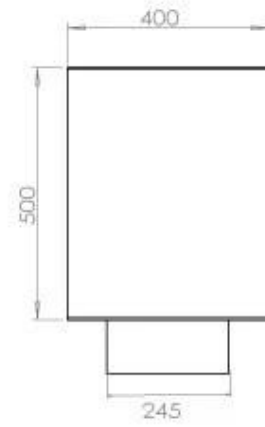

TECHNICAL SPECIFICATIONS

Queimador

Queimadores	5 Litros Superior
Comprimento da chama	85 cm
Potência de calor (máx)	6,2 kW
Controlo Remoto	Sim (compra adicional)
Requer electricidade	Não
Requer electricidade	Sim
Ajustável	Sim
Controlo	Controlo remoto
Controlo	Automático
Controlo	Manual
Tempo de combustão	6 horas
Tamanho mínimo do quarto	90 m ³
Consumo	0,87 l/h

Dimensões

Comprimento/Largura	120 cm
Altura	50 cm
Profundidade	40 cm
Peso	35 kg

Aparência

Material	Aço
Espessura do aço	4 mm
Cor	Preto
Vidro incluído	Sim

FLA 3+ 990 mm

FLA 3 990 mm

Automatic burner 1000

Primefire 1000