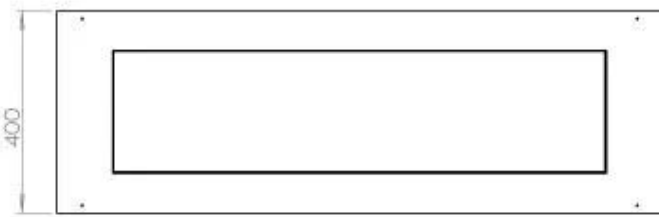

Dimensões

Comprimento/Largura	120 cm
Altura	50 cm
Profundidade	40 cm
Peso	35 kg

Aparência

Material	Aço
Espessura do aço	4 mm
Cor	Preto
Vidro incluído	Sim

FLA 3+ 990 mm

FLA 3 990 mm

Automatic burner 1000

Primefire 1000