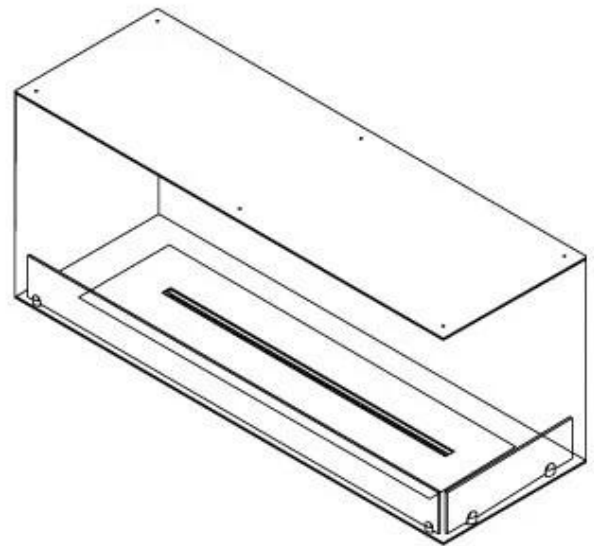

Størrelse

Peso	35 kg
Profundidade	40 cm
	50
Comprimento/Largura	120 cm

FLA 3+ 990 mm

FLA 3 990 mm

Automatic burner 1000

Primefire 1000

Superior Manual 1000