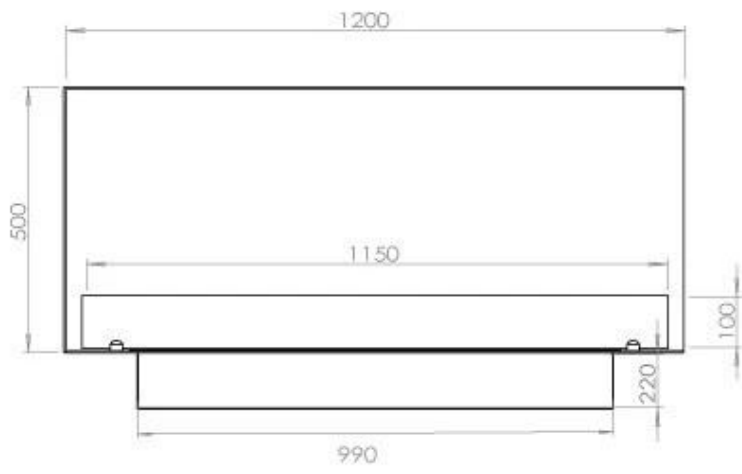

TECHNICAL SPECIFICATIONS

Queimador

Queimadores	5 Litros Superior
Comprimento da chama	85 cm
Potência de calor (máx)	6,2 kW
Controlo Remoto	Sim (compra adicional)
Requer electricidade	Não
Requer electricidade	Sim
Ajustável	Sim
Controlo	Controlo remoto
Controlo	Automático
Controlo	Manual
Tempo de combustão	6 horas
Tamanho mínimo do quarto	90 m ³
Consumo	0,87 l/h

Dimensões

Comprimento/Largura	120 cm
Altura	50 cm
Profundidade	40 cm
Peso	35 kg

Aparência

Material	Aço
Espessura do aço	4 mm
Cor	Preto
Vidro incluído	Sim

FLA 3+ 990 mm

FLA 3 990 mm

Automatic burner 1000

Primefire 1000