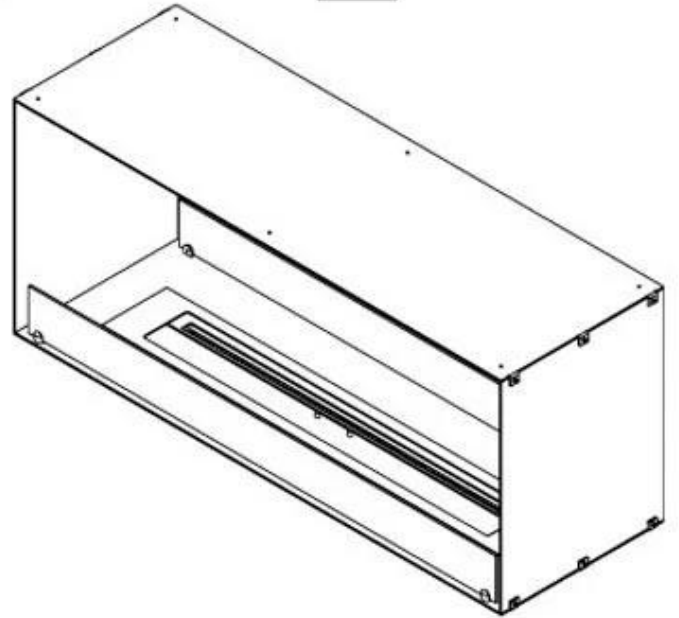

FOCO TWO 1200

BIO-30-106

O Foco Two 1200 é uma lareira de bioetanol em túnel de dois lados, projetada para instalação embutida, permitindo uma visão das chamas de dois lados opostos. Esta lareira é perfeita para integrar numa parede divisória ou como separador entre a sala de estar e a cozinha. Pode escolher entre queimadores de bioetanol manuais ou automáticos, que oferecem níveis de chama ajustáveis e controlo remoto para maior conveniência. Fabricada em aço inoxidável revestido a pó de 4 mm com vidro temperado, o Foco Two garante uma experiência de chama estável e segura, adicionando um toque moderno e elegante à sua casa.

Tipo

Chaminé	Não é requerida
Taxa de mudança de ar recomendada	1
Tipo de Produto	Lareira a bioetanol embutida tipo painel
Fabricante	Foco
Combustível	Bioetanol
Uso	Interior
Garantia	2 anos

Dimensões

Comprimento/Largura	120 cm
Altura	50 cm
Profundidade	40 cm
Peso	35 kg

Aparência

Material	Aço
Espessura do aço	4 mm
Cor	Preto
Vidro incluído	Sim

PrimeFire 1000

FLA 3 990 mm

FLA 3+ 990 mm

Automatic burner 1000