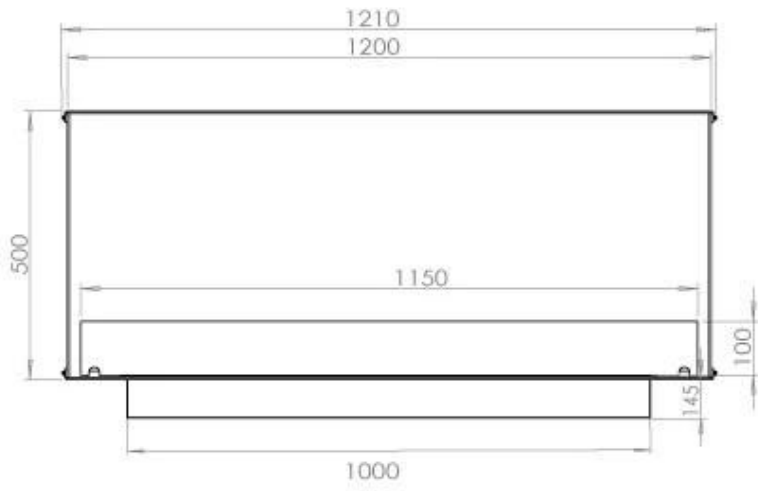

PrimeFire 1000