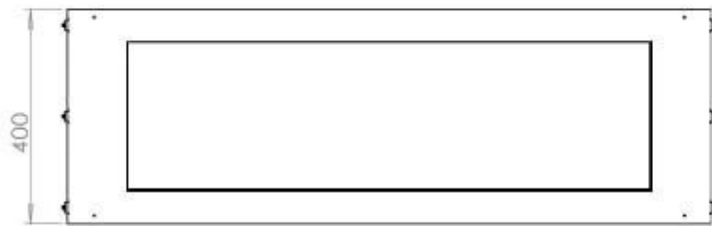

PrimeFire 1000