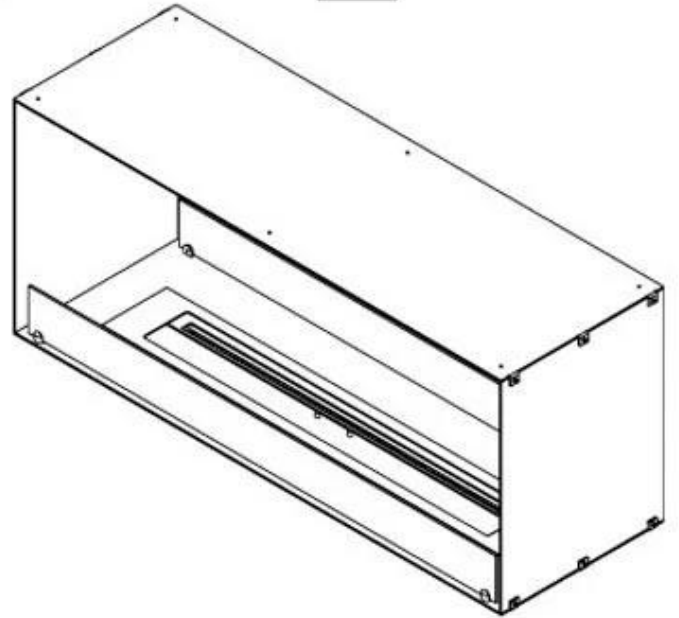

FOCO TWO 1200

BIO-30-106

O Foco Two 1200 é uma lareira de bioetanol em túnel de dois lados, projetada para instalação embutida, permitindo uma visão das chamas de dois lados opostos. Esta lareira é perfeita para integrar numa parede divisória ou como separador entre a sala de estar e a cozinha. Pode escolher entre queimadores de bioetanol manuais ou automáticos, que oferecem níveis de chama ajustáveis e controlo remoto para maior conveniência. Fabricada em aço inoxidável revestido a pó de 4 mm com vidro temperado, o Foco Two garante uma experiência de chama estável e segura, adicionando um toque moderno e elegante à sua casa.

TECHNICAL SPECIFICATIONS

Dimensões

Peso	35 kg
Profundidade	40 cm
Altura	50 cm
Comprimento/Largura	120 cm

Queimador

Controlo Remoto	Sim (compra adicional)
Requer electricidade	Não
Requer electricidade	Sim
Ajustável	Sim
Controlo	Controlo remoto
Controlo	Automático
Controlo	Manual
Tempo de combustão	6 horas
Tamanho mínimo do quarto	90 m ³
Queimadores	5 Litros Superior
Comprimento da chama	85 cm
Potência de calor (máx)	6,2 kW
Consumo	0,72 l/h

Aparência

Espessura do aço	4 mm
Material	Aço
Cor	Preto
Vidro incluído	Sim

Tipo

Tipo de Produto	Lareira a bioetanol embutida tipo painel
Combustível	Bioetanol
Chaminé	Não é requerida
Taxa de mudança de ar recomendada	1
Garantia	2 anos
Uso	Interior
Fabricante	Foco

PrimeFire 1000

FLA 3 990 mm

FLA 3+ 990 mm

Automatic burner 1000