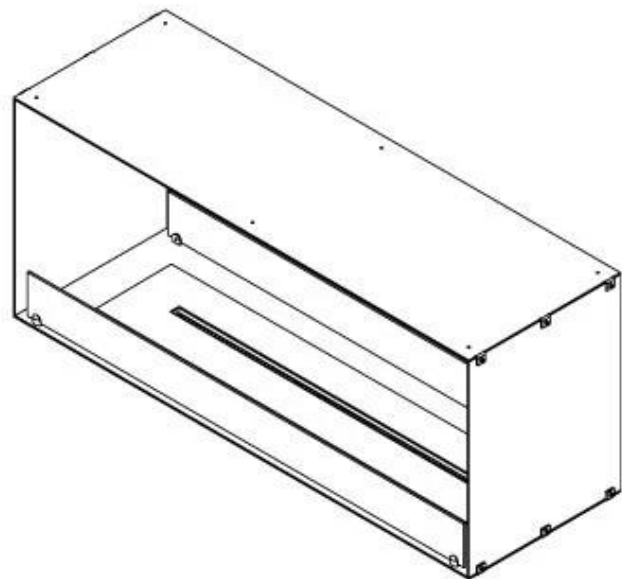

FOCO TWO 1200

BIO-30-106

O Foco Two 1200 é uma lareira de bioetanol em túnel de dois lados, projetada para instalação embutida, permitindo uma visão das chamas de dois lados opostos. Esta lareira é perfeita para integrar numa parede divisória ou como separador entre a sala de estar e a cozinha. Pode escolher entre queimadores de bioetanol manuais ou automáticos, que oferecem níveis de chama ajustáveis e controlo remoto para maior conveniência. Fabricada em aço inoxidável revestido a pó de 4 mm com vidro temperado, o Foco Two garante uma experiência de chama estável e segura, adicionando um toque moderno e elegante à sua casa.

Tipo

Chaminé	Não é requerida
Taxa de mudança de ar recomendada	1
Tipo de Produto	Lareira a bioetanol embutida tipo painel
Fabricante	Foco
Combustível	Bioetanol
Uso	Interior
Garantia	2 anos

Dimensões

Comprimento/Largura	120 cm
Altura	50 cm
Profundidade	40 cm
Peso	35 kg

Aparência

Material	Aço
Espessura do aço	4 mm
Cor	Preto
Vidro incluído	Sim

PrimeFire 1000

FLA 3 990 mm

FLA 3+ 990 mm

Automatic burner 1000