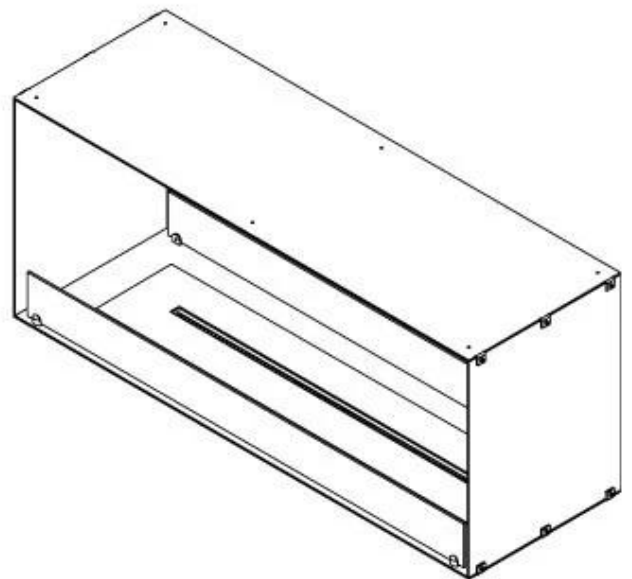

FOCO TWO 1200

BIO-30-106

O Foco Two 1200 é uma lareira de bioetanol em túnel de dois lados, projetada para instalação embutida, permitindo uma visão das chamas de dois lados opostos. Esta lareira é perfeita para integrar numa parede divisória ou como separador entre a sala de estar e a cozinha. Pode escolher entre queimadores de bioetanol manuais ou automáticos, que oferecem níveis de chama ajustáveis e controlo remoto para maior conveniência. Fabricada em aço inoxidável revestido a pó de 4 mm com vidro temperado, o Foco Two garante uma experiência de chama estável e segura, adicionando um toque moderno e elegante à sua casa.

Tipo

Chaminé	Não é requerida
Taxa de mudança de ar recomendada	1
Tipo de Produto	Lareira a bioetanol embutida tipo painel
Fabricante	Foco
Combustível	Bioetanol
Uso	Interior
Garantia	2 anos

Dimensões

Comprimento/Largura	120 cm
Altura	50 cm
Profundidade	40 cm
Peso	35 kg

Aparência

Material	Aço
Espessura do aço	4 mm
Cor	Preto
Vidro incluído	Sim

PrimeFire 1000

FLA 3 990 mm

FLA 3+ 990 mm

Automatic burner 1000