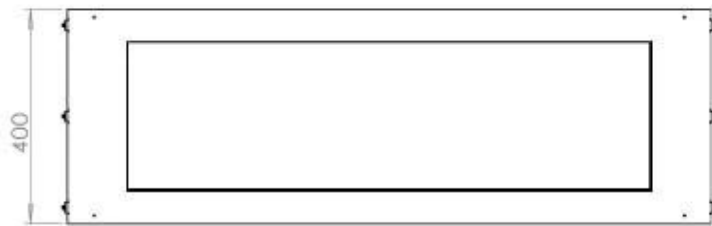

FLA 3+ 990 mm