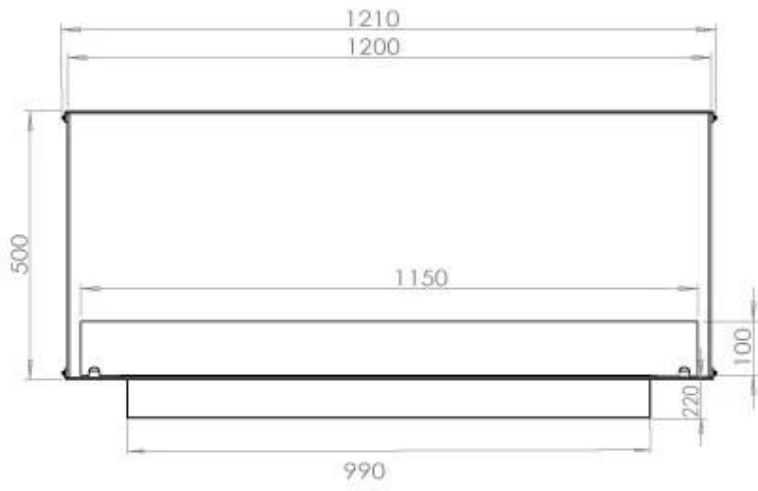

Tipo

Chaminé	Não é requerida
Taxa de mudança de ar recomendada	1
Tipo de Produto	Lareira a bioetanol embutida tipo painel
Fabricante	Foco
Combustível	Bioetanol
Uso	Interior
Garantia	2 anos

Dimensões

Comprimento/Largura	120 cm
Altura	50 cm
Profundidade	40 cm
Peso	35 kg

Aparência

Material	Aço
Espessura do aço	4 mm
Cor	Preto
Vidro incluído	Sim

PrimeFire 1000

FLA 3 990 mm

FLA 3+ 990 mm

Automatic burner 1000