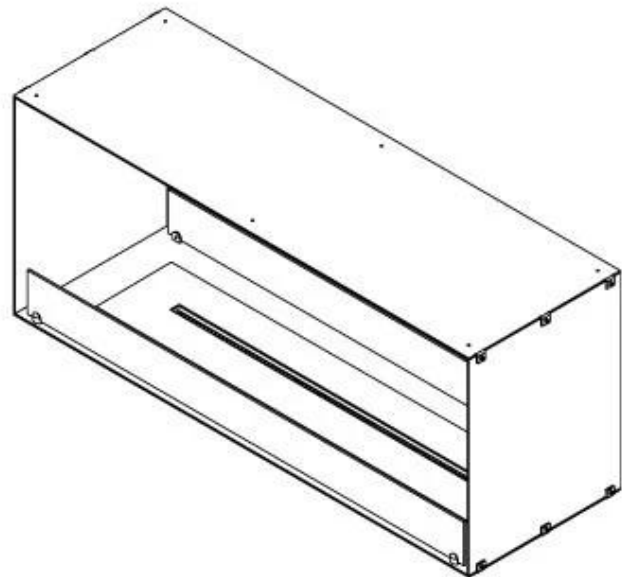

PrimeFire 1000