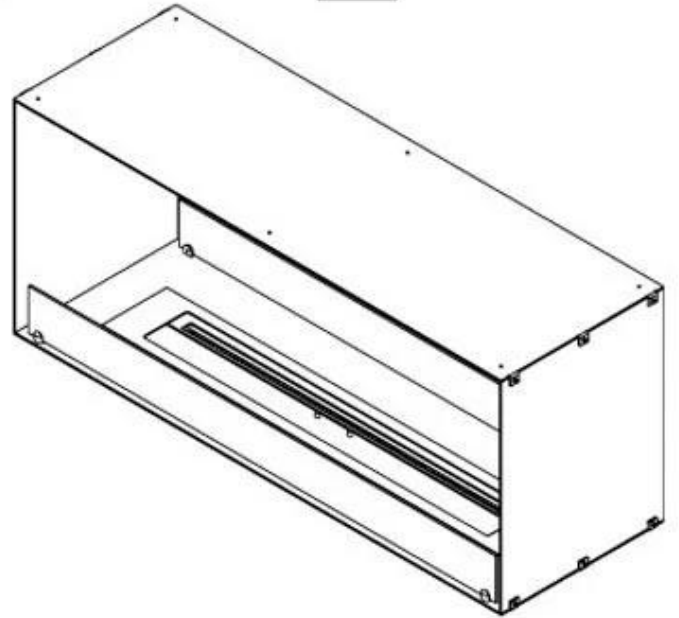

FOCO TWO 1200

BIO-30-106

O Foco Two 1200 é uma lareira de bioetanol em túnel de dois lados, projetada para instalação embutida, permitindo uma visão das chamas de dois lados opostos. Esta lareira é perfeita para integrar numa parede divisória ou como separador entre a sala de estar e a cozinha. Pode escolher entre queimadores de bioetanol manuais ou automáticos, que oferecem níveis de chama ajustáveis e controlo remoto para maior conveniência. Fabricada em aço inoxidável revestido a pó de 4 mm com vidro temperado, o Foco Two garante uma experiência de chama estável e segura, adicionando um toque moderno e elegante à sua casa.

Dimensões

Comprimento/Largura	120 cm
Altura	50 cm
Profundidade	40 cm
Peso	35 kg

Aparência

Material	Aço
Espessura do aço	4 mm
Cor	Preto
Vidro incluído	Sim

Tipo

Tipo de produto	Lareira a bioetanol embutida tipo painel
Combustível	Bioetanol
Marca	Foco
Exaustão/Chaminé	Não é requerida
Utilização	Interior
Garantia	2 anos
Taxa de mudança de ar recomendada	1

PrimeFire 1000

FLA 3 990 mm

FLA 3+ 990 mm

Automatic burner 1000