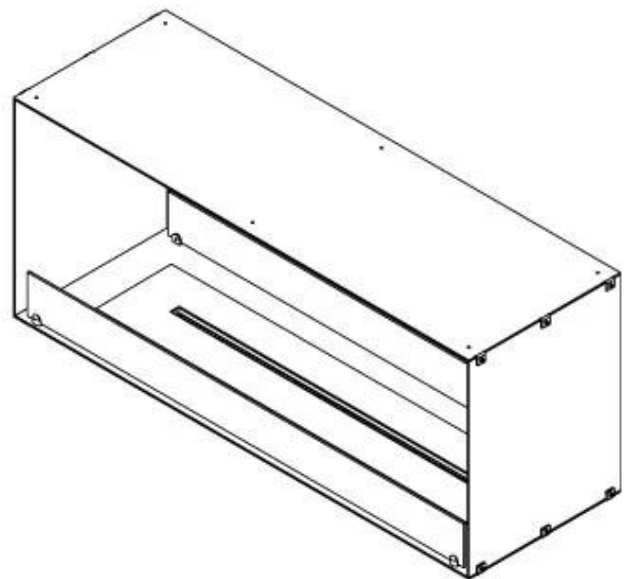

FOCO TWO 1200

BIO-30-106

O Foco Two 1200 é uma lareira de bioetanol em túnel de dois lados, projetada para instalação embutida, permitindo uma visão das chamas de dois lados opostos. Esta lareira é perfeita para integrar numa parede divisória ou como separador entre a sala de estar e a cozinha. Pode escolher entre queimadores de bioetanol manuais ou automáticos, que oferecem níveis de chama ajustáveis e controlo remoto para maior conveniência. Fabricada em aço inoxidável revestido a pó de 4 mm com vidro temperado, o Foco Two garante uma experiência de chama estável e segura, adicionando um toque moderno e elegante à sua casa.

Tipo

Chaminé	Não é requerida
Taxa de mudança de ar recomendada	1
Tipo de Produto	Lareira a bioetanol embutida tipo painel
Fabricante	Foco
Combustível	Bioetanol
Uso	Interior
Garantia	2 anos

Dimensões

Comprimento/Largura	120 cm
Altura	50 cm
Profundidade	40 cm
Peso	35 kg

Aparência

Material	Aço
Espessura do aço	4 mm
Cor	Preto
Vidro incluído	Sim

PrimeFire 1000

FLA 3 990 mm

FLA 3+ 990 mm

Automatic burner 1000