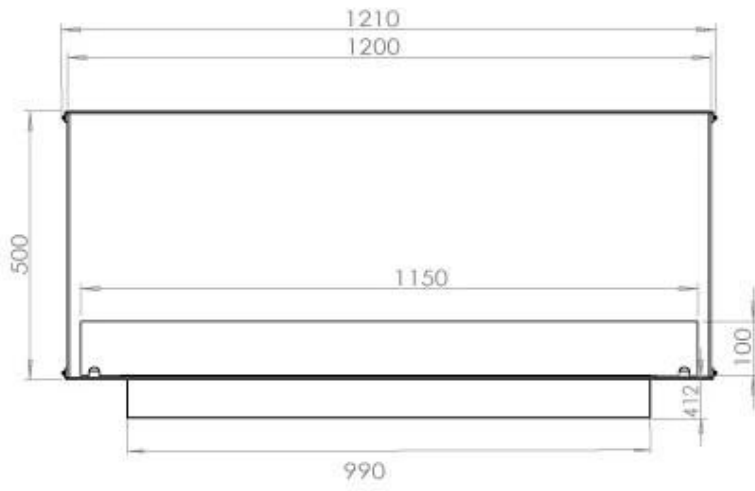

Tipo

Chaminé	Não é requerida
Taxa de mudança de ar recomendada	1
Tipo de Produto	Lareira a bioetanol embutida tipo painel
Fabricante	Foco
Combustível	Bioetanol
Uso	Interior
Garantia	2 anos

Dimensões

Comprimento/Largura	120 cm
Altura	50 cm
Profundidade	40 cm
Peso	35 kg

Aparência

Material	Aço
Espessura do aço	4 mm
Cor	Preto
Vidro incluído	Sim

PrimeFire 1000

FLA 3 990 mm

FLA 3+ 990 mm

Automatic burner 1000