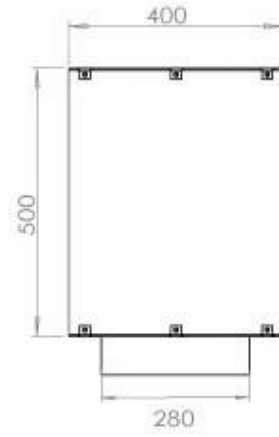

FLA 3+ 990 mm