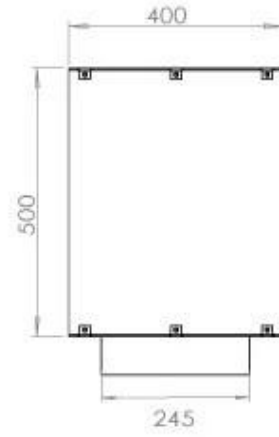

PrimeFire 1000