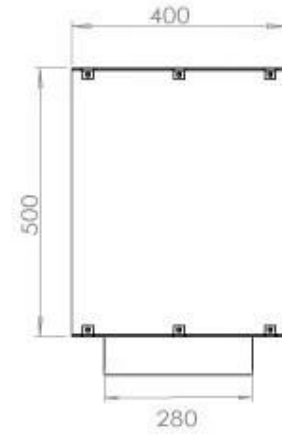

FLA 3+ 990 mm