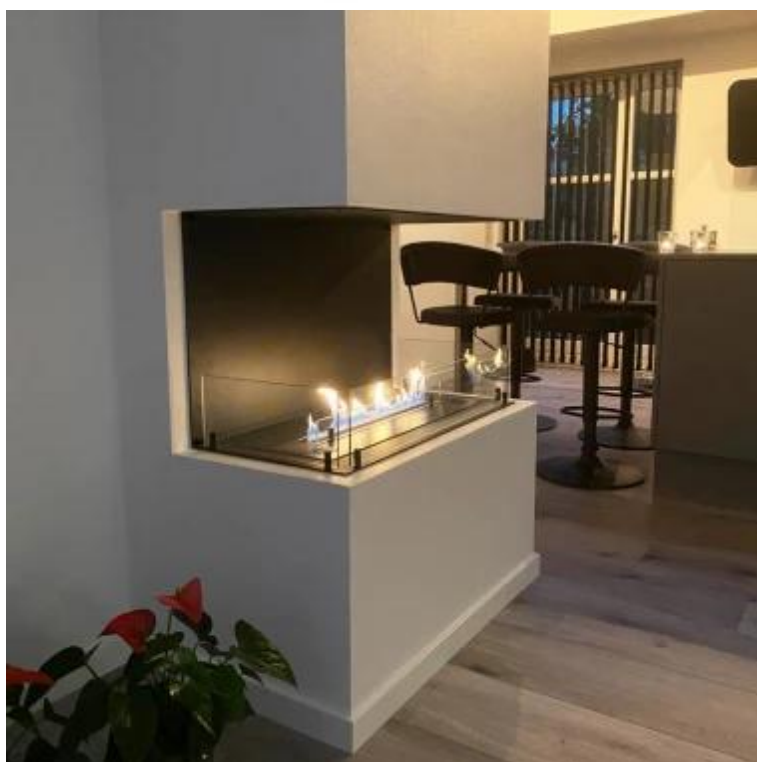

FOCO THREE 800

BIO-30-113

Foco Three 800 é uma elegante lareira a bioetanol embutida de 3 lados, projetada para instalação embutida, permitindo que você desfrute das chamas de três lados: esquerdo, frontal e direito. Esta lareira é perfeita para paredes divisórias, como em torno de uma TV, oferecendo um design moderno e atemporal. Escolha entre um queimador de bioetanol manual ou automático, que fornece níveis de chama ajustáveis e controlo remoto para maior conveniência. Fabricada em aço inoxidável revestido a pó de 4 mm e equipada com vidro temperado, garante uma experiência de chama estável e segura.

TECHNICAL SPECIFICATIONS

Queimador

Ajustável	Sim
Controlo	Controlo remoto
Controlo	Automático
Controlo	Manual
Tamanho mínimo do quarto	70 m³
Comprimento da chama	45 cm
Modelo de queimador	3,5 LitrosSuperior
Controlo Remoto	Sim (compra adicional)
Tempo de queima até	6,5 horas
Requisitos de energia	Não
Requisitos de energia	Sim
Potência de calor (máx)	3,2 kW
Consumo	0,46 l/h

Dimensões

Comprimento/Largura	80 cm
Altura	50 cm
Profundidade	40 cm
Peso	25 kg

Aparência

Material	Aço
Espessura do aço	4 mm
Cor	Preto
Vidro incluído	Sim

Tipo

Tipo de produto	Lareira a bioetanol embutida de 3 lados
Combustível	Bioetanol
Marca	Foco
Exaustão/Chaminé	Não é requerida
Utilização	Interior
Garantia	2 anos
Taxa de mudança de ar recomendada	1