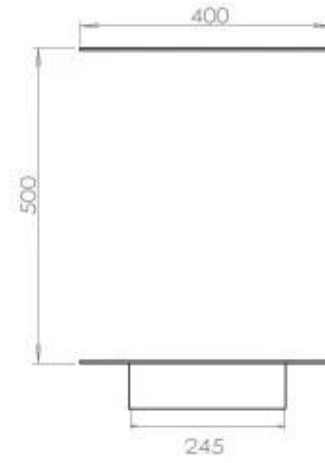

TECHNICAL SPECIFICATIONS

Aparência

Espessura do aço	4 mm
Material	Aço
Cor	Preto
Vidro incluído	Sim

Tipo

Tipo de Produto	Lareira a bioetanol embutida de 3 lados
Combustível	Bioetanol
Chaminé	Não é requerida
Taxa de mudança de ar recomendada	1
Garantia	2 anos
Uso	Interior
Fabricante	Foco

Queimador

Controlo	Controlo remoto
Controlo	Automático
Controlo	Manual
Tempo de combustão	6,5 horas
Tamanho mínimo do quarto	70 m ³
Queimadores	3,5 LitrosSuperior
Comprimento da chama	45 cm
Potência de calor (máx)	3,2 kW
Consumo	0,46 l/h
Controlo Remoto	Sim (compra adicional)
Requer electricidade	Não
Requer electricidade	Sim
Ajustável	Sim

Dimensões

Peso	25 kg
Profundidade	40 cm
Altura	50 cm
Comprimento/Largura	80 cm

PrimeFire 700

Automatic burner 700