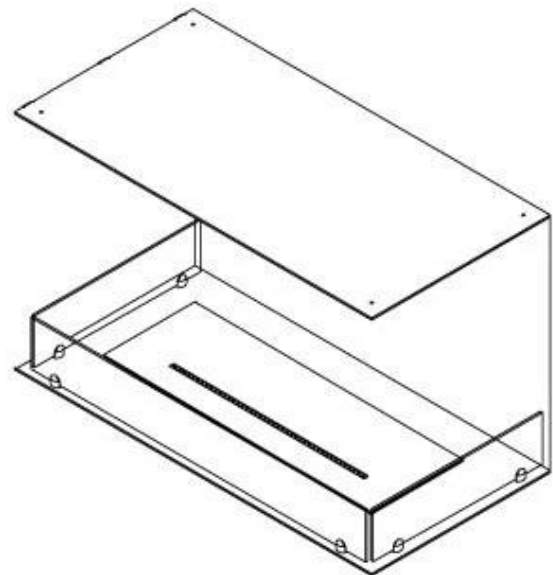

PrimeFire 700