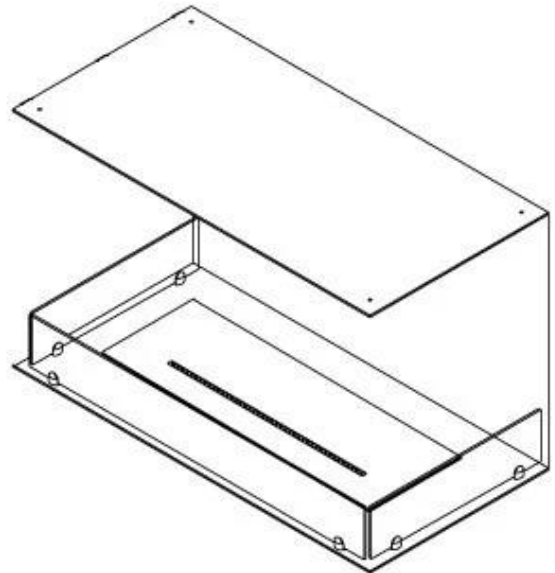

FOCO THREE 800

BIO-30-113

Foco Three 800 é uma elegante lareira a bioetanol embutida de 3 lados, projetada para instalação embutida, permitindo que você desfrute das chamas de três lados: esquerdo, frontal e direito. Esta lareira é perfeita para paredes divisórias, como em torno de uma TV, oferecendo um design moderno e atemporal. Escolha entre um queimador de bioetanol manual ou automático, que fornece níveis de chama ajustáveis e controlo remoto para maior conveniência. Fabricada em aço inoxidável revestido a pó de 4 mm e equipada com vidro temperado, garante uma experiência de chama estável e segura.

TECHNICAL SPECIFICATIONS

Aparência

Espessura do aço	4 mm
Material	Aço
Cor	Preto
Vidro incluído	Sim

Tipo

Tipo de Produto	Lareira a bioetanol embutida de 3 lados
Combustível	Bioetanol
Chaminé	Não é requerida
Taxa de mudança de ar recomendada	1
Garantia	2 anos
Uso	Interior
Fabricante	Foco

Queimador

Controlo	Controlo remoto
Controlo	Automático
Controlo	Manual
Tempo de combustão	6,5 horas
Tamanho mínimo do quarto	70 m ³
Queimadores	3,5 LitrosSuperior
Comprimento da chama	45 cm
Potência de calor (máx)	3,2 kW
Consumo	0,46 l/h
Controlo Remoto	Sim (compra adicional)
Requer electricidade	Não
Requer electricidade	Sim
Ajustável	Sim

Dimensões

Peso	25 kg
Profundidade	40 cm
Altura	50 cm
Comprimento/Largura	80 cm

PrimeFire 700

Automatic burner 700