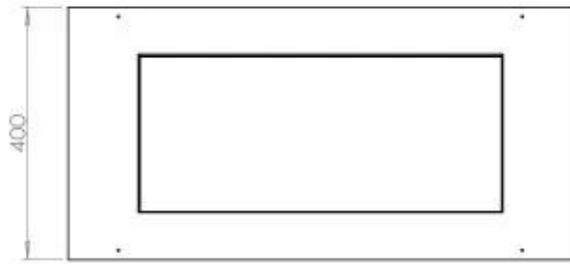

TECHNICAL SPECIFICATIONS

Aparência

Espessura do aço	4 mm
Material	Aço
Cor	Preto
Vidro incluído	Sim

Tipo

Tipo de Produto	Lareira a bioetanol embutida de 3 lados
Combustível	Bioetanol
Chaminé	Não é requerida
Taxa de mudança de ar recomendada	1
Garantia	2 anos
Uso	Interior
Fabricante	Foco

Dimensões

Peso	25 kg
Profundidade	40 cm
Altura	50 cm
Comprimento/Largura	80 cm

PrimeFire 700

Automatic burner 700