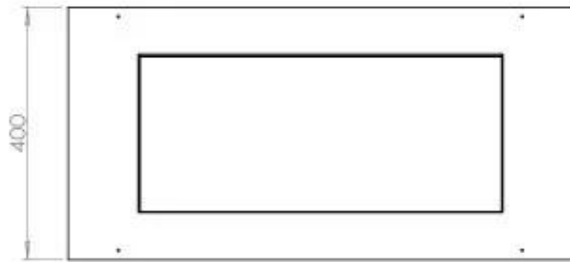

TECHNICAL SPECIFICATIONS

Aparência

Espessura do aço	4 mm
Material	Aço
Cor	Preto
Vidro incluído	Sim

Tipo

Tipo de Produto	Lareira a bioetanol embutida de 3 lados
Combustível	Bioetanol
Chaminé	Não é requerida
Taxa de mudança de ar recomendada	1
Garantia	2 anos
Uso	Interior
Fabricante	Foco

Queimador

Controlo	Controlo remoto
Controlo	Automático
Controlo	Manual
Tempo de combustão	6,5 horas
Tamanho mínimo do quarto	70 m ³
Queimadores	3,5 LitrosSuperior
Comprimento da chama	45 cm
Potência de calor (máx)	3,2 kW
Consumo	0,46 l/h
Controlo Remoto	Sim (compra adicional)
Requer electricidade	Não
Requer electricidade	Sim
Ajustável	Sim

Dimensões

Peso	25 kg
Profundidade	40 cm
Altura	50 cm
Comprimento/Largura	80 cm

PrimeFire 700

Automatic burner 700