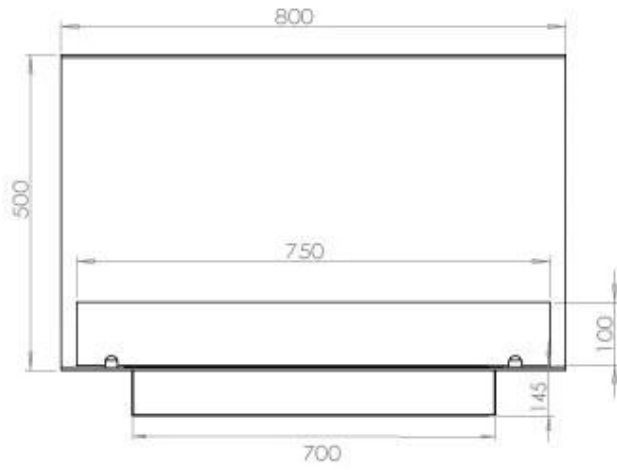

TECHNICAL SPECIFICATIONS

Aparência

Espessura do aço	4 mm
Material	Aço
Cor	Preto
Vidro incluído	Sim

Tipo

Tipo de Produto	Lareira a bioetanol embutida de 3 lados
Combustível	Bioetanol
Chaminé	Não é requerida
Taxa de mudança de ar recomendada	1
Garantia	2 anos
Uso	Interior
Fabricante	Foco

Queimador

Controlo	Controlo remoto
Controlo	Automático
Controlo	Manual
Tempo de combustão	6,5 horas
Tamanho mínimo do quarto	70 m ³
Queimadores	3,5 LitrosSuperior
Comprimento da chama	45 cm
Potência de calor (máx)	3,2 kW
Consumo	0,46 l/h
Controlo Remoto	Sim (compra adicional)
Requer electricidade	Não
Requer electricidade	Sim
Ajustável	Sim

Dimensões

Peso	25 kg
Profundidade	40 cm
Altura	50 cm
Comprimento/Largura	80 cm

PrimeFire 700

Automatic burner 700