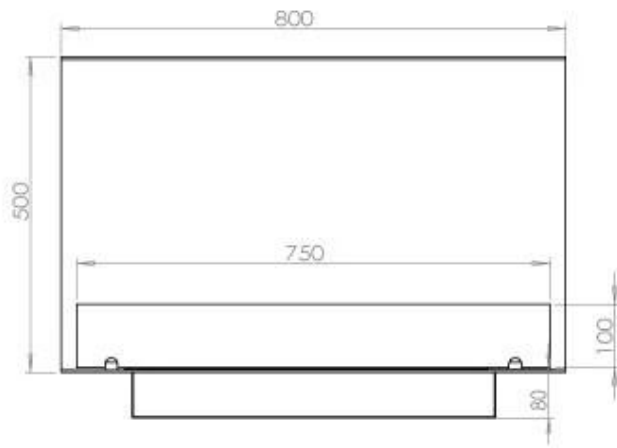

FOCO THREE 800

BIO-30-113

Foco Three 800 é uma elegante lareira a bioetanol embutida de 3 lados, projetada para instalação embutida, permitindo que você desfrute das chamas de três lados: esquerdo, frontal e direito. Esta lareira é perfeita para paredes divisórias, como em torno de uma TV, oferecendo um design moderno e atemporal. Escolha entre um queimador de bioetanol manual ou automático, que fornece níveis de chama ajustáveis e controlo remoto para maior conveniência. Fabricada em aço inoxidável revestido a pó de 4 mm e equipada com vidro temperado, garante uma experiência de chama estável e segura.

TECHNICAL SPECIFICATIONS

Aparência

Espessura do aço	4 mm
Material	Aço
Cor	Preto
Vidro incluído	Sim

Tipo

Tipo de Produto	Lareira a bioetanol embutida de 3 lados
Combustível	Bioetanol
Chaminé	Não é requerida
Taxa de mudança de ar recomendada	1
Garantia	2 anos
Uso	Interior
Fabricante	Foco

Queimador

Controlo	Controlo remoto
Controlo	Automático
Controlo	Manual
Tempo de combustão	6,5 horas
Tamanho mínimo do quarto	70 m ³
Queimadores	3,5 LitrosSuperior
Comprimento da chama	45 cm
Potência de calor (máx)	3,2 kW
Consumo	0,46 l/h
Controlo Remoto	Sim (compra adicional)
Requer electricidade	Não
Requer electricidade	Sim
Ajustável	Sim

Dimensões

Peso	25 kg
Profundidade	40 cm
Altura	50 cm
Comprimento/Largura	80 cm

PrimeFire 700

Automatic burner 700