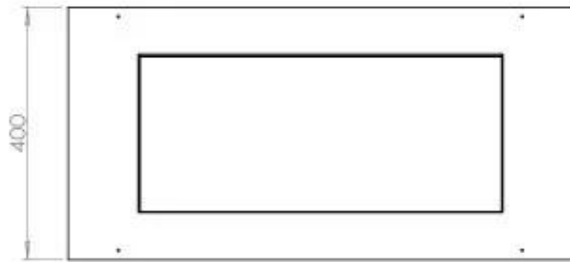

PrimeFire 700