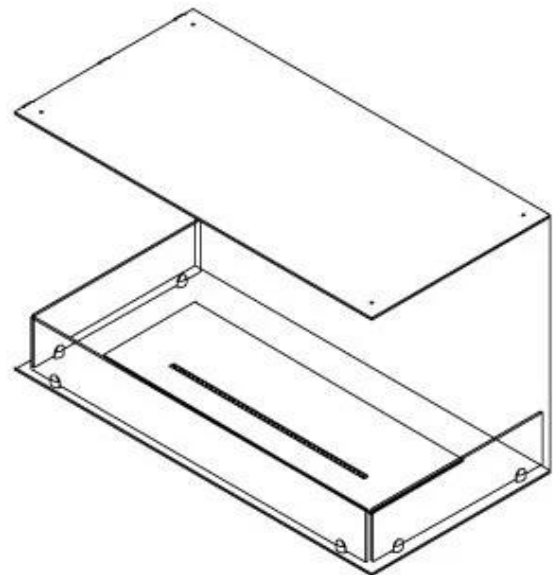

FOCO THREE 800

BIO-30-113

Foco Three 800 é uma elegante lareira a bioetanol embutida de 3 lados, projetada para instalação embutida, permitindo que você desfrute das chamas de três lados: esquerdo, frontal e direito. Esta lareira é perfeita para paredes divisórias, como em torno de uma TV, oferecendo um design moderno e atemporal. Escolha entre um queimador de bioetanol manual ou automático, que fornece níveis de chama ajustáveis e controlo remoto para maior conveniência. Fabricada em aço inoxidável revestido a pó de 4 mm e equipada com vidro temperado, garante uma experiência de chama estável e segura.

TECHNICAL SPECIFICATIONS

Aparência

Espessura do aço	4 mm
Material	Aço
Cor	Preto
Vidro incluído	Sim

Tipo

Tipo de Produto	Lareira a bioetanol embutida de 3 lados
Combustível	Bioetanol
Chaminé	Não é requerida
Taxa de mudança de ar recomendada	1
Garantia	2 anos
Uso	Interior
Fabricante	Foco

Queimador

Controlo	Controlo remoto
Controlo	Automático
Controlo	Manual
Tempo de combustão	6,5 horas
Tamanho mínimo do quarto	70 m ³
Queimadores	3,5 LitrosSuperior
Comprimento da chama	45 cm
Potência de calor (máx)	3,2 kW
Consumo	0,46 l/h
Controlo Remoto	Sim (compra adicional)
Requer electricidade	Não
Requer electricidade	Sim
Ajustável	Sim

Dimensões

Peso	25 kg
Profundidade	40 cm
Altura	50 cm
Comprimento/Largura	80 cm

PrimeFire 700

Automatic burner 700