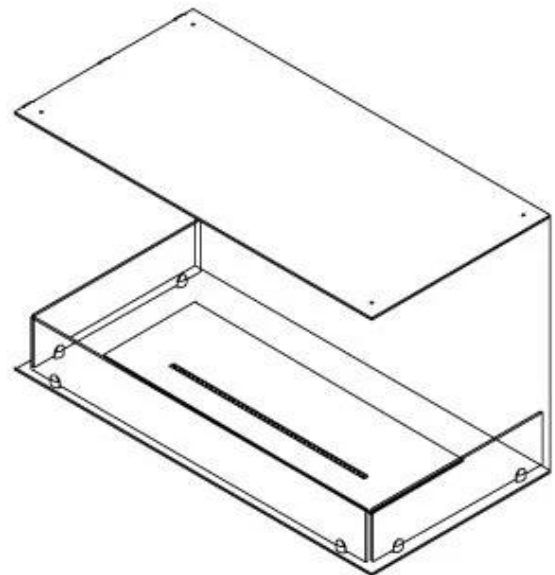

PrimeFire 700