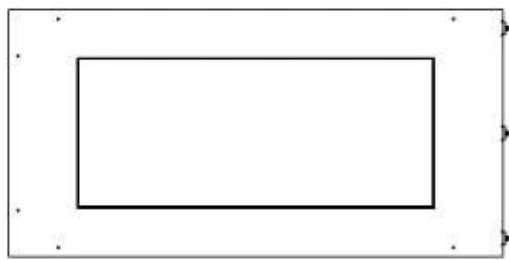

Dimensões

Comprimento/Largura	80 cm
Altura	50 cm
Profundidade	40 cm
Peso	25 kg

Aparência

Material	Aço
Espessura do aço	4 mm
Cor	Preto
Vidro incluído	Sim

Automatic burner

PrimeFire 700

Superior Manual