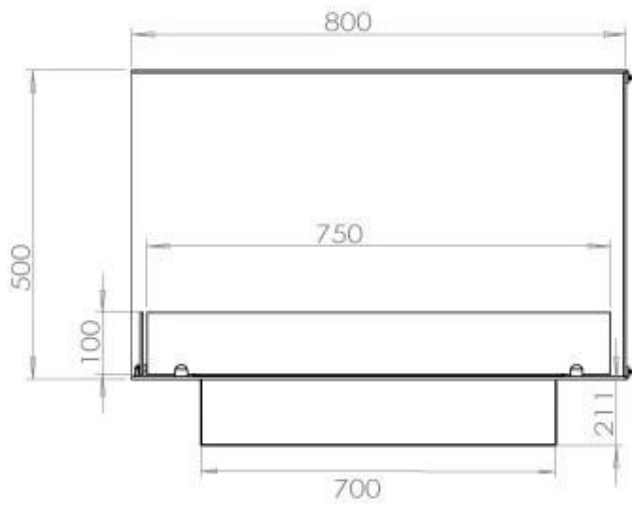

Dimensões

Comprimento/Largura	80 cm
Altura	50 cm
Profundidade	40 cm
Peso	25 kg

Aparência

Material	Aço
Espessura do aço	4 mm
Cor	Preto
Vidro incluído	Sim

Automatic burner

PrimeFire 700

Superior Manual