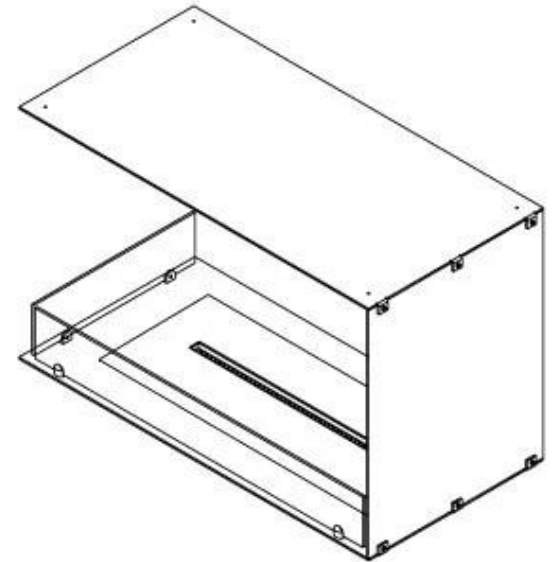

Dimensões

Comprimento/Largura	80 cm
Altura	50 cm
Profundidade	40 cm
Peso	25 kg

Aparência

Material	Aço
Espessura do aço	4 mm
Cor	Preto
Vidro incluído	Sim

Automatic burner

PrimeFire 700

Superior Manual