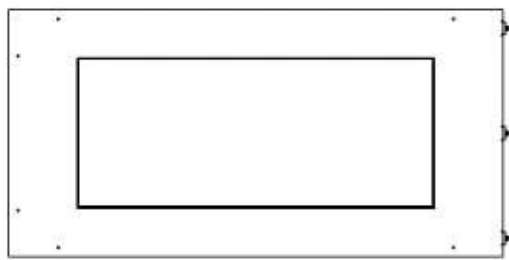

Dimensões

Comprimento/Largura	80 cm
Altura	50 cm
Profundidade	40 cm
Peso	25 kg

Aparência

Material	Aço
Espessura do aço	4 mm
Cor	Preto
Vidro incluído	Sim

Automatic burner

PrimeFire 700

Superior Manual