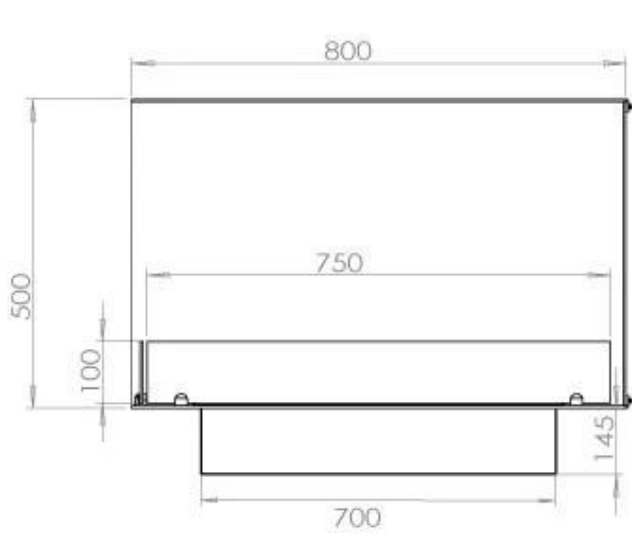

Dimensões

Comprimento/Largura	80 cm
Altura	50 cm
Profundidade	40 cm
Peso	25 kg

Aparência

Material	Aço
Espessura do aço	4 mm
Cor	Preto
Vidro incluído	Sim

Automatic burner

PrimeFire 700

Superior Manual