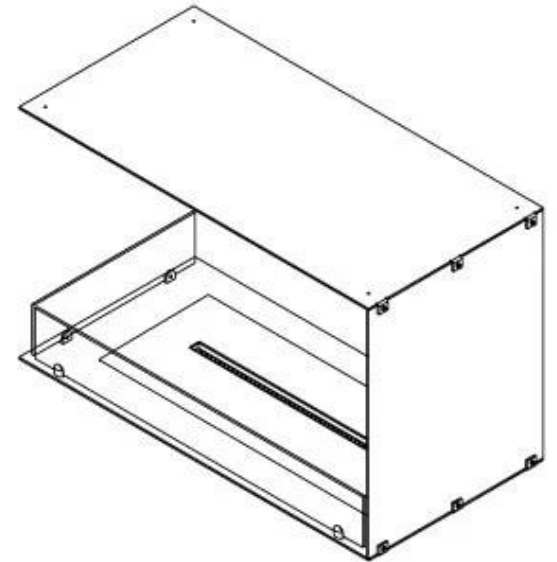

Dimensões

Comprimento/Largura	80 cm
Altura	50 cm
Profundidade	40 cm
Peso	25 kg

Aparência

Material	Aço
Espessura do aço	4 mm
Cor	Preto
Vidro incluído	Sim

Automatic burner

PrimeFire 700

Superior Manual