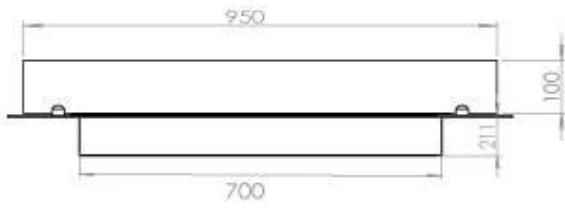

Dimensões

Comprimento/Largura	100 cm
Profundidade	40 cm
Peso	30 kg

Aparência

Material	Aço
Espessura do aço	4 mm
Cor	Preto
Vidro incluído	Sim

FLA 3+ 790 mm

FLA 3 790 mm

Automatic Burner

Superior Manual