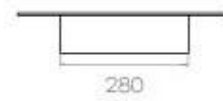

Dimensões

Comprimento/Largura	100 cm
Profundidade	40 cm
Peso	30 kg

Aparência

Material	Aço
Espessura do aço	4 mm
Cor	Preto
Vidro incluído	Sim

FLA 3+ 790 mm

FLA 3 790 mm

Automatic Burner

Superior Manual