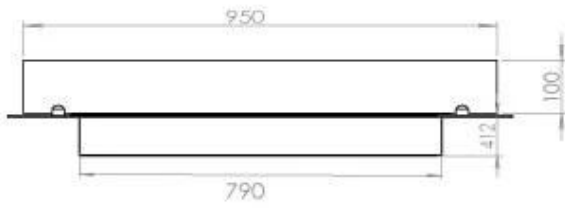

Dimensões

Comprimento/Largura	100 cm
Profundidade	40 cm
Peso	30 kg

Aparência

Material	Aço
Espessura do aço	4 mm
Cor	Preto
Vidro incluído	Sim

FLA 3+ 790 mm

FLA 3 790 mm

Automatic Burner

Superior Manual