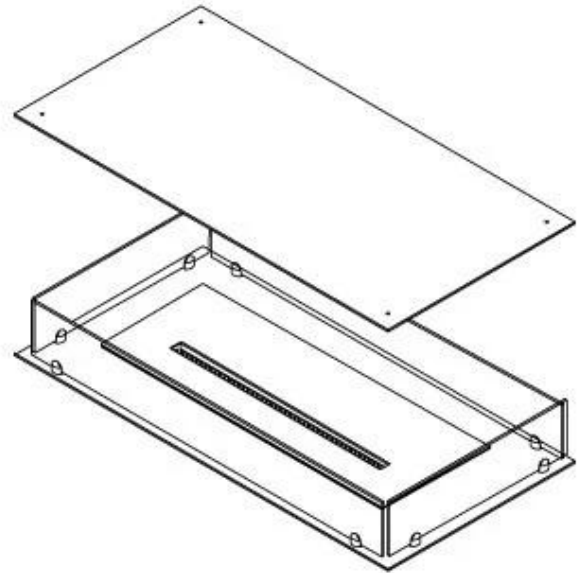

FOCO FOUR 1000

BIO-30-117

Foco Four 1000 é uma lareira a bioetanol única de 4 lados, projetada para instalação embutida, permitindo que você desfrute das chamas de todos os lados. Ideal para instalação sob um plateau ou uma parede flutuante, como uma com uma TV montada acima. Com cinco queimadores de bioetanol diferentes para escolher, você pode encontrar exatamente aquele que atende às suas necessidades. A lareira é feita de aço inoxidável revestido a pó de 4 mm, com vidro temperado, que protege as chamas de correntes de ar e garante um fogo estável e bonito.

Dimensões

Comprimento/Largura	100 cm
Profundidade	40 cm
Peso	30 kg

Aparência

Material	Aço
Espessura do aço	4 mm
Cor	Preto
Vidro incluído	Sim

FLA 3+ 790 mm

FLA 3 790 mm

Automatic Burner

Superior Manual