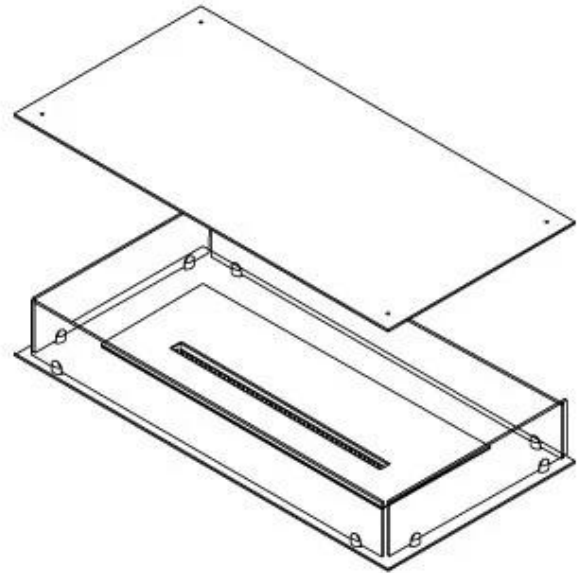

FOCO FOUR 1000

BIO-30-117

Foco Four 1000 é uma lareira a bioetanol única de 4 lados, projetada para instalação embutida, permitindo que você desfrute das chamas de todos os lados. Ideal para instalação sob um plateau ou uma parede flutuante, como uma com uma TV montada acima. Com cinco queimadores de bioetanol diferentes para escolher, você pode encontrar exatamente aquele que atende às suas necessidades. A lareira é feita de aço inoxidável revestido a pó de 4 mm, com vidro temperado, que protege as chamas de correntes de ar e garante um fogo estável e bonito.

Dimensões

Comprimento/Largura	100 cm
Profundidade	40 cm
Peso	30 kg

Aparência

Material	Aço
Espessura do aço	4 mm
Cor	Preto
Vidro incluído	Sim

FLA 3+ 790 mm

FLA 3 790 mm

Automatic Burner

Superior Manual