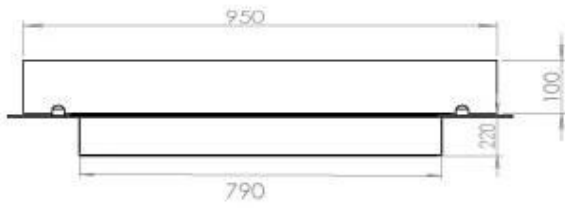

Dimensões

Comprimento/Largura	100 cm
Profundidade	40 cm
Peso	30 kg

Aparência

Material	Aço
Espessura do aço	4 mm
Cor	Preto
Vidro incluído	Sim

FLA 3+ 790 mm

FLA 3 790 mm

Automatic Burner

Superior Manual