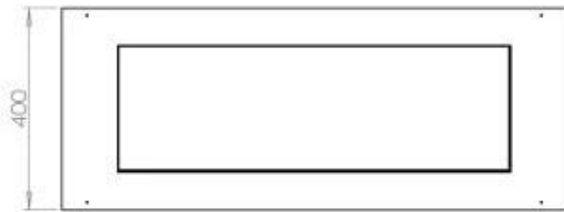

Dimensões

Comprimento/Largura	100 cm
Profundidade	40 cm
Peso	30 kg

Aparência

Material	Aço
Espessura do aço	4 mm
Cor	Preto
Vidro incluído	Sim

FLA 3+ 790 mm

FLA 3 790 mm

Automatic Burner

Superior Manual