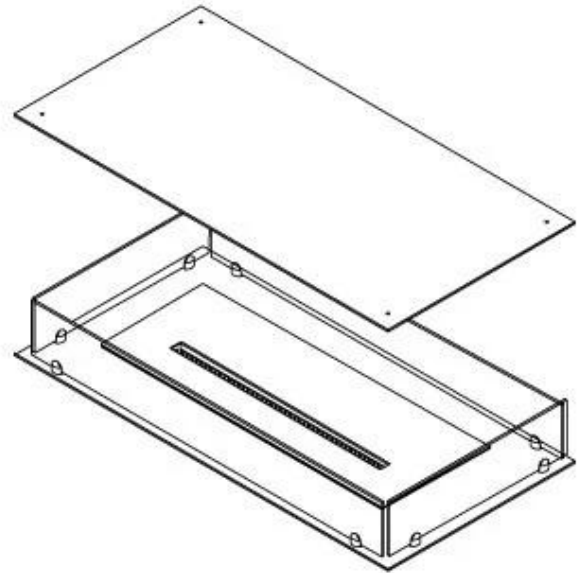

FLA 3+ 790 mm