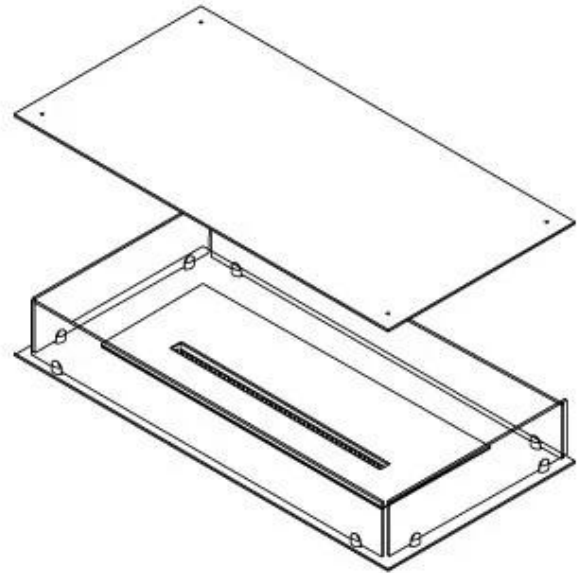

FOCO FOUR 1000

BIO-30-117

Foco Four 1000 é uma lareira a bioetanol única de 4 lados, projetada para instalação embutida, permitindo que você desfrute das chamas de todos os lados. Ideal para instalação sob um plateau ou uma parede flutuante, como uma com uma TV montada acima. Com cinco queimadores de bioetanol diferentes para escolher, você pode encontrar exatamente aquele que atende às suas necessidades. A lareira é feita de aço inoxidável revestido a pó de 4 mm, com vidro temperado, que protege as chamas de correntes de ar e garante um fogo estável e bonito.

Dimensões

Comprimento/Largura	100 cm
Profundidade	40 cm
Peso	30 kg

Aparência

Material	Aço
Espessura do aço	4 mm
Cor	Preto
Vidro incluído	Sim

FLA 3+ 790 mm

FLA 3 790 mm

Automatic Burner

Superior Manual