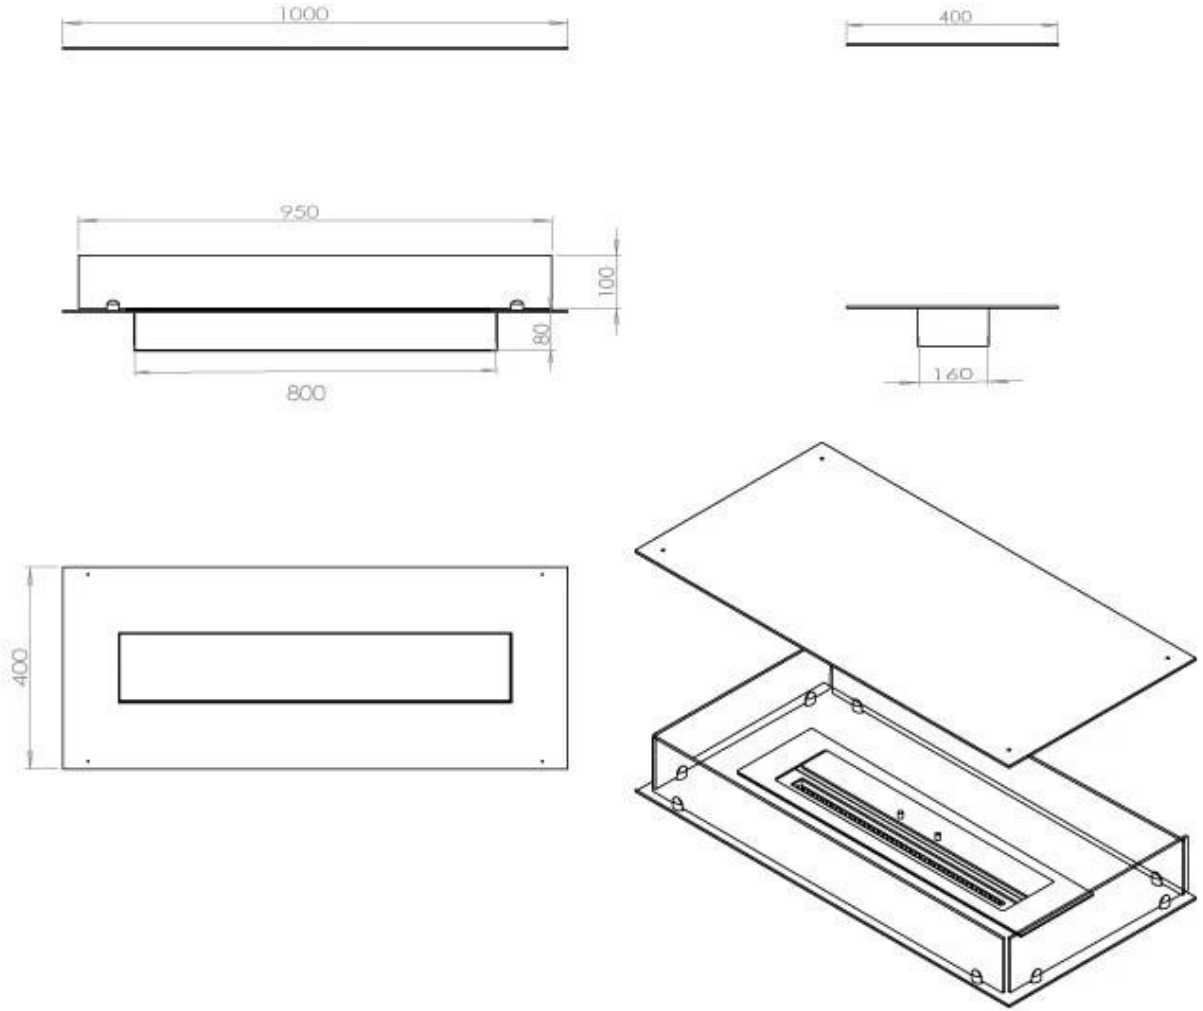

Dimensões

Comprimento/Largura	100 cm
Profundidade	40 cm
Peso	30 kg

Aparência

Material	Aço
Espessura do aço	4 mm
Cor	Preto
Vidro incluído	Sim

FLA 3+ 790 mm

FLA 3 790 mm

Automatic Burner

Superior Manual