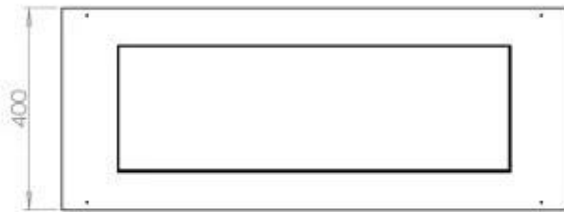

Dimensões

Comprimento/Largura	100 cm
Profundidade	40 cm
Peso	30 kg

Aparência

Material	Aço
Espessura do aço	4 mm
Cor	Preto
Vidro incluído	Sim

FLA 3+ 790 mm

FLA 3 790 mm

Automatic Burner

Superior Manual