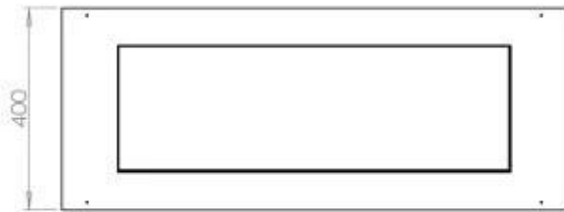

Dimensões

Comprimento/Largura	100 cm
Profundidade	40 cm
Peso	30 kg

Aparência

Material	Aço
Espessura do aço	4 mm
Cor	Preto
Vidro incluído	Sim

FLA 3+ 790 mm

FLA 3 790 mm

Automatic Burner

Superior Manual