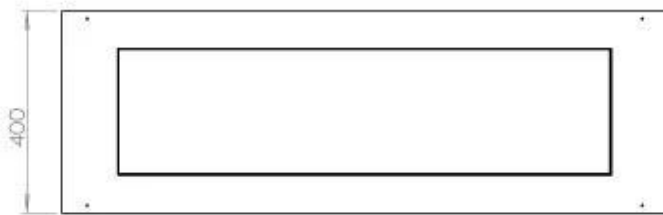

Dimensões

Comprimento/Largura	120 cm
Profundidade	40 cm
Peso	35 kg

Aparência

Material	Aço
Espessura do aço	4 mm
Cor	Preto
Vidro incluído	Sim

FLA 3+ 990 mm

FLA 3 990 mm

PrimeFire 1000

Automatic burner