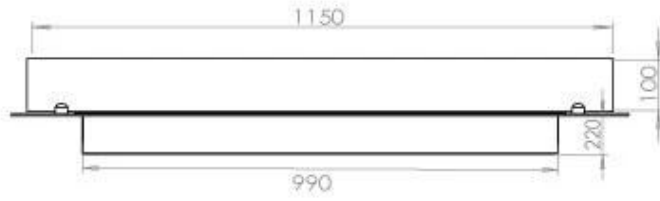

Dimensões

Comprimento/Largura	120 cm
Profundidade	40 cm
Peso	35 kg

Aparência

Material	Aço
Espessura do aço	4 mm
Cor	Preto
Vidro incluído	Sim

FLA 3+ 990 mm

FLA 3 990 mm

PrimeFire 1000

Automatic burner