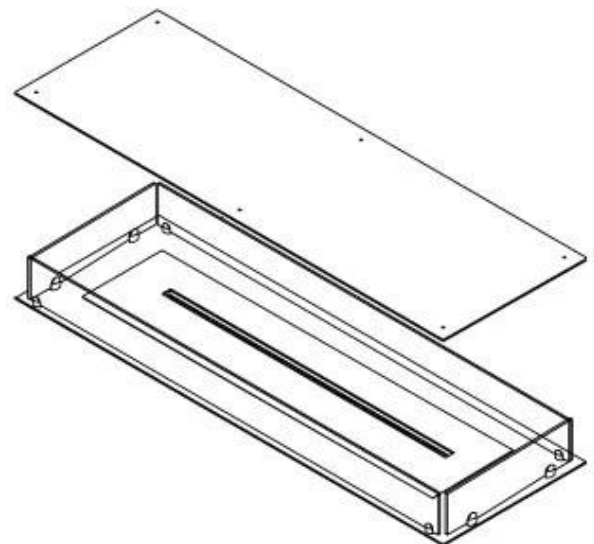

Dimensões

Comprimento/Largura	120 cm
Profundidade	40 cm
Peso	35 kg

Aparência

Material	Aço
Espessura do aço	4 mm
Cor	Preto
Vidro incluído	Sim

FLA 3+ 990 mm

FLA 3 990 mm

PrimeFire 1000

Automatic burner