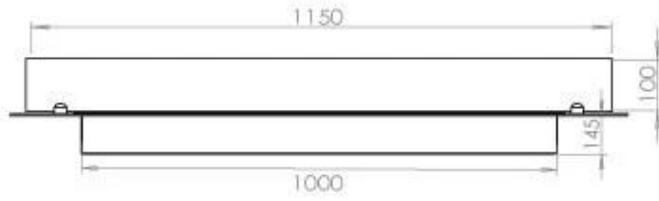

Dimensões

Comprimento/Largura	120 cm
Profundidade	40 cm
Peso	35 kg

Aparência

Material	Aço
Espessura do aço	4 mm
Cor	Preto
Vidro incluído	Sim

FLA 3+ 990 mm

FLA 3 990 mm

PrimeFire 1000

Automatic burner