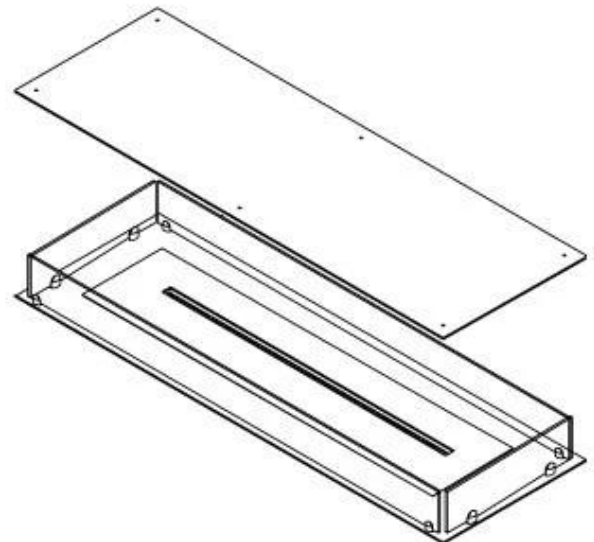

Dimensões

Comprimento/Largura	120 cm
Profundidade	40 cm
Peso	35 kg

Aparência

Material	Aço
Espessura do aço	4 mm
Cor	Preto
Vidro incluído	Sim

FLA 3+ 990 mm

FLA 3 990 mm

PrimeFire 1000

Automatic burner