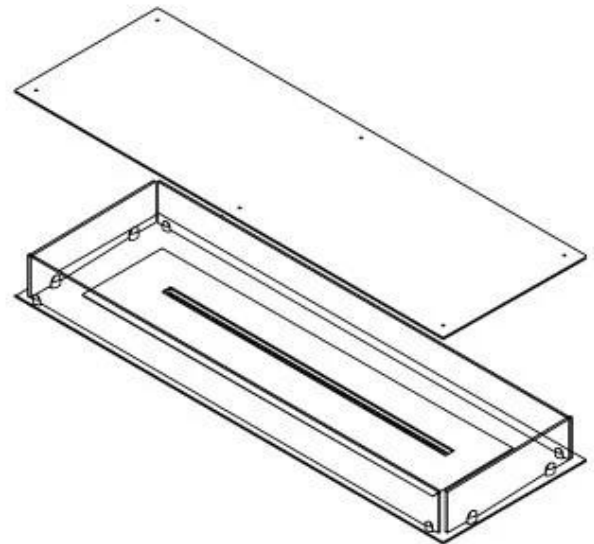

PrimeFire 1000