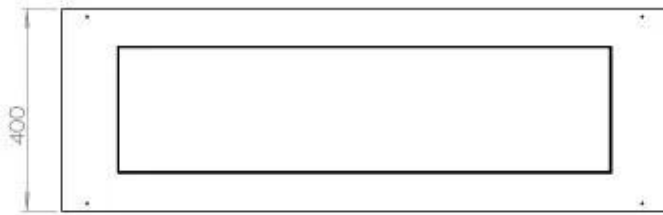

Dimensões

Comprimento/Largura	120 cm
Profundidade	40 cm
Peso	35 kg

Aparência

Material	Aço
Espessura do aço	4 mm
Cor	Preto
Vidro incluído	Sim

FLA 3+ 990 mm

FLA 3 990 mm

PrimeFire 1000

Automatic burner