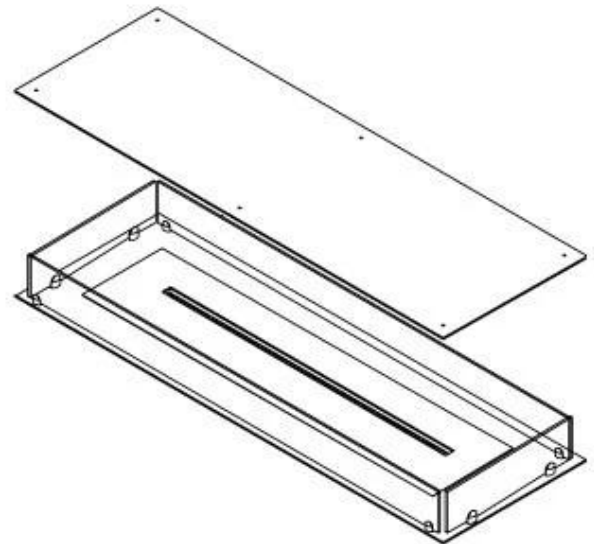

#### Dimensões

Comprimento/Largura	120 cm
Profundidade	40 cm
Peso	35 kg

#### Aparência

Material	Aço
Espessura do aço	4 mm
Cor	Preto
Vidro incluído	Sim

FLA 3+ 990 mm

**FLA 3 990 mm**