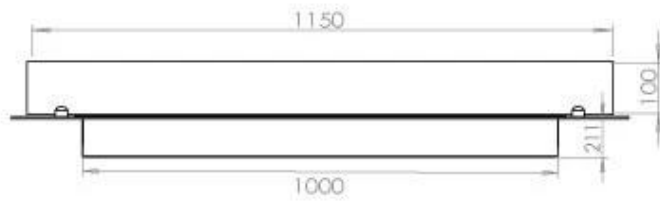

Dimensões

Comprimento/Largura	120 cm
Profundidade	40 cm
Peso	35 kg

Aparência

Material	Aço
Espessura do aço	4 mm
Cor	Preto
Vidro incluído	Sim

FLA 3+ 990 mm

FLA 3 990 mm

PrimeFire 1000

Automatic burner