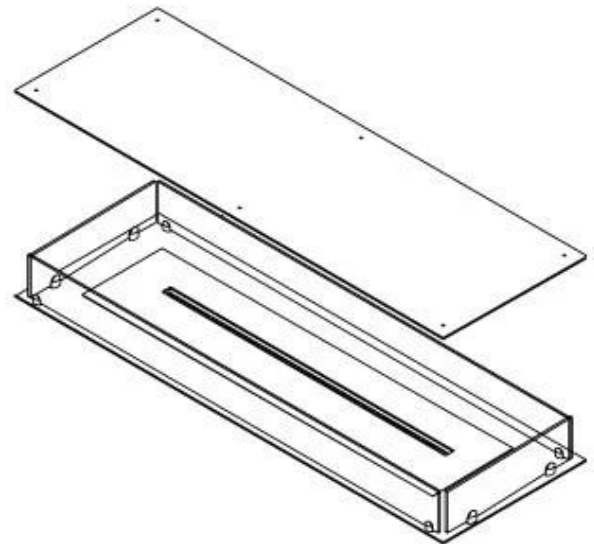

FLA 3+ 990 mm