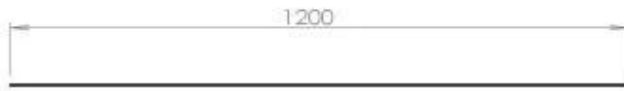

PrimeFire 1000