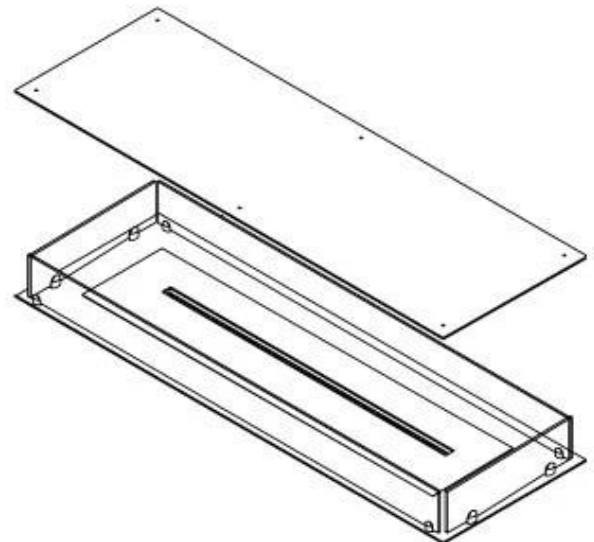

#### Dimensões

Peso	35 kg
Profundidade	40 cm
Comprimento/Largura	120 cm

#### Aparência

Espessura do aço	4 mm
Material	Aço
Cor	Preto
Vidro incluído	Sim

FLA 3+ 990 mm

**FLA 3 990 mm**