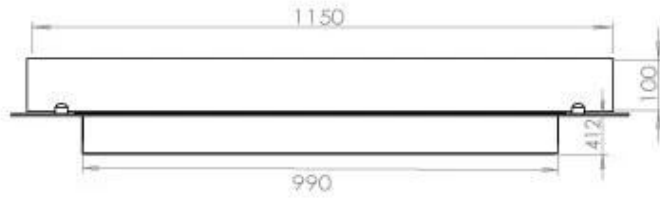

FLA 3+ 990 mm