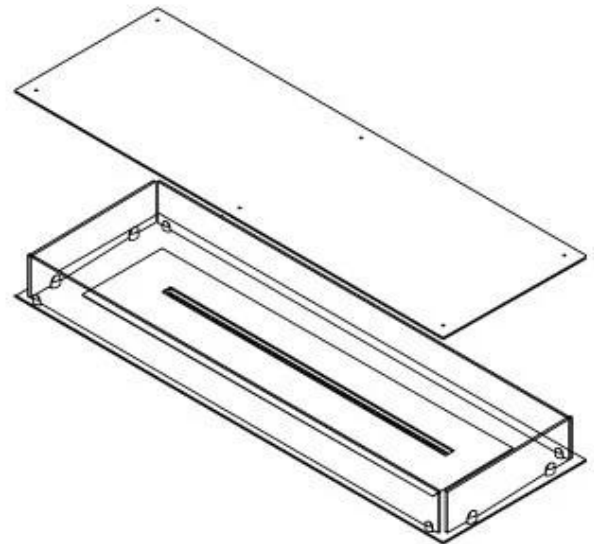

Dimensões

Comprimento/Largura	120 cm
Profundidade	40 cm
Peso	35 kg

Aparência

Material	Aço
Espessura do aço	4 mm
Cor	Preto
Vidro incluído	Sim

FLA 3+ 990 mm

FLA 3 990 mm

PrimeFire 1000

Automatic burner