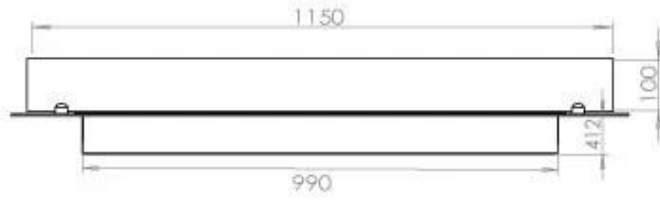

Dimensões

Comprimento/Largura	120 cm
Profundidade	40 cm
Peso	35 kg

Aparência

Material	Aço
Espessura do aço	4 mm
Cor	Preto
Vidro incluído	Sim

FLA 3+ 990 mm

FLA 3 990 mm

PrimeFire 1000

Automatic burner