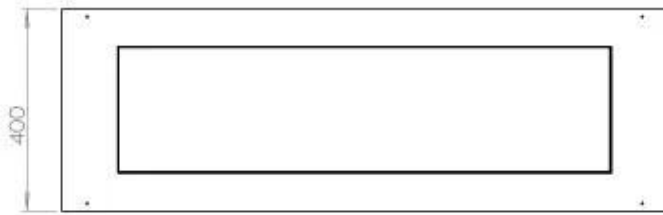

Dimensões

Comprimento/Largura	120 cm
Profundidade	40 cm
Peso	35 kg

Aparência

Material	Aço
Espessura do aço	4 mm
Cor	Preto
Vidro incluído	Sim

FLA 3+ 990 mm

FLA 3 990 mm

PrimeFire 1000

Automatic burner