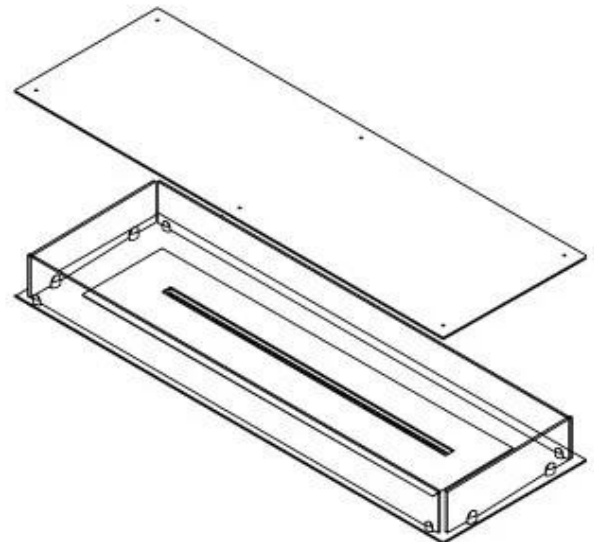

Dimensões

Comprimento/Largura	120 cm
Profundidade	40 cm
Peso	35 kg

Aparência

Material	Aço
Espessura do aço	4 mm
Cor	Preto
Vidro incluído	Sim

FLA 3+ 990 mm

FLA 3 990 mm

PrimeFire 1000

Automatic burner