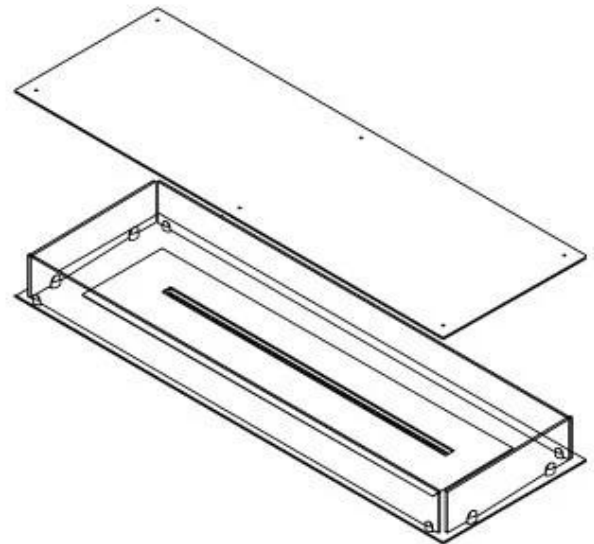

#### Dimensões

Comprimento/Largura	120 cm
Profundidade	40 cm
Peso	35 kg

#### Aparência

Material	Aço
Espessura do aço	4 mm
Cor	Preto
Vidro incluído	Sim

FLA 3+ 990 mm

**FLA 3 990 mm**