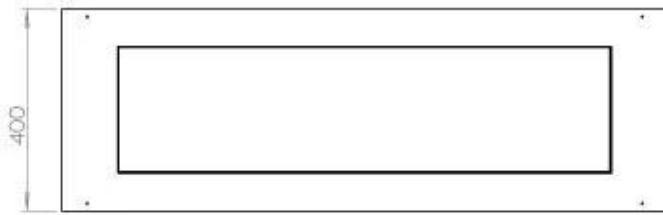

Dimensões

Comprimento/Largura	120 cm
Profundidade	40 cm
Peso	35 kg

Aparência

Material	Aço
Espessura do aço	4 mm
Cor	Preto
Vidro incluído	Sim

FLA 3+ 990 mm

FLA 3 990 mm

PrimeFire 1000

Automatic burner