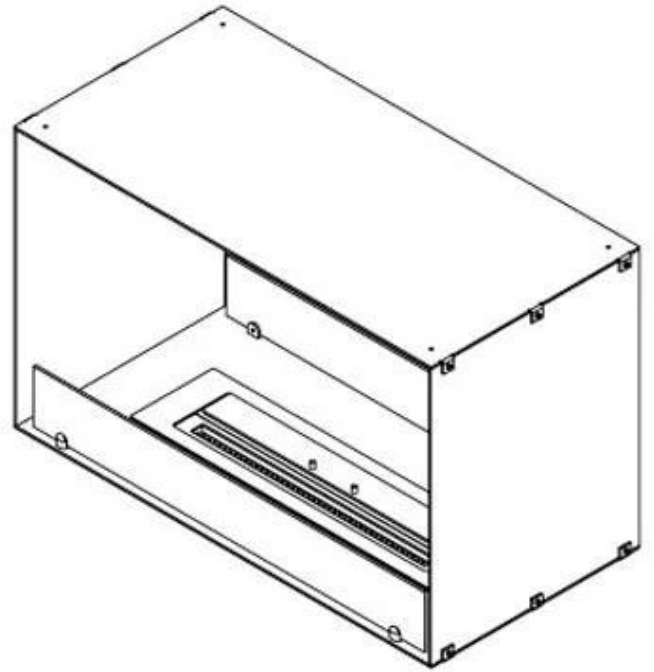

FOCO TWO 800

BIO-30-104

O Foco Two 800 é uma elegante lareira de bioetanol em túnel, projetada para instalação na parede, permitindo que desfrute das chamas de dois lados opostos. Esta lareira é perfeita para paredes divisórias ou como separador entre a sala de estar e a cozinha. Fabricada em aço inoxidável revestido a pó de 4 mm com vidro temperado, o Foco Two garante uma chama estável e um design atemporal, integrando-se perfeitamente em casas modernas. Escolha entre três queimadores diferentes e personalize a lareira de acordo com as suas necessidades.

TECHNICAL SPECIFICATIONS

Queimador

Tamanho mínimo do quarto	40 m ³
Tamanho mínimo do quarto	60 m ³
Requer electricidade	Sim
Requer electricidade	Não
Tempo de combustão	7 horas
Ajustável	Sim
Controlo	Controlo remoto
Controlo	Automático
Controlo	Manual
Potência de calor (máx)	4,4 kW
Capacidade	1,9 Litro
Capacidade	3,5 Litro
Controlo Remoto	Sim (compra adicional)
Queimadores	Planika PrimeFire 700
Queimadores	3,5 LitrosSuperior
Comprimento da chama	50 cm
Comprimento da chama	45 cm
Consumo	0,4 l/h
Consumo	0,46 l/h

Tipo

Chaminé	Não é requerida
Taxa de mudança de ar recomendada	1
Tipo de Produto	Lareira a bioetanol embutida tipo painel
Fabricante	Foco
Combustível	Bioetanol
Uso	Interior
Garantia	2 anos

Aparência

Material	Aço
Espessura do aço	4 mm
Cor	Preto
Vidro incluído	Sim

Dimensões

Comprimento/Largura	80 cm
Altura	50 cm
Profundidade	40 cm
Peso	21 kg

PrimeFire

Automatic burner