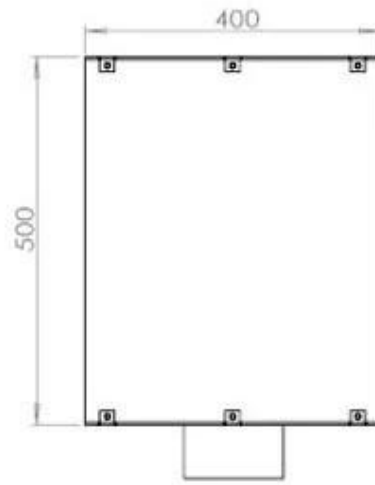

FOCO TWO 800

BIO-30-104

O Foco Two 800 é uma elegante lareira de bioetanol em túnel, projetada para instalação na parede, permitindo que desfrute das chamas de dois lados opostos. Esta lareira é perfeita para paredes divisórias ou como separador entre a sala de estar e a cozinha. Fabricada em aço inoxidável revestido a pó de 4 mm com vidro temperado, o Foco Two garante uma chama estável e um design atemporal, integrando-se perfeitamente em casas modernas. Escolha entre três queimadores diferentes e personalize a lareira de acordo com as suas necessidades.

TECHNICAL SPECIFICATIONS

Udseende

Material	Aço
Cor	Preto
Espessura do aço	4 mm
Vidro incluído	Sim

Brændkammer

Requer electricidade	Sim
Requer electricidade	Não
Tempo de combustão	7 horas
Ajustável	Sim
Consumo	0,4 l/h
Consumo	0,46 l/h
Controlo	Controlo remoto
Controlo	Automático
Controlo	Manual
Potência de calor (máx)	4,4 kW kW
Capacidade	1,9 Litro
Capacidade	3,5 Litro
Queimadores	Planika PrimeFire 700
Queimadores	3,5 LitrosSuperior
Controlo Remoto	Sim (compra adicional)
Comprimento da chama	50 cm
Comprimento da chama	45 cm
Tamanho mínimo do quarto	40 m ³
Tamanho mínimo do quarto	60 m ³

Type

Combustível	Bioetanol
Chaminé	Não é requerida
Taxa de mudança de ar recomendada	1
Montagem	Lareira a bioetanol embutida tipo painel
Garantia	2 anos
Uso	Interior
Fabricante	Foco

Størrelse

Peso	21 kg
Profundidade	40 cm
Comprimento/Largura	80 cm
	50