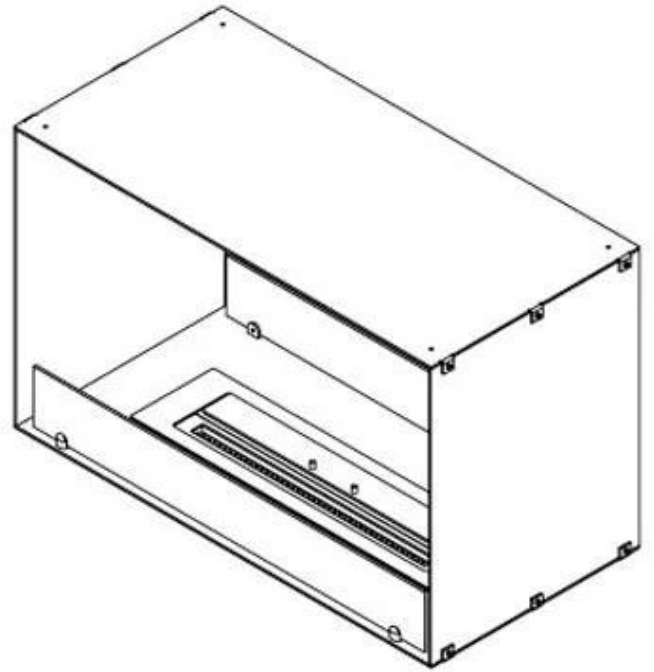

FOCO TWO 800

BIO-30-104

O Foco Two 800 é uma elegante lareira de bioetanol em túnel, projetada para instalação na parede, permitindo que desfrute das chamas de dois lados opostos. Esta lareira é perfeita para paredes divisórias ou como separador entre a sala de estar e a cozinha. Fabricada em aço inoxidável revestido a pó de 4 mm com vidro temperado, o Foco Two garante uma chama estável e um design atemporal, integrando-se perfeitamente em casas modernas. Escolha entre três queimadores diferentes e personalize a lareira de acordo com as suas necessidades.

TECHNICAL SPECIFICATIONS

Udseende

Material	Aço
Cor	Preto
Espessura do aço	4 mm
Vidro incluído	Sim

Brændkammer

Requer electricidade	Sim
Requer electricidade	Não
Tempo de combustão	7 horas
Ajustável	Sim
Consumo	0,4 l/h
Consumo	0,46 l/h
Controlo	Controlo remoto
Controlo	Automático
Controlo	Manual
Potência de calor (máx)	4,4 kW kW
Capacidade	1,9 Litro
Capacidade	3,5 Litro
Queimadores	Planika PrimeFire 700
Queimadores	3,5 LitrosSuperior
Controlo Remoto	Sim (compra adicional)
Comprimento da chama	50 cm
Comprimento da chama	45 cm
Tamanho mínimo do quarto	40 m ³
Tamanho mínimo do quarto	60 m ³

Type

Combustível	Bioetanol
Chaminé	Não é requerida
Taxa de mudança de ar recomendada	1
Montagem	Lareira a bioetanol embutida tipo painel
Garantia	2 anos
Uso	Interior
Fabricante	Foco

Størrelse

Peso	21 kg
Profundidade	40 cm
Comprimento/Largura	80 cm
	50