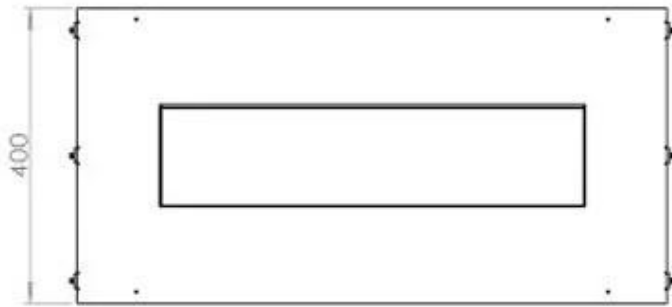

FOCO TWO 800

BIO-30-104

O Foco Two 800 é uma elegante lareira de bioetanol em túnel, projetada para instalação na parede, permitindo que desfrute das chamas de dois lados opostos. Esta lareira é perfeita para paredes divisórias ou como separador entre a sala de estar e a cozinha. Fabricada em aço inoxidável revestido a pó de 4 mm com vidro temperado, o Foco Two garante uma chama estável e um design atemporal, integrando-se perfeitamente em casas modernas. Escolha entre três queimadores diferentes e personalize a lareira de acordo com as suas necessidades.

Tipo

Chaminé	Não é requerida
Taxa de mudança de ar recomendada	1
Tipo de Produto	Lareira a bioetanol embutida tipo painel
Fabricante	Foco
Combustível	Bioetanol
Uso	Interior
Garantia	2 anos

Aparência

Material	Aço
Espessura do aço	4 mm
Cor	Preto
Vidro incluído	Sim

Dimensões

Comprimento/Largura	80 cm
Altura	50 cm
Profundidade	40 cm
Peso	21 kg

PrimeFire

Automatic burner