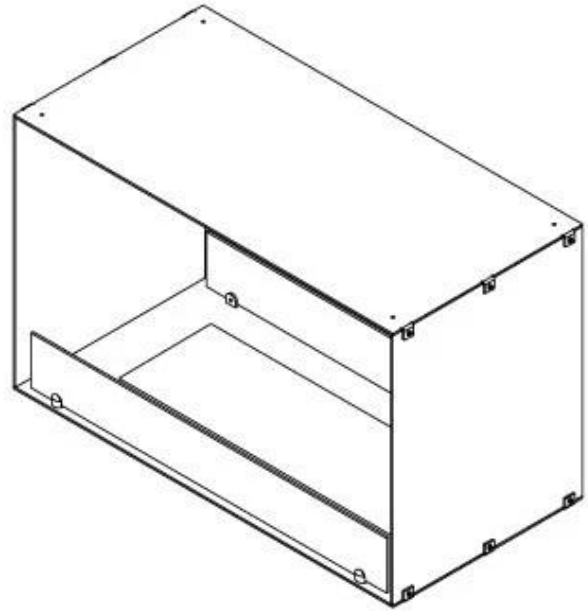

FOCO TWO 800

BIO-30-104

O Foco Two 800 é uma elegante lareira de bioetanol em túnel, projetada para instalação na parede, permitindo que desfrute das chamas de dois lados opostos. Esta lareira é perfeita para paredes divisórias ou como separador entre a sala de estar e a cozinha. Fabricada em aço inoxidável revestido a pó de 4 mm com vidro temperado, o Foco Two garante uma chama estável e um design atemporal, integrando-se perfeitamente em casas modernas. Escolha entre três queimadores diferentes e personalize a lareira de acordo com as suas necessidades.

TECHNICAL SPECIFICATIONS

Queimador

Tamanho mínimo do quarto	40 m ³
Tamanho mínimo do quarto	60 m ³
Requer electricidade	Sim
Requer electricidade	Não
Tempo de combustão	7 horas
Ajustável	Sim
Controlo	Controlo remoto
Controlo	Automático
Controlo	Manual
Potência de calor (máx)	4,4 kW
Capacidade	1,9 Litro
Capacidade	3,5 Litro
Controlo Remoto	Sim (compra adicional)
Queimadores	Planika PrimeFire 700
Queimadores	3,5 LitrosSuperior
Comprimento da chama	50 cm
Comprimento da chama	45 cm
Consumo	0,4 l/h
Consumo	0,46 l/h

Tipo

Chaminé	Não é requerida
Taxa de mudança de ar recomendada	1
Tipo de Produto	Lareira a bioetanol embutida tipo painel
Fabricante	Foco
Combustível	Bioetanol
Uso	Interior
Garantia	2 anos

Aparência

Material	Aço
Espessura do aço	4 mm
Cor	Preto
Vidro incluído	Sim

Dimensões

Comprimento/Largura	80 cm
Altura	50 cm
Profundidade	40 cm
Peso	21 kg

PrimeFire

Automatic burner