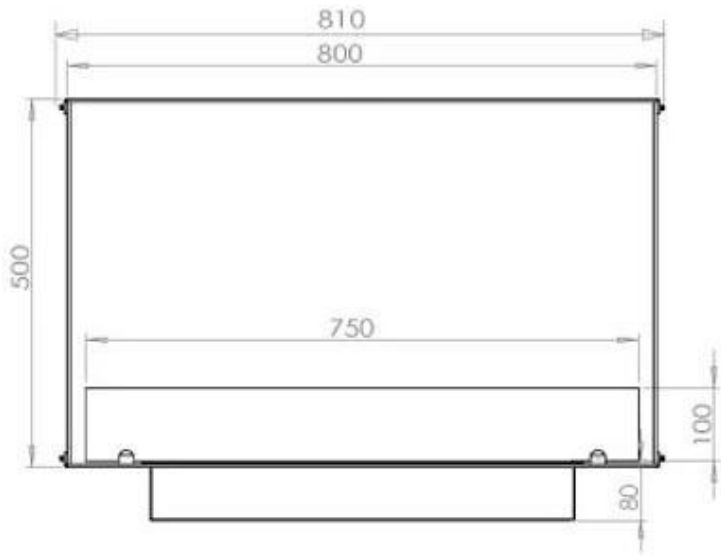

FOCO TWO 800

BIO-30-104

O Foco Two 800 é uma elegante lareira de bioetanol em túnel, projetada para instalação na parede, permitindo que desfrute das chamas de dois lados opostos. Esta lareira é perfeita para paredes divisórias ou como separador entre a sala de estar e a cozinha. Fabricada em aço inoxidável revestido a pó de 4 mm com vidro temperado, o Foco Two garante uma chama estável e um design atemporal, integrando-se perfeitamente em casas modernas. Escolha entre três queimadores diferentes e personalize a lareira de acordo com as suas necessidades.

TECHNICAL SPECIFICATIONS

Queimador

Tamanho mínimo do quarto	40 m ³
Tamanho mínimo do quarto	60 m ³
Requer electricidade	Sim
Requer electricidade	Não
Tempo de combustão	7 horas
Ajustável	Sim
Controlo	Controlo remoto
Controlo	Automático
Controlo	Manual
Potência de calor (máx)	4,4 kW
Capacidade	1,9 Litro
Capacidade	3,5 Litro
Controlo Remoto	Sim (compra adicional)
Queimadores	Planika PrimeFire 700
Queimadores	3,5 LitrosSuperior
Comprimento da chama	50 cm
Comprimento da chama	45 cm
Consumo	0,4 l/h
Consumo	0,46 l/h

Tipo

Chaminé	Não é requerida
Taxa de mudança de ar recomendada	1
Tipo de Produto	Lareira a bioetanol embutida tipo painel
Fabricante	Foco
Combustível	Bioetanol
Uso	Interior
Garantia	2 anos

Aparência

Material	Aço
Espessura do aço	4 mm
Cor	Preto
Vidro incluído	Sim

Dimensões

Comprimento/Largura	80 cm
Altura	50 cm
Profundidade	40 cm
Peso	21 kg

PrimeFire

Automatic burner