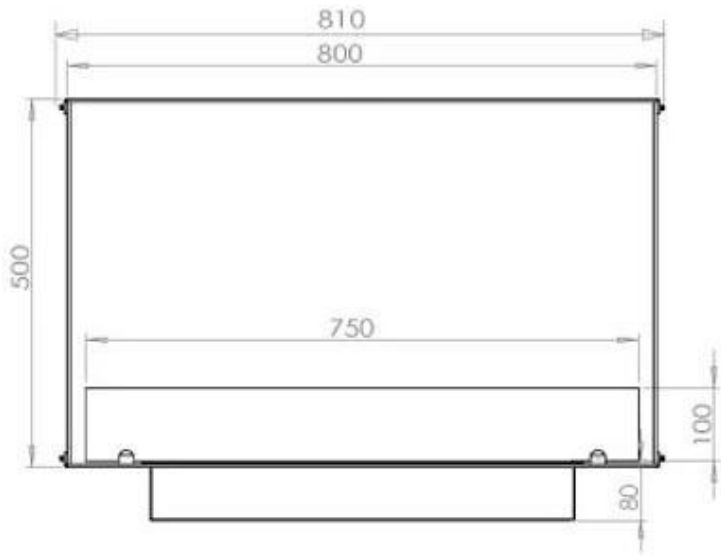

FOCO TWO 800

BIO-30-104

O Foco Two 800 é uma elegante lareira de bioetanol em túnel, projetada para instalação na parede, permitindo que desfrute das chamas de dois lados opostos. Esta lareira é perfeita para paredes divisórias ou como separador entre a sala de estar e a cozinha. Fabricada em aço inoxidável revestido a pó de 4 mm com vidro temperado, o Foco Two garante uma chama estável e um design atemporal, integrando-se perfeitamente em casas modernas. Escolha entre três queimadores diferentes e personalize a lareira de acordo com as suas necessidades.

TECHNICAL SPECIFICATIONS

Udseende

Material	Aço
Cor	Preto
Espessura do aço	4 mm
Vidro incluído	Sim

Brændkammer

Requer electricidade	Sim
Requer electricidade	Não
Tempo de combustão	7 horas
Ajustável	Sim
Consumo	0,4 l/h
Consumo	0,46 l/h
Controlo	Controlo remoto
Controlo	Automático
Controlo	Manual
Potência de calor (máx)	4,4 kW kW
Capacidade	1,9 Litro
Capacidade	3,5 Litro
Queimadores	Planika PrimeFire 700
Queimadores	3,5 LitrosSuperior
Controlo Remoto	Sim (compra adicional)
Comprimento da chama	50 cm
Comprimento da chama	45 cm
Tamanho mínimo do quarto	40 m ³
Tamanho mínimo do quarto	60 m ³

Type

Combustível	Bioetanol
Chaminé	Não é requerida
Taxa de mudança de ar recomendada	1
Montagem	Lareira a bioetanol embutida tipo painel
Garantia	2 anos
Uso	Interior
Fabricante	Foco

Størrelse

Peso	21 kg
Profundidade	40 cm
Comprimento/Largura	80 cm
	50