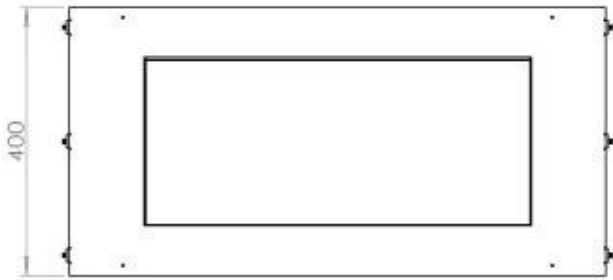

FOCO TWO 800

BIO-30-104

O Foco Two 800 é uma elegante lareira de bioetanol em túnel, projetada para instalação na parede, permitindo que desfrute das chamas de dois lados opostos. Esta lareira é perfeita para paredes divisórias ou como separador entre a sala de estar e a cozinha. Fabricada em aço inoxidável revestido a pó de 4 mm com vidro temperado, o Foco Two garante uma chama estável e um design atemporal, integrando-se perfeitamente em casas modernas. Escolha entre três queimadores diferentes e personalize a lareira de acordo com as suas necessidades.

Tipo

Chaminé	Não é requerida
Taxa de mudança de ar recomendada	1
Tipo de Produto	Lareira a bioetanol embutida tipo painel
Fabricante	Foco
Combustível	Bioetanol
Uso	Interior
Garantia	2 anos

Aparência

Material	Aço
Espessura do aço	4 mm
Cor	Preto
Vidro incluído	Sim

Dimensões

Comprimento/Largura	80 cm
Altura	50 cm
Profundidade	40 cm
Peso	21 kg

PrimeFire

Automatic burner