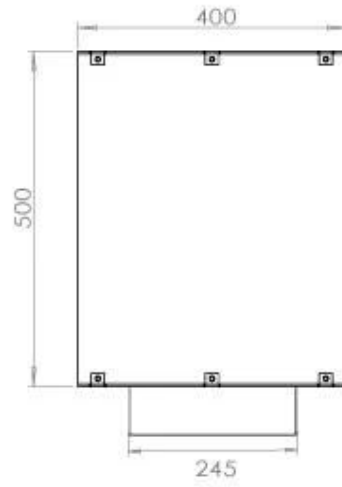

TECHNICAL SPECIFICATIONS

Queimador

Tamanho mínimo do quarto	40 m ³
Tamanho mínimo do quarto	60 m ³
Requer electricidade	Sim
Requer electricidade	Não
Tempo de combustão	7 horas
Ajustável	Sim
Controlo	Controlo remoto
Controlo	Automático
Controlo	Manual
Potência de calor (máx)	4,4 kW
Capacidade	1,9 Litro
Capacidade	3,5 Litro
Controlo Remoto	Sim (compra adicional)
Queimadores	Planika PrimeFire 700
Queimadores	3,5 LitrosSuperior
Comprimento da chama	50 cm
Comprimento da chama	45 cm
Consumo	0,4 l/h
Consumo	0,46 l/h

Tipo

Chaminé	Não é requerida
Taxa de mudança de ar recomendada	1
Tipo de Produto	Lareira a bioetanol embutida tipo painel
Fabricante	Foco
Combustível	Bioetanol
Uso	Interior
Garantia	2 anos

Aparência

Material	Aço
Espessura do aço	4 mm
Cor	Preto
Vidro incluído	Sim

Dimensões

Comprimento/Largura	80 cm
Altura	50 cm
Profundidade	40 cm
Peso	21 kg

PrimeFire

Automatic burner