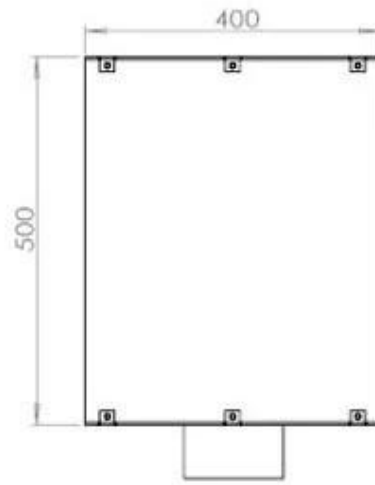

FOCO TWO 800

BIO-30-104

O Foco Two 800 é uma elegante lareira de bioetanol em túnel, projetada para instalação na parede, permitindo que desfrute das chamas de dois lados opostos. Esta lareira é perfeita para paredes divisórias ou como separador entre a sala de estar e a cozinha. Fabricada em aço inoxidável revestido a pó de 4 mm com vidro temperado, o Foco Two garante uma chama estável e um design atemporal, integrando-se perfeitamente em casas modernas. Escolha entre três queimadores diferentes e personalize a lareira de acordo com as suas necessidades.

TECHNICAL SPECIFICATIONS

Queimador

Tamanho mínimo do quarto	40 m ³
Tamanho mínimo do quarto	60 m ³
Requer electricidade	Sim
Requer electricidade	Não
Tempo de combustão	7 horas
Ajustável	Sim
Controlo	Controlo remoto
Controlo	Automático
Controlo	Manual
Potência de calor (máx)	4,4 kW
Capacidade	1,9 Litro
Capacidade	3,5 Litro
Controlo Remoto	Sim (compra adicional)
Queimadores	Planika PrimeFire 700
Queimadores	3,5 LitrosSuperior
Comprimento da chama	50 cm
Comprimento da chama	45 cm
Consumo	0,4 l/h
Consumo	0,46 l/h

Tipo

Chaminé	Não é requerida
Taxa de mudança de ar recomendada	1
Tipo de Produto	Lareira a bioetanol embutida tipo painel
Fabricante	Foco
Combustível	Bioetanol
Uso	Interior
Garantia	2 anos

Aparência

Material	Aço
Espessura do aço	4 mm
Cor	Preto
Vidro incluído	Sim

Dimensões

Comprimento/Largura	80 cm
Altura	50 cm
Profundidade	40 cm
Peso	21 kg

PrimeFire

Automatic burner