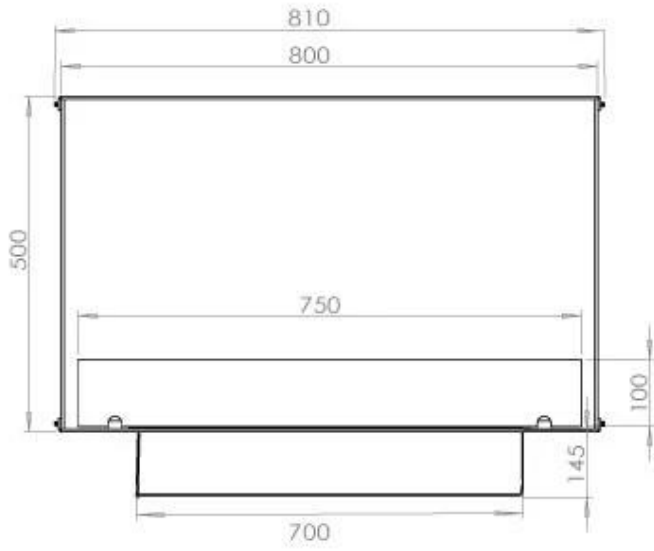

TECHNICAL SPECIFICATIONS

Queimador

Tamanho mínimo do quarto	40 m ³
Tamanho mínimo do quarto	60 m ³
Requer electricidade	Sim
Requer electricidade	Não
Tempo de combustão	7 horas
Ajustável	Sim
Controlo	Controlo remoto
Controlo	Automático
Controlo	Manual
Potência de calor (máx)	4,4 kW
Capacidade	1,9 Litro
Capacidade	3,5 Litro
Controlo Remoto	Sim (compra adicional)
Queimadores	Planika PrimeFire 700
Queimadores	3,5 LitrosSuperior
Comprimento da chama	50 cm
Comprimento da chama	45 cm
Consumo	0,4 l/h
Consumo	0,46 l/h

Tipo

Chaminé	Não é requerida
Taxa de mudança de ar recomendada	1
Tipo de Produto	Lareira a bioetanol embutida tipo painel
Fabricante	Foco
Combustível	Bioetanol
Uso	Interior
Garantia	2 anos

Aparência

Material	Aço
Espessura do aço	4 mm
Cor	Preto
Vidro incluído	Sim

Dimensões

Comprimento/Largura	80 cm
Altura	50 cm
Profundidade	40 cm
Peso	21 kg

PrimeFire

Automatic burner