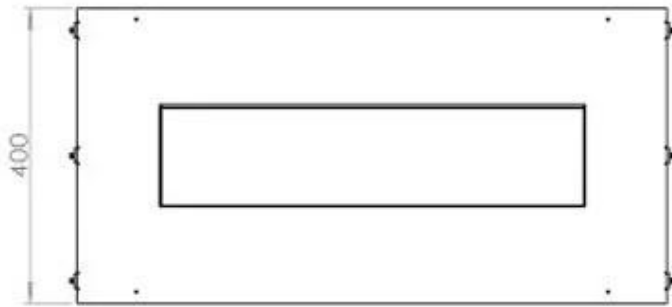

FOCO TWO 800

BIO-30-104

O Foco Two 800 é uma elegante lareira de bioetanol em túnel, projetada para instalação na parede, permitindo que desfrute das chamas de dois lados opostos. Esta lareira é perfeita para paredes divisórias ou como separador entre a sala de estar e a cozinha. Fabricada em aço inoxidável revestido a pó de 4 mm com vidro temperado, o Foco Two garante uma chama estável e um design atemporal, integrando-se perfeitamente em casas modernas. Escolha entre três queimadores diferentes e personalize a lareira de acordo com as suas necessidades.

TECHNICAL SPECIFICATIONS

Udseende

Material	Aço
Cor	Preto
Espessura do aço	4 mm
Vidro incluído	Sim

Brændkammer

Requer electricidade	Sim
Requer electricidade	Não
Tempo de combustão	7 horas
Ajustável	Sim
Consumo	0,4 l/h
Consumo	0,46 l/h
Controlo	Controlo remoto
Controlo	Automático
Controlo	Manual
Potência de calor (máx)	4,4 kW kW
Capacidade	1,9 Litro
Capacidade	3,5 Litro
Queimadores	Planika PrimeFire 700
Queimadores	3,5 LitrosSuperior
Controlo Remoto	Sim (compra adicional)
Comprimento da chama	50 cm
Comprimento da chama	45 cm
Tamanho mínimo do quarto	40 m ³
Tamanho mínimo do quarto	60 m ³

Type

Combustível	Bioetanol
Chaminé	Não é requerida
Taxa de mudança de ar recomendada	1
Montagem	Lareira a bioetanol embutida tipo painel
Garantia	2 anos
Uso	Interior
Fabricante	Foco

Størrelse

Peso	21 kg
Profundidade	40 cm
Comprimento/Largura	80 cm
	50