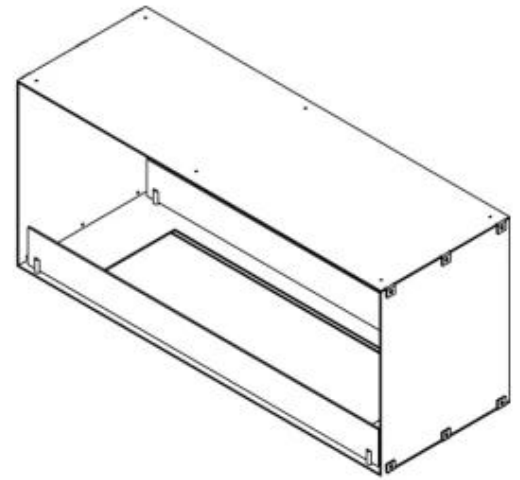

FOCO TWO 1000

BIO-30-105

O Foco Two 1000 é uma elegante lareira de bioetanol em túnel de dois lados, projetada para instalação embutida, permitindo que desfrute das chamas de dois lados opostos. Esta lareira é perfeita para paredes divisórias ou como separador entre a sala de estar e a cozinha. Você pode escolher entre queimadores de bioetanol manuais ou automáticos, oferecendo níveis de chama ajustáveis e controlo remoto para maior conveniência. Fabricado em aço inoxidável revestido a pó de 4 mm com vidro temperado, o Foco Two garante uma experiência de chama estável e bonita, adicionando um toque moderno a qualquer lar.

Aparência

Material	Aço
Espessura do aço	4 mm
Cor	Preto
Vidro incluído	Sim

Tipo

Tipo de produto	Lareira a bioetanol embutida tipo painel
Combustível	Bioetanol
Exaustão/Chaminé	Não é requerida
Marca	Foco
Utilização	Interior
Garantia	2 anos
Taxa de mudança de ar recomendada	1

Dimensões

Comprimento/Largura	100 cm
Altura	50 cm
Profundidade	40 cm
Peso	30 kg

Foco Two 1000 - FLA4

Foco Two 1000 - FLA4+

PrimeFire