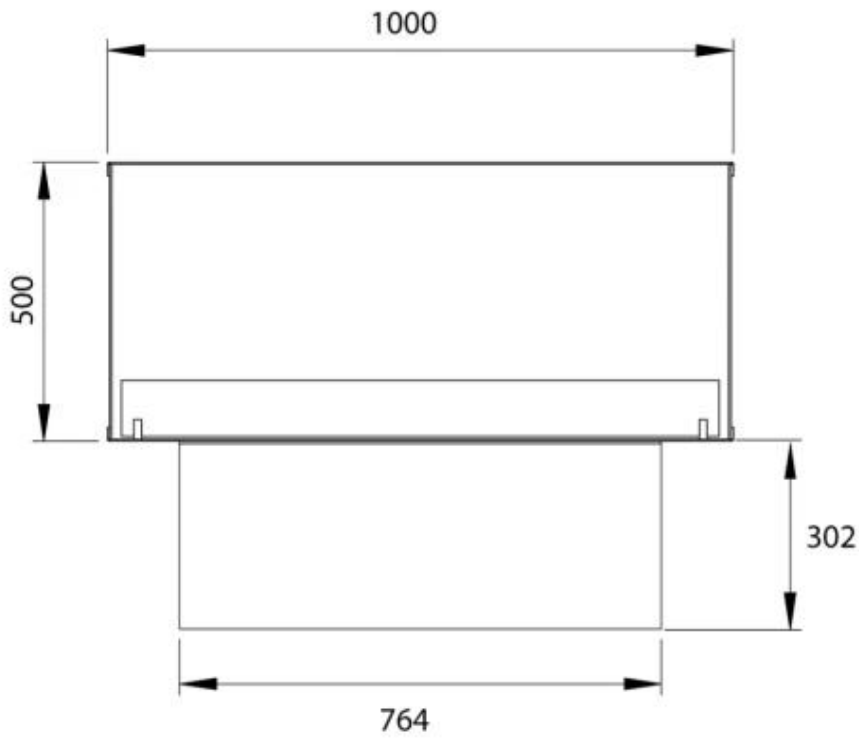

Aparência

Material	Aço
Espessura do aço	4 mm
Cor	Preto
Vidro incluído	Sim

Tipo

Tipo de produto	Lareira a bioetanol embutida tipo painel
Combustível	Bioetanol
Exaustão/Chaminé	Não é requerida
Marca	Foco
Utilização	Interior
Garantia	2 anos
Taxa de mudança de ar recomendada	1

Dimensões

Comprimento/Largura	100 cm
Altura	50 cm
Profundidade	40 cm
Peso	30 kg

Foco Two 1000 - FLA4

Foco Two 1000 - FLA4+

PrimeFire