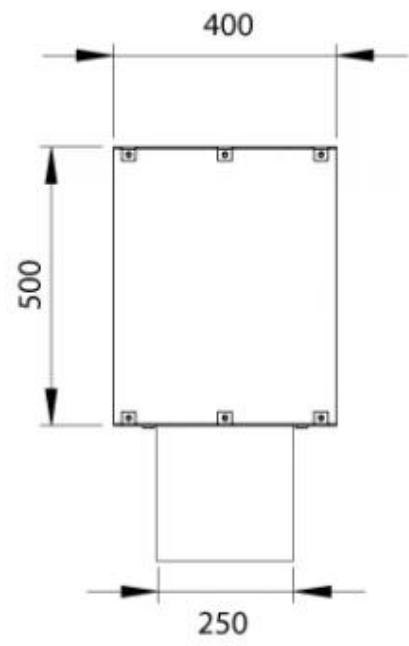

Tipo

Taxa de mudança de ar recomendada	1
Chaminé	Não é requerida
Tipo de Produto	Lareira a bioetanol embutida tipo painel
Fabricante	Foco
Combustível	Bioetanol
Uso	Interior
Garantia	2 anos

Dimensões

Comprimento/Largura	100 cm
Altura	50 cm
Profundidade	40 cm
Peso	30 kg

Aparência

Material	Aço
Espessura do aço	4 mm
Cor	Preto
Vidro incluído	Sim

Foco Two 1000 - FLA4

Foco Two 1000 - FLA4+

PrimeFire