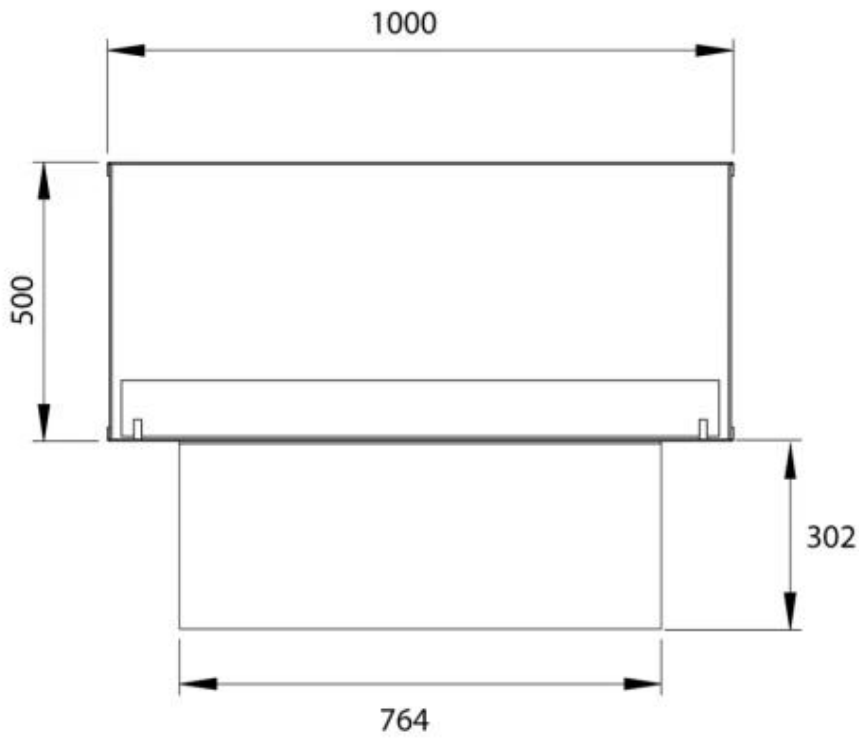

Foco Two 1000 - FLA4+