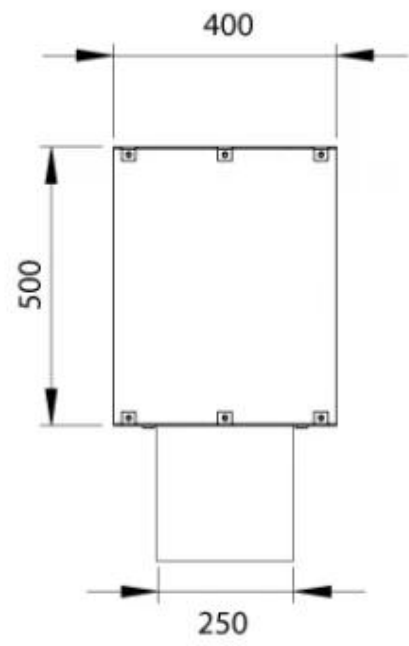

Foco Two 1000 - FLA4