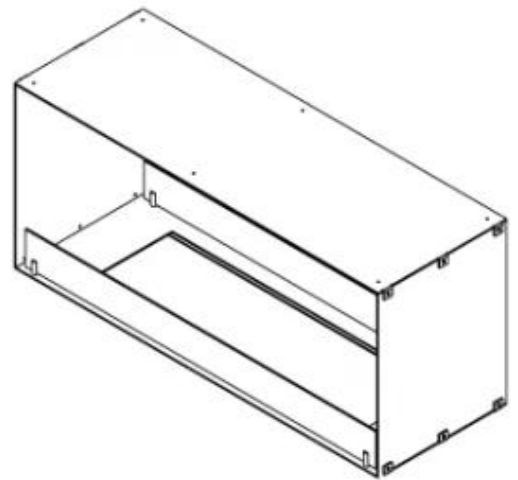

Foco Two 1000 - FLA4