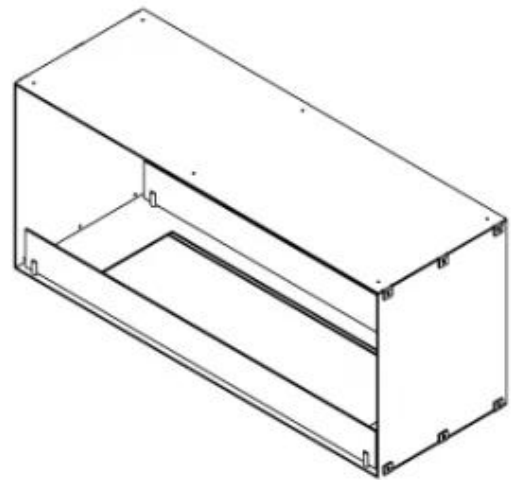

FOCO TWO 1000

BIO-30-105

O Foco Two 1000 é uma elegante lareira de bioetanol em túnel de dois lados, projetada para instalação embutida, permitindo que desfrute das chamas de dois lados opostos. Esta lareira é perfeita para paredes divisórias ou como separador entre a sala de estar e a cozinha. Você pode escolher entre queimadores de bioetanol manuais ou automáticos, oferecendo níveis de chama ajustáveis e controlo remoto para maior conveniência. Fabricado em aço inoxidável revestido a pó de 4 mm com vidro temperado, o Foco Two garante uma experiência de chama estável e bonita, adicionando um toque moderno a qualquer lar.

TECHNICAL SPECIFICATIONS

Queimador

Controlo	Automático
Controlo	Manual
Tamanho mínimo do quarto	75 m ³
Ajustável	Sim
Comprimento da chama	60 cm
Modelo de queimador	Planika PrimeFire 700
Modelo de queimador	4 Litros Superior
Tempo de queima até	7 horas
Controlo Remoto	Sim (compra adicional)
Capacidade	4,0 Litro
Requisitos de energia	Não
Requisitos de energia	Sim
Potência de calor (máx)	4,4 kW

Aparência

Material	Aço
Espessura do aço	4 mm
Cor	Preto
Vidro incluído	Sim

Tipo

Tipo de produto	Lareira a bioetanol embutida tipo painel
Combustível	Bioetanol
Exaustão/Chaminé	Não é requerida
Marca	Foco
Utilização	Interior
Garantia	2 anos
Taxa de mudança de ar recomendada	1

Dimensões

Comprimento/Largura	100 cm
Altura	50 cm
Profundidade	40 cm
Peso	30 kg

Foco Two 1000 - FLA4

Foco Two 1000 - FLA4+

PrimeFire