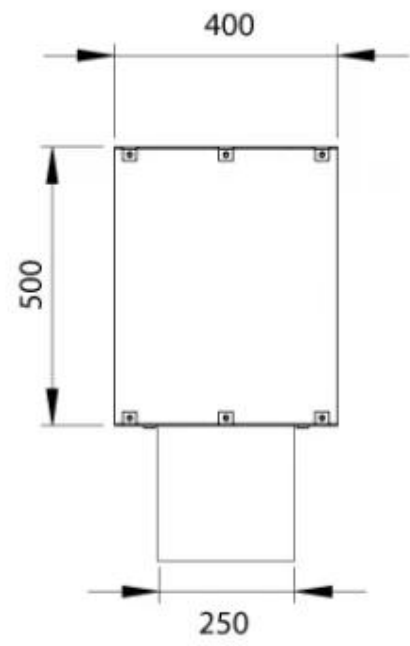

TECHNICAL SPECIFICATIONS

Queimador

Controlo	Automático
Controlo	Manual
Tamanho mínimo do quarto	75 m ³
Ajustável	Sim
Comprimento da chama	60 cm
Modelo de queimador	Planika PrimeFire 700
Modelo de queimador	4 Litros Superior
Tempo de queima até	7 horas
Controlo Remoto	Sim (compra adicional)
Capacidade	4,0 Litro
Requisitos de energia	Não
Requisitos de energia	Sim
Potência de calor (máx)	4,4 kW

Aparência

Material	Aço
Espessura do aço	4 mm
Cor	Preto
Vidro incluído	Sim

Tipo

Tipo de produto	Lareira a bioetanol embutida tipo painel
Combustível	Bioetanol
Exaustão/Chaminé	Não é requerida
Marca	Foco
Utilização	Interior
Garantia	2 anos
Taxa de mudança de ar recomendada	1

Dimensões

Comprimento/Largura	100 cm
Altura	50 cm
Profundidade	40 cm
Peso	30 kg

Foco Two 1000 - FLA4

Foco Two 1000 - FLA4+

PrimeFire