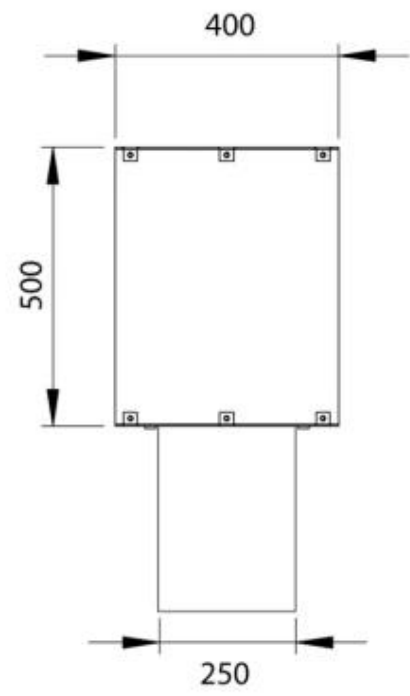

Tipo

Taxa de mudança de ar recomendada	1
Chaminé	Não é requerida
Tipo de Produto	Lareira a bioetanol embutida tipo painel
Fabricante	Foco
Combustível	Bioetanol
Uso	Interior
Garantia	2 anos

Dimensões

Comprimento/Largura	100 cm
Altura	50 cm
Profundidade	40 cm
Peso	30 kg

Aparência

Material	Aço
Espessura do aço	4 mm
Cor	Preto
Vidro incluído	Sim

Foco Two 1000 - FLA4

Foco Two 1000 - FLA4+

PrimeFire