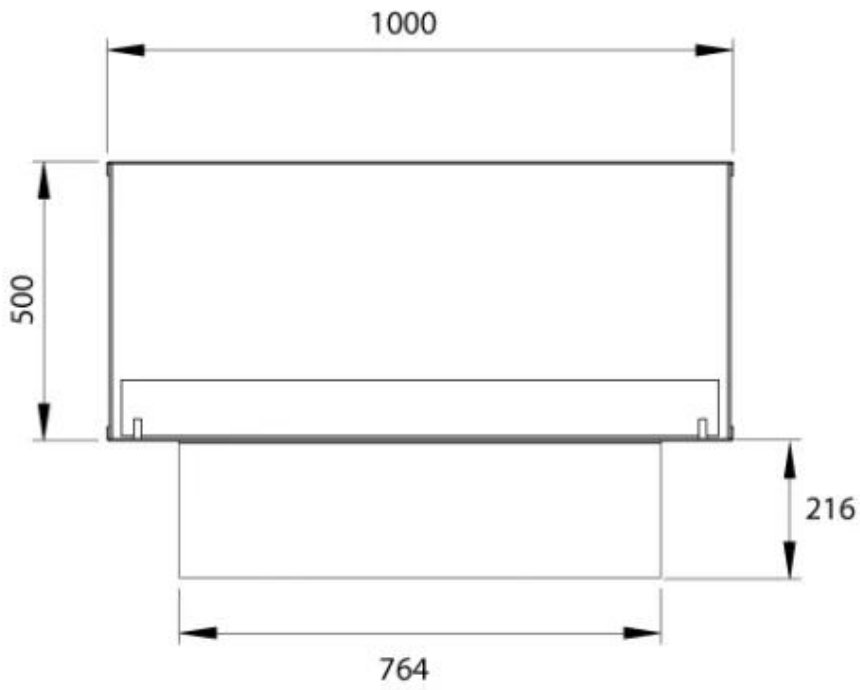

Foco Two 1000 - FLA4