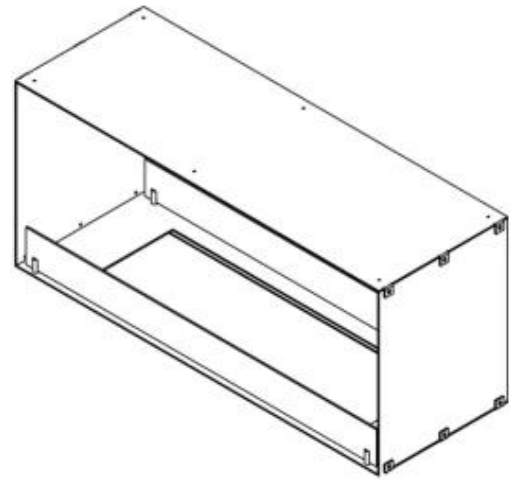

FOCO TWO 1000

BIO-30-105

O Foco Two 1000 é uma elegante lareira de bioetanol em túnel de dois lados, projetada para instalação embutida, permitindo que desfrute das chamas de dois lados opostos. Esta lareira é perfeita para paredes divisórias ou como separador entre a sala de estar e a cozinha. Você pode escolher entre queimadores de bioetanol manuais ou automáticos, oferecendo níveis de chama ajustáveis e controlo remoto para maior conveniência. Fabricado em aço inoxidável revestido a pó de 4 mm com vidro temperado, o Foco Two garante uma experiência de chama estável e bonita, adicionando um toque moderno a qualquer lar.

Tipo

Taxa de mudança de ar recomendada	1
Chaminé	Não é requerida
Tipo de Produto	Lareira a bioetanol embutida tipo painel
Fabricante	Foco
Combustível	Bioetanol
Uso	Interior
Garantia	2 anos

Dimensões

Comprimento/Largura	100 cm
Altura	50 cm
Profundidade	40 cm
Peso	30 kg

Aparência

Material	Aço
Espessura do aço	4 mm
Cor	Preto
Vidro incluído	Sim

Foco Two 1000 - FLA4

Foco Two 1000 - FLA4+

PrimeFire