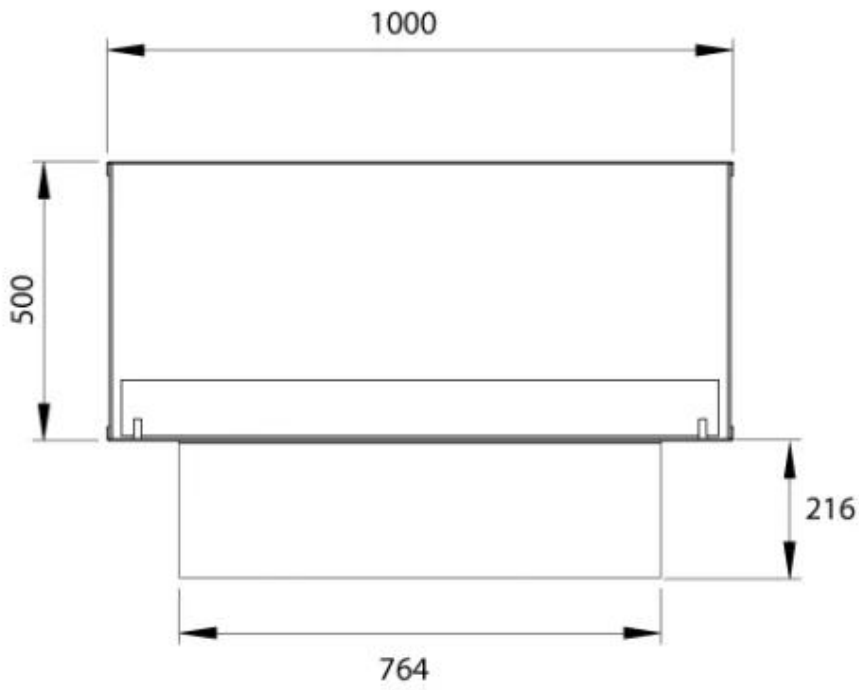

FOCO TWO 1000

BIO-30-105

O Foco Two 1000 é uma elegante lareira de bioetanol em túnel de dois lados, projetada para instalação embutida, permitindo que desfrute das chamas de dois lados opostos. Esta lareira é perfeita para paredes divisórias ou como separador entre a sala de estar e a cozinha. Você pode escolher entre queimadores de bioetanol manuais ou automáticos, oferecendo níveis de chama ajustáveis e controlo remoto para maior conveniência. Fabricado em aço inoxidável revestido a pó de 4 mm com vidro temperado, o Foco Two garante uma experiência de chama estável e bonita, adicionando um toque moderno a qualquer lar.

TECHNICAL SPECIFICATIONS

Queimador

Controlo	Automático
Controlo	Manual
Tamanho mínimo do quarto	75 m ³
Ajustável	Sim
Comprimento da chama	60 cm
Modelo de queimador	Planika PrimeFire 700
Modelo de queimador	4 Litros Superior
Tempo de queima até	7 horas
Controlo Remoto	Sim (compra adicional)
Capacidade	4,0 Litro
Requisitos de energia	Não
Requisitos de energia	Sim
Potência de calor (máx)	4,4 kW

Aparência

Material	Aço
Espessura do aço	4 mm
Cor	Preto
Vidro incluído	Sim

Tipo

Tipo de produto	Lareira a bioetanol embutida tipo painel
Combustível	Bioetanol
Exaustão/Chaminé	Não é requerida
Marca	Foco
Utilização	Interior
Garantia	2 anos
Taxa de mudança de ar recomendada	1

Dimensões

Comprimento/Largura	100 cm
Altura	50 cm
Profundidade	40 cm
Peso	30 kg

Foco Two 1000 - FLA4

Foco Two 1000 - FLA4+

PrimeFire