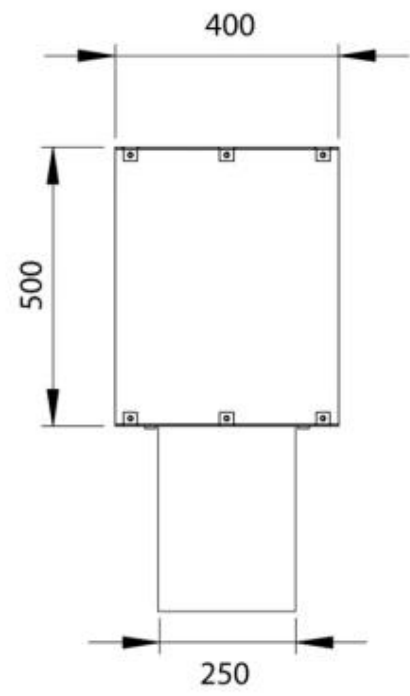

Aparência

Material	Aço
Espessura do aço	4 mm
Cor	Preto
Vidro incluído	Sim

Tipo

Tipo de produto	Lareira a bioetanol embutida tipo painel
Combustível	Bioetanol
Exaustão/Chaminé	Não é requerida
Marca	Foco
Utilização	Interior
Garantia	2 anos
Taxa de mudança de ar recomendada	1

Dimensões

Comprimento/Largura	100 cm
Altura	50 cm
Profundidade	40 cm
Peso	30 kg

Foco Two 1000 - FLA4

Foco Two 1000 - FLA4+

PrimeFire