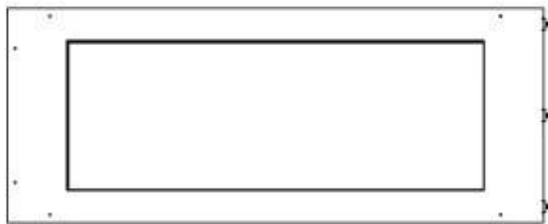

TECHNICAL SPECIFICATIONS

Aparência

Material	Aço
Cor	Preto
Vidro incluído	Sim
Espessura do aço	4 mm

Tipo

Combustível	Bioetanol
Chaminé	Não é requerida
Tipo de Produto	Lareira a bioetanol embutida de 3 lados
Taxa de mudança de ar recomendada	1
Garantia	2 anos
Uso	Interior
Vista da chama	Divisória de espaços
Fabricante	Foco

Dimensões

Peso	25 kg
Profundidade	40 cm
Altura	50 cm
Comprimento/Largura	100 cm

Automatic burner 700

PrimeFire 700

FLA 3 790 mm

FLA 3+ 790 mm