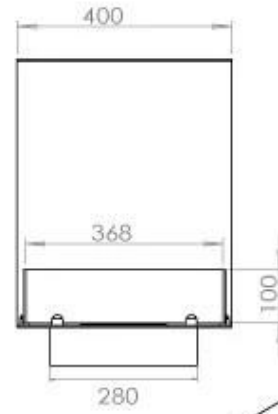

TECHNICAL SPECIFICATIONS

Aparência

Material	Aço
Cor	Preto
Vidro incluído	Sim
Espessura do aço	4 mm

Tipo

Combustível	Bioetanol
Chaminé	Não é requerida
Tipo de Produto	Lareira a bioetanol embutida de 3 lados
Taxa de mudança de ar recomendada	1
Garantia	2 anos
Uso	Interior
Vista da chama	Divisória de espaços
Fabricante	Foco

Queimador

Controlo	Controlo remoto
Controlo	Automático
Controlo	Manual
Tamanho mínimo do quarto	80 m ³
Queimadores	4 Litros Superior
Comprimento da chama	60 cm
Potência de calor (máx)	4,4 kW kW
Consumo	0,62 l/h
Controlo Remoto	Sim (compra adicional)
Ajustável	Sim

Dimensões

Peso	25 kg
Profundidade	40 cm
Altura	50 cm
Comprimento/Largura	100 cm

Automatic burner 700

PrimeFire 700

FLA 3 790 mm

FLA 3+ 790 mm