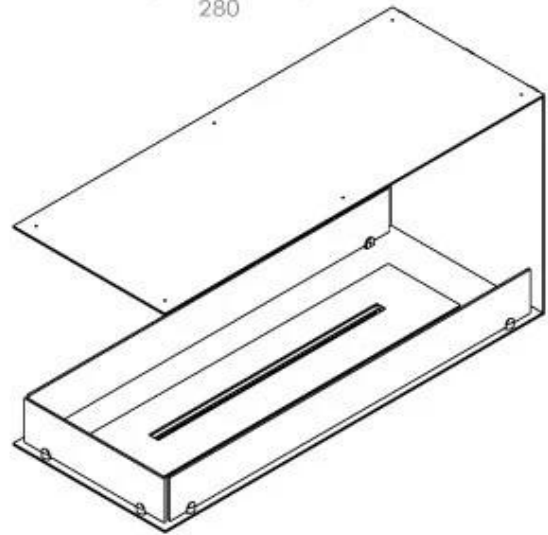

FOCO ROOM DIVIDER 1000

BIO-30-111

O Foco Room Divider 1000 é uma elegante lareira de bioetanol embutida, projetada para paredes divisórias, permitindo uma vista das chamas de três lados. Com uma largura de 100 cm, esta lareira cria um efeito visual impressionante e uma atmosfera acolhedora no ambiente. Escolha entre um queimador de bioetanol manual ou automático, para conforto ideal e operação fácil. Fabricada em aço inoxidável revestido a pó de 4 mm e equipada com vidro temperado, o Foco Room Divider garante uma experiência de chama estável e um design atemporal.

TECHNICAL SPECIFICATIONS

Aparência

Material	Aço
Cor	Preto
Vidro incluído	Sim
Espessura do aço	4 mm

Tipo

Combustível	Bioetanol
Chaminé	Não é requerida
Tipo de Produto	Lareira a bioetanol embutida de 3 lados
Taxa de mudança de ar recomendada	1
Garantia	2 anos
Uso	Interior
Vista da chama	Divisória de espaços
Fabricante	Foco

Dimensões

Peso	25 kg
Profundidade	40 cm
Altura	50 cm
Comprimento/Largura	100 cm

Automatic burner 700

PrimeFire 700

FLA 3 790 mm

FLA 3+ 790 mm