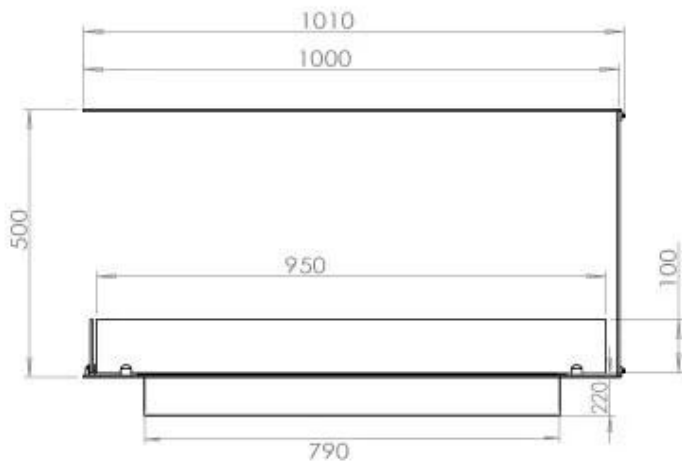

TECHNICAL SPECIFICATIONS

Aparência

Material	Aço
Cor	Preto
Vidro incluído	Sim
Espessura do aço	4 mm

Tipo

Combustível	Bioetanol
Chaminé	Não é requerida
Tipo de Produto	Lareira a bioetanol embutida de 3 lados
Taxa de mudança de ar recomendada	1
Garantia	2 anos
Uso	Interior
Vista da chama	Divisória de espaços
Fabricante	Foco

Queimador

Controlo	Controlo remoto
Controlo	Automático
Controlo	Manual
Tamanho mínimo do quarto	80 m ³
Queimadores	4 Litros Superior
Comprimento da chama	60 cm
Potência de calor (máx)	4,4 kW kW
Consumo	0,62 l/h
Controlo Remoto	Sim (compra adicional)
Ajustável	Sim

Dimensões

Peso	25 kg
Profundidade	40 cm
Altura	50 cm
Comprimento/Largura	100 cm

Automatic burner 700

PrimeFire 700

FLA 3 790 mm

FLA 3+ 790 mm