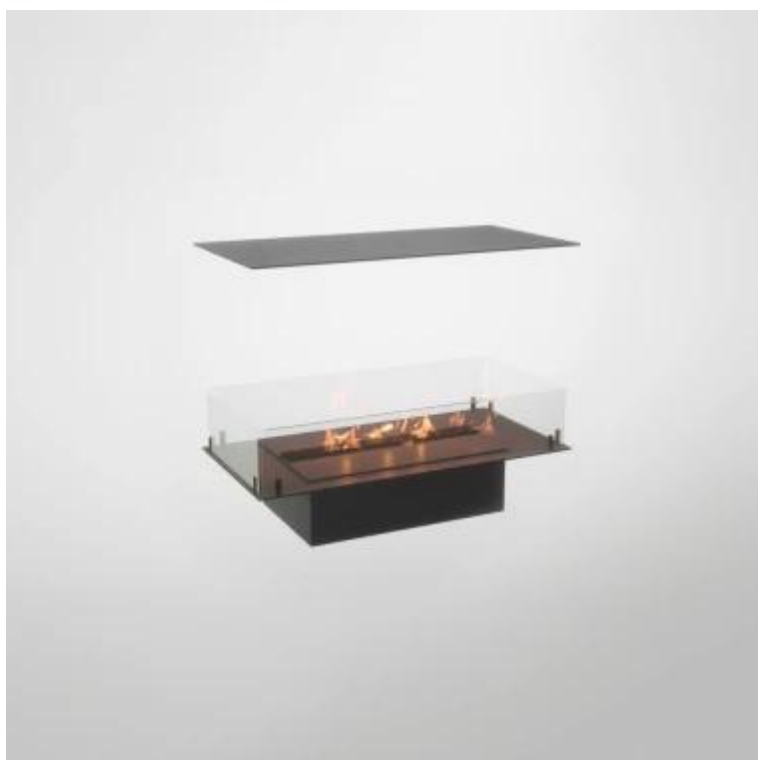

FOCO FOUR 800

BIO-30-116

Foco Four 800 é uma elegante lareira a bioetanol embutida de 4 lados, projetada para instalação embutida, permitindo que você desfrute das chamas de todos os lados. Ideal para instalação sob um plateau ou uma parede flutuante, com uma televisão em cima. Escolha entre um queimador de bioetanol manual ou automático, que oferece níveis de chama ajustáveis e controlo remoto. Fabricada em aço inoxidável revestido a pó de 4 mm e equipada com vidro temperado, o Foco Four garante uma experiência de chama estável e um design atemporal, encaixando-se perfeitamente em qualquer casa moderna.

Tipo

Chaminé	Não é requerida
Taxa de mudança de ar recomendada	1
Tipo de Produto	Lareira a bioetanol embutida de 4 lados
Fabricante	Foco
Combustível	Bioetanol
Vista da chama	44,1
Uso	Interior
Garantia	2 anos

Dimensões

Comprimento/Largura	80 cm
Profundidade	40 cm
Peso	25 kg

Aparência

Material	Aço
Espessura do aço	4 mm
Cor	Preto
Vidro incluído	Sim

PrimeFire 700

Automatic burner 700

Superior Manual