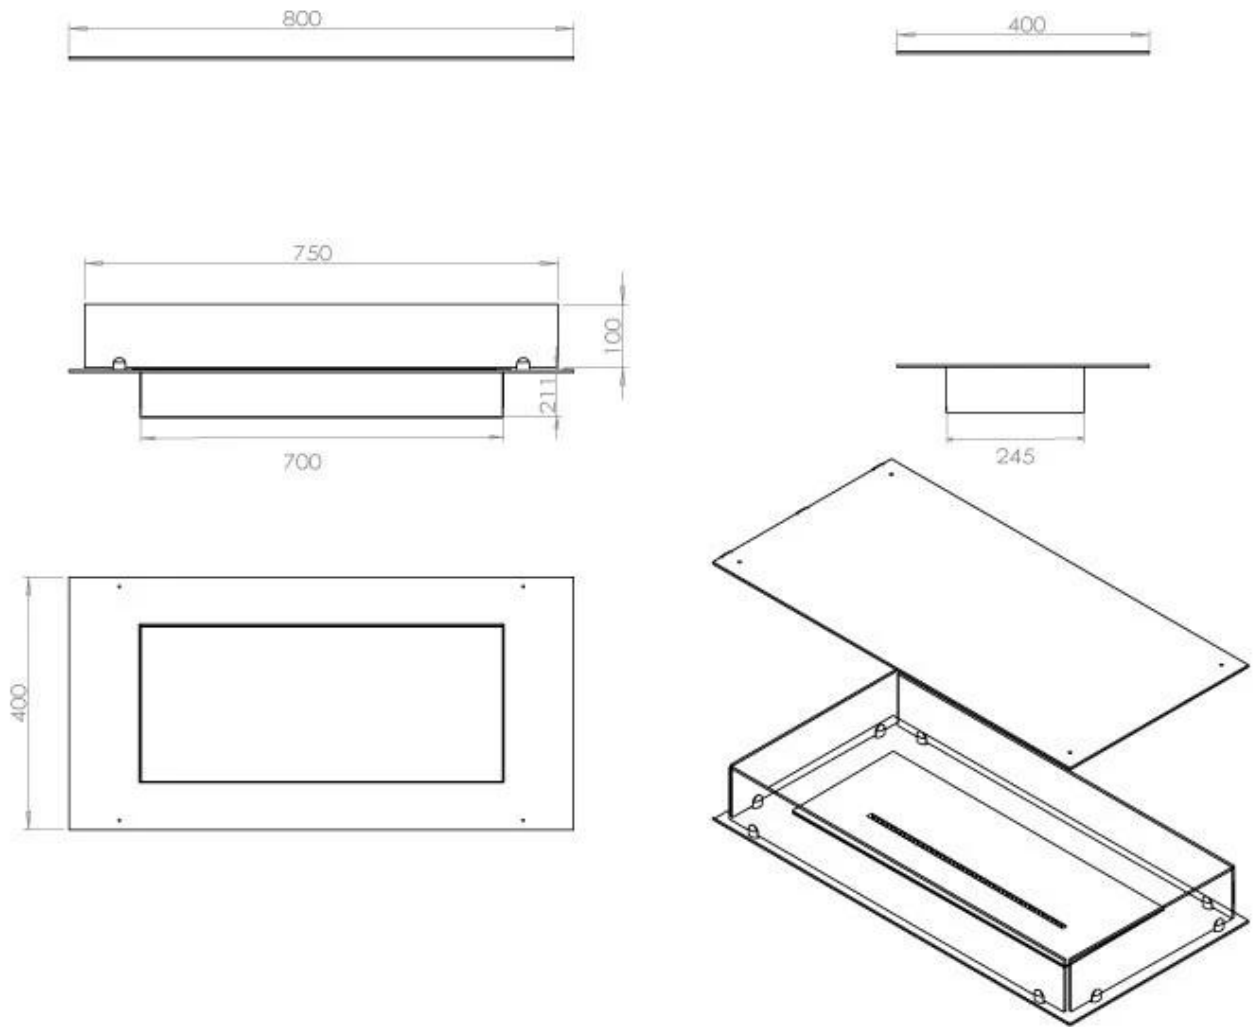

Automatic burner 700