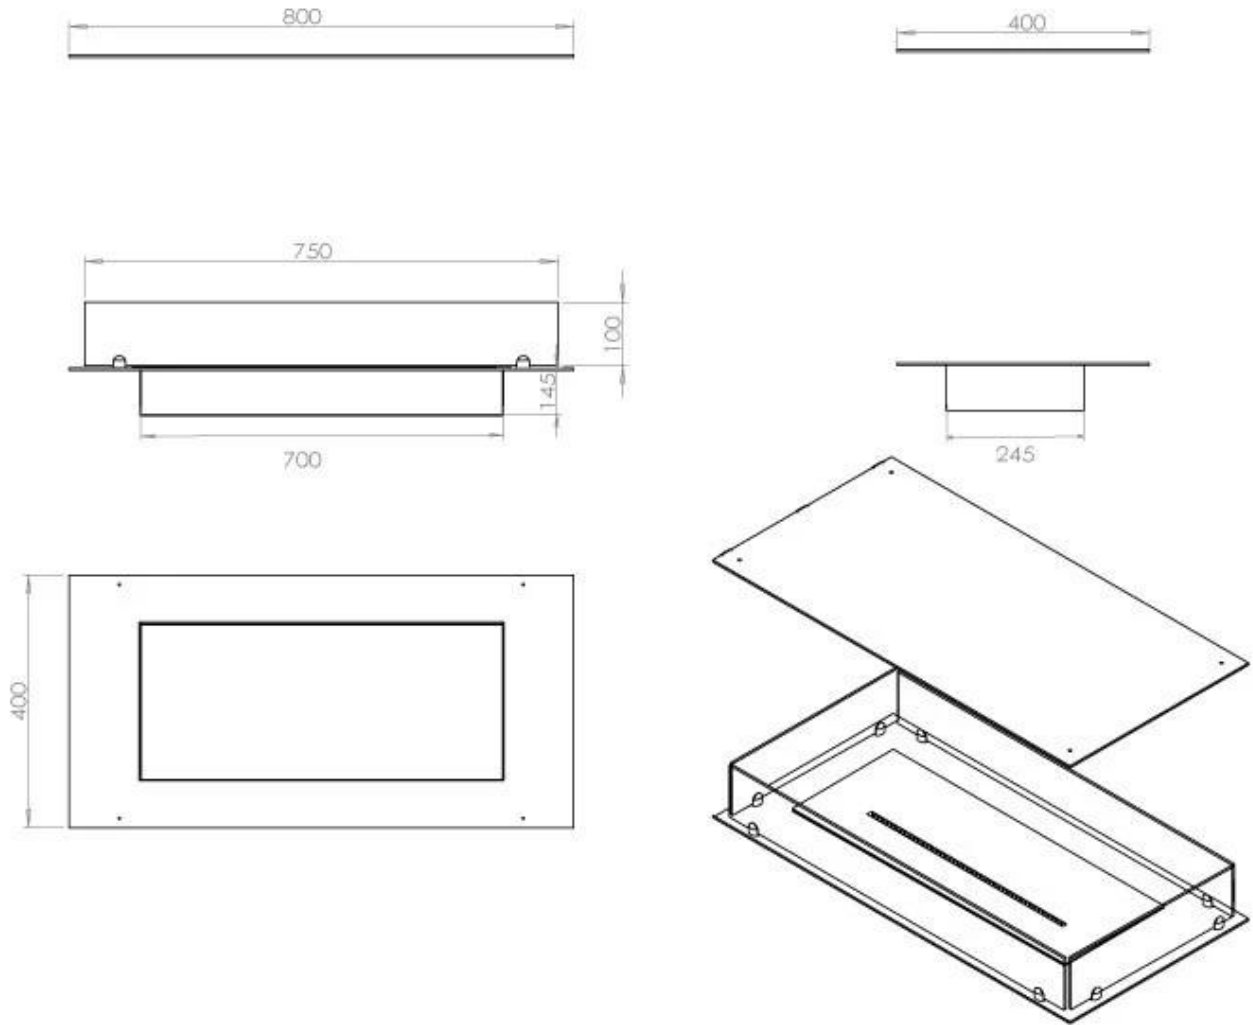

Dimensões

Comprimento/Largura	80 cm
Profundidade	40 cm
Peso	25 kg

Aparência

Material	Aço
Espessura do aço	4 mm
Cor	Preto
Vidro incluído	Sim

PrimeFire 700

Automatic burner 700

Superior Manual