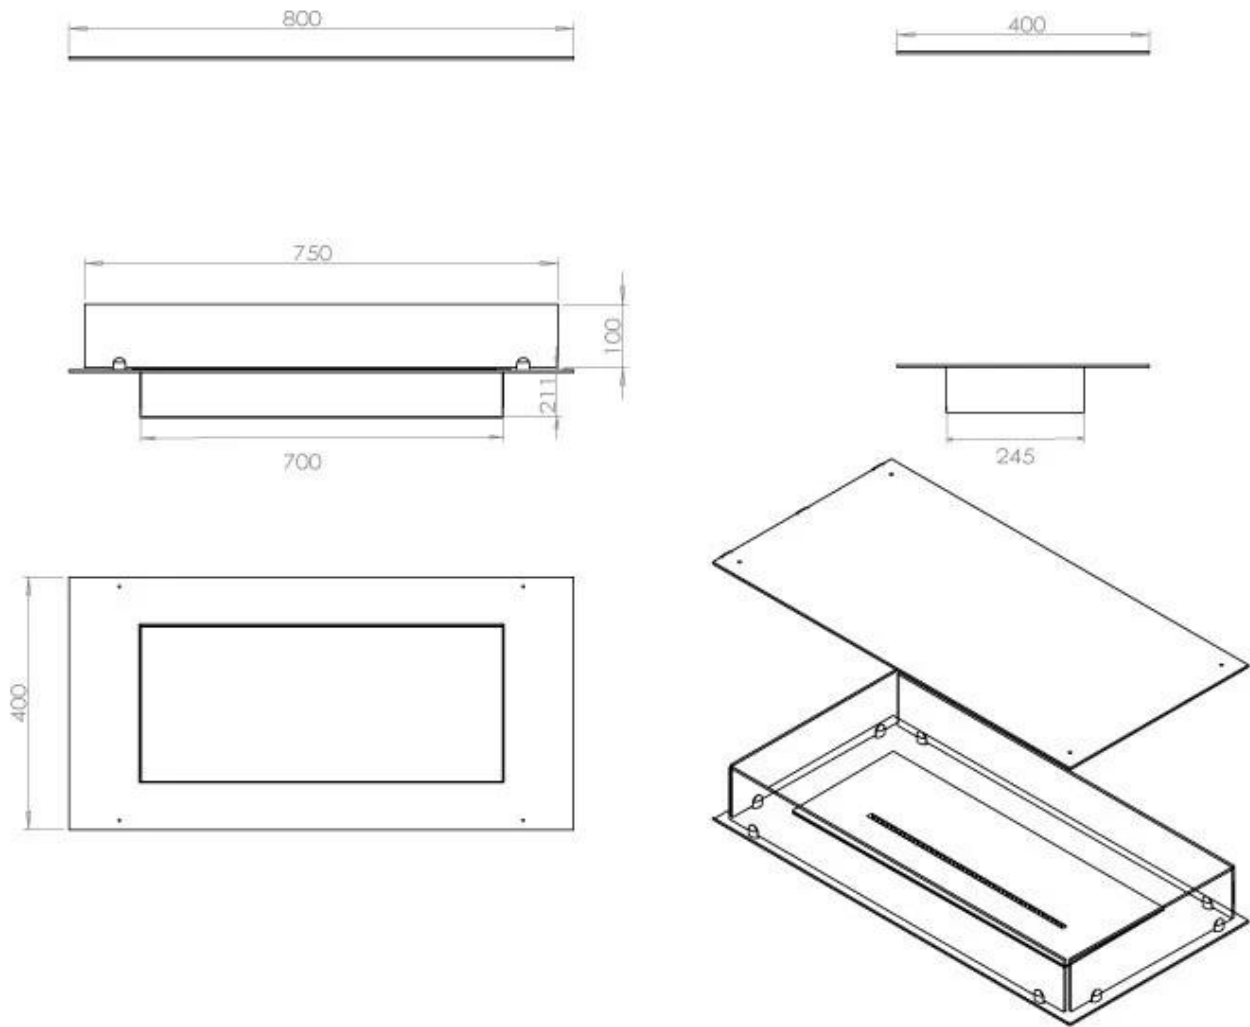

Dimensões

Comprimento/Largura	80 cm
Profundidade	40 cm
Peso	25 kg

Aparência

Material	Aço
Espessura do aço	4 mm
Cor	Preto
Vidro incluído	Sim

PrimeFire 700

Automatic burner 700

Superior Manual