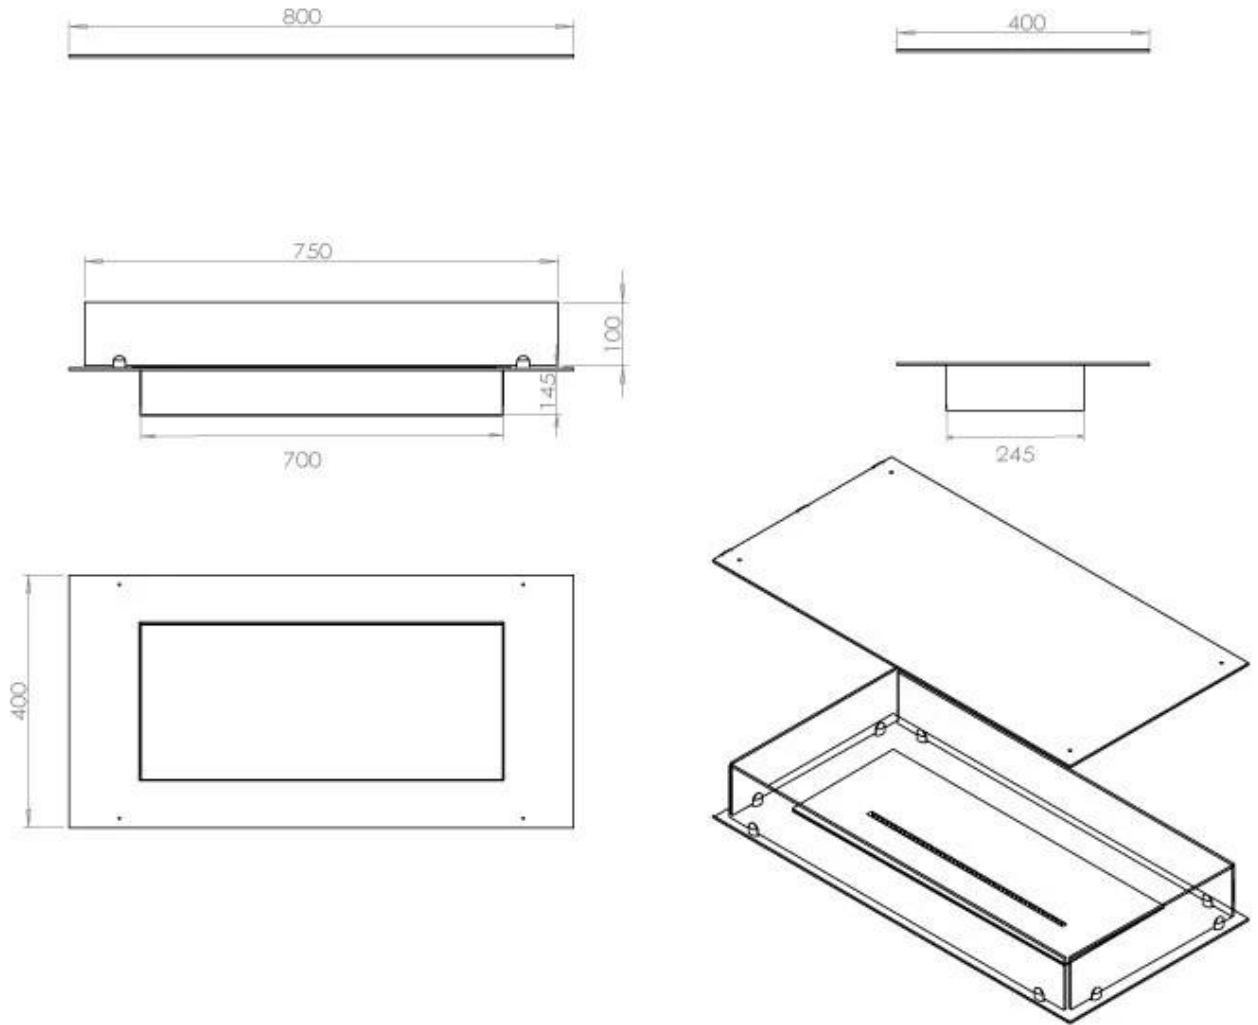

PrimeFire 700