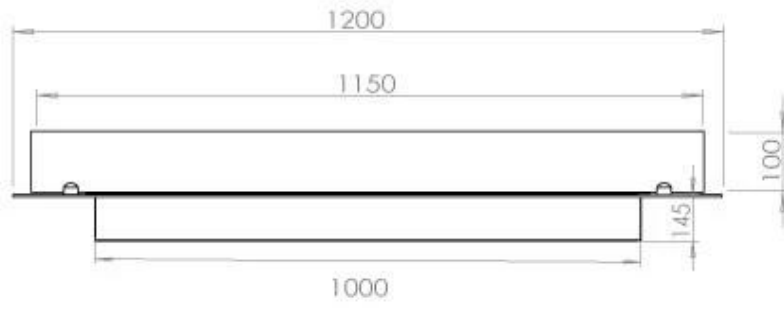

Aparência

Material	Aço
Espessura do aço	4 mm
Cor	Preto
Vidro incluído	Sim

Tipo

Combustível	Bioetanol
Tipo de produto	Lareira a bioetanol embutida de 4 lados
Marca	Foco
Exaustão/Chaminé	Não é requerida
Vista das chamas	44,1
Utilização	Interior
Garantia	2 anos
Taxa de mudança de ar recomendada	1

Dimensões

Comprimento/Largura	120 cm
Profundidade	40 cm
Peso	20 kg

FLA 3+ 990 mm

FLA 3 990 mm

Automatic burner 1000

PrimeFire 1000

Superior Manual 1000