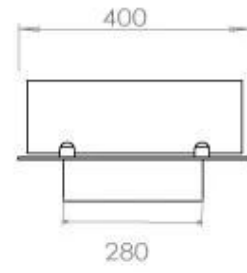

Aparência

Material	Aço
Espessura do aço	4 mm
Cor	Preto
Vidro incluído	Sim

Tipo

Combustível	Bioetanol
Tipo de produto	Lareira a bioetanol embutida de 4 lados
Marca	Foco
Exaustão/Chaminé	Não é requerida
Vista das chamas	44,1
Utilização	Interior
Garantia	2 anos
Taxa de mudança de ar recomendada	1

Dimensões

Comprimento/Largura	120 cm
Profundidade	40 cm
Peso	20 kg

FLA 3+ 990 mm

FLA 3 990 mm

Automatic burner 1000

PrimeFire 1000

Superior Manual 1000