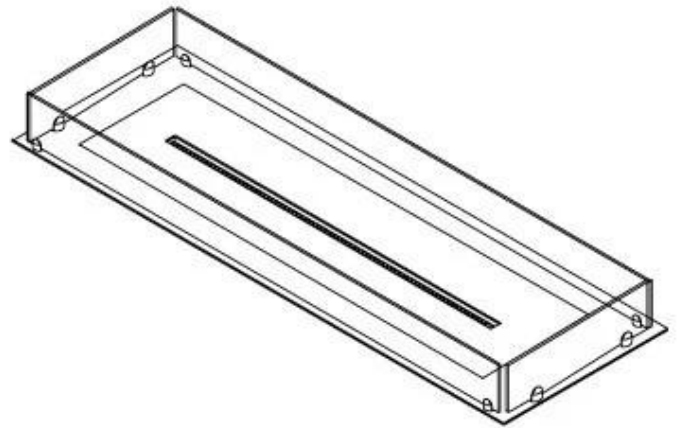

Aparência

Espessura do aço	4 mm
Vidro incluído	Sim
Material	Aço
Cor	Preto

Dimensões

Peso	20 kg
Profundidade	40 cm
Comprimento/Largura	120 cm

FLA 3+ 990 mm

FLA 3 990 mm

Automatic burner 1000

PrimeFire 1000