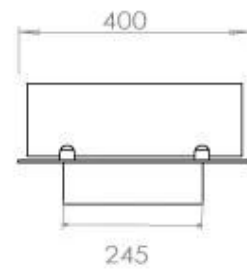

Dimensões

Comprimento/Largura	120 cm
Profundidade	40 cm
Peso	20 kg

FLA 3+ 990 mm

FLA 3 990 mm

Automatic burner 1000

PrimeFire 1000

Superior Manual 1000