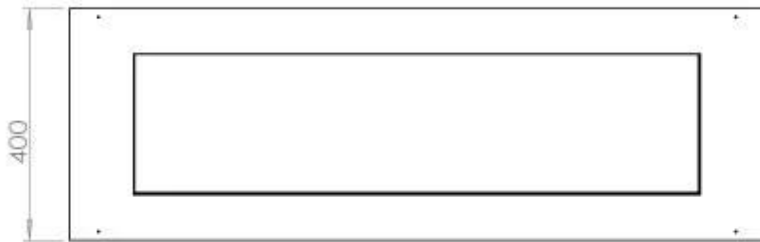

Aparência

Espessura do aço	4 mm
Vidro incluído	Sim
Material	Aço
Cor	Preto

Dimensões

Peso	20 kg
Profundidade	40 cm
Comprimento/Largura	120 cm

FLA 3+ 990 mm

FLA 3 990 mm

Automatic burner 1000

PrimeFire 1000