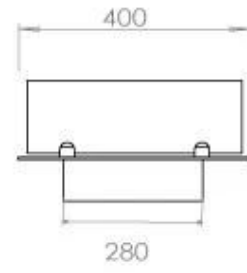

Aparência

Material	Aço
Espessura do aço	4 mm
Cor	Preto
Vidro incluído	Sim

Tipo

Combustível	Bioetanol
Tipo de produto	Lareira a bioetanol embutida de 4 lados
Marca	Foco
Exaustão/Chaminé	Não é requerida
Vista das chamas	44,1
Utilização	Interior
Garantia	2 anos
Taxa de mudança de ar recomendada	1

Dimensões

Comprimento/Largura	120 cm
Profundidade	40 cm
Peso	20 kg

FLA 3+ 990 mm

FLA 3 990 mm

Automatic burner 1000

PrimeFire 1000

Superior Manual 1000