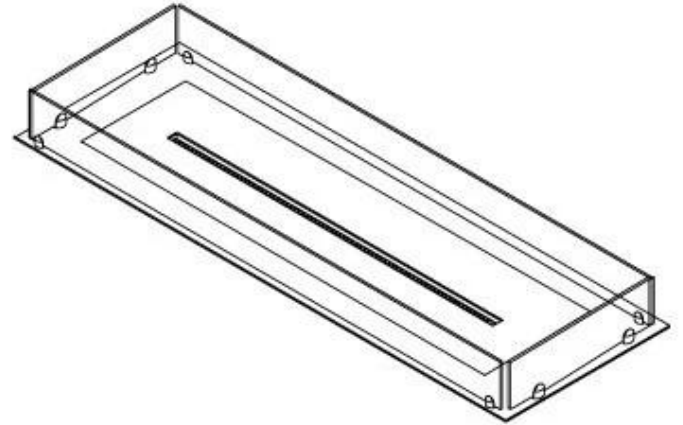

FOCO FREE 1200

BIO-30-127

O Foco Free 1200 é uma lareira a bioetanol versátil de 4 lados, ideal para projetos de bricolage. Esta lareira inclui uma estrutura de base, vidro de segurança e uma escolha de queimador (escolha entre manual ou automático), permitindo grande flexibilidade no design e instalação. Com um comprimento de chama de até 80 cm e níveis de chama ajustáveis, o Foco Free oferece um efeito visual impressionante e um design elegante e atemporal. O vidro de segurança protege as chamas, enquanto a instalação é direta e não requer nenhuma certificação especial.

Aparência

Espessura do aço	4 mm
Vidro incluído	Sim
Material	Aço
Cor	Preto

Dimensões

Peso	20 kg
Profundidade	40 cm
Comprimento/Largura	120 cm

FLA 3+ 990 mm

FLA 3 990 mm

Automatic burner 1000

PrimeFire 1000