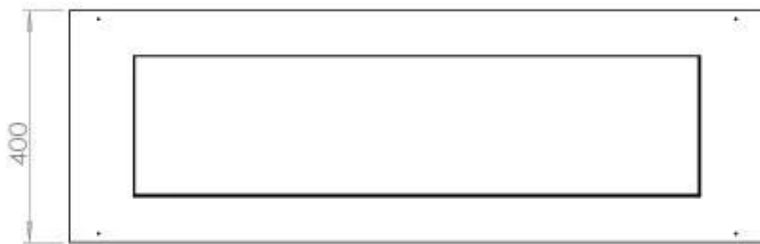

Aparência

Espessura do aço	4 mm
Vidro incluído	Sim
Material	Aço
Cor	Preto

Dimensões

Peso	20 kg
Profundidade	40 cm
Comprimento/Largura	120 cm

FLA 3+ 990 mm

FLA 3 990 mm

Automatic burner 1000

PrimeFire 1000