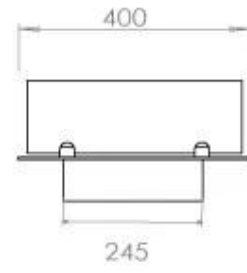

Dimensões

Comprimento/Largura	120 cm
Profundidade	40 cm
Peso	20 kg

FLA 3+ 990 mm

FLA 3 990 mm

Automatic burner 1000

PrimeFire 1000

Superior Manual 1000