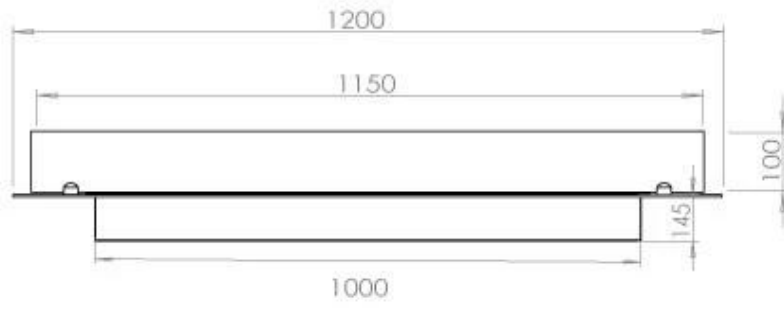

Aparência

Espessura do aço	4 mm
Vidro incluído	Sim
Material	Aço
Cor	Preto

Dimensões

Peso	20 kg
Profundidade	40 cm
Comprimento/Largura	120 cm

FLA 3+ 990 mm

FLA 3 990 mm

Automatic burner 1000

PrimeFire 1000