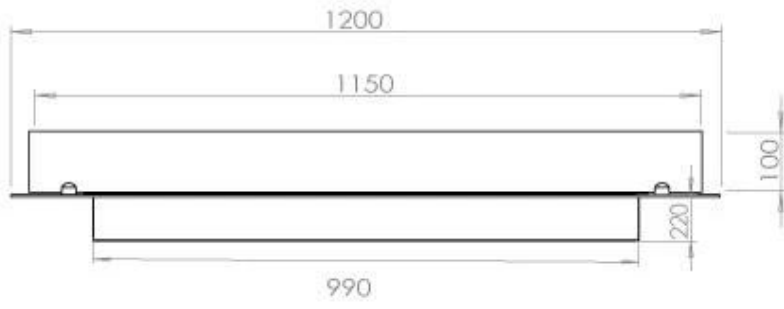

Aparência

Material	Aço
Espessura do aço	4 mm
Cor	Preto
Vidro incluído	Sim

Tipo

Combustível	Bioetanol
Tipo de produto	Lareira a bioetanol embutida de 4 lados
Marca	Foco
Exaustão/Chaminé	Não é requerida
Vista das chamas	44,1
Utilização	Interior
Garantia	2 anos
Taxa de mudança de ar recomendada	1

Dimensões

Comprimento/Largura	120 cm
Profundidade	40 cm
Peso	20 kg

FLA 3+ 990 mm

FLA 3 990 mm

Automatic burner 1000

PrimeFire 1000

Superior Manual 1000