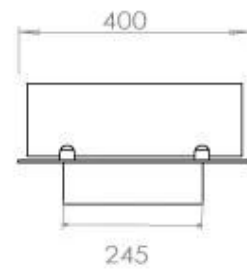

Aparência

Espessura do aço	4 mm
Vidro incluído	Sim
Material	Aço
Cor	Preto

Dimensões

Peso	20 kg
Profundidade	40 cm
Comprimento/Largura	120 cm

FLA 3+ 990 mm

FLA 3 990 mm

Automatic burner 1000

PrimeFire 1000