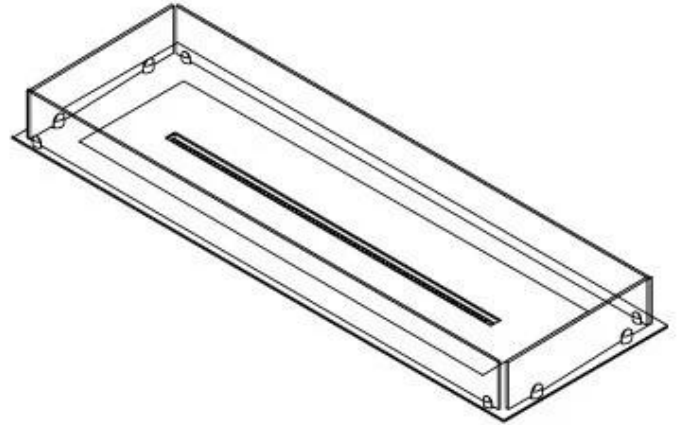

FOCO FREE 1200

BIO-30-127

O Foco Free 1200 é uma lareira a bioetanol versátil de 4 lados, ideal para projetos de bricolage. Esta lareira inclui uma estrutura de base, vidro de segurança e uma escolha de queimador (escolha entre manual ou automático), permitindo grande flexibilidade no design e instalação. Com um comprimento de chama de até 80 cm e níveis de chama ajustáveis, o Foco Free oferece um efeito visual impressionante e um design elegante e atemporal. O vidro de segurança protege as chamas, enquanto a instalação é direta e não requer nenhuma certificação especial.

Aparência

Espessura do aço	4 mm
Vidro incluído	Sim
Material	Aço
Cor	Preto

Dimensões

Peso	20 kg
Profundidade	40 cm
Comprimento/Largura	120 cm

FLA 3+ 990 mm

FLA 3 990 mm

Automatic burner 1000

PrimeFire 1000