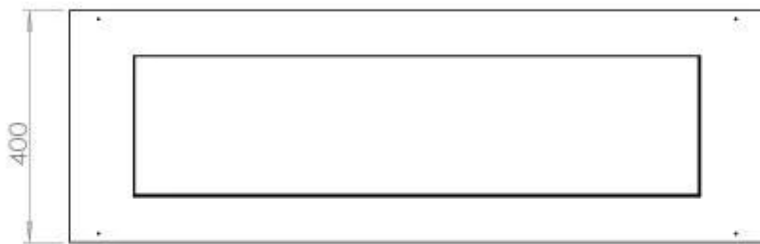

Aparência

Material	Aço
Espessura do aço	4 mm
Cor	Preto
Vidro incluído	Sim

Tipo

Combustível	Bioetanol
Tipo de produto	Lareira a bioetanol embutida de 4 lados
Marca	Foco
Exaustão/Chaminé	Não é requerida
Vista das chamas	44,1
Utilização	Interior
Garantia	2 anos
Taxa de mudança de ar recomendada	1

Dimensões

Comprimento/Largura	120 cm
Profundidade	40 cm
Peso	20 kg

FLA 3+ 990 mm

FLA 3 990 mm

Automatic burner 1000

PrimeFire 1000

Superior Manual 1000