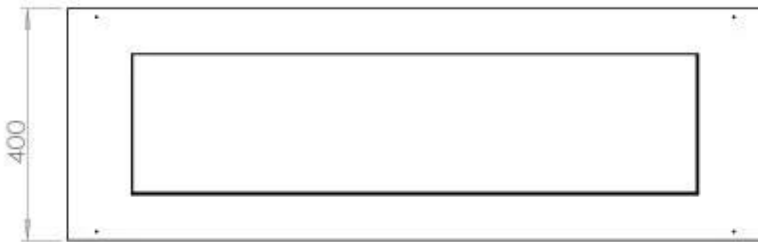

Aparência

Material	Aço
Espessura do aço	4 mm
Cor	Preto
Vidro incluído	Sim

Tipo

Combustível	Bioetanol
Tipo de produto	Lareira a bioetanol embutida de 4 lados
Marca	Foco
Exaustão/Chaminé	Não é requerida
Vista das chamas	44,1
Utilização	Interior
Garantia	2 anos
Taxa de mudança de ar recomendada	1

Dimensões

Comprimento/Largura	120 cm
Profundidade	40 cm
Peso	20 kg

FLA 3+ 990 mm

FLA 3 990 mm

Automatic burner 1000

PrimeFire 1000

Superior Manual 1000