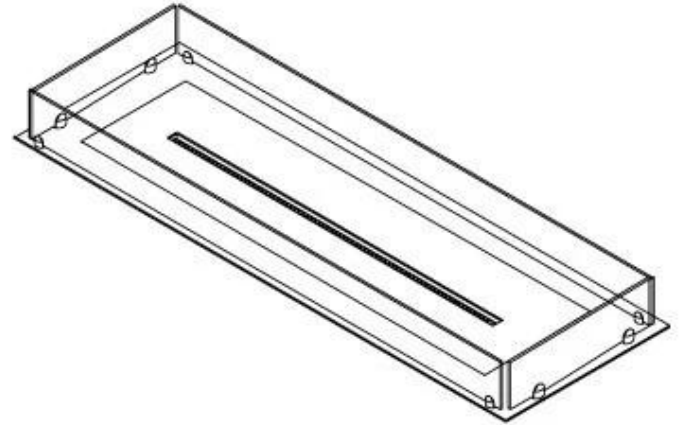

FOCO FREE 1200

BIO-30-127

O Foco Free 1200 é uma lareira a bioetanol versátil de 4 lados, ideal para projetos de bricolage. Esta lareira inclui uma estrutura de base, vidro de segurança e uma escolha de queimador (escolha entre manual ou automático), permitindo grande flexibilidade no design e instalação. Com um comprimento de chama de até 80 cm e níveis de chama ajustáveis, o Foco Free oferece um efeito visual impressionante e um design elegante e atemporal. O vidro de segurança protege as chamas, enquanto a instalação é direta e não requer nenhuma certificação especial.

Aparência

Material	Aço
Espessura do aço	4 mm
Cor	Preto
Vidro incluído	Sim

Tipo

Combustível	Bioetanol
Tipo de produto	Lareira a bioetanol embutida de 4 lados
Marca	Foco
Exaustão/Chaminé	Não é requerida
Vista das chamas	44,1
Utilização	Interior
Garantia	2 anos
Taxa de mudança de ar recomendada	1

Dimensões

Comprimento/Largura	120 cm
Profundidade	40 cm
Peso	20 kg

FLA 3+ 990 mm

FLA 3 990 mm

Automatic burner 1000

PrimeFire 1000

Superior Manual 1000