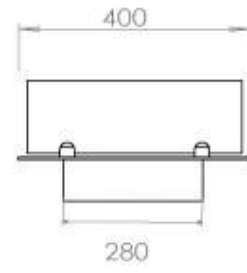

Aparência

Espessura do aço	4 mm
Vidro incluído	Sim
Material	Aço
Cor	Preto

Dimensões

Peso	20 kg
Profundidade	40 cm
Comprimento/Largura	120 cm

FLA 3+ 990 mm

FLA 3 990 mm

Automatic burner 1000

PrimeFire 1000