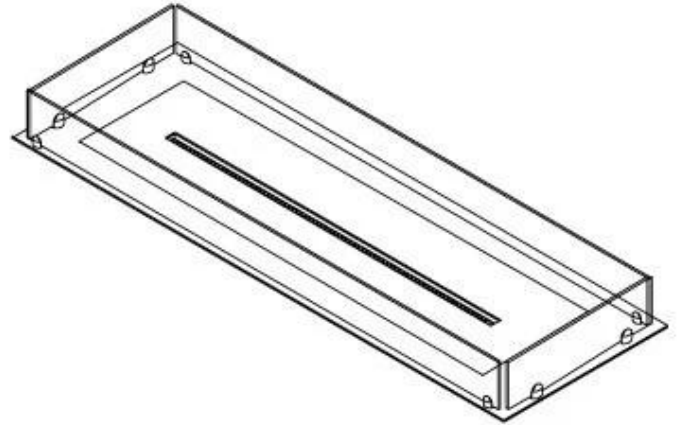

FOCO FREE 1200

BIO-30-127

O Foco Free 1200 é uma lareira a bioetanol versátil de 4 lados, ideal para projetos de bricolage. Esta lareira inclui uma estrutura de base, vidro de segurança e uma escolha de queimador (escolha entre manual ou automático), permitindo grande flexibilidade no design e instalação. Com um comprimento de chama de até 80 cm e níveis de chama ajustáveis, o Foco Free oferece um efeito visual impressionante e um design elegante e atemporal. O vidro de segurança protege as chamas, enquanto a instalação é direta e não requer nenhuma certificação especial.

Aparência

Material	Aço
Espessura do aço	4 mm
Cor	Preto
Vidro incluído	Sim

Tipo

Combustível	Bioetanol
Tipo de produto	Lareira a bioetanol embutida de 4 lados
Marca	Foco
Exaustão/Chaminé	Não é requerida
Vista das chamas	44,1
Utilização	Interior
Garantia	2 anos
Taxa de mudança de ar recomendada	1

Dimensões

Comprimento/Largura	120 cm
Profundidade	40 cm
Peso	20 kg

FLA 3+ 990 mm

FLA 3 990 mm

Automatic burner 1000

PrimeFire 1000

Superior Manual 1000