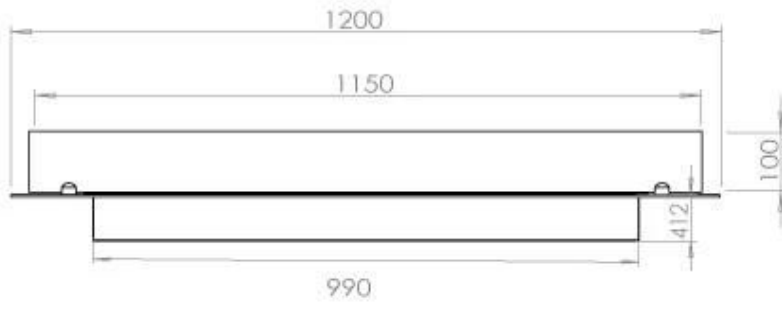

Aparência

Espessura do aço	4 mm
Vidro incluído	Sim
Material	Aço
Cor	Preto

Dimensões

Peso	20 kg
Profundidade	40 cm
Comprimento/Largura	120 cm

FLA 3+ 990 mm

FLA 3 990 mm

Automatic burner 1000

PrimeFire 1000