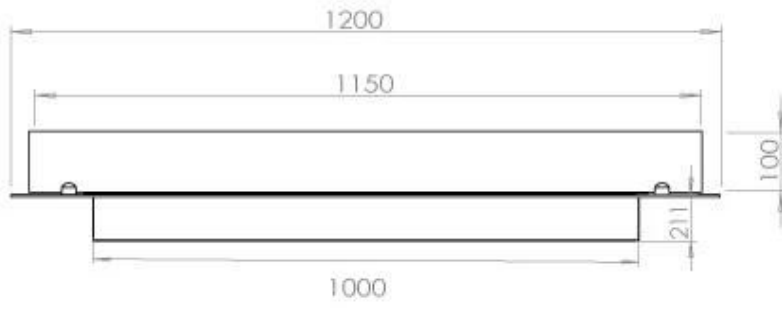

Aparência

Espessura do aço	4 mm
Vidro incluído	Sim
Material	Aço
Cor	Preto

Dimensões

Peso	20 kg
Profundidade	40 cm
Comprimento/Largura	120 cm

FLA 3+ 990 mm

FLA 3 990 mm

Automatic burner 1000

PrimeFire 1000