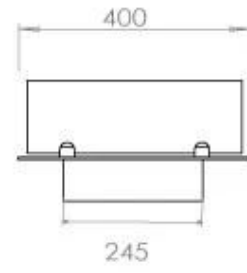

Aparência

Espessura do aço	4 mm
Vidro incluído	Sim
Material	Aço
Cor	Preto

Dimensões

Peso	20 kg
Profundidade	40 cm
Comprimento/Largura	120 cm

FLA 3+ 990 mm

FLA 3 990 mm

Automatic burner 1000

PrimeFire 1000