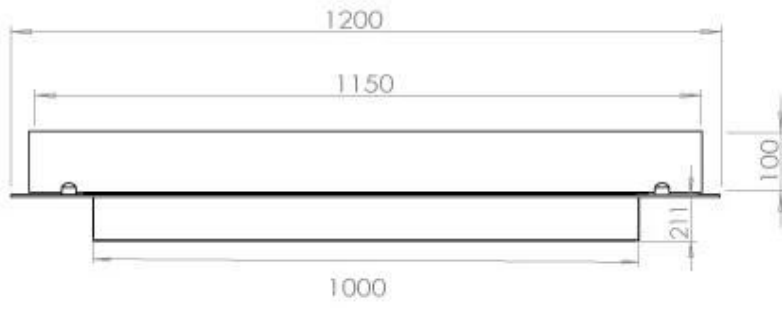

Aparência

Material	Aço
Espessura do aço	4 mm
Cor	Preto
Vidro incluído	Sim

Tipo

Combustível	Bioetanol
Tipo de produto	Lareira a bioetanol embutida de 4 lados
Marca	Foco
Exaustão/Chaminé	Não é requerida
Vista das chamas	44,1
Utilização	Interior
Garantia	2 anos
Taxa de mudança de ar recomendada	1

Dimensões

Comprimento/Largura	120 cm
Profundidade	40 cm
Peso	20 kg

FLA 3+ 990 mm

FLA 3 990 mm

Automatic burner 1000

PrimeFire 1000

Superior Manual 1000