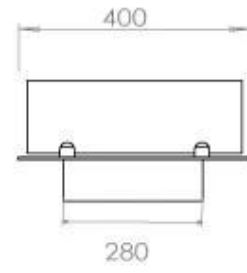

Aparência

Espessura do aço	4 mm
Vidro incluído	Sim
Material	Aço
Cor	Preto

Dimensões

Peso	20 kg
Profundidade	40 cm
Comprimento/Largura	120 cm

FLA 3+ 990 mm

FLA 3 990 mm

Automatic burner 1000

PrimeFire 1000