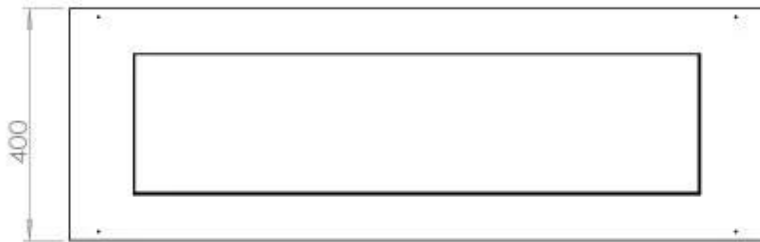

Aparência

Espessura do aço	4 mm
Vidro incluído	Sim
Material	Aço
Cor	Preto

Dimensões

Peso	20 kg
Profundidade	40 cm
Comprimento/Largura	120 cm

FLA 3+ 990 mm

FLA 3 990 mm

Automatic burner 1000

PrimeFire 1000