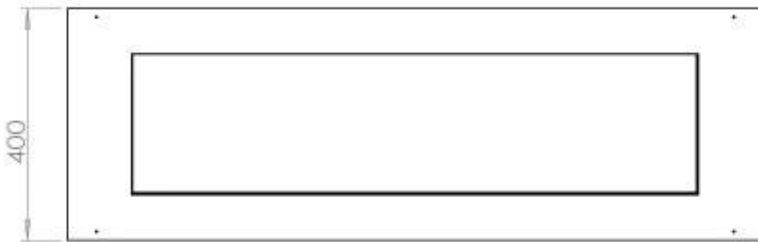

Aparência

Material	Aço
Espessura do aço	4 mm
Cor	Preto
Vidro incluído	Sim

Tipo

Combustível	Bioetanol
Tipo de produto	Lareira a bioetanol embutida de 4 lados
Marca	Foco
Exaustão/Chaminé	Não é requerida
Vista das chamas	44,1
Utilização	Interior
Garantia	2 anos
Taxa de mudança de ar recomendada	1

Dimensões

Comprimento/Largura	120 cm
Profundidade	40 cm
Peso	20 kg

FLA 3+ 990 mm

FLA 3 990 mm

Automatic burner 1000

PrimeFire 1000

Superior Manual 1000