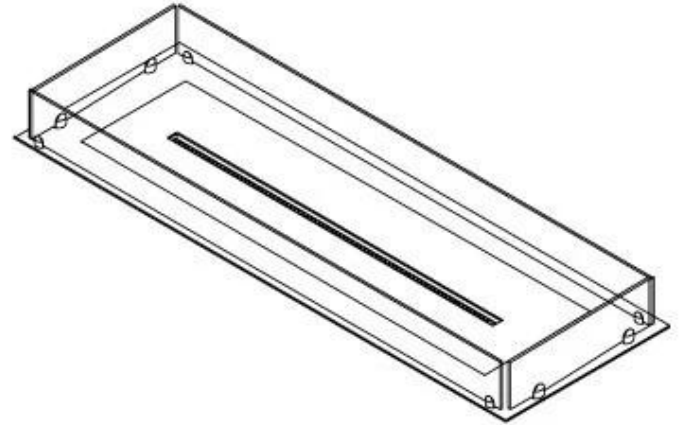

FOCO FREE 1200

BIO-30-127

O Foco Free 1200 é uma lareira a bioetanol versátil de 4 lados, ideal para projetos de bricolage. Esta lareira inclui uma estrutura de base, vidro de segurança e uma escolha de queimador (escolha entre manual ou automático), permitindo grande flexibilidade no design e instalação. Com um comprimento de chama de até 80 cm e níveis de chama ajustáveis, o Foco Free oferece um efeito visual impressionante e um design elegante e atemporal. O vidro de segurança protege as chamas, enquanto a instalação é direta e não requer nenhuma certificação especial.

Aparência

Espessura do aço	4 mm
Vidro incluído	Sim
Material	Aço
Cor	Preto

Dimensões

Peso	20 kg
Profundidade	40 cm
Comprimento/Largura	120 cm

FLA 3+ 990 mm

FLA 3 990 mm

Automatic burner 1000

PrimeFire 1000