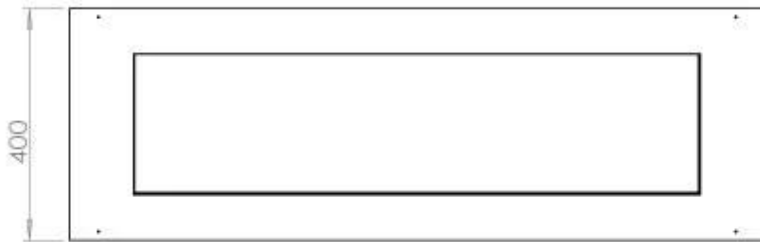

Aparência

Material	Aço
Espessura do aço	4 mm
Cor	Preto
Vidro incluído	Sim

Tipo

Combustível	Bioetanol
Tipo de produto	Lareira a bioetanol embutida de 4 lados
Marca	Foco
Exaustão/Chaminé	Não é requerida
Vista das chamas	44,1
Utilização	Interior
Garantia	2 anos
Taxa de mudança de ar recomendada	1

Dimensões

Comprimento/Largura	120 cm
Profundidade	40 cm
Peso	20 kg

FLA 3+ 990 mm

FLA 3 990 mm

Automatic burner 1000

PrimeFire 1000

Superior Manual 1000