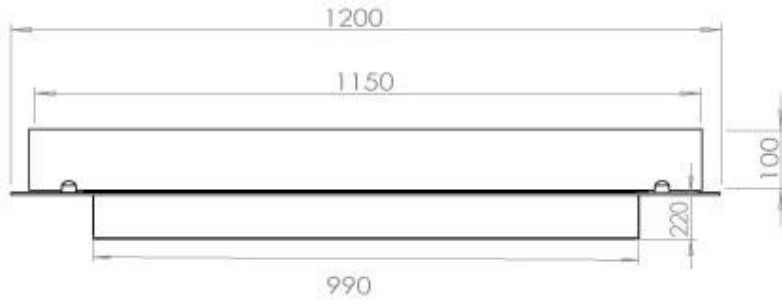

Aparência

Espessura do aço	4 mm
Vidro incluído	Sim
Material	Aço
Cor	Preto

Dimensões

Peso	20 kg
Profundidade	40 cm
Comprimento/Largura	120 cm

FLA 3+ 990 mm

FLA 3 990 mm

Automatic burner 1000

PrimeFire 1000