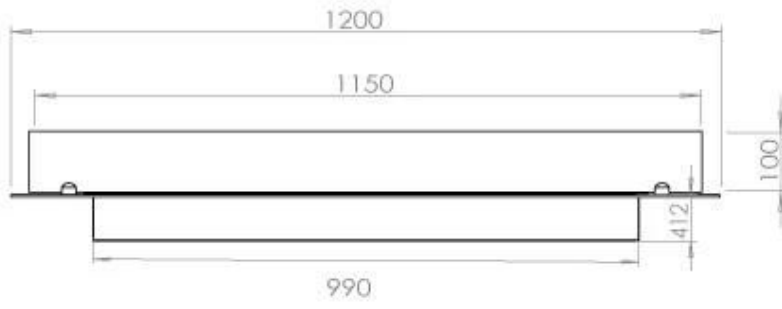

TECHNICAL SPECIFICATIONS

Queimador

Ajustável	Sim
Controlo	Controlo remoto
Controlo	Automático
Controlo	Manual
Tamanho mínimo do quarto	90 m ³
Modelo de queimador	5 Litros Superior
Comprimento da chama	85 cm
Tempo de queima até	6 horas
Controlo Remoto	Sim (compra adicional)
Requisitos de energia	Sim
Requisitos de energia	Não
Potência de calor (máx)	6,2 kW
Consumo	0,87 l/h

Aparência

Material	Aço
Espessura do aço	4 mm
Cor	Preto
Vidro incluído	Sim

Tipo

Combustível	Bioetanol
Tipo de produto	Lareira a bioetanol embutida de 4 lados
Marca	Foco
Exaustão/Chaminé	Não é requerida
Vista das chamas	44,1
Utilização	Interior
Garantia	2 anos
Taxa de mudança de ar recomendada	1

Dimensões

Comprimento/Largura	120 cm
Profundidade	40 cm
Peso	20 kg

FLA 3+ 990 mm

FLA 3 990 mm

Automatic burner 1000

PrimeFire 1000

Superior Manual 1000