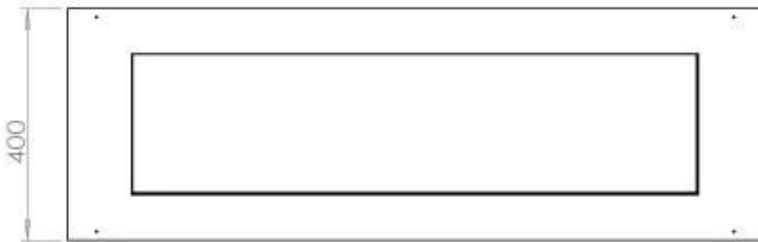

Aparência

Espessura do aço	4 mm
Vidro incluído	Sim
Material	Aço
Cor	Preto

Dimensões

Peso	20 kg
Profundidade	40 cm
Comprimento/Largura	120 cm

FLA 3+ 990 mm

FLA 3 990 mm

Automatic burner 1000

PrimeFire 1000