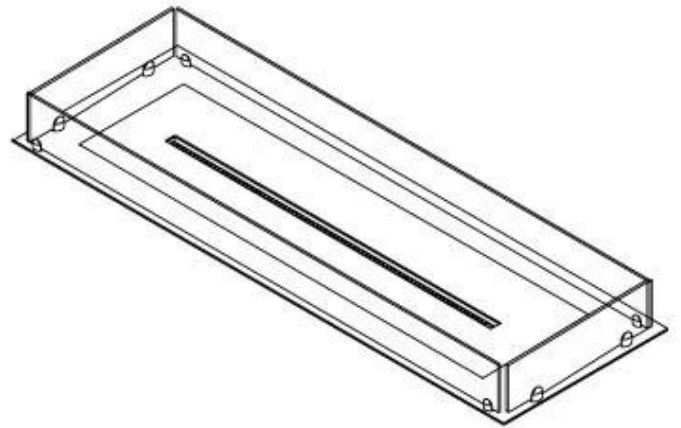

FOCO FREE 1200

BIO-30-127

O Foco Free 1200 é uma lareira a bioetanol versátil de 4 lados, ideal para projetos de bricolage. Esta lareira inclui uma estrutura de base, vidro de segurança e uma escolha de queimador (escolha entre manual ou automático), permitindo grande flexibilidade no design e instalação. Com um comprimento de chama de até 80 cm e níveis de chama ajustáveis, o Foco Free oferece um efeito visual impressionante e um design elegante e atemporal. O vidro de segurança protege as chamas, enquanto a instalação é direta e não requer nenhuma certificação especial.

Aparência

Material	Aço
Espessura do aço	4 mm
Cor	Preto
Vidro incluído	Sim

Tipo

Combustível	Bioetanol
Tipo de produto	Lareira a bioetanol embutida de 4 lados
Marca	Foco
Exaustão/Chaminé	Não é requerida
Vista das chamas	44,1
Utilização	Interior
Garantia	2 anos
Taxa de mudança de ar recomendada	1

Dimensões

Comprimento/Largura	120 cm
Profundidade	40 cm
Peso	20 kg

FLA 3+ 990 mm

FLA 3 990 mm

Automatic burner 1000

PrimeFire 1000

Superior Manual 1000