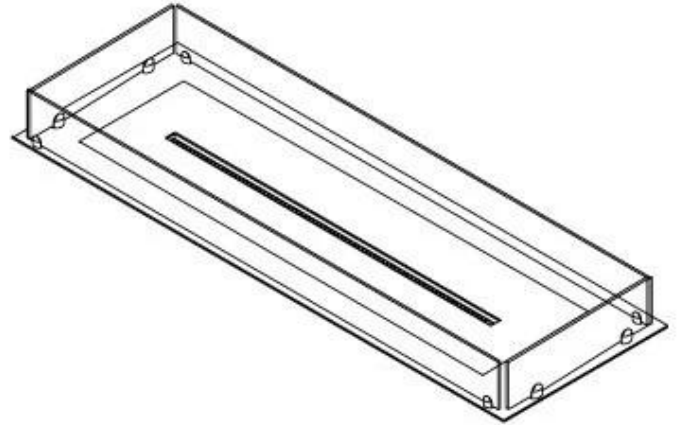

FOCO FREE 1200

BIO-30-127

O Foco Free 1200 é uma lareira a bioetanol versátil de 4 lados, ideal para projetos de bricolage. Esta lareira inclui uma estrutura de base, vidro de segurança e uma escolha de queimador (escolha entre manual ou automático), permitindo grande flexibilidade no design e instalação. Com um comprimento de chama de até 80 cm e níveis de chama ajustáveis, o Foco Free oferece um efeito visual impressionante e um design elegante e atemporal. O vidro de segurança protege as chamas, enquanto a instalação é direta e não requer nenhuma certificação especial.

Aparência

Material	Aço
Espessura do aço	4 mm
Cor	Preto
Vidro incluído	Sim

Tipo

Combustível	Bioetanol
Tipo de produto	Lareira a bioetanol embutida de 4 lados
Marca	Foco
Exaustão/Chaminé	Não é requerida
Vista das chamas	44,1
Utilização	Interior
Garantia	2 anos
Taxa de mudança de ar recomendada	1

Dimensões

Comprimento/Largura	120 cm
Profundidade	40 cm
Peso	20 kg

FLA 3+ 990 mm

FLA 3 990 mm

Automatic burner 1000

PrimeFire 1000

Superior Manual 1000