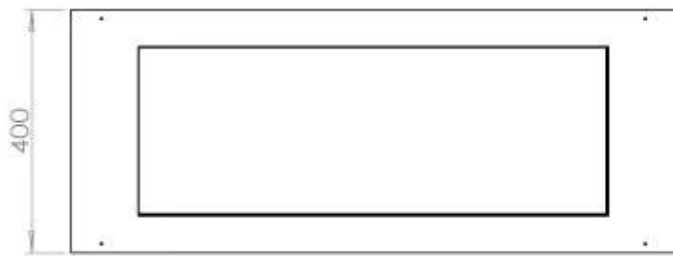

FLA 3+ 790 mm