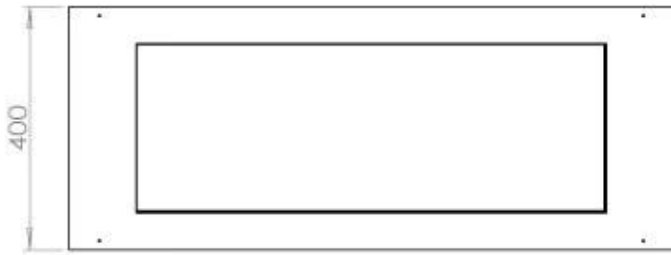

Tipo

Chaminé	Não é requerida
Taxa de mudança de ar recomendada	1
Tipo de Produto	Lareira a bioetanol embutida de 3 lados
Fabricante	Foco
Combustível	Bioetanol
Uso	Interior
Garantia	2 anos

Dimensões

Comprimento/Largura	100 cm
Altura	50 cm
Profundidade	40 cm
Peso	30 kg

Aparência

Material	Aço
Espessura do aço	4 mm
Cor	Preto
Vidro incluído	Sim

Superior Manual

FLA 3+ 790 mm

FLA 3 790 mm

PrimeFire 700

Automatic burner 700