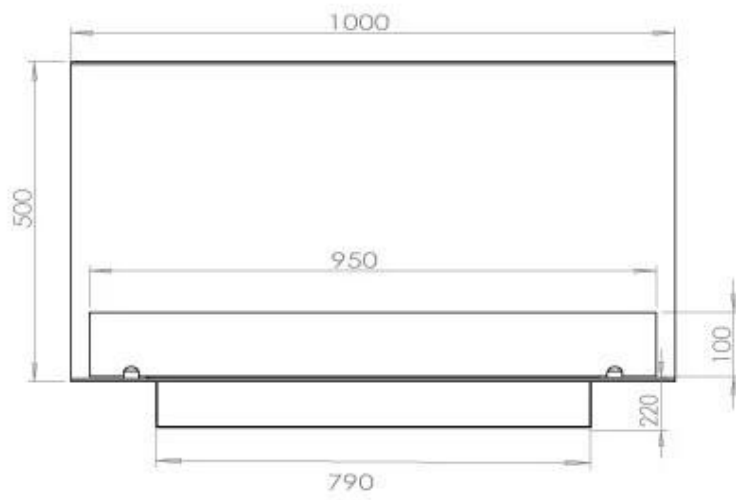

#### Størrelse

Peso	30 kg
Profundidade	40 cm
	50
Comprimento/Largura	100 cm

### Superior Manual

FLA 3+ 790 mm

FLA 3 790 mm