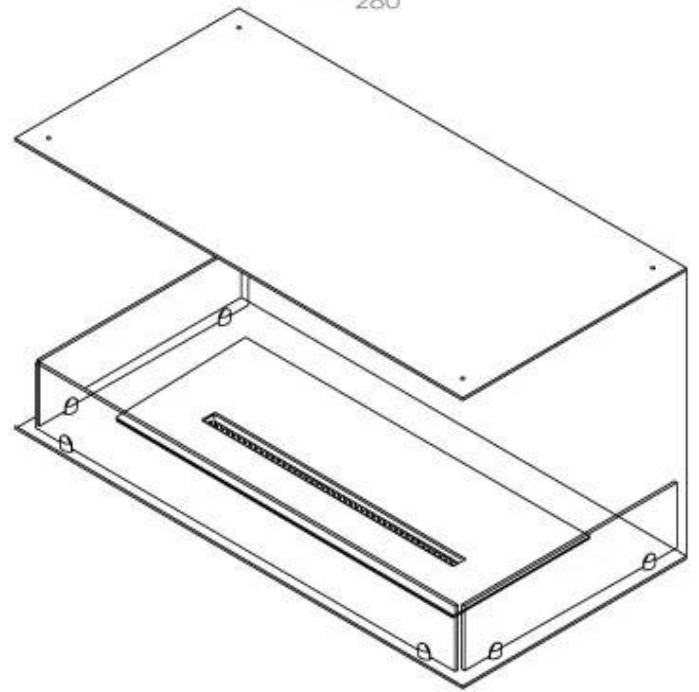

Tipo

Chaminé	Não é requerida
Taxa de mudança de ar recomendada	1
Tipo de Produto	Lareira a bioetanol embutida de 3 lados
Fabricante	Foco
Combustível	Bioetanol
Uso	Interior
Garantia	2 anos

Dimensões

Comprimento/Largura	100 cm
Altura	50 cm
Profundidade	40 cm
Peso	30 kg

Aparência

Material	Aço
Espessura do aço	4 mm
Cor	Preto
Vidro incluído	Sim

Superior Manual

FLA 3+ 790 mm

FLA 3 790 mm

PrimeFire 700

Automatic burner 700