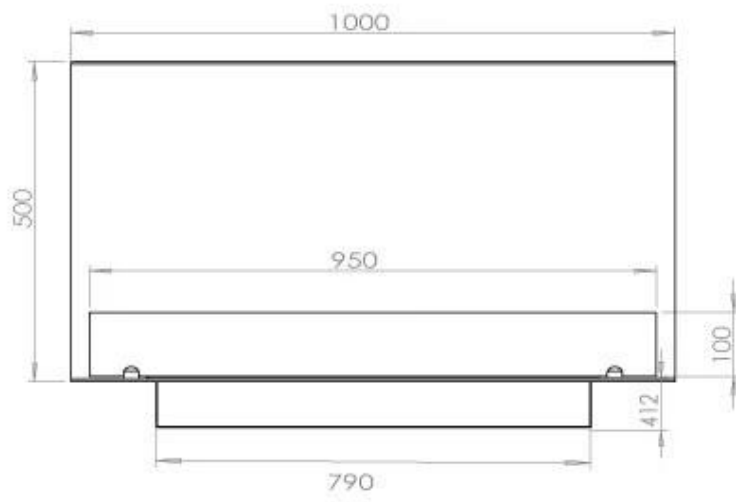

#### Størrelse

Peso	30 kg
Profundidade	40 cm
	50
Comprimento/Largura	100 cm

### Superior Manual

FLA 3+ 790 mm

FLA 3 790 mm