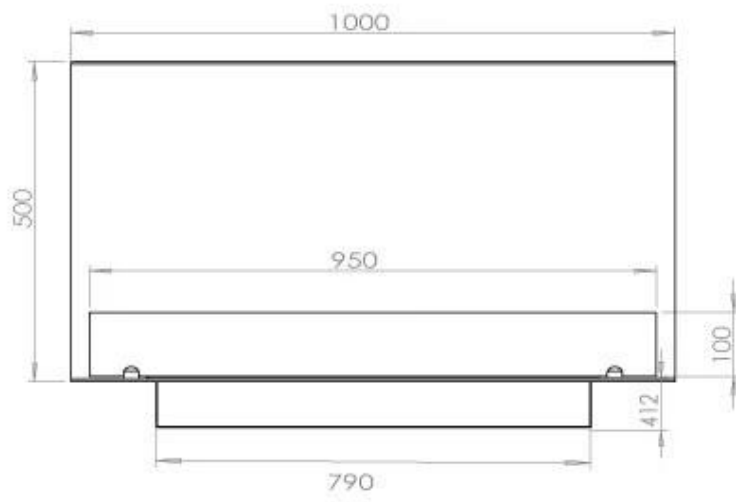

#### Dimensões

Comprimento/Largura	100 cm
Altura	50 cm
Profundidade	40 cm
Peso	30 kg

### Superior Manual

FLA 3+ 790 mm

FLA 3 790 mm