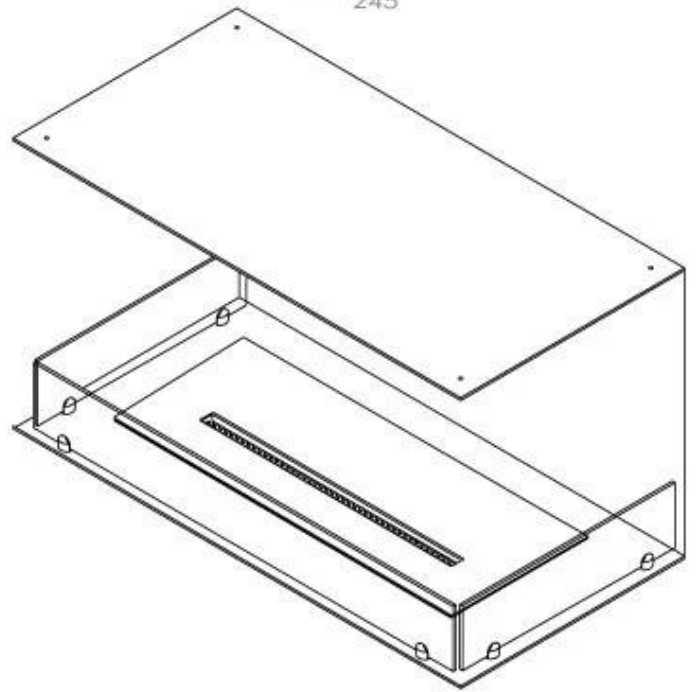

Tipo

Chaminé	Não é requerida
Taxa de mudança de ar recomendada	1
Tipo de Produto	Lareira a bioetanol embutida de 3 lados
Fabricante	Foco
Combustível	Bioetanol
Uso	Interior
Garantia	2 anos

Dimensões

Comprimento/Largura	100 cm
Altura	50 cm
Profundidade	40 cm
Peso	30 kg

Aparência

Material	Aço
Espessura do aço	4 mm
Cor	Preto
Vidro incluído	Sim

Superior Manual

FLA 3+ 790 mm

FLA 3 790 mm

PrimeFire 700

Automatic burner 700