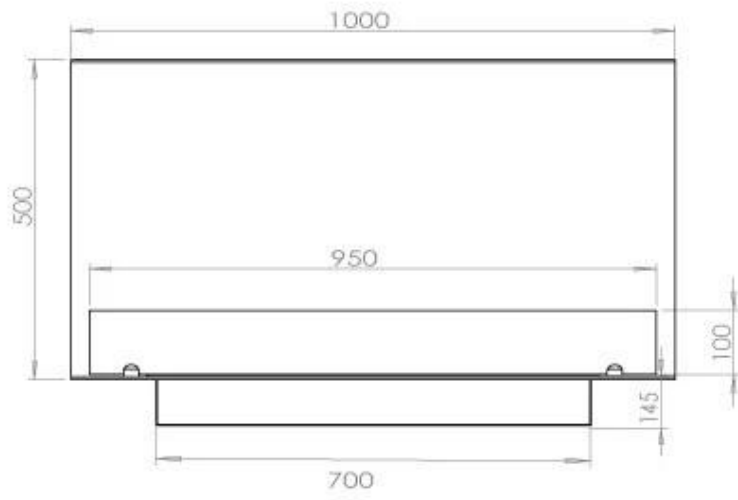

TECHNICAL SPECIFICATIONS

Queimador

Ajustável	Sim
Controlo	Controlo remoto
Controlo	Automático
Controlo	Manual
Tempo de combustão	6,5 horas
Tamanho mínimo do quarto	80 m ³
Queimadores	4 Litros Superior
Comprimento da chama	60 cm
Potência de calor (máx)	4,4 kW
Controlo Remoto	Sim (compra adicional)
Requer electricidade	Não
Requer electricidade	Sim
Consumo	0,62 l/h

Tipo

Chaminé	Não é requerida
Taxa de mudança de ar recomendada	1
Tipo de Produto	Lareira a bioetanol embutida de 3 lados
Fabricante	Foco
Combustível	Bioetanol
Uso	Interior
Garantia	2 anos

Dimensões

Comprimento/Largura	100 cm
Altura	50 cm
Profundidade	40 cm
Peso	30 kg

Aparência

Material	Aço
Espessura do aço	4 mm
Cor	Preto
Vidro incluído	Sim

Superior Manual

FLA 3+ 790 mm

FLA 3 790 mm

PrimeFire 700

Automatic burner 700