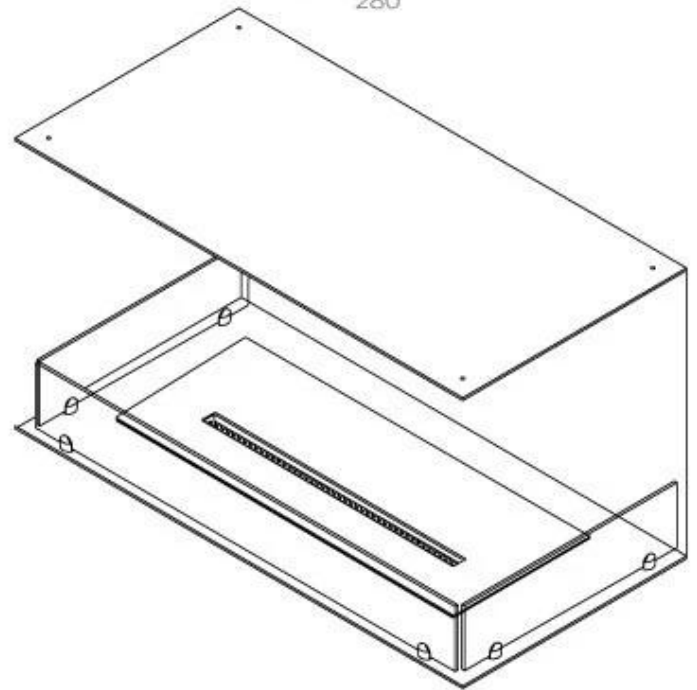

FLA 3+ 790 mm