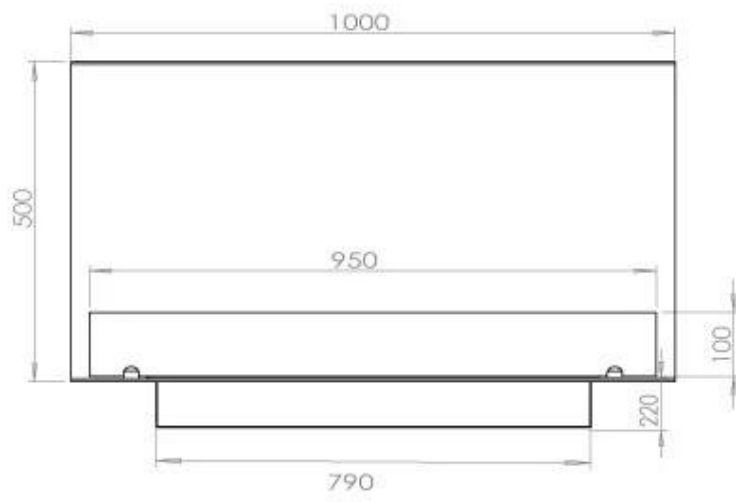

#### Dimensões

Comprimento/Largura	100 cm
Altura	50 cm
Profundidade	40 cm
Peso	30 kg

### Superior Manual

FLA 3+ 790 mm

FLA 3 790 mm