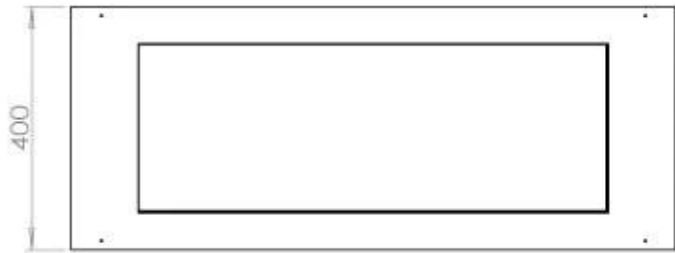

Tipo

Chaminé	Não é requerida
Taxa de mudança de ar recomendada	1
Tipo de Produto	Lareira a bioetanol embutida de 3 lados
Fabricante	Foco
Combustível	Bioetanol
Uso	Interior
Garantia	2 anos

Dimensões

Comprimento/Largura	100 cm
Altura	50 cm
Profundidade	40 cm
Peso	30 kg

Aparência

Material	Aço
Espessura do aço	4 mm
Cor	Preto
Vidro incluído	Sim

Superior Manual

FLA 3+ 790 mm

FLA 3 790 mm

PrimeFire 700

Automatic burner 700