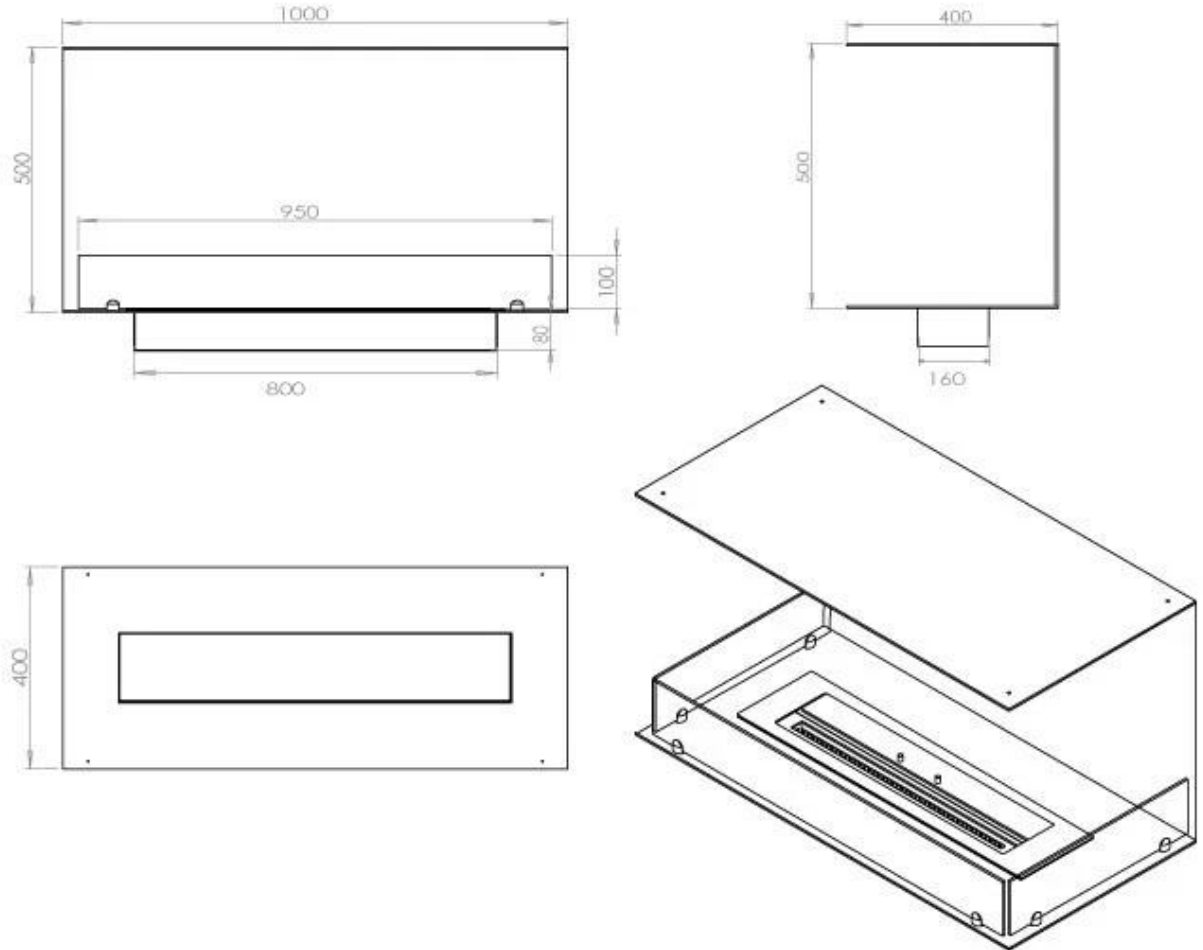

TECHNICAL SPECIFICATIONS

Queimador

Ajustável	Sim
Controlo	Controlo remoto
Controlo	Automático
Controlo	Manual
Tempo de combustão	6,5 horas
Tamanho mínimo do quarto	80 m ³
Queimadores	4 Litros Superior
Comprimento da chama	60 cm
Potência de calor (máx)	4,4 kW
Controlo Remoto	Sim (compra adicional)
Requer electricidade	Não
Requer electricidade	Sim
Consumo	0,62 l/h

Tipo

Chaminé	Não é requerida
Taxa de mudança de ar recomendada	1
Tipo de Produto	Lareira a bioetanol embutida de 3 lados
Fabricante	Foco
Combustível	Bioetanol
Uso	Interior
Garantia	2 anos

Dimensões

Comprimento/Largura	100 cm
Altura	50 cm
Profundidade	40 cm
Peso	30 kg

Aparência

Material	Aço
Espessura do aço	4 mm
Cor	Preto
Vidro incluído	Sim

Superior Manual

FLA 3+ 790 mm

FLA 3 790 mm

PrimeFire 700

Automatic burner 700