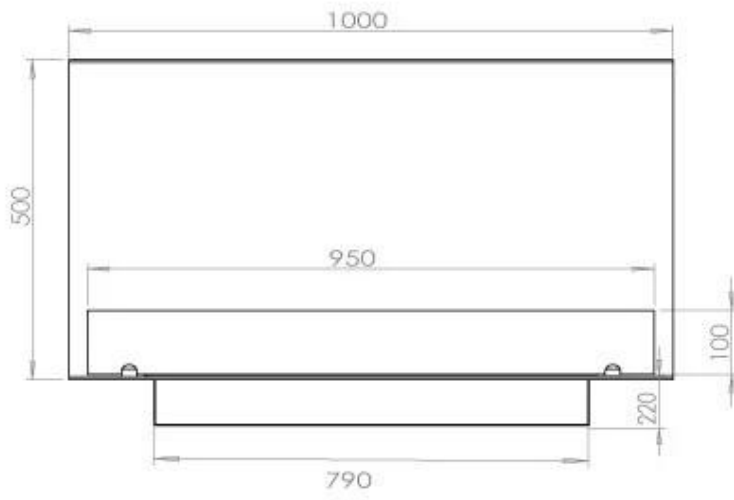

TECHNICAL SPECIFICATIONS

Queimador

Ajustável	Sim
Controlo	Controlo remoto
Controlo	Automático
Controlo	Manual
Tempo de combustão	6,5 horas
Tamanho mínimo do quarto	80 m ³
Queimadores	4 Litros Superior
Comprimento da chama	60 cm
Potência de calor (máx)	4,4 kW
Controlo Remoto	Sim (compra adicional)
Requer electricidade	Não
Requer electricidade	Sim
Consumo	0,62 l/h

Tipo

Chaminé	Não é requerida
Taxa de mudança de ar recomendada	1
Tipo de Produto	Lareira a bioetanol embutida de 3 lados
Fabricante	Foco
Combustível	Bioetanol
Uso	Interior
Garantia	2 anos

Dimensões

Comprimento/Largura	100 cm
Altura	50 cm
Profundidade	40 cm
Peso	30 kg

Aparência

Material	Aço
Espessura do aço	4 mm
Cor	Preto
Vidro incluído	Sim

Superior Manual

FLA 3+ 790 mm

FLA 3 790 mm

PrimeFire 700

Automatic burner 700