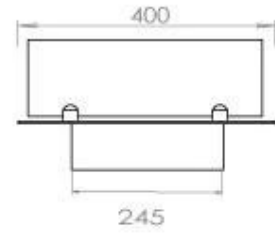

PrimeFire 700