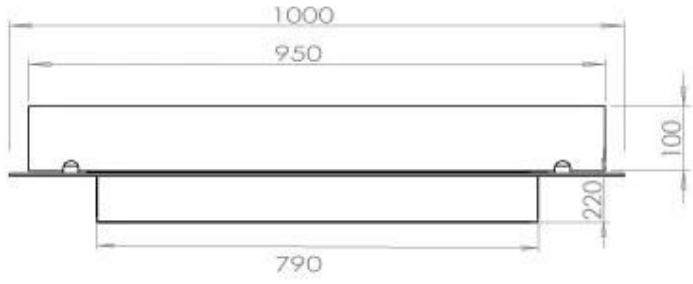

Aparência

Material	Aço
Espessura do aço	4 mm
Cor	Preto
Vidro incluído	Sim

Tipo

Tipo de produto	Lareira a bioetanol embutida de 4 lados
Combustível	Bioetanol
Exaustão/Chaminé	Não é requerida
Marca	Foco
Utilização	Interior
Vista das chamas	44,1
Garantia	2 anos
Taxa de mudança de ar recomendada	1

Dimensões

Comprimento/Largura	100 cm
Profundidade	40 cm
Peso	30 kg

Superior Manual

PrimeFire 700

Automatic burner 700

FLA 3 790 mm

FLA 3+ 790 mm