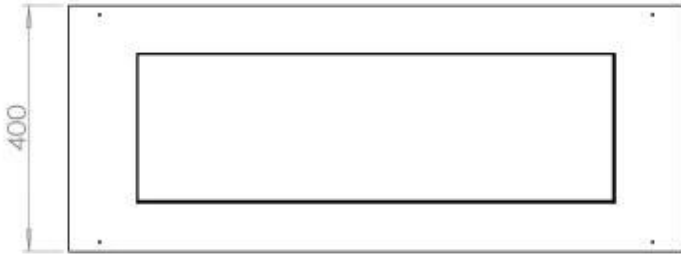

Aparência

Material	Aço
Espessura do aço	4 mm
Cor	Preto
Vidro incluído	Sim

Tipo

Tipo de produto	Lareira a bioetanol embutida de 4 lados
Combustível	Bioetanol
Exaustão/Chaminé	Não é requerida
Marca	Foco
Utilização	Interior
Vista das chamas	44,1
Garantia	2 anos
Taxa de mudança de ar recomendada	1

Dimensões

Comprimento/Largura	100 cm
Profundidade	40 cm
Peso	30 kg

Superior Manual

PrimeFire 700

Automatic burner 700

FLA 3 790 mm

FLA 3+ 790 mm