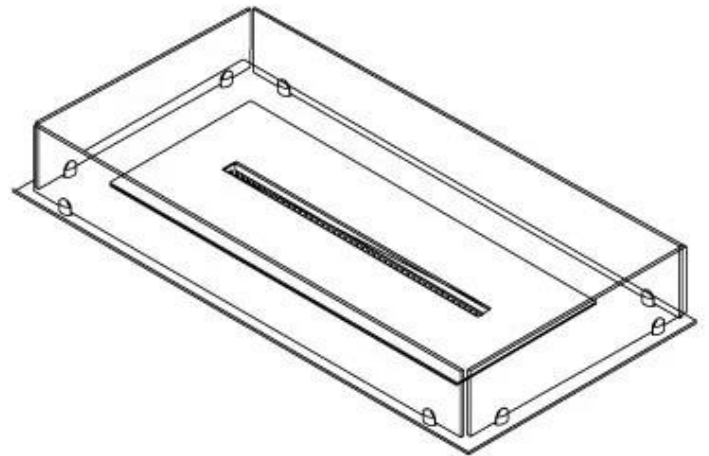

Dimensões

Comprimento/Largura	100 cm
Profundidade	40 cm
Peso	30 kg

Aparência

Material	Aço
Espessura do aço	4 mm
Cor	Preto
Vidro incluído	Sim

Superior Manual

PrimeFire 700

Automatic burner 700

FLA 3 790 mm