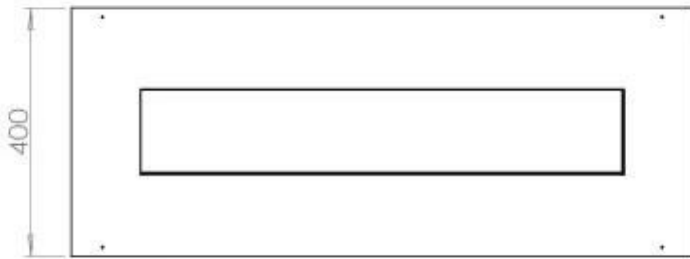

Superior Manual