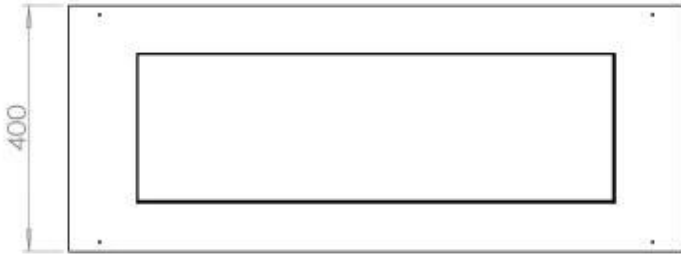

Dimensões

Comprimento/Largura	100 cm
Profundidade	40 cm
Peso	30 kg

Aparência

Material	Aço
Espessura do aço	4 mm
Cor	Preto
Vidro incluído	Sim

Superior Manual

PrimeFire 700

Automatic burner 700

FLA 3 790 mm