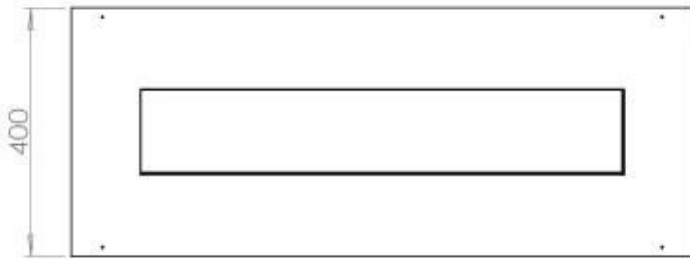

Aparência

Material	Aço
Espessura do aço	4 mm
Cor	Preto
Vidro incluído	Sim

Tipo

Tipo de produto	Lareira a bioetanol embutida de 4 lados
Combustível	Bioetanol
Exaustão/Chaminé	Não é requerida
Marca	Foco
Utilização	Interior
Vista das chamas	44,1
Garantia	2 anos
Taxa de mudança de ar recomendada	1

Dimensões

Comprimento/Largura	100 cm
Profundidade	40 cm
Peso	30 kg

Superior Manual

PrimeFire 700

Automatic burner 700

FLA 3 790 mm

FLA 3+ 790 mm