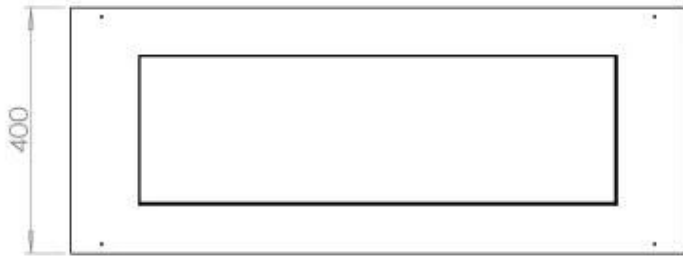

Aparência

Material	Aço
Espessura do aço	4 mm
Cor	Preto
Vidro incluído	Sim

Tipo

Tipo de produto	Lareira a bioetanol embutida de 4 lados
Combustível	Bioetanol
Exaustão/Chaminé	Não é requerida
Marca	Foco
Utilização	Interior
Vista das chamas	44,1
Garantia	2 anos
Taxa de mudança de ar recomendada	1

Dimensões

Comprimento/Largura	100 cm
Profundidade	40 cm
Peso	30 kg

Superior Manual

PrimeFire 700

Automatic burner 700

FLA 3 790 mm

FLA 3+ 790 mm