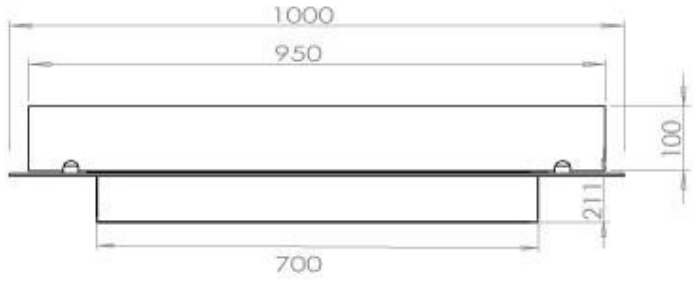

Dimensões

Comprimento/Largura	100 cm
Profundidade	40 cm
Peso	30 kg

Aparência

Material	Aço
Espessura do aço	4 mm
Cor	Preto
Vidro incluído	Sim

Superior Manual

PrimeFire 700

Automatic burner 700

FLA 3 790 mm