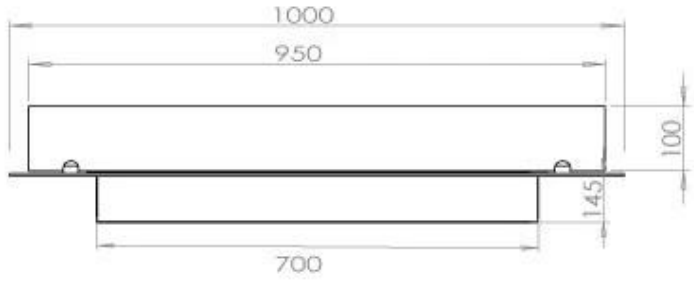

Aparência

Material	Aço
Espessura do aço	4 mm
Cor	Preto
Vidro incluído	Sim

Tipo

Tipo de produto	Lareira a bioetanol embutida de 4 lados
Combustível	Bioetanol
Exaustão/Chaminé	Não é requerida
Marca	Foco
Utilização	Interior
Vista das chamas	44,1
Garantia	2 anos
Taxa de mudança de ar recomendada	1

Dimensões

Comprimento/Largura	100 cm
Profundidade	40 cm
Peso	30 kg

Superior Manual

PrimeFire 700

Automatic burner 700

FLA 3 790 mm

FLA 3+ 790 mm