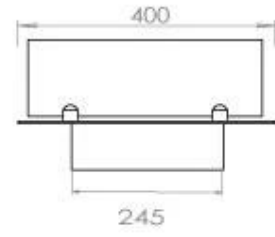

Dimensões

Comprimento/Largura	100 cm
Profundidade	40 cm
Peso	30 kg

Aparência

Material	Aço
Espessura do aço	4 mm
Cor	Preto
Vidro incluído	Sim

Superior Manual

PrimeFire 700

Automatic burner 700

FLA 3 790 mm