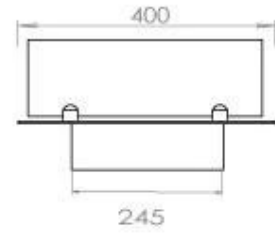

Aparência

Material	Aço
Espessura do aço	4 mm
Cor	Preto
Vidro incluído	Sim

Tipo

Tipo de produto	Lareira a bioetanol embutida de 4 lados
Combustível	Bioetanol
Exaustão/Chaminé	Não é requerida
Marca	Foco
Utilização	Interior
Vista das chamas	44,1
Garantia	2 anos
Taxa de mudança de ar recomendada	1

Dimensões

Comprimento/Largura	100 cm
Profundidade	40 cm
Peso	30 kg

Superior Manual

PrimeFire 700

Automatic burner 700

FLA 3 790 mm

FLA 3+ 790 mm