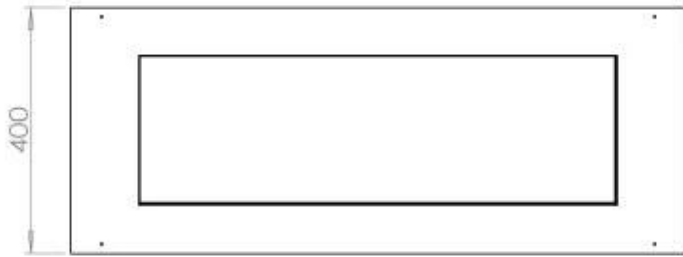

Automatic burner 700