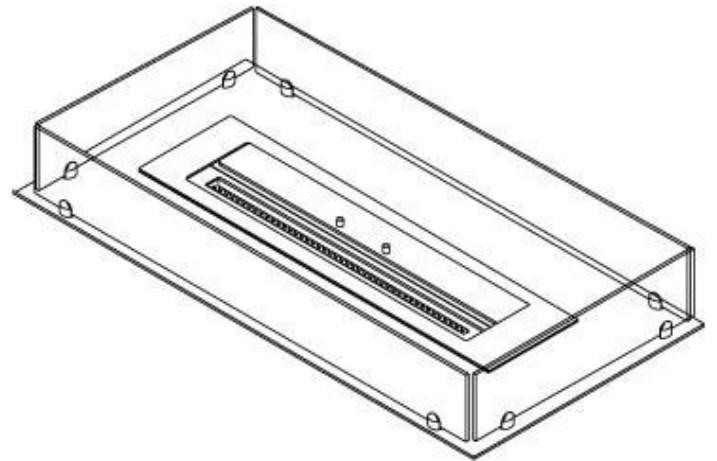

Dimensões

Comprimento/Largura	100 cm
Profundidade	40 cm
Peso	30 kg

Aparência

Material	Aço
Espessura do aço	4 mm
Cor	Preto
Vidro incluído	Sim

Superior Manual

PrimeFire 700

Automatic burner 700

FLA 3 790 mm