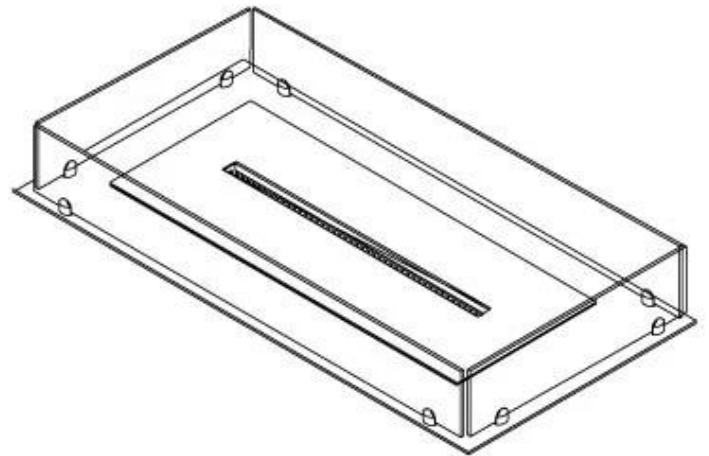

Aparência

Material	Aço
Espessura do aço	4 mm
Cor	Preto
Vidro incluído	Sim

Tipo

Tipo de produto	Lareira a bioetanol embutida de 4 lados
Combustível	Bioetanol
Exaustão/Chaminé	Não é requerida
Marca	Foco
Utilização	Interior
Vista das chamas	44,1
Garantia	2 anos
Taxa de mudança de ar recomendada	1

Dimensões

Comprimento/Largura	100 cm
Profundidade	40 cm
Peso	30 kg

Superior Manual

PrimeFire 700

Automatic burner 700

FLA 3 790 mm

FLA 3+ 790 mm