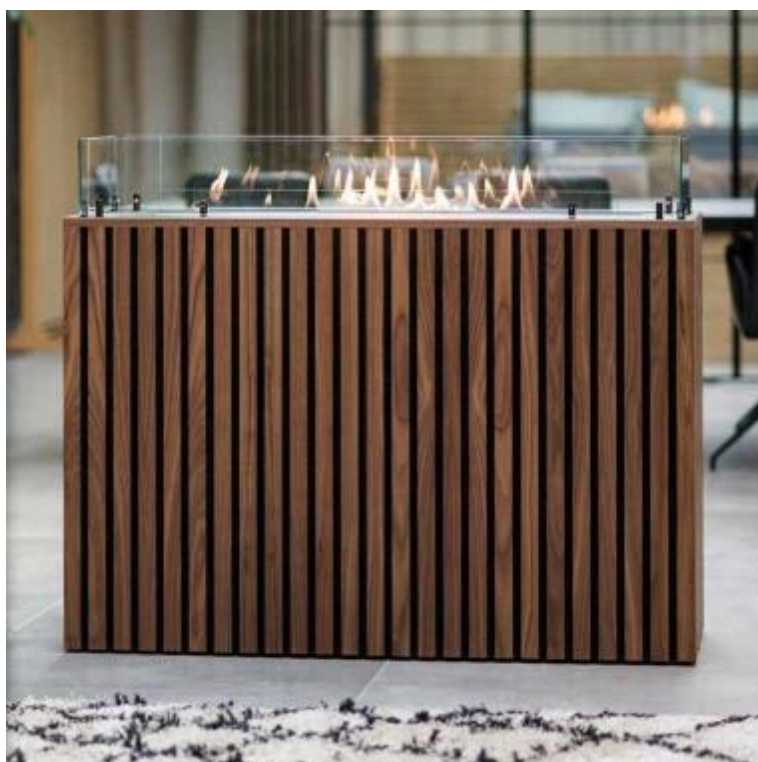

FOCO FREE 1000

BIO-30-126

Foco Free 1000 é uma lareira a bioetanol versátil de 4 lados, ideal para projetos de bricolage. Esta lareira inclui uma estrutura de base, vidro de segurança e uma escolha de queimador (manual ou automático), proporcionando grande flexibilidade para desenhar e personalizar a sua lareira. Com um comprimento de chama de até 60 cm e níveis de chama ajustáveis, o Foco Free oferece um efeito de chama impressionante e um design atemporal. O vidro de segurança protege as chamas, enquanto a instalação é direta e não requer nenhuma certificação especial.

Tipo

Chaminé	Não é requerida
Taxa de mudança de ar recomendada	1
Tipo de Produto	Lareira a bioetanol embutida de 4 lados
Fabricante	Foco
Combustível	Bioetanol
Vista da chama	44,1
Uso	Interior
Garantia	2 anos

Dimensões

Comprimento/Largura	100 cm
Profundidade	40 cm
Peso	30 kg

Aparência

Material	Aço
Espessura do aço	4 mm
Cor	Preto
Vidro incluído	Sim

Superior Manual

PrimeFire 700

Automatic burner 700

FLA 3 790 mm