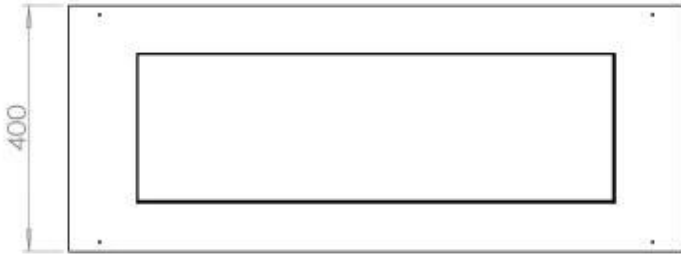

PrimeFire 700