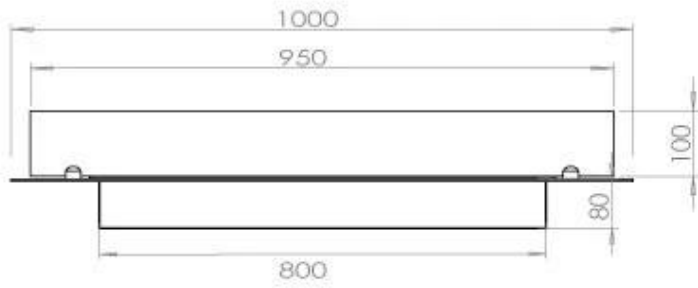

Superior Manual