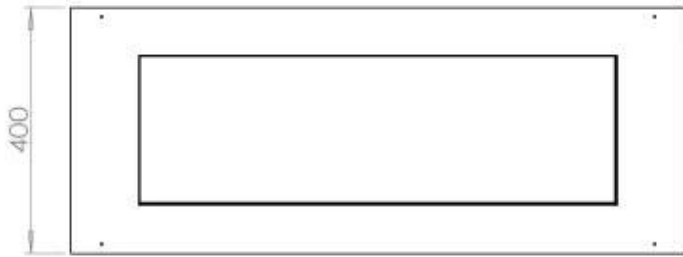

Aparência

Material	Aço
Espessura do aço	4 mm
Cor	Preto
Vidro incluído	Sim

Tipo

Tipo de produto	Lareira a bioetanol embutida de 4 lados
Combustível	Bioetanol
Exaustão/Chaminé	Não é requerida
Marca	Foco
Utilização	Interior
Vista das chamas	44,1
Garantia	2 anos
Taxa de mudança de ar recomendada	1

Dimensões

Comprimento/Largura	100 cm
Profundidade	40 cm
Peso	30 kg

Superior Manual

PrimeFire 700

Automatic burner 700

FLA 3 790 mm

FLA 3+ 790 mm