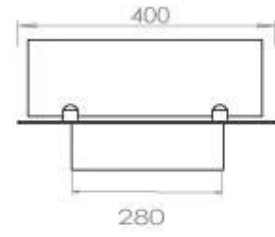

Dimensões

Comprimento/Largura	100 cm
Profundidade	40 cm
Peso	30 kg

Aparência

Material	Aço
Espessura do aço	4 mm
Cor	Preto
Vidro incluído	Sim

Superior Manual

PrimeFire 700

Automatic burner 700

FLA 3 790 mm