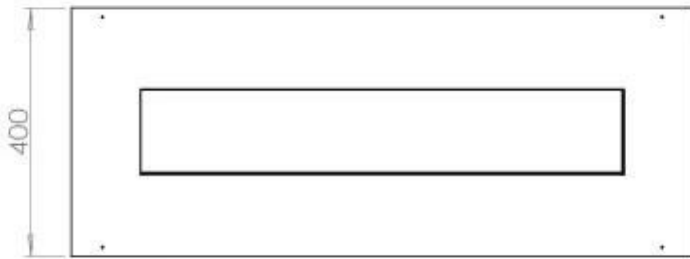

Dimensões

Comprimento/Largura	100 cm
Profundidade	40 cm
Peso	30 kg

Aparência

Material	Aço
Espessura do aço	4 mm
Cor	Preto
Vidro incluído	Sim

Superior Manual

PrimeFire 700

Automatic burner 700

FLA 3 790 mm