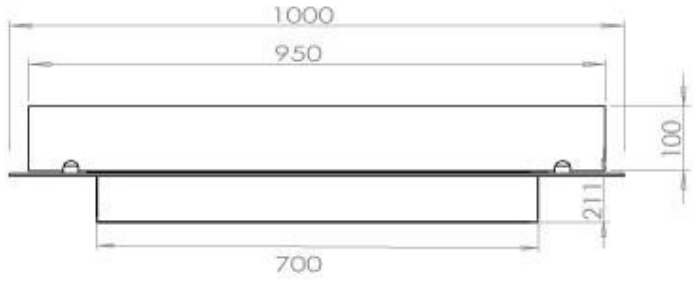

Automatic burner 700