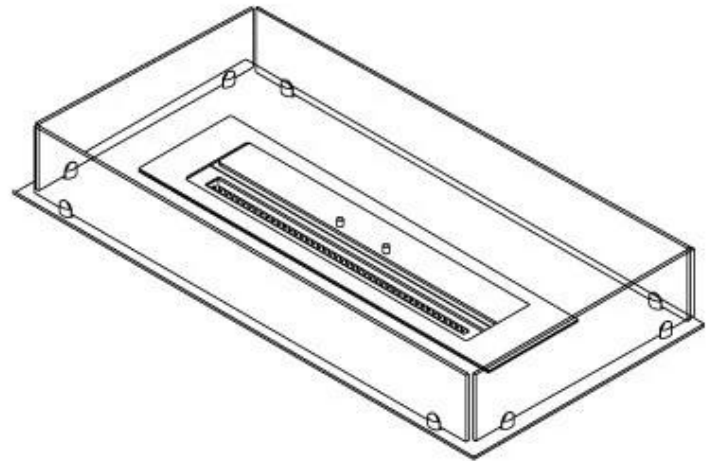

FOCO FREE 1000

BIO-30-126

Foco Free 1000 é uma lareira a bioetanol versátil de 4 lados, ideal para projetos de bricolage. Esta lareira inclui uma estrutura de base, vidro de segurança e uma escolha de queimador (manual ou automático), proporcionando grande flexibilidade para desenhar e personalizar a sua lareira. Com um comprimento de chama de até 60 cm e níveis de chama ajustáveis, o Foco Free oferece um efeito de chama impressionante e um design atemporal. O vidro de segurança protege as chamas, enquanto a instalação é direta e não requer nenhuma certificação especial.

Aparência

Material	Aço
Espessura do aço	4 mm
Cor	Preto
Vidro incluído	Sim

Tipo

Tipo de produto	Lareira a bioetanol embutida de 4 lados
Combustível	Bioetanol
Exaustão/Chaminé	Não é requerida
Marca	Foco
Utilização	Interior
Vista das chamas	44,1
Garantia	2 anos
Taxa de mudança de ar recomendada	1

Dimensões

Comprimento/Largura	100 cm
Profundidade	40 cm
Peso	30 kg

Superior Manual

PrimeFire 700

Automatic burner 700

FLA 3 790 mm

FLA 3+ 790 mm