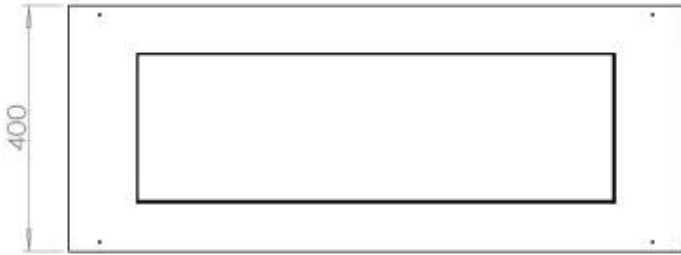

Dimensões

Comprimento/Largura	100 cm
Profundidade	40 cm
Peso	30 kg

Aparência

Material	Aço
Espessura do aço	4 mm
Cor	Preto
Vidro incluído	Sim

Superior Manual

PrimeFire 700

Automatic burner 700

FLA 3 790 mm