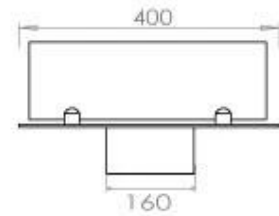

Dimensões

Comprimento/Largura	100 cm
Profundidade	40 cm
Peso	30 kg

Aparência

Material	Aço
Espessura do aço	4 mm
Cor	Preto
Vidro incluído	Sim

Superior Manual

PrimeFire 700

Automatic burner 700

FLA 3 790 mm