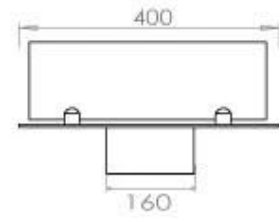

Aparência

Material	Aço
Espessura do aço	4 mm
Cor	Preto
Vidro incluído	Sim

Tipo

Tipo de produto	Lareira a bioetanol embutida de 4 lados
Combustível	Bioetanol
Exaustão/Chaminé	Não é requerida
Marca	Foco
Utilização	Interior
Vista das chamas	44,1
Garantia	2 anos
Taxa de mudança de ar recomendada	1

Dimensões

Comprimento/Largura	100 cm
Profundidade	40 cm
Peso	30 kg

Superior Manual

PrimeFire 700

Automatic burner 700

FLA 3 790 mm

FLA 3+ 790 mm