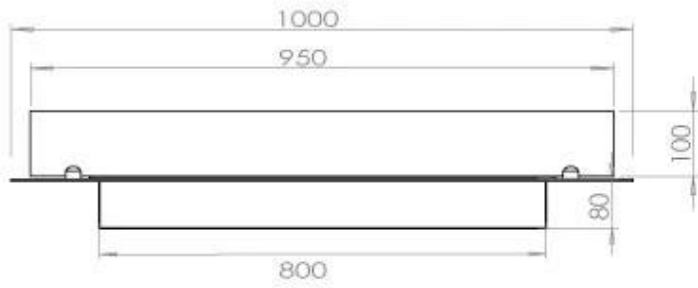

TECHNICAL SPECIFICATIONS

Queimador

Controlo	Controlo remoto
Controlo	Automático
Controlo	Manual
Tamanho mínimo do quarto	80 m ³
Ajustável	Sim
Modelo de queimador	4 Litros Superior
Comprimento da chama	60 cm
Tempo de queima até	6,5 horas
Controlo Remoto	Sim (compra adicional)
Requisitos de energia	Não
Requisitos de energia	Sim
Potência de calor (máx)	4,4 kW
Consumo	0,46 l/h

Aparência

Material	Aço
Espessura do aço	4 mm
Cor	Preto
Vidro incluído	Sim

Tipo

Tipo de produto	Lareira a bioetanol embutida de 4 lados
Combustível	Bioetanol
Exaustão/Chaminé	Não é requerida
Marca	Foco
Utilização	Interior
Vista das chamas	44,1
Garantia	2 anos
Taxa de mudança de ar recomendada	1

Dimensões

Comprimento/Largura	100 cm
Profundidade	40 cm
Peso	30 kg

Superior Manual

PrimeFire 700

Automatic burner 700

FLA 3 790 mm

FLA 3+ 790 mm