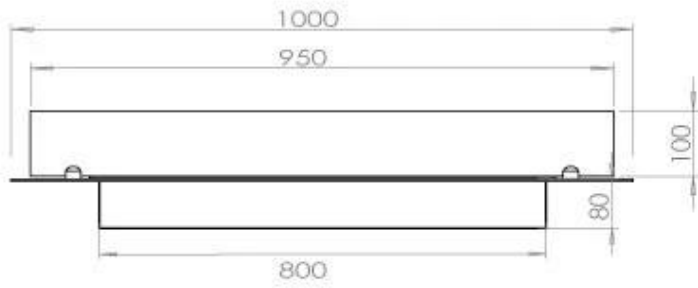

Dimensões

Comprimento/Largura	100 cm
Profundidade	40 cm
Peso	30 kg

Aparência

Material	Aço
Espessura do aço	4 mm
Cor	Preto
Vidro incluído	Sim

Superior Manual

PrimeFire 700

Automatic burner 700

FLA 3 790 mm