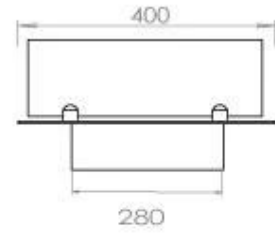

Aparência

Material	Aço
Espessura do aço	4 mm
Cor	Preto
Vidro incluído	Sim

Tipo

Tipo de produto	Lareira a bioetanol embutida de 4 lados
Combustível	Bioetanol
Exaustão/Chaminé	Não é requerida
Marca	Foco
Utilização	Interior
Vista das chamas	44,1
Garantia	2 anos
Taxa de mudança de ar recomendada	1

Dimensões

Comprimento/Largura	100 cm
Profundidade	40 cm
Peso	30 kg

Superior Manual

PrimeFire 700

Automatic burner 700

FLA 3 790 mm

FLA 3+ 790 mm