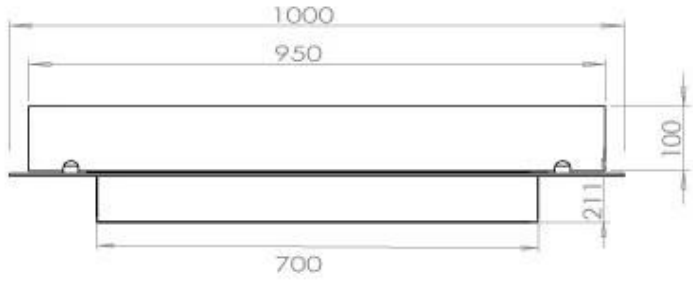

Aparência

Material	Aço
Espessura do aço	4 mm
Cor	Preto
Vidro incluído	Sim

Tipo

Tipo de produto	Lareira a bioetanol embutida de 4 lados
Combustível	Bioetanol
Exaustão/Chaminé	Não é requerida
Marca	Foco
Utilização	Interior
Vista das chamas	44,1
Garantia	2 anos
Taxa de mudança de ar recomendada	1

Dimensões

Comprimento/Largura	100 cm
Profundidade	40 cm
Peso	30 kg

Superior Manual

PrimeFire 700

Automatic burner 700

FLA 3 790 mm

FLA 3+ 790 mm