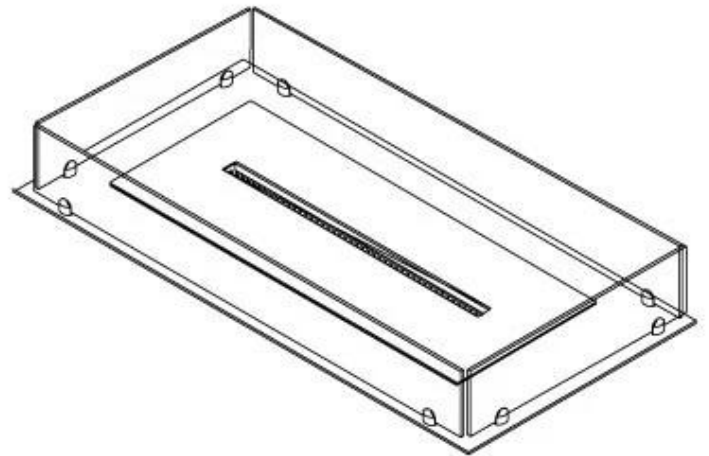

Aparência

Material	Aço
Espessura do aço	4 mm
Cor	Preto
Vidro incluído	Sim

Tipo

Tipo de produto	Lareira a bioetanol embutida de 4 lados
Combustível	Bioetanol
Exaustão/Chaminé	Não é requerida
Marca	Foco
Utilização	Interior
Vista das chamas	44,1
Garantia	2 anos
Taxa de mudança de ar recomendada	1

Dimensões

Comprimento/Largura	100 cm
Profundidade	40 cm
Peso	30 kg

Superior Manual

PrimeFire 700

Automatic burner 700

FLA 3 790 mm

FLA 3+ 790 mm