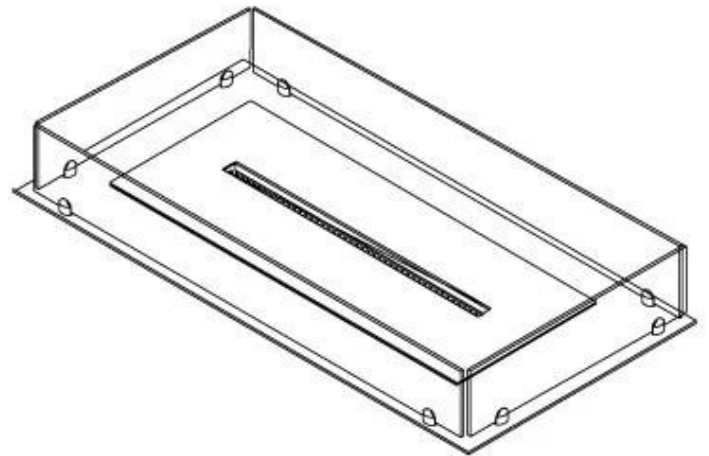

Aparência

Material	Aço
Espessura do aço	4 mm
Cor	Preto
Vidro incluído	Sim

Tipo

Tipo de produto	Lareira a bioetanol embutida de 4 lados
Combustível	Bioetanol
Exaustão/Chaminé	Não é requerida
Marca	Foco
Utilização	Interior
Vista das chamas	44,1
Garantia	2 anos
Taxa de mudança de ar recomendada	1

Dimensões

Comprimento/Largura	100 cm
Profundidade	40 cm
Peso	30 kg

Superior Manual

PrimeFire 700

Automatic burner 700

FLA 3 790 mm

FLA 3+ 790 mm