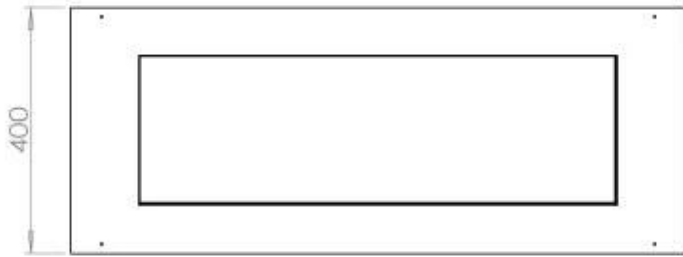

Dimensões

Comprimento/Largura	100 cm
Profundidade	40 cm
Peso	30 kg

Aparência

Material	Aço
Espessura do aço	4 mm
Cor	Preto
Vidro incluído	Sim

Superior Manual

PrimeFire 700

Automatic burner 700

FLA 3 790 mm