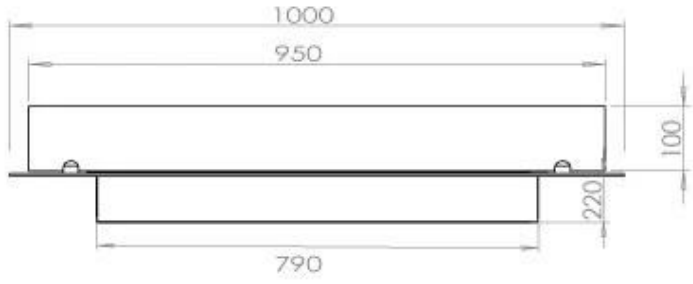

Dimensões

Comprimento/Largura	100 cm
Profundidade	40 cm
Peso	30 kg

Aparência

Material	Aço
Espessura do aço	4 mm
Cor	Preto
Vidro incluído	Sim

Superior Manual

PrimeFire 700

Automatic burner 700

FLA 3 790 mm