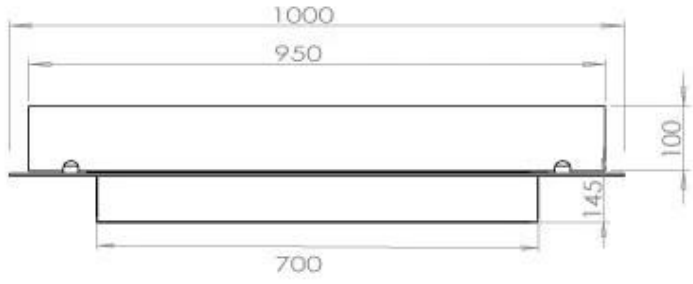

Dimensões

Comprimento/Largura	100 cm
Profundidade	40 cm
Peso	30 kg

Aparência

Material	Aço
Espessura do aço	4 mm
Cor	Preto
Vidro incluído	Sim

Superior Manual

PrimeFire 700

Automatic burner 700

FLA 3 790 mm