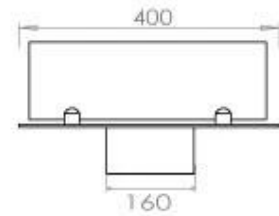

Superior Manual