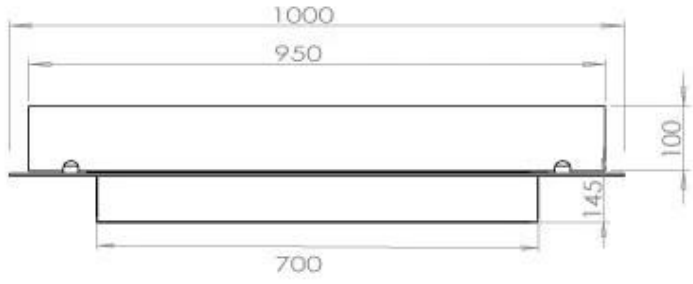

PrimeFire 700