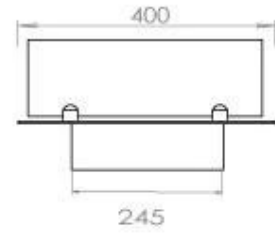

Dimensões

Comprimento/Largura	100 cm
Profundidade	40 cm
Peso	30 kg

Aparência

Material	Aço
Espessura do aço	4 mm
Cor	Preto
Vidro incluído	Sim

Superior Manual

PrimeFire 700

Automatic burner 700

FLA 3 790 mm