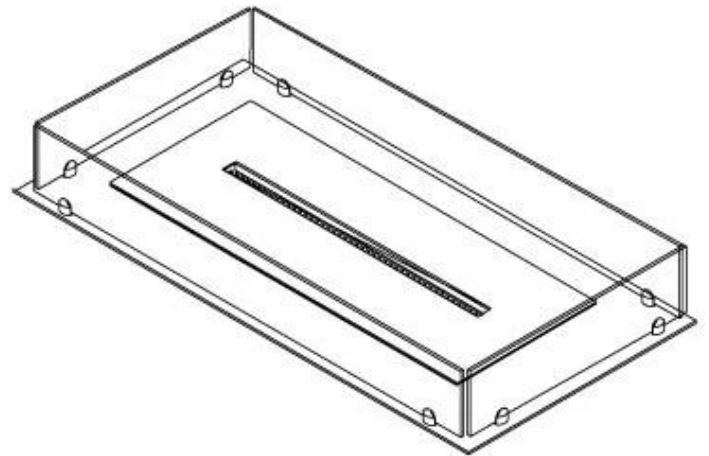

Dimensões

Comprimento/Largura	100 cm
Profundidade	40 cm
Peso	30 kg

Aparência

Material	Aço
Espessura do aço	4 mm
Cor	Preto
Vidro incluído	Sim

Superior Manual

PrimeFire 700

Automatic burner 700

FLA 3 790 mm