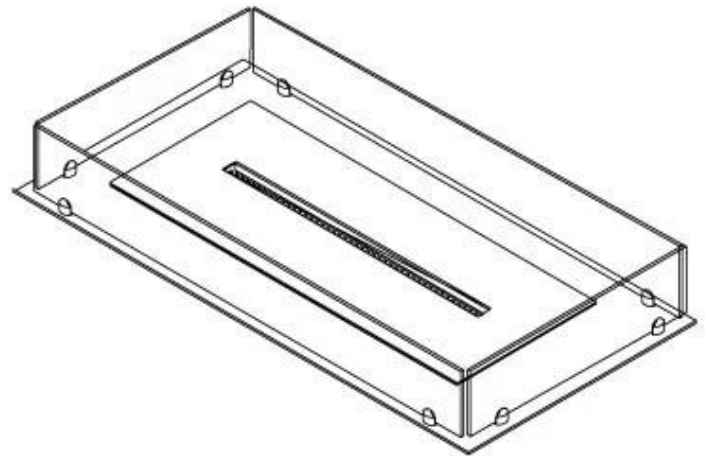

Dimensões

Comprimento/Largura	100 cm
Profundidade	40 cm
Peso	30 kg

Aparência

Material	Aço
Espessura do aço	4 mm
Cor	Preto
Vidro incluído	Sim

Superior Manual

PrimeFire 700

Automatic burner 700

FLA 3 790 mm