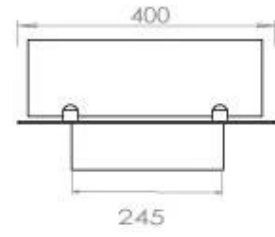

Aparência

Material	Aço
Espessura do aço	4 mm
Cor	Preto
Vidro incluído	Sim

Tipo

Tipo de produto	Lareira a bioetanol embutida de 4 lados
Combustível	Bioetanol
Exaustão/Chaminé	Não é requerida
Marca	Foco
Utilização	Interior
Vista das chamas	44,1
Garantia	2 anos
Taxa de mudança de ar recomendada	1

Dimensões

Comprimento/Largura	100 cm
Profundidade	40 cm
Peso	30 kg

Superior Manual

PrimeFire 700

Automatic burner 700

FLA 3 790 mm

FLA 3+ 790 mm