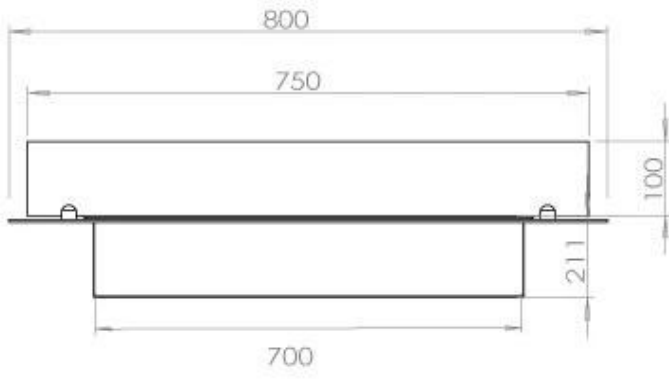

TECHNICAL SPECIFICATIONS

Queimador

Controlo	Controlo remoto
Controlo	Automático
Controlo	Manual
Tempo de combustão	7,5 horas
Tamanho mínimo do quarto	70 m ³
Queimadores	3,5 LitrosSuperior
Comprimento da chama	45 cm
Potência de calor (máx)	3,2 kW
Controlo Remoto	Sim (compra adicional)
Requer electricidade	Não
Requer electricidade	Sim
Ajustável	Sim
Consumo	0,46 l/h

Dimensões

Comprimento/Largura	80 cm
Profundidade	40 cm
Peso	10 kg

Aparência

Material	Aço
Espessura do aço	4 mm
Cor	Preto
Vidro incluído	Sim

Automatic burner 700

PrimeFire 700

Superior Manual 600