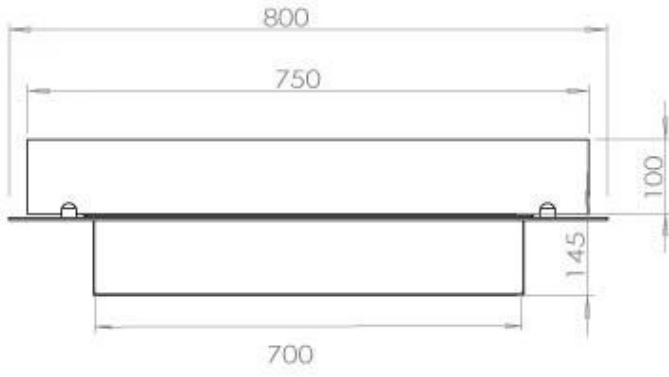

TECHNICAL SPECIFICATIONS

Queimador

Controlo	Controlo remoto
Controlo	Automático
Controlo	Manual
Tempo de combustão	7,5 horas
Tamanho mínimo do quarto	70 m ³
Queimadores	3,5 LitrosSuperior
Comprimento da chama	45 cm
Potência de calor (máx)	3,2 kW
Controlo Remoto	Sim (compra adicional)
Requer electricidade	Não
Requer electricidade	Sim
Ajustável	Sim
Consumo	0,46 l/h

Dimensões

Comprimento/Largura	80 cm
Profundidade	40 cm
Peso	10 kg

Aparência

Material	Aço
Espessura do aço	4 mm
Cor	Preto
Vidro incluído	Sim

Automatic burner 700

PrimeFire 700

Superior Manual 600