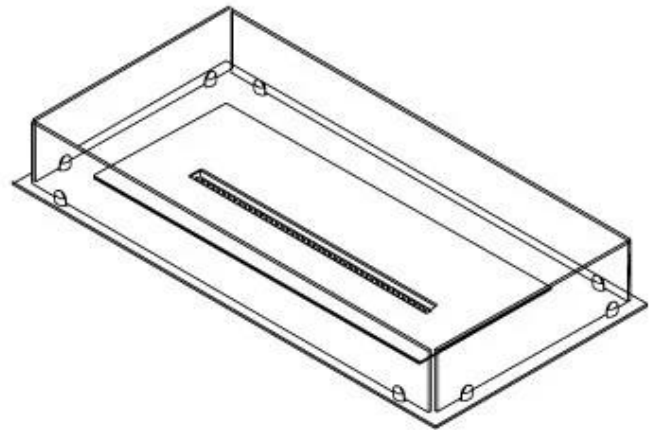

Dimensões

Peso	10 kg
Profundidade	40 cm
Comprimento/Largura	80 cm

Aparência

Espessura do aço	4 mm
Material	Aço
Cor	Preto
Vidro incluído	Sim

Automatic burner 700

PrimeFire 700

Superior Manual 600