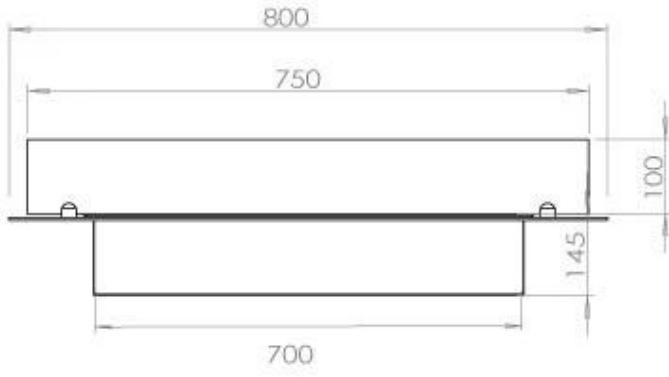

TECHNICAL SPECIFICATIONS

Tipo

Vista da chama	44,1
Fabricante	Foco
Tipo de Produto	Lareira a bioetanol embutida de 4 lados
Combustível	Bioetanol
Chaminé	Não é requerida
Taxa de mudança de ar recomendada	1
Garantia	2 anos
Uso	Interior

Queimador

Potência de calor (máx)	3,2 kW
Consumo	0,46 l/h
Controlo Remoto	Sim (compra adicional)
Requer electricidade	Não
Requer electricidade	Sim
Ajustável	Sim
Controlo	Controlo remoto
Controlo	Automático
Controlo	Manual
Tempo de combustão	7,5 horas
Tamanho mínimo do quarto	70 m ³
Queimadores	3,5 LitrosSuperior
Comprimento da chama	45 cm

Dimensões

Peso	10 kg
Profundidade	40 cm
Comprimento/Largura	80 cm

Aparência

Espessura do aço	4 mm
Material	Aço
Cor	Preto
Vidro incluído	Sim

Automatic burner 700

PrimeFire 700

Superior Manual 600