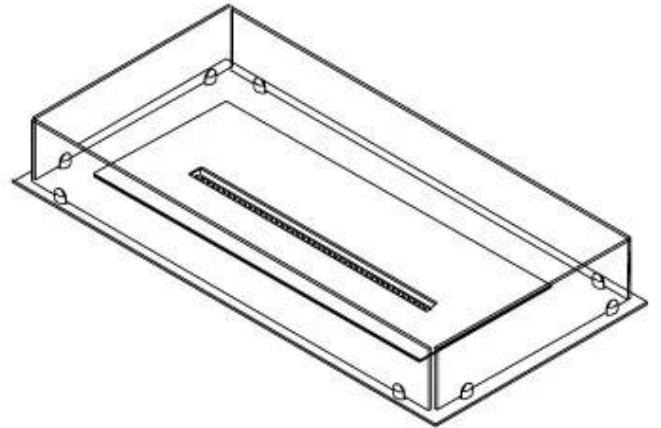

Dimensões

Comprimento/Largura	80 cm
Profundidade	40 cm
Peso	10 kg

Aparência

Material	Aço
Espessura do aço	4 mm
Cor	Preto
Vidro incluído	Sim

Automatic burner 700

PrimeFire 700

Superior Manual 600