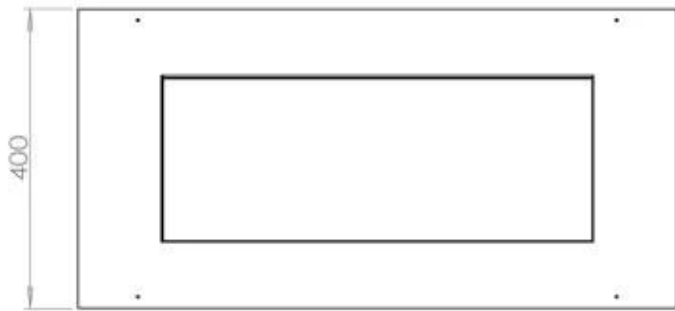

Dimensões

Comprimento/Largura	80 cm
Profundidade	40 cm
Peso	10 kg

Aparência

Material	Aço
Espessura do aço	4 mm
Cor	Preto
Vidro incluído	Sim

Automatic burner 700

PrimeFire 700

Superior Manual 600