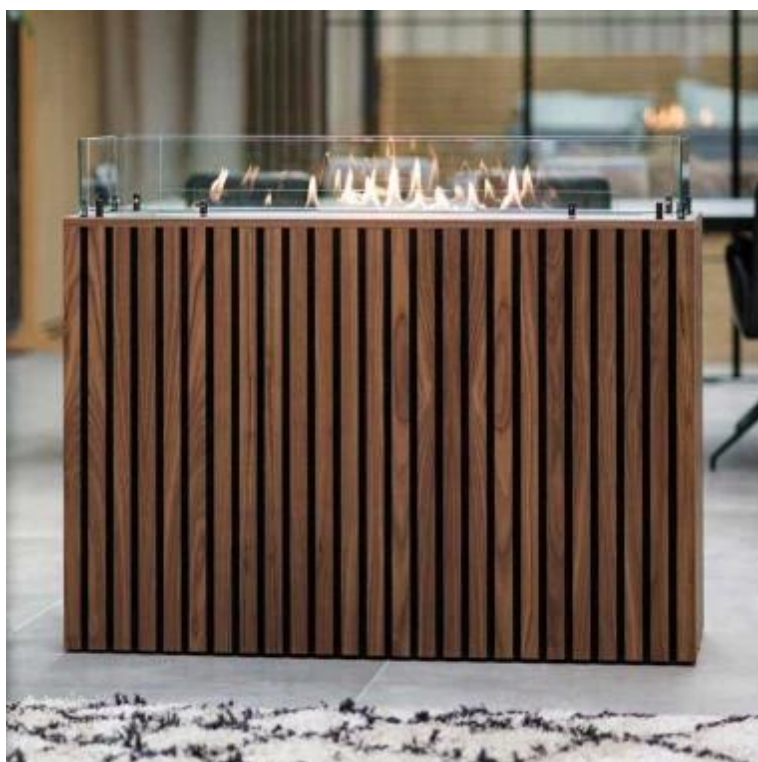

FOCO FREE 800

BIO-30-125

Foco Free 800 é uma lareira a bioetanol versátil de 4 lados, projetada para projetos de bricolage, permitindo que você personalize e desenhe a sua própria lareira. Inclui uma estrutura de base, vidro de segurança e um queimador, que pode ser manual ou automático. O Foco Free oferece grande flexibilidade no design, com um comprimento de chama de até 50 cm e níveis de chama ajustáveis. Fabricada em aço inoxidável revestido a pó e equipada com vidro temperado, esta lareira garante um design moderno e seguro que destaca as chamas.

TECHNICAL SPECIFICATIONS

Tipo

Vista da chama	44,1
Fabricante	Foco
Tipo de Produto	Lareira a bioetanol embutida de 4 lados
Combustível	Bioetanol
Chaminé	Não é requerida
Taxa de mudança de ar recomendada	1
Garantia	2 anos
Uso	Interior

Dimensões

Peso	10 kg
Profundidade	40 cm
Comprimento/Largura	80 cm

Aparência

Espessura do aço	4 mm
Material	Aço
Cor	Preto
Vidro incluído	Sim

Automatic burner 700

PrimeFire 700

Superior Manual 600