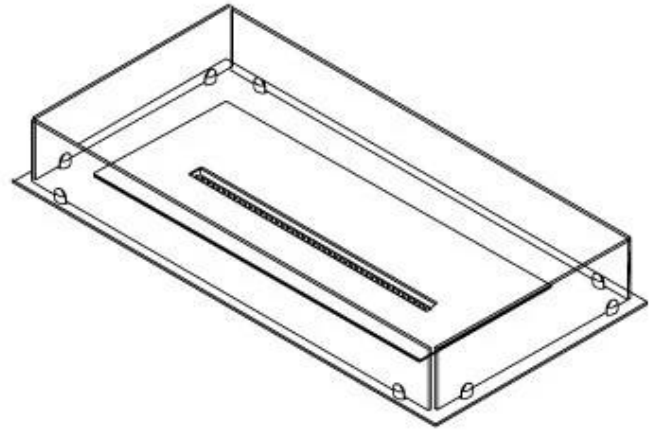

Dimensões

Peso	10 kg
Profundidade	40 cm
Comprimento/Largura	80 cm

Aparência

Espessura do aço	4 mm
Material	Aço
Cor	Preto
Vidro incluído	Sim

Automatic burner 700

PrimeFire 700

Superior Manual 600