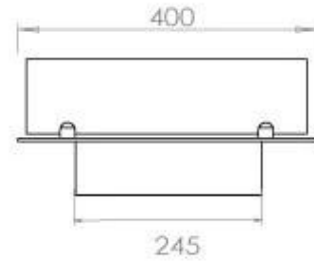

Dimensões

Comprimento/Largura	80 cm
Profundidade	40 cm
Peso	10 kg

Aparência

Material	Aço
Espessura do aço	4 mm
Cor	Preto
Vidro incluído	Sim

Automatic burner 700

PrimeFire 700

Superior Manual 600