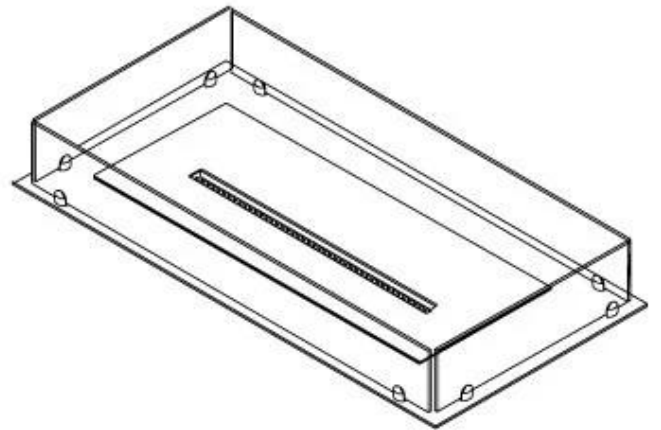

Dimensões

Comprimento/Largura	80 cm
Profundidade	40 cm
Peso	10 kg

Aparência

Material	Aço
Espessura do aço	4 mm
Cor	Preto
Vidro incluído	Sim

Automatic burner 700

PrimeFire 700

Superior Manual 600