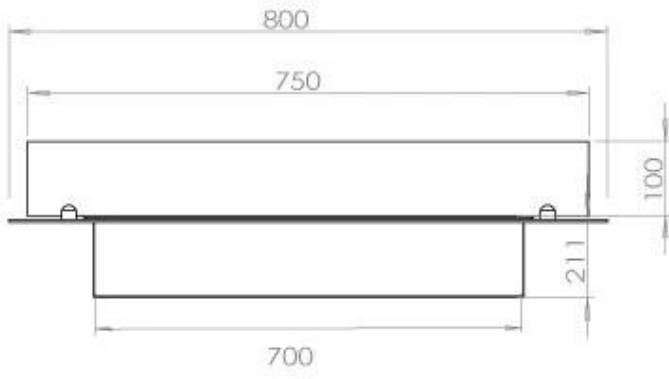

TECHNICAL SPECIFICATIONS

Tipo

Vista da chama	44,1
Fabricante	Foco
Tipo de Produto	Lareira a bioetanol embutida de 4 lados
Combustível	Bioetanol
Chaminé	Não é requerida
Taxa de mudança de ar recomendada	1
Garantia	2 anos
Uso	Interior

Dimensões

Peso	10 kg
Profundidade	40 cm
Comprimento/Largura	80 cm

Aparência

Espessura do aço	4 mm
Material	Aço
Cor	Preto
Vidro incluído	Sim

Automatic burner 700

PrimeFire 700

Superior Manual 600