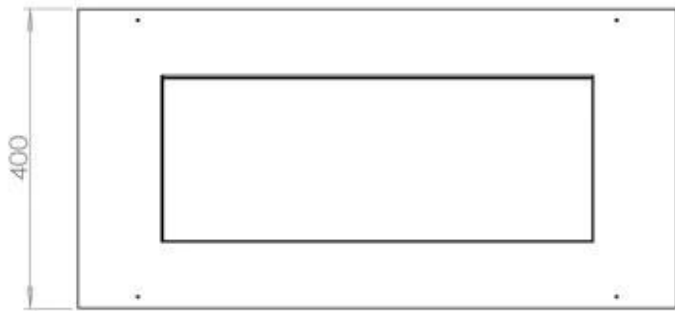

Dimensões

Comprimento/Largura	80 cm
Profundidade	40 cm
Peso	10 kg

Aparência

Material	Aço
Espessura do aço	4 mm
Cor	Preto
Vidro incluído	Sim

Automatic burner 700

PrimeFire 700

Superior Manual 600