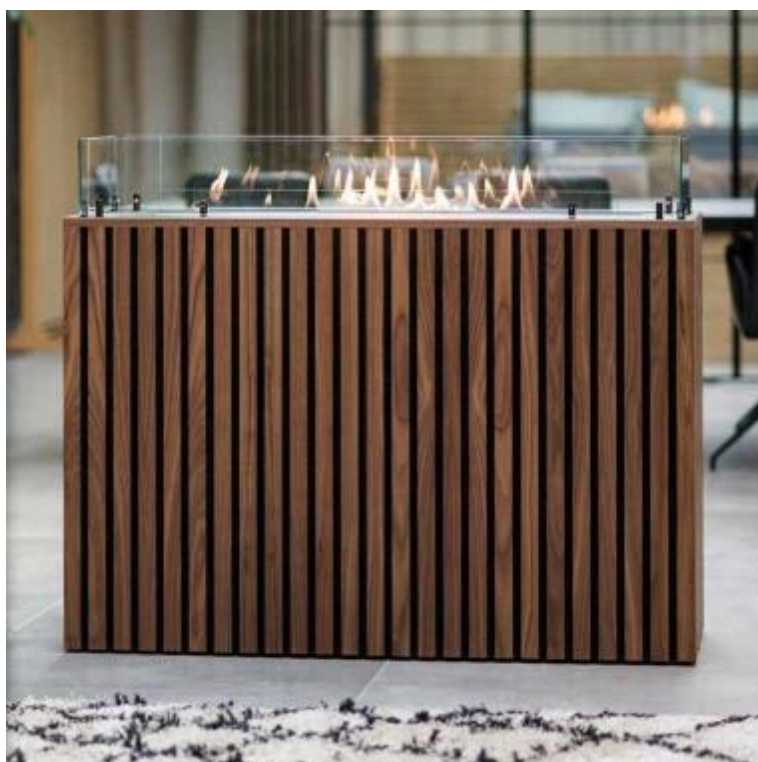

FOCO FREE 800

BIO-30-125

Foco Free 800 é uma lareira a bioetanol versátil de 4 lados, projetada para projetos de bricolage, permitindo que você personalize e desenhe a sua própria lareira. Inclui uma estrutura de base, vidro de segurança e um queimador, que pode ser manual ou automático. O Foco Free oferece grande flexibilidade no design, com um comprimento de chama de até 50 cm e níveis de chama ajustáveis. Fabricada em aço inoxidável revestido a pó e equipada com vidro temperado, esta lareira garante um design moderno e seguro que destaca as chamas.

Tipo

Chaminé	Não é requerida
Taxa de mudança de ar recomendada	1
Tipo de Produto	Lareira a bioetanol embutida de 4 lados
Fabricante	Foco
Combustível	Bioetanol
Vista da chama	44,1
Uso	Interior
Garantia	2 anos

Dimensões

Comprimento/Largura	80 cm
Profundidade	40 cm
Peso	10 kg

Aparência

Material	Aço
Espessura do aço	4 mm
Cor	Preto
Vidro incluído	Sim

Automatic burner 700

PrimeFire 700

Superior Manual 600