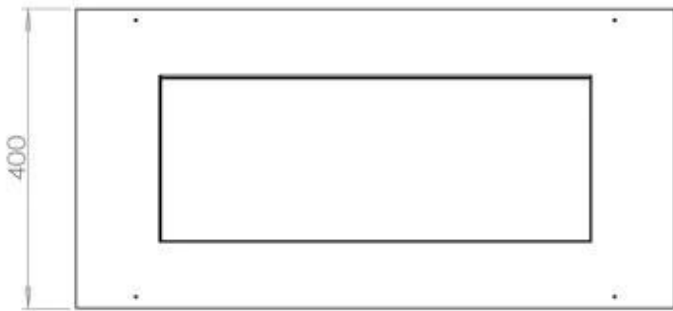

Dimensões

Peso	10 kg
Profundidade	40 cm
Comprimento/Largura	80 cm

Aparência

Espessura do aço	4 mm
Material	Aço
Cor	Preto
Vidro incluído	Sim

Automatic burner 700

PrimeFire 700

Superior Manual 600