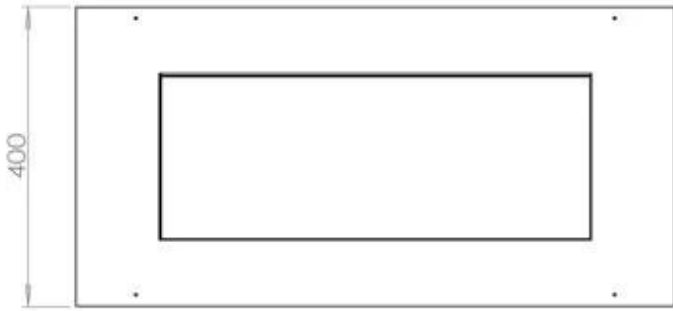

Dimensões

Peso	10 kg
Profundidade	40 cm
Comprimento/Largura	80 cm

Aparência

Espessura do aço	4 mm
Material	Aço
Cor	Preto
Vidro incluído	Sim

Automatic burner 700

PrimeFire 700

Superior Manual 600