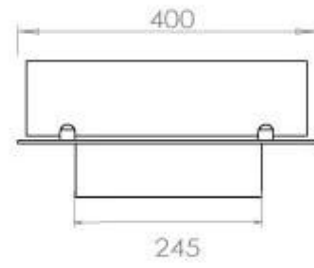

PrimeFire 700