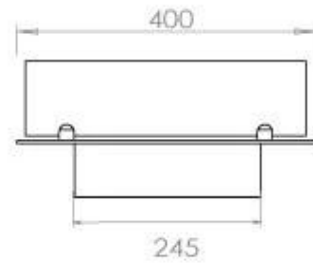

Dimensões

Peso	10 kg
Profundidade	40 cm
Comprimento/Largura	80 cm

Aparência

Espessura do aço	4 mm
Material	Aço
Cor	Preto
Vidro incluído	Sim

Automatic burner 700

PrimeFire 700

Superior Manual 600