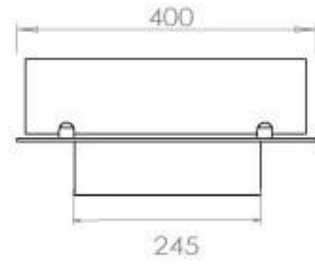

Dimensões

Peso	10 kg
Profundidade	40 cm
Comprimento/Largura	80 cm

Aparência

Espessura do aço	4 mm
Material	Aço
Cor	Preto
Vidro incluído	Sim

Automatic burner 700

PrimeFire 700

Superior Manual 600