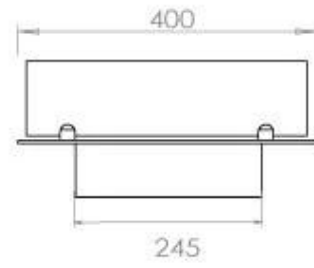

Dimensões

Comprimento/Largura	80 cm
Profundidade	40 cm
Peso	10 kg

Aparência

Material	Aço
Espessura do aço	4 mm
Cor	Preto
Vidro incluído	Sim

Automatic burner 700

PrimeFire 700

Superior Manual 600