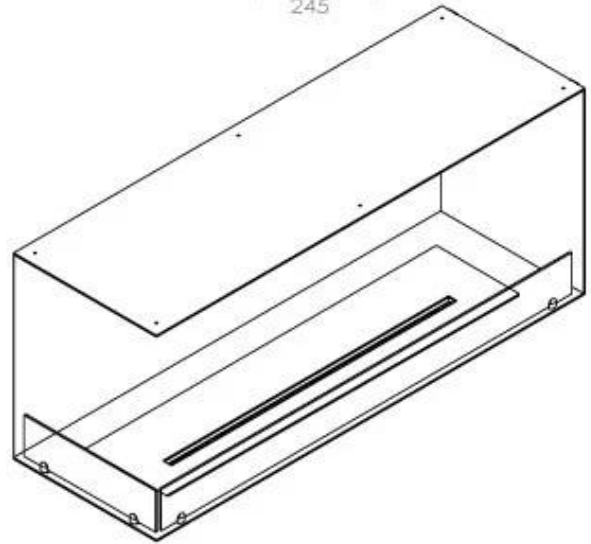

Størrelse

Peso	35 kg
Profundidade	40 cm
	50
Comprimento/Largura	120 cm

Udseende

Espessura do aço	4 mm
Material	Aço
Cor	Preto
Vidro incluído	Sim

Superior Manual

PrimeFire 1000

Automatic burner 1000

FLA 3 990 mm