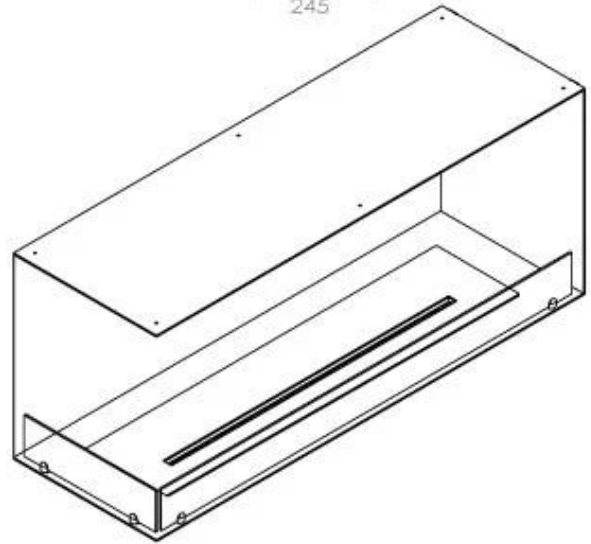

Dimensões

Comprimento/Largura	120 cm
Altura	50 cm
Profundidade	40 cm
Peso	35 kg

Aparência

Material	Aço
Espessura do aço	4 mm
Cor	Preto
Vidro incluído	Sim

Superior Manual

PrimeFire 1000

Automatic burner 1000