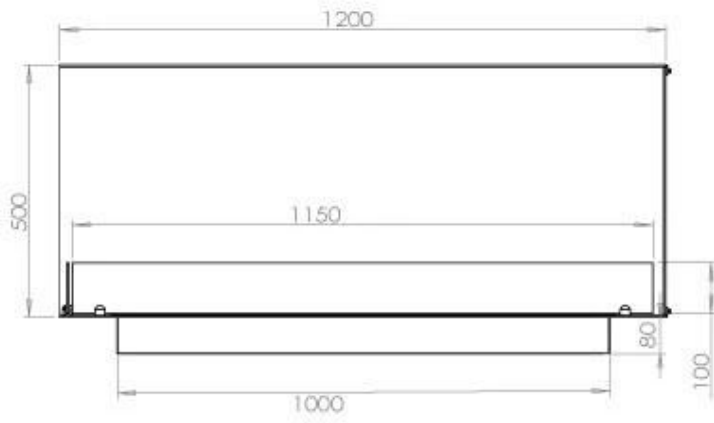

Størrelse

Peso	35 kg
Profundidade	40 cm
	50
Comprimento/Largura	120 cm

Udseende

Espessura do aço	4 mm
Material	Aço
Cor	Preto
Vidro incluído	Sim

Superior Manual

PrimeFire 1000

Automatic burner 1000

FLA 3 990 mm

FLA 3+ 990 mm