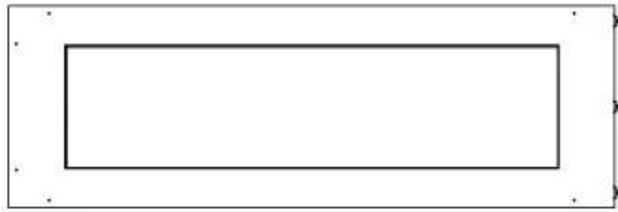

Dimensões

Comprimento/Largura	120 cm
Altura	50 cm
Profundidade	40 cm
Peso	35 kg

Aparência

Material	Aço
Espessura do aço	4 mm
Cor	Preto
Vidro incluído	Sim

Superior Manual

PrimeFire 1000

Automatic burner 1000