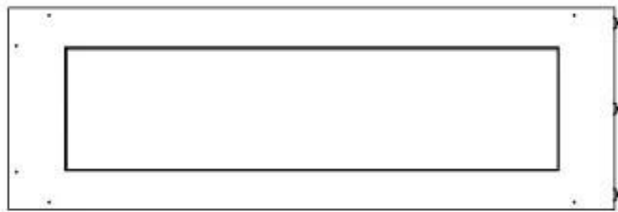

Størrelse

Peso	35 kg
Profundidade	40 cm
	50
Comprimento/Largura	120 cm

Udseende

Espessura do aço	4 mm
Material	Aço
Cor	Preto
Vidro incluído	Sim

Superior Manual

PrimeFire 1000

Automatic burner 1000

FLA 3 990 mm