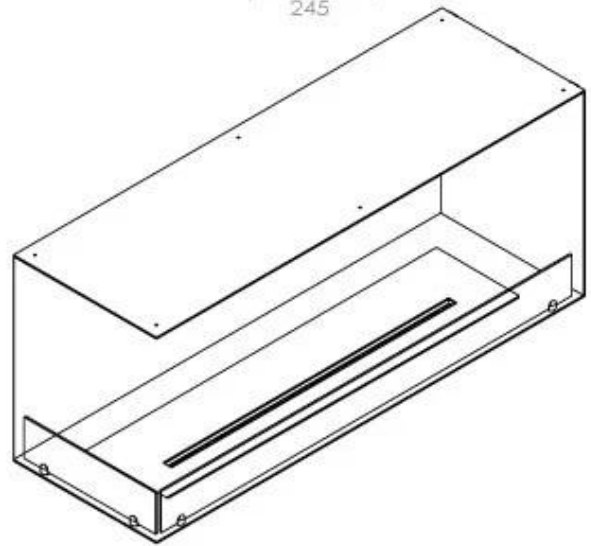

Dimensões

Comprimento/Largura	120 cm
Altura	50 cm
Profundidade	40 cm
Peso	35 kg

Aparência

Material	Aço
Espessura do aço	4 mm
Cor	Preto
Vidro incluído	Sim

Superior Manual

PrimeFire 1000

Automatic burner 1000