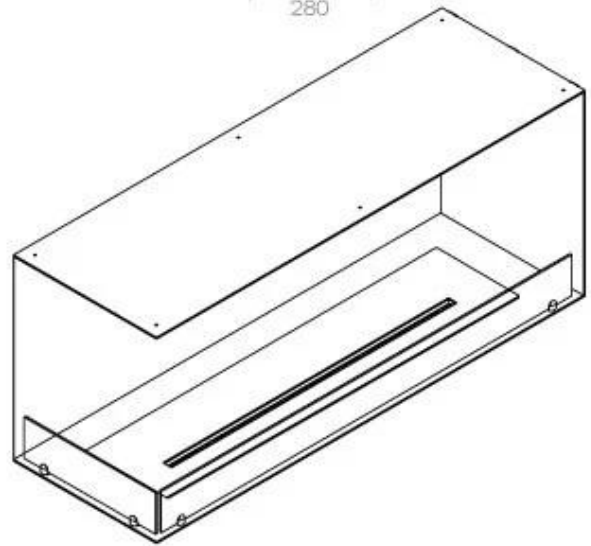

Størrelse

Peso	35 kg
Profundidade	40 cm
	50
Comprimento/Largura	120 cm

Udseende

Espessura do aço	4 mm
Material	Aço
Cor	Preto
Vidro incluído	Sim

Superior Manual

PrimeFire 1000

Automatic burner 1000

FLA 3 990 mm