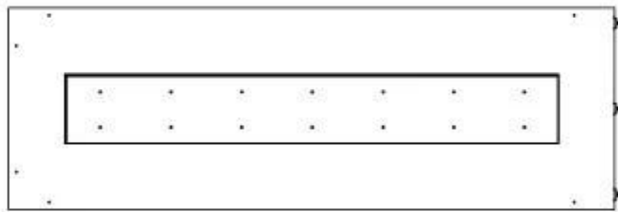

Dimensões

Comprimento/Largura	120 cm
Altura	50 cm
Profundidade	40 cm
Peso	35 kg

Aparência

Material	Aço
Espessura do aço	4 mm
Cor	Preto
Vidro incluído	Sim

Superior Manual

PrimeFire 1000

Automatic burner 1000