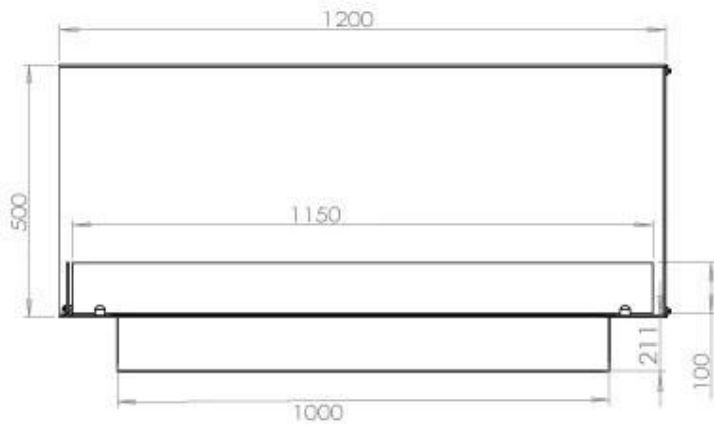

Dimensões

Comprimento/Largura	120 cm
Altura	50 cm
Profundidade	40 cm
Peso	35 kg

Aparência

Material	Aço
Espessura do aço	4 mm
Cor	Preto
Vidro incluído	Sim

Superior Manual

PrimeFire 1000

Automatic burner 1000

FLA 3 990 mm

FLA 3+ 990 mm