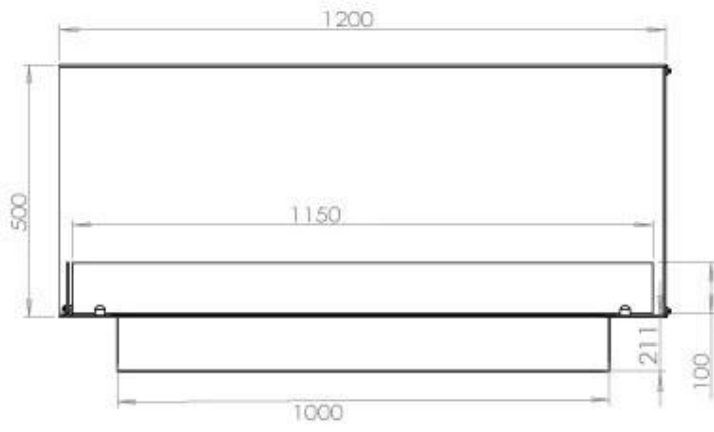

Størrelse

Peso	35 kg
Profundidade	40 cm
	50
Comprimento/Largura	120 cm

Udseende

Espessura do aço	4 mm
Material	Aço
Cor	Preto
Vidro incluído	Sim

Superior Manual

PrimeFire 1000

Automatic burner 1000

FLA 3 990 mm

FLA 3+ 990 mm