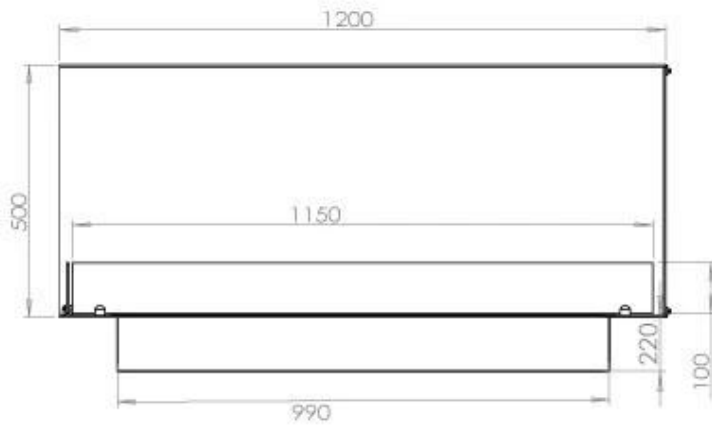

Størrelse

Peso	35 kg
Profundidade	40 cm
	50
Comprimento/Largura	120 cm

Udseende

Espessura do aço	4 mm
Material	Aço
Cor	Preto
Vidro incluído	Sim

Superior Manual

PrimeFire 1000

Automatic burner 1000

FLA 3 990 mm

FLA 3+ 990 mm