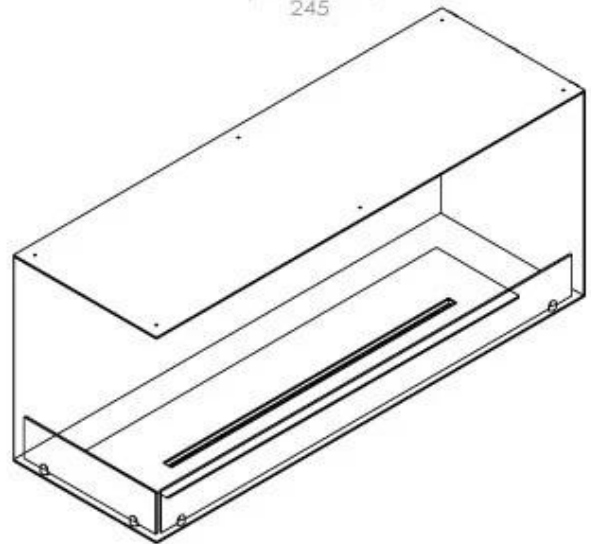

Størrelse

Peso	35 kg
Profundidade	40 cm
	50
Comprimento/Largura	120 cm

Udseende

Espessura do aço	4 mm
Material	Aço
Cor	Preto
Vidro incluído	Sim

Superior Manual

PrimeFire 1000

Automatic burner 1000

FLA 3 990 mm