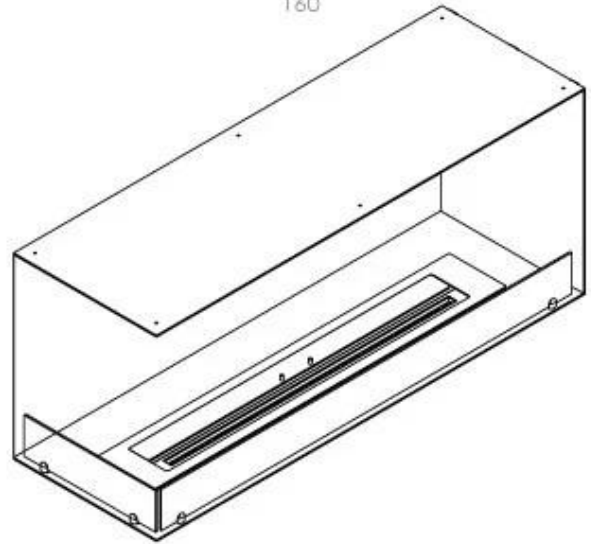

Størrelse

Peso	35 kg
Profundidade	40 cm
	50
Comprimento/Largura	120 cm

Udseende

Espessura do aço	4 mm
Material	Aço
Cor	Preto
Vidro incluído	Sim

Superior Manual

PrimeFire 1000

Automatic burner 1000

FLA 3 990 mm