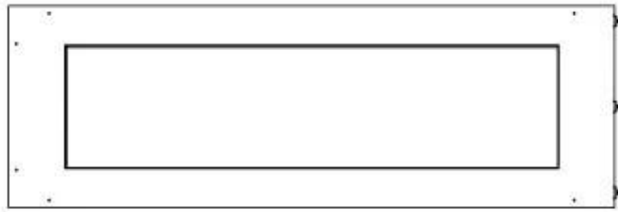

Dimensões

Comprimento/Largura	120 cm
Altura	50 cm
Profundidade	40 cm
Peso	35 kg

Aparência

Material	Aço
Espessura do aço	4 mm
Cor	Preto
Vidro incluído	Sim

Superior Manual

PrimeFire 1000

Automatic burner 1000