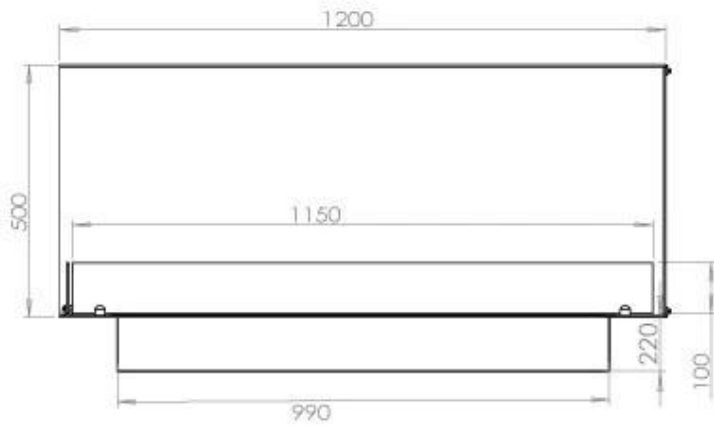

Dimensões

Comprimento/Largura	120 cm
Altura	50 cm
Profundidade	40 cm
Peso	35 kg

Aparência

Material	Aço
Espessura do aço	4 mm
Cor	Preto
Vidro incluído	Sim

Superior Manual

PrimeFire 1000

Automatic burner 1000

FLA 3 990 mm

FLA 3+ 990 mm