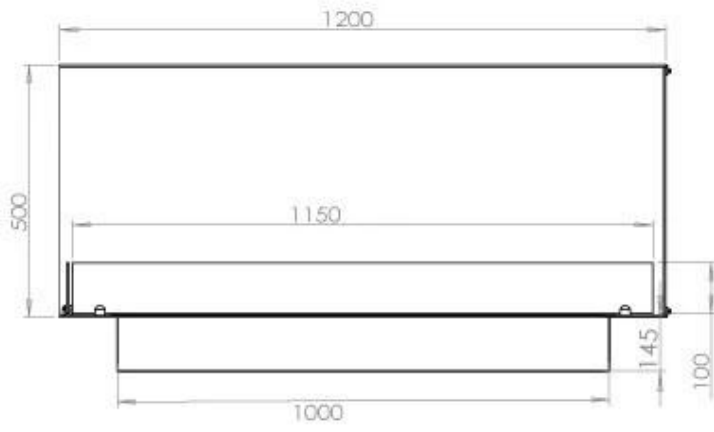

Størrelse

Peso	35 kg
Profundidade	40 cm
	50
Comprimento/Largura	120 cm

Udseende

Espessura do aço	4 mm
Material	Aço
Cor	Preto
Vidro incluído	Sim

Superior Manual

PrimeFire 1000

Automatic burner 1000

FLA 3 990 mm

FLA 3+ 990 mm