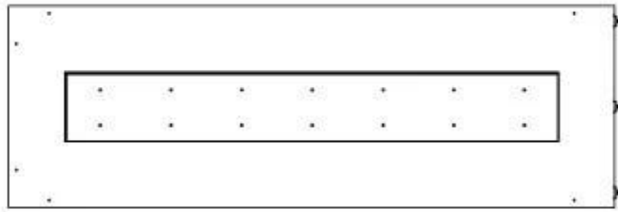

Størrelse

Peso	35 kg
Profundidade	40 cm
	50
Comprimento/Largura	120 cm

Udseende

Espessura do aço	4 mm
Material	Aço
Cor	Preto
Vidro incluído	Sim

Superior Manual

PrimeFire 1000

Automatic burner 1000

FLA 3 990 mm