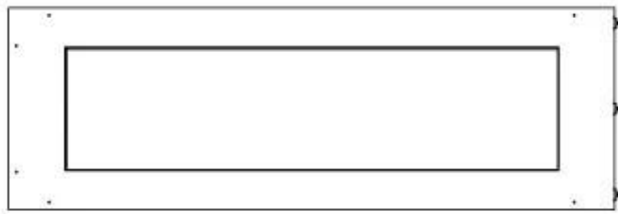

Størrelse

Peso	35 kg
Profundidade	40 cm
	50
Comprimento/Largura	120 cm

Udseende

Espessura do aço	4 mm
Material	Aço
Cor	Preto
Vidro incluído	Sim

Superior Manual

PrimeFire 1000

Automatic burner 1000

FLA 3 990 mm