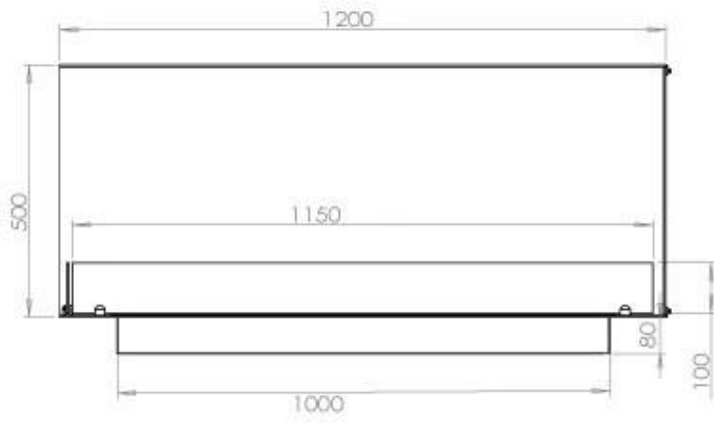

Dimensões

Comprimento/Largura	120 cm
Altura	50 cm
Profundidade	40 cm
Peso	35 kg

Aparência

Material	Aço
Espessura do aço	4 mm
Cor	Preto
Vidro incluído	Sim

Superior Manual

PrimeFire 1000

Automatic burner 1000

FLA 3 990 mm

FLA 3+ 990 mm