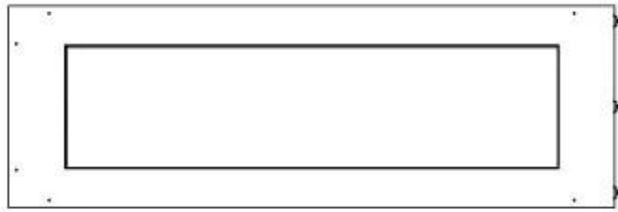

Størrelse

Peso	35 kg
Profundidade	40 cm
	50
Comprimento/Largura	120 cm

Udseende

Espessura do aço	4 mm
Material	Aço
Cor	Preto
Vidro incluído	Sim

Superior Manual

PrimeFire 1000

Automatic burner 1000

FLA 3 990 mm