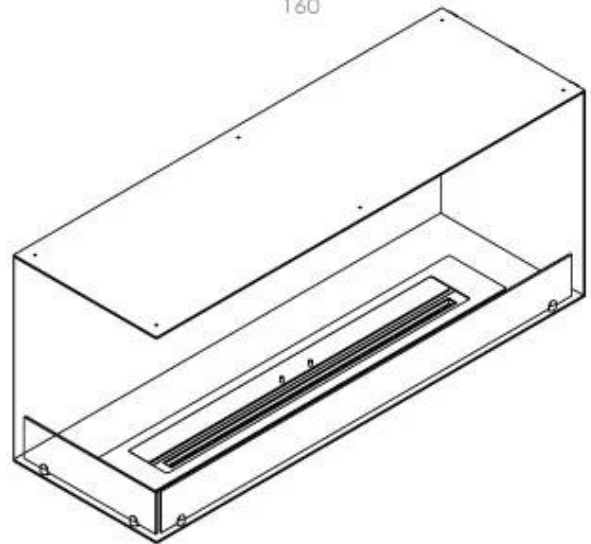

Dimensões

Comprimento/Largura	120 cm
Altura	50 cm
Profundidade	40 cm
Peso	35 kg

Aparência

Material	Aço
Espessura do aço	4 mm
Cor	Preto
Vidro incluído	Sim

Superior Manual

PrimeFire 1000

Automatic burner 1000