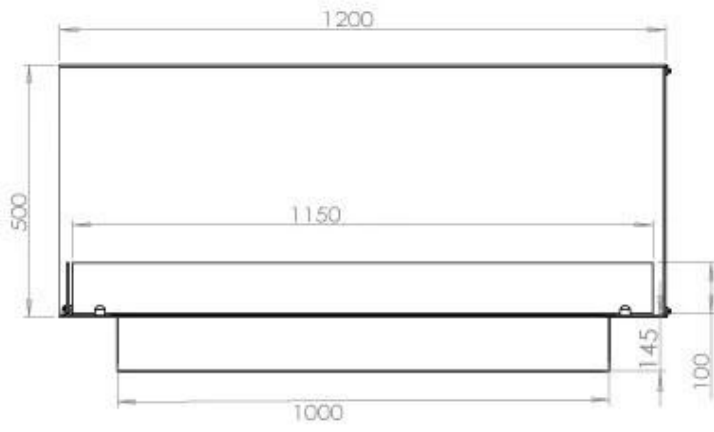

Dimensões

Comprimento/Largura	120 cm
Altura	50 cm
Profundidade	40 cm
Peso	35 kg

Aparência

Material	Aço
Espessura do aço	4 mm
Cor	Preto
Vidro incluído	Sim

Superior Manual

PrimeFire 1000

Automatic burner 1000

FLA 3 990 mm

FLA 3+ 990 mm