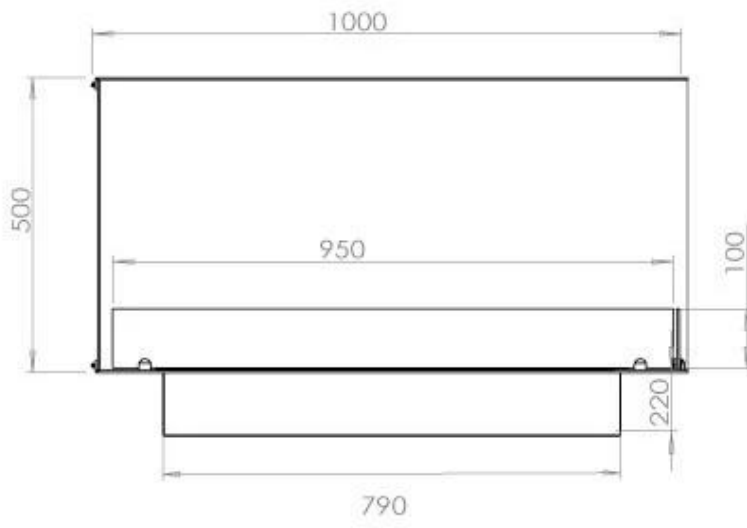

TECHNICAL SPECIFICATIONS

Queimador

Tempo de combustão	6,5 horas
Tamanho mínimo do quarto	80 m ³
Queimadores	4 Litros Superior
Comprimento da chama	60 cm
Potência de calor (máx)	4,4 kW
Controlo	Controlo remoto
Controlo	Automático
Controlo	Manual
Controlo Remoto	Sim (compra adicional)
Requer electricidade	Não
Requer electricidade	Sim
Ajustável	Sim
Consumo	0,87 l/h

Aparência

Material	Aço
Espessura do aço	4 mm
Cor	Preto
Vidro incluído	Sim

Dimensões

Comprimento/Largura	100 cm
Altura	50 cm
Profundidade	40 cm
Peso	30 kg

Superior Manual

PrimeFire 700

Automatic burner 700

FLA 3 790 mm

FLA 3+ 790 mm