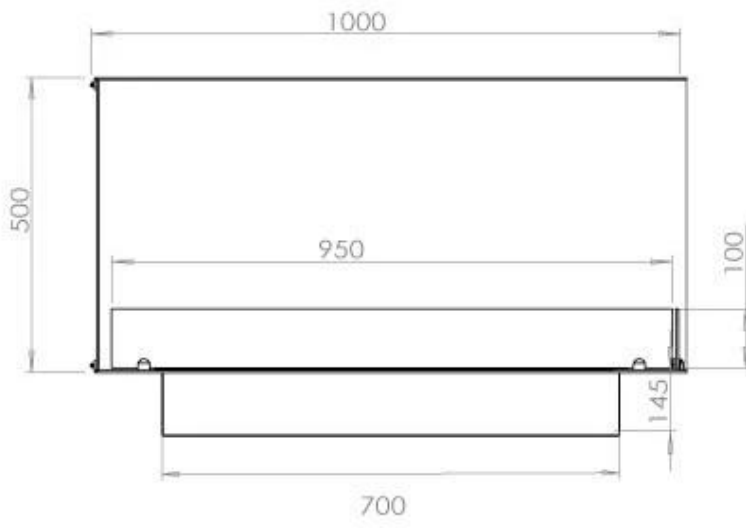

TECHNICAL SPECIFICATIONS

Udseende

Espessura do aço	4 mm
Material	Aço
Cor	Preto
Vidro incluído	Sim

Type

Montagem	Lareira a bioetanol embutida tipo painel
Combustível	Bioetanol
Chaminé	Não é requerida
Taxa de mudança de ar recomendada	1
Garantia	2 anos
Uso	Interior
Vista da chama	Lado esquerdo
Fabricante	Foco

Brændkammer

Tempo de combustão	6,5 horas
Tamanho mínimo do quarto	80 m ³
Queimadores	4 Litros Superior
Comprimento da chama	60 cm
Potência de calor (máx)	4,4 kW kW
Controlo	Controlo remoto
Controlo	Automático
Controlo	Manual
Consumo	0,87 l/h
Controlo Remoto	Sim (compra adicional)
Requer electricidade	Não
Requer electricidade	Sim
Ajustável	Sim

Størrelse

Peso	30 kg
Profundidade	40 cm
	50
Comprimento/Largura	100 cm

Superior Manual

PrimeFire 700

Automatic burner 700

FLA 3 790 mm

FLA 3+ 790 mm