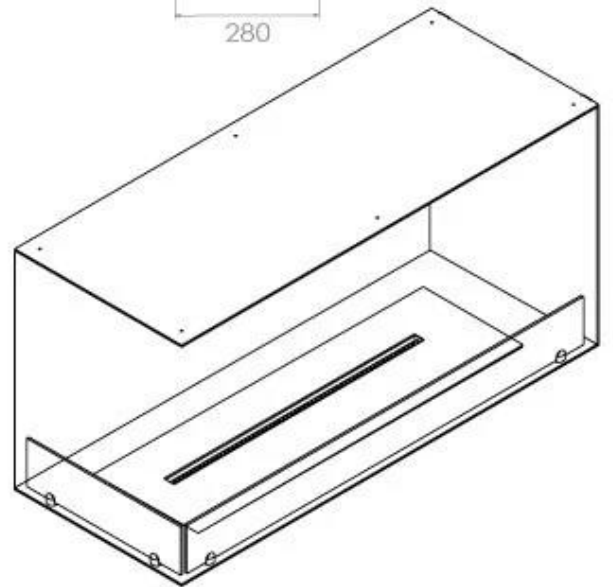

Aparência

Material	Aço
Espessura do aço	4 mm
Cor	Preto
Vidro incluído	Sim

Dimensões

Comprimento/Largura	100 cm
Altura	50 cm
Profundidade	40 cm
Peso	30 kg

Superior Manual

PrimeFire 700

Automatic burner 700

FLA 3 790 mm