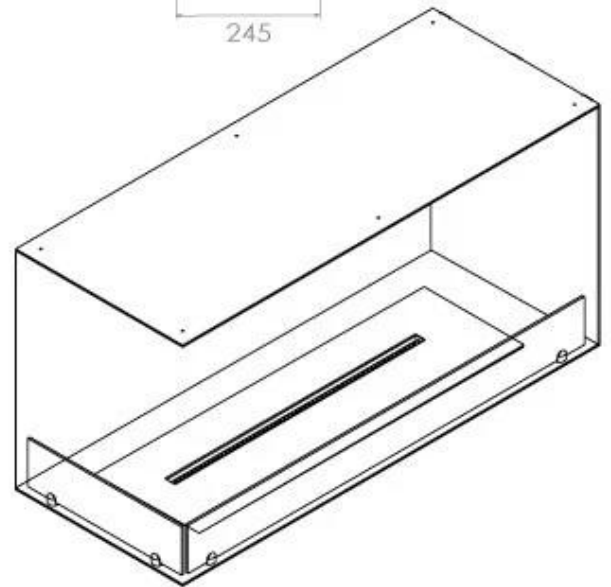

TECHNICAL SPECIFICATIONS

Udseende

Espessura do aço	4 mm
Material	Aço
Cor	Preto
Vidro incluído	Sim

Type

Montagem	Lareira a bioetanol embutida tipo painel
Combustível	Bioetanol
Chaminé	Não é requerida
Taxa de mudança de ar recomendada	1
Garantia	2 anos
Uso	Interior
Vista da chama	Lado esquerdo
Fabricante	Foco

Størrelse

Peso	30 kg
Profundidade	40 cm
	50
Comprimento/Largura	100 cm

Superior Manual

PrimeFire 700

Automatic burner 700

FLA 3 790 mm

FLA 3+ 790 mm