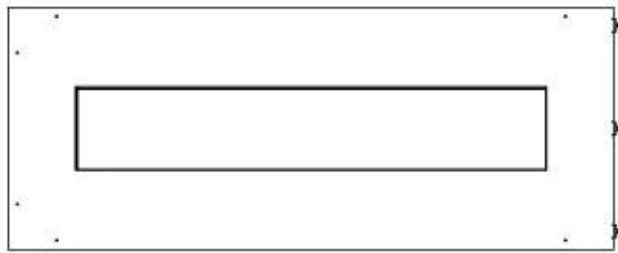

Aparência

Material	Aço
Espessura do aço	4 mm
Cor	Preto
Vidro incluído	Sim

Dimensões

Comprimento/Largura	100 cm
Altura	50 cm
Profundidade	40 cm
Peso	30 kg

Superior Manual

PrimeFire 700

Automatic burner 700

FLA 3 790 mm