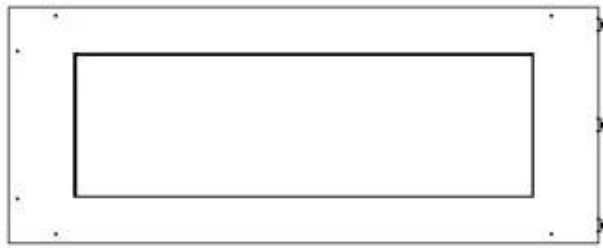

Aparência

Material	Aço
Espessura do aço	4 mm
Cor	Preto
Vidro incluído	Sim

Dimensões

Comprimento/Largura	100 cm
Altura	50 cm
Profundidade	40 cm
Peso	30 kg

Superior Manual

PrimeFire 700

Automatic burner 700

FLA 3 790 mm