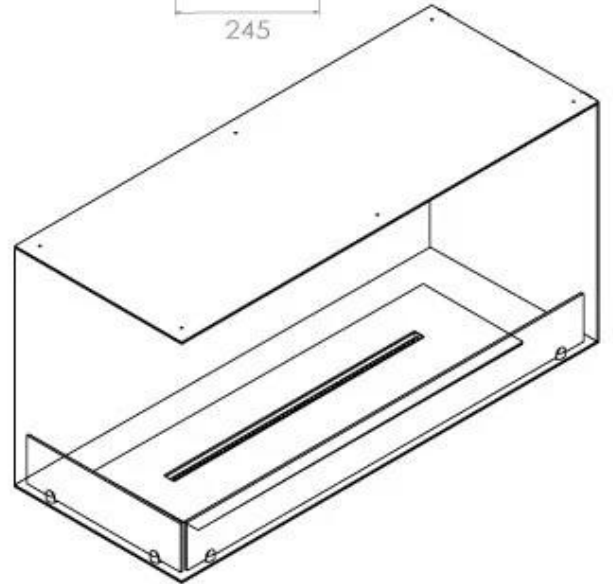

Aparência

Material	Aço
Espessura do aço	4 mm
Cor	Preto
Vidro incluído	Sim

Dimensões

Comprimento/Largura	100 cm
Altura	50 cm
Profundidade	40 cm
Peso	30 kg

Superior Manual

PrimeFire 700

Automatic burner 700

FLA 3 790 mm