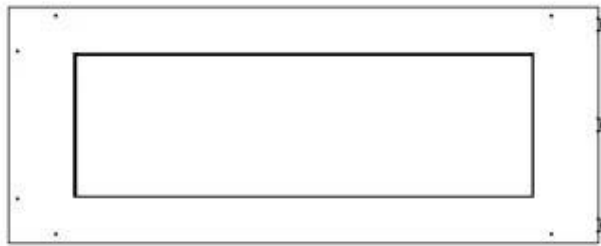

Størrelse

Peso	30 kg
Profundidade	40 cm
	50
Comprimento/Largura	100 cm

Superior Manual

PrimeFire 700

Automatic burner 700

FLA 3 790 mm

FLA 3+ 790 mm