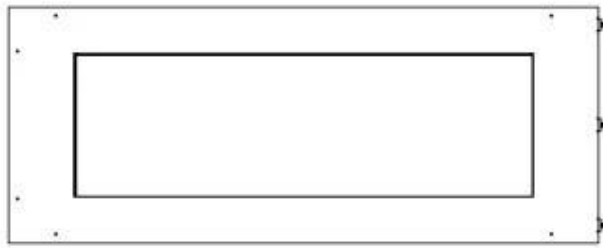

Størrelse

Peso	30 kg
Profundidade	40 cm
	50
Comprimento/Largura	100 cm

Superior Manual

PrimeFire 700

Automatic burner 700

FLA 3 790 mm

FLA 3+ 790 mm