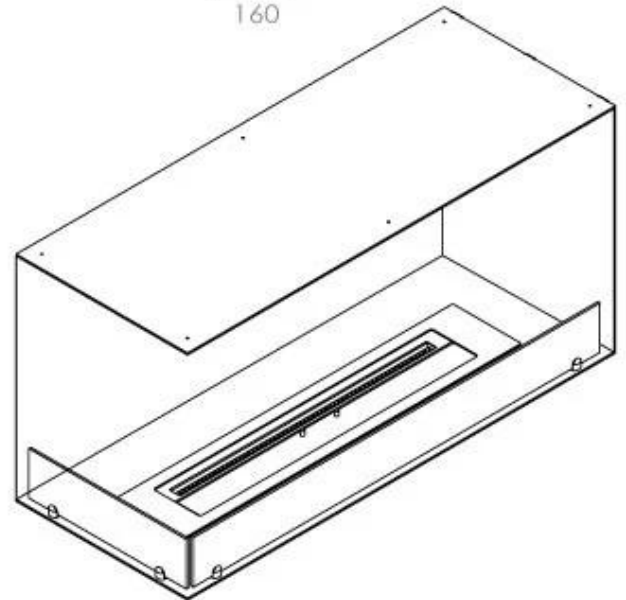

Aparência

Material	Aço
Espessura do aço	4 mm
Cor	Preto
Vidro incluído	Sim

Dimensões

Comprimento/Largura	100 cm
Altura	50 cm
Profundidade	40 cm
Peso	30 kg

Superior Manual

PrimeFire 700

Automatic burner 700

FLA 3 790 mm