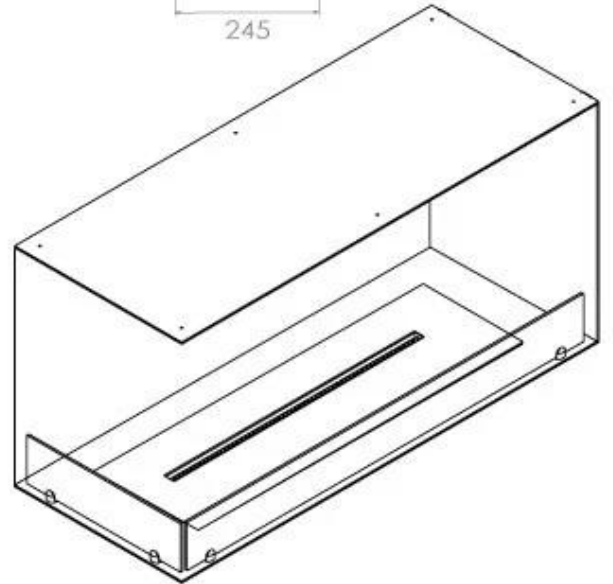

TECHNICAL SPECIFICATIONS

Udseende

Espessura do aço	4 mm
Material	Aço
Cor	Preto
Vidro incluído	Sim

Type

Montagem	Lareira a bioetanol embutida tipo painel
Combustível	Bioetanol
Chaminé	Não é requerida
Taxa de mudança de ar recomendada	1
Garantia	2 anos
Uso	Interior
Vista da chama	Lado esquerdo
Fabricante	Foco

Størrelse

Peso	30 kg
Profundidade	40 cm
	50
Comprimento/Largura	100 cm

Superior Manual

PrimeFire 700

Automatic burner 700

FLA 3 790 mm

FLA 3+ 790 mm