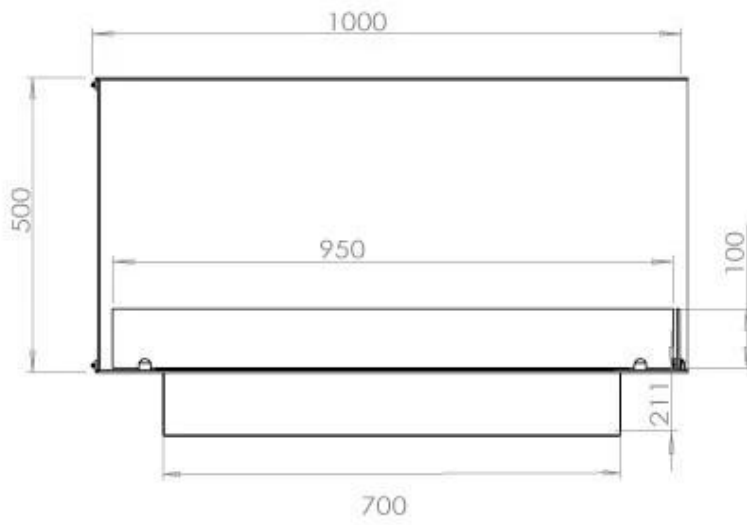

TECHNICAL SPECIFICATIONS

Udseende

Espessura do aço	4 mm
Material	Aço
Cor	Preto
Vidro incluído	Sim

Type

Montagem	Lareira a bioetanol embutida tipo painel
Combustível	Bioetanol
Chaminé	Não é requerida
Taxa de mudança de ar recomendada	1
Garantia	2 anos
Uso	Interior
Vista da chama	Lado esquerdo
Fabricante	Foco

Brændkammer

Tempo de combustão	6,5 horas
Tamanho mínimo do quarto	80 m ³
Queimadores	4 Litros Superior
Comprimento da chama	60 cm
Potência de calor (máx)	4,4 kW kW
Controlo	Controlo remoto
Controlo	Automático
Controlo	Manual
Consumo	0,87 l/h
Controlo Remoto	Sim (compra adicional)
Requer electricidade	Não
Requer electricidade	Sim
Ajustável	Sim

Størrelse

Peso	30 kg
Profundidade	40 cm
	50
Comprimento/Largura	100 cm

Superior Manual

PrimeFire 700

Automatic burner 700

FLA 3 790 mm

FLA 3+ 790 mm