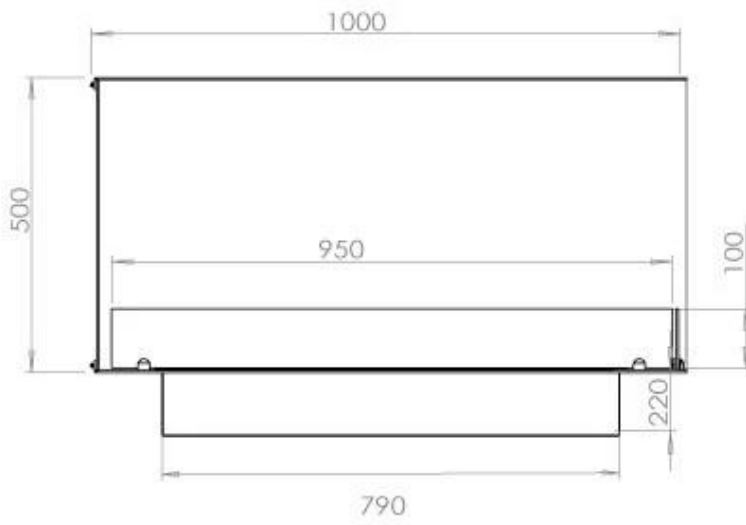

TECHNICAL SPECIFICATIONS

Udseende

Espessura do aço	4 mm
Material	Aço
Cor	Preto
Vidro incluído	Sim

Type

Montagem	Lareira a bioetanol embutida tipo painel
Combustível	Bioetanol
Chaminé	Não é requerida
Taxa de mudança de ar recomendada	1
Garantia	2 anos
Uso	Interior
Vista da chama	Lado esquerdo
Fabricante	Foco

Brændkammer

Tempo de combustão	6,5 horas
Tamanho mínimo do quarto	80 m ³
Queimadores	4 Litros Superior
Comprimento da chama	60 cm
Potência de calor (máx)	4,4 kW kW
Controlo	Controlo remoto
Controlo	Automático
Controlo	Manual
Consumo	0,87 l/h
Controlo Remoto	Sim (compra adicional)
Requer electricidade	Não
Requer electricidade	Sim
Ajustável	Sim

Størrelse

Peso	30 kg
Profundidade	40 cm
	50
Comprimento/Largura	100 cm

Superior Manual

PrimeFire 700

Automatic burner 700

FLA 3 790 mm

FLA 3+ 790 mm