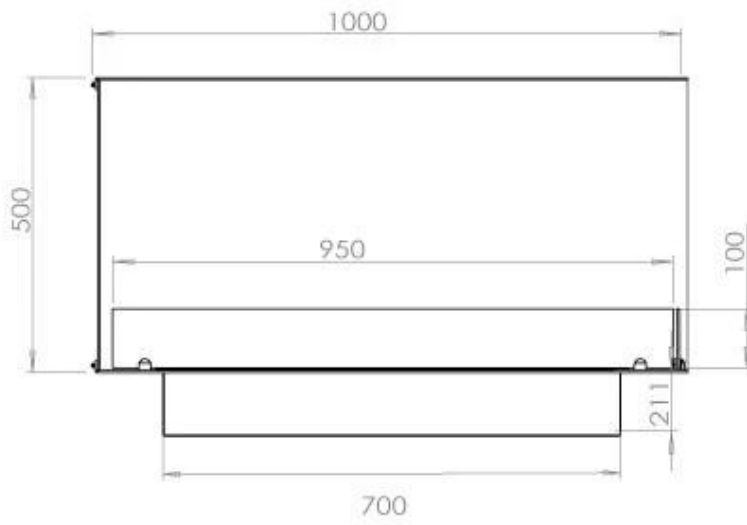

TECHNICAL SPECIFICATIONS

Queimador

Tempo de combustão	6,5 horas
Tamanho mínimo do quarto	80 m ³
Queimadores	4 Litros Superior
Comprimento da chama	60 cm
Potência de calor (máx)	4,4 kW
Controlo	Controlo remoto
Controlo	Automático
Controlo	Manual
Controlo Remoto	Sim (compra adicional)
Requer electricidade	Não
Requer electricidade	Sim
Ajustável	Sim
Consumo	0,87 l/h

Aparência

Material	Aço
Espessura do aço	4 mm
Cor	Preto
Vidro incluído	Sim

Dimensões

Comprimento/Largura	100 cm
Altura	50 cm
Profundidade	40 cm
Peso	30 kg

Superior Manual

PrimeFire 700

Automatic burner 700

FLA 3 790 mm

FLA 3+ 790 mm