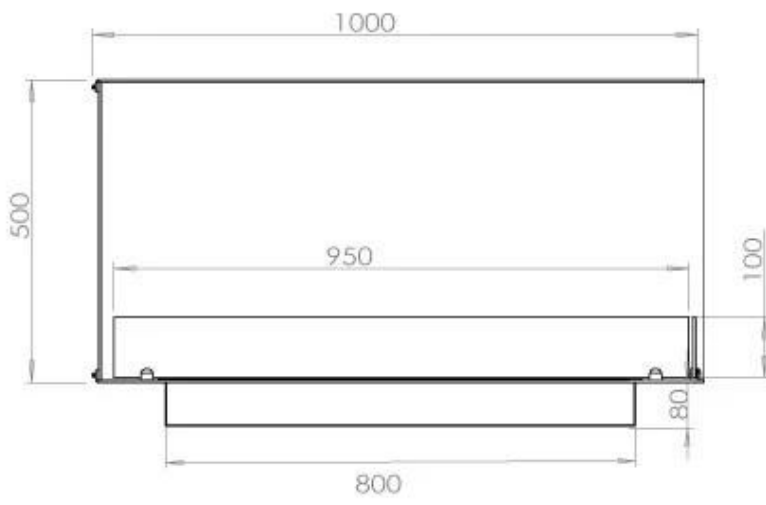

TECHNICAL SPECIFICATIONS

Udseende

Espessura do aço	4 mm
Material	Aço
Cor	Preto
Vidro incluído	Sim

Type

Montagem	Lareira a bioetanol embutida tipo painel
Combustível	Bioetanol
Chaminé	Não é requerida
Taxa de mudança de ar recomendada	1
Garantia	2 anos
Uso	Interior
Vista da chama	Lado esquerdo
Fabricante	Foco

Brændkammer

Tempo de combustão	6,5 horas
Tamanho mínimo do quarto	80 m ³
Queimadores	4 Litros Superior
Comprimento da chama	60 cm
Potência de calor (máx)	4,4 kW kW
Controlo	Controlo remoto
Controlo	Automático
Controlo	Manual
Consumo	0,87 l/h
Controlo Remoto	Sim (compra adicional)
Requer electricidade	Não
Requer electricidade	Sim
Ajustável	Sim

Størrelse

Peso	30 kg
Profundidade	40 cm
	50
Comprimento/Largura	100 cm

Superior Manual

PrimeFire 700

Automatic burner 700

FLA 3 790 mm

FLA 3+ 790 mm