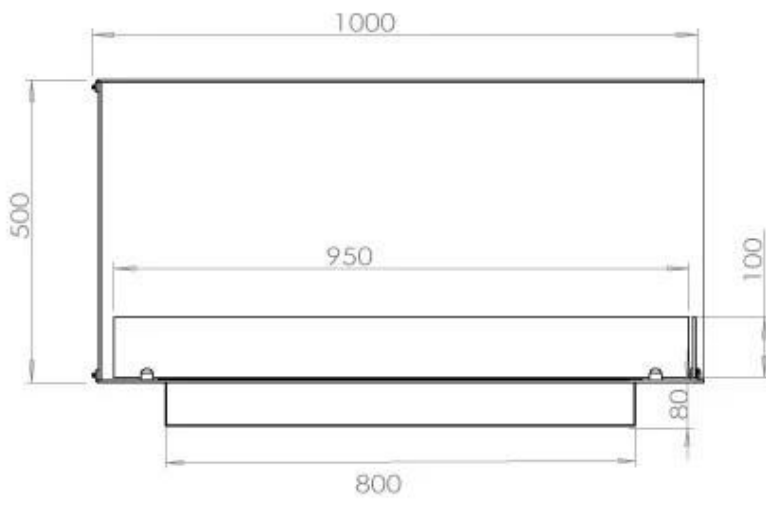

TECHNICAL SPECIFICATIONS

Queimador

Tempo de combustão	6,5 horas
Tamanho mínimo do quarto	80 m ³
Queimadores	4 Litros Superior
Comprimento da chama	60 cm
Potência de calor (máx)	4,4 kW
Controlo	Controlo remoto
Controlo	Automático
Controlo	Manual
Controlo Remoto	Sim (compra adicional)
Requer electricidade	Não
Requer electricidade	Sim
Ajustável	Sim
Consumo	0,87 l/h

Aparência

Material	Aço
Espessura do aço	4 mm
Cor	Preto
Vidro incluído	Sim

Dimensões

Comprimento/Largura	100 cm
Altura	50 cm
Profundidade	40 cm
Peso	30 kg

Superior Manual

PrimeFire 700

Automatic burner 700

FLA 3 790 mm

FLA 3+ 790 mm