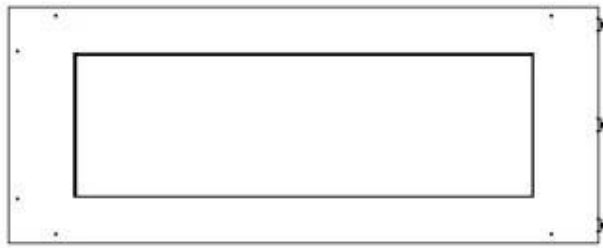

Aparência

Material	Aço
Espessura do aço	4 mm
Cor	Preto
Vidro incluído	Sim

Dimensões

Comprimento/Largura	100 cm
Altura	50 cm
Profundidade	40 cm
Peso	30 kg

Superior Manual

PrimeFire 700

Automatic burner 700

FLA 3 790 mm