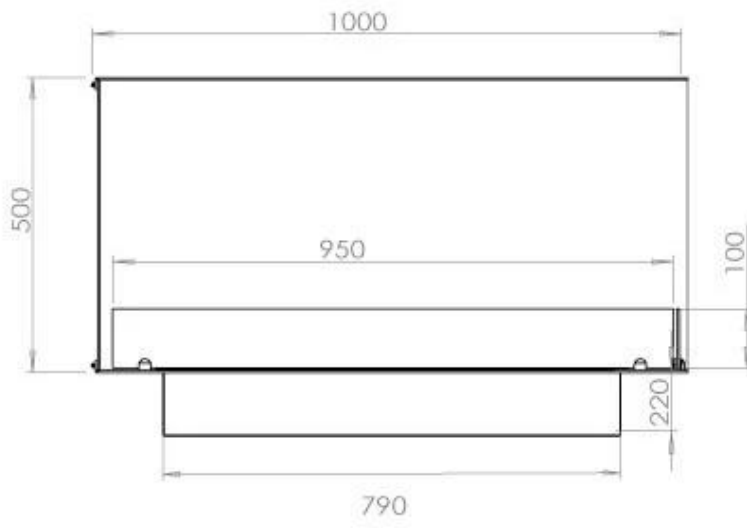

TECHNICAL SPECIFICATIONS

Queimador

Ajustável	Sim
Tamanho mínimo do quarto	80 m ³
Controlo	Controlo remoto
Controlo	Automático
Controlo	Manual
Modelo de queimador	4 Litros Superior
Comprimento da chama	60 cm
Tempo de queima até	6,5 horas
Controlo Remoto	Sim (compra adicional)
Requisitos de energia	Sim
Requisitos de energia	Não
Potência de calor (máx)	4,4 kW
Consumo	0,87 l/h

Dimensões

Comprimento/Largura	100 cm
Altura	50 cm
Profundidade	40 cm
Peso	30 kg

Aparência

Material	Aço
Espessura do aço	4 mm
Cor	Preto
Vidro incluído	Sim

Tipo

Tipo de produto	Lareira a bioetanol embutida tipo painel
Combustível	Bioetanol
Exaustão/Chaminé	Não é requerida
Marca	Foco
Utilização	Interior
Vista das chamas	Lado esquerdo
Garantia	2 anos
Taxa de mudança de ar recomendada	1

Superior Manual

PrimeFire 700

Automatic burner 700

FLA 3 790 mm

FLA 3+ 790 mm