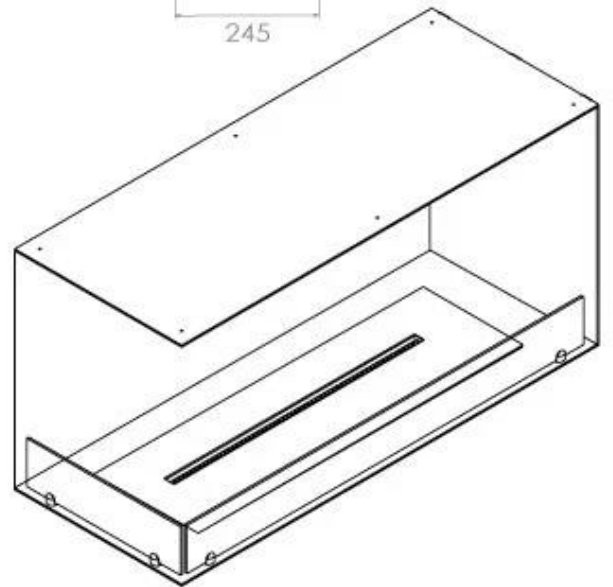

Aparência

Material	Aço
Espessura do aço	4 mm
Cor	Preto
Vidro incluído	Sim

Dimensões

Comprimento/Largura	100 cm
Altura	50 cm
Profundidade	40 cm
Peso	30 kg

Superior Manual

PrimeFire 700

Automatic burner 700

FLA 3 790 mm