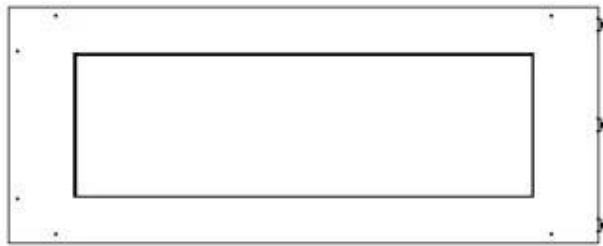

Størrelse

Peso	30 kg
Profundidade	40 cm
	50
Comprimento/Largura	100 cm

Superior Manual

PrimeFire 700

Automatic burner 700

FLA 3 790 mm

FLA 3+ 790 mm