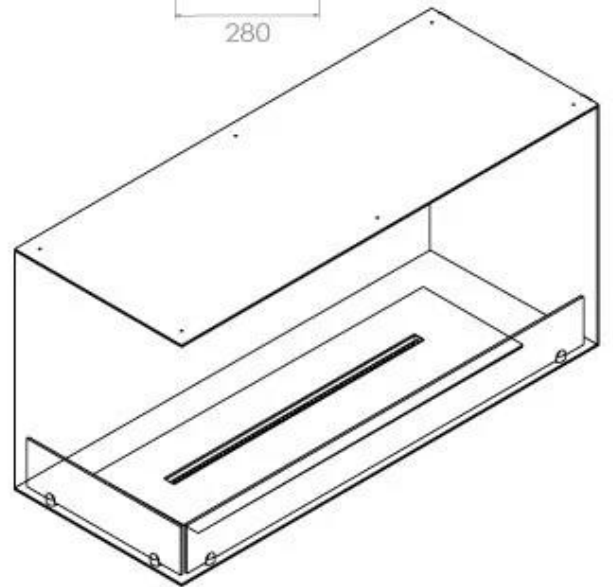

TECHNICAL SPECIFICATIONS

Udseende

Espessura do aço	4 mm
Material	Aço
Cor	Preto
Vidro incluído	Sim

Type

Montagem	Lareira a bioetanol embutida tipo painel
Combustível	Bioetanol
Chaminé	Não é requerida
Taxa de mudança de ar recomendada	1
Garantia	2 anos
Uso	Interior
Vista da chama	Lado esquerdo
Fabricante	Foco

Størrelse

Peso	30 kg
Profundidade	40 cm
	50
Comprimento/Largura	100 cm

Superior Manual

PrimeFire 700

Automatic burner 700

FLA 3 790 mm

FLA 3+ 790 mm