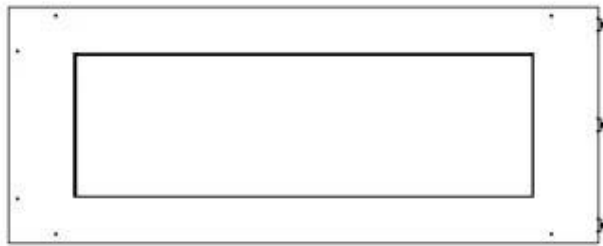

Aparência

Material	Aço
Espessura do aço	4 mm
Cor	Preto
Vidro incluído	Sim

Dimensões

Comprimento/Largura	100 cm
Altura	50 cm
Profundidade	40 cm
Peso	30 kg

Superior Manual

PrimeFire 700

Automatic burner 700

FLA 3 790 mm