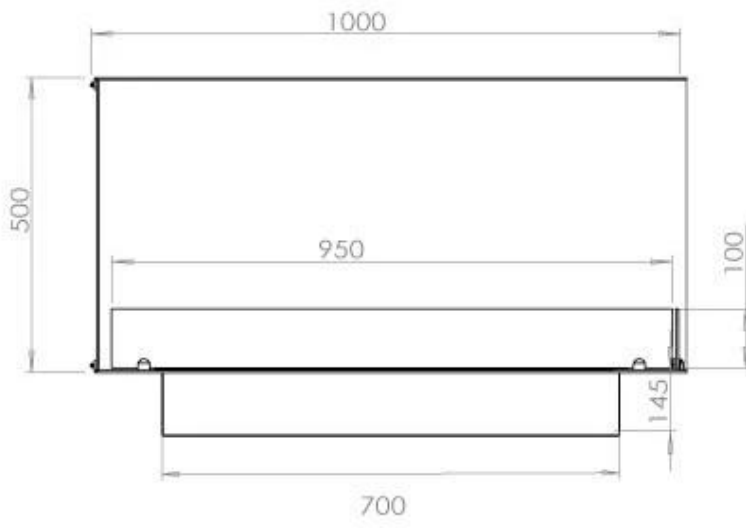

TECHNICAL SPECIFICATIONS

Queimador

Tempo de combustão	6,5 horas
Tamanho mínimo do quarto	80 m ³
Queimadores	4 Litros Superior
Comprimento da chama	60 cm
Potência de calor (máx)	4,4 kW
Controlo	Controlo remoto
Controlo	Automático
Controlo	Manual
Controlo Remoto	Sim (compra adicional)
Requer electricidade	Não
Requer electricidade	Sim
Ajustável	Sim
Consumo	0,87 l/h

Aparência

Material	Aço
Espessura do aço	4 mm
Cor	Preto
Vidro incluído	Sim

Dimensões

Comprimento/Largura	100 cm
Altura	50 cm
Profundidade	40 cm
Peso	30 kg

Superior Manual

PrimeFire 700

Automatic burner 700

FLA 3 790 mm

FLA 3+ 790 mm