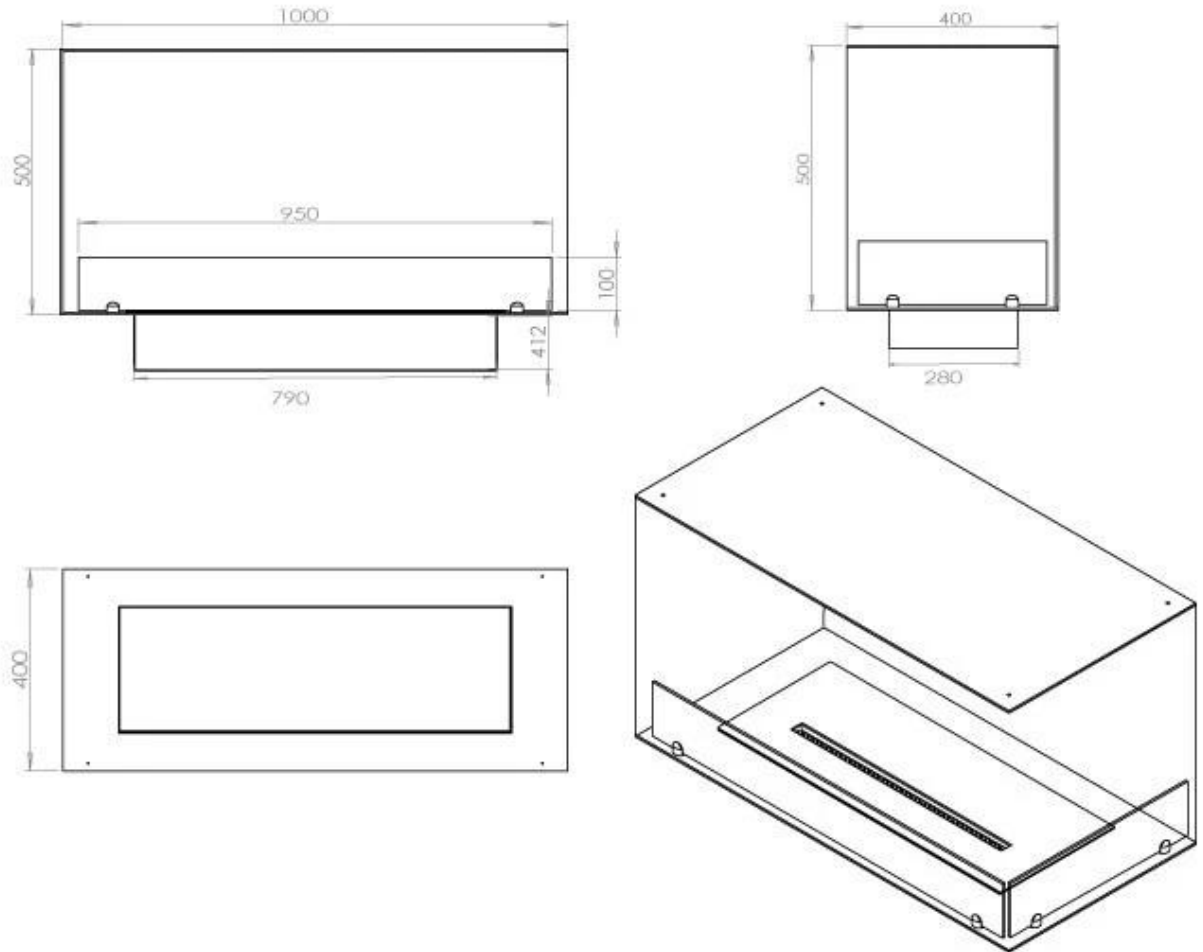

FLA 3+ 790 mm