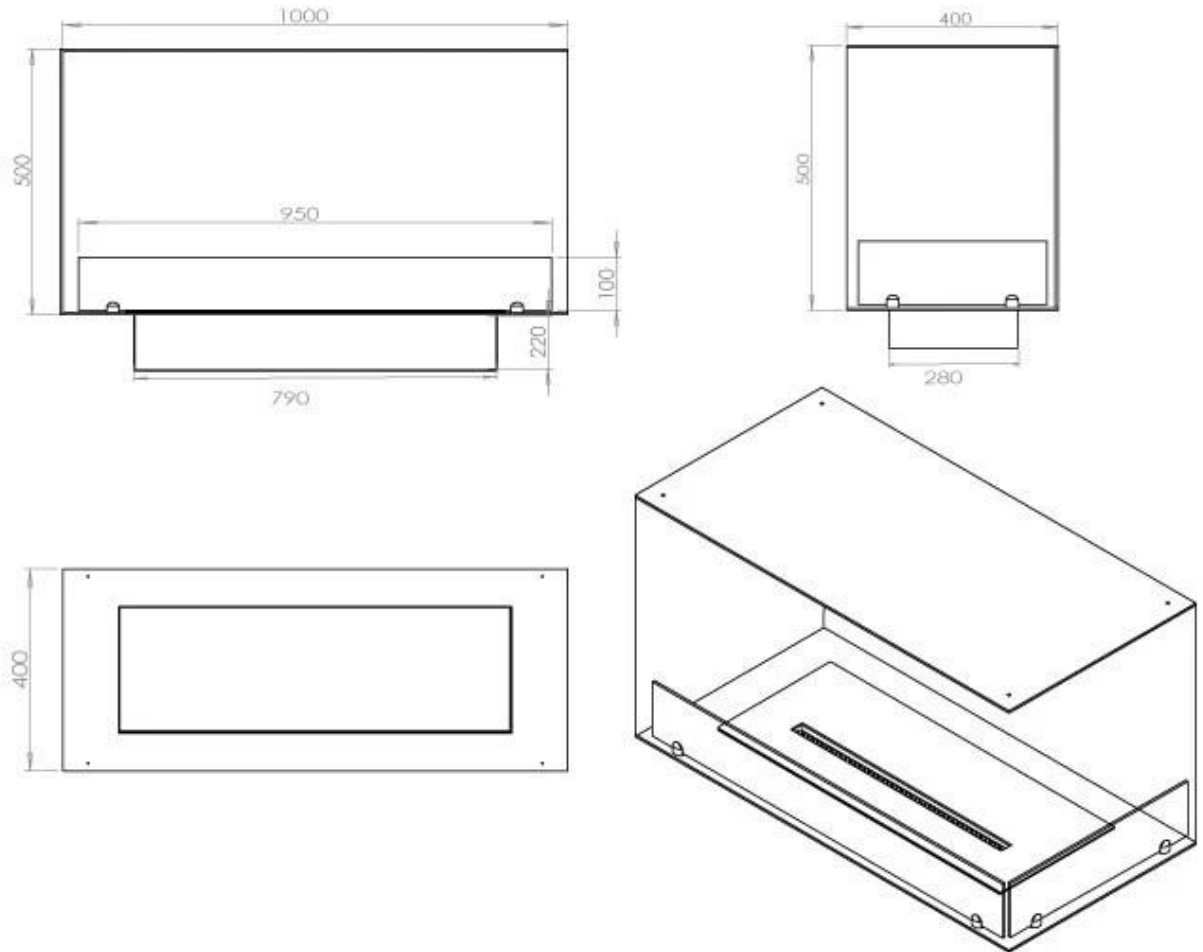

Peso	30 kg
Profundidade	40 cm
	50
Comprimento/Largura	100 cm

Udseende

Espessura do aço	4 mm
Material	Aço
Cor	Preto
Vidro incluído	Sim

FLA 3+ 790 mm

FLA 3 790 mm

Automatic burner 700

PrimeFire 700

Superior Manual 800