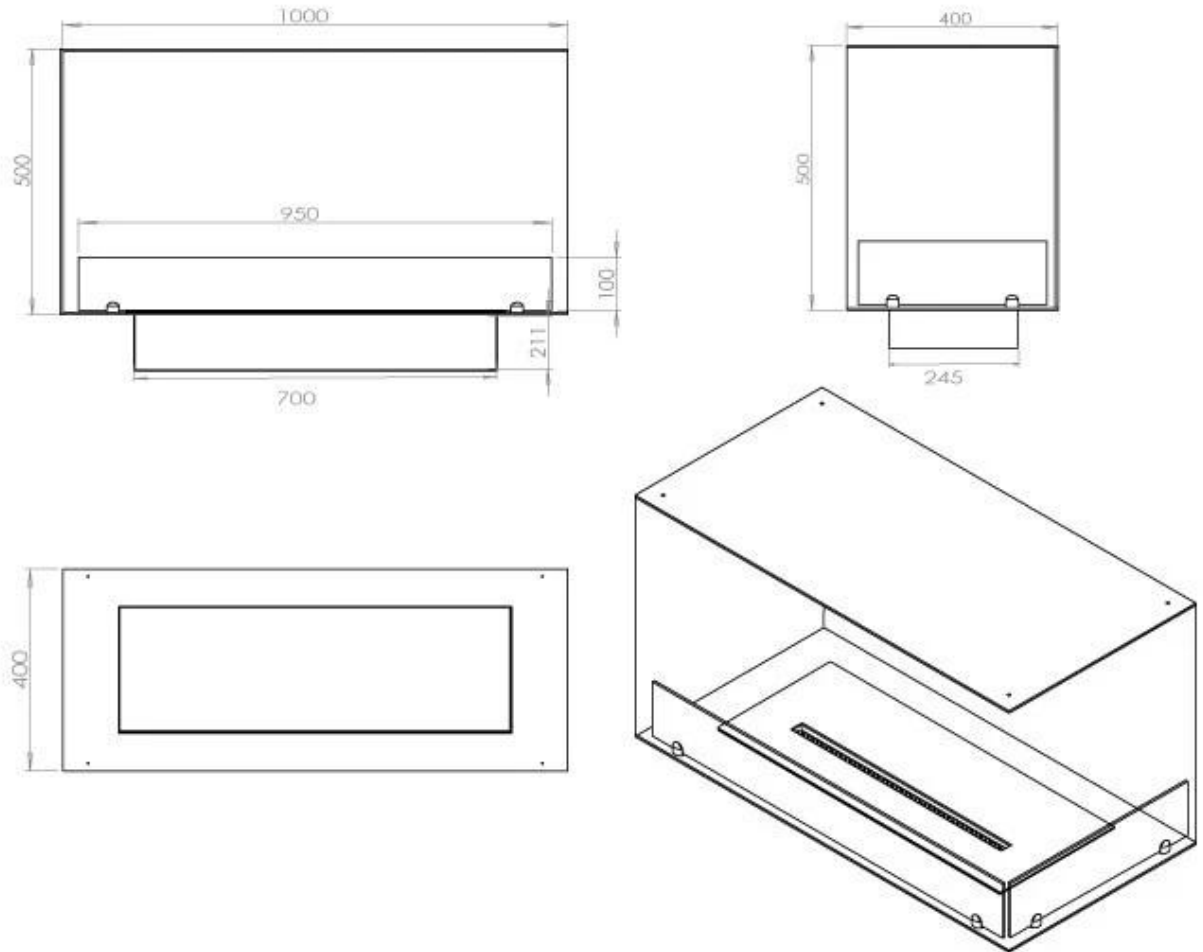

Automatic burner 700