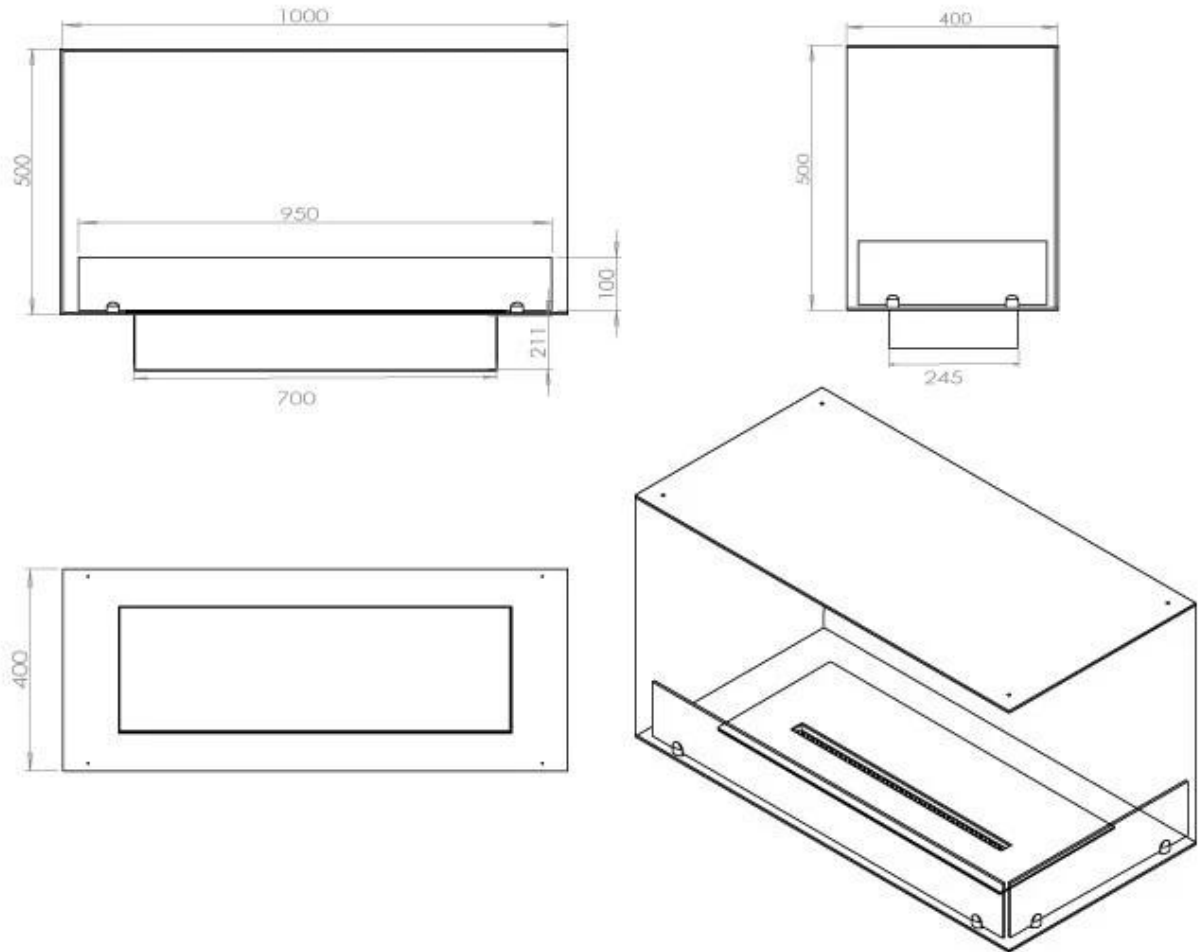

Peso	30 kg
Profundidade	40 cm
	50
Comprimento/Largura	100 cm

Udseende

Espessura do aço	4 mm
Material	Aço
Cor	Preto
Vidro incluído	Sim

FLA 3+ 790 mm

FLA 3 790 mm

Automatic burner 700

PrimeFire 700

Superior Manual 800