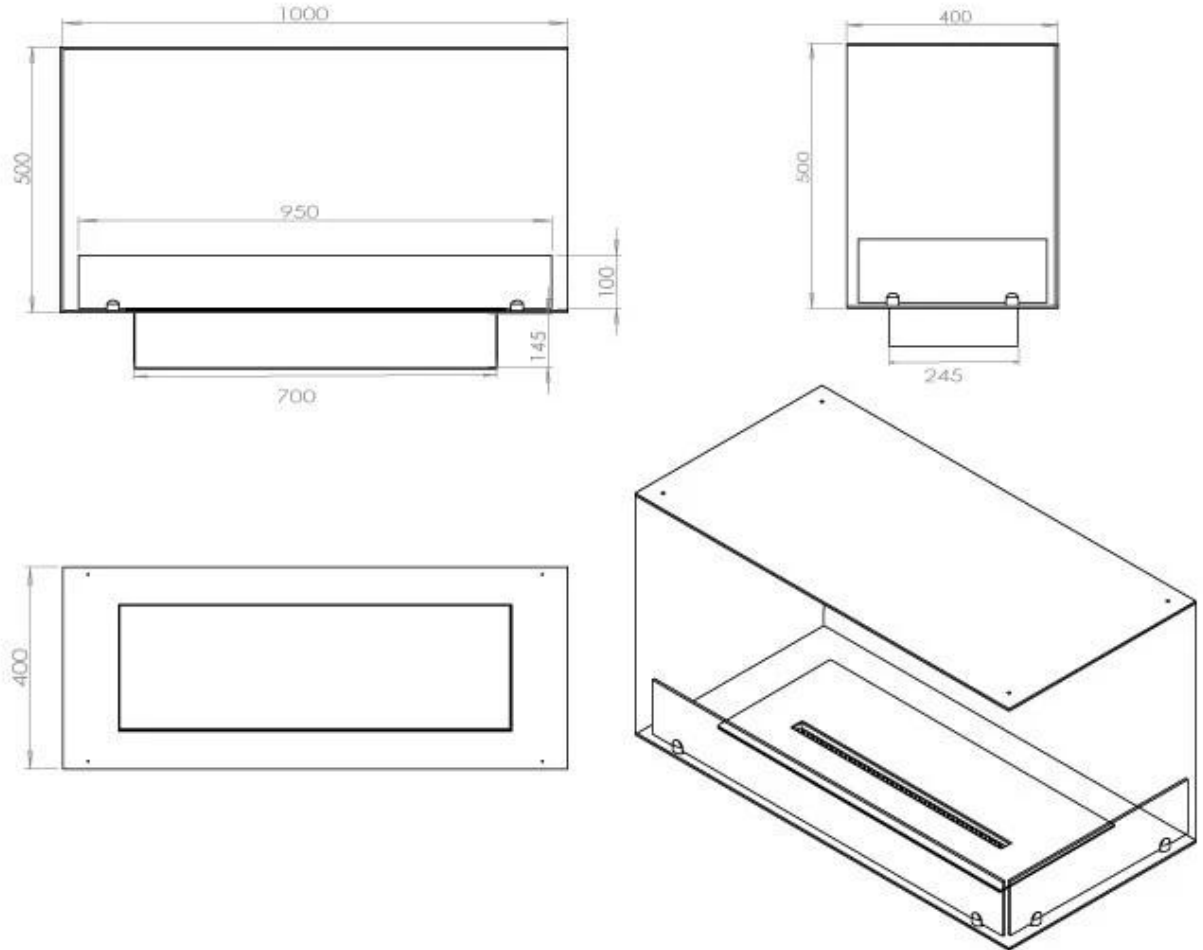

Peso	30 kg
Profundidade	40 cm
	50
Comprimento/Largura	100 cm

Udseende

Espessura do aço	4 mm
Material	Aço
Cor	Preto
Vidro incluído	Sim

FLA 3+ 790 mm

FLA 3 790 mm

Automatic burner 700

PrimeFire 700

Superior Manual 800