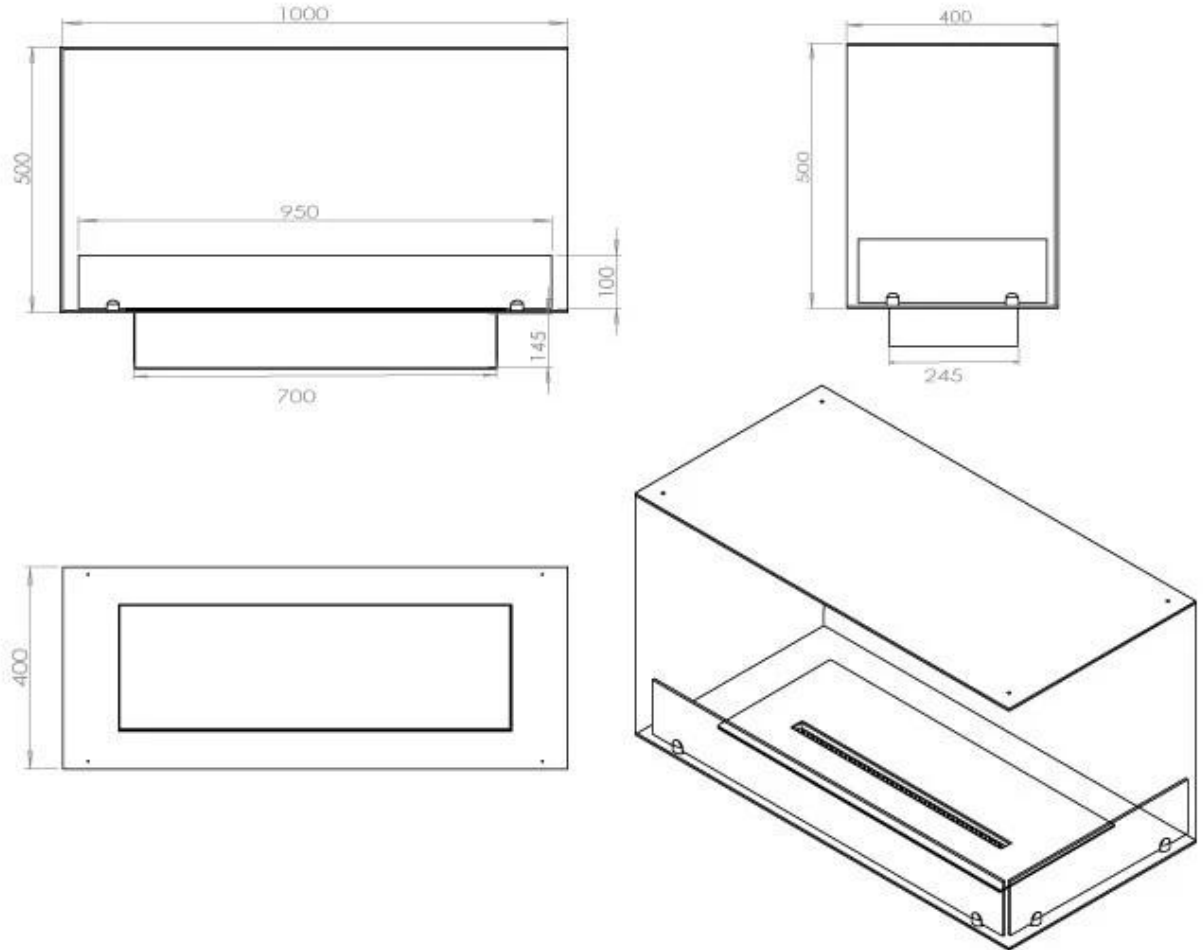

Dimensões

| | |
|---------------------|--------|
| Comprimento/Largura | 100 cm |
| Altura | 50 cm |
| Profundidade | 40 cm |
| Peso | 30 kg |

Aparência

| | |
|------------------|-------|
| Material | Aço |
| Espessura do aço | 4 mm |
| Cor | Preto |
| Vidro incluído | Sim |

FLA 3+ 790 mm

FLA 3 790 mm

Automatic burner 700

PrimeFire 700

Superior Manual 800