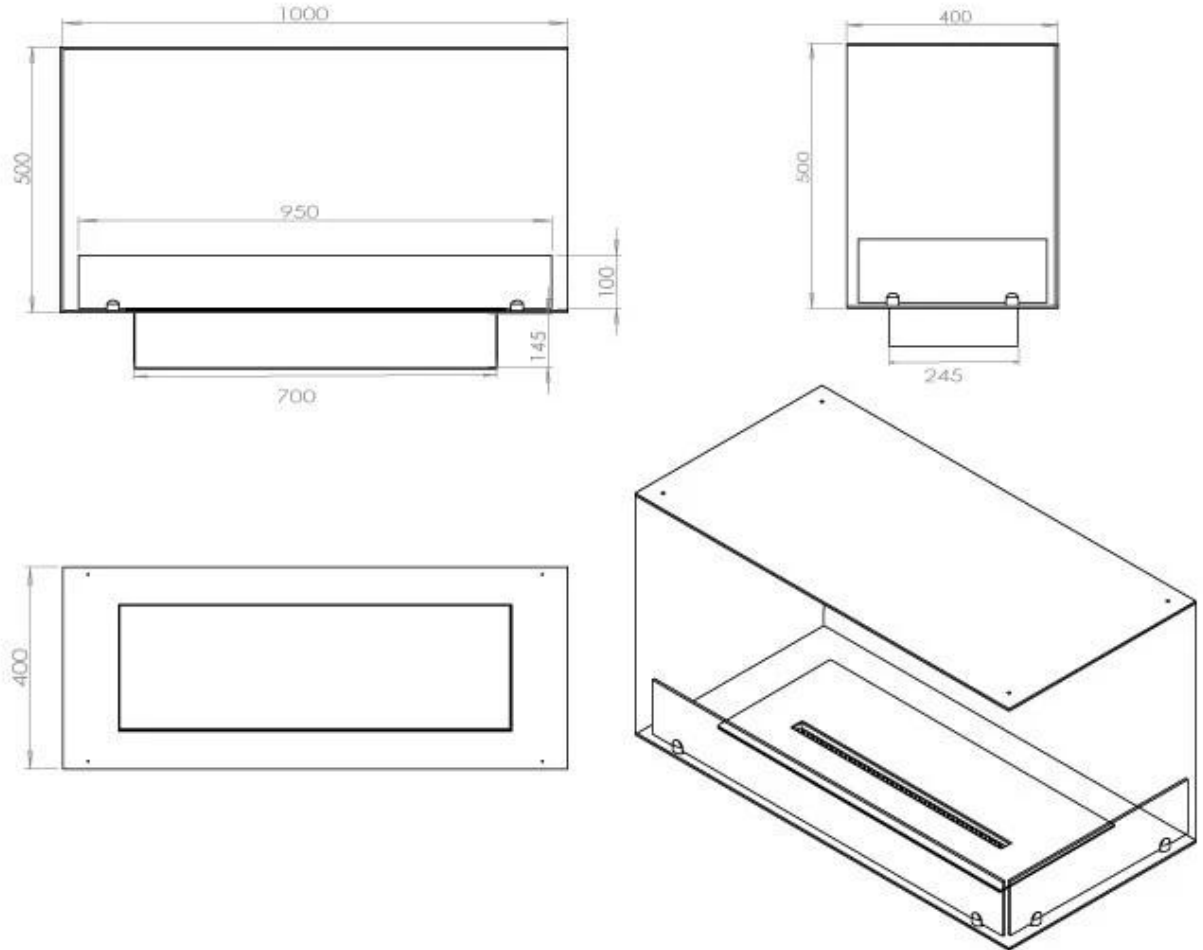

Dimensões

Comprimento/Largura	100 cm
Altura	50 cm
Profundidade	40 cm
Peso	30 kg

Aparência

Material	Aço
Espessura do aço	4 mm
Cor	Preto
Vidro incluído	Sim

Tipo

Tipo de produto	Lareira a bioetanol embutida tipo painel
Combustível	Bioetanol
Exaustão/Chaminé	Não é requerida
Marca	Foco
Utilização	Interior
Vista das chamas	46
Garantia	2 anos
Taxa de mudança de ar recomendada	1

FLA 3+ 790 mm

FLA 3 790 mm

Automatic burner 700

PrimeFire 700

Superior Manual 800