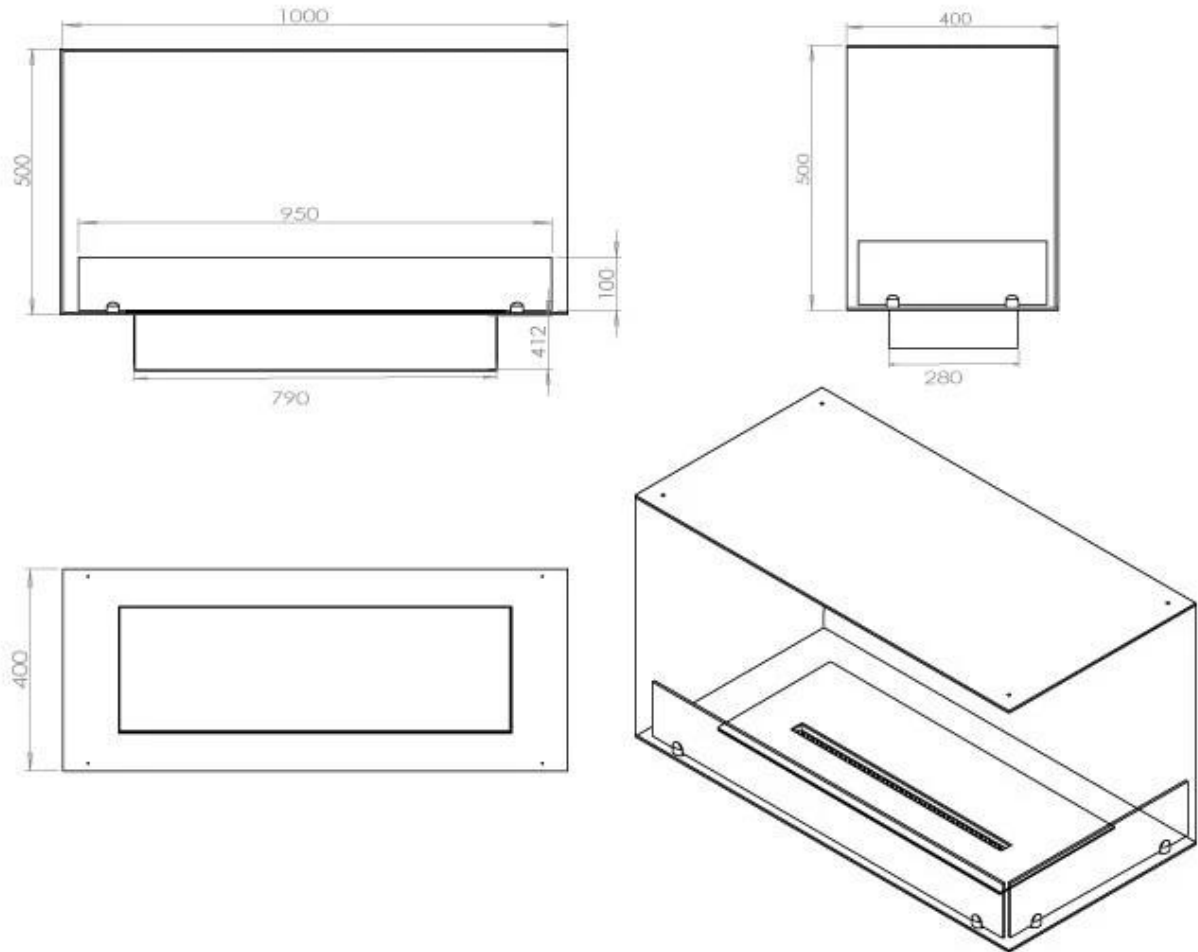

Type

Fabricante	Foco
Montagem	Lareira a bioetanol embutida tipo painel
Combustível	Bioetanol
Chaminé	Não é requerida
Taxa de mudança de ar recomendada	1
Garantia	2 anos
Uso	Interior
Vista da chama	46

Størrelse

Peso	30 kg
Profundidade	40 cm
	50
Comprimento/Largura	100 cm

Udseende

Espessura do aço	4 mm
Material	Aço
Cor	Preto
Vidro incluído	Sim

FLA 3+ 790 mm

FLA 3 790 mm

Automatic burner 700

PrimeFire 700

Superior Manual 800