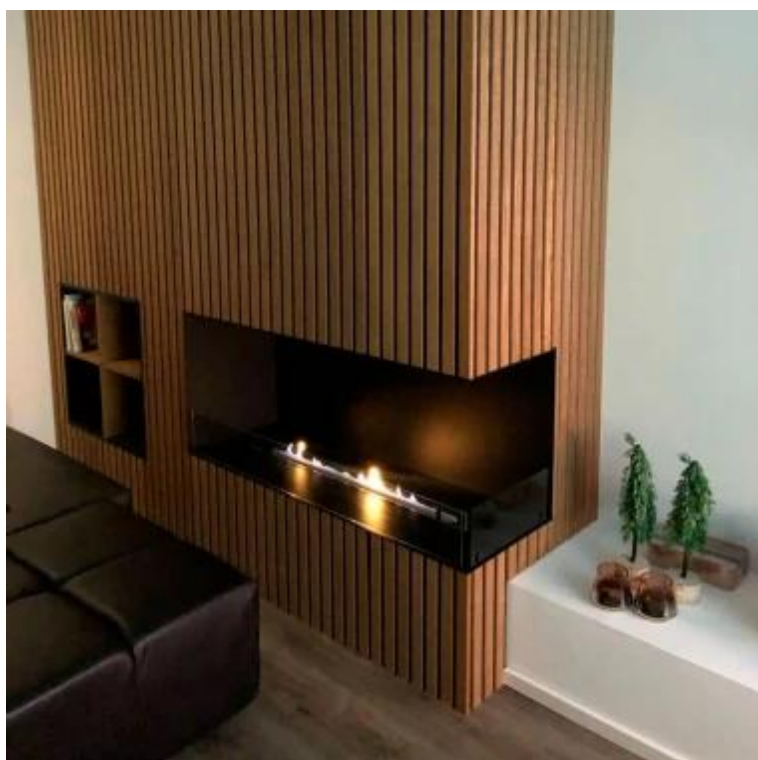

FOCO CORNER RIGHT 1000 - CANTO DIREITO

BIO-30-120

Foco Corner Right 1000 é uma elegante lareira de canto a bioetanol, projetada para instalação na parede, oferecendo vistas das chamas da frente e do lado direito. Este modelo de lado direito cria uma atmosfera moderna e acolhedora em qualquer ambiente. Dependendo das suas necessidades, pode escolher entre um queimador de bioetanol manual ou automático com controlo remoto. Fabricado em aço inoxidável revestido a pó de 4 mm com vidro temperado, o Foco Corner Right garante uma experiência de chama estável e segura, destacando o design atemporal da lareira.

Dimensões

Comprimento/Largura	100 cm
Altura	50 cm
Profundidade	40 cm
Peso	30 kg

Aparência

Material	Aço
Espessura do aço	4 mm
Cor	Preto
Vidro incluído	Sim

Tipo

Tipo de produto	Lareira a bioetanol embutida tipo painel
Combustível	Bioetanol
Exaustão/Chaminé	Não é requerida
Marca	Foco
Utilização	Interior
Vista das chamas	46
Garantia	2 anos
Taxa de mudança de ar recomendada	1