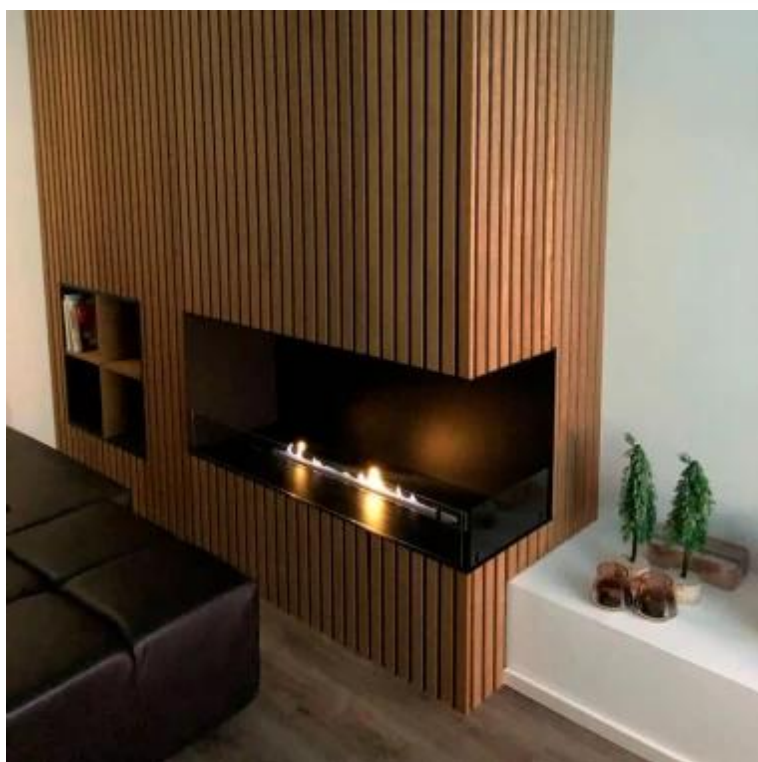

FOCO CORNER RIGHT 1000 - CANTO DIREITO

BIO-30-120

Foco Corner Right 1000 é uma elegante lareira de canto a bioetanol, projetada para instalação na parede, oferecendo vistas das chamas da frente e do lado direito. Este modelo de lado direito cria uma atmosfera moderna e acolhedora em qualquer ambiente. Dependendo das suas necessidades, pode escolher entre um queimador de bioetanol manual ou automático com controlo remoto. Fabricado em aço inoxidável revestido a pó de 4 mm com vidro temperado, o Foco Corner Right garante uma experiência de chama estável e segura, destacando o design atemporal da lareira.

TECHNICAL SPECIFICATIONS

Queimador

Queimadores	4 Litros Superior
Comprimento da chama	60 cm
Potência de calor (máx)	4,4 kW
Controlo Remoto	Sim (compra adicional)
Requer electricidade	Sim
Requer electricidade	Não
Ajustável	Sim
Controlo	Controlo remoto
Controlo	Automático
Controlo	Manual
Tempo de combustão	6,5 horas
Tamanho mínimo do quarto	80 m³
Consumo	0,62 l/h

Tipo

Chaminé	Não é requerida
Taxa de mudança de ar recomendada	1
Tipo de Produto	Lareira a bioetanol embutida tipo painel
Fabricante	Foco
Combustível	Bioetanol
Vista da chama	46
Uso	Interior
Garantia	2 anos

Dimensões

Comprimento/Largura	100 cm
Altura	50 cm
Profundidade	40 cm
Peso	30 kg

Aparência

Material	Aço
Espessura do aço	4 mm
Cor	Preto
Vidro incluído	Sim