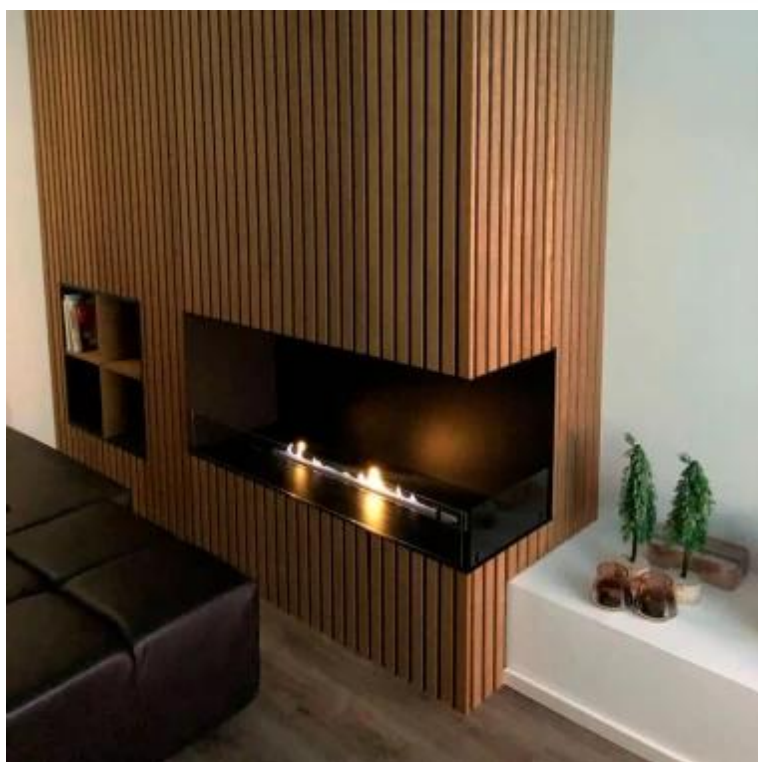

FOCO CORNER RIGHT 1000 - CANTO DIREITO

BIO-30-120

Foco Corner Right 1000 é uma elegante lareira de canto a bioetanol, projetada para instalação na parede, oferecendo vistas das chamas da frente e do lado direito. Este modelo de lado direito cria uma atmosfera moderna e acolhedora em qualquer ambiente. Dependendo das suas necessidades, pode escolher entre um queimador de bioetanol manual ou automático com controlo remoto. Fabricado em aço inoxidável revestido a pó de 4 mm com vidro temperado, o Foco Corner Right garante uma experiência de chama estável e segura, destacando o design atemporal da lareira.

Type

Fabricante	Foco
Montagem	Lareira a bioetanol embutida tipo painel
Combustível	Bioetanol
Chaminé	Não é requerida
Taxa de mudança de ar recomendada	1
Garantia	2 anos
Uso	Interior
Vista da chama	46

Størrelse

Peso	30 kg
Profundidade	40 cm
	50
Comprimento/Largura	100 cm

Udseende

Espessura do aço	4 mm
Material	Aço
Cor	Preto
Vidro incluído	Sim

FLA 3+ 790 mm

FLA 3 790 mm

Automatic burner 700

PrimeFire 700

Superior Manual 800