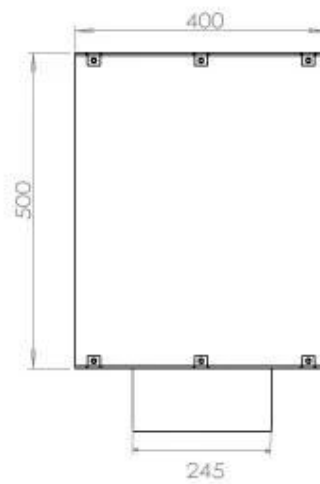

Automatic burner 700