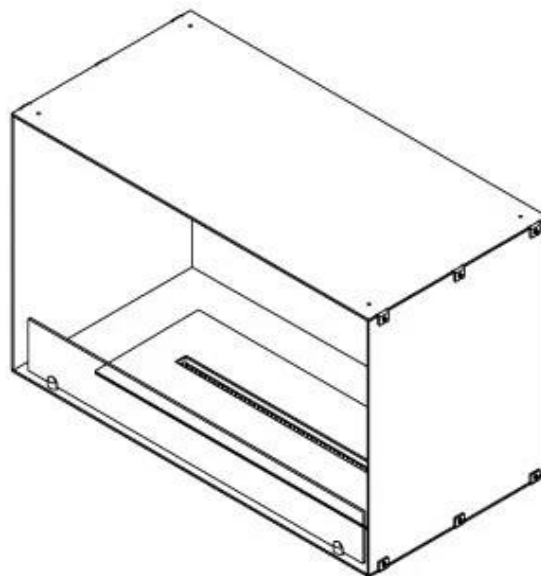

Automatic burner 700