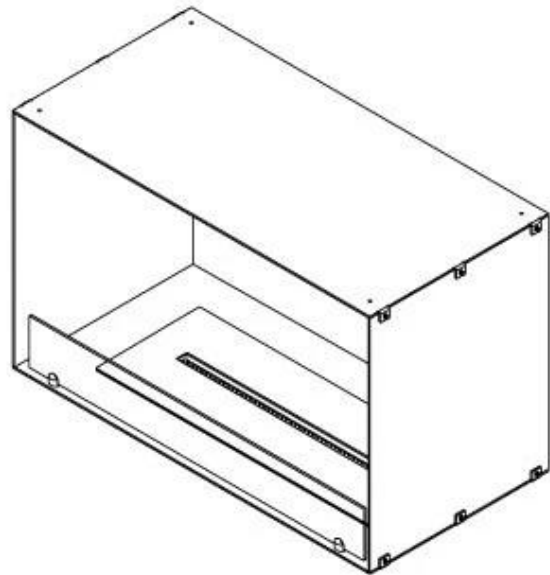

Automatic burner 700