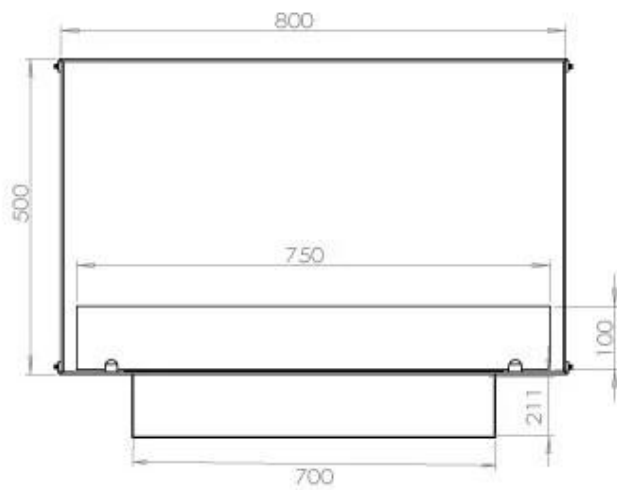

Automatic burner 700