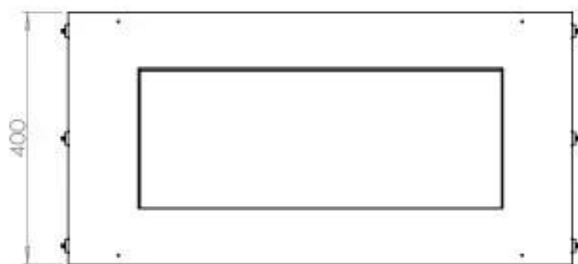

Automatic burner 700