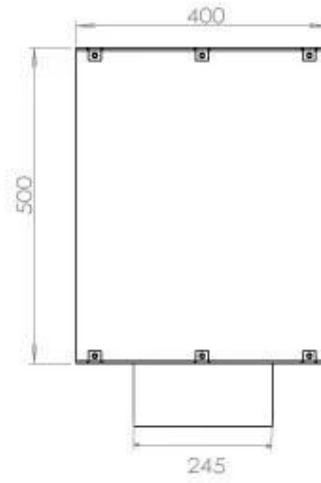

Automatic burner 700