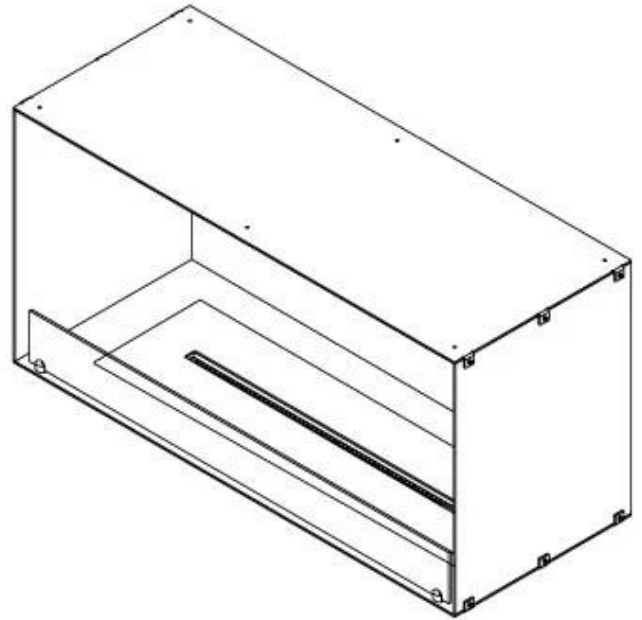

## FOCO ONE 1000

BIO-30-129

Foco One 1000 é uma elegante lareira a bioetanol embutida de um lado, projetada para instalação em parede, onde as chamas são visíveis apenas pela frente. Esta lareira oferece uma solução estilosa para criar uma atmosfera acolhedora em sua casa. Você pode escolher entre um queimador manual ou automático que oferece níveis de chama ajustáveis e controlo remoto para facilitar a operação. A lareira é feita de aço inoxidável revestido a pó de 4 mm e inclui vidro temperado para proteger as chamas e proporcionar uma experiência de chama estável.

#### Dimensões

Comprimento/Largura	100 cm
Altura	50 cm
Profundidade	40 cm
Peso	58,5 kg

#### Aparência

Material	Aço
Espessura do aço	4 mm
Cor	Preto
Vidro incluído	Sim

**FLA 3+ 790 mm**

**FLA 3 790 mm**