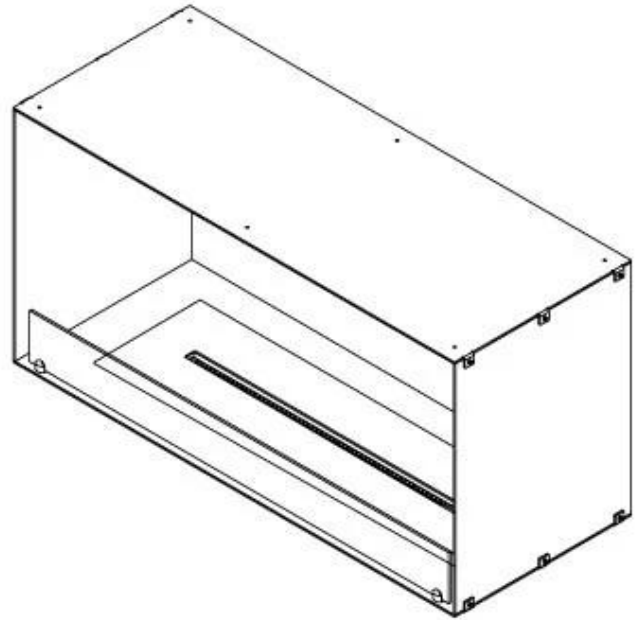

## FOCO ONE 1000

BIO-30-129

Foco One 1000 é uma elegante lareira a bioetanol embutida de um lado, projetada para instalação em parede, onde as chamas são visíveis apenas pela frente. Esta lareira oferece uma solução estilosa para criar uma atmosfera acolhedora em sua casa. Você pode escolher entre um queimador manual ou automático que oferece níveis de chama ajustáveis e controlo remoto para facilitar a operação. A lareira é feita de aço inoxidável revestido a pó de 4 mm e inclui vidro temperado para proteger as chamas e proporcionar uma experiência de chama estável.

#### Dimensões

Comprimento/Largura	100 cm
Altura	50 cm
Profundidade	40 cm
Peso	58,5 kg

#### Aparência

Material	Aço
Espessura do aço	4 mm
Cor	Preto
Vidro incluído	Sim

**FLA 3+ 790 mm**

**FLA 3 790 mm**