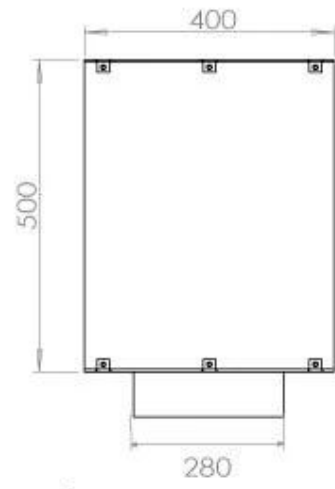

#### Queimador

Tempo de combustão	6,5 horas
Tamanho mínimo do quarto	80 m <sup>3</sup>
Queimadores	4 Litros Superior
Comprimento da chama	60 cm
Potência de calor (máx)	4,4 kW
Controlo Remoto	Sim (compra adicional)
Requer electricidade	Não
Requer electricidade	Sim
Ajustável	Sim
Controlo	Controlo remoto
Controlo	Automático
Controlo	Manual
Consumo	0,62 l/h

#### Dimensões

Comprimento/Largura	100 cm
Altura	50 cm
Profundidade	40 cm
Peso	58,5 kg

#### Aparência

Material	Aço
Espessura do aço	4 mm
Cor	Preto
Vidro incluído	Sim

**FLA 3+ 790 mm**

**FLA 3 790 mm**