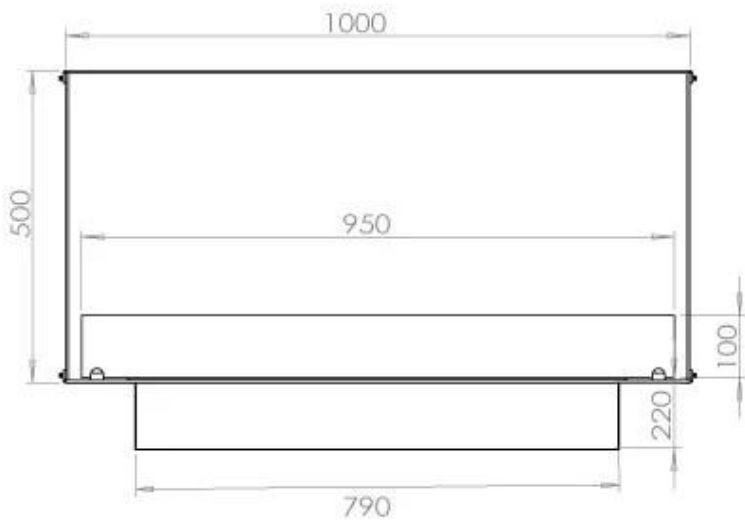

#### Queimador

Tempo de combustão	6,5 horas
Tamanho mínimo do quarto	80 m <sup>3</sup>
Queimadores	4 Litros Superior
Comprimento da chama	60 cm
Potência de calor (máx)	4,4 kW
Controlo Remoto	Sim (compra adicional)
Requer electricidade	Não
Requer electricidade	Sim
Ajustável	Sim
Controlo	Controlo remoto
Controlo	Automático
Controlo	Manual
Consumo	0,62 l/h

#### Dimensões

Comprimento/Largura	100 cm
Altura	50 cm
Profundidade	40 cm
Peso	58,5 kg

#### Aparência

Material	Aço
Espessura do aço	4 mm
Cor	Preto
Vidro incluído	Sim

**FLA 3+ 790 mm**

**FLA 3 790 mm**