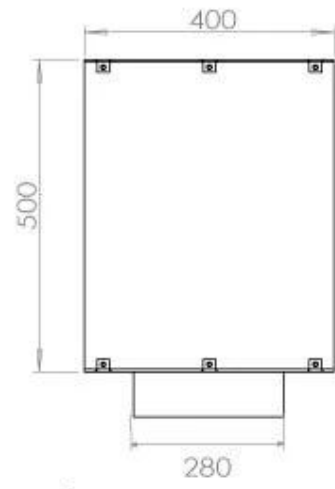

#### Dimensões

Comprimento/Largura	100 cm
Altura	50 cm
Profundidade	40 cm
Peso	58,5 kg

#### Aparência

Material	Aço
Espessura do aço	4 mm
Cor	Preto
Vidro incluído	Sim

**FLA 3+ 790 mm**

**FLA 3 790 mm**