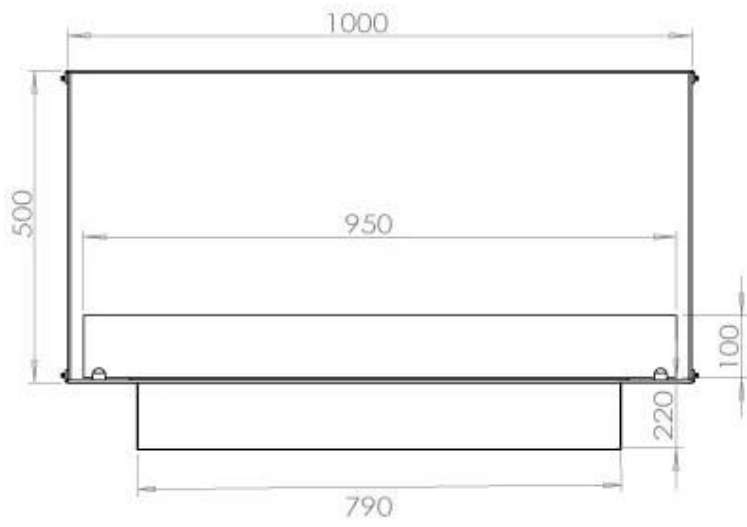

#### Dimensões

Peso	58,5 kg
Profundidade	40 cm
Altura	50 cm
Comprimento/Largura	100 cm

#### Queimador

Controlo	Controlo remoto
Controlo	Automático
Controlo	Manual
Tempo de combustão	6,5 horas
Tamanho mínimo do quarto	80 m <sup>3</sup>
Queimadores	4 Litros Superior
Comprimento da chama	60 cm
Potência de calor (máx)	4,4 kW kW
Consumo	0,62 l/h
Controlo Remoto	Sim (compra adicional)
Requer electricidade	Não
Requer electricidade	Sim
Ajustável	Sim

**FLA 3+ 790 mm**

**FLA 3 790 mm**