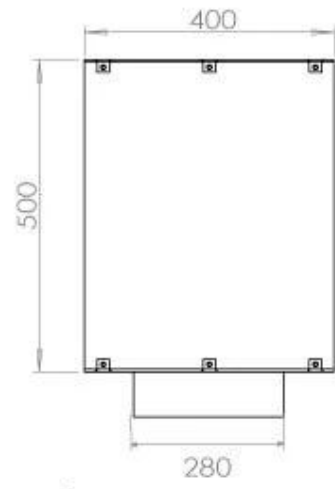

#### Dimensões

Peso	58,5 kg
Profundidade	40 cm
Altura	50 cm
Comprimento/Largura	100 cm

**FLA 3+ 790 mm**

**FLA 3 790 mm**