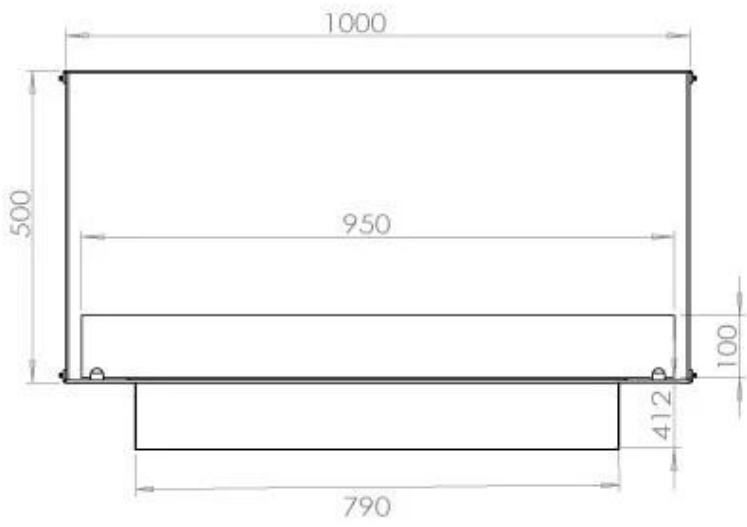

#### Queimador

Tempo de combustão	6,5 horas
Tamanho mínimo do quarto	80 m <sup>3</sup>
Queimadores	4 Litros Superior
Comprimento da chama	60 cm
Potência de calor (máx)	4,4 kW
Controlo Remoto	Sim (compra adicional)
Requer electricidade	Não
Requer electricidade	Sim
Ajustável	Sim
Controlo	Controlo remoto
Controlo	Automático
Controlo	Manual
Consumo	0,62 l/h

#### Dimensões

Comprimento/Largura	100 cm
Altura	50 cm
Profundidade	40 cm
Peso	58,5 kg

#### Aparência

Material	Aço
Espessura do aço	4 mm
Cor	Preto
Vidro incluído	Sim

**FLA 3+ 790 mm**

**FLA 3 790 mm**