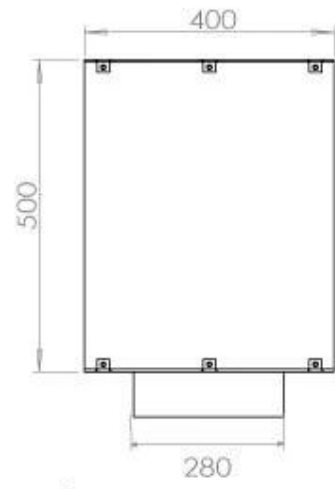

#### Dimensões

Peso	58,5 kg
Profundidade	40 cm
Altura	50 cm
Comprimento/Largura	100 cm

#### Queimador

Controlo	Controlo remoto
Controlo	Automático
Controlo	Manual
Tempo de combustão	6,5 horas
Tamanho mínimo do quarto	80 m <sup>3</sup>
Queimadores	4 Litros Superior
Comprimento da chama	60 cm
Potência de calor (máx)	4,4 kW kW
Consumo	0,62 l/h
Controlo Remoto	Sim (compra adicional)
Requer electricidade	Não
Requer electricidade	Sim
Ajustável	Sim

**FLA 3+ 790 mm**

**FLA 3 790 mm**