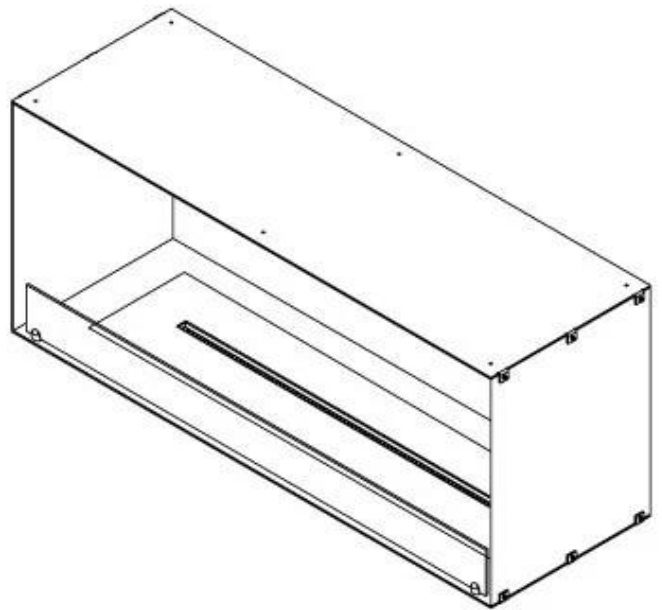

FOCO ONE 1200

BIO-30-130

O Foco One 1200 é uma elegante lareira a bioetanol de um lado, projetada para instalação na parede, permitindo que as chamas sejam vistas apenas pela frente. Esta lareira é ideal para criar uma atmosfera aconchegante e oferece a opção entre um queimador manual e automático com níveis de chama ajustáveis. O Foco One é feito de aço inoxidável revestido a pó de 4 mm e vem com vidro temperado, que protege as chamas de correntes de ar e rajadas de vento, garantindo uma experiência de chama estável.

Dimensões

Comprimento/Largura	120 cm
Altura	50 cm
Profundidade	40 cm
Peso	35 kg

Aparência

Material	Aço
Espessura do aço	4 mm
Cor	Preto
Vidro incluído	Sim

FLA 3+ 990 mm

FLA 3 990 mm

Automatic burner 1000

PrimeFire 1000