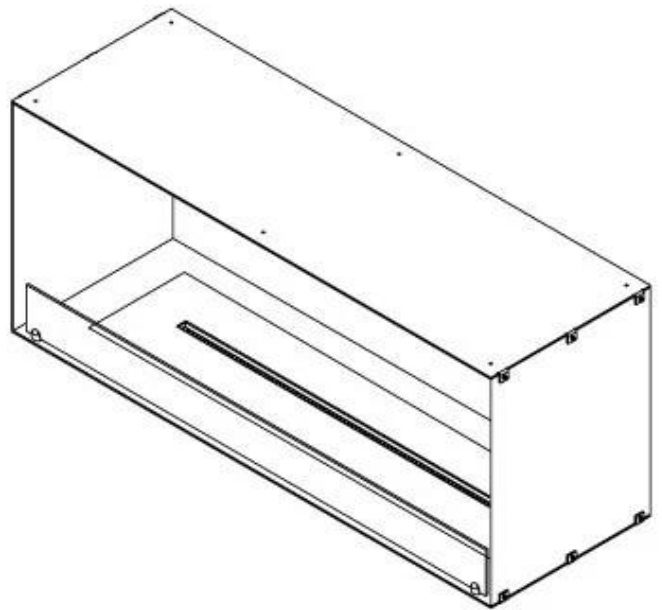

FOCO ONE 1200

BIO-30-130

O Foco One 1200 é uma elegante lareira a bioetanol de um lado, projetada para instalação na parede, permitindo que as chamas sejam vistas apenas pela frente. Esta lareira é ideal para criar uma atmosfera aconchegante e oferece a opção entre um queimador manual e automático com níveis de chama ajustáveis. O Foco One é feito de aço inoxidável revestido a pó de 4 mm e vem com vidro temperado, que protege as chamas de correntes de ar e rajadas de vento, garantindo uma experiência de chama estável.

Dimensões

Peso	35 kg
Profundidade	40 cm
Altura	50 cm
Comprimento/Largura	120 cm

Aparência

Espessura do aço	4 mm
Material	Aço
Cor	Preto
Vidro incluído	Sim

FLA 3+ 990 mm

FLA 3 990 mm

Automatic burner 1000

PrimeFire 1000