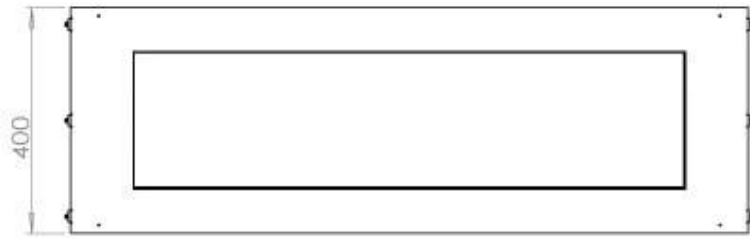

Dimensões

Peso	35 kg
Profundidade	40 cm
Altura	50 cm
Comprimento/Largura	120 cm

Aparência

Espessura do aço	4 mm
Material	Aço
Cor	Preto
Vidro incluído	Sim

FLA 3+ 990 mm

FLA 3 990 mm

Automatic burner 1000

PrimeFire 1000