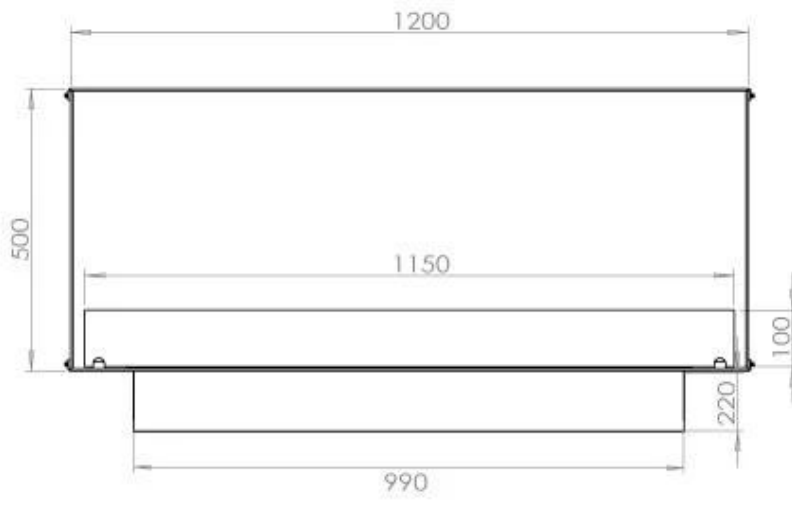

Dimensões

Comprimento/Largura	120 cm
Altura	50 cm
Profundidade	40 cm
Peso	35 kg

Aparência

Material	Aço
Espessura do aço	4 mm
Cor	Preto
Vidro incluído	Sim

FLA 3+ 990 mm

FLA 3 990 mm

Automatic burner 1000

PrimeFire 1000