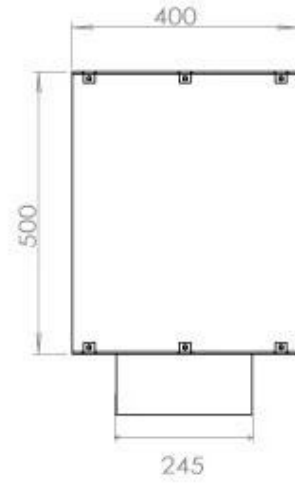

Dimensões

Peso	35 kg
Profundidade	40 cm
Altura	50 cm
Comprimento/Largura	120 cm

Aparência

Espessura do aço	4 mm
Material	Aço
Cor	Preto
Vidro incluído	Sim

FLA 3+ 990 mm

FLA 3 990 mm

Automatic burner 1000

PrimeFire 1000