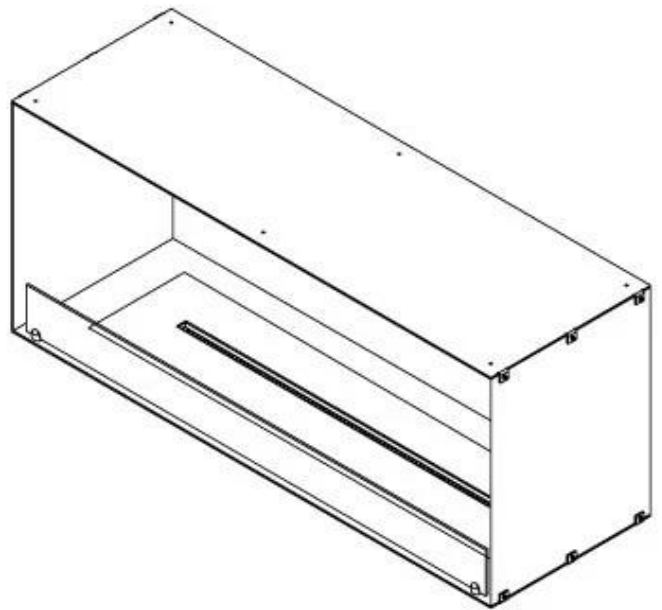

FOCO ONE 1200

BIO-30-130

O Foco One 1200 é uma elegante lareira a bioetanol de um lado, projetada para instalação na parede, permitindo que as chamas sejam vistas apenas pela frente. Esta lareira é ideal para criar uma atmosfera aconchegante e oferece a opção entre um queimador manual e automático com níveis de chama ajustáveis. O Foco One é feito de aço inoxidável revestido a pó de 4 mm e vem com vidro temperado, que protege as chamas de correntes de ar e rajadas de vento, garantindo uma experiência de chama estável.

Dimensões

Comprimento/Largura	120 cm
Altura	50 cm
Profundidade	40 cm
Peso	35 kg

Aparência

Material	Aço
Espessura do aço	4 mm
Cor	Preto
Vidro incluído	Sim

FLA 3+ 990 mm

FLA 3 990 mm

Automatic burner 1000

PrimeFire 1000