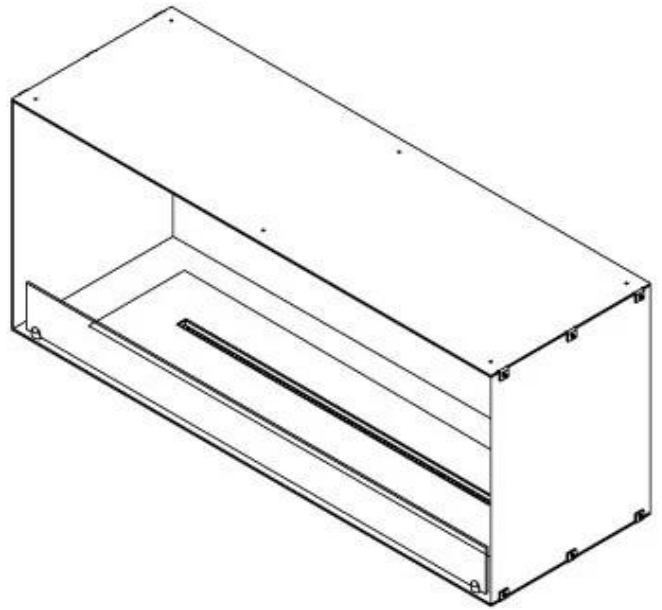

FOCO ONE 1200

BIO-30-130

O Foco One 1200 é uma elegante lareira a bioetanol de um lado, projetada para instalação na parede, permitindo que as chamas sejam vistas apenas pela frente. Esta lareira é ideal para criar uma atmosfera aconchegante e oferece a opção entre um queimador manual e automático com níveis de chama ajustáveis. O Foco One é feito de aço inoxidável revestido a pó de 4 mm e vem com vidro temperado, que protege as chamas de correntes de ar e rajadas de vento, garantindo uma experiência de chama estável.

Dimensões

Peso	35 kg
Profundidade	40 cm
Altura	50 cm
Comprimento/Largura	120 cm

Aparência

Espessura do aço	4 mm
Material	Aço
Cor	Preto
Vidro incluído	Sim

FLA 3+ 990 mm

FLA 3 990 mm

Automatic burner 1000

PrimeFire 1000