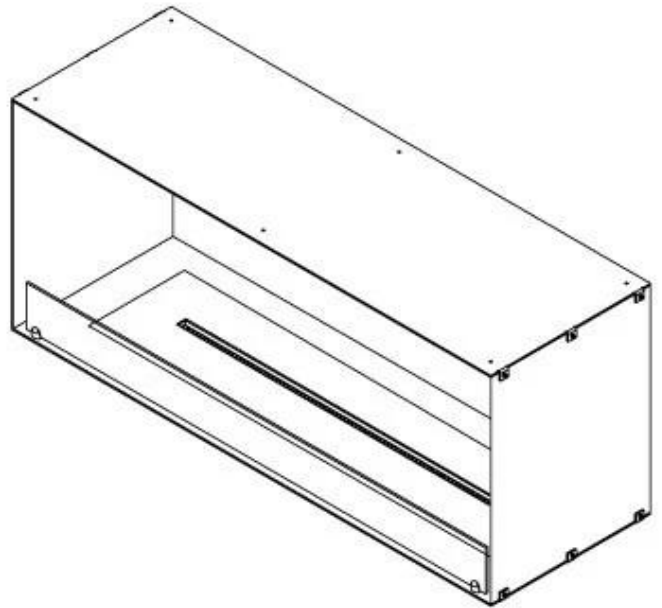

FOCO ONE 1200

BIO-30-130

O Foco One 1200 é uma elegante lareira a bioetanol de um lado, projetada para instalação na parede, permitindo que as chamas sejam vistas apenas pela frente. Esta lareira é ideal para criar uma atmosfera aconchegante e oferece a opção entre um queimador manual e automático com níveis de chama ajustáveis. O Foco One é feito de aço inoxidável revestido a pó de 4 mm e vem com vidro temperado, que protege as chamas de correntes de ar e rajadas de vento, garantindo uma experiência de chama estável.

Dimensões

Comprimento/Largura	120 cm
Altura	50 cm
Profundidade	40 cm
Peso	35 kg

Aparência

Material	Aço
Espessura do aço	4 mm
Cor	Preto
Vidro incluído	Sim

FLA 3+ 990 mm

FLA 3 990 mm

Automatic burner 1000

PrimeFire 1000