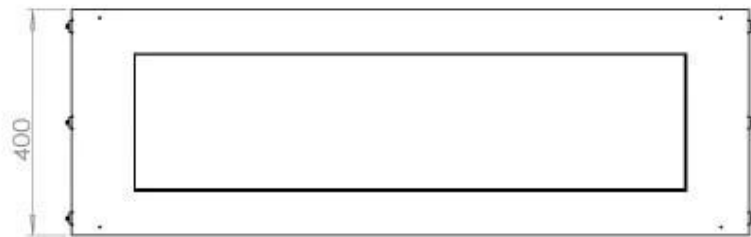

Dimensões

Peso	35 kg
Profundidade	40 cm
Altura	50 cm
Comprimento/Largura	120 cm

Aparência

Espessura do aço	4 mm
Material	Aço
Cor	Preto
Vidro incluído	Sim

FLA 3+ 990 mm

FLA 3 990 mm

Automatic burner 1000

PrimeFire 1000