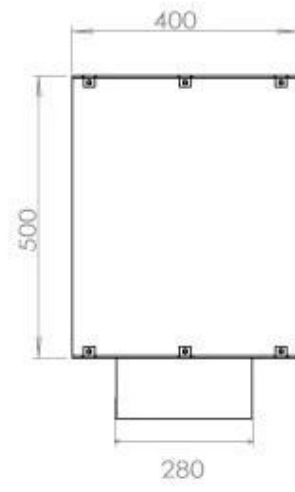

Dimensões

Comprimento/Largura	120 cm
Altura	50 cm
Profundidade	40 cm
Peso	35 kg

Aparência

Material	Aço
Espessura do aço	4 mm
Cor	Preto
Vidro incluído	Sim

FLA 3+ 990 mm

FLA 3 990 mm

Automatic burner 1000

PrimeFire 1000