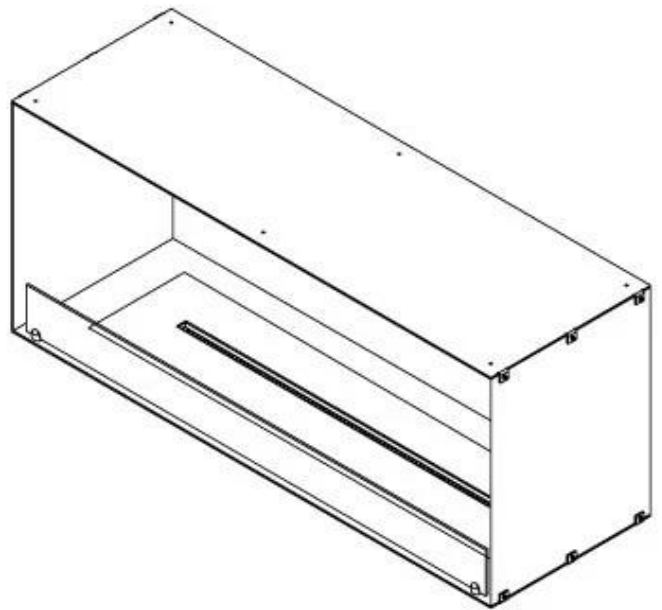

FOCO ONE 1200

BIO-30-130

O Foco One 1200 é uma elegante lareira a bioetanol de um lado, projetada para instalação na parede, permitindo que as chamas sejam vistas apenas pela frente. Esta lareira é ideal para criar uma atmosfera aconchegante e oferece a opção entre um queimador manual e automático com níveis de chama ajustáveis. O Foco One é feito de aço inoxidável revestido a pó de 4 mm e vem com vidro temperado, que protege as chamas de correntes de ar e rajadas de vento, garantindo uma experiência de chama estável.

Dimensões

Peso	35 kg
Profundidade	40 cm
Altura	50 cm
Comprimento/Largura	120 cm

Aparência

Espessura do aço	4 mm
Material	Aço
Cor	Preto
Vidro incluído	Sim

FLA 3+ 990 mm

FLA 3 990 mm

Automatic burner 1000

PrimeFire 1000