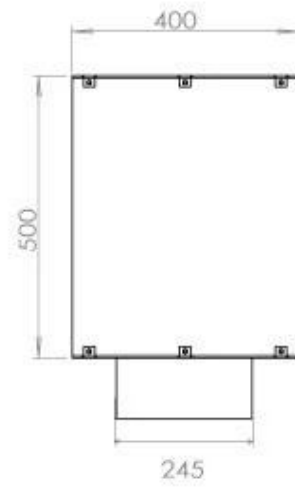

Dimensões

Comprimento/Largura	120 cm
Altura	50 cm
Profundidade	40 cm
Peso	35 kg

Aparência

Material	Aço
Espessura do aço	4 mm
Cor	Preto
Vidro incluído	Sim

FLA 3+ 990 mm

FLA 3 990 mm

Automatic burner 1000

PrimeFire 1000