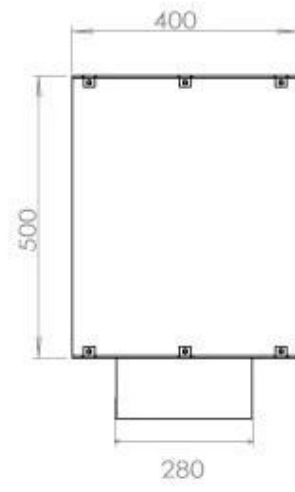

Dimensões

Peso	35 kg
Profundidade	40 cm
Altura	50 cm
Comprimento/Largura	120 cm

Aparência

Espessura do aço	4 mm
Material	Aço
Cor	Preto
Vidro incluído	Sim

FLA 3+ 990 mm

FLA 3 990 mm

Automatic burner 1000

PrimeFire 1000