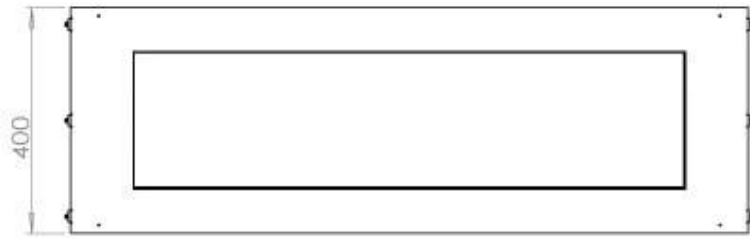

Dimensões

Comprimento/Largura	120 cm
Altura	50 cm
Profundidade	40 cm
Peso	35 kg

Aparência

Material	Aço
Espessura do aço	4 mm
Cor	Preto
Vidro incluído	Sim

FLA 3+ 990 mm

FLA 3 990 mm

Automatic burner 1000

PrimeFire 1000