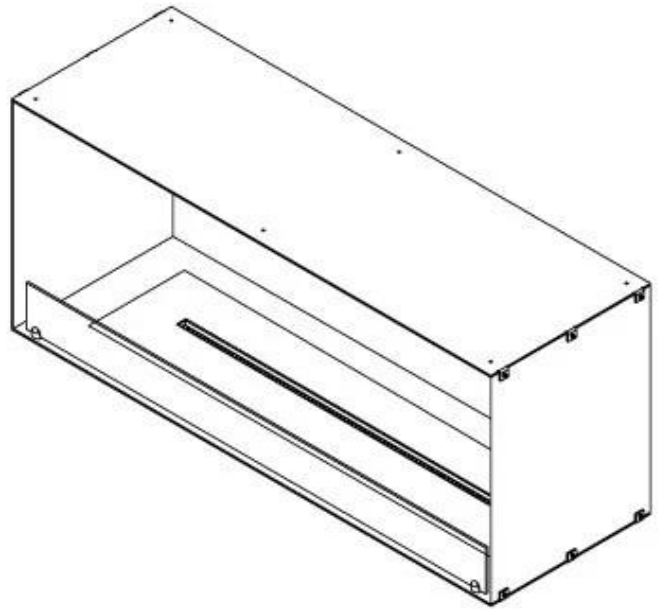

FOCO ONE 1200

BIO-30-130

O Foco One 1200 é uma elegante lareira a bioetanol de um lado, projetada para instalação na parede, permitindo que as chamas sejam vistas apenas pela frente. Esta lareira é ideal para criar uma atmosfera aconchegante e oferece a opção entre um queimador manual e automático com níveis de chama ajustáveis. O Foco One é feito de aço inoxidável revestido a pó de 4 mm e vem com vidro temperado, que protege as chamas de correntes de ar e rajadas de vento, garantindo uma experiência de chama estável.

Dimensões

Peso	35 kg
Profundidade	40 cm
Altura	50 cm
Comprimento/Largura	120 cm

Aparência

Espessura do aço	4 mm
Material	Aço
Cor	Preto
Vidro incluído	Sim

FLA 3+ 990 mm

FLA 3 990 mm

Automatic burner 1000

PrimeFire 1000