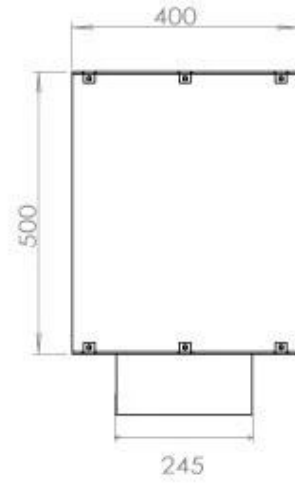

Dimensões

Peso	35 kg
Profundidade	40 cm
Altura	50 cm
Comprimento/Largura	120 cm

Aparência

Espessura do aço	4 mm
Material	Aço
Cor	Preto
Vidro incluído	Sim

FLA 3+ 990 mm

FLA 3 990 mm

Automatic burner 1000

PrimeFire 1000