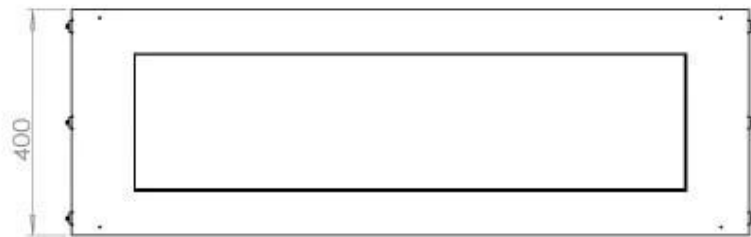

Dimensões

Comprimento/Largura	120 cm
Altura	50 cm
Profundidade	40 cm
Peso	35 kg

Aparência

Material	Aço
Espessura do aço	4 mm
Cor	Preto
Vidro incluído	Sim

FLA 3+ 990 mm

FLA 3 990 mm

Automatic burner 1000

PrimeFire 1000