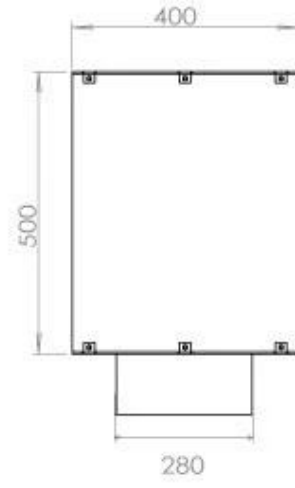

Dimensões

Peso	35 kg
Profundidade	40 cm
Altura	50 cm
Comprimento/Largura	120 cm

Aparência

Espessura do aço	4 mm
Material	Aço
Cor	Preto
Vidro incluído	Sim

FLA 3+ 990 mm

FLA 3 990 mm

Automatic burner 1000

PrimeFire 1000