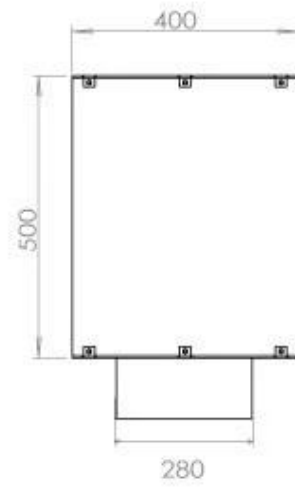

Dimensões

Comprimento/Largura	120 cm
Altura	50 cm
Profundidade	40 cm
Peso	35 kg

Aparência

Material	Aço
Espessura do aço	4 mm
Cor	Preto
Vidro incluído	Sim

FLA 3+ 990 mm

FLA 3 990 mm

Automatic burner 1000

PrimeFire 1000