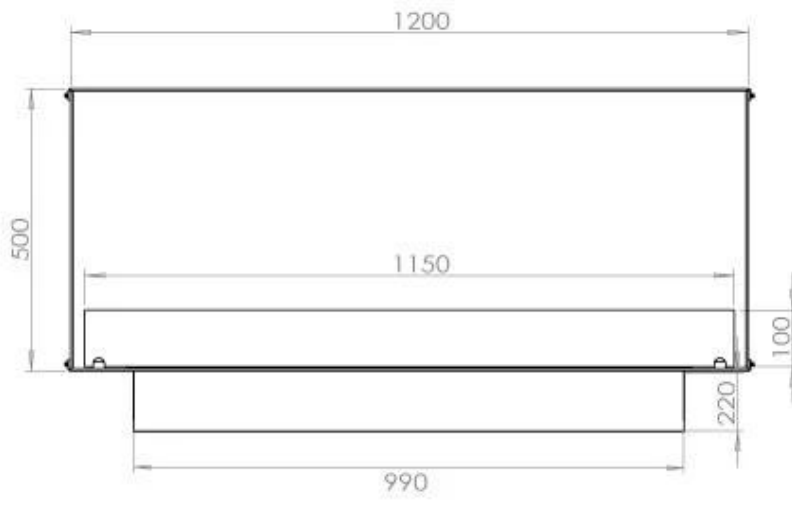

Queimador

Controlo	Manual
Controlo	Automático
Controlo	Controlo remoto
Tempo de combustão	6 horas
Tamanho mínimo do quarto	90 m ³
Queimadores	5 Litros Superior
Comprimento da chama	85 cm
Potência de calor (máx)	6,2 kW
Consumo	0,87 l/h
Controlo Remoto	Sim (compra adicional)
Requer electricidade	Não
Requer electricidade	Sim
Ajustável	Sim

Dimensões

Peso	35 kg
Profundidade	40 cm
Altura	50 cm
Comprimento/Largura	120 cm

Aparência

Espessura do aço	4 mm
Material	Aço
Cor	Preto
Vidro incluído	Sim

FLA 3+ 990 mm

FLA 3 990 mm

Automatic burner 1000

PrimeFire 1000