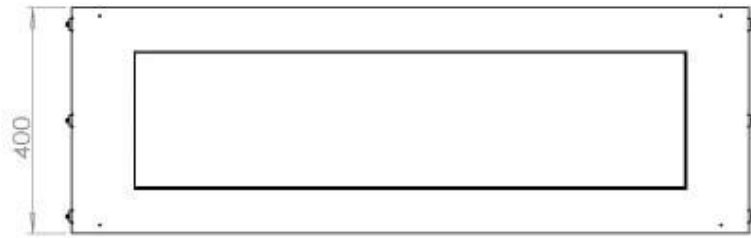

Dimensões

Peso	35 kg
Profundidade	40 cm
Altura	50 cm
Comprimento/Largura	120 cm

Aparência

Espessura do aço	4 mm
Material	Aço
Cor	Preto
Vidro incluído	Sim

FLA 3+ 990 mm

FLA 3 990 mm

Automatic burner 1000

PrimeFire 1000