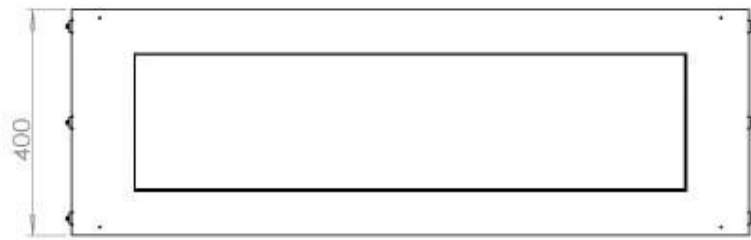

Dimensões

Comprimento/Largura	120 cm
Altura	50 cm
Profundidade	40 cm
Peso	35 kg

Aparência

Material	Aço
Espessura do aço	4 mm
Cor	Preto
Vidro incluído	Sim

FLA 3+ 990 mm

FLA 3 990 mm

Automatic burner 1000

PrimeFire 1000