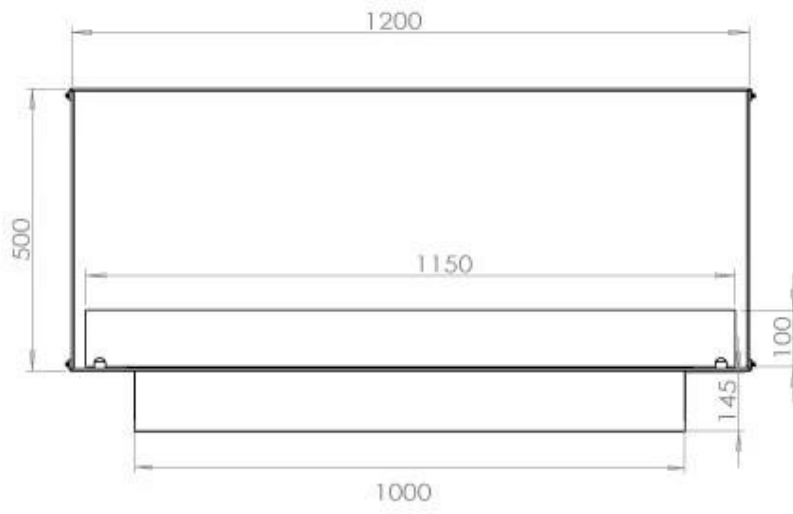

Dimensões

Peso	35 kg
Profundidade	40 cm
Altura	50 cm
Comprimento/Largura	120 cm

Aparência

Espessura do aço	4 mm
Material	Aço
Cor	Preto
Vidro incluído	Sim

FLA 3+ 990 mm

FLA 3 990 mm

Automatic burner 1000

PrimeFire 1000