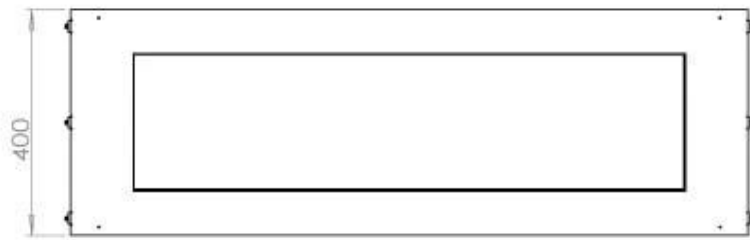

Dimensões

Peso	35 kg
Profundidade	40 cm
Altura	50 cm
Comprimento/Largura	120 cm

Aparência

Espessura do aço	4 mm
Material	Aço
Cor	Preto
Vidro incluído	Sim

FLA 3+ 990 mm

FLA 3 990 mm

Automatic burner 1000

PrimeFire 1000