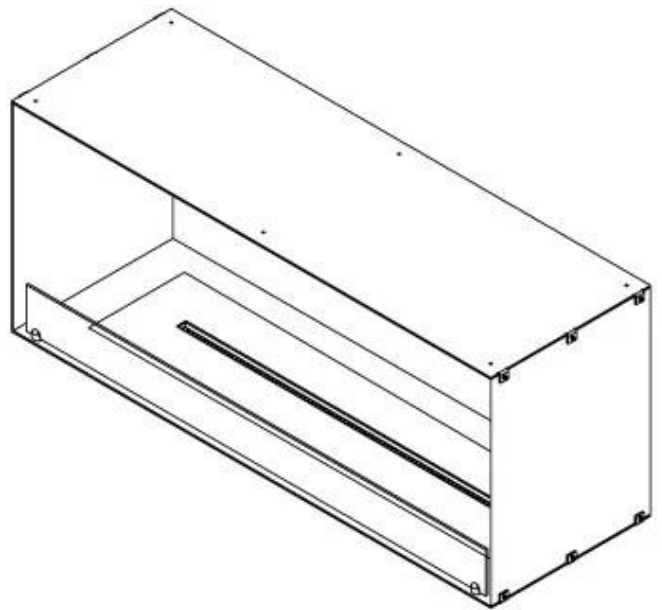

FOCO ONE 1200

BIO-30-130

O Foco One 1200 é uma elegante lareira a bioetanol de um lado, projetada para instalação na parede, permitindo que as chamas sejam vistas apenas pela frente. Esta lareira é ideal para criar uma atmosfera aconchegante e oferece a opção entre um queimador manual e automático com níveis de chama ajustáveis. O Foco One é feito de aço inoxidável revestido a pó de 4 mm e vem com vidro temperado, que protege as chamas de correntes de ar e rajadas de vento, garantindo uma experiência de chama estável.

Dimensões

Comprimento/Largura	120 cm
Altura	50 cm
Profundidade	40 cm
Peso	35 kg

Aparência

Material	Aço
Espessura do aço	4 mm
Cor	Preto
Vidro incluído	Sim

FLA 3+ 990 mm

FLA 3 990 mm

Automatic burner 1000

PrimeFire 1000