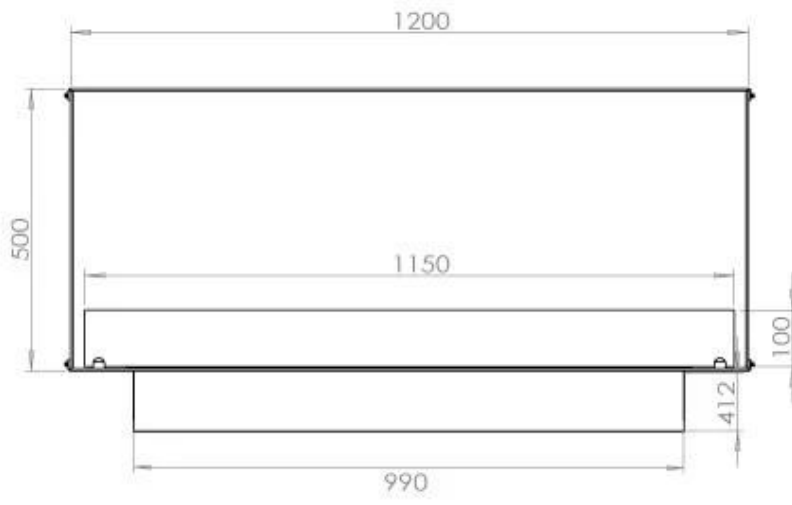

Dimensões

Comprimento/Largura	120 cm
Altura	50 cm
Profundidade	40 cm
Peso	35 kg

Aparência

Material	Aço
Espessura do aço	4 mm
Cor	Preto
Vidro incluído	Sim

FLA 3+ 990 mm

FLA 3 990 mm

Automatic burner 1000

PrimeFire 1000