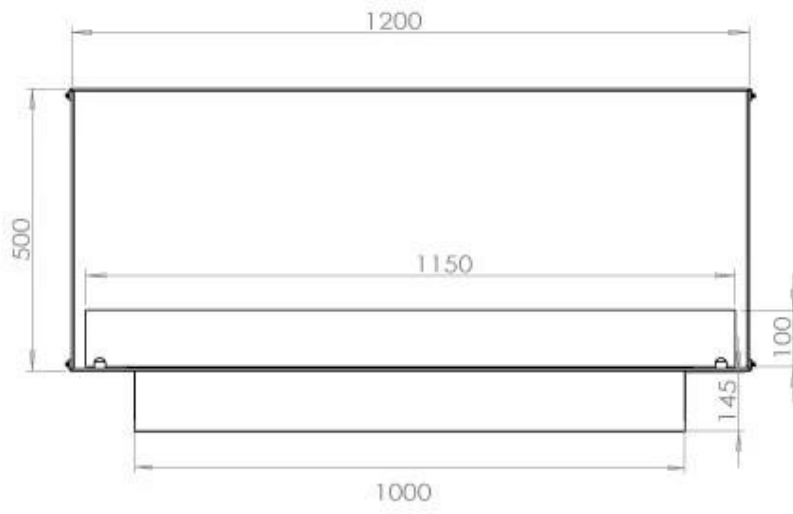

Dimensões

Comprimento/Largura	120 cm
Altura	50 cm
Profundidade	40 cm
Peso	35 kg

Aparência

Material	Aço
Espessura do aço	4 mm
Cor	Preto
Vidro incluído	Sim

FLA 3+ 990 mm

FLA 3 990 mm

Automatic burner 1000

PrimeFire 1000