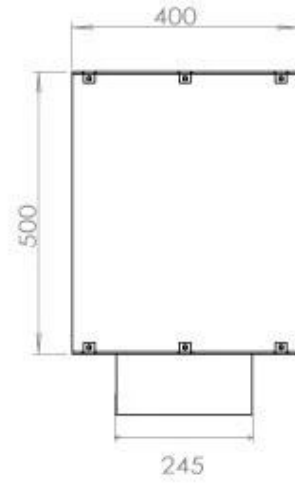

Dimensões

Comprimento/Largura	120 cm
Altura	50 cm
Profundidade	40 cm
Peso	35 kg

Aparência

Material	Aço
Espessura do aço	4 mm
Cor	Preto
Vidro incluído	Sim

FLA 3+ 990 mm

FLA 3 990 mm

Automatic burner 1000

PrimeFire 1000