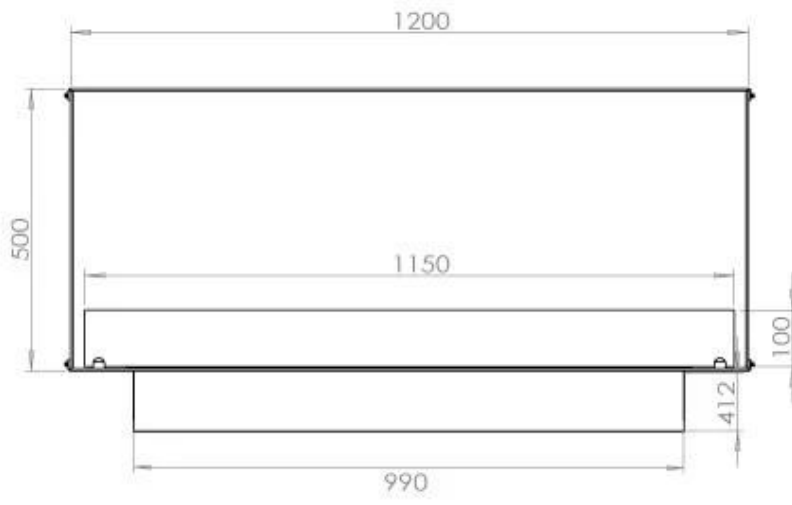

Queimador

Controlo	Manual
Controlo	Automático
Controlo	Controlo remoto
Tempo de combustão	6 horas
Tamanho mínimo do quarto	90 m ³
Queimadores	5 Litros Superior
Comprimento da chama	85 cm
Potência de calor (máx)	6,2 kW
Consumo	0,87 l/h
Controlo Remoto	Sim (compra adicional)
Requer electricidade	Não
Requer electricidade	Sim
Ajustável	Sim

Dimensões

Peso	35 kg
Profundidade	40 cm
Altura	50 cm
Comprimento/Largura	120 cm

Aparência

Espessura do aço	4 mm
Material	Aço
Cor	Preto
Vidro incluído	Sim

FLA 3+ 990 mm

FLA 3 990 mm

Automatic burner 1000

PrimeFire 1000