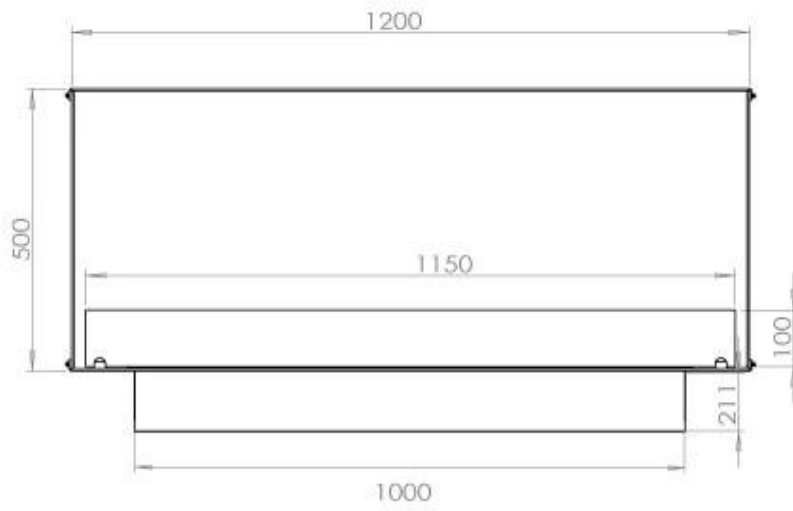

Queimador

Controlo	Manual
Controlo	Automático
Controlo	Controlo remoto
Tempo de combustão	6 horas
Tamanho mínimo do quarto	90 m ³
Queimadores	5 Litros Superior
Comprimento da chama	85 cm
Potência de calor (máx)	6,2 kW
Consumo	0,87 l/h
Controlo Remoto	Sim (compra adicional)
Requer electricidade	Não
Requer electricidade	Sim
Ajustável	Sim

Dimensões

Peso	35 kg
Profundidade	40 cm
Altura	50 cm
Comprimento/Largura	120 cm

Aparência

Espessura do aço	4 mm
Material	Aço
Cor	Preto
Vidro incluído	Sim

FLA 3+ 990 mm

FLA 3 990 mm

Automatic burner 1000

PrimeFire 1000