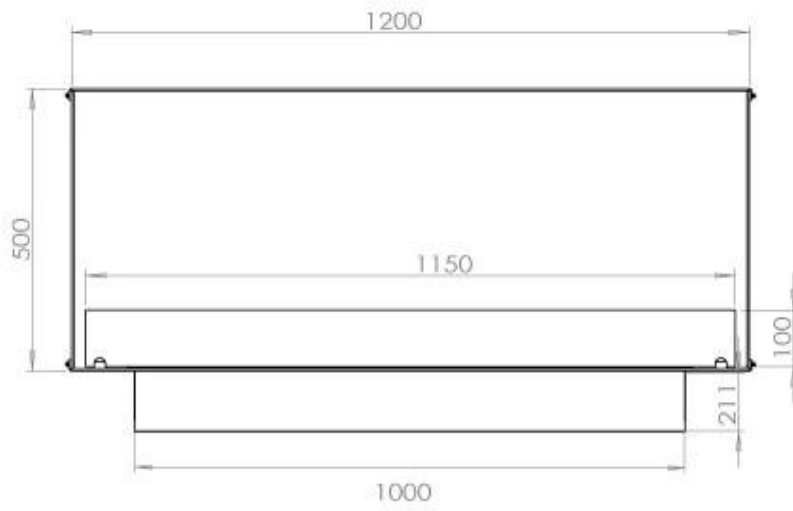

Dimensões

Comprimento/Largura	120 cm
Altura	50 cm
Profundidade	40 cm
Peso	35 kg

Aparência

Material	Aço
Espessura do aço	4 mm
Cor	Preto
Vidro incluído	Sim

FLA 3+ 990 mm

FLA 3 990 mm

Automatic burner 1000

PrimeFire 1000