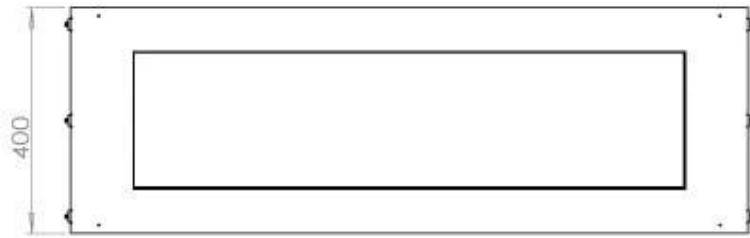

Dimensões

Comprimento/Largura	120 cm
Altura	50 cm
Profundidade	40 cm
Peso	35 kg

Aparência

Material	Aço
Espessura do aço	4 mm
Cor	Preto
Vidro incluído	Sim

FLA 3+ 990 mm

FLA 3 990 mm

Automatic burner 1000

PrimeFire 1000