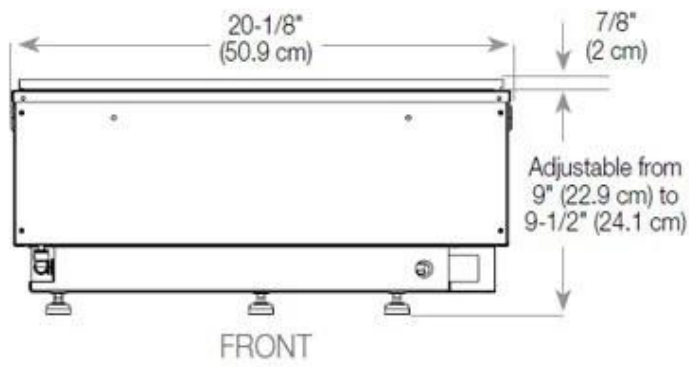

CASSETTE 500 AUTOMATIC