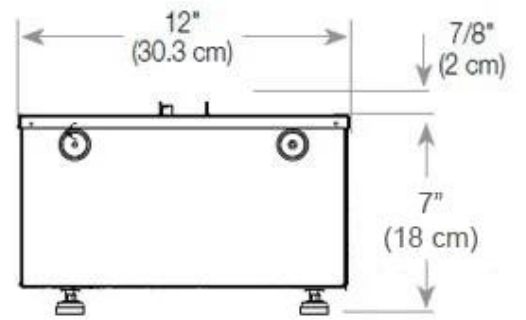

Especificações principais

Tipo de produto	Lareira Opti-myst embutida de 1 lado
Marca	Foco
Utilização	Interior
Garantia	2 anos

Dimensões e peso

Comprimento/Largura	80 cm
Altura	50 cm
Profundidade	40 cm
Peso	25 kg
Comprimento do cabo	150 cm

Material e aparência

Material	Vidro
Material	Aço
Cor	Preto
Acabamento	Mate
Interior (cor/material)	Preto
Vista das chamas	Frontal
Decoração	Madeira (Adicional)
Vidro incluído	Sim
Altura do vidro	15 cm

Detalhes de instalação

Abertura de ventilação necessária	210 cm2
Exaustão/Chaminé	Não é requerida
Requisitos de energia	Sim

CASSETTE 500 AUTOMATIC

TOP

FRONT

SIDE

CASSETTE 500 MANUAL

TOP

FRONT