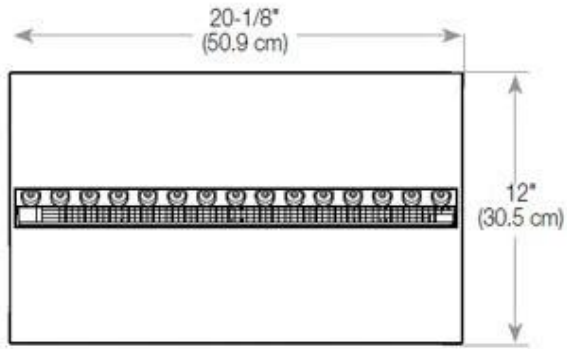

#### Aparência

Interior	Preto
Cor da chama	1 Cores
Material	Vidro
Material	Aço
Cor	Preto
Acabamento	Mate
Decoração	Madeira (Adicional)
Vidro incluído	Sim
Altura do vidro	15 cm

#### Medidas

Comprimento/Largura	80 cm
Altura	50 cm
Profundidade	40 cm
Peso	25 kg
	150

CASSETTE 500 AUTOMATIC

TOP

FRONT

SIDE

CASSETTE 500 MANUAL

TOP