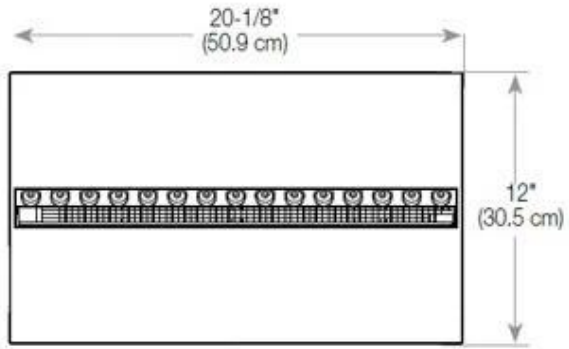

Material e aparência

Material	Vidro
Material	Aço
Cor	Preto
Acabamento	Mate
Interior (cor/material)	Preto
Vista das chamas	Frontal
Decoração	Madeira (Adicional)
Vidro incluído	Sim
Altura do vidro	15 cm

Detalhes de instalação

Abertura de ventilação necessária	210 cm2
Exaustão/Chaminé	Não é requerida
Requisitos de energia	Sim

CASSETTE 500 AUTOMATIC

TOP

FRONT

SIDE

CASSETTE 500 MANUAL

TOP

FRONT