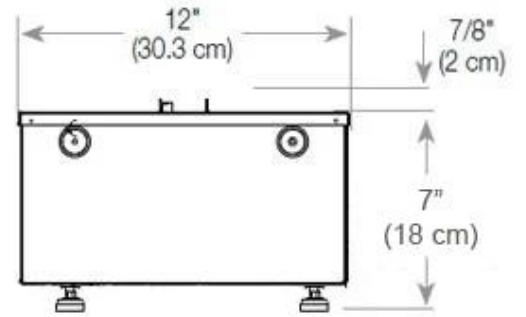

Medidas

	150
Peso	25 kg
Profundidade	40 cm
Comprimento/Largura	80 cm
Altura	50 cm

Tipo

Tipo de Produto	Lareira Opti-myst embutida de 1 lado
Garantia	2 anos
Uso	Interior
Fabricante	Foco
Vista da chama	Frontal

CASSETTE 500 AUTOMATIC

CASSETTE 500 MANUAL

TOP

FRONT

SIDE