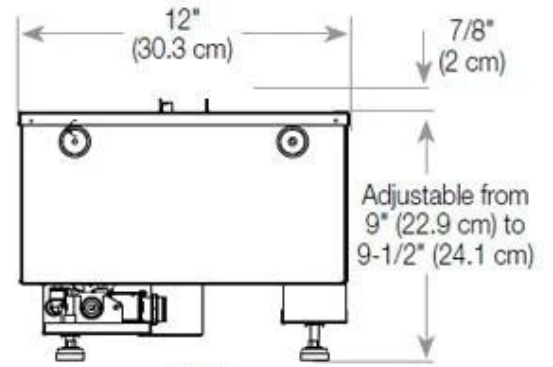

#### Medidas

Comprimento/Largura	80 cm
Altura	50 cm
Profundidade	40 cm
Peso	25 kg
	150

CASSETTE 500 AUTOMATIC

TOP

FRONT

SIDE

CASSETTE 500 MANUAL

TOP