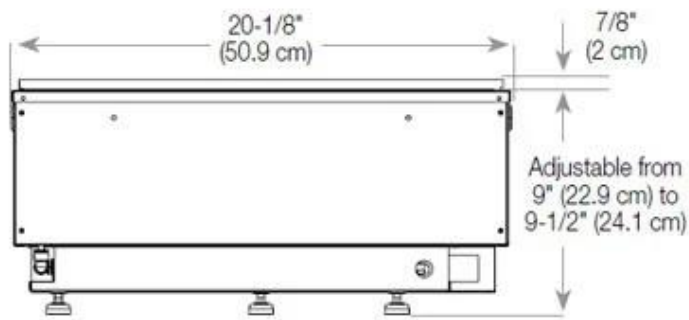

#### Medidas

Comprimento/Largura	80 cm
Altura	50 cm
Profundidade	40 cm
Peso	25 kg
	150

CASSETTE 500 AUTOMATIC

TOP

FRONT

SIDE

CASSETTE 500 MANUAL

TOP