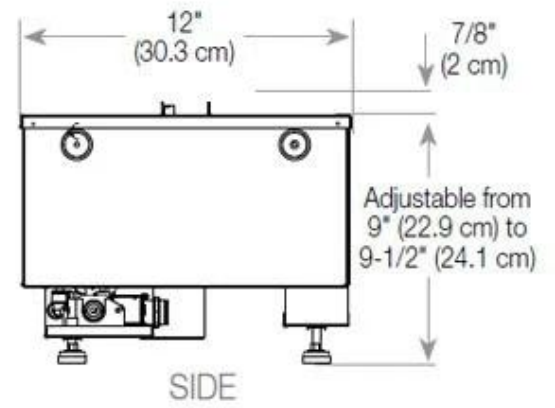

CASSETTE 500 AUTOMATIC