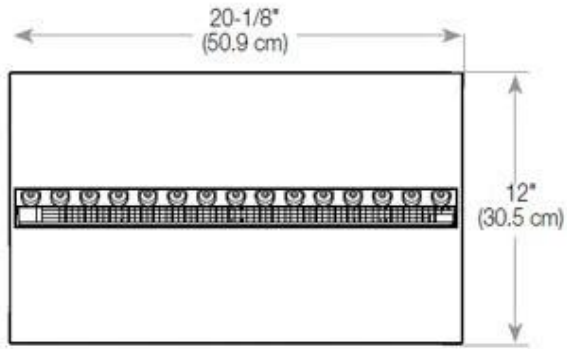

CASSETTE 500 AUTOMATIC