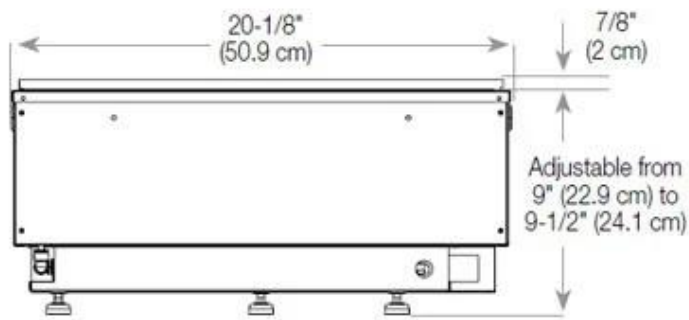

Medidas

Comprimento/Largura	100 cm
Altura	50 cm
Profundidade	40 cm
Peso	30 kg
	150

CASSETTE 500 AUTOMATIC

TOP

FRONT

SIDE

CASSETTE 500 MANUAL

TOP