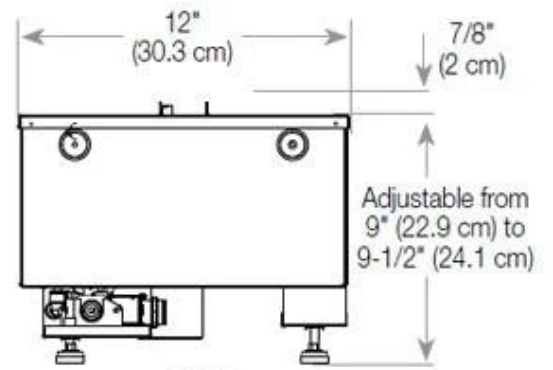

Medidas

Comprimento/Largura	100 cm
Altura	50 cm
Profundidade	40 cm
Peso	30 kg
	150

CASSETTE 500 AUTOMATIC

TOP

FRONT

SIDE

CASSETTE 500 MANUAL

TOP