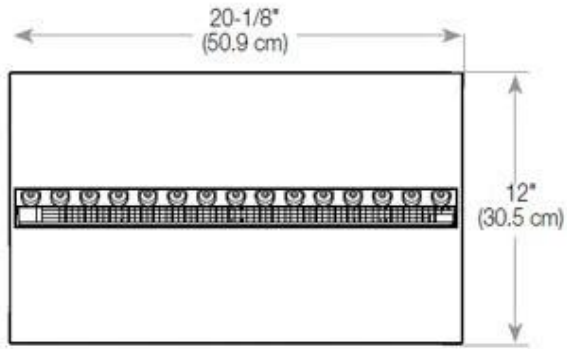

Aparência

Interior	Preto
Cor da chama	1 Cores
Material	Vidro
Material	Aço
Cor	Preto
Acabamento	Mate
Decoração	Madeira (Adicional)
Vidro incluído	Sim
Altura do vidro	15 cm

Tipo

Tipo de Produto	Lareira Opti-myst embutida de 1 lado
Fabricante	Foco
Vista da chama	Frontal
Uso	Interior
Garantia	2 anos

Medidas

Comprimento/Largura	100 cm
Altura	50 cm
Profundidade	40 cm
Peso	30 kg
	150

CASSETTE 500 AUTOMATIC

TOP

FRONT

SIDE

CASSETTE 500 MANUAL

TOP