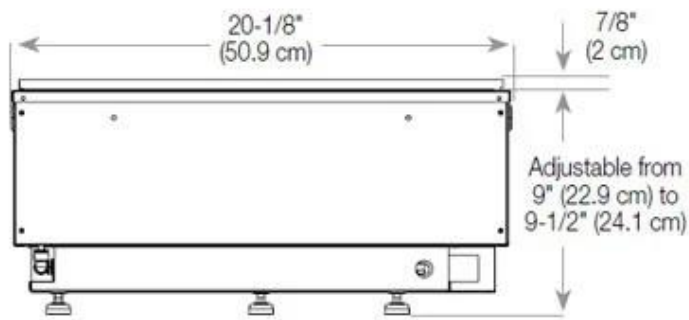

#### Dimensões e peso

Comprimento/Largura	100 cm
Altura	50 cm
Profundidade	40 cm
Peso	30 kg
Comprimento do cabo	150 cm

#### Material e aparência

Material	Vidro
Material	Aço
Cor	Preto
Acabamento	Mate
Interior (cor/material)	Preto
Vista das chamas	Frontal
Decoração	Madeira (Adicional)
Vidro incluído	Sim
Altura do vidro	15 cm

#### Detalhes de instalação

Abertura de ventilação necessária	210 cm2
Exaustão/Chaminé	Não é requerida
Requisitos de energia	Sim

CASSETTE 500 AUTOMATIC

TOP

FRONT

SIDE

CASSETTE 500 MANUAL

TOP