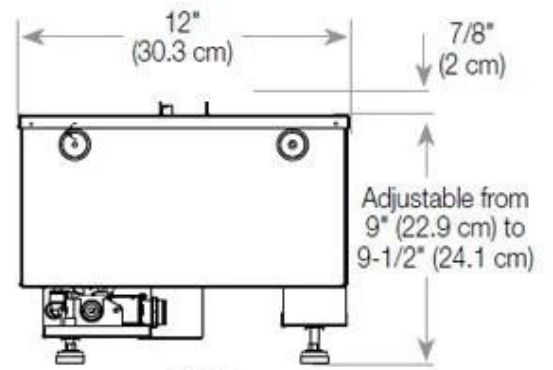

#### Dimensões e peso

Comprimento/Largura	100 cm
Altura	50 cm
Profundidade	40 cm
Peso	30 kg
Comprimento do cabo	150 cm

#### Material e aparência

Material	Vidro
Material	Aço
Cor	Preto
Acabamento	Mate
Interior (cor/material)	Preto
Vista das chamas	Frontal
Decoração	Madeira (Adicional)
Vidro incluído	Sim
Altura do vidro	15 cm

#### Detalhes de instalação

Abertura de ventilação necessária	210 cm2
Exaustão/Chaminé	Não é requerida
Requisitos de energia	Sim

CASSETTE 500 AUTOMATIC

TOP

FRONT

SIDE

CASSETTE 500 MANUAL

TOP