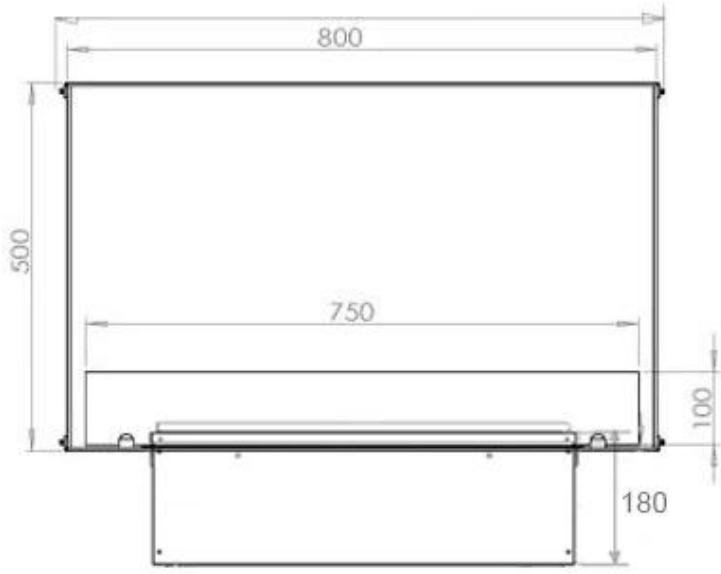

Foco Myst Duas lareiras a vapor de túnel 800 para instalação em uma parede entre duas salas.

TECHNICAL SPECIFICATIONS

Tipo

Fabricante	Foco
Tipo de Produto	Lareira Opti-myst embutida tipo painel
Garantia	2 anos
Uso	Interior

Aparência

Interior	Preto
Acabamento	Mate
Decoração	Madeira (Adicional)
Altura do vidro	15 cm
Vidro incluído	Sim
Material	Aço
Cor da chama	1 Cores
Cor	Preto

Medidas

	150
Peso	25 kg
Profundidade	40 cm
Comprimento/Largura	80 cm
Altura	50 cm