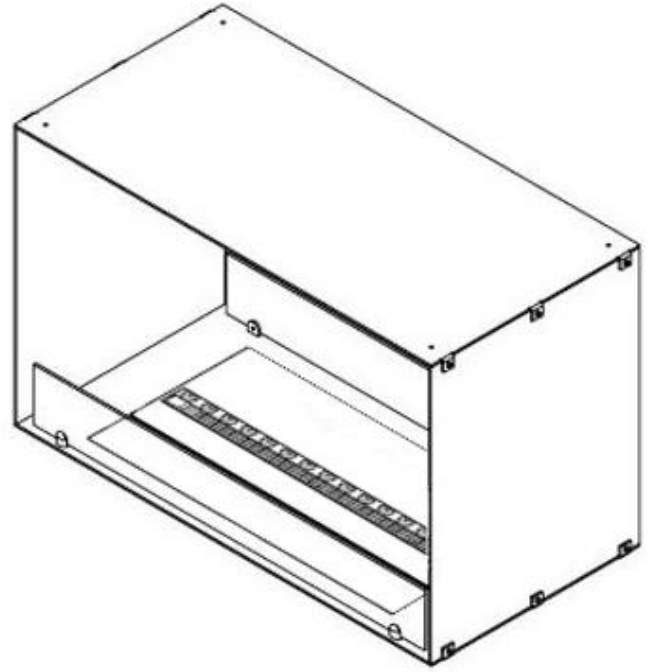

Foco Myst Duas lareiras a vapor de túnel 800 para instalação em uma parede entre duas salas.

TECHNICAL SPECIFICATIONS

Tipo

Fabricante	Foco
Tipo de Produto	Lareira Opti-myst embutida tipo painel
Garantia	2 anos
Uso	Interior

Função

Combustível	Água e eletricidade
Ajustável	Sim
Controlo	Controlo remoto
Requer electricidade	Sim
Consumo	220 l/h
Tempo de combustão	10 horas
Capacidade	2 Litro
Potência de calor (máx)	Sem calor kW
	210 cm ²
Queimadores	Dimplex Optimyst Cassette 500
Termostato	Não
Chaminé	Não é requerida
Controlo Remoto	Sim (incluído)

Aparência

Interior	Preto
Acabamento	Mate
Decoração	Madeira (Adicional)
Altura do vidro	15 cm
Vidro incluído	Sim
Material	Aço
Cor da chama	1 Cores
Cor	Preto

Medidas

	150
Peso	25 kg
Profundidade	40 cm
Comprimento/Largura	80 cm
Altura	50 cm