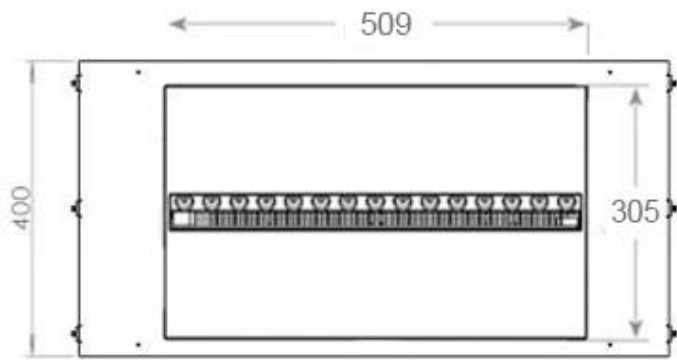

Foco Myst Duas lareiras a vapor de túnel 800 para instalação em uma parede entre duas salas.

TECHNICAL SPECIFICATIONS

Tipo

Fabricante	Foco
Tipo de Produto	Lareira Opti-myst embutida tipo painel
Garantia	2 anos
Uso	Interior

Aparência

Interior	Preto
Acabamento	Mate
Decoração	Madeira (Adicional)
Altura do vidro	15 cm
Vidro incluído	Sim
Material	Aço
Cor da chama	1 Cores
Cor	Preto

Medidas

	150
Peso	25 kg
Profundidade	40 cm
Comprimento/Largura	80 cm
Altura	50 cm