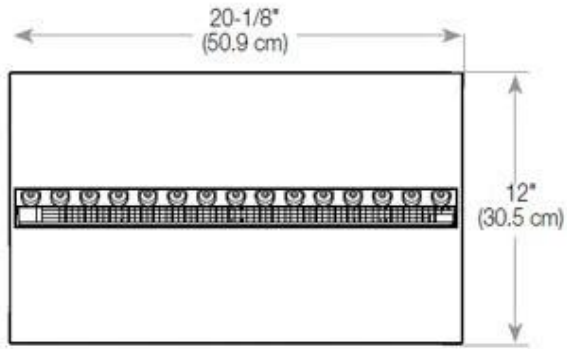

#### Aparência

Cor da chama	1 Cores
Interior	Preto
Material	Aço
Cor	Preto
Acabamento	Mate
Decoração	Madeira (Adicional)
Vidro incluído	Sim
Altura do vidro	15 cm

#### Medidas

Comprimento/Largura	100 cm
Altura	50 cm
Profundidade	40 cm
Peso	30 kg
	150

CASSETTE 500 AUTOMATIC

CASSETTE 500 MANUAL

TOP

FRONT

SIDE