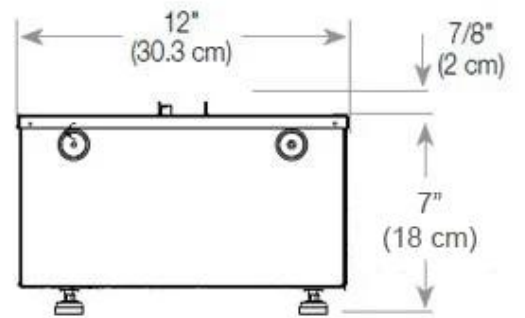

CASSETTE 500 MANUAL

SIDE