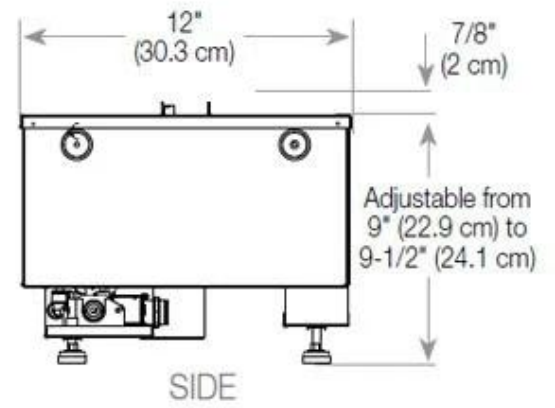

#### Aparência

Cor da chama	1 Cores
Interior	Preto
Material	Aço
Cor	Preto
Acabamento	Mate
Decoração	Madeira (Adicional)
Vidro incluído	Sim
Altura do vidro	15 cm

#### Medidas

Comprimento/Largura	100 cm
Altura	50 cm
Profundidade	40 cm
Peso	30 kg
	150

CASSETTE 500 AUTOMATIC

CASSETTE 500 MANUAL

TOP

FRONT

SIDE