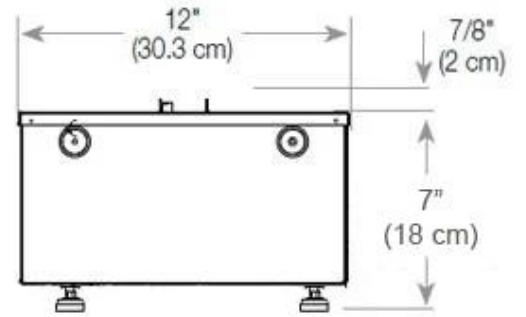

#### Medidas

Comprimento/Largura	100 cm
Altura	50 cm
Profundidade	40 cm
Peso	30 kg
	150

CASSETTE 500 AUTOMATIC

CASSETTE 500 MANUAL

TOP

FRONT

SIDE