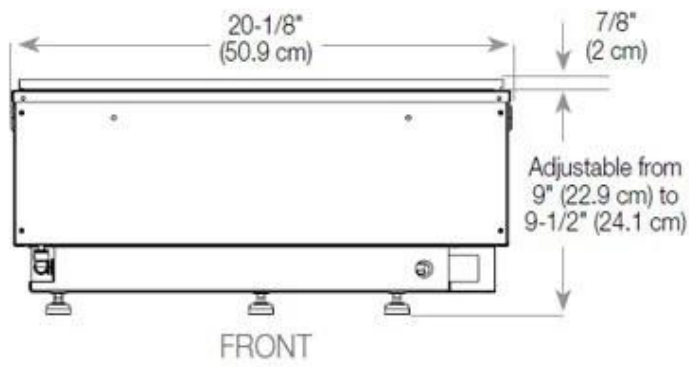

#### Aparência

Cor da chama	1 Cores
Interior	Preto
Material	Aço
Cor	Preto
Acabamento	Mate
Decoração	Madeira (Adicional)
Vidro incluído	Sim
Altura do vidro	15 cm

#### Medidas

Comprimento/Largura	100 cm
Altura	50 cm
Profundidade	40 cm
Peso	30 kg
	150

CASSETTE 500 AUTOMATIC

CASSETTE 500 MANUAL

TOP

FRONT

SIDE