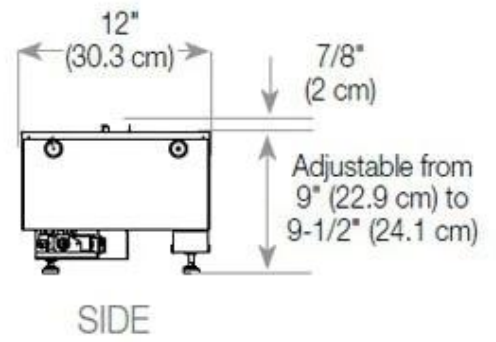

CASSETTE 100 AUTOMATIC