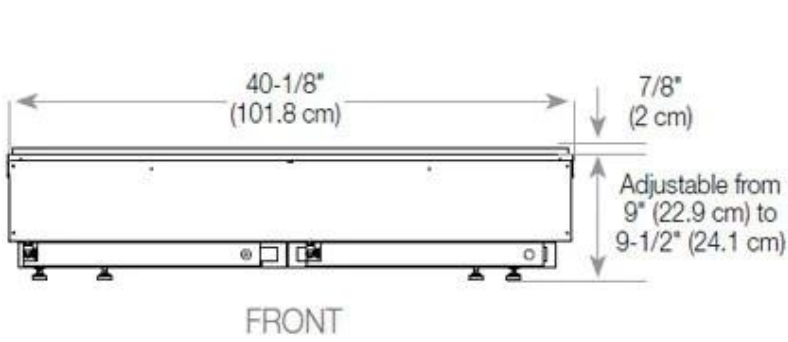

CASSETTE 100 AUTOMATIC