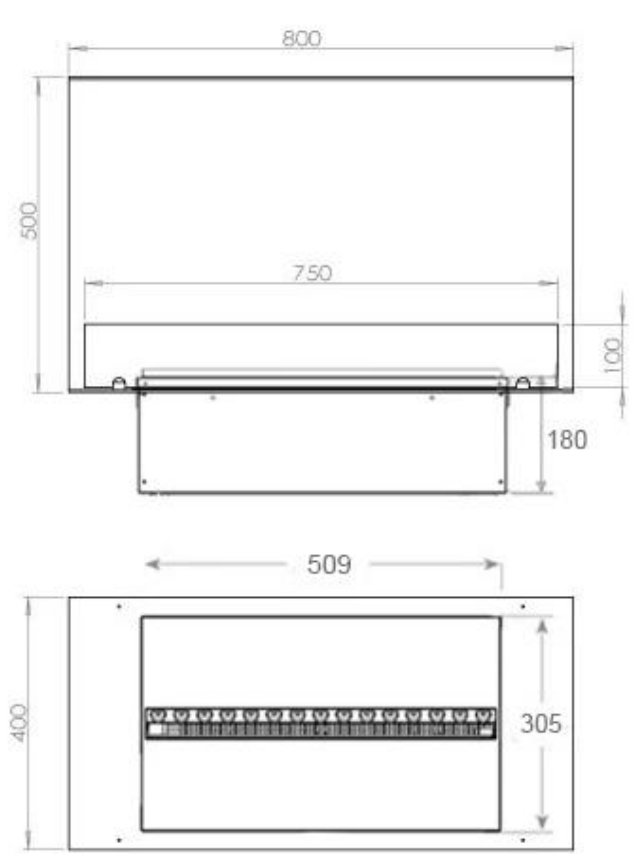

FOCO MYST THREE 800

HYB-30-107

Foco Myst Três 800 lareira embutida de três lados sobre vapor de água que não cria nenhum risco de incêndio.

TECHNICAL SPECIFICATIONS

Aparência

Cor da chama	1 Cores
Interior	Preto
Material	Aço
Cor	Preto
Acabamento	Mate
Decoração	Madeira (Adicional)
Vidro incluído	Sim
Altura do vidro	15 cm

Tipo

Tipo de Produto	Lareira a vapor de água embutida de 3 lados
Fabricante	Foco
Uso	Interior
Garantia	2 anos

Medidas

Comprimento/Largura	80 cm
Altura	50 cm
Profundidade	40 cm
Peso	25 kg
	150

CASSETTE 500 MANUAL