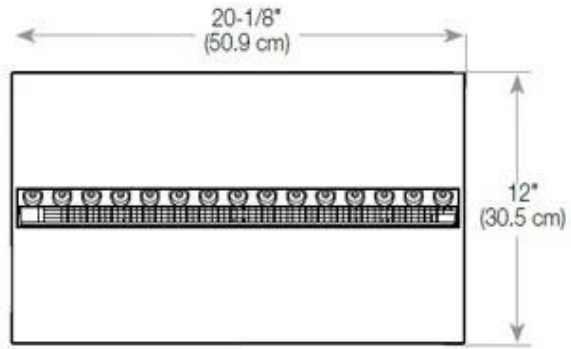

#### Dimensões e peso

Comprimento/Largura	80 cm
Altura	50 cm
Profundidade	40 cm
Peso	25 kg
Comprimento do cabo	150 cm

#### Material e aparência

Material	Aço
Cor	Preto
Acabamento	Mate
Interior (cor/material)	Preto
Decoração	Madeira (Adicional)
Vidro incluído	Sim
Altura do vidro	15 cm

#### Detalhes de instalação

Abertura de ventilação necessária	210 cm <sup>2</sup>
-----------------------------------	---------------------

Exaustão/Chaminé

Não é requerida

Requisitos de energia

Sim

CASSETTE 500 MANUAL