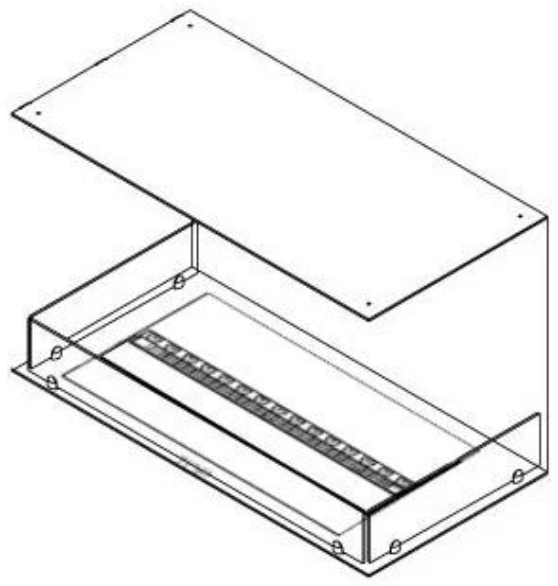

FOCO MYST THREE 800

HYB-30-107

Foco Myst Três 800 lareira embutida de três lados sobre vapor de água que não cria nenhum risco de incêndio.

TECHNICAL SPECIFICATIONS

Størrelse

	50
	150
Peso	25 kg
Profundidade	40 cm
Comprimento/Largura	80 cm

Funktion

	Nej
	210 cm ²
Chaminé	Não é requerida
Controlo Remoto	Sim (incluído)
Combustível	Água e eletricidade
Ajustável	Sim
Controlo	Controlo remoto
Requer electricidade	Sim
Consumo	220 l/h
Tempo de combustão	10 horas
Capacidade	2 Litro
Potência de calor (máx)	Sem calor kW
Queimadores	Dimplex Optimyst Cassette 500

Udseende

	15
	1
Interior	Preto
Acabamento	Mate
Decoração	Madeira (Adicional)
Vidro incluído	Sim
Material	Aço
Cor	Preto

Type

Montagem	Lareira Opti-myst embutida de 3 lados
Garantia	2 anos
Uso	Interior
Fabricante	Foco