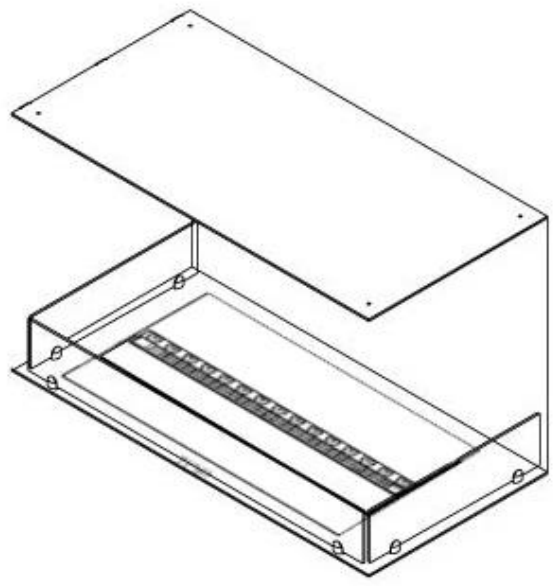

FOCO MYST THREE 800

HYB-30-107

Foco Myst Três 800 lareira embutida de três lados sobre vapor de água que não cria nenhum risco de incêndio.

TECHNICAL SPECIFICATIONS

Aparência

Cor da chama	1 Cores
Interior	Preto
Material	Aço
Cor	Preto
Acabamento	Mate
Decoração	Madeira (Adicional)
Vidro incluído	Sim
Altura do vidro	15 cm

Função

Queimadores	Dimplex Optimyst Cassette 500
Termostato	Não
	210 cm ²
Chaminé	Não é requerida
Controlo Remoto	Sim (incluído)
Ajustável	Sim
Controlo	Controlo remoto
Requer electricidade	Sim
Tempo de combustão	10 horas
Capacidade	2 Litro
Potência de calor (máx)	Sem calor kW
Combustível	Água e eletrecidade
Consumo	220 l/h

Tipo

Tipo de Produto	Lareira a vapor de água embutida de 3 lados
Fabricante	Foco
Uso	Interior
Garantia	2 anos

Medidas

Comprimento/Largura	80 cm
Altura	50 cm
Profundidade	40 cm
Peso	25 kg
	150

CASSETTE 500 MANUAL