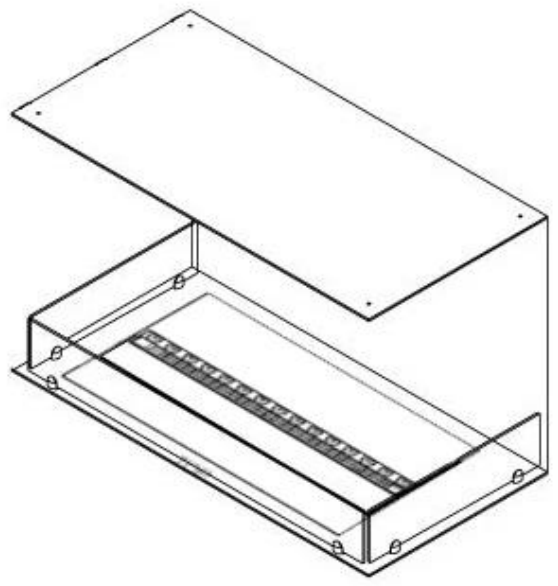

#### Dimensões e peso

Comprimento/Largura	80 cm
Altura	50 cm
Profundidade	40 cm
Peso	25 kg
Comprimento do cabo	150 cm

#### Material e aparência

Material	Aço
Cor	Preto
Acabamento	Mate
Interior (cor/material)	Preto
Decoração	Madeira (Adicional)
Vidro incluído	Sim
Altura do vidro	15 cm

#### Detalhes de instalação

Abertura de ventilação necessária	210 cm <sup>2</sup>
-----------------------------------	---------------------

Exaustão/Chaminé

Não é requerida

Requisitos de energia

Sim

CASSETTE 500 MANUAL