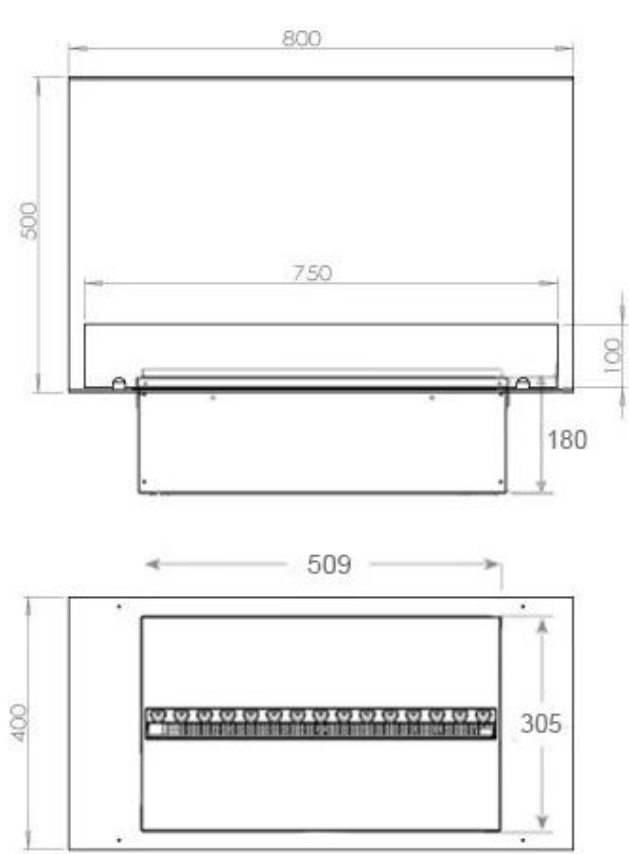

#### Dimensões e peso

Comprimento/Largura	80 cm
Altura	50 cm
Profundidade	40 cm
Peso	25 kg
Comprimento do cabo	150 cm

#### Material e aparência

Material	Aço
Cor	Preto
Acabamento	Mate
Interior (cor/material)	Preto
Decoração	Madeira (Adicional)
Vidro incluído	Sim
Altura do vidro	15 cm

#### Detalhes de instalação

Abertura de ventilação necessária	210 cm <sup>2</sup>
-----------------------------------	---------------------

Exaustão/Chaminé

Não é requerida

Requisitos de energia

Sim

CASSETTE 500 MANUAL