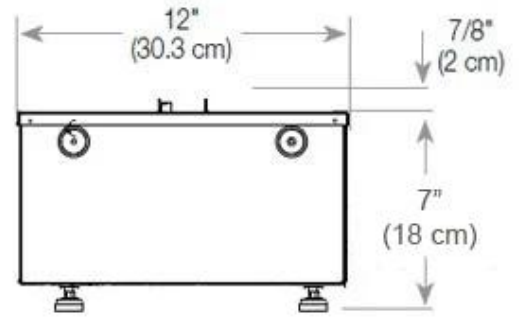

CASSETTE 500 MANUAL

SIDE