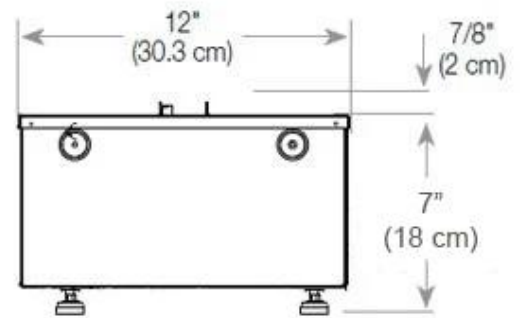

Aparência

Interior	Preto
Cor da chama	1 Cores
Material	Aço
Cor	Preto
Acabamento	Mate
Decoração	Madeira (Adicional)
Vidro incluído	Sim
Altura do vidro	15 cm

Tipo

Tipo de Produto	Lareira a vapor de água embutida de 3 lados
Fabricante	Foco
Uso	Interior
Garantia	2 anos

Medidas

Comprimento/Largura	100 cm
Altura	50 cm
Profundidade	40 cm
Peso	30 kg
	150

CASSETTE 500 MANUAL

TOP

FRONT

SIDE

CASSETTE 500 AUTOMATIC

TOP