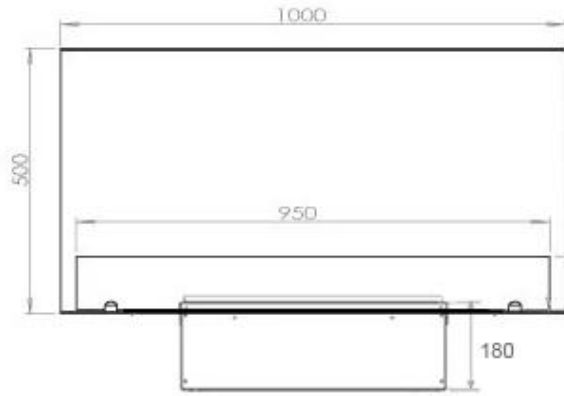

Udseende

Interior	Preto
Acabamento	Mate
Decoração	Madeira (Adicional)
	15
	1
Vidro incluído	Sim
Material	Aço
Cor	Preto

Størrelse

	150
	50
Peso	30 kg
Profundidade	40 cm
Comprimento/Largura	100 cm

Type

Montagem	Lareira Opti-myst embutida de 3 lados
Garantia	2 anos
Uso	Interior
Fabricante	Foco