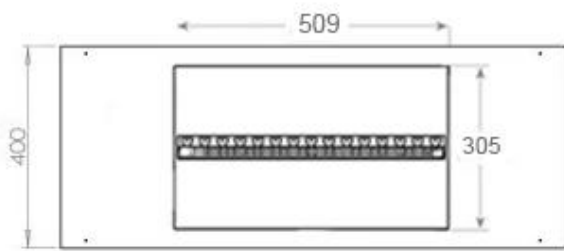

Aparência

Interior	Preto
Cor da chama	1 Cores
Material	Aço
Cor	Preto
Acabamento	Mate
Decoração	Madeira (Adicional)
Vidro incluído	Sim
Altura do vidro	15 cm

Tipo

Tipo de Produto	Lareira a vapor de água embutida de 3 lados
Fabricante	Foco
Uso	Interior
Garantia	2 anos

Medidas

Comprimento/Largura	100 cm
Altura	50 cm
Profundidade	40 cm
Peso	30 kg
	150

CASSETTE 500 MANUAL

TOP

FRONT

SIDE

CASSETTE 500 AUTOMATIC

TOP