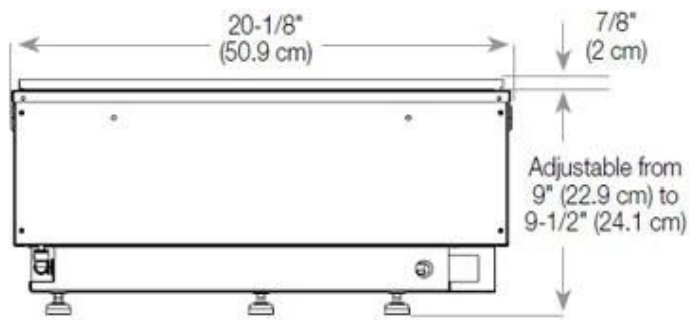

Aparência

Interior	Preto
Cor da chama	1 Cores
Material	Aço
Cor	Preto
Acabamento	Mate
Decoração	Madeira (Adicional)
Vidro incluído	Sim
Altura do vidro	15 cm

Tipo

Tipo de Produto	Lareira a vapor de água embutida de 3 lados
Fabricante	Foco
Uso	Interior
Garantia	2 anos

Medidas

Comprimento/Largura	100 cm
Altura	50 cm
Profundidade	40 cm
Peso	30 kg
	150

CASSETTE 500 MANUAL

TOP

FRONT

SIDE

CASSETTE 500 AUTOMATIC

TOP