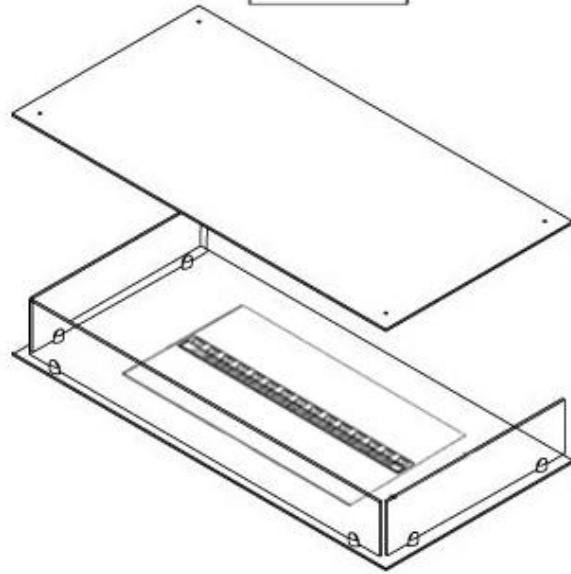

FOCO MYST THREE 1000

HYB-30-108

Foco Myst Three 1000 de três lados em vapor de água. Perfeito como instalação sob uma TV na parede.

TECHNICAL SPECIFICATIONS

Função

Termostato	Não
	210 cm ²
Chaminé	Não é requerida
Controlo Remoto	Sim (incluído)
Ajustável	Sim
Controlo	Controlo remoto
Requer electricidade	Sim
Tempo de combustão	10 horas
Capacidade	2 Litro
Potência de calor (máx)	Sem calor kW
Queimadores	Dimplex Optimyst Cassette 500
Combustível	Água e eletrecidade
Consumo	220 l/h

Aparência

Interior	Preto
Cor da chama	1 Cores
Material	Aço
Cor	Preto
Acabamento	Mate
Decoração	Madeira (Adicional)
Vidro incluído	Sim
Altura do vidro	15 cm

Tipo

Tipo de Produto	Lareira a vapor de água embutida de 3 lados
Fabricante	Foco
Uso	Interior
Garantia	2 anos

Medidas

Comprimento/Largura	100 cm
Altura	50 cm
Profundidade	40 cm
Peso	30 kg
	150

CASSETTE 500 MANUAL

TOP

FRONT

SIDE

CASSETTE 500 AUTOMATIC

TOP