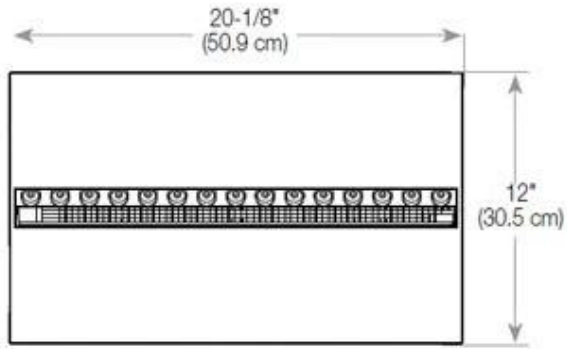

Aparência

Interior	Preto
Cor da chama	1 Cores
Material	Aço
Cor	Preto
Acabamento	Mate
Decoração	Madeira (Adicional)
Vidro incluído	Sim
Altura do vidro	15 cm

Tipo

Tipo de Produto	Lareira a vapor de água embutida de 3 lados
Fabricante	Foco
Uso	Interior
Garantia	2 anos

Medidas

Comprimento/Largura	100 cm
Altura	50 cm
Profundidade	40 cm
Peso	30 kg
	150

CASSETTE 500 MANUAL

TOP

FRONT

SIDE

CASSETTE 500 AUTOMATIC

TOP