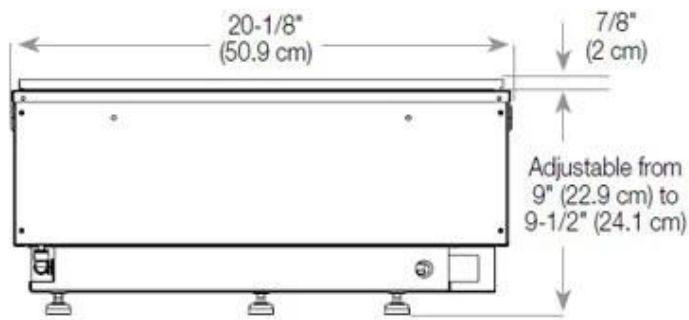

Udseende

Interior	Preto
Acabamento	Mate
Decoração	Madeira (Adicional)
	15
	1
Vidro incluído	Sim
Material	Aço
Cor	Preto

Størrelse

	150
	50
Peso	30 kg
Profundidade	40 cm
Comprimento/Largura	100 cm

Type

Montagem	Lareira Opti-myst embutida de 3 lados
Garantia	2 anos
Uso	Interior
Fabricante	Foco

CASSETTE 500 MANUAL

TOP

FRONT

SIDE

CASSETTE 500 AUTOMATIC

TOP

FRONT

SIDE