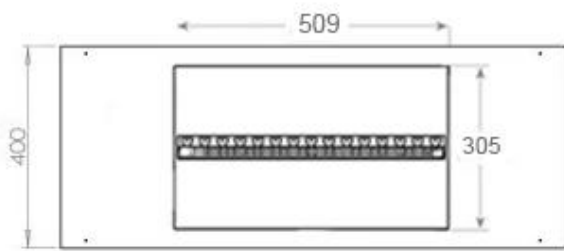

Udseende

Interior	Preto
Acabamento	Mate
Decoração	Madeira (Adicional)
	15
	1
Vidro incluído	Sim
Material	Aço
Cor	Preto

Størrelse

	150
	50
Peso	30 kg
Profundidade	40 cm
Comprimento/Largura	100 cm

Type

Montagem	Lareira Opti-myst embutida de 3 lados
Garantia	2 anos
Uso	Interior
Fabricante	Foco