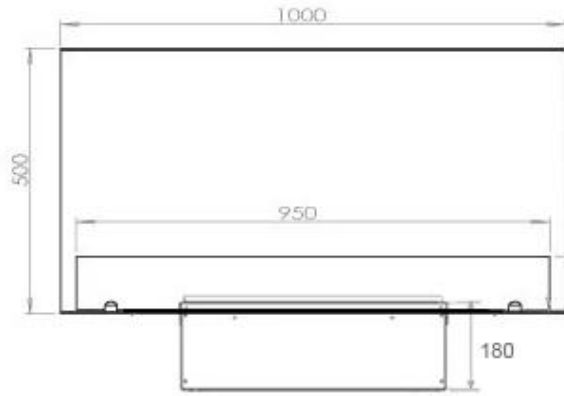

Aparência

Interior	Preto
Cor da chama	1 Cores
Material	Aço
Cor	Preto
Acabamento	Mate
Decoração	Madeira (Adicional)
Vidro incluído	Sim
Altura do vidro	15 cm

Tipo

Tipo de Produto	Lareira a vapor de água embutida de 3 lados
Fabricante	Foco
Uso	Interior
Garantia	2 anos

Medidas

Comprimento/Largura	100 cm
Altura	50 cm
Profundidade	40 cm
Peso	30 kg
	150

CASSETTE 500 MANUAL

TOP

FRONT

SIDE

CASSETTE 500 AUTOMATIC

TOP