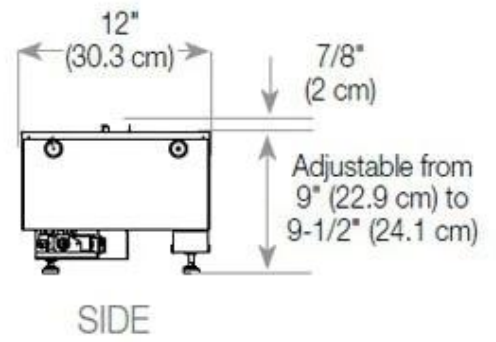

Aparência

Interior	Preto
Cor da chama	1 Cores
Material	Aço
Cor	Preto
Acabamento	Mate
Decoração	Madeira (Adicional)
Vidro incluído	Sim
Altura do vidro	15 cm

Tipo

Tipo de Produto	Lareira a vapor de água embutida de 3 lados
Fabricante	Foco
Uso	Interior
Garantia	2 anos

Medidas

Comprimento/Largura	120 cm
Altura	50 cm
Profundidade	40 cm
Peso	40 kg
	150

CASSETTE 100 AUTOMATIC

CASSETTE 1000 MANUAL

FRONT

SIDE