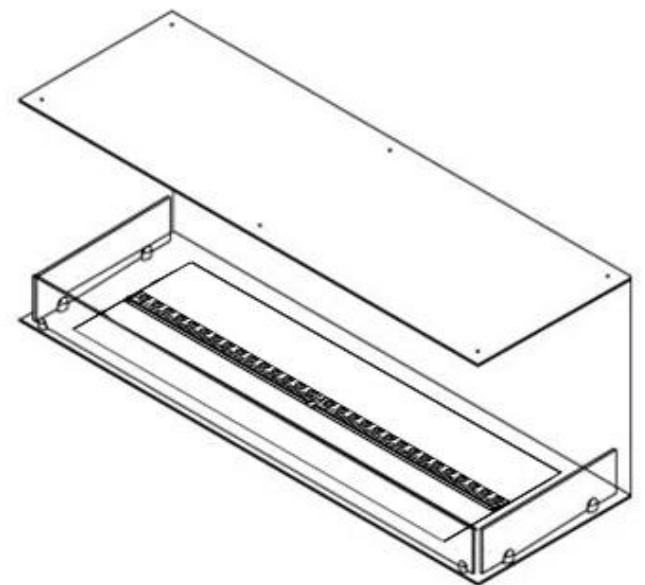

FOCO MYST THREE 1200

HYB-30-109

Foco Myst Três 1200 lareira de água de três lados com vapores, que pode ser montada sob uma parede de televisão.

TECHNICAL SPECIFICATIONS

Função

	420 cm ²
Chaminé	Não é requerida
Controlo Remoto	Sim (incluído)
Ajustável	Sim
Controlo	Controlo remoto
Requer electricidade	Sim
Tempo de combustão	10 horas
Capacidade	2 Litro
Potência de calor (máx)	Sem calor kW
Queimadores	Dimplex Optimyst Cassette 1000
Termostato	Não
Combustível	Água e eletrecidade
Consumo	440 l/h

Aparência

Interior	Preto
Cor da chama	1 Cores
Material	Aço
Cor	Preto
Acabamento	Mate
Decoração	Madeira (Adicional)
Vidro incluído	Sim
Altura do vidro	15 cm

Tipo

Tipo de Produto	Lareira a vapor de água embutida de 3 lados
Fabricante	Foco
Uso	Interior
Garantia	2 anos

Medidas

Comprimento/Largura	120 cm
Altura	50 cm
Profundidade	40 cm
Peso	40 kg
	150

CASSETTE 100 AUTOMATIC

CASSETTE 1000 MANUAL

FRONT

SIDE