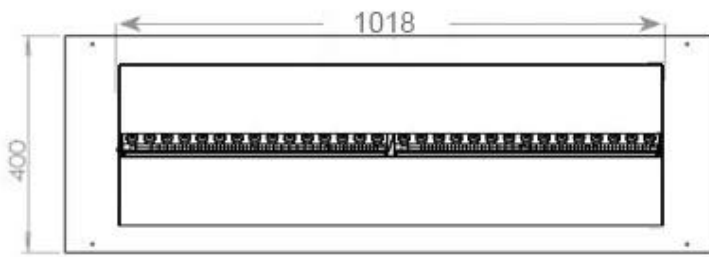

#### Dimensões e peso

Comprimento/Largura	120 cm
Altura	50 cm
Profundidade	40 cm
Peso	40 kg
Comprimento do cabo	150 cm

#### Detalhes de instalação

Abertura de ventilação necessária	420 cm <sup>2</sup>
-----------------------------------	---------------------

Exaustão/Chaminé

Não é requerida

Requisitos de energia

Sim

CASSETTE 100 AUTOMATIC