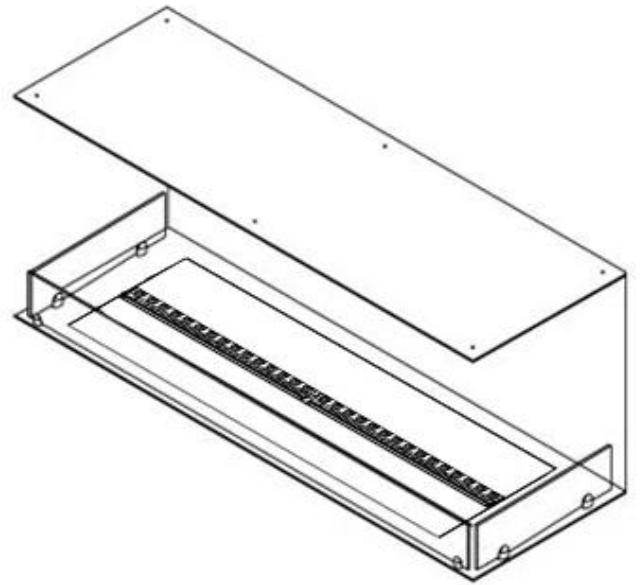

#### Material e aparência

Material	Aço
Cor	Preto
Acabamento	Mate
Interior (cor/material)	Preto
Decoração	Madeira (Adicional)
Vidro incluído	Sim
Altura do vidro	15 cm

#### Detalhes de instalação

Abertura de ventilação necessária	420 cm <sup>2</sup>
-----------------------------------	---------------------

Exaustão/Chaminé

Não é requerida

Requisitos de energia

Sim

CASSETTE 100 AUTOMATIC