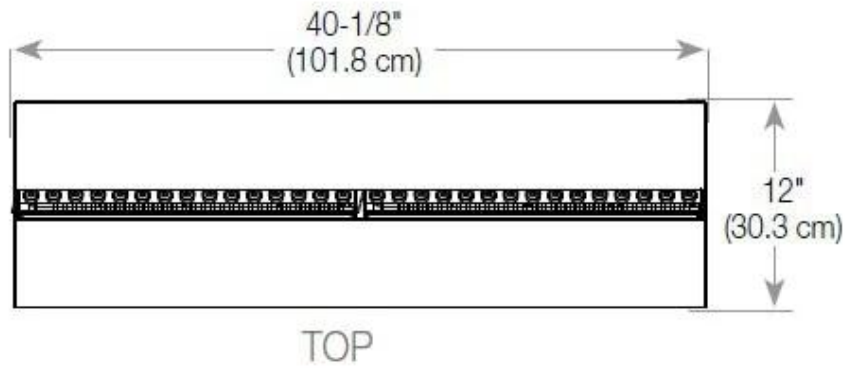

#### Dimensões e peso

Comprimento/Largura	120 cm
Altura	50 cm
Profundidade	40 cm
Peso	40 kg
Comprimento do cabo	150 cm

#### Detalhes de instalação

Abertura de ventilação necessária	420 cm <sup>2</sup>
-----------------------------------	---------------------

Exaustão/Chaminé

Não é requerida

Requisitos de energia

Sim

CASSETTE 100 AUTOMATIC