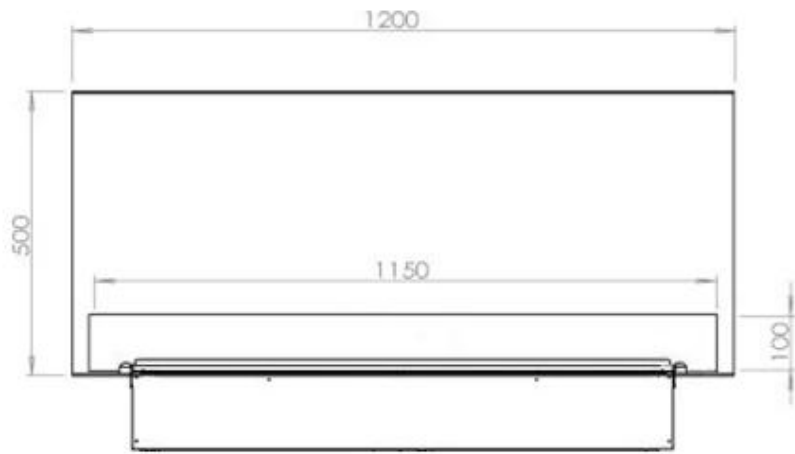

Aparência

Interior	Preto
Cor da chama	1 Cores
Material	Aço
Cor	Preto
Acabamento	Mate
Decoração	Madeira (Adicional)
Vidro incluído	Sim
Altura do vidro	15 cm

Tipo

Tipo de Produto	Lareira a vapor de água embutida de 3 lados
Fabricante	Foco
Uso	Interior
Garantia	2 anos

Medidas

Comprimento/Largura	120 cm
Altura	50 cm
Profundidade	40 cm
Peso	40 kg
	150

CASSETTE 100 AUTOMATIC

CASSETTE 1000 MANUAL

FRONT

SIDE