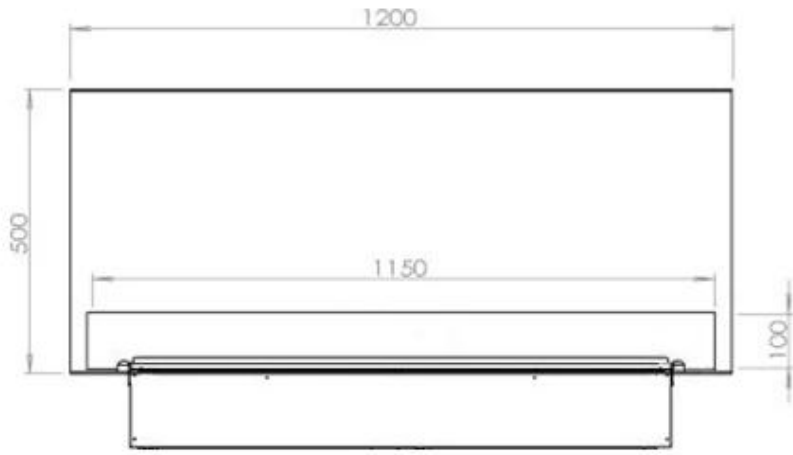

#### Dimensões e peso

Comprimento/Largura	120 cm
Altura	50 cm
Profundidade	40 cm
Peso	40 kg
Comprimento do cabo	150 cm

#### Material e aparência

Material	Aço
Cor	Preto
Acabamento	Mate
Interior (cor/material)	Preto
Decoração	Madeira (Adicional)
Vidro incluído	Sim
Altura do vidro	15 cm

#### Detalhes de instalação

Abertura de ventilação necessária	420 cm <sup>2</sup>
-----------------------------------	---------------------

Exaustão/Chaminé

Não é requerida

Requisitos de energia

Sim

CASSETTE 100 AUTOMATIC