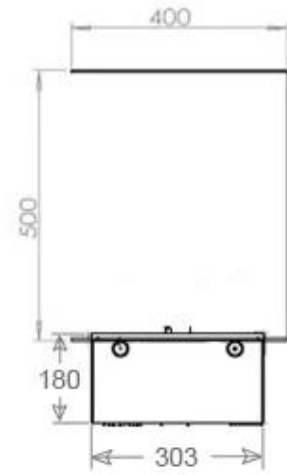

#### Dimensões e peso

Comprimento/Largura	120 cm
Altura	50 cm
Profundidade	40 cm
Peso	40 kg
Comprimento do cabo	150 cm

#### Material e aparência

Material	Aço
Cor	Preto
Acabamento	Mate
Interior (cor/material)	Preto
Decoração	Madeira (Adicional)
Vidro incluído	Sim
Altura do vidro	15 cm

#### Detalhes de instalação

Abertura de ventilação necessária	420 cm <sup>2</sup>
-----------------------------------	---------------------

Exaustão/Chaminé

Não é requerida

Requisitos de energia

Sim

CASSETTE 100 AUTOMATIC

CASSETTE 1000 MANUAL

FRONT

SIDE