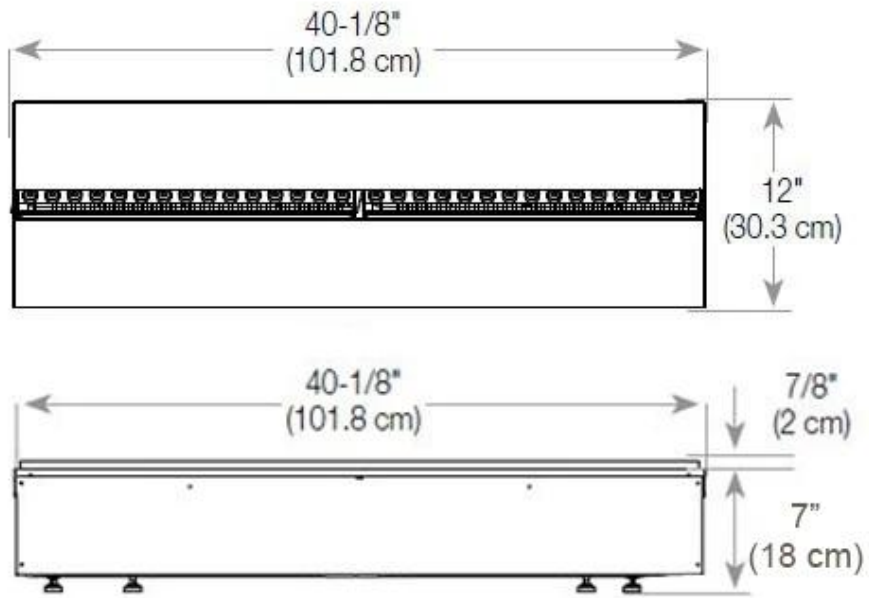

Aparência

Interior	Preto
Cor da chama	1 Cores
Material	Aço
Cor	Preto
Acabamento	Mate
Decoração	Madeira (Adicional)
Vidro incluído	Sim
Altura do vidro	15 cm

Tipo

Tipo de Produto	Lareira a vapor de água embutida de 3 lados
Fabricante	Foco
Uso	Interior
Garantia	2 anos

Medidas

Comprimento/Largura	120 cm
Altura	50 cm
Profundidade	40 cm
Peso	40 kg
	150

CASSETTE 100 AUTOMATIC

CASSETTE 1000 MANUAL

FRONT

SIDE