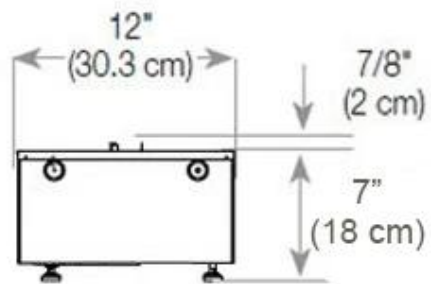

Aparência

Interior	Preto
Cor da chama	1 Cores
Material	Aço
Cor	Preto
Acabamento	Mate
Decoração	Madeira (Adicional)
Vidro incluído	Sim
Altura do vidro	15 cm

Tipo

Tipo de Produto	Lareira a vapor de água embutida de 3 lados
Fabricante	Foco
Uso	Interior
Garantia	2 anos

Medidas

Comprimento/Largura	120 cm
Altura	50 cm
Profundidade	40 cm
Peso	40 kg
	150

CASSETTE 100 AUTOMATIC

CASSETTE 1000 MANUAL

FRONT

SIDE