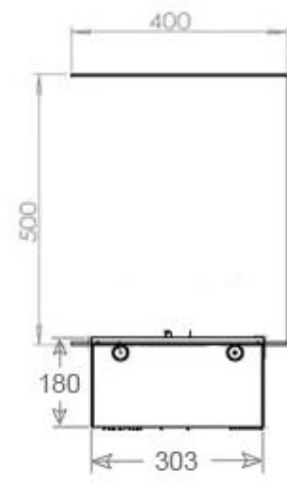

Aparência

Interior	Preto
Cor da chama	1 Cores
Material	Aço
Cor	Preto
Acabamento	Mate
Decoração	Madeira (Adicional)
Vidro incluído	Sim
Altura do vidro	15 cm

Tipo

Tipo de Produto	Lareira a vapor de água embutida de 3 lados
Fabricante	Foco
Uso	Interior
Garantia	2 anos

Medidas

Comprimento/Largura	120 cm
Altura	50 cm
Profundidade	40 cm
Peso	40 kg
	150

CASSETTE 100 AUTOMATIC

CASSETTE 1000 MANUAL

FRONT

SIDE