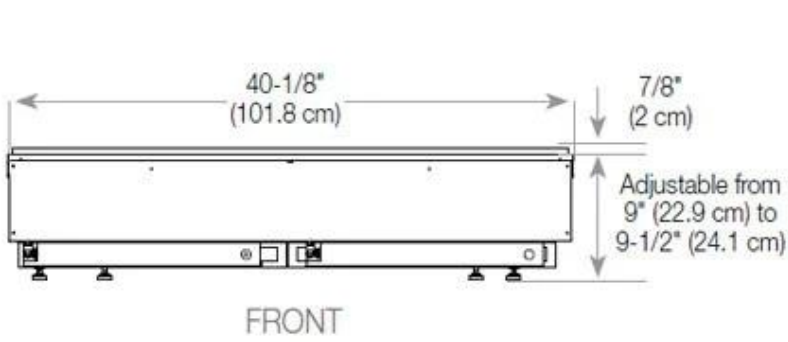

Aparência

Interior	Preto
Cor da chama	1 Cores
Material	Aço
Cor	Preto
Acabamento	Mate
Decoração	Madeira (Adicional)
Vidro incluído	Sim
Altura do vidro	15 cm

Tipo

Tipo de Produto	Lareira a vapor de água embutida de 3 lados
Fabricante	Foco
Uso	Interior
Garantia	2 anos

Medidas

Comprimento/Largura	120 cm
Altura	50 cm
Profundidade	40 cm
Peso	40 kg
	150

CASSETTE 100 AUTOMATIC

CASSETTE 1000 MANUAL

FRONT

SIDE