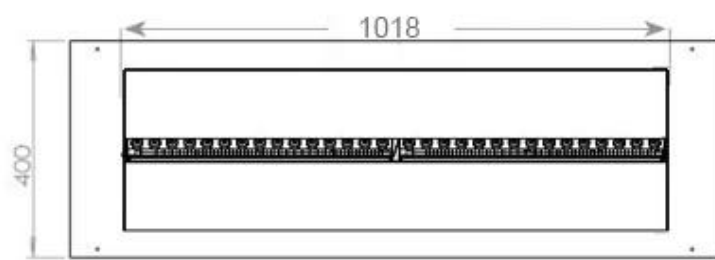

Aparência

Interior	Preto
Cor da chama	1 Cores
Material	Aço
Cor	Preto
Acabamento	Mate
Decoração	Madeira (Adicional)
Vidro incluído	Sim
Altura do vidro	15 cm

Tipo

Tipo de Produto	Lareira a vapor de água embutida de 3 lados
Fabricante	Foco
Uso	Interior
Garantia	2 anos

Medidas

Comprimento/Largura	120 cm
Altura	50 cm
Profundidade	40 cm
Peso	40 kg
	150

CASSETTE 100 AUTOMATIC

CASSETTE 1000 MANUAL

FRONT

SIDE