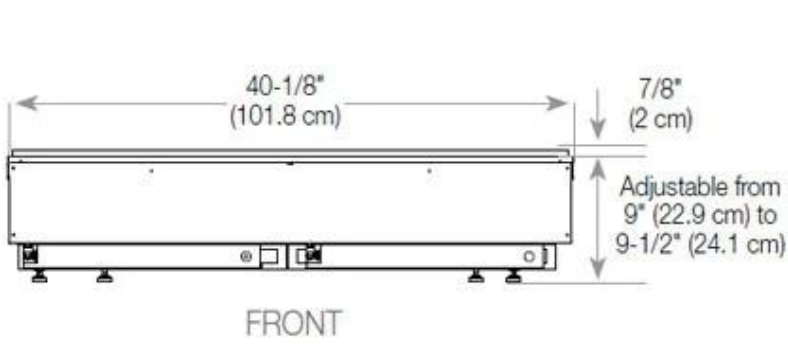

#### Dimensões e peso

Comprimento/Largura	120 cm
Altura	50 cm
Profundidade	40 cm
Peso	40 kg
Comprimento do cabo	150 cm

#### Material e aparência

Material	Aço
Cor	Preto
Acabamento	Mate
Interior (cor/material)	Preto
Decoração	Madeira (Adicional)
Vidro incluído	Sim
Altura do vidro	15 cm

#### Detalhes de instalação

Abertura de ventilação necessária	420 cm <sup>2</sup>
-----------------------------------	---------------------

Exaustão/Chaminé

Não é requerida

Requisitos de energia

Sim

CASSETTE 100 AUTOMATIC