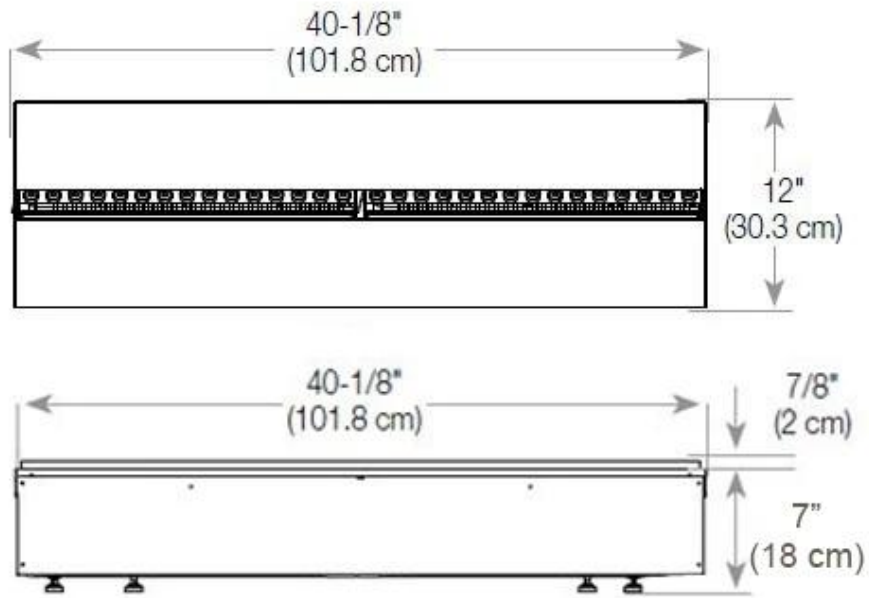

CASSETTE 1000 MANUAL

FRONT