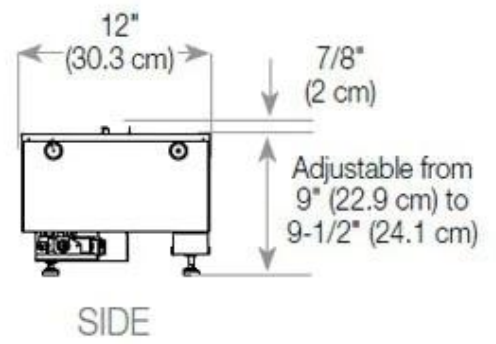

#### Dimensões e peso

Comprimento/Largura	120 cm
Altura	50 cm
Profundidade	40 cm
Peso	40 kg
Comprimento do cabo	150 cm

#### Material e aparência

Material	Aço
Cor	Preto
Acabamento	Mate
Interior (cor/material)	Preto
Decoração	Madeira (Adicional)
Vidro incluído	Sim
Altura do vidro	15 cm

#### Detalhes de instalação

Abertura de ventilação necessária	420 cm <sup>2</sup>
-----------------------------------	---------------------

Exaustão/Chaminé

Não é requerida

Requisitos de energia

Sim

CASSETTE 100 AUTOMATIC