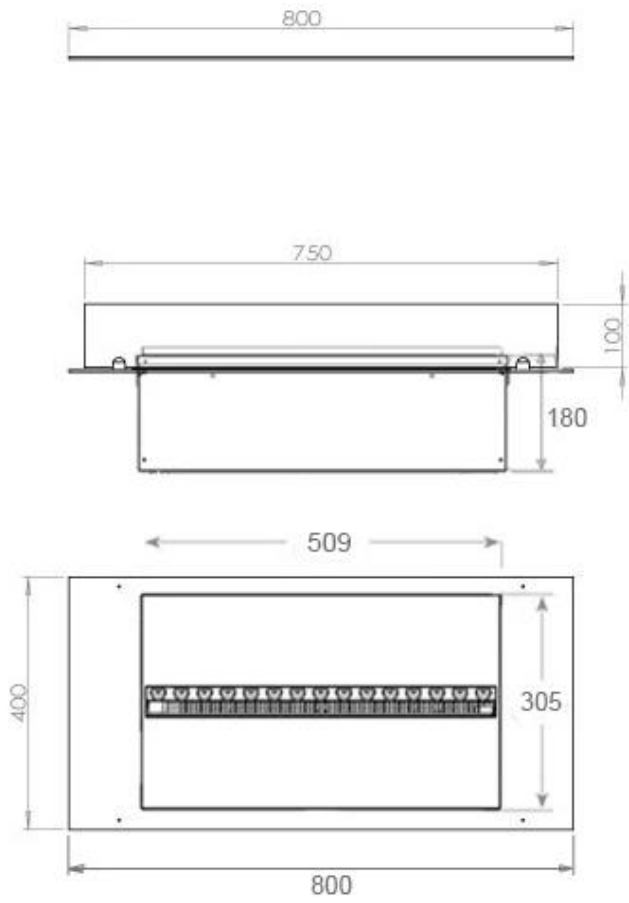

#### Aparência

Cor da chama	1 Cores
Interior	Preto
Material	Aço
Cor	Preto
Acabamento	Mate
Decoração	Madeira (Adicional)
Vidro incluído	Sim
Altura do vidro	15 cm

#### Medidas

Comprimento/Largura	80 cm
Profundidade	40 cm
Peso	20 kg
	150

CASSETTE 500 MANUAL

TOP

FRONT

SIDE

CASSETTE 500 AUTOMATIC

TOP