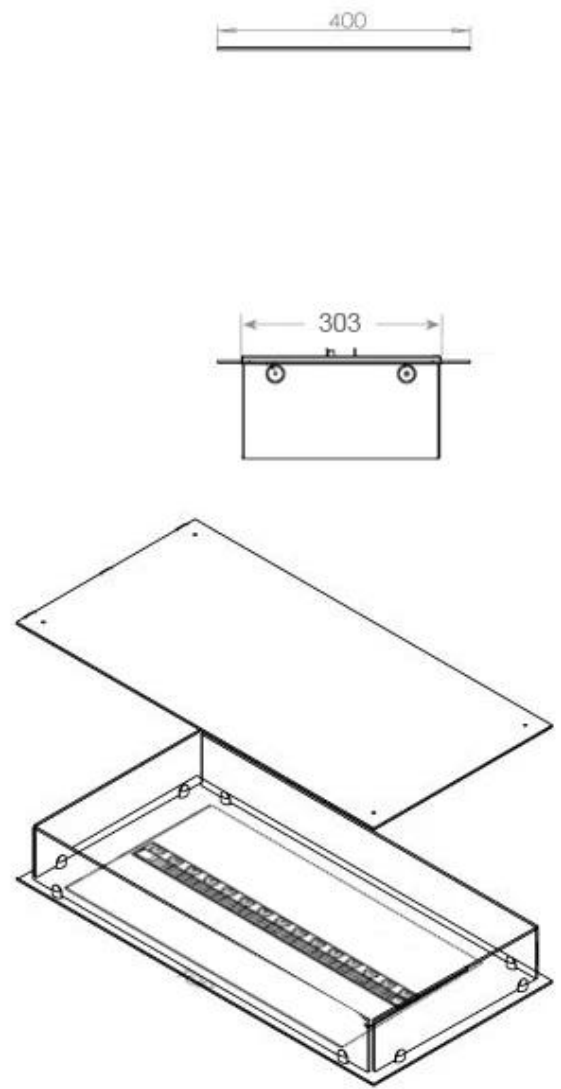

Especificações principais

Tipo de produto	Lareira Opti-myst de 4 lados
Marca	Foco
Utilização	Interior
Garantia	2 anos

Dimensões e peso

Comprimento/Largura	80 cm
Profundidade	40 cm
Peso	20 kg
Comprimento do cabo	150 cm

Material e aparência

Material	Aço
Cor	Preto
Acabamento	Mate
Interior (cor/material)	Preto
Vista das chamas	44,1
Decoração	Madeira (Adicional)
Vidro incluído	Sim
Altura do vidro	15 cm

Detalhes de instalação

Abertura de ventilação necessária	210 cm ²
-----------------------------------	---------------------

Exaustão/Chaminé

Não é requerida

Requisitos de energia

Sim

CASSETTE 500 MANUAL

TOP

FRONT