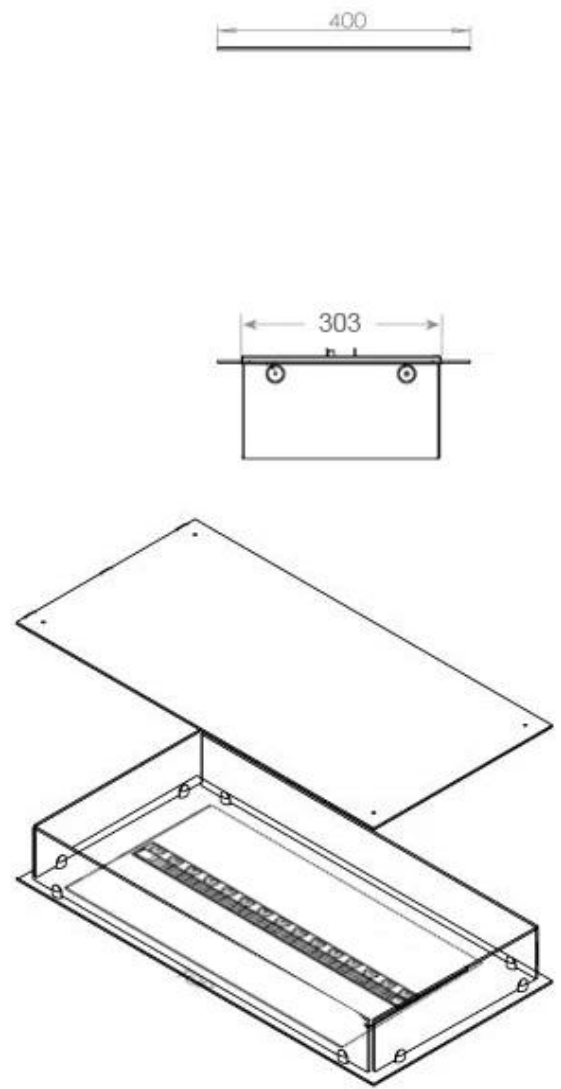

#### Aparência

Cor da chama	1 Cores
Interior	Preto
Material	Aço
Cor	Preto
Acabamento	Mate
Decoração	Madeira (Adicional)
Vidro incluído	Sim
Altura do vidro	15 cm

#### Medidas

Comprimento/Largura	80 cm
Profundidade	40 cm
Peso	20 kg
	150

CASSETTE 500 MANUAL

TOP

FRONT

SIDE

CASSETTE 500 AUTOMATIC

TOP