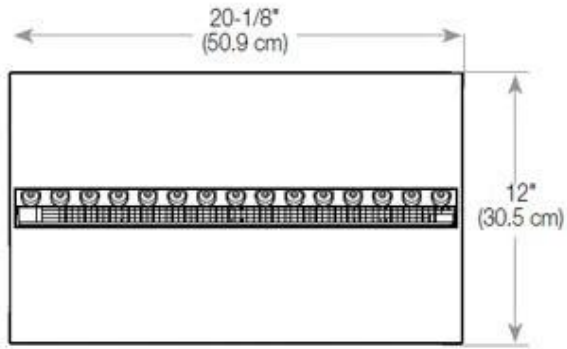

#### Medidas

Comprimento/Largura	80 cm
Profundidade	40 cm
Peso	20 kg
	150

CASSETTE 500 MANUAL

TOP

FRONT

SIDE

CASSETTE 500 AUTOMATIC

TOP