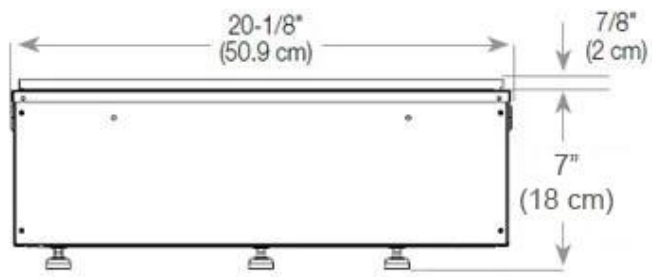

#### Medidas

Comprimento/Largura	80 cm
Profundidade	40 cm
Peso	20 kg
	150

CASSETTE 500 MANUAL

TOP

FRONT

SIDE

CASSETTE 500 AUTOMATIC

TOP