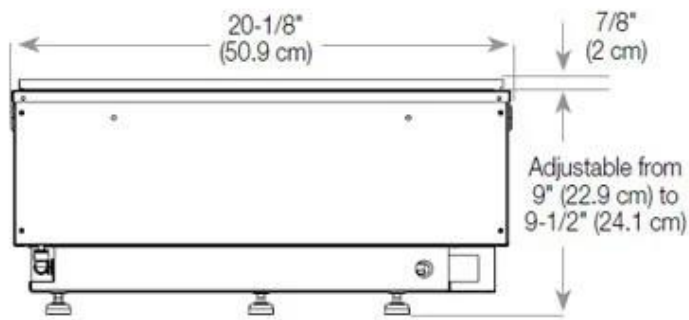

#### Medidas

Comprimento/Largura	80 cm
Profundidade	40 cm
Peso	20 kg
	150

CASSETTE 500 MANUAL

TOP

FRONT

SIDE

CASSETTE 500 AUTOMATIC

TOP