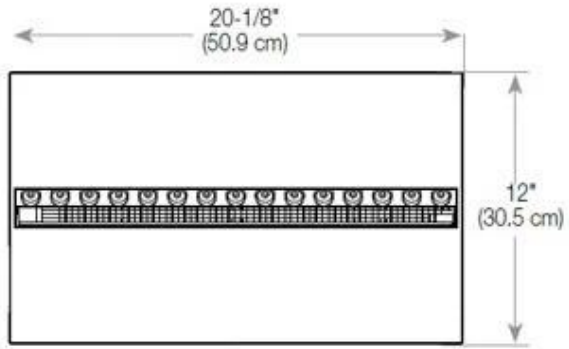

Material e aparência

Material	Aço
Cor	Preto
Acabamento	Mate
Interior (cor/material)	Preto
Vista das chamas	44,1
Decoração	Madeira (Adicional)
Vidro incluído	Sim
Altura do vidro	15 cm

Detalhes de instalação

Abertura de ventilação necessária	210 cm ²
-----------------------------------	---------------------

Exaustão/Chaminé

Não é requerida

Requisitos de energia

Sim

CASSETTE 500 MANUAL

TOP

FRONT