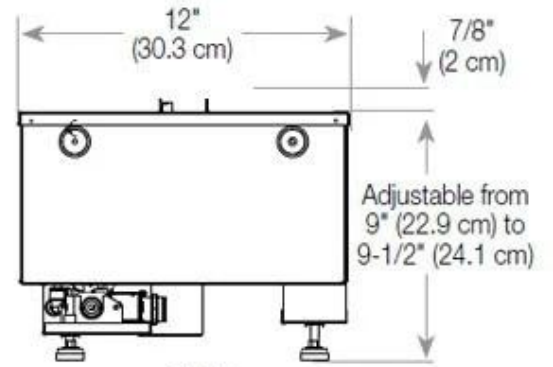

CASSETTE 500 AUTOMATIC

SIDE