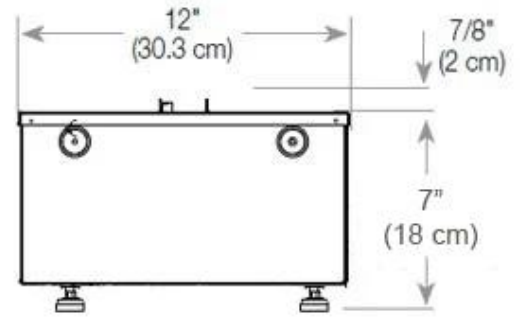

#### Medidas

Comprimento/Largura	80 cm
Profundidade	40 cm
Peso	20 kg
	150

CASSETTE 500 MANUAL

TOP

FRONT

SIDE

CASSETTE 500 AUTOMATIC

TOP