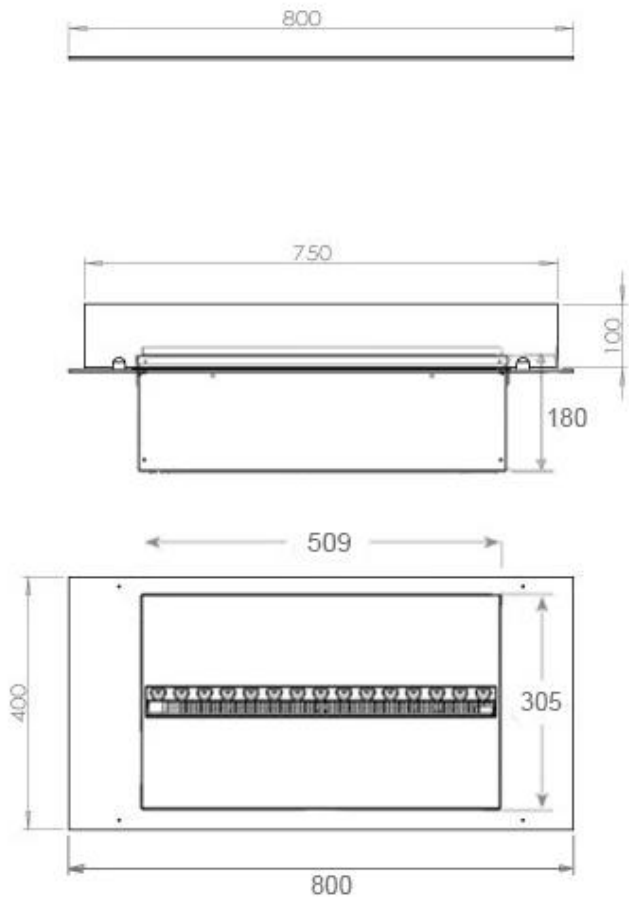

Especificações principais

Tipo de produto	Lareira Opti-myst de 4 lados
Marca	Foco
Utilização	Interior
Garantia	2 anos

Dimensões e peso

Comprimento/Largura	80 cm
Profundidade	40 cm
Peso	20 kg
Comprimento do cabo	150 cm

Material e aparência

Material	Aço
Cor	Preto
Acabamento	Mate
Interior (cor/material)	Preto
Vista das chamas	44,1
Decoração	Madeira (Adicional)
Vidro incluído	Sim
Altura do vidro	15 cm

Detalhes de instalação

Abertura de ventilação necessária	210 cm ²
-----------------------------------	---------------------

Exaustão/Chaminé

Não é requerida

Requisitos de energia

Sim

CASSETTE 500 MANUAL

TOP

FRONT