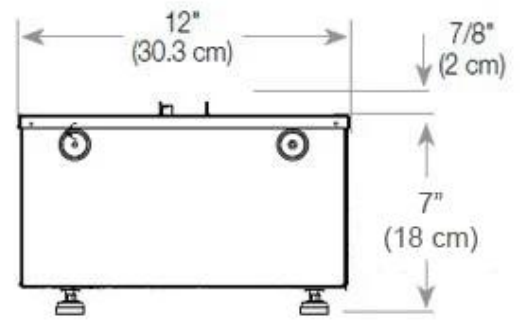

Especificações principais

Tipo de produto	Lareira Opti-myst de 4 lados
Marca	Foco
Utilização	Interior
Garantia	2 anos

Dimensões e peso

Comprimento/Largura	80 cm
Profundidade	40 cm
Peso	20 kg
Comprimento do cabo	150 cm

Material e aparência

Material	Aço
Cor	Preto
Acabamento	Mate
Interior (cor/material)	Preto
Vista das chamas	44,1
Decoração	Madeira (Adicional)
Vidro incluído	Sim
Altura do vidro	15 cm

Detalhes de instalação

Abertura de ventilação necessária	210 cm ²
-----------------------------------	---------------------

Exaustão/Chaminé

Não é requerida

Requisitos de energia

Sim

CASSETTE 500 MANUAL

TOP

FRONT