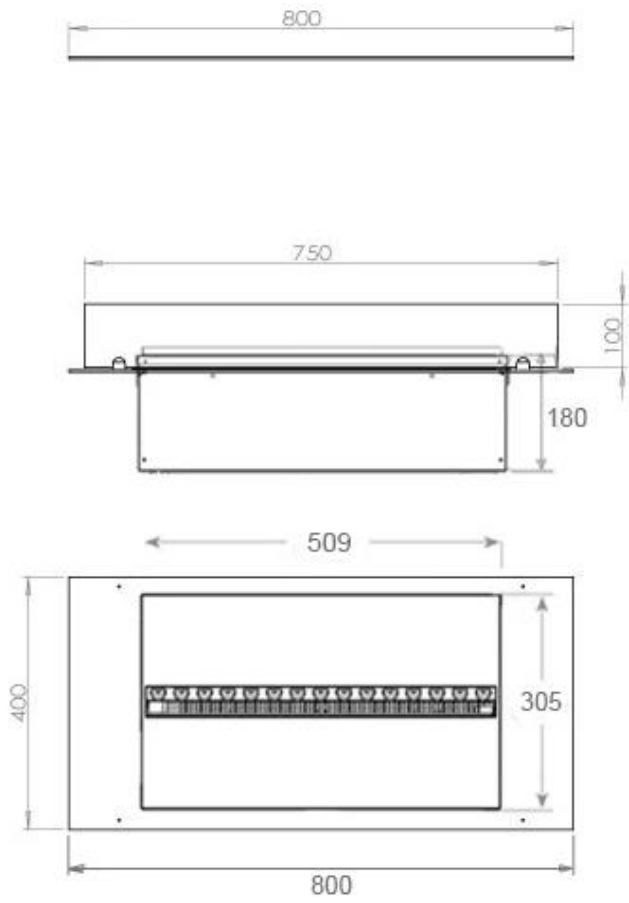

Udseende

Interior	Preto
Acabamento	Mate
Decoração	Madeira (Adicional)
	15
	1
Vidro incluído	Sim
Material	Aço
Cor	Preto

Størrelse

	150
Peso	20 kg
Profundidade	40 cm
Comprimento/Largura	80 cm

CASSETTE 500 MANUAL