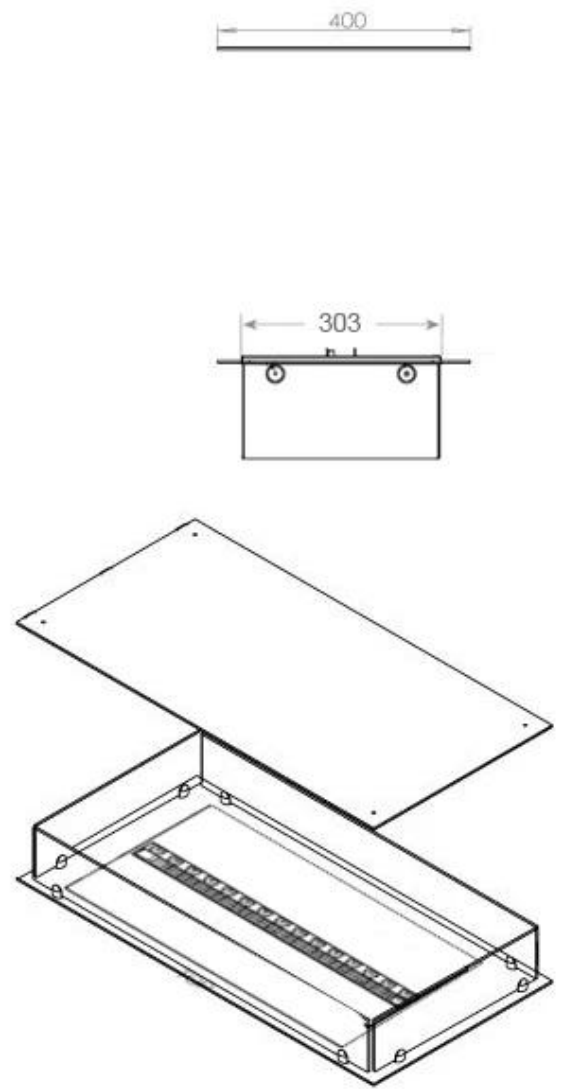

Udseende

Interior	Preto
Acabamento	Mate
Decoração	Madeira (Adicional)
	15
	1
Vidro incluído	Sim
Material	Aço
Cor	Preto

Størrelse

	150
Peso	20 kg
Profundidade	40 cm
Comprimento/Largura	80 cm

CASSETTE 500 MANUAL