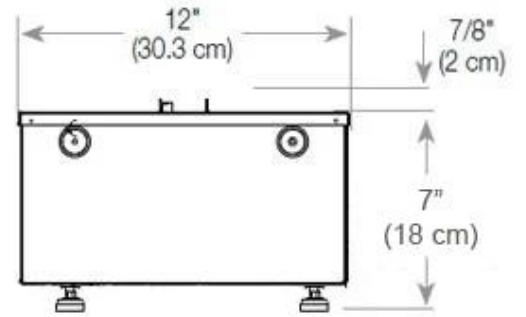

CASSETTE 500 MANUAL

SIDE