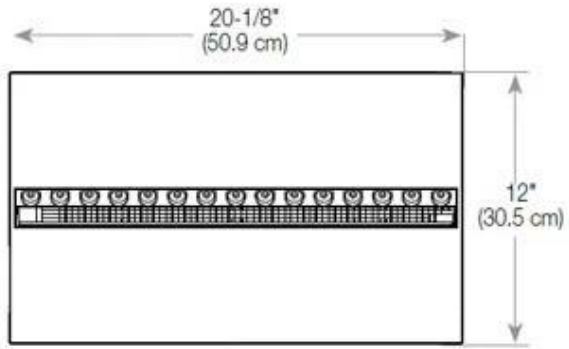

#### Aparência

Cor da chama	1 Cores
Interior	Preto
Material	Aço
Cor	Preto
Acabamento	Mate
Decoração	Madeira (Adicional)
Vidro incluído	Sim
Altura do vidro	15 cm

#### Tipo

Tipo de Produto	Lareira Opti-myst de 4 lados
Fabricante	Foco
Vista da chama	44,1
Uso	Interior
Garantia	2 anos

#### Medidas

Comprimento/Largura	80 cm
Profundidade	40 cm
Peso	20 kg
	150

CASSETTE 500 MANUAL

TOP

FRONT

SIDE

CASSETTE 500 AUTOMATIC

TOP