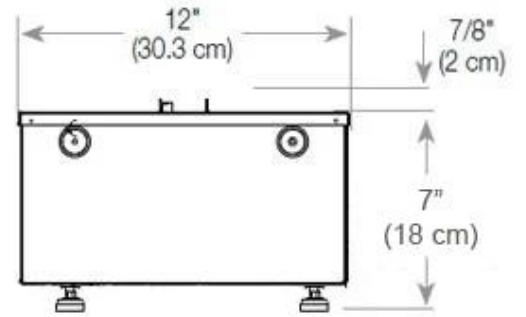

#### Medidas

Comprimento/Largura	100 cm
Profundidade	40 cm
Peso	25 kg
	150

CASSETTE 500 MANUAL

TOP

FRONT

SIDE

CASSETTE 500 AUTOMATIC

TOP