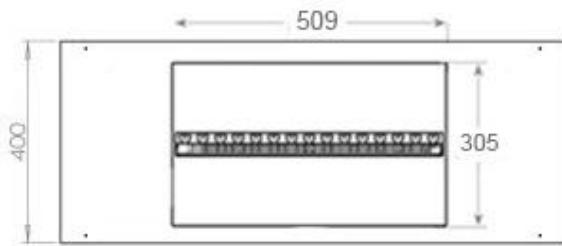

Udseende

Interior	Preto
Acabamento	Mate
Decoração	Madeira (Adicional)
	15
	1
Vidro incluído	Sim
Material	Aço
Cor	Preto

Størrelse

	150
Peso	25 kg
Profundidade	40 cm
Comprimento/Largura	100 cm

Type

Montagem	Lareira Opti-myst de 4 lados
Garantia	2 anos
Uso	Interior
Fabricante	Foco
Vista da chama	44,1