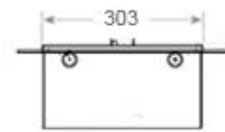

#### Dimensões e peso

Comprimento/Largura	100 cm
Profundidade	40 cm
Peso	25 kg
Comprimento do cabo	150 cm

#### Detalhes de instalação

Abertura de ventilação necessária	210 cm <sup>2</sup>
-----------------------------------	---------------------

Exaustão/Chaminé

Não é requerida

Requisitos de energia

Sim

CASSETTE 500 MANUAL