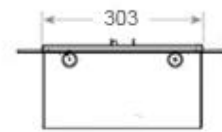

#### Aparência

Cor da chama	1 Cores
Interior	Preto
Material	Aço
Cor	Preto
Acabamento	Mate
Decoração	Madeira (Adicional)
Vidro incluído	Sim
Altura do vidro	15 cm

#### Medidas

Comprimento/Largura	100 cm
Profundidade	40 cm
Peso	25 kg
	150

CASSETTE 500 MANUAL

TOP

FRONT

SIDE

CASSETTE 500 AUTOMATIC

TOP