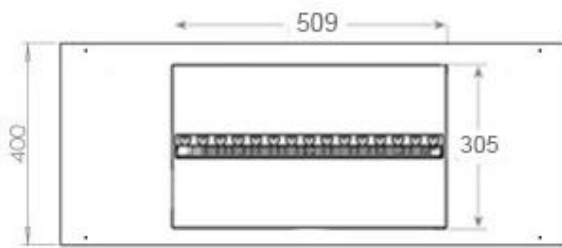

#### Dimensões e peso

Comprimento/Largura	100 cm
Profundidade	40 cm
Peso	25 kg
Comprimento do cabo	150 cm

#### Detalhes de instalação

Abertura de ventilação necessária	210 cm <sup>2</sup>
-----------------------------------	---------------------

Exaustão/Chaminé

Não é requerida

Requisitos de energia

Sim

CASSETTE 500 MANUAL