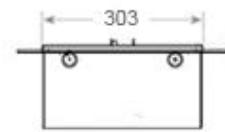

Udseende

Interior	Preto
Acabamento	Mate
Decoração	Madeira (Adicional)
	15
	1
Vidro incluído	Sim
Material	Aço
Cor	Preto

Størrelse

	150
Peso	25 kg
Profundidade	40 cm
Comprimento/Largura	100 cm

Type

Montagem	Lareira Opti-myst de 4 lados
Garantia	2 anos
Uso	Interior
Fabricante	Foco
Vista da chama	44,1