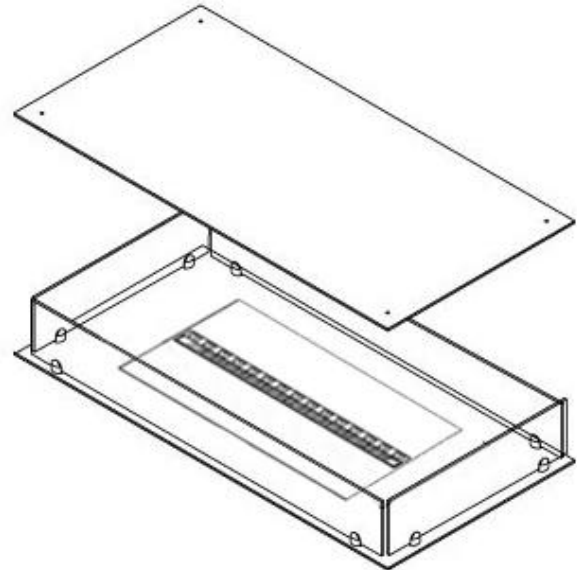

#### Aparência

Cor da chama	1 Cores
Interior	Preto
Material	Aço
Cor	Preto
Acabamento	Mate
Decoração	Madeira (Adicional)
Vidro incluído	Sim
Altura do vidro	15 cm

#### Medidas

Comprimento/Largura	100 cm
Profundidade	40 cm
Peso	25 kg
	150

CASSETTE 500 MANUAL

TOP

FRONT

SIDE

CASSETTE 500 AUTOMATIC

TOP