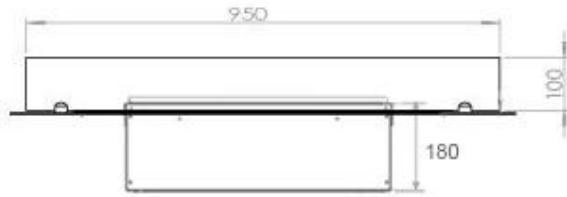

#### Dimensões e peso

Comprimento/Largura	100 cm
Profundidade	40 cm
Peso	25 kg
Comprimento do cabo	150 cm

#### Detalhes de instalação

Abertura de ventilação necessária	210 cm <sup>2</sup>
-----------------------------------	---------------------

Exaustão/Chaminé

Não é requerida

Requisitos de energia

Sim

CASSETTE 500 MANUAL