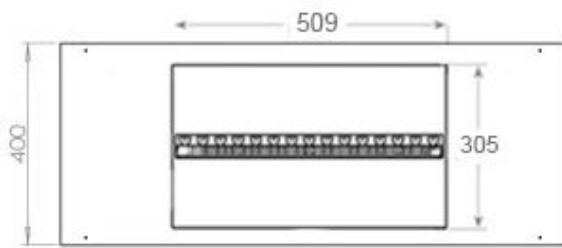

#### Aparência

Cor da chama	1 Cores
Interior	Preto
Material	Aço
Cor	Preto
Acabamento	Mate
Decoração	Madeira (Adicional)
Vidro incluído	Sim
Altura do vidro	15 cm

#### Medidas

Comprimento/Largura	100 cm
Profundidade	40 cm
Peso	25 kg
	150

CASSETTE 500 MANUAL

TOP

FRONT

SIDE

CASSETTE 500 AUTOMATIC

TOP