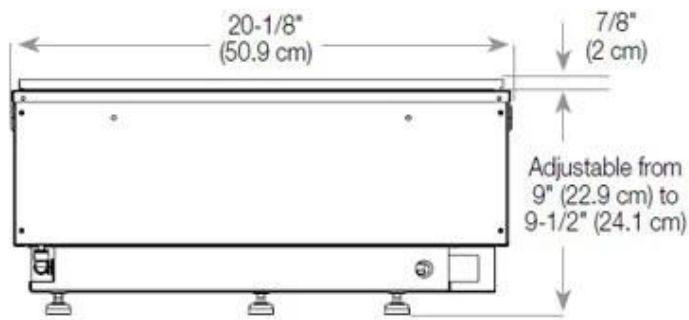

#### Medidas

Comprimento/Largura	100 cm
Profundidade	40 cm
Peso	25 kg
	150

CASSETTE 500 MANUAL

TOP

FRONT

SIDE

CASSETTE 500 AUTOMATIC

TOP