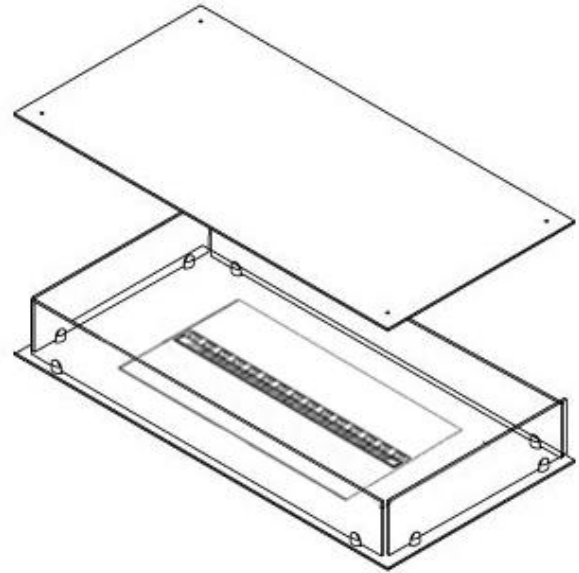

#### Material e aparência

Material	Aço
Cor	Preto
Acabamento	Mate
Interior (cor/material)	Preto
Vista das chamas	44,1
Decoração	Madeira (Adicional)
Vidro incluído	Sim
Altura do vidro	15 cm

#### Detalhes de instalação

Abertura de ventilação necessária	210 cm <sup>2</sup>
-----------------------------------	---------------------

Exaustão/Chaminé

Não é requerida

Requisitos de energia

Sim

CASSETTE 500 MANUAL