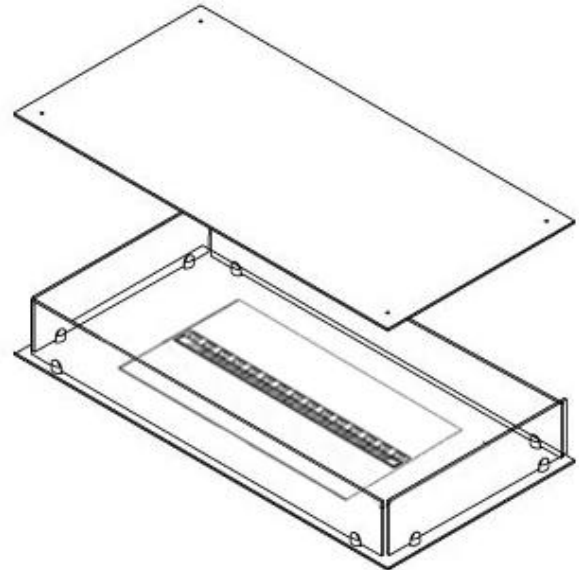

Udseende

Interior	Preto
Acabamento	Mate
Decoração	Madeira (Adicional)
	15
	1
Vidro incluído	Sim
Material	Aço
Cor	Preto

Størrelse

	150
Peso	25 kg
Profundidade	40 cm
Comprimento/Largura	100 cm

Type

Montagem	Lareira Opti-myst de 4 lados
Garantia	2 anos
Uso	Interior
Fabricante	Foco
Vista da chama	44,1

CASSETTE 500 MANUAL

TOP

FRONT

SIDE

CASSETTE 500 AUTOMATIC